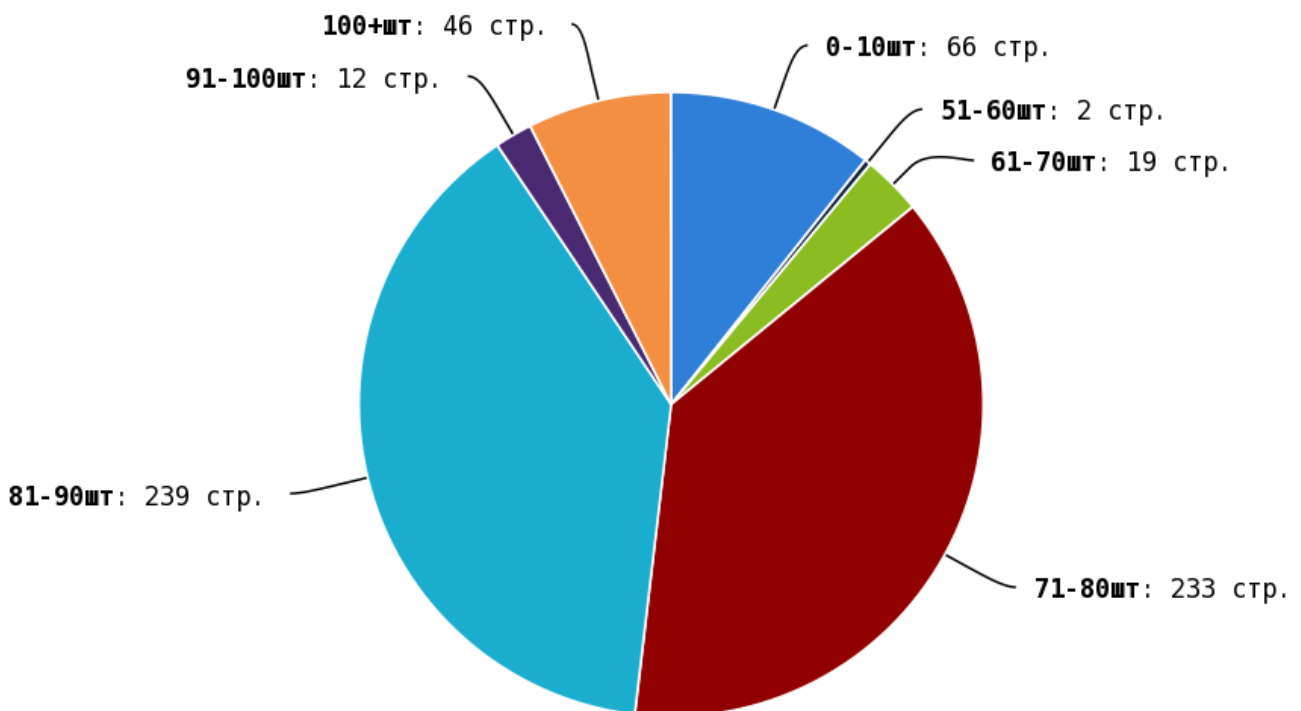

NoFollow — закрытые для индексации ссылки, сообщающие роботу, что их не нужно учитывать, однако для пользователей ссылки останутся рабочими.

Локальные входящие ссылки

Локальные исходящие ссылки

Число внутренних ссылок с nofollow составляет — 33.