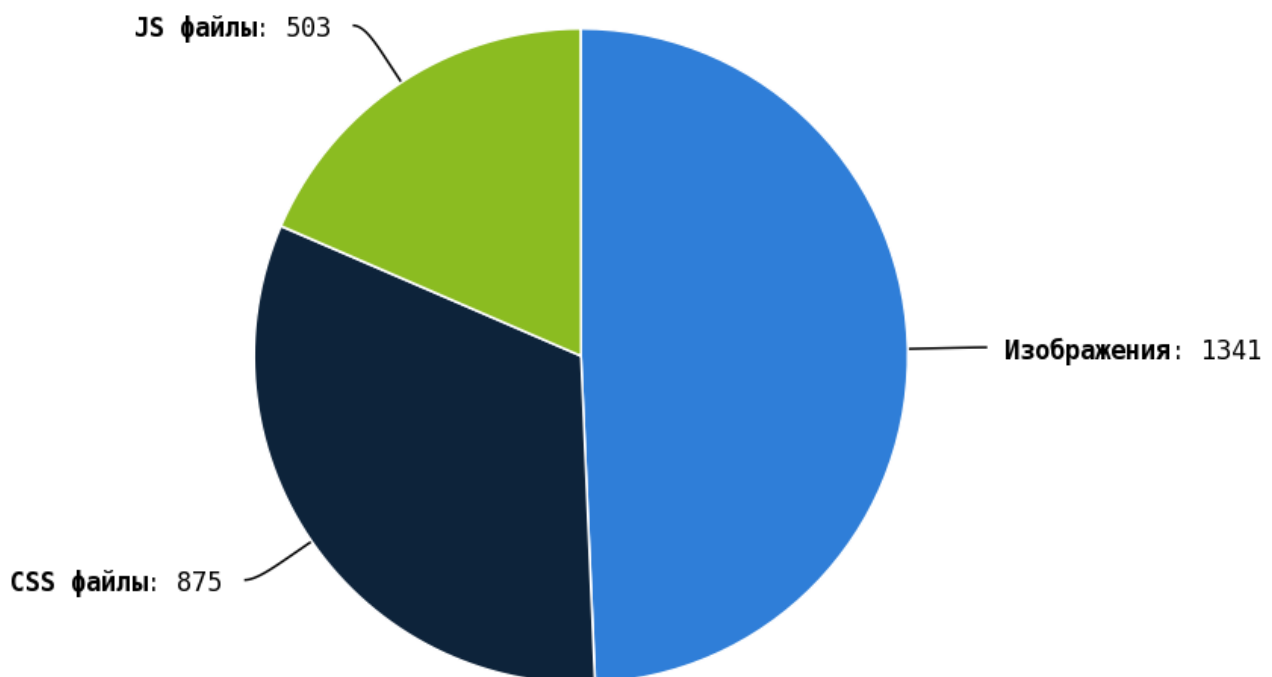

Отчёт по ресурсам

i Ресурсы на вашем сайте — это изображения, подключаемые CSS-стили, шрифты, JS-файлы и т. д. В отчёте также представлены внешние ссылки на сторонние ресурсы. Важно, чтобы все они корректно загружались и отображались, поскольку ресурсы участвуют в корректном формировании страниц.

Ресурсы сайта

i Всего ресурсов найдено на сайте: 2719.

ошибок изображений (img src): 0.

ошибок CSS файлов (link href): 265.

Проверьте ссылки на следующие CSS файлы:

Приложение: [Список ошибок](#)

ошибок Javascript файлов (script src): 132.

Проверьте ссылки на следующие JavaScript файлы:

Приложение: [Список ошибок](#)

ошибок исходящих внешних ссылок: 0.

Данные ресурсы могут серьезно повлиять на выдачу вашего сайта в поисковых системах. Некорректная