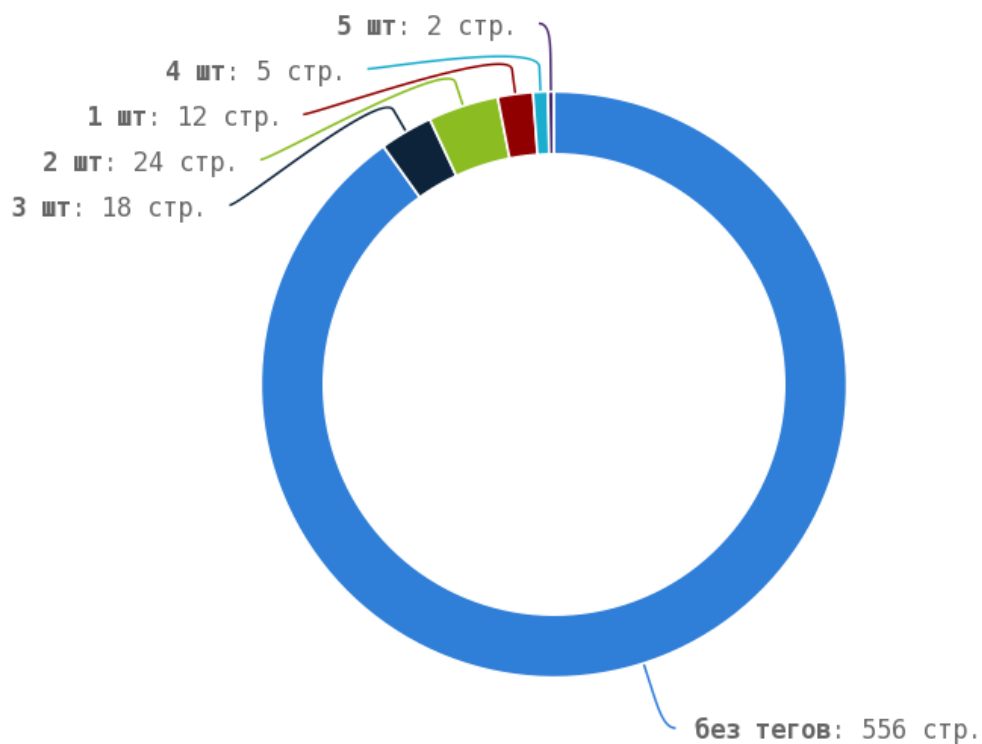

Распределение тегов <Strong> по страницам сайта