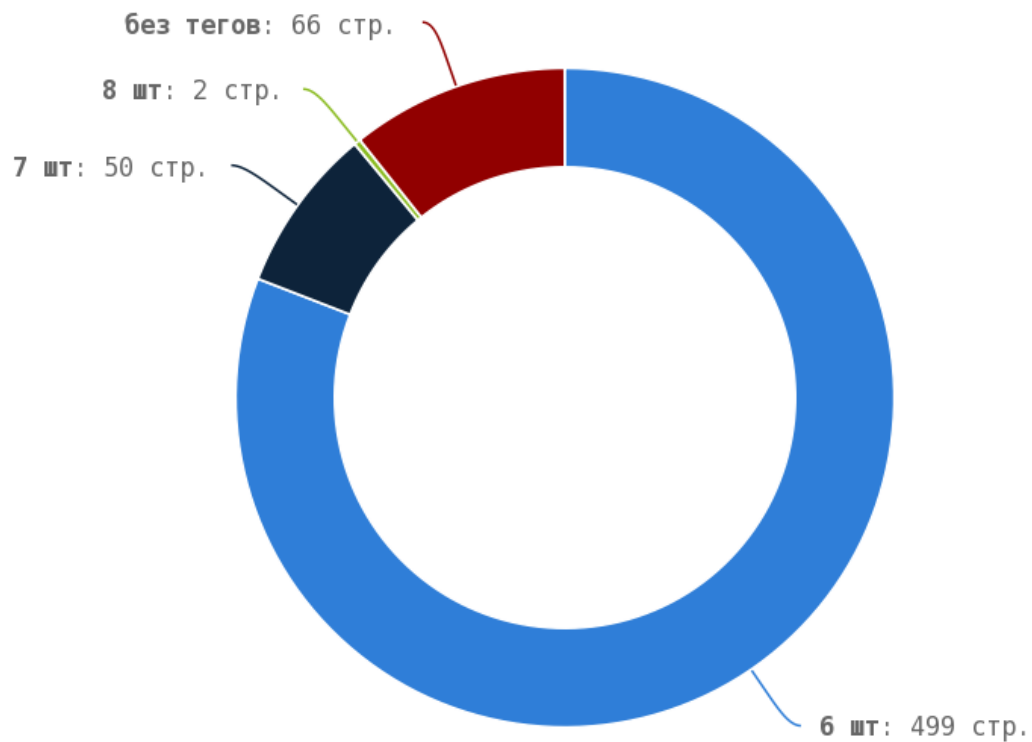

Распределение тегов <B> по страницам сайта