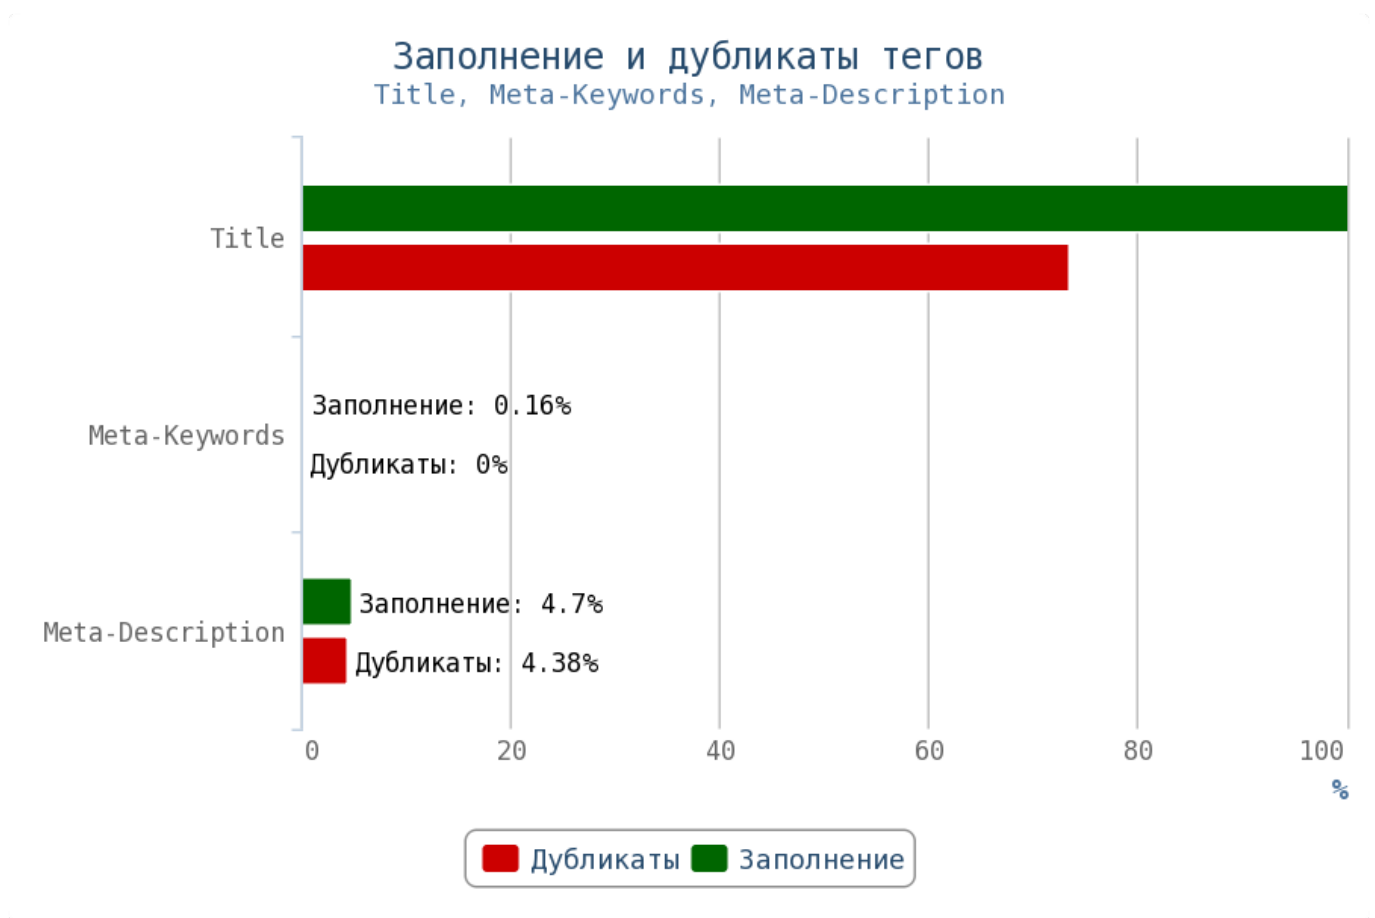

Отчёт по анализу тегов

Теги Title и мета-теги

i **Title** (тайтл) — самый важный тег для внутренней оптимизации html-кода страниц. Поисковые системы придают очень большое значение тексту, заключённому в title.

Мета-тег **Description** предназначен для создания краткого описания страницы, которое выводится в качестве аннотации к ссылке на страницу в поисковой выдаче.

Мета-тег **Keywords** используется для указания ключевых слов оптимизируемой страницы.

Пустые теги

i Заполненные мета-теги положительно влияют на восприятие страницы поисковым роботом.

■ Число страниц с пустыми Title составляет — 0.

■ Число страниц с пустыми Description составляет — 555.

💡 Заполните тег description на страницах:

<http://dobrobyt.by/bedroom/ellips.html>