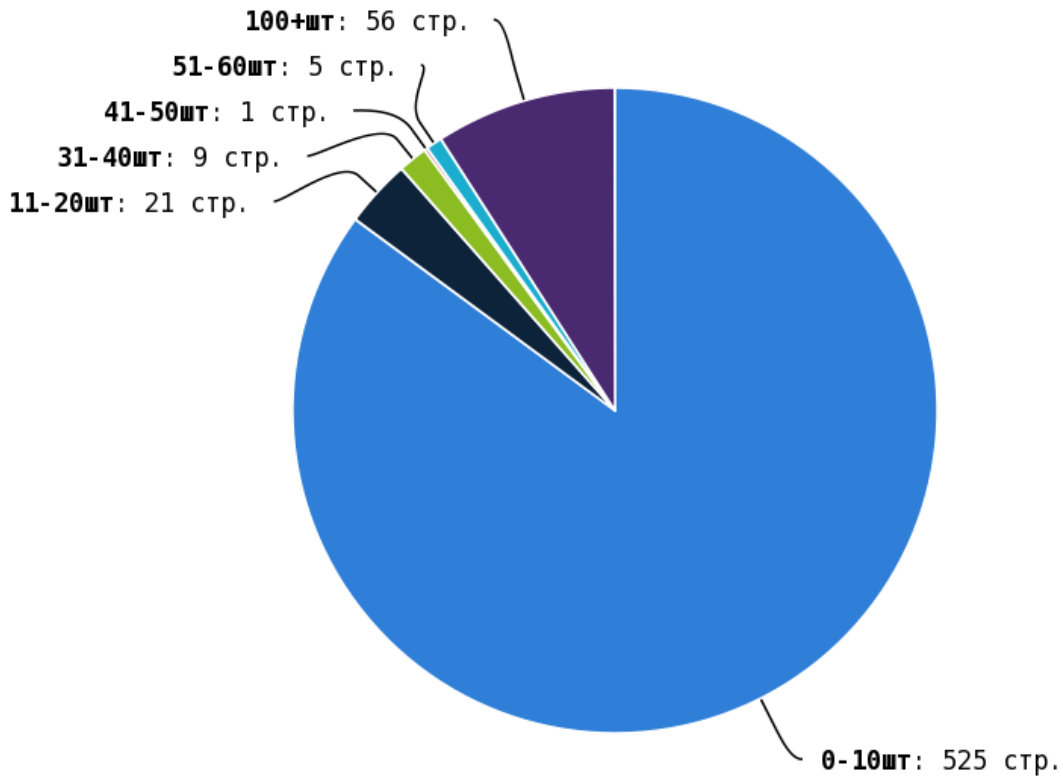

NoFollow — закрытые для индексации ссылки, сообщающие роботу, что их не нужно учитывать, однако для пользователей ссылки останутся рабочими.

Локальные входящие ссылки

Локальные исходящие ссылки

Число внутренних ссылок с nofollow составляет — 33.