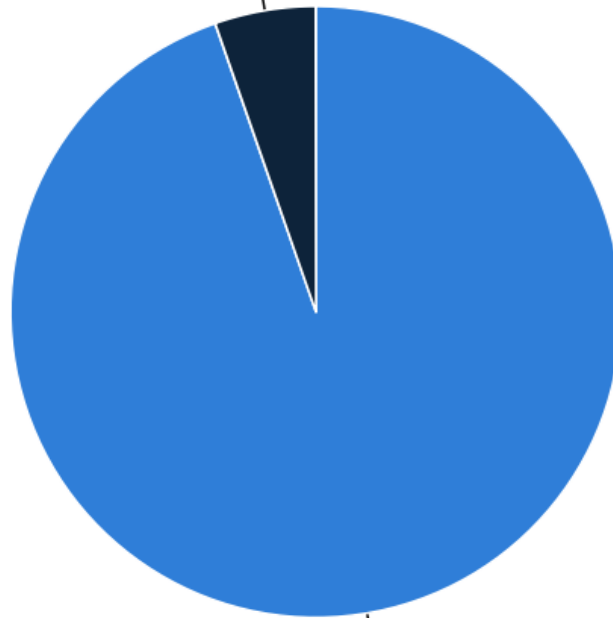

Коды ответа сервера

3** (редирект): 33 стр.

200 (ок): 584 стр.

Коды ответа сайта

- Код ответа 200 — 584 стр.
- Число кодов 3** = 33 проверьте страницы:
  Приложение: [Список страниц](#)
- Сервер ответил на все запросы.
- Кодов ответа 4** не обнаружено.
- Кодов ответа 5** не обнаружено.

Глубины страниц

---

i Уровни глубины показывают количество кликов, начиная с главной страницы (нулевая глубина) до той или иной страницы сайта. Лёгкость обнаружения информации находится в принципиальной зависимости от глубины сайта. Малая глубина может привести к переизбытку информации для пользователя на одной странице и тем самым понизит её рейтинг в глазах пользователя.