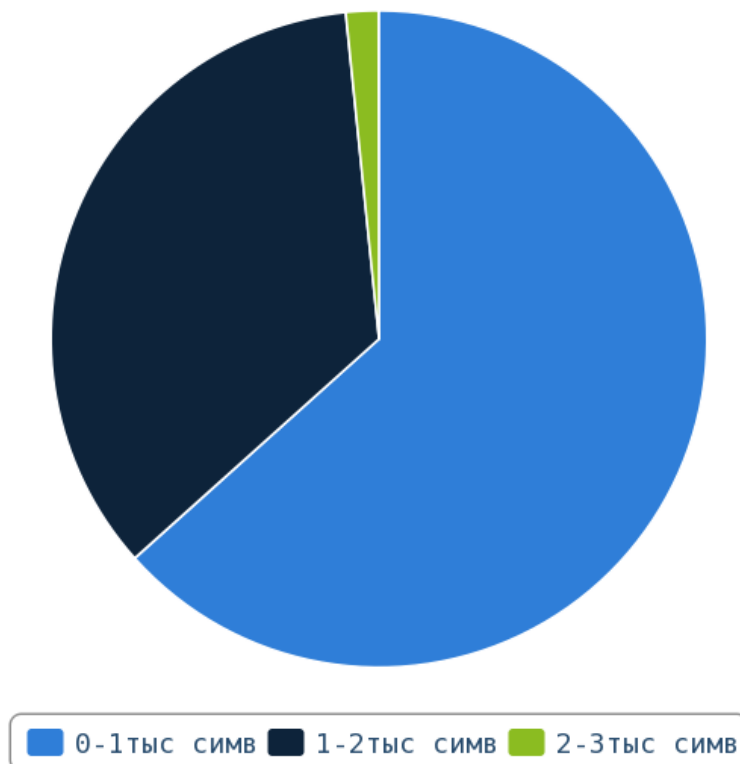

Количество контента на страницах

Обнаружены страницы с низким объёмом контента (0—1000 символов). Возможно, это пустые либо технические страницы, которые следует закрыть от индексации.

Проверьте следующие страницы:

Приложение: [Список страниц](#)

Грамматические ошибки

Грамматические ошибки на страницах сайта могут объясняться либо недостаточной грамотностью автора текста, либо использованием специфических малоизвестных слов.

Число грамматических ошибок 1256.

Приложение: [Таблица грамматических ошибок](#)

Актуальный и уникальный контент — двигатель вашего сайта. Чем качественнее и интереснее контент, тем чаще пользователи будут возвращаться на страницы вашего сайта, а поисковая система в свою очередь, вознаградит вас высокими позициями в поиске.

Не размещайте дублированные или неуникальные статьи.

Особенно внимательно следите за орфографическими ошибками — они влияют на выдачу вашего сайта.