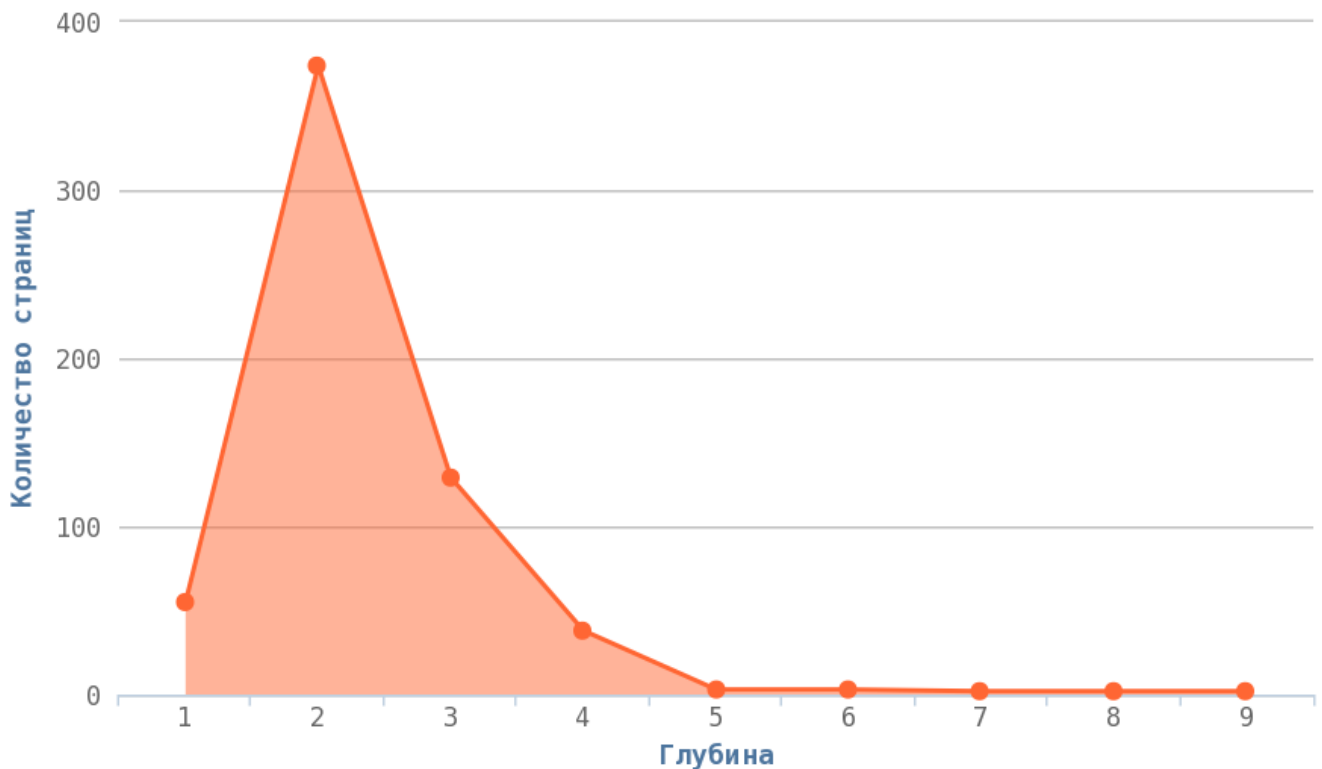

Глубины страниц

❗ Максимальная глубина равна 17. Следует преобразовать структуру сайта, чтобы максимальный уровень глубины на сайте был не более 3.

Страницы на уровне глубины более 3 кликов:

Приложение: [Список страниц](#)

💡 Уровень глубины страниц сильно влияет на поведенческие факторы пользователей. Оптимальный максимальный уровень вложенности от главной страницы — 3 клика. Это означает, что с главной страницы пользователь может переместиться на любую страницу вашего сайта, сделав всего 3 перехода.

Внутренние ссылки

---

i Ссылка — запись в документе, указывающая на другую его часть или на другой документ. Ссылки нужны для связи страниц друг с другом, а также для передачи характеристик от одних страниц другим.