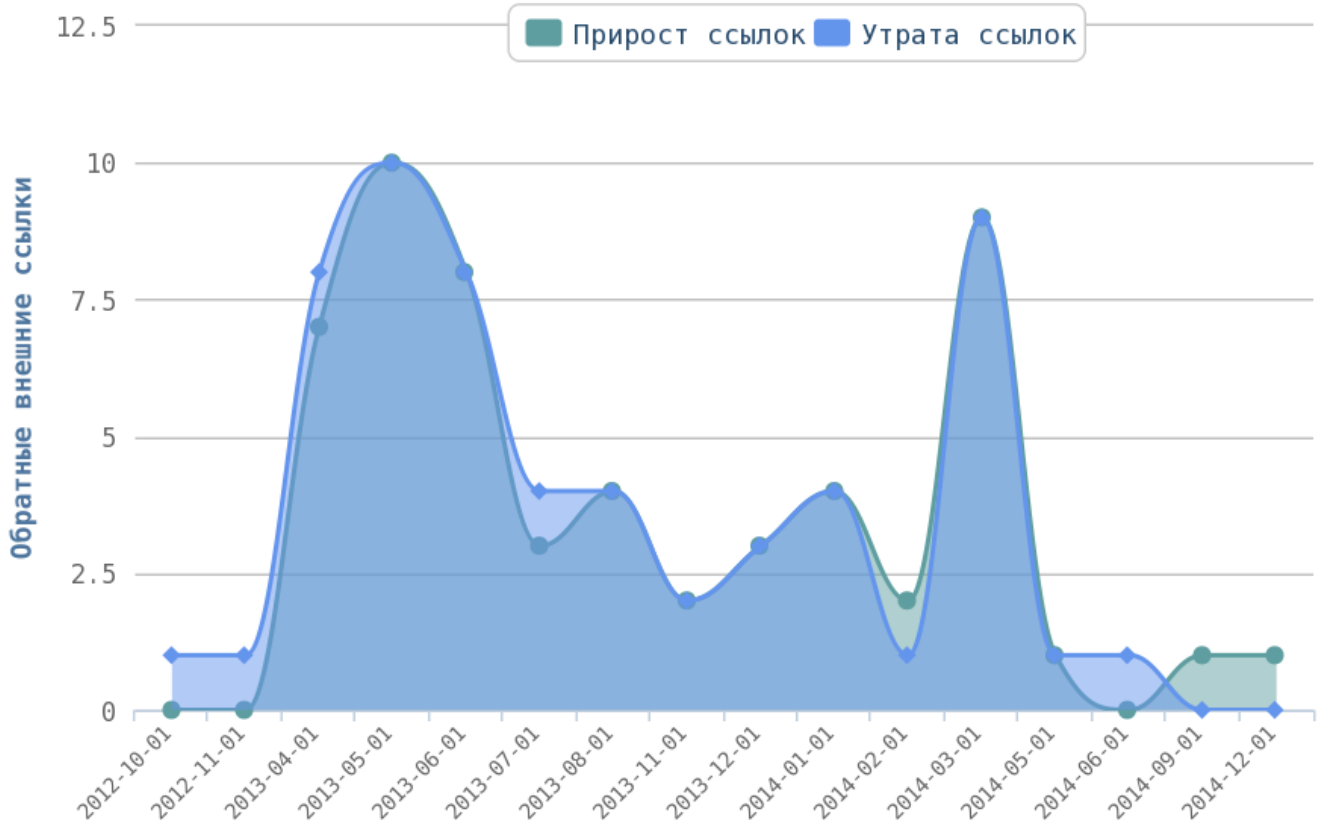

Динамика прироста и утраты ссылок

Характеристики:

- Число обратных ссылок: 55;
- Число ссылающихся доменов: 4;
- Число исходящих ссылок: 5;
- Число исходящих доменов, на которые идут ссылки: 3.

Тип ссылок

Тип ссылок	Количество
Текстовые ссылки	4
Ссылки-изображения	0
Редиректы	0
Фреймы	0
Упоминания	0
Nofollow (неиндексируемые)	0
Содержащие Alt	0
С пустыми анкерами	0

Домены, ссылающиеся на вас:

catalog.tut.by
www.all.by