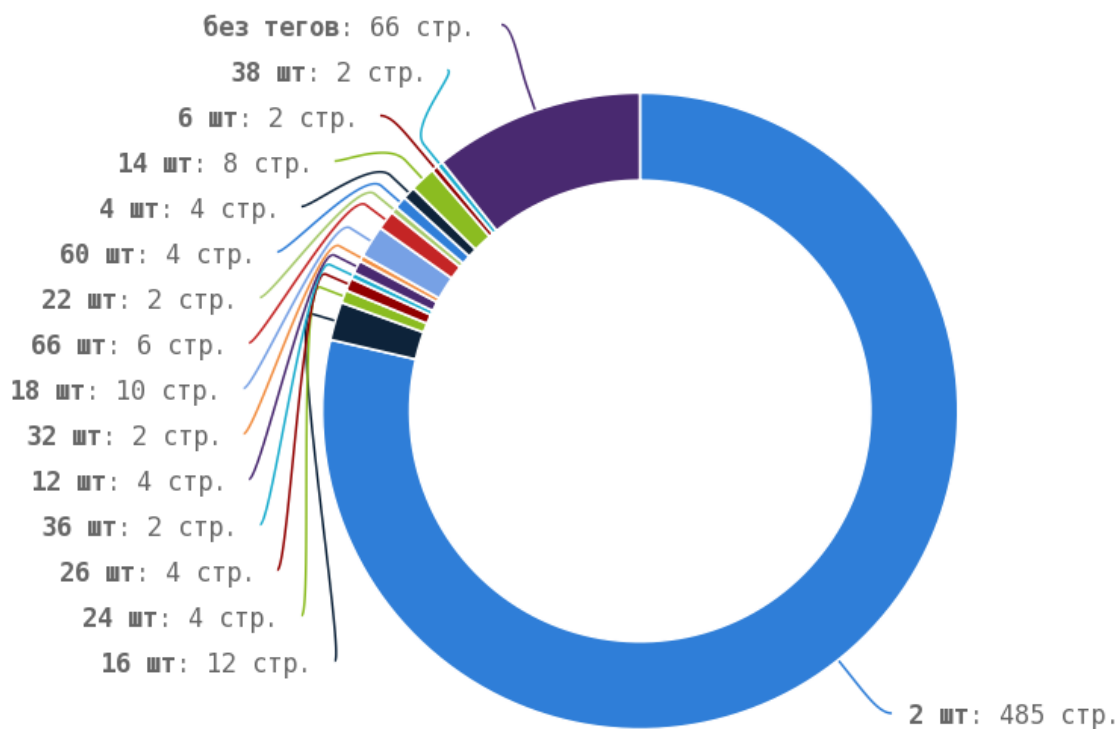

Распределение тегов <I> по страницам сайта

■ Число употреблений тега < em > на страницах сайта — в норме.

■ Число употреблений тега < i > превышено на страницах:

Приложение: [Список страниц](#)

💡 Грамотное использование представленных выше тегов поможет вам привлечь внимание поисковой системы на наиболее важные части вашего сайта.

Используйте мета-теги – они помогут поисковому роботу определить тематику страницы, наиболее употребляемые слова, которые могут искать пользователи. Так же они отображают информацию при выдаче вашего сайта в поисковой системе.

Используйте теги в тексте – покажите поисковому роботу где началась статья, где в ней наиболее важная информация, разделите статью на абзацы.

Отчёт по обратным ссылкам

i Динамика прироста и утраты ссылок (по данным majesticseo.com)