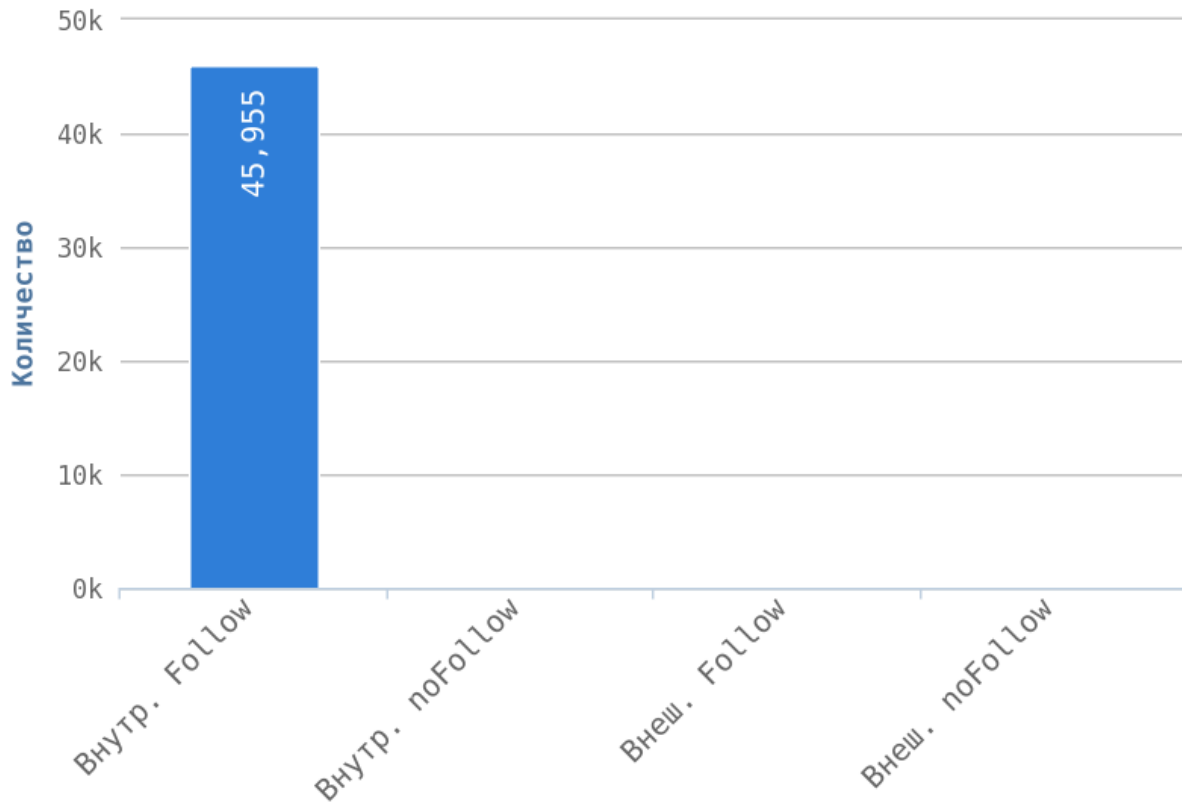

Типы ссылок на сайте

Ссылки на вашем сайте могут содержать тег «rel=» с помощью которого вы можете закрывать ссылки от индексации поисковыми роботами.

Follow — открытые для индексации ссылки. Робот может без препятствий перемещаться по ним и индексировать.

NoFollow — закрытые для индексации ссылки, сообщающие роботу, что их не нужно учитывать, однако для пользователей ссылки останутся рабочими.