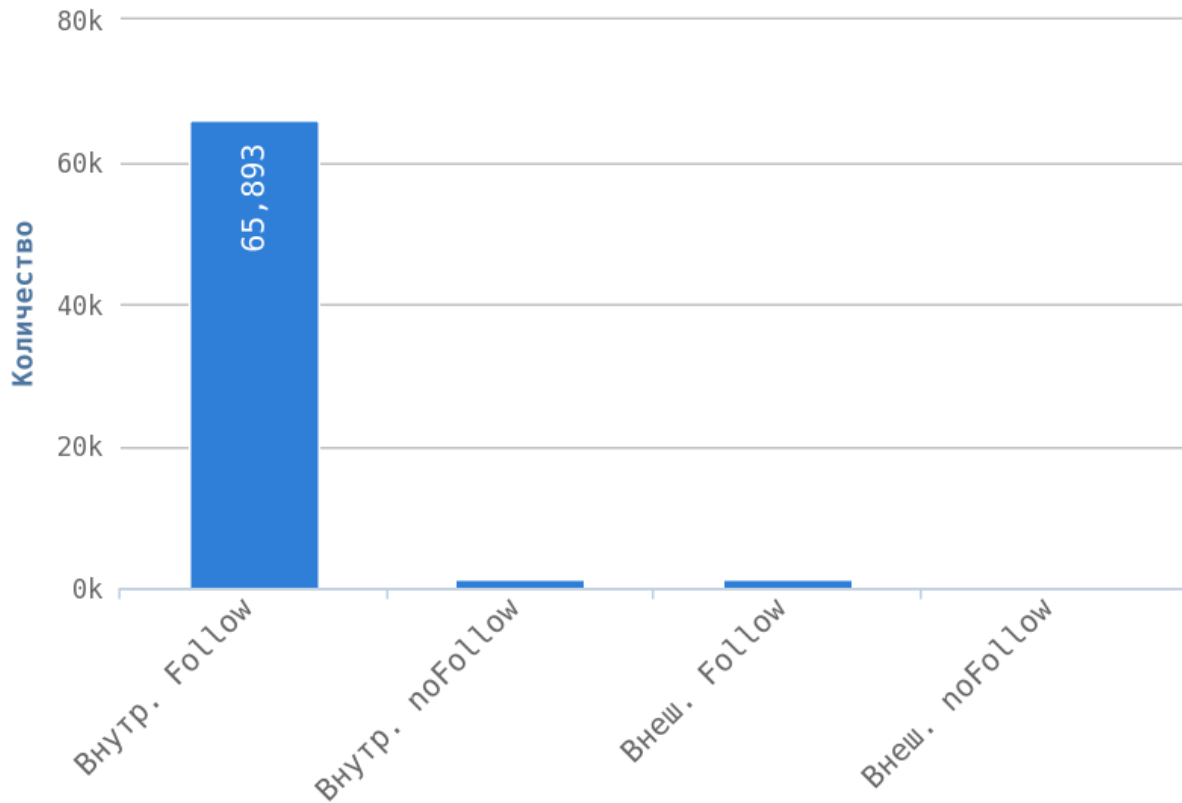

Типы ссылок на сайте

Ссылки на вашем сайте могут содержать тег «rel=» с помощью которого вы можете закрывать ссылки от индексации поисковыми роботами.

Follow — открытые для индексации ссылки. Робот может без препятствий перемещаться по ним и индексировать.

NoFollow — закрытые для индексации ссылки, сообщающие роботу, что их не нужно учитывать, однако для пользователей ссылки останутся рабочими.