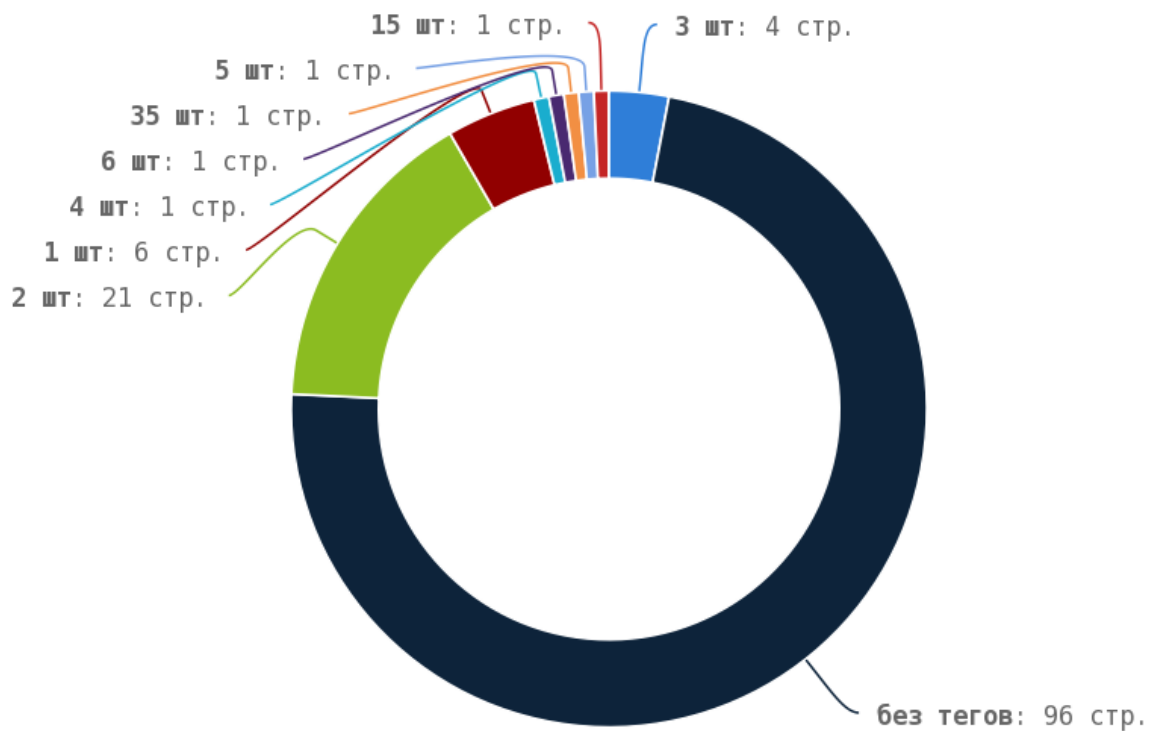

Распределение тегов <B> по страницам сайта