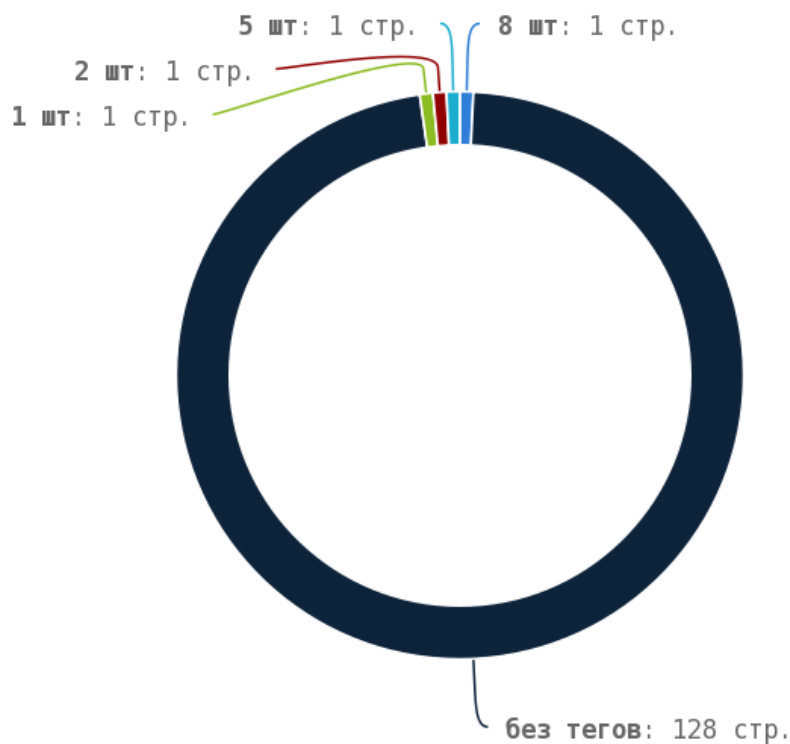

Распределение тегов <Strong> по страницам сайта