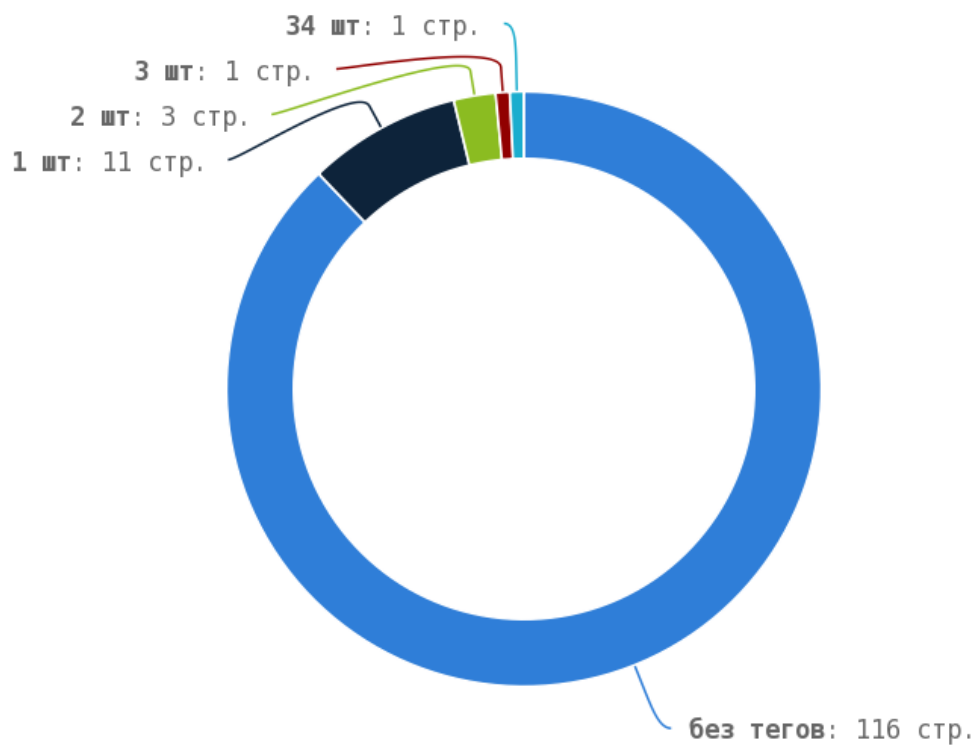

Распределение тегов <I> по страницам сайта