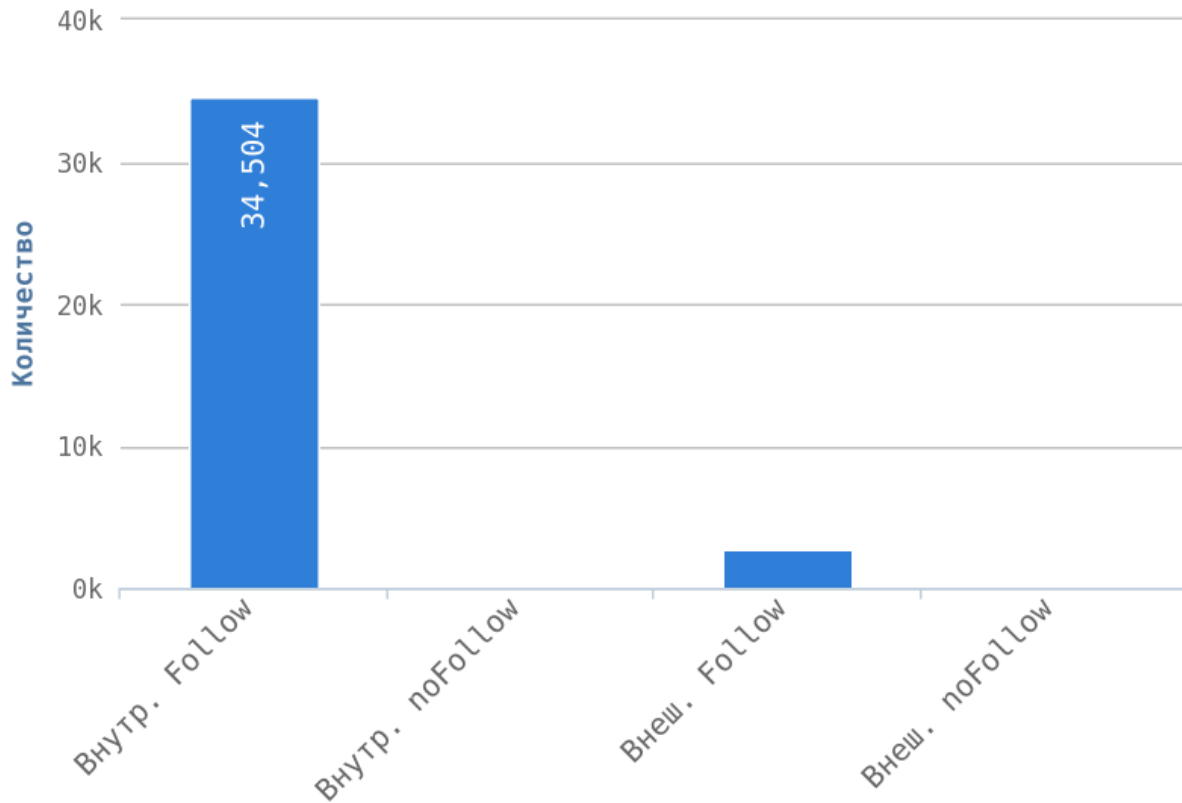

Типы ссылок на сайте

Ссылки на вашем сайте могут содержать тег «rel=» с помощью которого вы можете закрывать ссылки от индексации поисковыми роботами.

Follow — открытые для индексации ссылки. Робот может без препятствий перемещаться по ним и индексировать.

NoFollow — закрытые для индексации ссылки, сообщающие роботу, что их не нужно учитывать, однако для пользователей ссылки останутся рабочими.