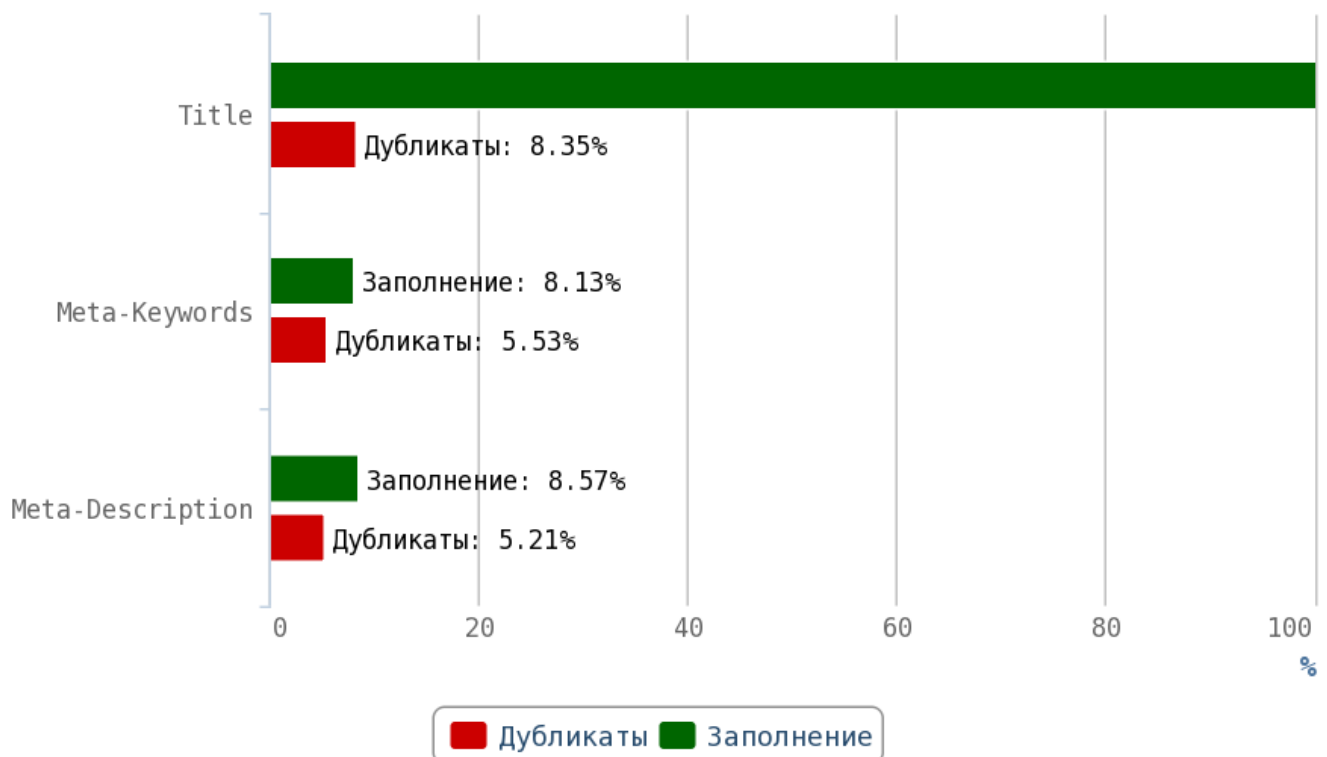

Заполнение и дубликаты тегов Title, Meta-Keywords, Meta-Description

Пустые теги

i Заполненные мета-теги положительно влияют на восприятие страницы поисковым роботом.

🚩 Число страниц с пустыми Title составляет — 0.

🚩 Число страниц с пустыми Description составляет — 843.

💡 Заполните тег description на страницах:

<http://www.indeo.ru/catalog/mixer_vitra/detail.php?id=16865>
<http://www.indeo.ru/catalog/clarberg/detail.php?id=16906>
<http://www.indeo.ru/catalog/clarberg/detail.php?id=16902>
<http://www.indeo.ru/catalog/clarberg/detail.php?id=16903>
<http://www.indeo.ru/how_to_buy/>
<http://www.indeo.ru/catalog/mixer_florentina/detail.php?id=17394>
<http://www.indeo.ru/catalog/mixer_d_k/detail.php?id=17191>
<http://www.indeo.ru/catalog/mixer_florentina/detail.php?id=17463>
<http://www.indeo.ru/catalog/toilets_vitra/detail.php?id=17896>
<http://www.indeo.ru/about/news/?ELEMENT_ID=16094>
<http://www.indeo.ru/about/news/?ELEMENT_ID=16885>
<http://www.indeo.ru/about/>
<http://www.indeo.ru/catalog/washing_florentina/detail.php?id=17697>
<http://www.indeo.ru/catalog/washing_florentina/detail.php?id=17604>
<http://www.indeo.ru/articles/>