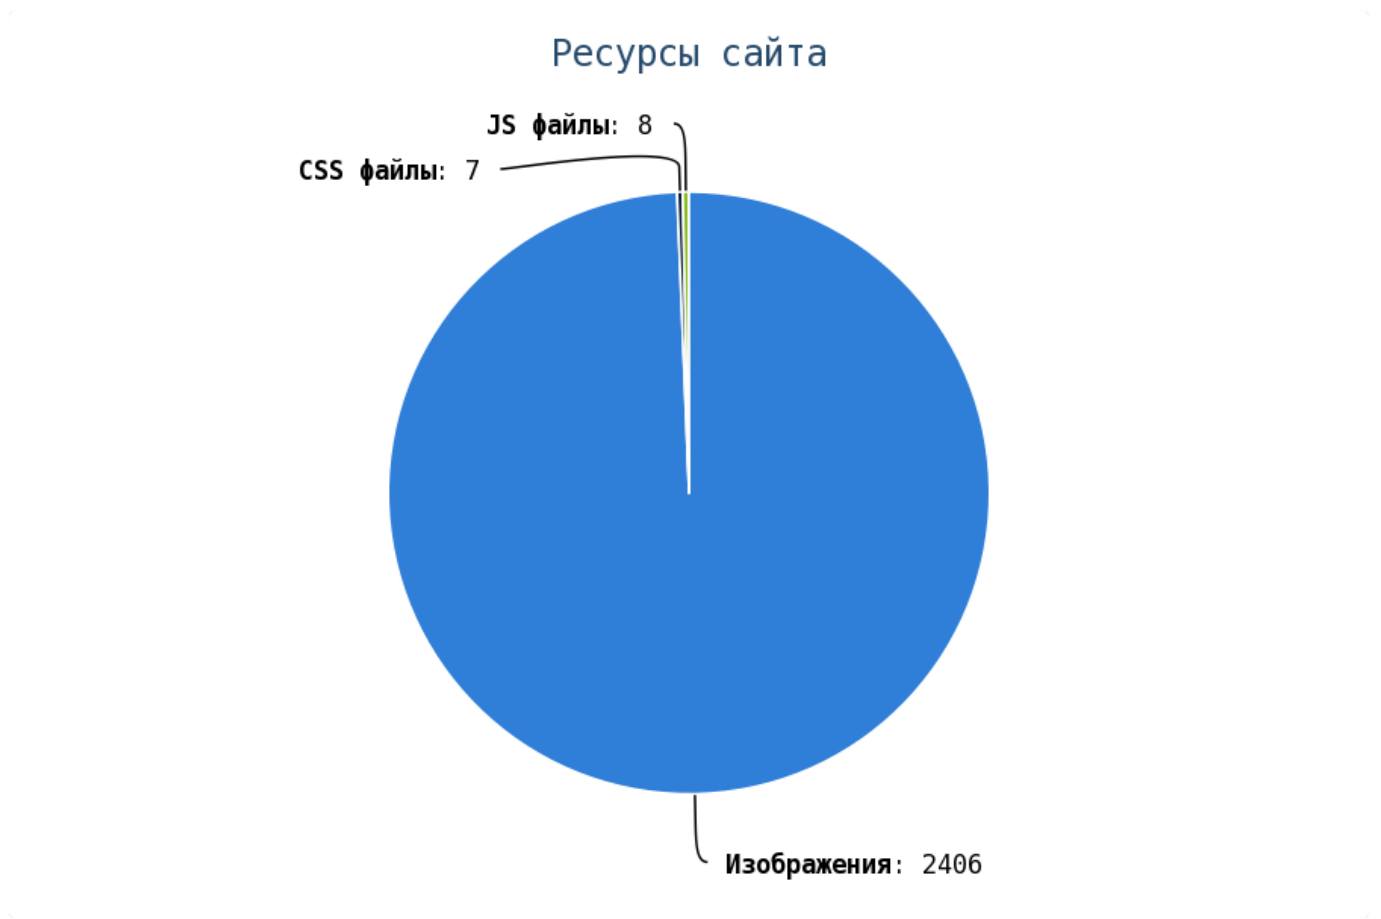

Отчёт по ресурсам

i Ресурсы на вашем сайте — это изображения, подключаемые CSS-стили, шрифты, JS-файлы и т. д. В отчёте также представлены внешние ссылки на сторонние ресурсы. Важно, чтобы все они корректно загружались и отображались, поскольку ресурсы участвуют в корректном формировании страниц.

i Всего ресурсов найдено на сайте: 2421.

❌ ошибок изображений (img src): 5.

💡 Проверьте ссылки на следующие изображения:

Приложение: [Список ошибок](#)

✅ ошибок CSS файлов (link href): 0.

✅ ошибок Javascript файлов (script src): 0.

❌ ошибок исходящих внешних ссылок: 1.

💡 Проверьте ссылки на следующие исходящие внешние ссылки:

Приложение: [Список ошибок](#)

💡 Данные ресурсы могут серьёзно повлиять на выдачу вашего сайта в поисковых системах. Некорректная