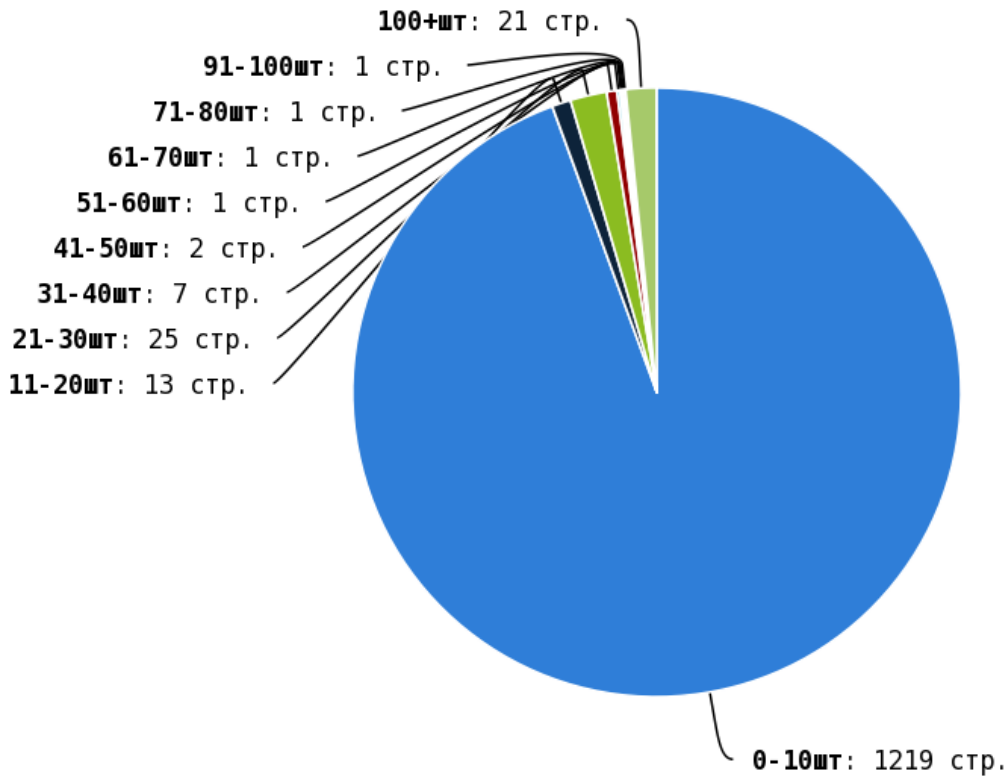

Локальные входящие ссылки