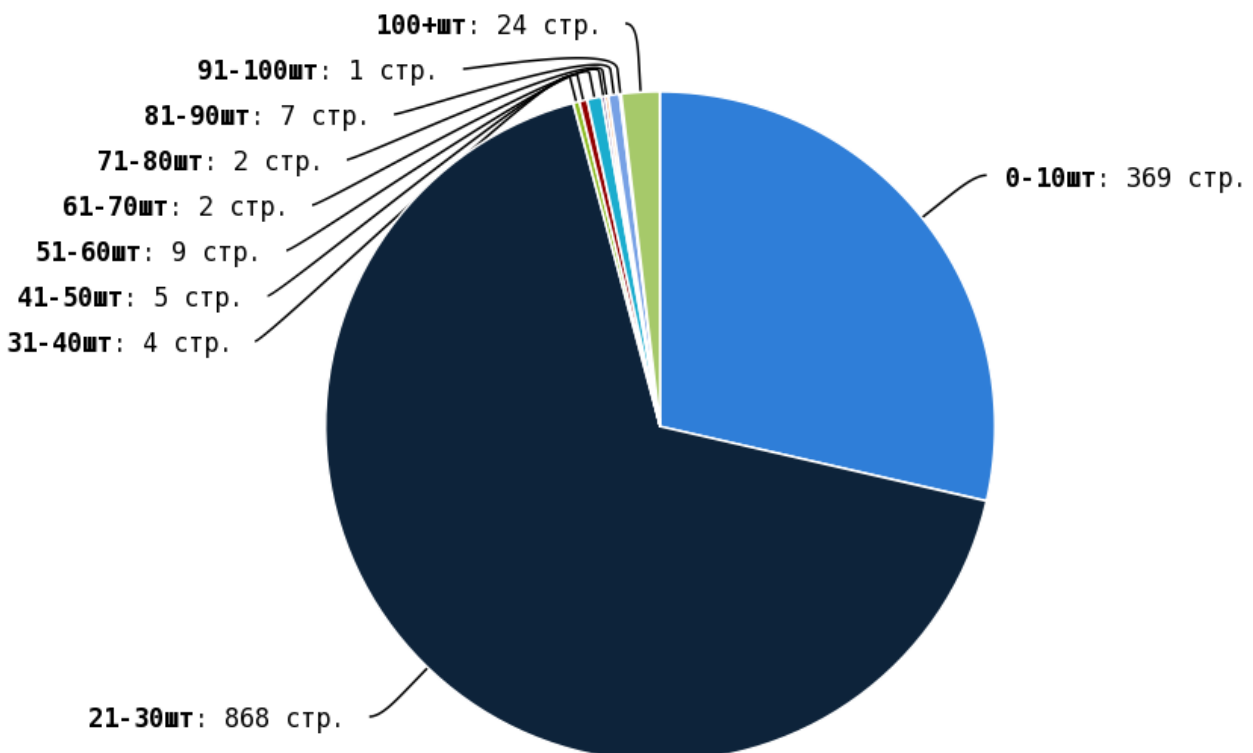

Локальные исходящие ссылки