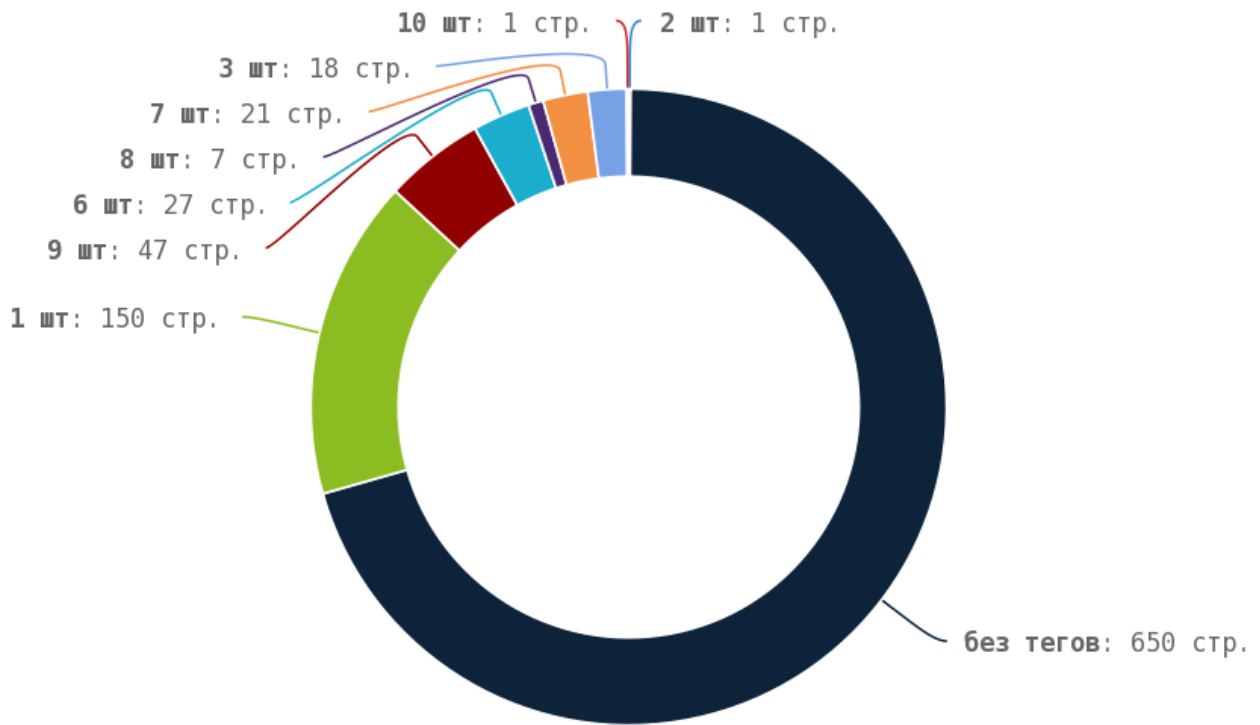

Распределение тегов <B> по страницам сайта