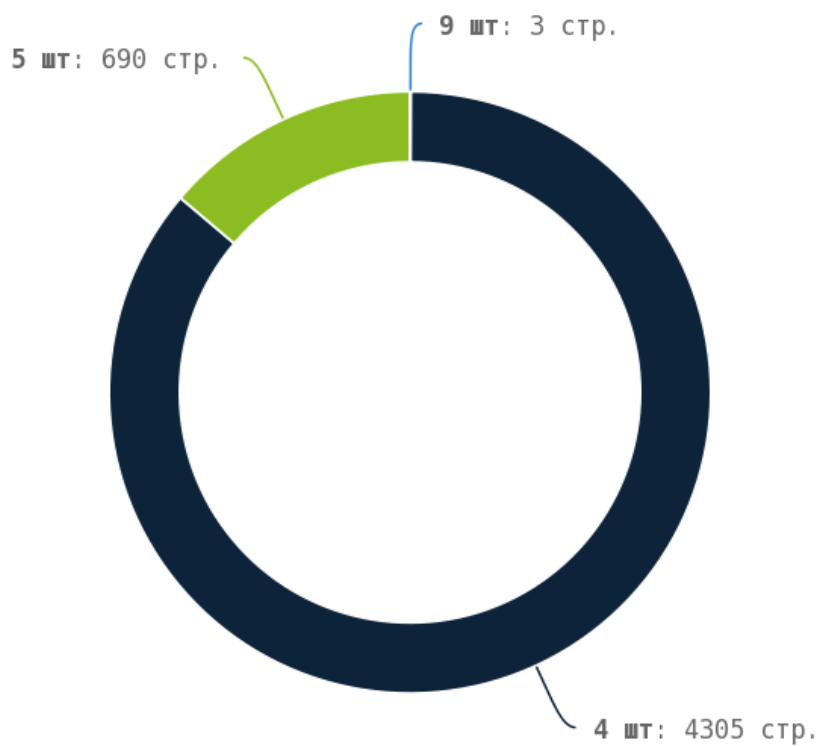

Распределение тегов <I> по страницам сайта