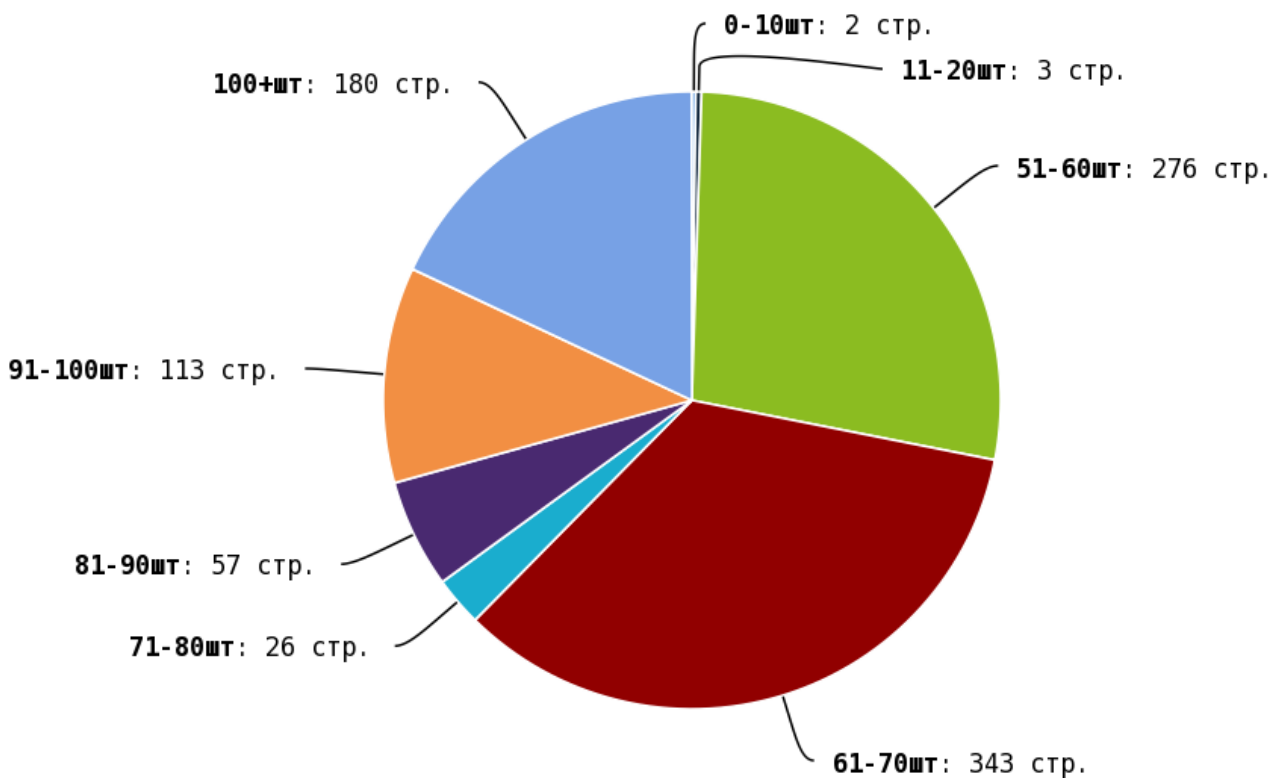

Локальные исходящие ссылки