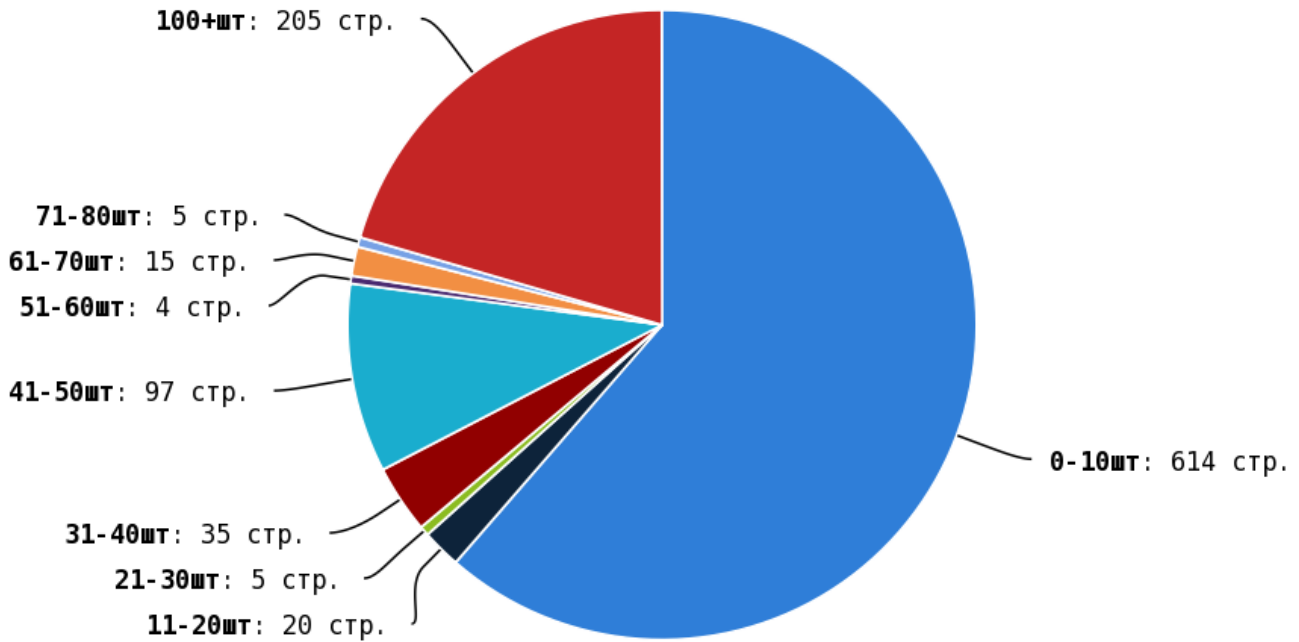

Локальные входящие ссылки