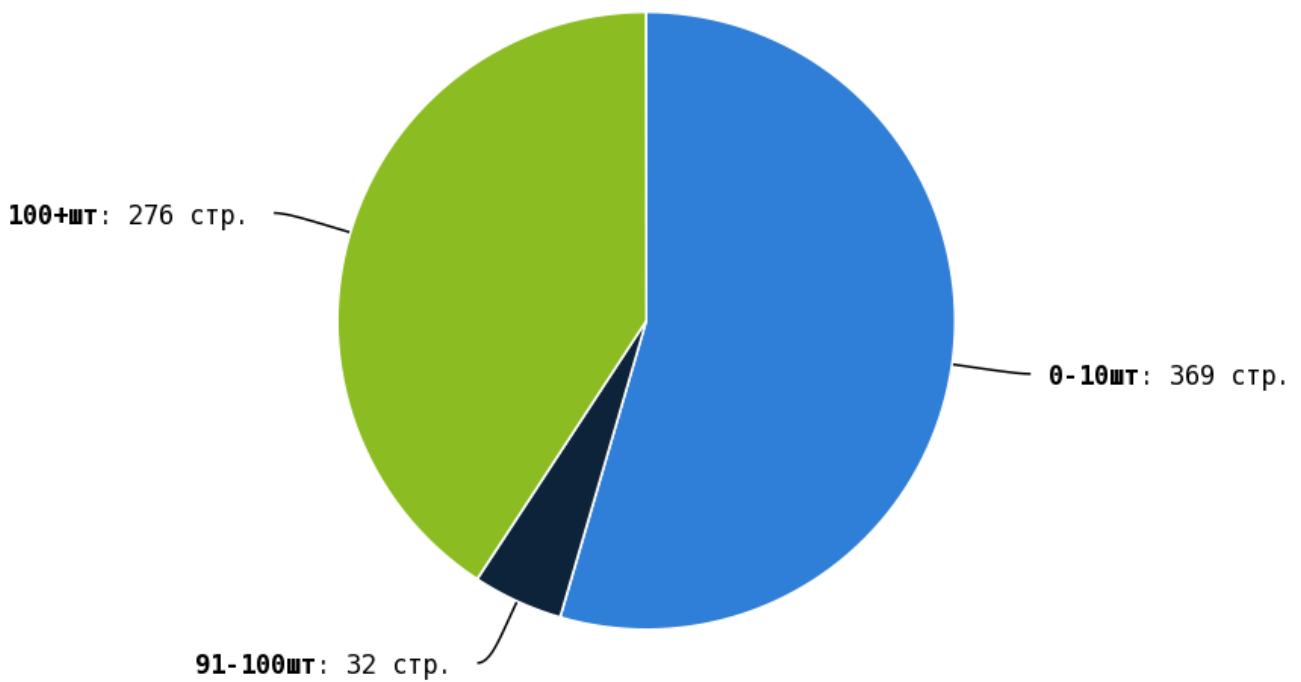

Локальные исходящие ссылки