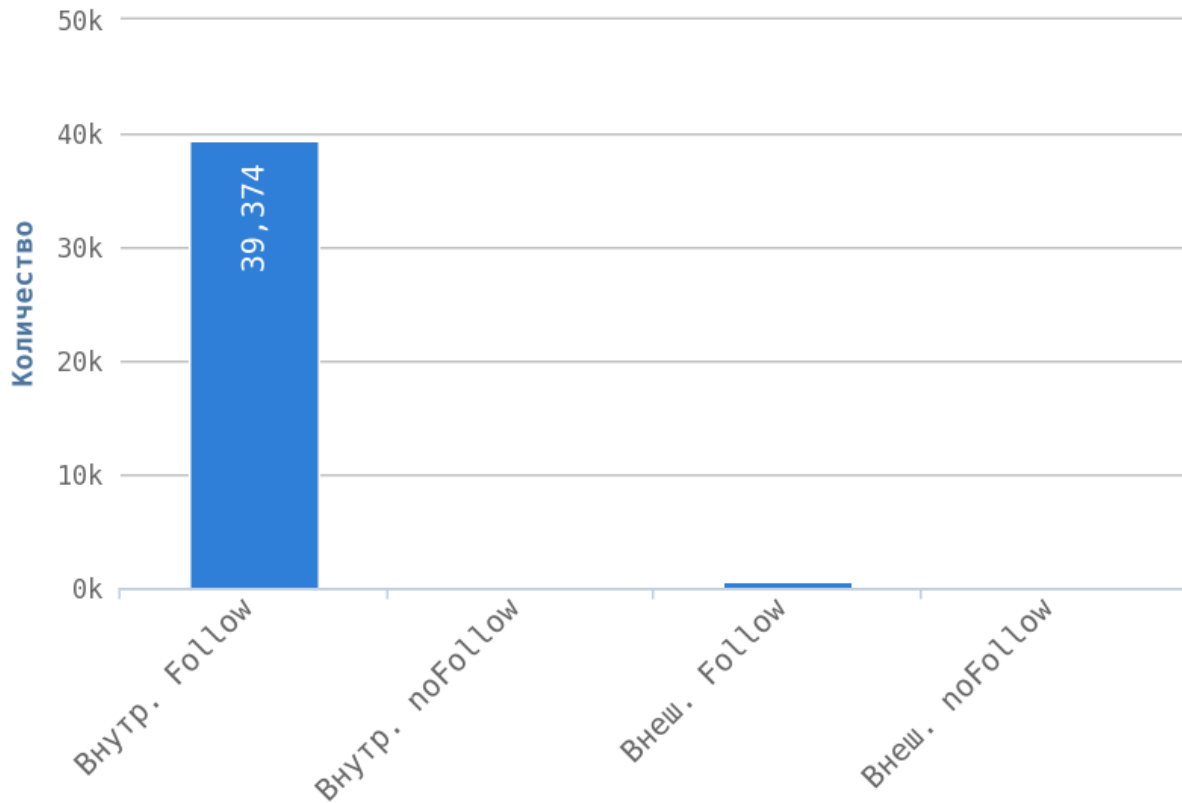

Типы ссылок на сайте

Ссылки на вашем сайте могут содержать тег «rel=» с помощью которого вы можете закрывать ссылки от индексации поисковыми роботами.

Follow — открытые для индексации ссылки. Робот может без препятствий перемещаться по ним и индексировать.

NoFollow — закрытые для индексации ссылки, сообщающие роботу, что их не нужно учитывать, однако для пользователей ссылки останутся рабочими.