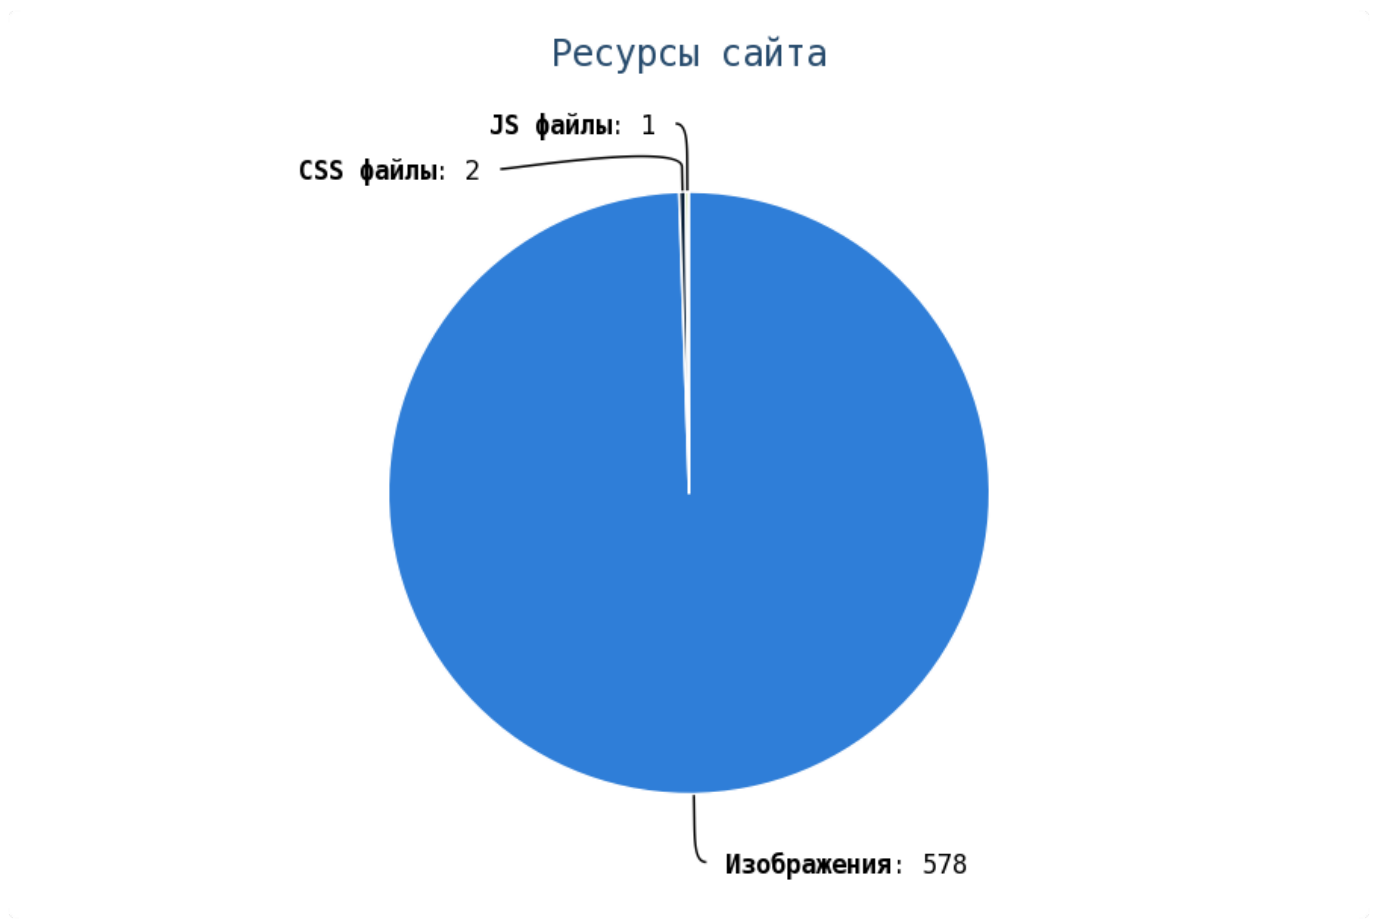

Отчёт по ресурсам

i Ресурсы на вашем сайте — это изображения, подключаемые CSS-стили, шрифты, JS-файлы и т. д. В отчёте также представлены внешние ссылки на сторонние ресурсы. Важно, чтобы все они корректно загружались и отображались, поскольку ресурсы участвуют в корректном формировании страниц.

i Всего ресурсов найдено на сайте: 581.

🚩 ошибок изображений (img src): 5.

💡 Проверьте ссылки на следующие изображения:

Приложение: [Список ошибок](#)

🚩 ошибок CSS файлов (link href): 1.

💡 Проверьте ссылки на следующие CSS файлы:

Приложение: [Список ошибок](#)

🟢 ошибок Javascript файлов (script src): 0.

🟢 ошибок исходящих внешних ссылок: 0.

💡 Данные ресурсы могут серьёзно повлиять на выдачу вашего сайта в поисковых системах. Некорректная