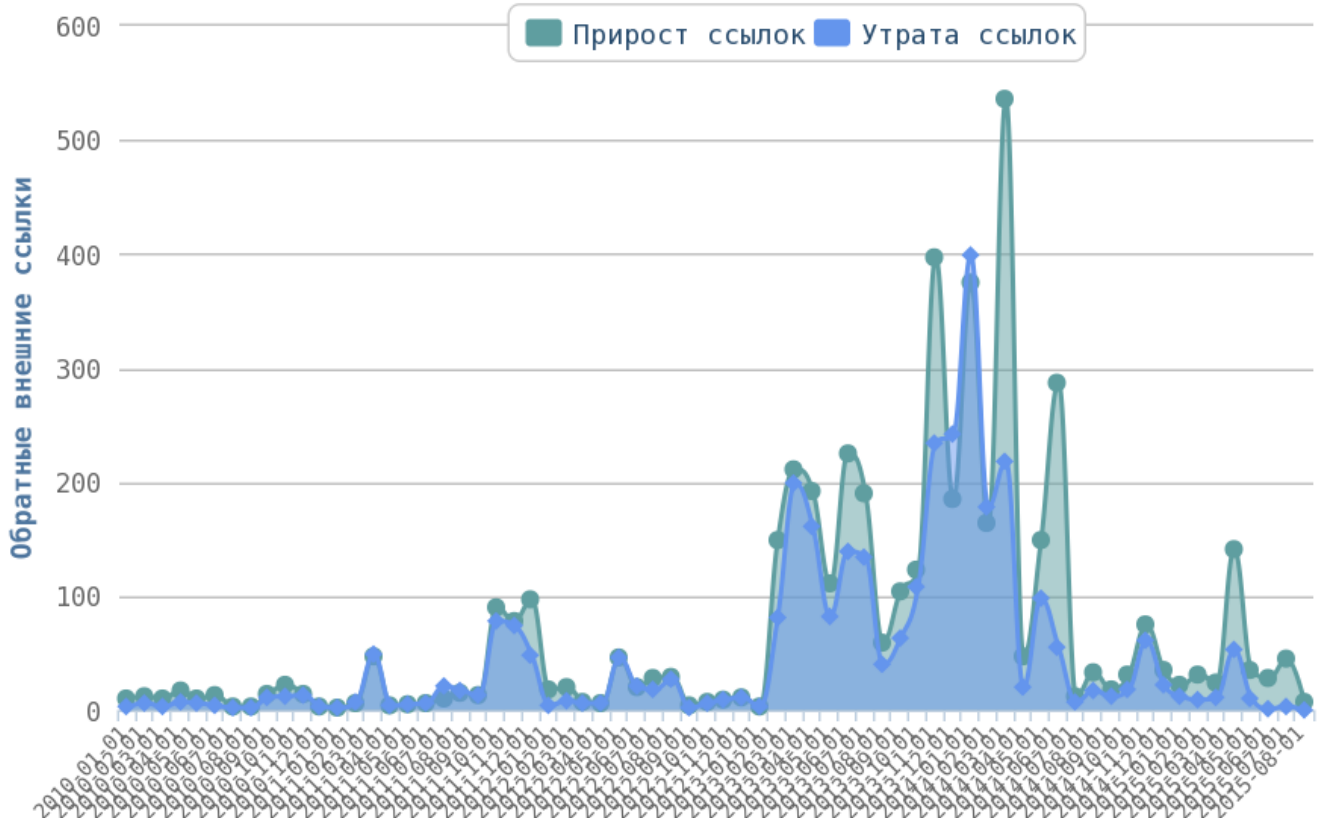

Динамика прироста и утраты ссылок

Характеристики:

- Число обратных ссылок: 4753;
- Число ссылающихся доменов: 488;
- Число исходящих ссылок: 665;
- Число исходящих доменов, на которые идут ссылки: 4.

Тип ссылок

Тип ссылок	Количество
Текстовые ссылки	1556
Ссылки-изображения	417
Редиректы	8
Фреймы	0
Упоминания	0
Nofollow (неиндексируемые)	323
Содержащие Alt	0
С пустыми анкерами	40

Домены, ссылающиеся на вас:

Доменов более 10, приложение: [Все домены](#)