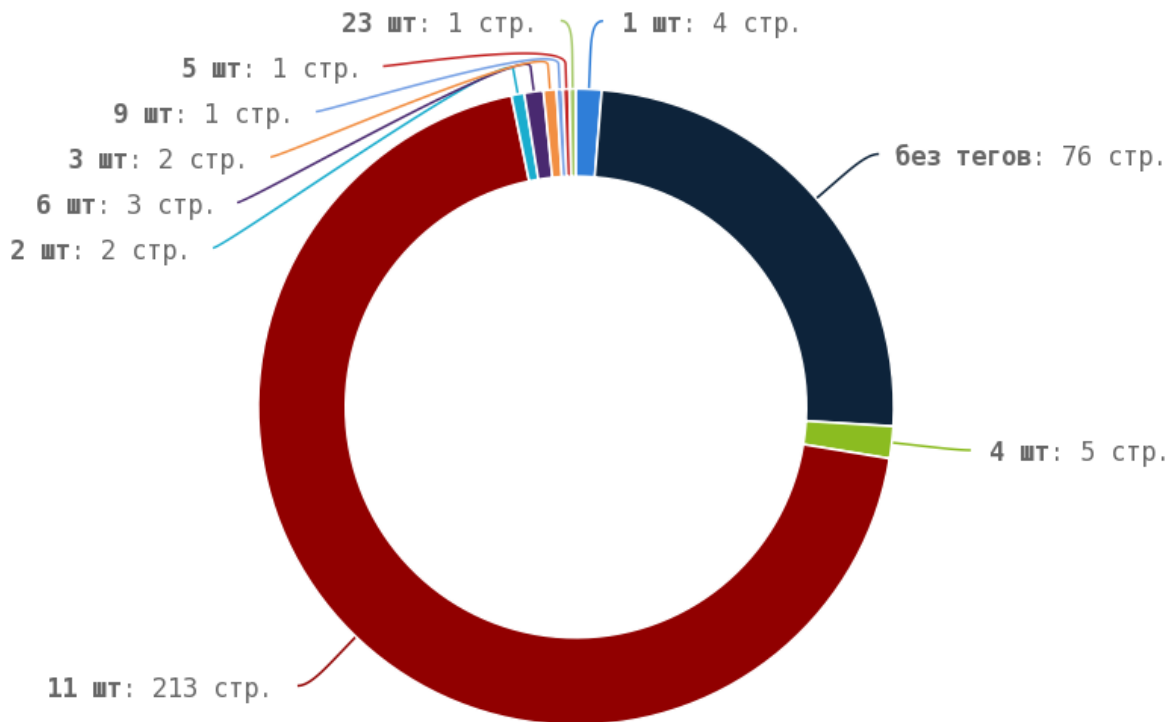

Распределение тегов <B> по страницам сайта