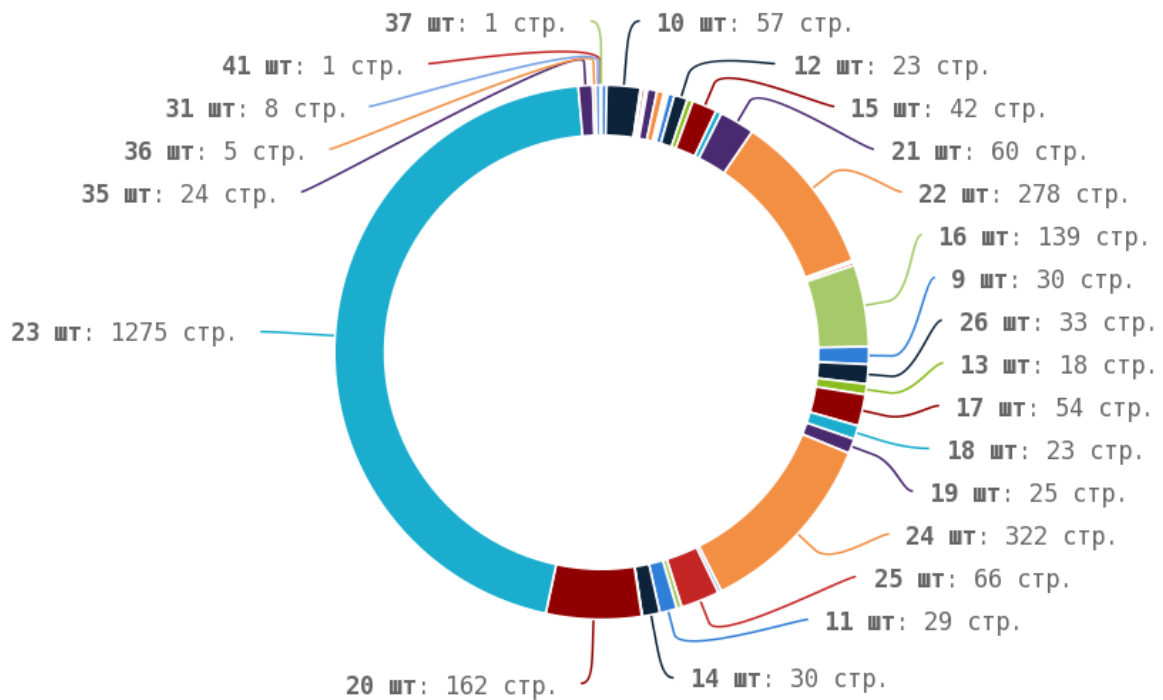

Распределение тегов <I> по страницам сайта

■ Число употреблений тега <em> на страницах сайта — в норме.

■ Число употреблений тега <i> превышено на страницах:

Приложение: [Список страниц](#)

💡 Грамотное использования представленных выше тегов поможет вам обратить внимание поисковой системы на наиболее важные части вашего сайта.

Используйте мета-теги – они помогут поисковому роботу определить тематику страницы, наиболее употребляемые слова, которые могут искать пользователи. Так же они отображают информацию при выдаче вашего сайта в поисковой системе.

Используйте теги в тексте – покажите поисковому роботу где началась статья, где в ней наиболее важная информация, разделите статью на абзацы.

Фильтры поисковых систем

❗ Фильтры — это санкции и ограничения, накладываемые поисковыми системами на некачественные сайты. Результатом наложения фильтра может быть выпадение страниц сайта из индекса, снижение позиций и показателей посещаемости.

Переоптимизация

❗ Фильтр накладывается за чрезмерное насыщение текста ключевыми словами.