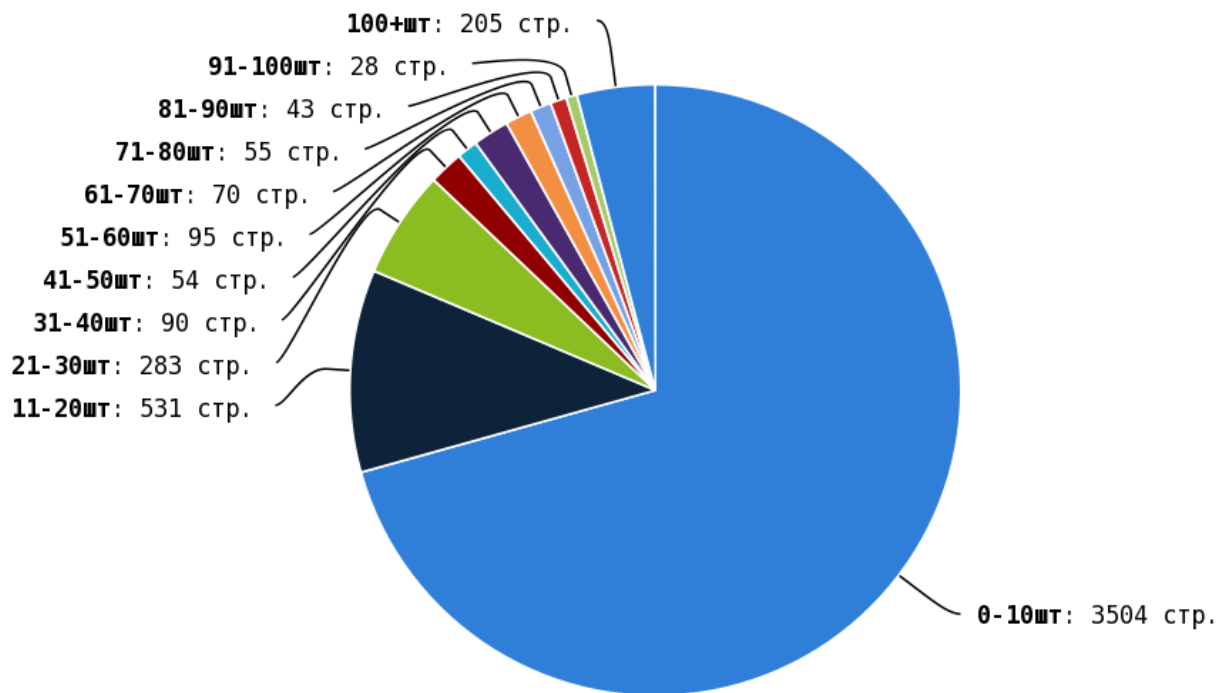

Локальные входящие ссылки