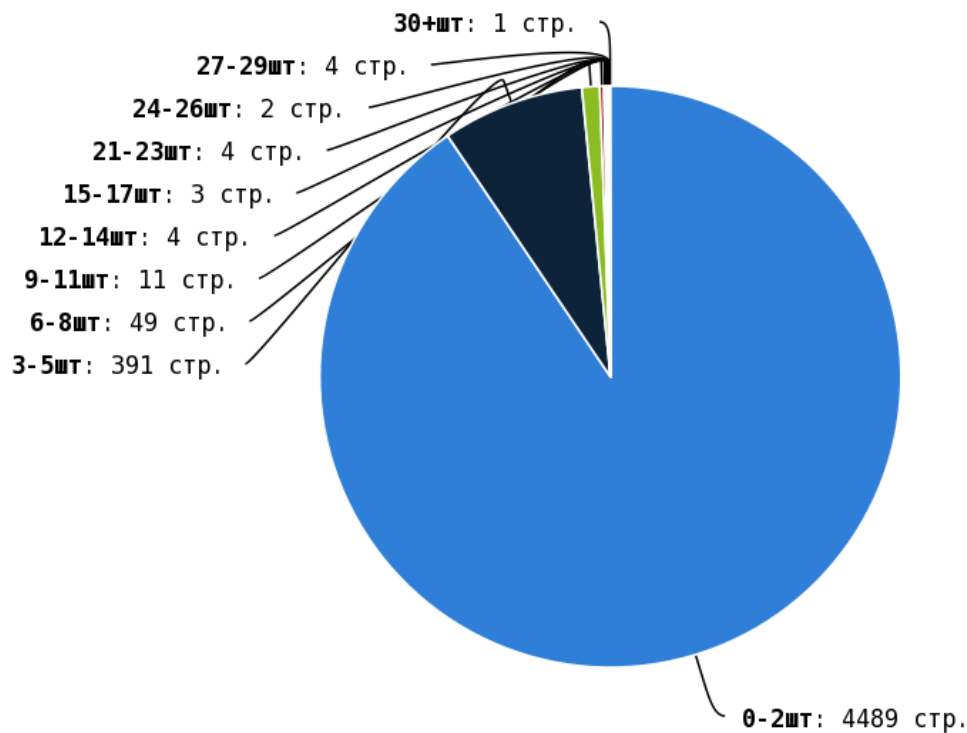

Внешние исходящие ссылки

Число циклических ссылок составляет — 652.

Проверьте страницы:

Приложение: [Список страниц](#)

Число ссылок на страницы 404 (битых ссылок) составляет — 11630 Проверьте страницы:

Приложение: [Список страниц](#)

i Грамотная перелинковка страниц:

- улучшает ссылочный вес сайта, что повлияет на индексы ранжирования (ТИЦ, PR, AR), которые в последствии выведут ваш сайт в топ выдачи;
- положительно влияет на поведенческий фактор пользователей на сайте;
- позволяет пользователю быстро находить необходимую ему информацию.

Отчёт по ресурсам

i Ресурсы на вашем сайте — это изображения, подключаемые CSS-стили, шрифты, JS-файлы и т. д. В отчёте также представлены внешние ссылки на сторонние ресурсы. Важно, чтобы все они корректно загружались и отображались, поскольку ресурсы участвуют в корректном формировании страниц.