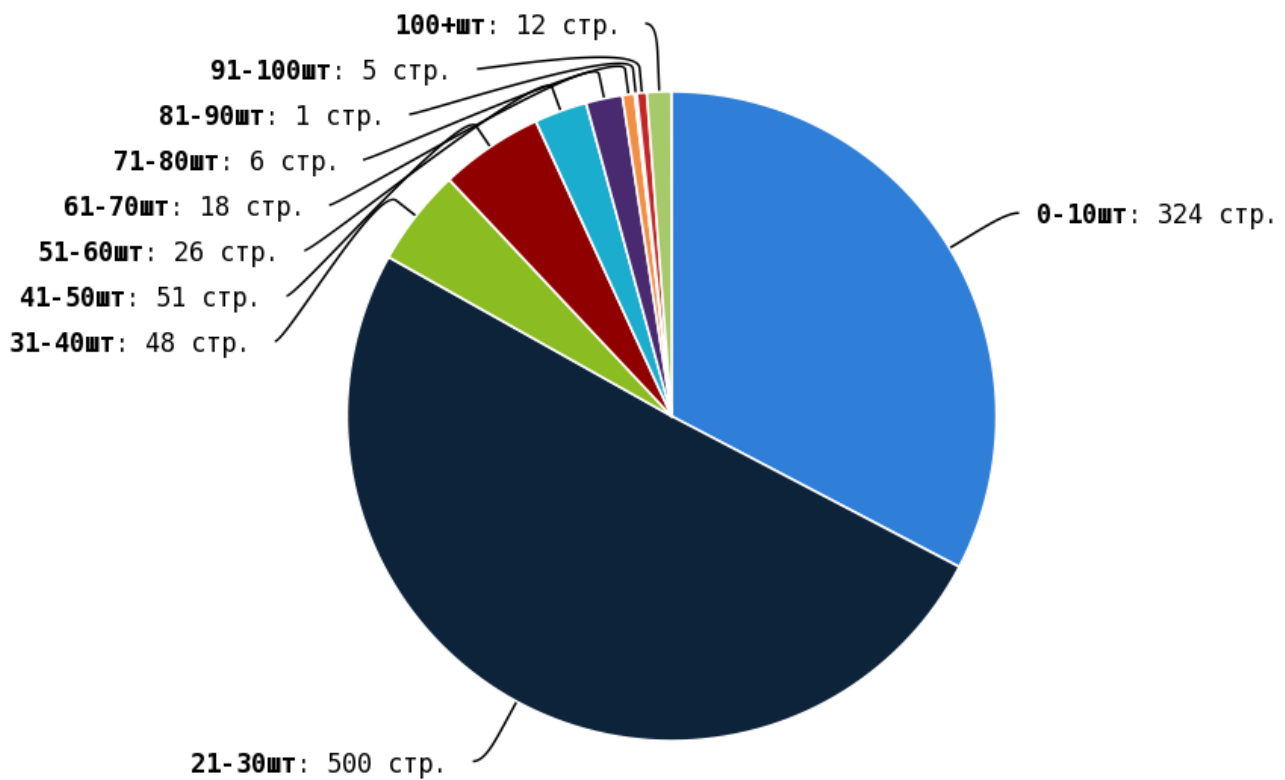

Локальные исходящие ссылки