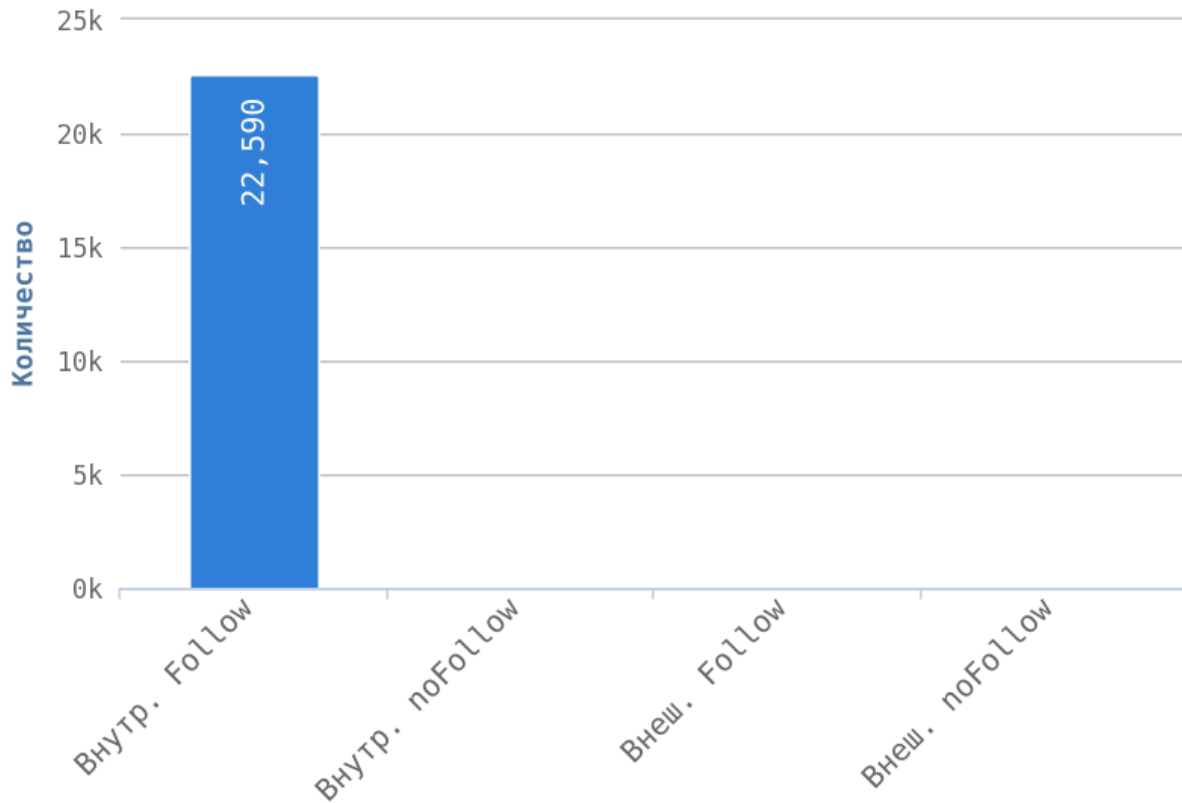

Типы ссылок на сайте

Ссылки на вашем сайте могут содержать тег «rel=» с помощью которого вы можете закрывать ссылки от индексации поисковыми роботами.

Follow — открытые для индексации ссылки. Робот может без препятствий перемещаться по ним и индексировать.

NoFollow — закрытые для индексации ссылки, сообщающие роботу, что их не нужно учитывать, однако для пользователей ссылки останутся рабочими.