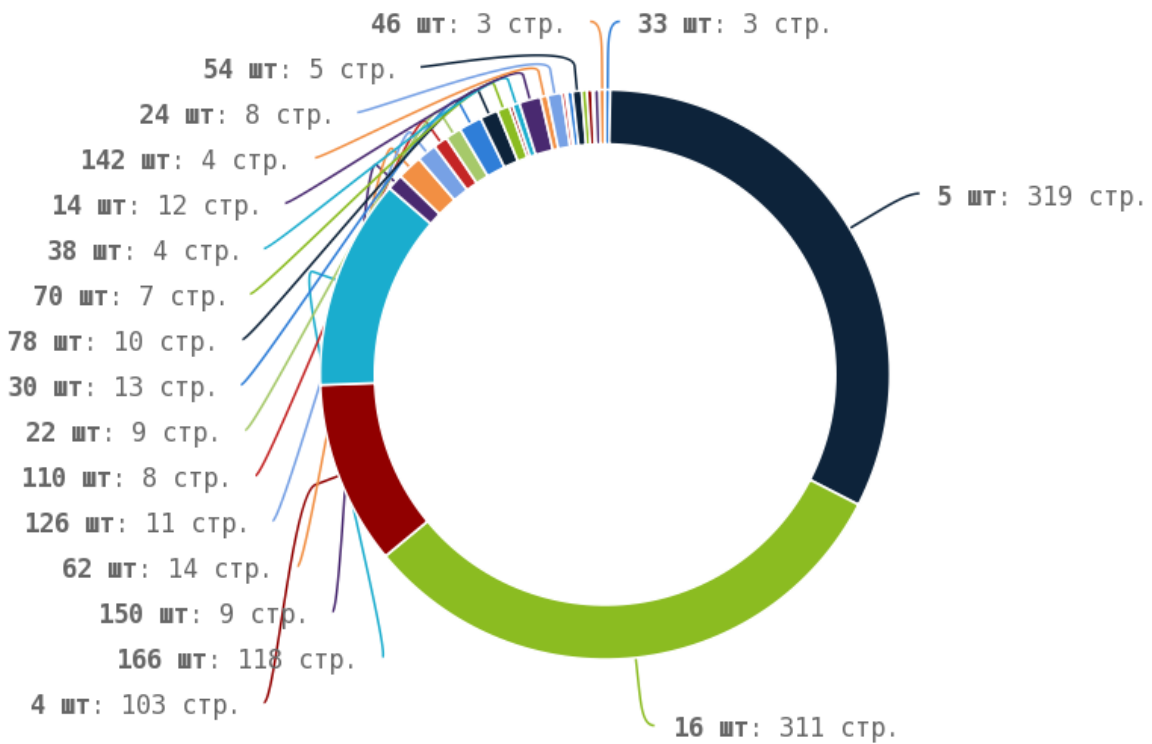

Распределение тегов <I> по страницам сайта