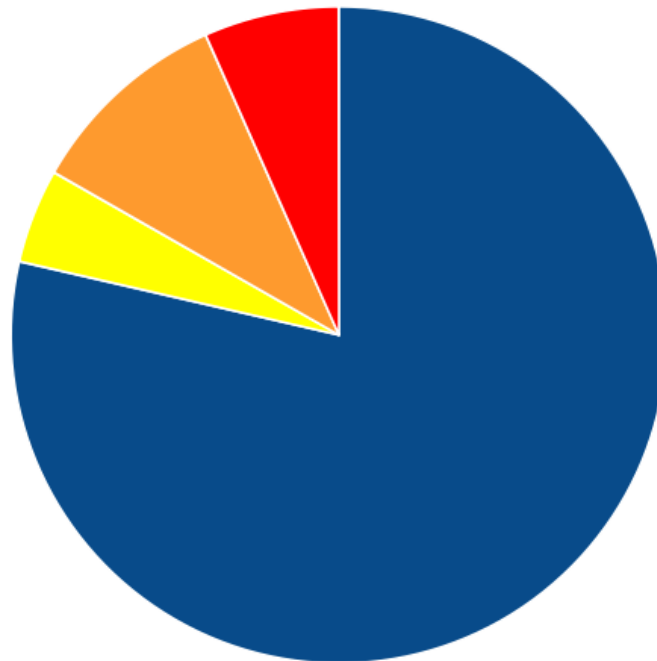

Отчёт по анализу контента

i Наличие дублей контента является **грубой ошибкой** оптимизации. За содержание вашего интернет-представительства вы несёте полную ответственность. Кроме того, дублирование размывает ссылочный вес на определённую запись, которую, оптимизируя, вы пытались продвинуть в топ, как целевую страницу.

Дубликаты контента на сайте

■ Уникальные ■ Похожие ■ Очень похожие ■ Дубликаты

🚩 Дубликатов страниц - 212.

💡 Проверьте страницы с дубликатами контента:

Приложение: [Таблица дубликатов](#)