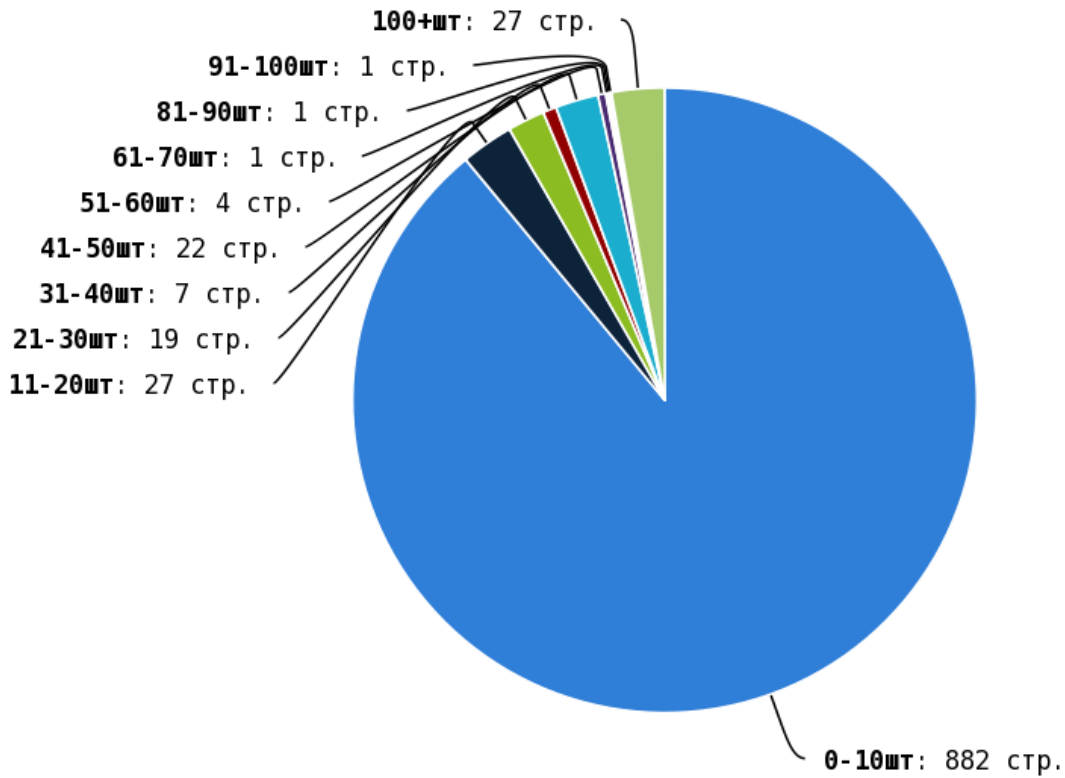

Локальные входящие ссылки