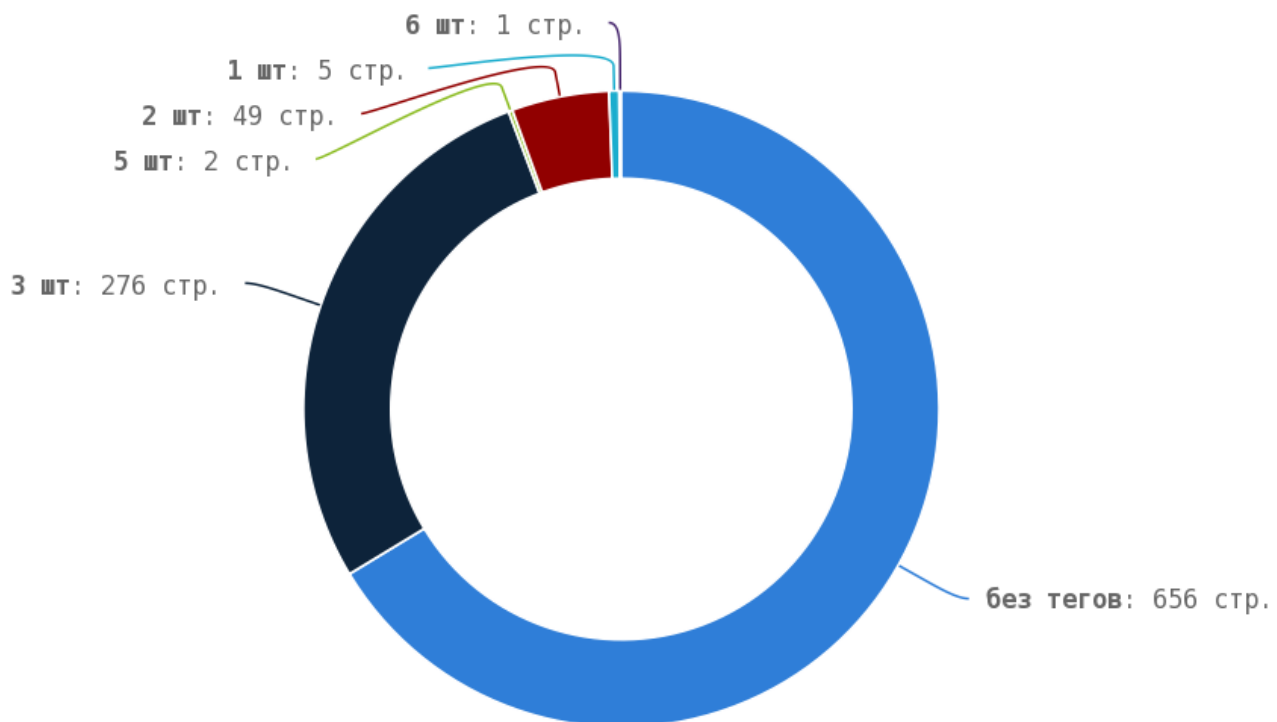

Распределение тегов <Strong> по страницам сайта

Число употреблений тега < b > превышено на страницах:

Приложение: [Список страниц](#)

Число употреблений тега < strong > превышено на страницах:

<http://www.onebee.ru/index.php?route=information/contact> (5)

<http://onebee.ru/index.php?route=information/contact> (5)

<http://onebee.ru/akvapanel-gipsokarton.html/knauf25001200125-ognestojkij-gipsokarton.html> (6)

Теги < em > и < i >

Теги < em > и < i > предназначены для выделения текста курсивом. Их используют для акцентирования внимания или смыслового выделения части текста на странице. Стандарт W3C рекомендует использовать тег < em > вместо тега < i >, однако, это всего лишь рекомендация. Google воспринимает оба тега одинаково и придаёт им один и тот же вес.

Не нужно беспокоиться о том, что страница была неграмотно сверстана только из-за того, если на ней использовался не тот тег. Внутри тегов < em > и < i > следует помещать ключевые фразы, но не злоупотреблять этим. Страница, на которой данные теги встречаются десятки раз, должна быть перепроверена. Если необходимо просто выделить курсивом ту или иную фразу, следует пользоваться CSS-стилем `font-style:italic`.

Не рекомендуется комбинировать оба этих тега в рамках одной фразы и создавать вложенные конструкции.