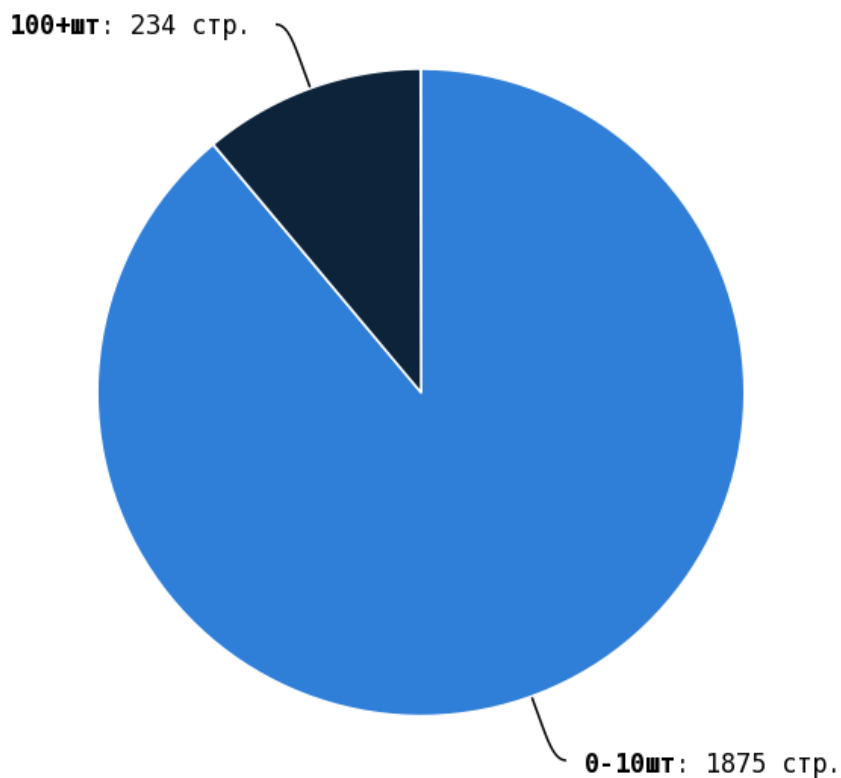

Локальные исходящие ссылки