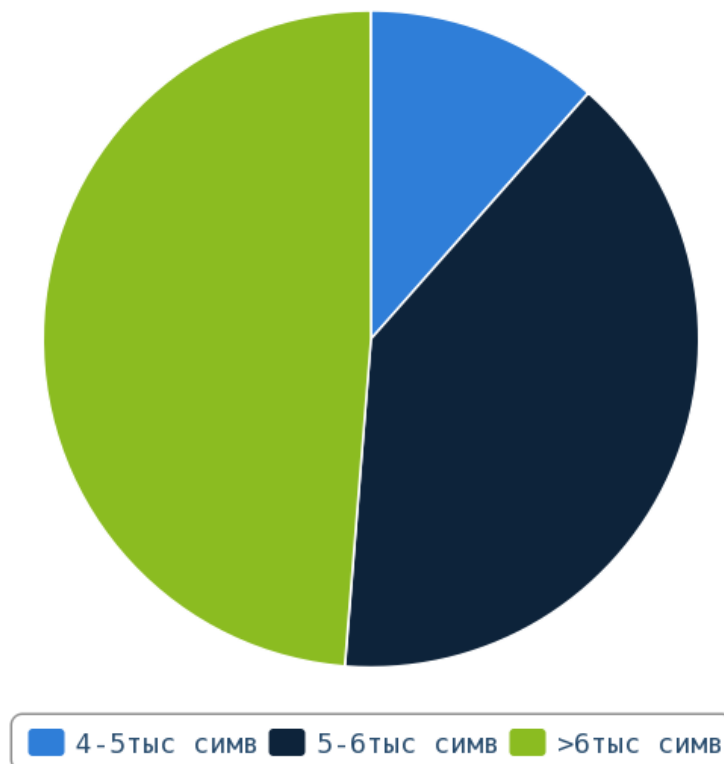

Количество контента на страницах

🚩 Обнаружены страницы с высоким объёмом контента (3000—5000 символов). Возможно, страницы перенасыщены текстом, который следует разделить на несколько страниц.

💡 Проверьте следующие страницы:

Приложение: [Список страниц](#)

🚩 Обнаружены страницы с запредельным объёмом контента (больше 5000 символов). Текст на страницах необходимо разделить на несколько страниц.

💡 Проверьте следующие страницы:

Приложение: [Список страниц](#)

Грамматические ошибки

Грамматические ошибки на страницах сайта могут объясняться либо недостаточной грамотностью автора текста, либо использованием специфических малоизвестных слов.

🚩 Число грамматических ошибок 4281.

Приложение: [Таблица грамматических ошибок](#)

💡 Актуальный и уникальный контент — двигатель вашего сайта. Чем качественнее и интереснее контент, тем чаще пользователи будут возвращаться на страницы вашего сайта, а поисковая система в свою