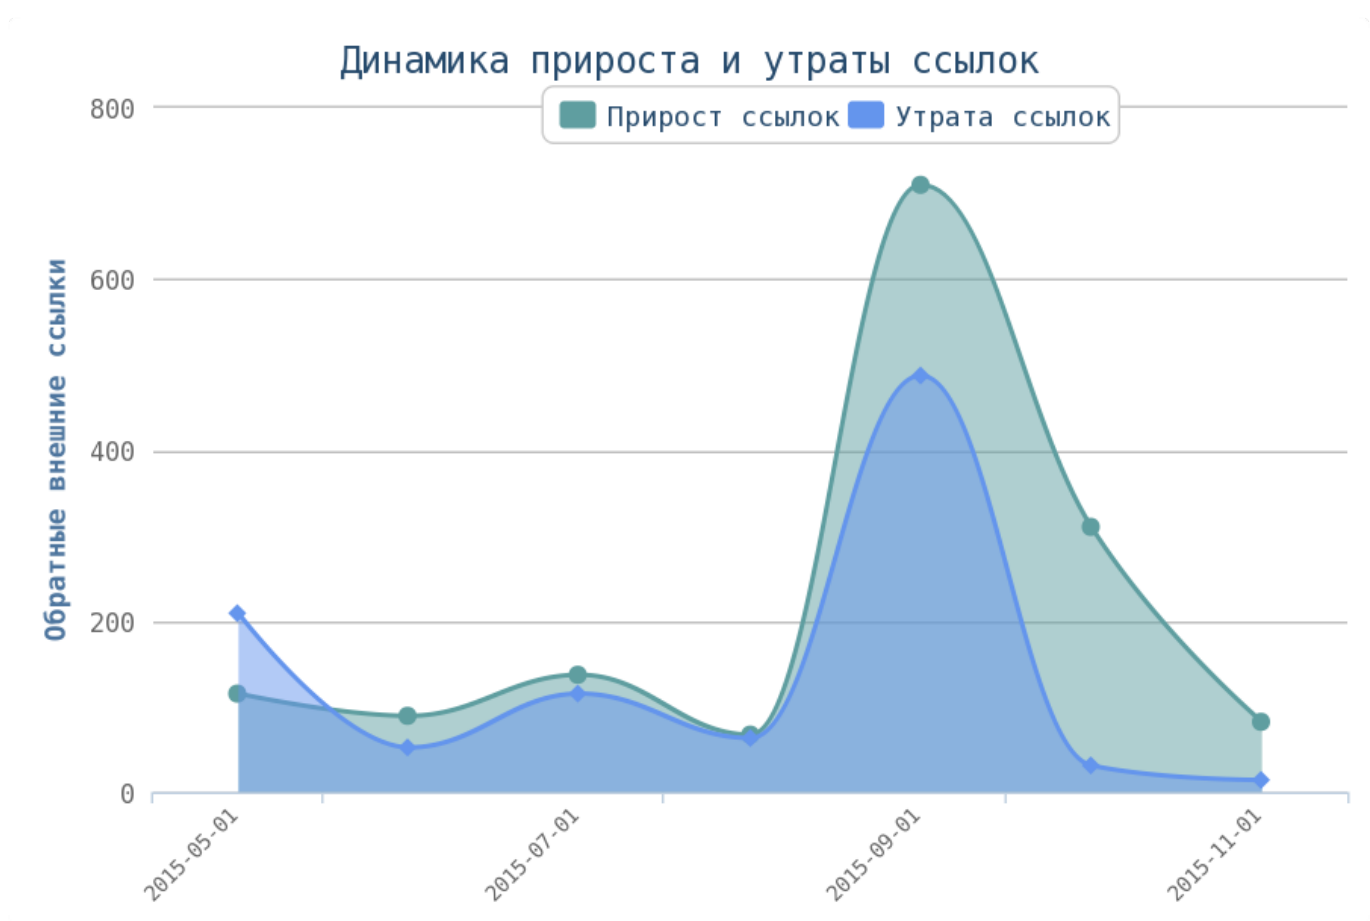

Число употреблений тега < em > на страницах сайта — в норме.

Число употреблений тега < i > превышено на страницах:

Приложение: [Список страниц](#)

Грамотное использования представленных выше тегов поможет вам обратить внимание поисковой системы на наиболее важные части вашего сайта.

Используйте мета-теги – они помогут поисковому роботу определить тематику страницы, наиболее употребляемые слова, которые могут искать пользователи. Так же они отображают информацию при выдаче вашего сайта в поисковой системе.

Используйте теги в тексте – покажите поисковому роботу где началась статья, где в ней наиболее важная информация, разделите статью на абзацы.

Отчёт по обратным ссылкам

Динамика прироста и утраты ссылок (по данным majesticseo.com)

Характеристики:

- Число обратных ссылок: 1510;
- Число ссылающихся доменов: 210;
- Число исходящих ссылок: 0;