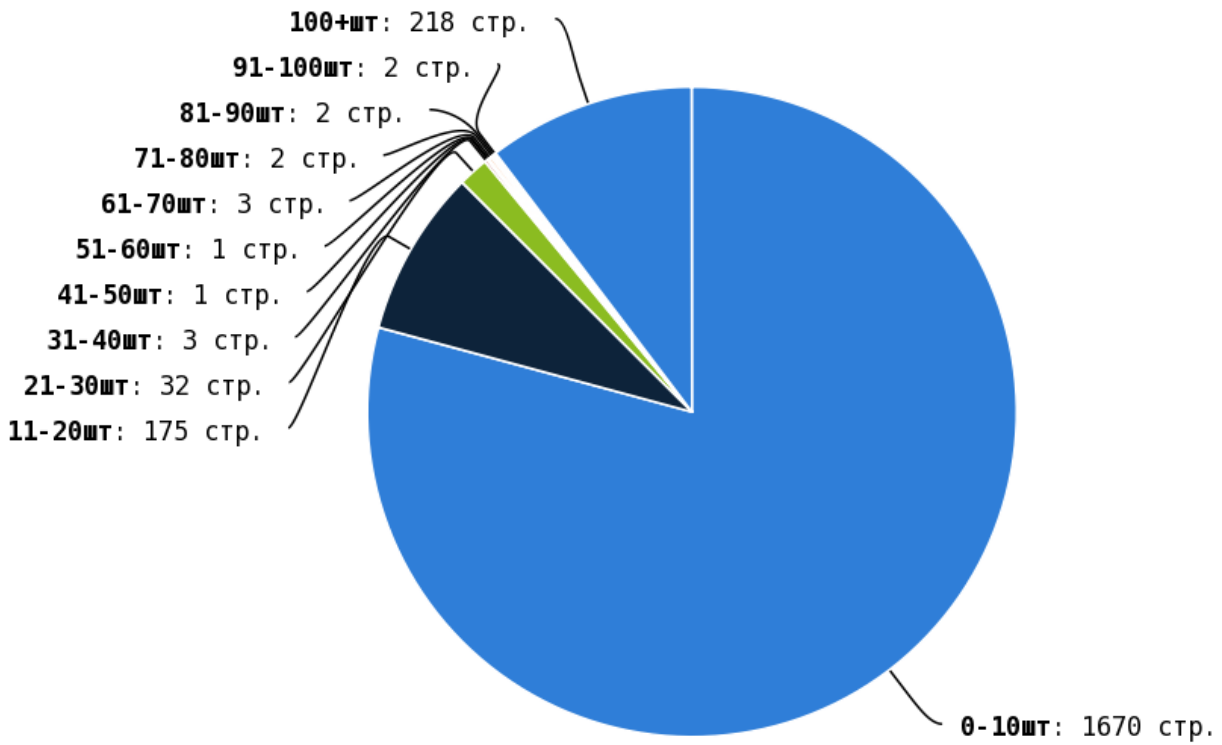

Локальные входящие ссылки