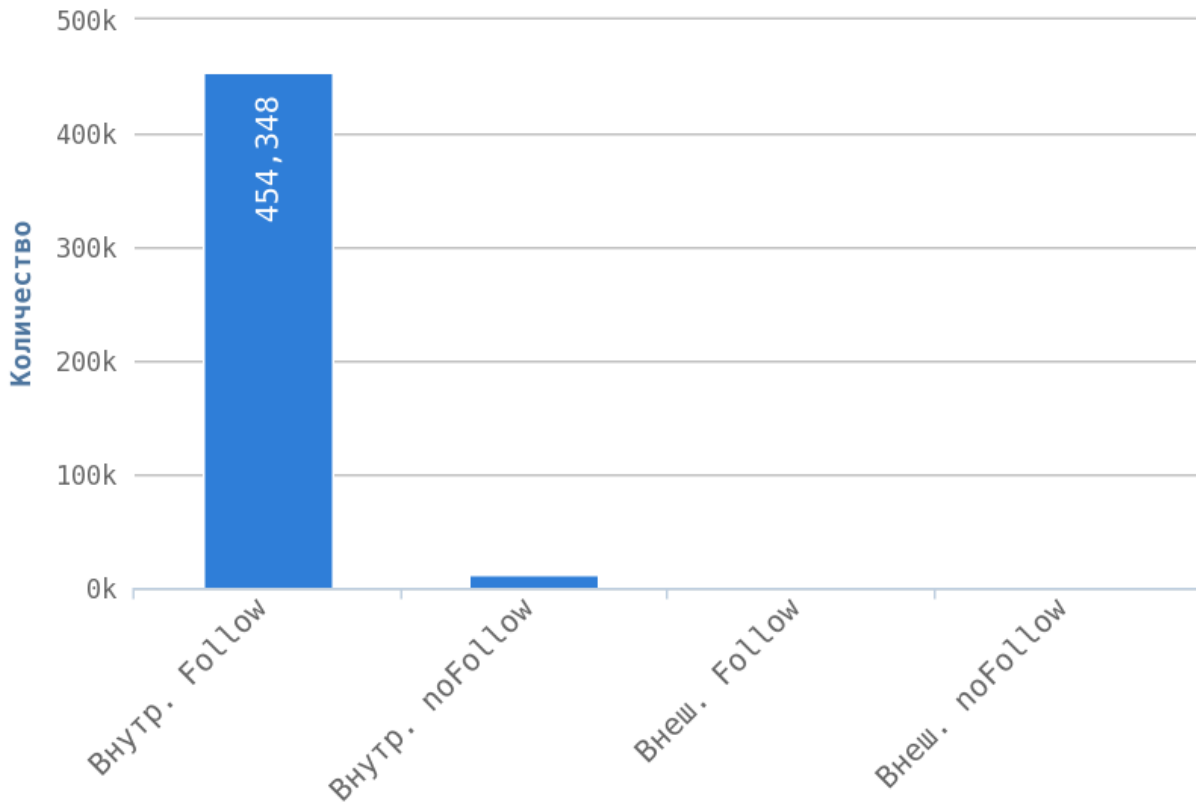

Типы ссылок на сайте

Ссылки на вашем сайте могут содержать тег «rel=» с помощью которого вы можете закрывать ссылки от индексации поисковыми роботами.

Follow — открытые для индексации ссылки. Робот может без препятствий перемещаться по ним и индексировать.

NoFollow — закрытые для индексации ссылки, сообщающие роботу, что их не нужно учитывать, однако для пользователей ссылки останутся рабочими.