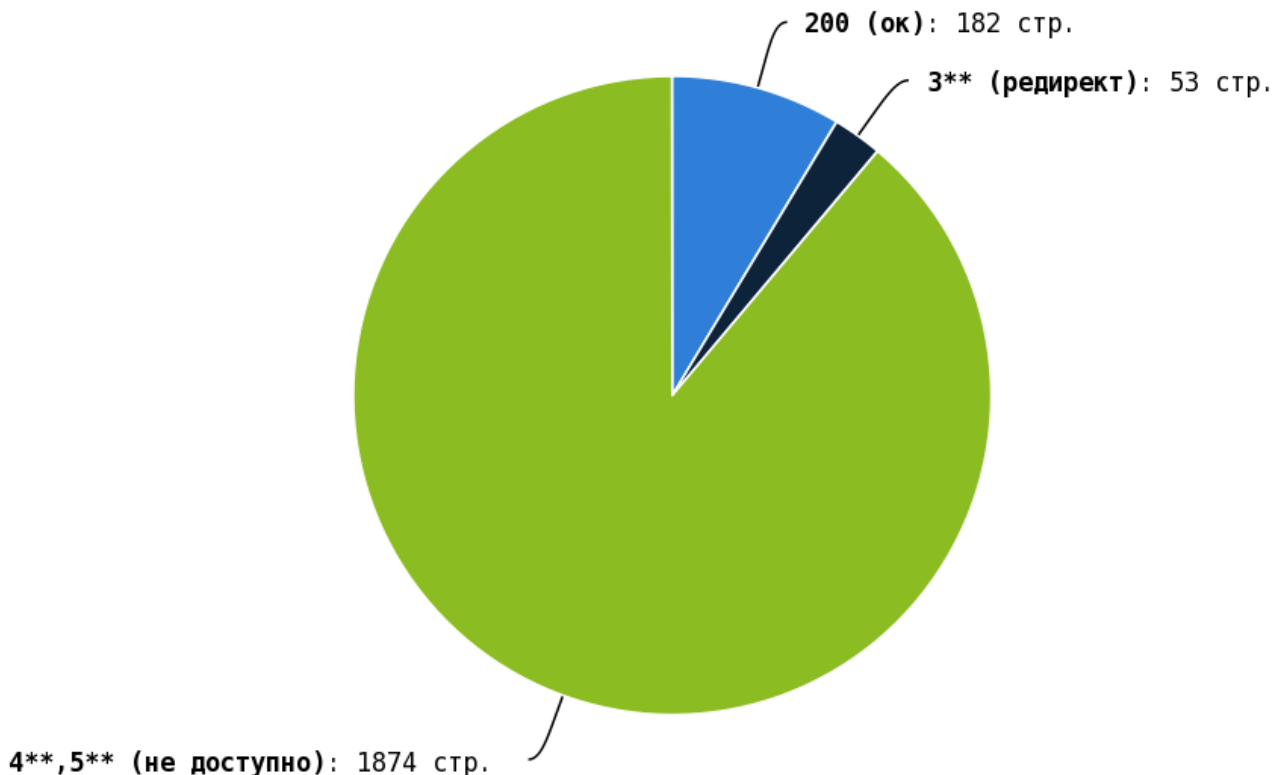

Коды ответа сервера

Коды ответа сайта

Код ответа 200 — 182 стр.

Число кодов 3** = 53 проверьте страницы:

Приложение: [Список страниц](#)

Сервер ответил на все запросы.

Кодов ответа 4** не обнаружено.

Число кодов ответа 5** = 1874, следует проверить страницы:

<http://rmshop.by/catalog/kholst_dlya_pechati/khlopok/rulon_1067mm_30m_khlopok/>
<http://rmshop.by/catalog/fotobumaga_struynaya_pechat/magnitnaya_bumaga/>
<http://rmshop.by/catalog/chernila/chernila_epson_plottery/100_ml_chernila_epson_plottery/>
<http://rmshop.by/catalog/chernila/chernila_hp_plottery/>
<http://rmshop.by/catalog/toner/panasonic_toner/>
<http://rmshop.by/catalog/snpch/chipy_i_zapchasti/>
<http://rmshop.by/catalog/fotobumaga_struynaya_pechat/dvukhstoronnyaya/glyantsevaya_glyantsevaya/>
<http://rmshop.by/catalog/fotobumaga_struynaya_pechat/glyantsevaya/rulon_1067mm_30m/>
<http://rmshop.by/catalog/zapchasti_k_kartridzham/chip_/sharp_chip_/>
<http://rmshop.by/catalog/fotobumaga_struynaya_pechat/glyantsevaya/a6_100_150/>
<http://rmshop.by/catalog/plenka_dlya_pechati_/dlya_struynykh_printerov/>