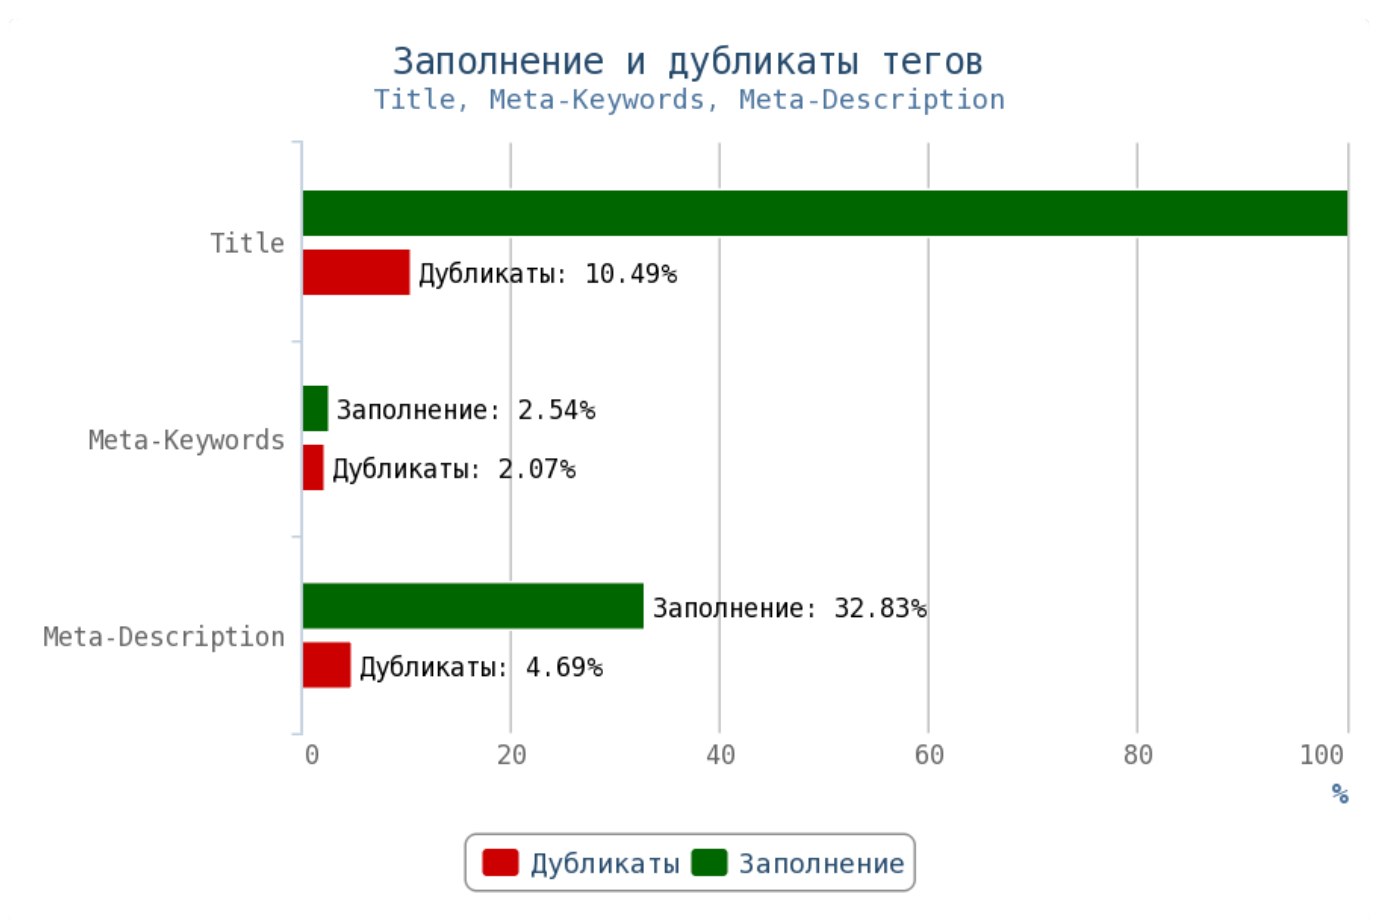

очередь, вознаградит вас высокими позициями в поиске.

Не размещайте дублированные или неуникальные статьи.

Особенно внимательно следите за орфографическими ошибками — они влияют на выдачу вашего сайта.

Отчёт по анализу тегов

Теги Title и мета-теги

i **Title** (тайтл) — самый важный тег для внутренней оптимизации html-кода страниц. Поисковые системы придают очень большое значение тексту, заключённому в title.

Мета-тег **Description** предназначен для создания краткого описания страницы, которое выводится в качестве аннотации к ссылке на страницу в поисковой выдаче.

Мета-тег **Keywords** используется для указания ключевых слов оптимизируемой страницы.

Пустые теги

i Заполненные мета-теги положительно влияют на восприятие страницы поисковым роботом.

Число страниц с пустыми Title составляет — 0.