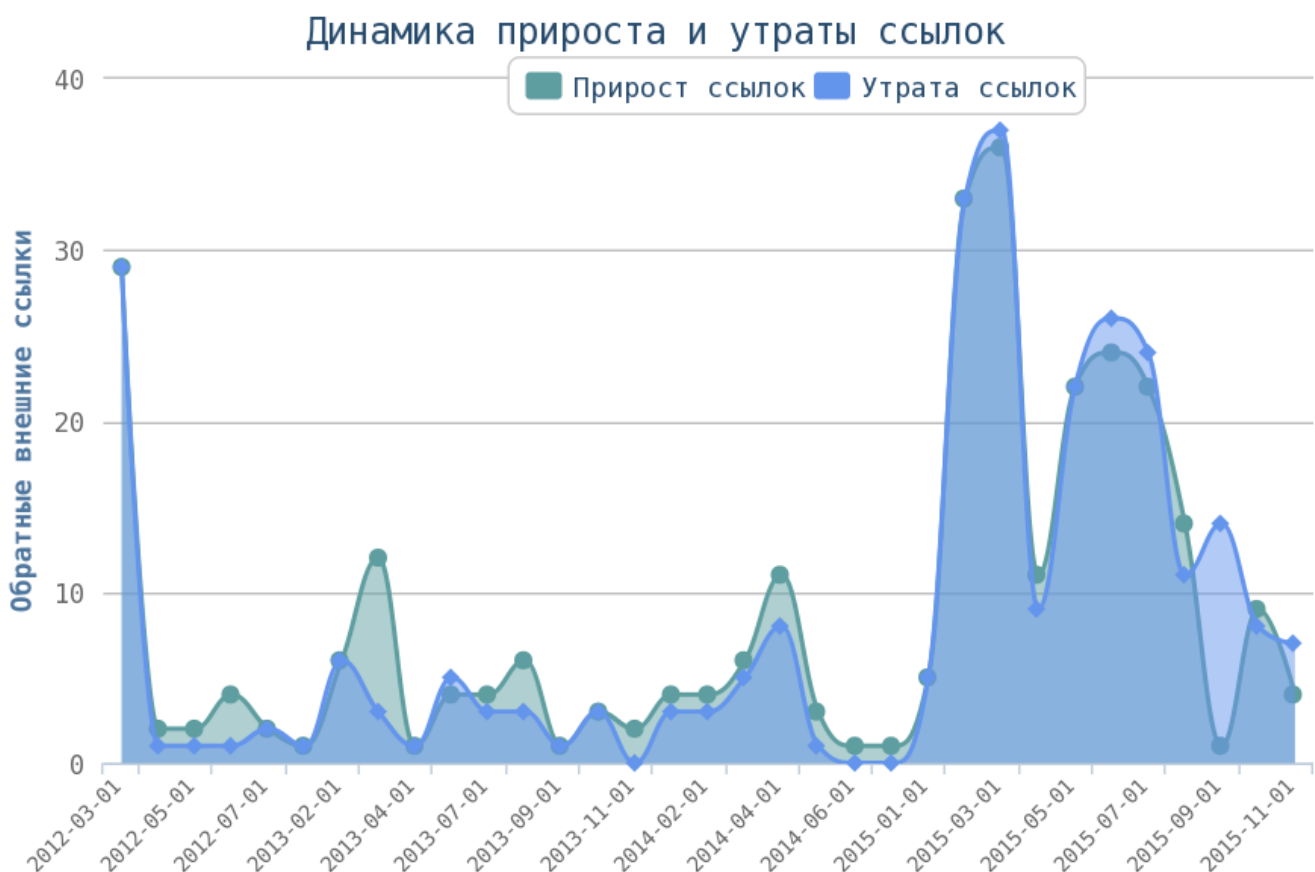

Используйте теги в тексте – покажите поисковому роботу где началась статья, где в ней наиболее важная информация, разделите статью на абзацы.

Отчёт по обратным ссылкам

Динамика прироста и утраты ссылок (по данным majesticseo.com)