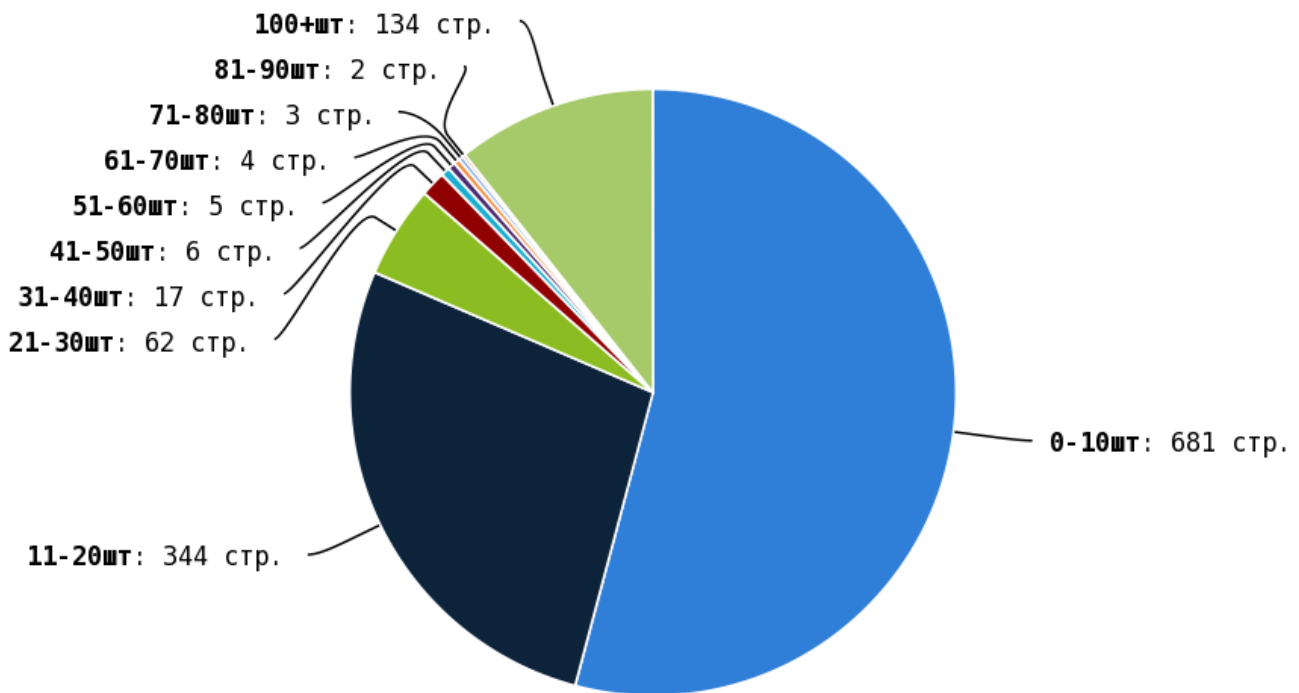

NoFollow — закрытые для индексации ссылки, сообщающие роботу, что их не нужно учитывать, однако для пользователей ссылки останутся рабочими.

Локальные входящие ссылки

Локальные исходящие ссылки

Число внутренних ссылок с nofollow составляет — 0.