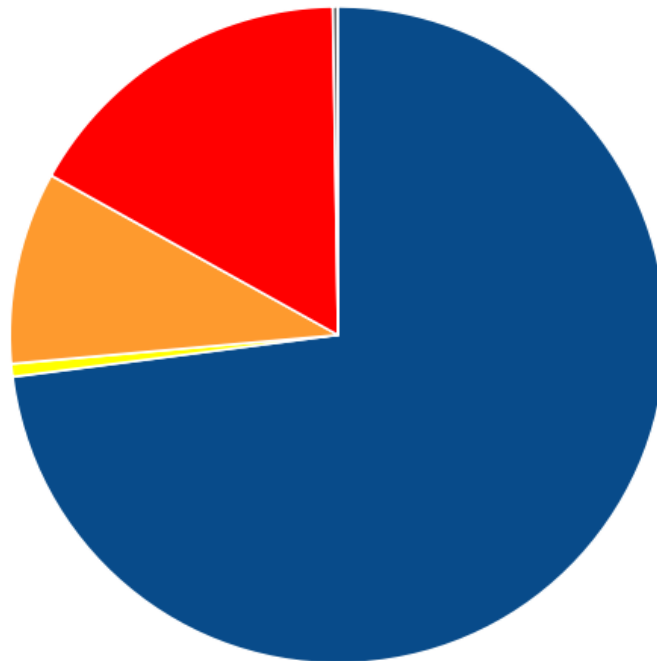

Отчёт по анализу контента

i Наличие дублей контента является **грубой ошибкой** оптимизации. За содержание вашего интернет-представительства вы несёте полную ответственность. Кроме того, дублирование размывает ссылочный вес на определённую запись, которую, оптимизируя, вы пытались продвинуть в топ, как целевую страницу.

Дубликаты контента на сайте

■ Уникальные ■ Похожие ■ Очень похожие ■ Дубликаты ■ Не канонические

🚩 Дубликатов страниц - 337.

💡 Проверьте страницы с дубликатами контента:

Приложение: [Таблица дубликатов](#)