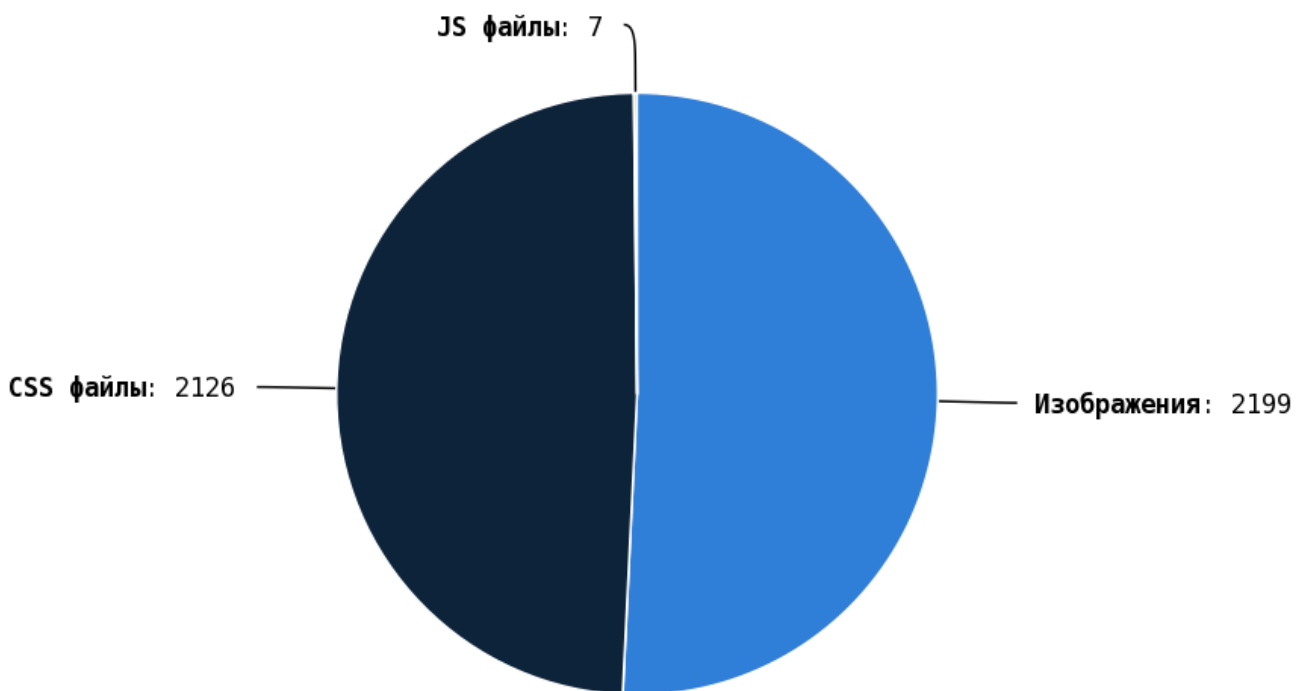

Ресурсы сайта

i Всего ресурсов найдено на сайте: 4332.

🚩 ошибок изображений (img src): 17.

💡 Проверьте ссылки на следующие изображения:

Приложение: [Список ошибок](#)

🚩 ошибок CSS файлов (link href): 14.

💡 Проверьте ссылки на следующие CSS файлы:

Приложение: [Список ошибок](#)

🟢 ошибок Javascript файлов (script src): 0.

🟢 ошибок исходящих внешних ссылок: 0.

💡 Данные ресурсы могут серьёзно повлиять на выдачу вашего сайта в поисковых системах. Некорректная загрузка изображения или шрифта может дать сигнал поисковому роботу, что сайт недостаточно качественно разработан и не заслуживает места на первых страницах выдачи.