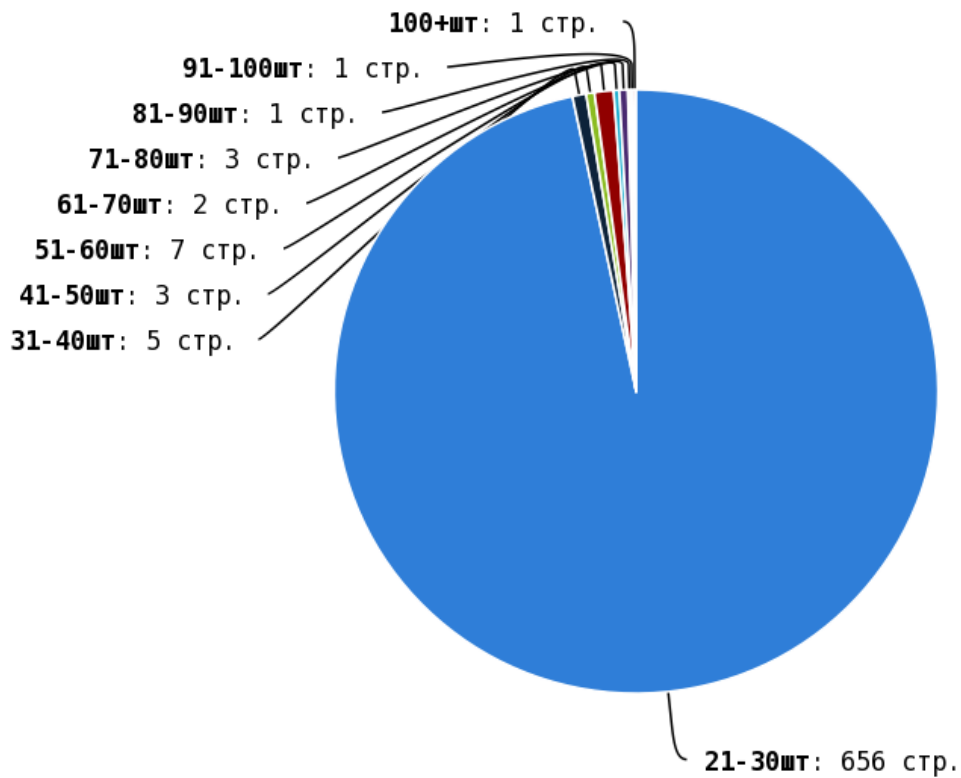

NoFollow — закрытые для индексации ссылки, сообщающие роботу, что их не нужно учитывать, однако для пользователей ссылки останутся рабочими.

Локальные входящие ссылки

Локальные исходящие ссылки

Число внутренних ссылок с nofollow составляет — 0.