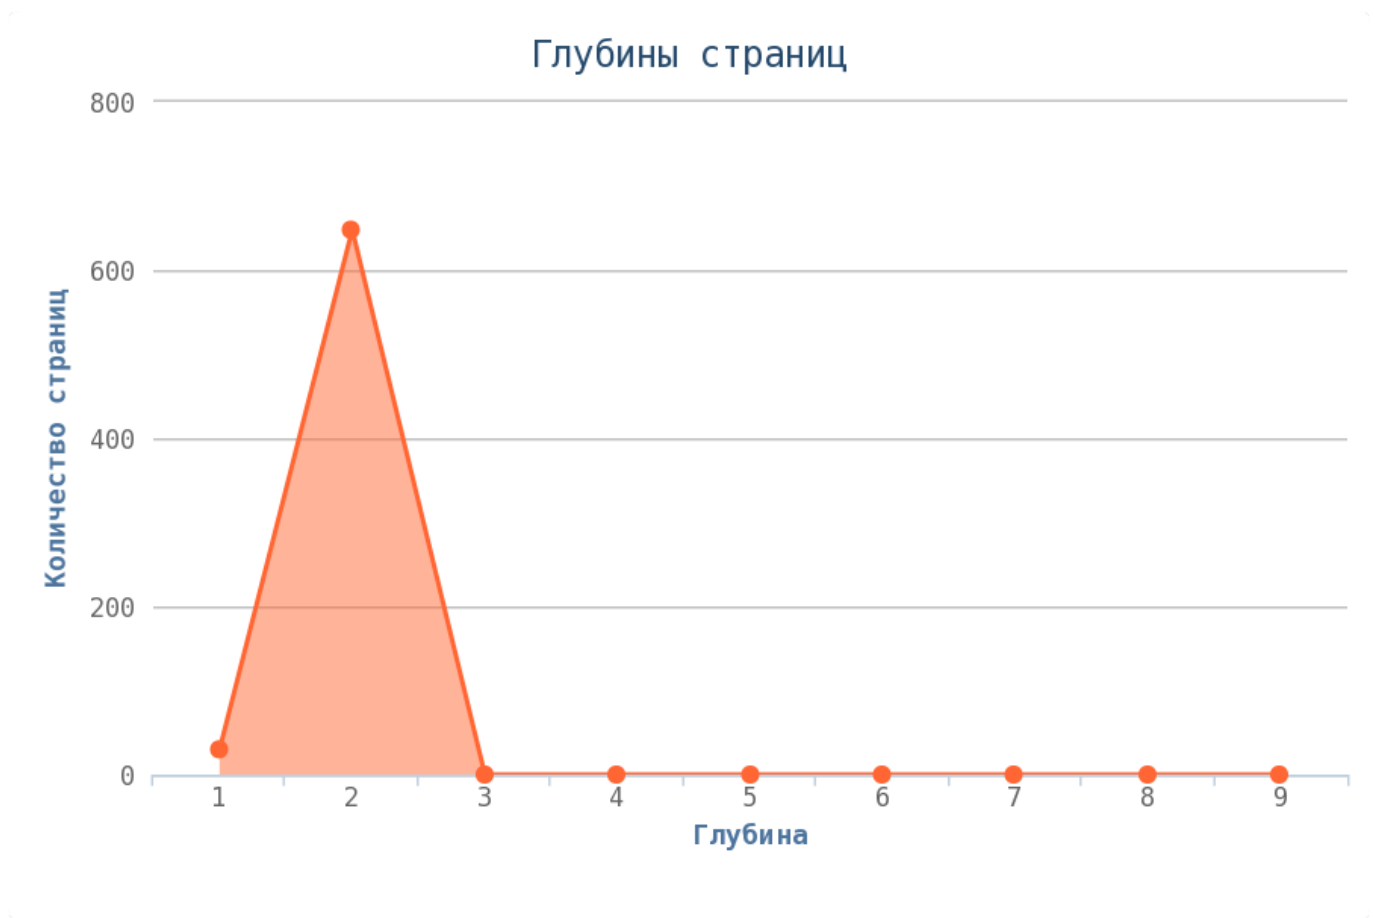

странице и тем самым понизит её рейтинг в глазах пользователя.

Максимальная глубина равна 2.

Уровень глубины страниц сильно влияет на поведенческие факторы пользователей. Оптимальный максимальный уровень вложенности от главной страницы — 3 клика. Это означает, что с главной страницы пользователь может переместиться на любую страницу вашего сайта, сделав всего 3 перехода.

Внутренние ссылки

Ссылка — запись в документе, указывающая на другую его часть или на другой документ. Ссылки нужны для связи страниц друг с другом, а также для передачи характеристик от одних страниц другим.