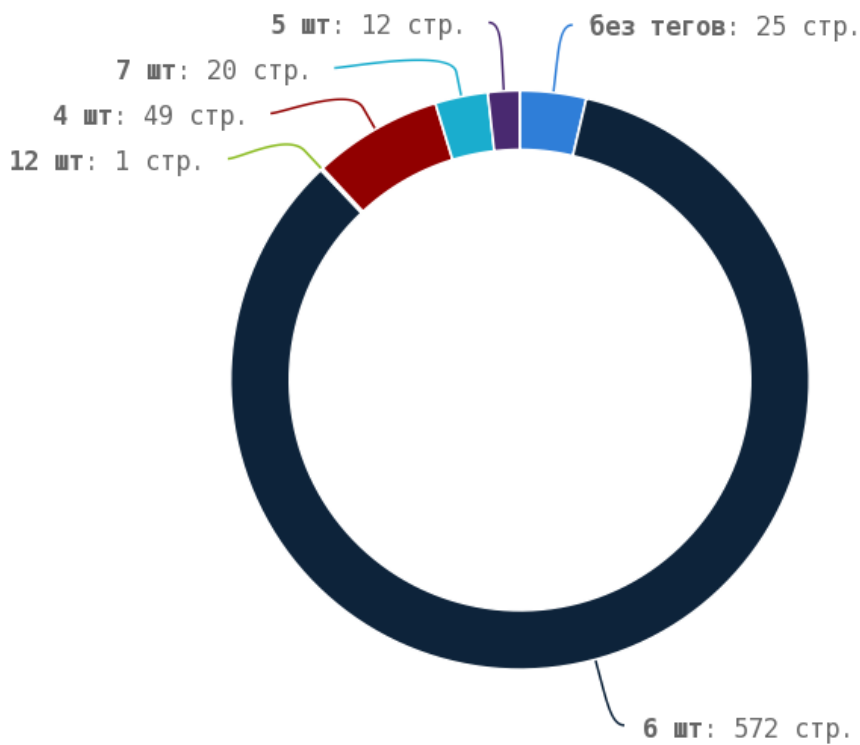

Не нужно беспокоиться о том, что страница была неграмотно свёрстана только из-за того, что на ней использовался не тот тег. Внутри тегов `<strong>` и `<bold>` следует помещать ключевые фразы, но не злоупотреблять этим. Страница, на которой данные теги встречаются десятки раз, должна быть перепроверена. Если необходимо просто выделить жирным шрифтом ту или иную фразу, следует пользоваться CSS-стилем `font-weight:bold`.

Не рекомендуется комбинировать оба этих тега в рамках одной фразы и создавать вложенные конструкции.

Распределение тегов `<B>` по страницам сайта