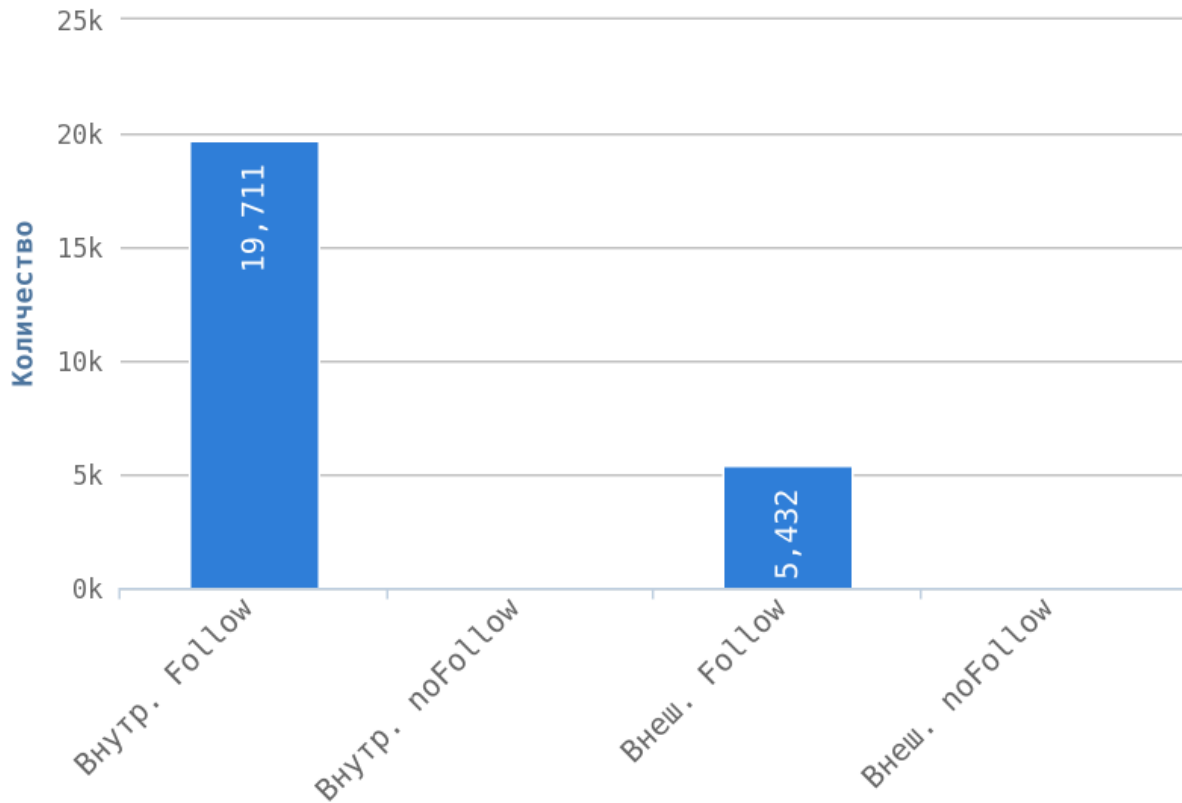

Типы ссылок на сайте

Ссылки на вашем сайте могут содержать тег «rel=» с помощью которого вы можете закрывать ссылки от индексации поисковыми роботами.

Follow — открытые для индексации ссылки. Робот может без препятствий перемещаться по ним и индексировать.

NoFollow — закрытые для индексации ссылки, сообщающие роботу, что их не нужно учитывать, однако для пользователей ссылки останутся рабочими.