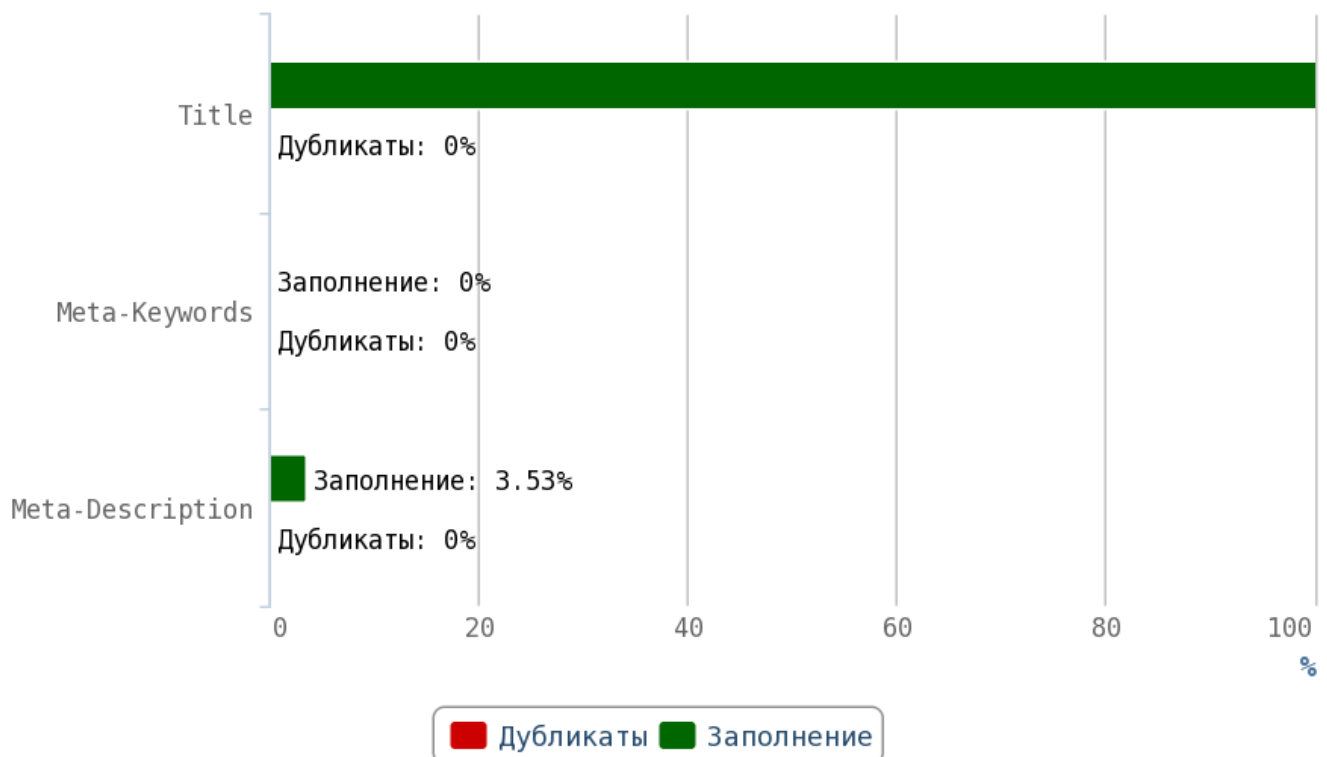

Заполнение и дубликаты тегов Title, Meta-Keywords, Meta-Description

Пустые теги

i Заполненные мета-теги положительно влияют на восприятие страницы поисковым роботом.

■ Число страниц с пустыми Title составляет — 0.

■ Число страниц с пустыми Description составляет — 655.

💡 Заполните тег description на страницах:

<http://lacupcake.ru/02W>
<http://lacupcake.ru/24V>
<http://lacupcake.ru/index.php?route=product/testimonial>
<http://lacupcake.ru/index.php?route=information/contact>
<http://lacupcake.ru/09M>
<http://lacupcake.ru/16K>
<http://lacupcake.ru/32V>
<http://lacupcake.ru/kapkejki/detskie/69K>
<http://lacupcake.ru/kapkejki/brendirovannye/23C>
<http://lacupcake.ru/kapkejki/svadebnye/34W>
<http://lacupcake.ru/kapkejki/nabory/59A>
<http://lacupcake.ru/kapkejki/svadebnye/26W>
<http://lacupcake.ru/torty/svadebnye-torty/07WC>
<http://lacupcake.ru/kapkejki/brendirovannye/17C>
<http://lacupcake.ru/kapkejki/detskie/94K>