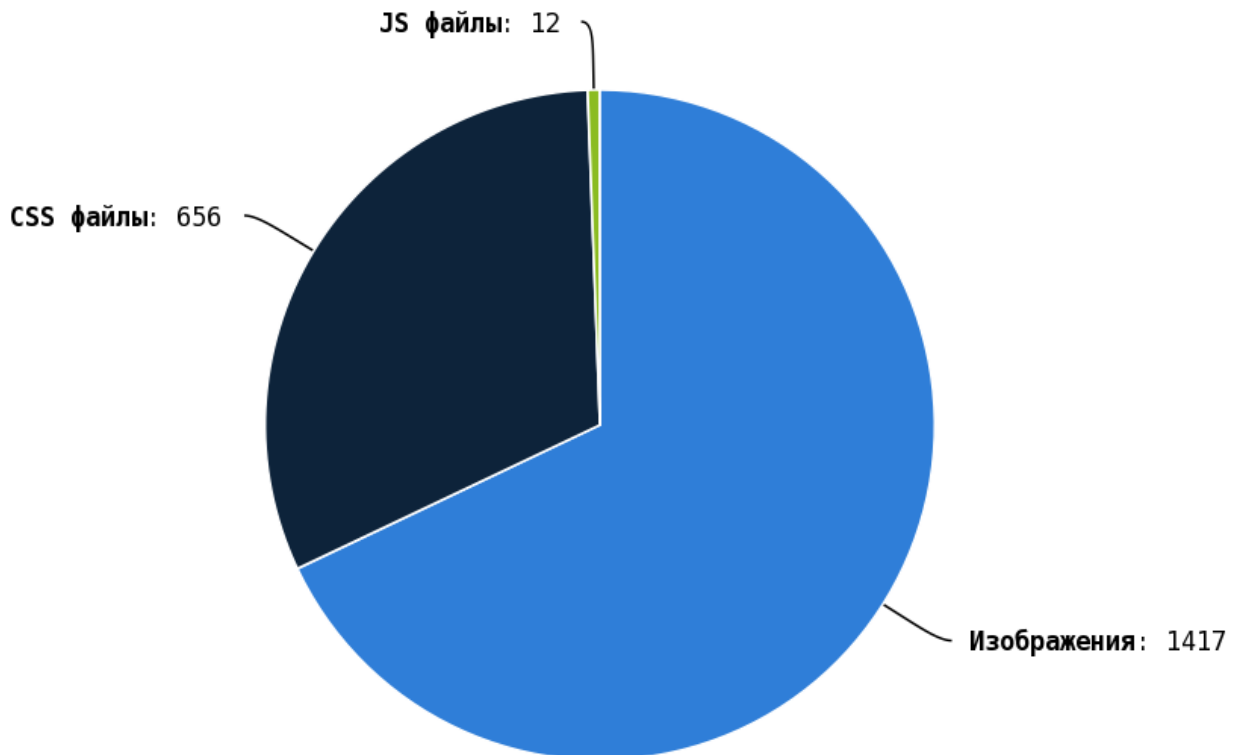

Ресурсы сайта

i Всего ресурсов найдено на сайте: 2085.

🚩 ошибок изображений (img src): 9.

💡 Проверьте ссылки на следующие изображения:

Приложение: [Список ошибок](#)

🚩 ошибок CSS файлов (link href): 3.

💡 Проверьте ссылки на следующие CSS файлы:

Приложение: [Список ошибок](#)

🟢 ошибок Javascript файлов (script src): 0.

🟢 ошибок исходящих внешних ссылок: 0.

💡 Данные ресурсы могут серьёзно повлиять на выдачу вашего сайта в поисковых системах. Некорректная загрузка изображения или шрифта может дать сигнал поисковому роботу, что сайт недостаточно качественно разработан и не заслуживает места на первых страницах выдачи.