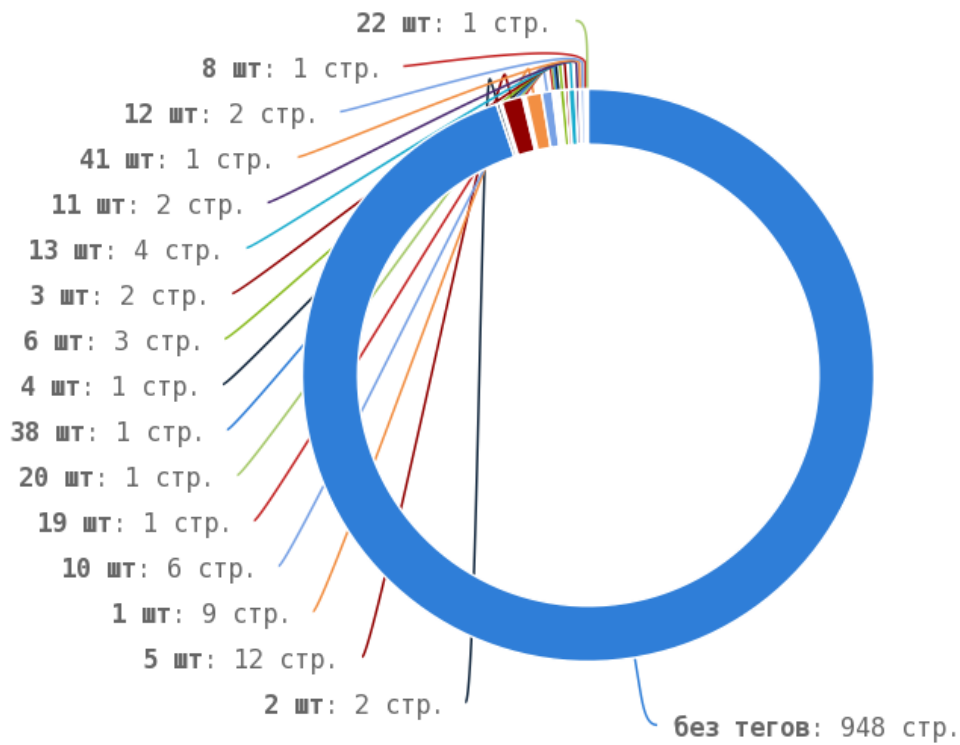

Распределение тегов <B> по страницам сайта