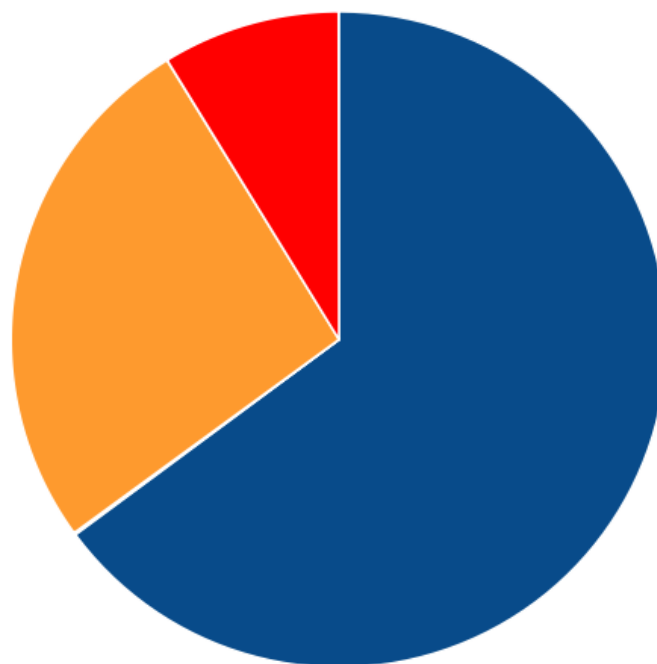

загрузка изображения или шрифта может дать сигнал поисковому роботу, что сайт недостаточно качественно разработан и не заслуживает места на первых страницах выдачи.

Отчёт по анализу контента

i Наличие дублей контента является **грубой ошибкой** оптимизации. За содержание вашего интернет-представительства вы несёте полную ответственность. Кроме того, дублирование размывает ссылочный вес на определённую запись, которую, оптимизируя, вы пытались продвинуть в топ, как целевую страницу.

Дубликаты контента на сайте

■ Уникальные ■ Похожие ■ Очень похожие ■ Дубликаты

🚩 Дубликатов страниц - 352.

💡 Проверьте страницы с дубликатами контента:

Приложение: [Таблица дубликатов](#)