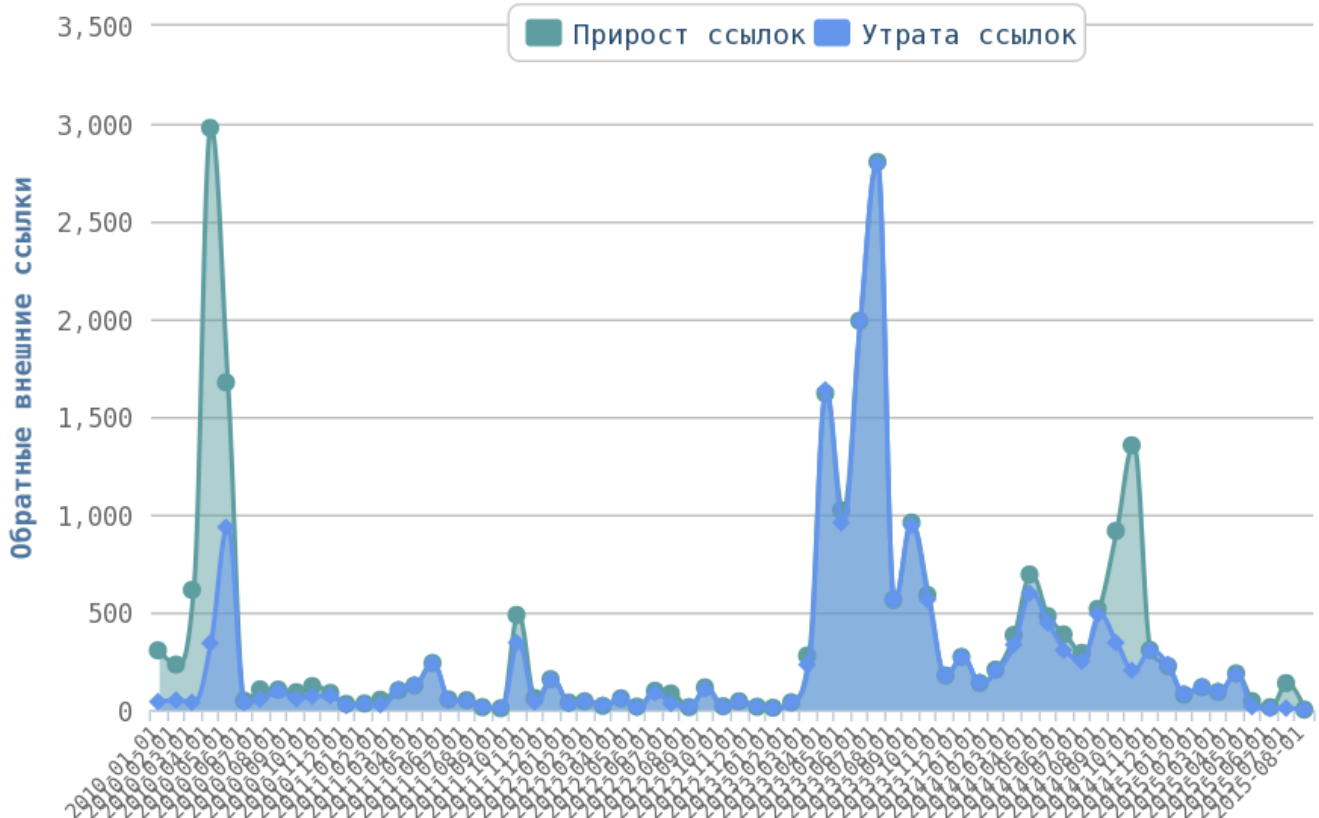

Динамика прироста и утраты ссылок

Характеристики:

- Число обратных ссылок: 25229;
- Число ссылающихся доменов: 8901;
- Число исходящих ссылок: 1000;
- Число исходящих доменов, на которые идут ссылки: 1.