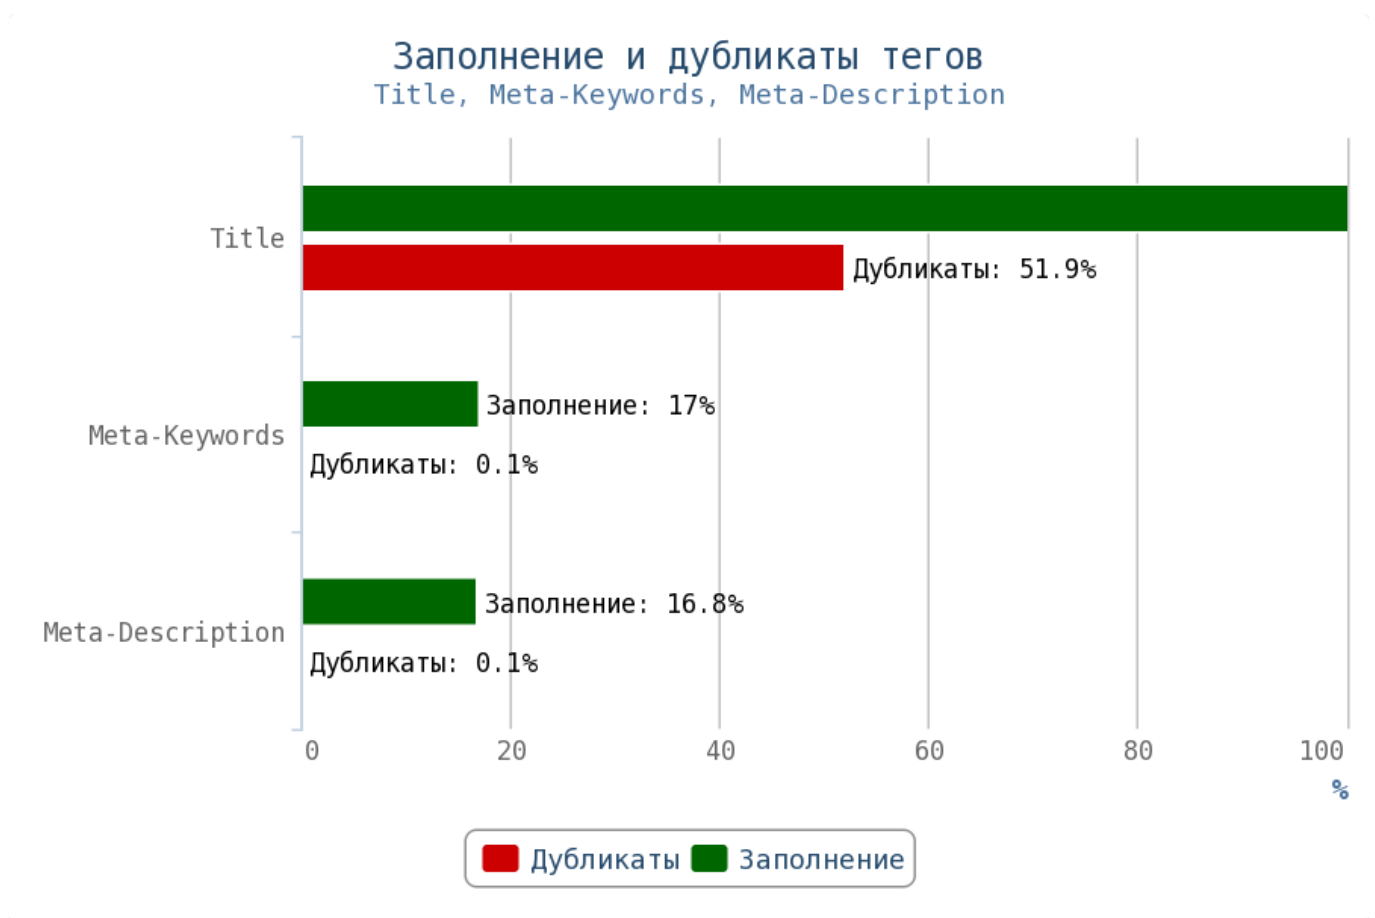

Отчёт по анализу тегов

Теги Title и мета-теги

i **Title** (тайтл) — самый важный тег для внутренней оптимизации html-кода страниц. Поисковые системы придают очень большое значение тексту, заключённому в title.

Мета-тег **Description** предназначен для создания краткого описания страницы, которое выводится в качестве аннотации к ссылке на страницу в поисковой выдаче.

Мета-тег **Keywords** используется для указания ключевых слов оптимизируемой страницы.

Пустые теги

i Заполненные мета-теги положительно влияют на восприятие страницы поисковым роботом.

🚩 Число страниц с пустыми Title составляет — 5.

💡 Заполните тег title на страницах:

<http://www.trubmarket.ru/product/genebre-2109-10-dn65-pn16-gg20--cf8m--epdm.html>
<http://www.trubmarket.ru/product/genebre-2109-20-dn300-pn16-gg20--cf8m--epdm.html>
<http://www.trubmarket.ru/product/genebre-2109-16-dn200-pn16-gg20--cf8m--epdm.html>