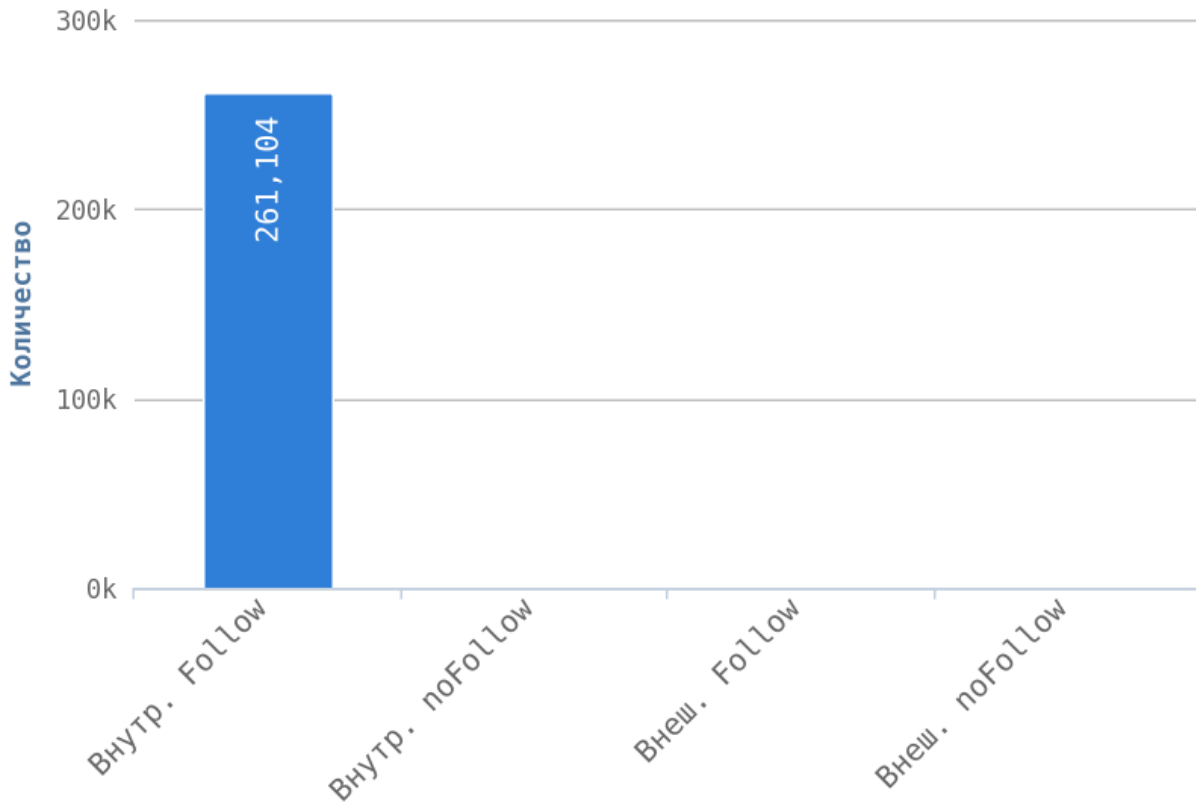

Типы ссылок на сайте

Ссылки на вашем сайте могут содержать тег «rel=» с помощью которого вы можете закрывать ссылки от индексации поисковыми роботами.

Follow — открытые для индексации ссылки. Робот может без препятствий перемещаться по ним и индексировать.

NoFollow — закрытые для индексации ссылки, сообщающие роботу, что их не нужно учитывать, однако для пользователей ссылки останутся рабочими.