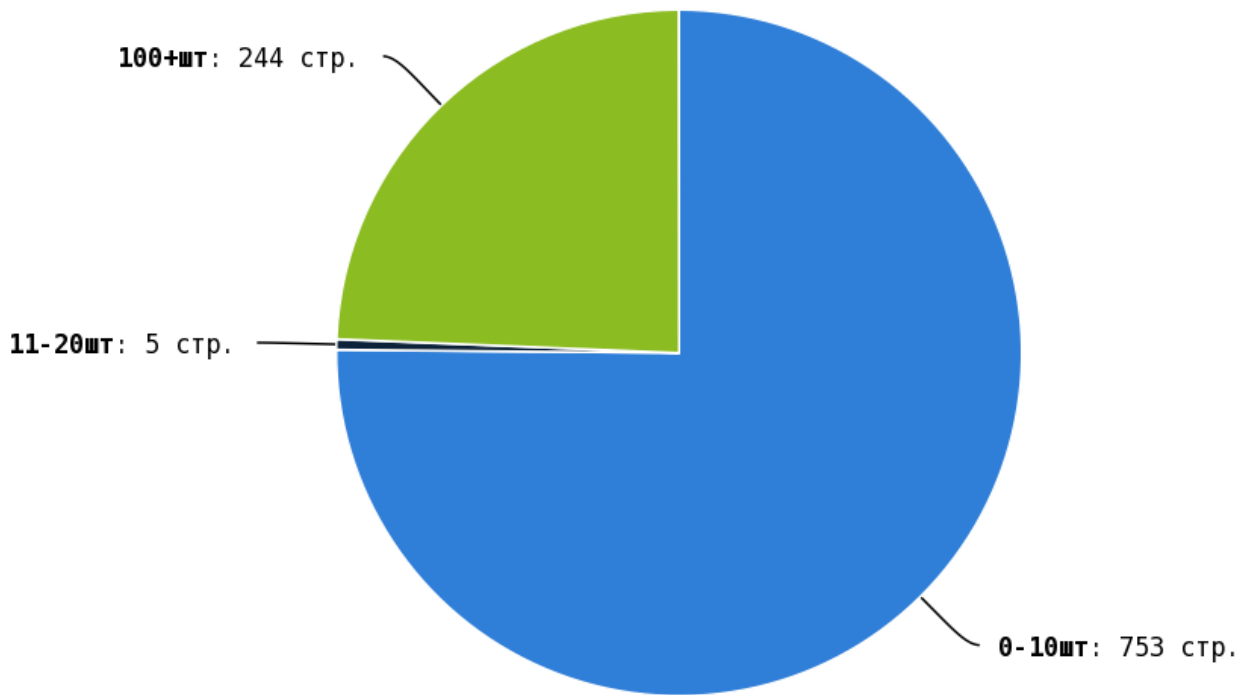

NoFollow — закрытые для индексации ссылки, сообщающие роботу, что их не нужно учитывать, однако для пользователей ссылки останутся рабочими.

Локальные входящие ссылки

Локальные исходящие ссылки

Число внутренних ссылок с nofollow составляет — 0.