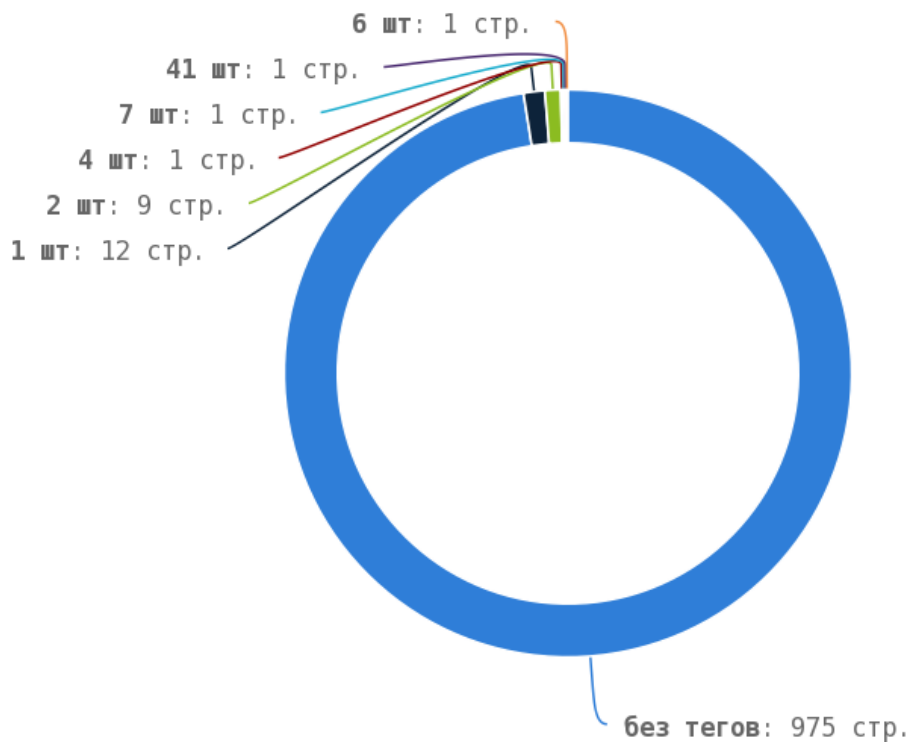

Распределение тегов <Strong> по страницам сайта