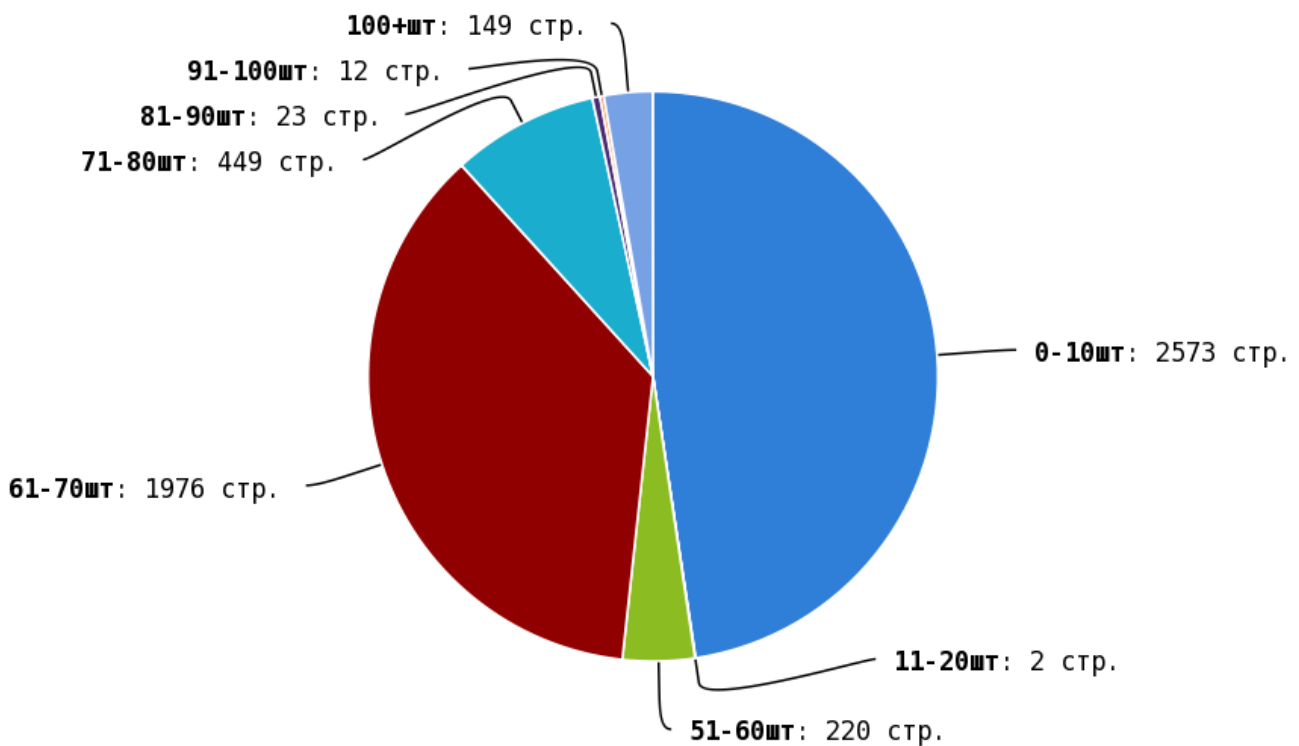

NoFollow — закрытые для индексации ссылки, сообщающие роботу, что их не нужно учитывать, однако для пользователей ссылки останутся рабочими.

Локальные входящие ссылки

Локальные исходящие ссылки

Число внутренних ссылок с nofollow составляет — 2574.