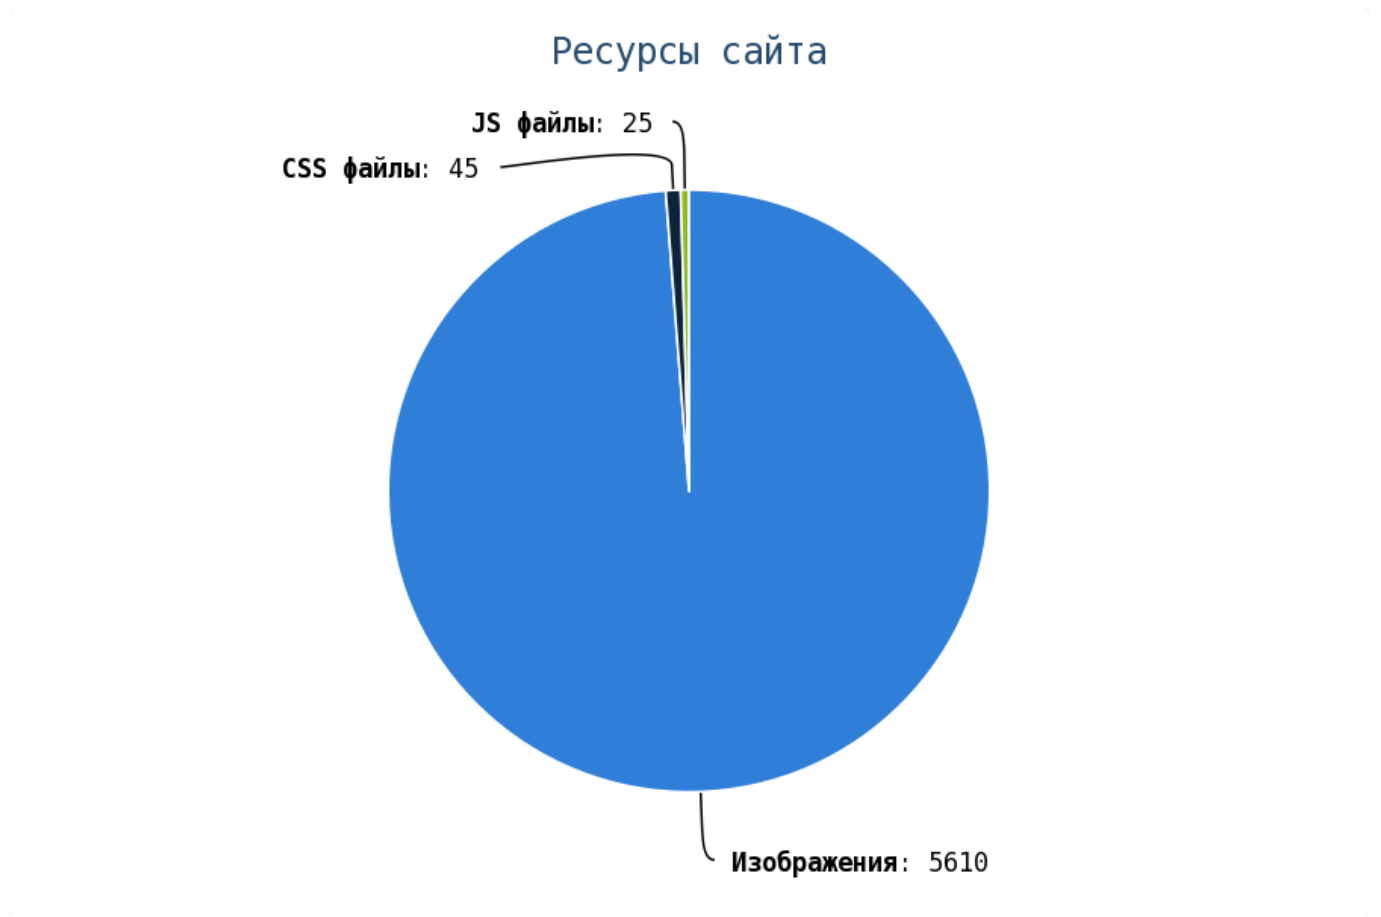

Отчёт по ресурсам

i Ресурсы на вашем сайте — это изображения, подключаемые CSS-стили, шрифты, JS-файлы и т. д. В отчёте также представлены внешние ссылки на сторонние ресурсы. Важно, чтобы все они корректно загружались и отображались, поскольку ресурсы участвуют в корректном формировании страниц.

i Всего ресурсов найдено на сайте: 5680.

🚩 ошибок изображений (img src): 15.

💡 Проверьте ссылки на следующие изображения:

Приложение: [Список ошибок](#)

🟢 ошибок CSS файлов (link href): 0.

🚩 ошибок Javascript файлов (script src): 2.

💡 Проверьте ссылки на следующие JavaScript файлы:

Приложение: [Список ошибок](#)

🟢 ошибок исходящих внешних ссылок: 0.

💡 Данные ресурсы могут серьёзно повлиять на выдачу вашего сайта в поисковых системах. Некорректная