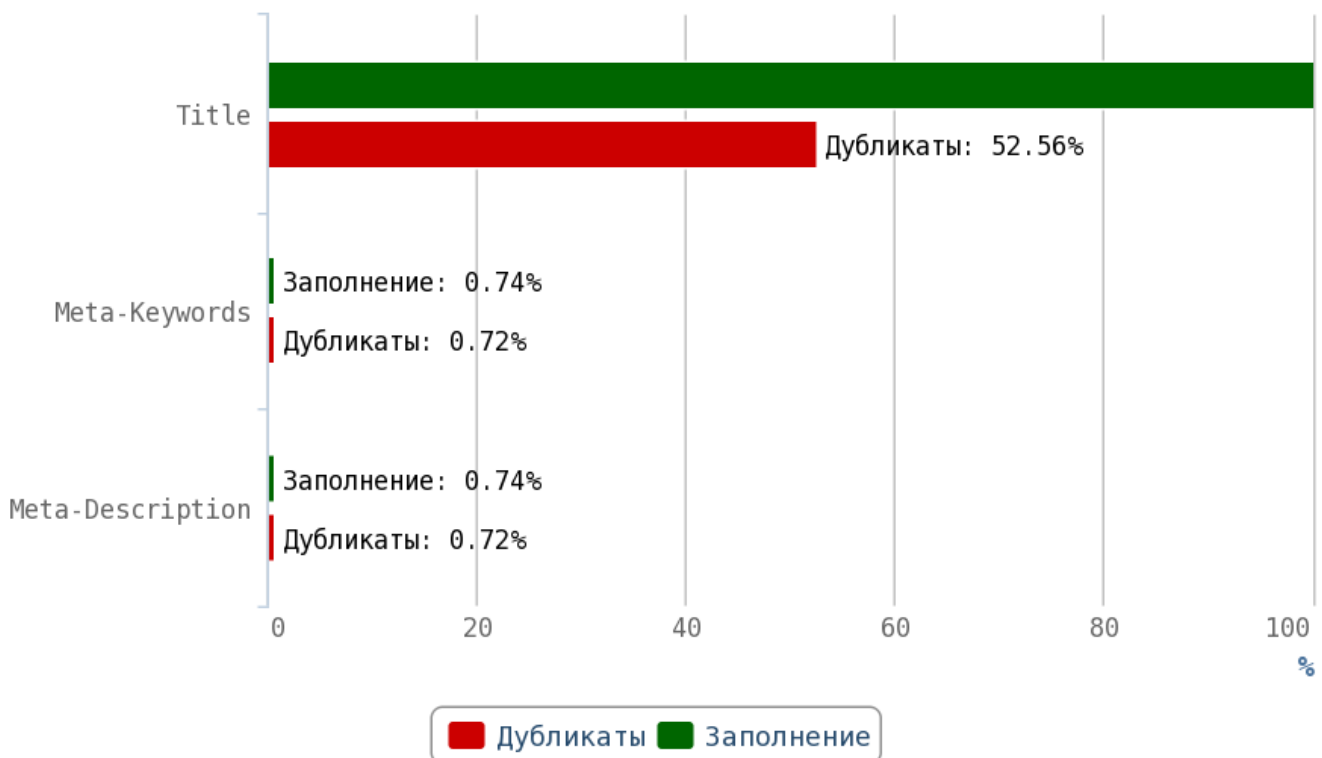

Число грамматических ошибок 38067.

Приложение: [Таблица грамматических ошибок](#)

Актуальный и уникальный контент — двигатель вашего сайта. Чем качественнее и интереснее контент, тем чаще пользователи будут возвращаться на страницы вашего сайта, а поисковая система в свою очередь, вознаградит вас высокими позициями в поиске.

Не размещайте дублированные или неуникальные статьи. Особенно внимательно следите за орфографическими ошибками — они влияют на выдачу вашего сайта.

Отчёт по анализу тегов

Теги Title и мета-теги

Title (тайтл) — самый важный тег для внутренней оптимизации html-кода страниц. Поисковые системы придают очень большое значение тексту, заключённому в title.

Мета-тег **Description** предназначен для создания краткого описания страницы, которое выводится в качестве аннотации к ссылке на страницу в поисковой выдаче.

Мета-тег **Keywords** используется для указания ключевых слов оптимизируемой страницы.

Заполнение и дубликаты тегов
Title, Meta-Keywords, Meta-Description