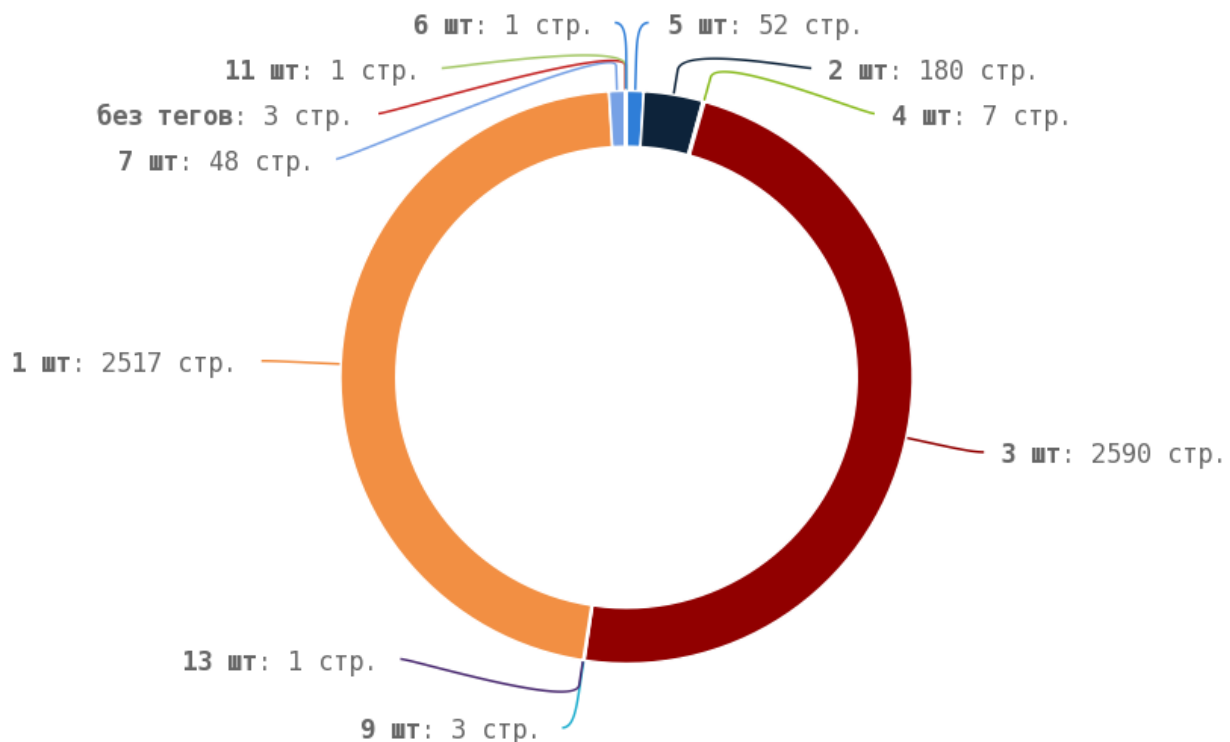

Распределение тегов <Strong> по страницам сайта

Число употреблений тега < b > превышено на страницах:

<http://www.dverinadom.org/ustanovka> (53)
<http://www.dverinadom.org/galereya> (28)
<http://www.dverinadom.org/nashiraboti> (30)
<http://www.dverinadom.org/nashiraboti?page=2> (30)
<http://www.dverinadom.org/nashiraboti?page=4> (30)
<http://www.dverinadom.org/nashiraboti?page=3> (30)
<http://www.dverinadom.org/nashiraboti?page=1> (30)

Число употреблений тега < strong > превышено на страницах:

Приложение: [Список страниц](#)

Теги < em > и < i >

Теги < em > и < i > предназначены для выделения текста курсивом. Их используют для акцентирования внимания или смыслового выделения части текста на странице. Стандарт W3C рекомендует использовать тег < em > вместо тега < i >, однако, это всего лишь рекомендация. Google воспринимает оба тега одинаково и придаёт им один и тот же вес.

Не нужно беспокоиться о том, что страница была неграмотно свёрстана только из-за того, если на ней использовался не тот тег. Внутри тегов < em > и < i > следует помещать ключевые фразы, но не злоупотреблять этим. Страница, на которой данные теги встречаются десятки раз, должна быть перепроверена. Если необходимо просто выделить курсивом ту или иную фразу, следует пользоваться