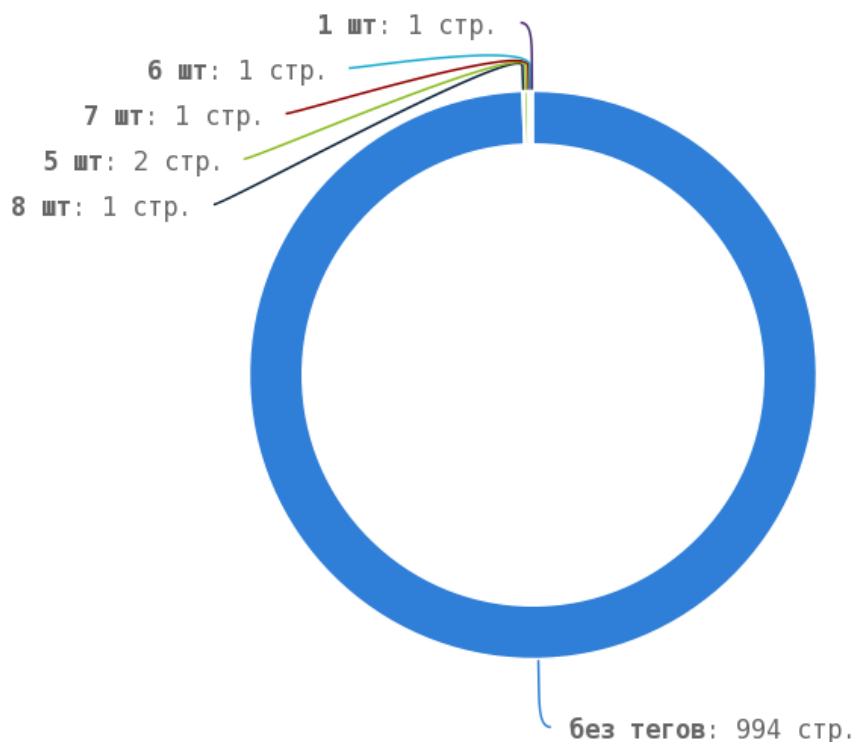

Распределение тегов <Strong> по страницам сайта

Число употреблений тега < b > превышено на страницах:

Приложение: [Список страниц](#)

Число употреблений тега < strong > превышено на страницах:

<http://skladsb.ru/about/jobs/> (8)
<http://skladsb.ru/help/how-to-pay/> (5)
<http://skladsb.ru/about/contacts/> (5)
<http://skladsb.ru/help/how-to-order/> (7)
<http://skladsb.ru/help/how-to-get/> (6)

Теги < em > и < i >

Теги < em > и < i > предназначены для выделения текста курсивом. Их используют для акцентирования внимания или смыслового выделения части текста на странице. Стандарт W3C рекомендует использовать тег < em > вместо тега < i >, однако, это всего лишь рекомендация. Google воспринимает оба тега одинаково и придаёт им один и тот же вес.

Не нужно беспокоиться о том, что страница была неграмотно сверстана только из-за того, если на ней использовался не тот тег. Внутри тегов < em > и < i > следует помещать ключевые фразы, но не злоупотреблять этим. Страница, на которой данные теги встречаются десятки раз, должна быть перепроверена. Если необходимо просто выделить курсивом ту или иную фразу, следует пользоваться CSS-стилем `font-style:italic`.