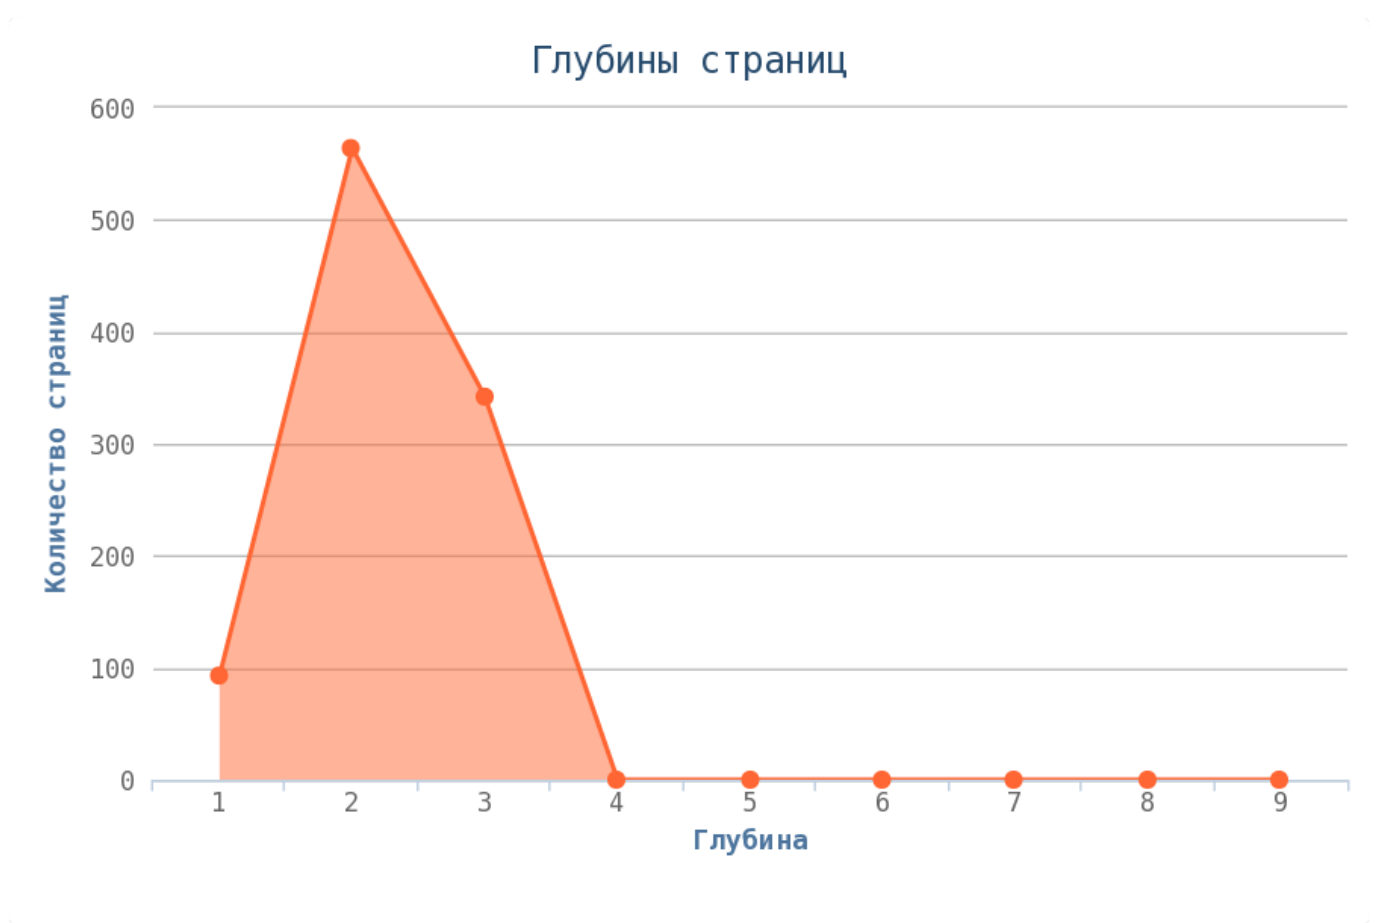

или иной страницы сайта. Лёгкость обнаружения информации находится в принципиальной зависимости от глубины сайта. Малая глубина может привести к переизбытку информации для пользователя на одной странице и тем самым понизит её рейтинг в глазах пользователя.

Максимальная глубина равна 3.

Уровень глубины страниц сильно влияет на поведенческие факторы пользователей. Оптимальный максимальный уровень вложенности от главной страницы — 3 клика. Это означает, что с главной страницы пользователь может переместиться на любую страницу вашего сайта, сделав всего 3 перехода.

Внутренние ссылки

Ссылка — запись в документе, указывающая на другую его часть или на другой документ. Ссылки нужны для связи страниц друг с другом, а также для передачи характеристик от одних страниц другим.