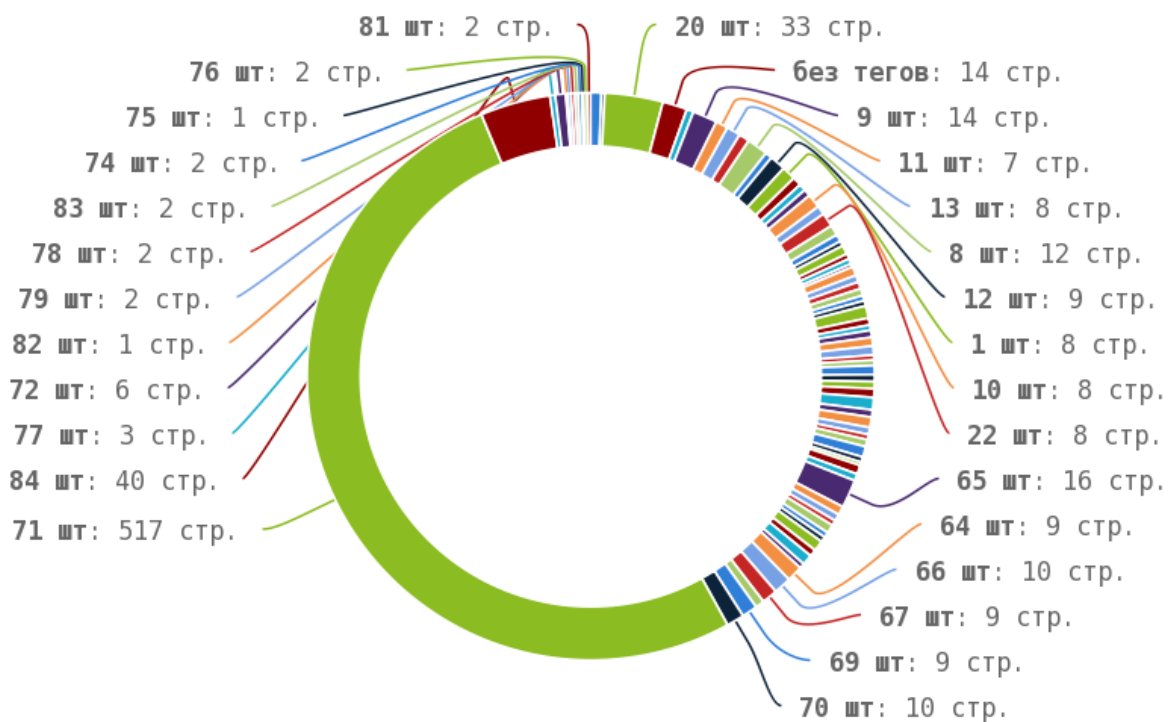

страниц сайта.

Теги < strong > и < b >

i Теги < strong > и < b > предназначены для выделения текста жирным шрифтом. Их используют для акцентирования внимания или смыслового выделения части текста на странице. Стандарт W3C рекомендует использовать тег < strong > вместо тега < b >, однако это всего лишь рекомендация. Google воспринимает оба тега одинаково и придаёт им один и тот же вес.

Не нужно беспокоиться о том, что страница была неграмотно свёрстана только из-за того, что на ней использовался не тот тег. Внутри тегов < strong > и < bold > следует помещать ключевые фразы, но не злоупотреблять этим. Страница, на которой данные теги встречаются десятки раз, должна быть перепроверена. Если необходимо просто выделить жирным шрифтом ту или иную фразу, следует пользоваться CSS-стилем font-weight:bold.

Не рекомендуется комбинировать оба этих тега в рамках одной фразы и создавать вложенные конструкции.

Распределение тегов <B>
по страницам сайта