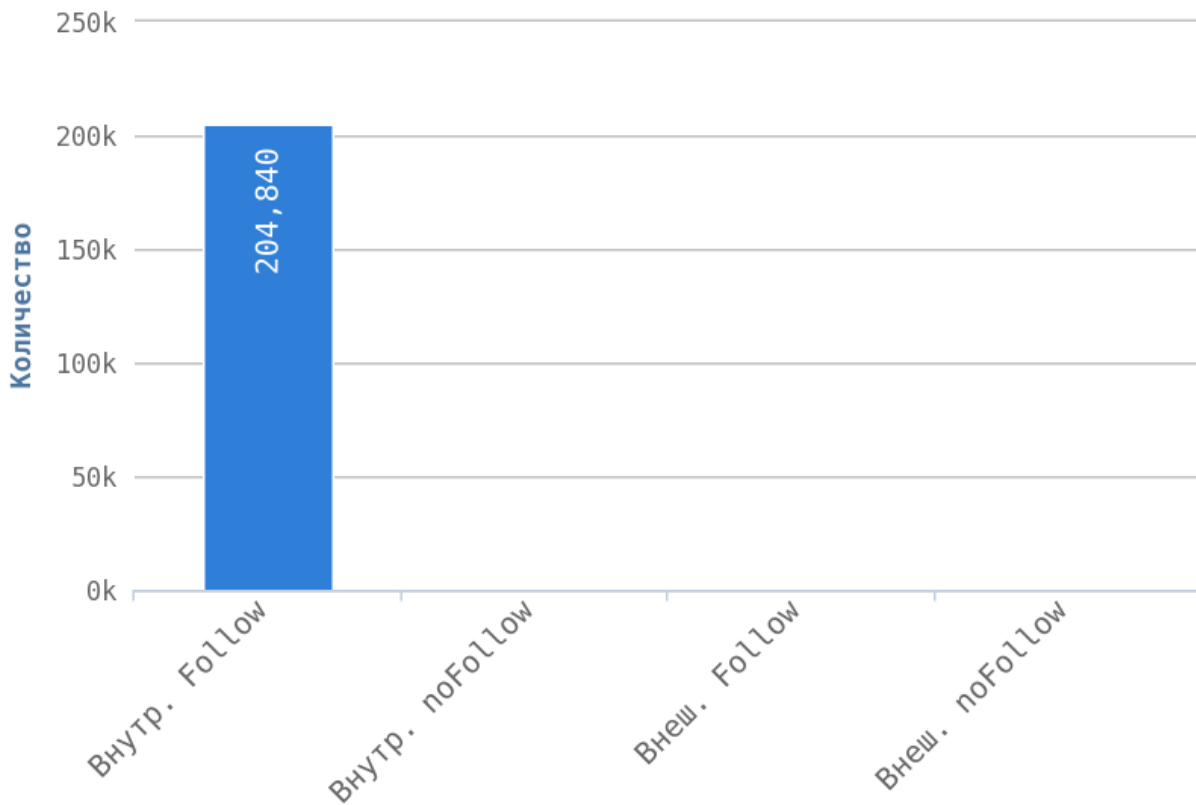

Типы ссылок на сайте

Ссылки на вашем сайте могут содержать тег «rel=» с помощью которого вы можете закрывать ссылки от индексации поисковыми роботами.

Follow — открытые для индексации ссылки. Робот может без препятствий перемещаться по ним и индексировать.

NoFollow — закрытые для индексации ссылки, сообщающие роботу, что их не нужно учитывать, однако для пользователей ссылки останутся рабочими.