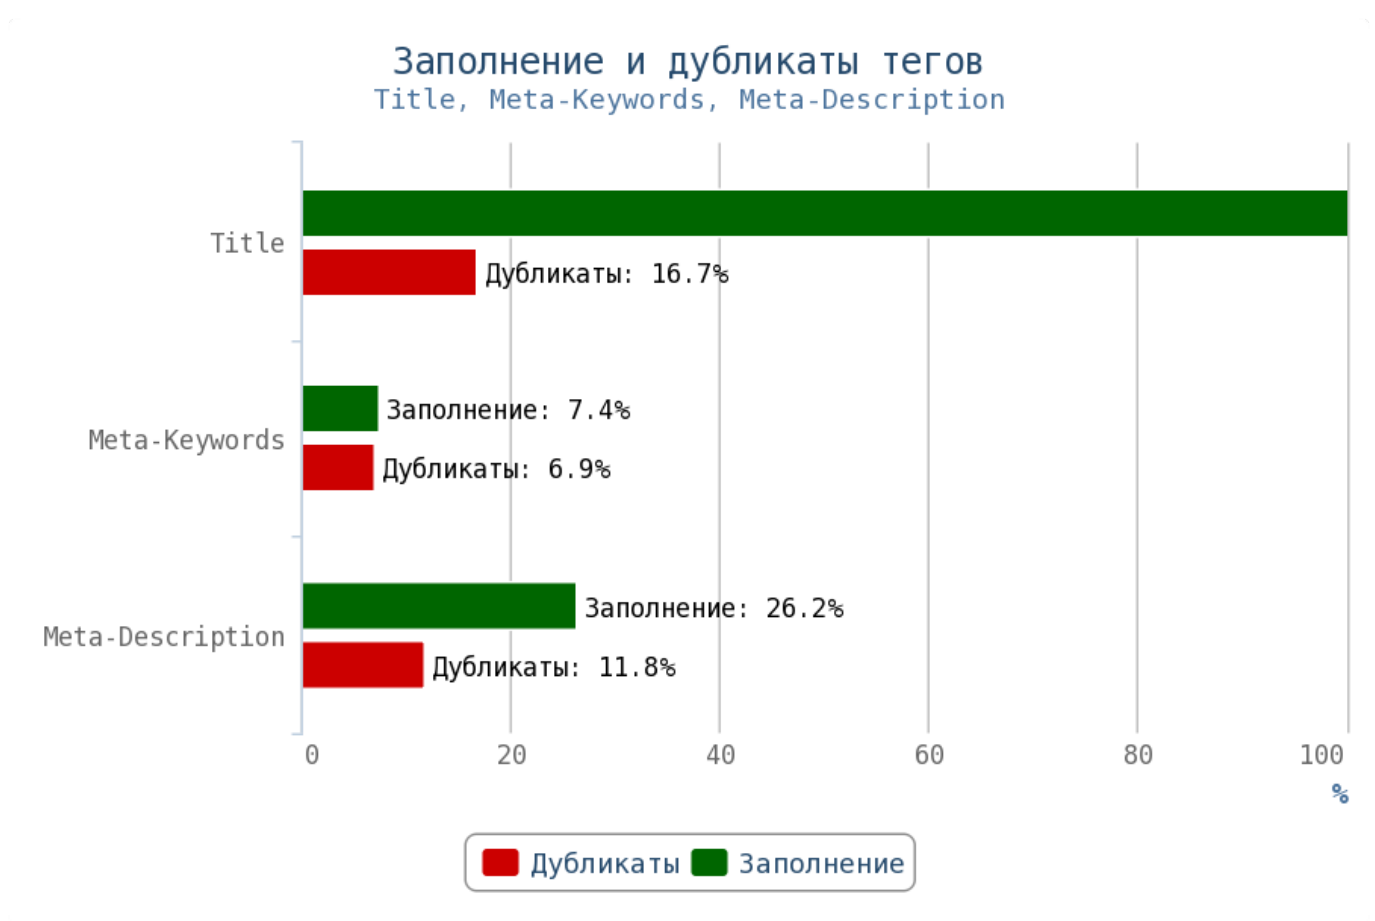

очередь, вознаградит вас высокими позициями в поиске.

Не размещайте дублированные или неуникальные статьи.

Особенно внимательно следите за орфографическими ошибками — они влияют на выдачу вашего сайта.

Отчёт по анализу тегов

Теги Title и мета-теги

i **Title** (тайтл) — самый важный тег для внутренней оптимизации html-кода страниц. Поисковые системы придают очень большое значение тексту, заключённому в title.

Мета-тег **Description** предназначен для создания краткого описания страницы, которое выводится в качестве аннотации к ссылке на страницу в поисковой выдаче.

Мета-тег **Keywords** используется для указания ключевых слов оптимизируемой страницы.

Пустые теги

i Заполненные мета-теги положительно влияют на восприятие страницы поисковым роботом.

Число страниц с пустыми Title составляет — 0.