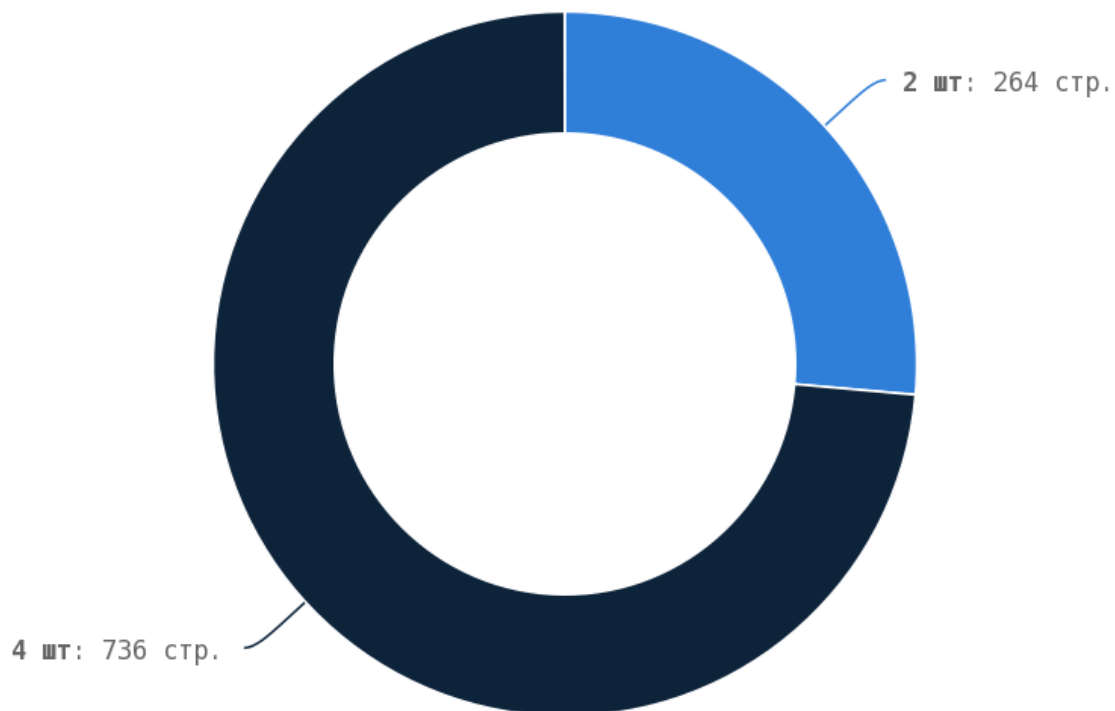

Распределение тегов <I> по страницам сайта

Число употреблений тега < em > на страницах сайта — в норме.

Число употреблений тега < i > на страницах сайта — в норме.

Грамотное использование представленных выше тегов поможет вам привлечь внимание поисковой системы на наиболее важные части вашего сайта.

Используйте мета-теги – они помогут поисковому роботу определить тематику страницы, наиболее употребляемые слова, которые могут искать пользователи. Так же они отображают информацию при выдаче вашего сайта в поисковой системе.

Используйте теги в тексте – покажите поисковому роботу где началась статья, где в ней наиболее важная информация, разделите статью на абзацы.

Отчёт по обратным ссылкам

Динамика прироста и утраты ссылок (по данным majesticseo.com)