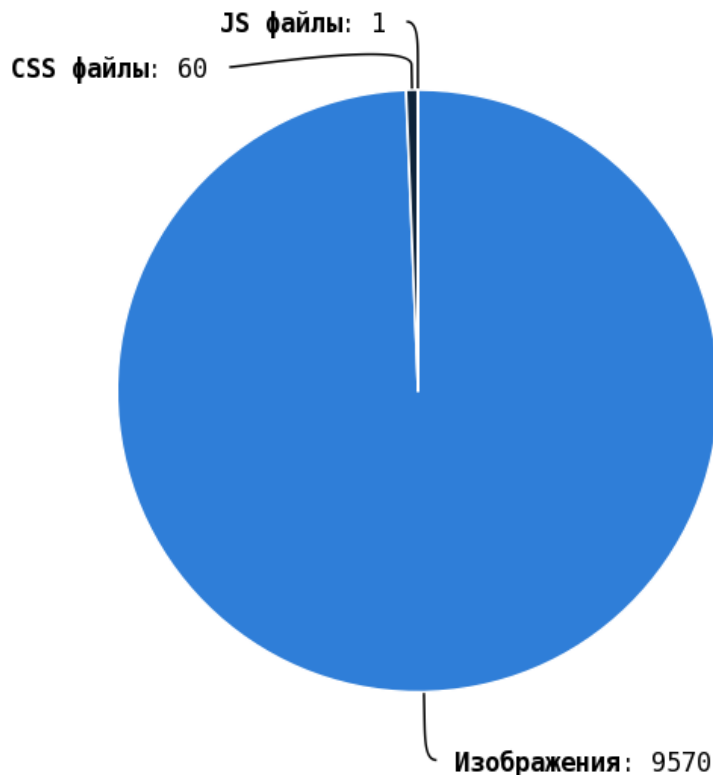

Ресурсы сайта

i Всего ресурсов найдено на сайте: 9630.

❌ ошибок изображений (img src): 34.

💡 Проверьте ссылки на следующие изображения:

Приложение: [Список ошибок](#)

✅ ошибок CSS файлов (link href): 0.

✅ ошибок Javascript файлов (script src): 0.

✅ ошибок исходящих внешних ссылок: 0.

💡 Данные ресурсы могут серьёзно повлиять на выдачу вашего сайта в поисковых системах. Некорректная загрузка изображения или шрифта может дать сигнал поисковому роботу, что сайт недостаточно качественно разработан и не заслуживает места на первых страницах выдачи.

Отчёт по анализу контента

i Наличие дублей контента является **грубой ошибкой** оптимизации. За содержание вашего интернет-представительства вы несёте полную ответственность. Кроме того, дублирование размывает ссылочный вес на определённую запись, которую, оптимизируя, вы пытались продвинуть в топ, как целевую страницу.