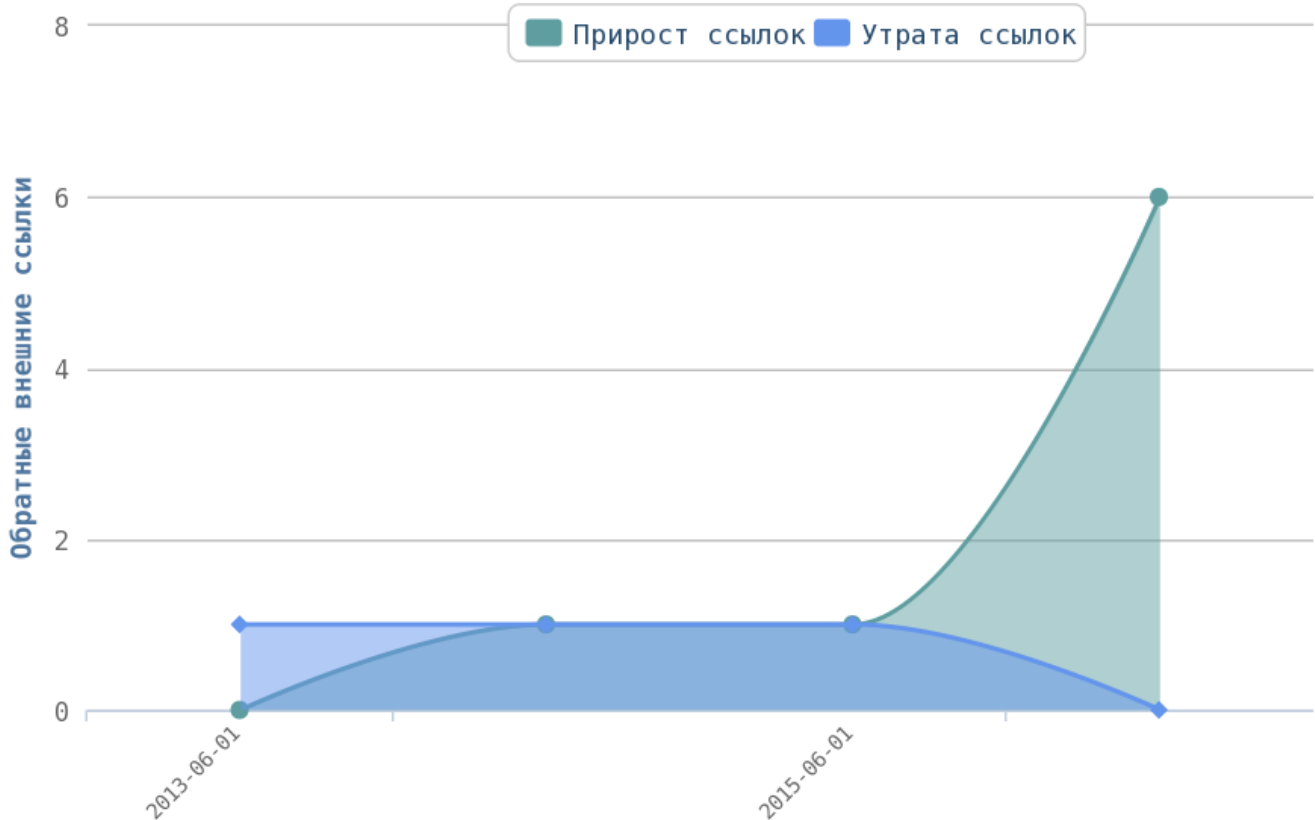

Динамика прироста и утраты ссылок

Характеристики:

- Число обратных ссылок: 8;
- Число ссылающихся доменов: 3;
- Число исходящих ссылок: 0;
- Число исходящих доменов, на которые идут ссылки: 0.

Тип ссылок

Тип ссылок	Количество
Текстовые ссылки	8
Ссылки-изображения	0
Редиректы	0
Фреймы	0
Упоминания	0
Nofollow (неиндексируемые)	1
Содержащие Alt	0
С пустыми анкерами	1

Домены, ссылающиеся на вас:

messoa.su
www.messoa.su