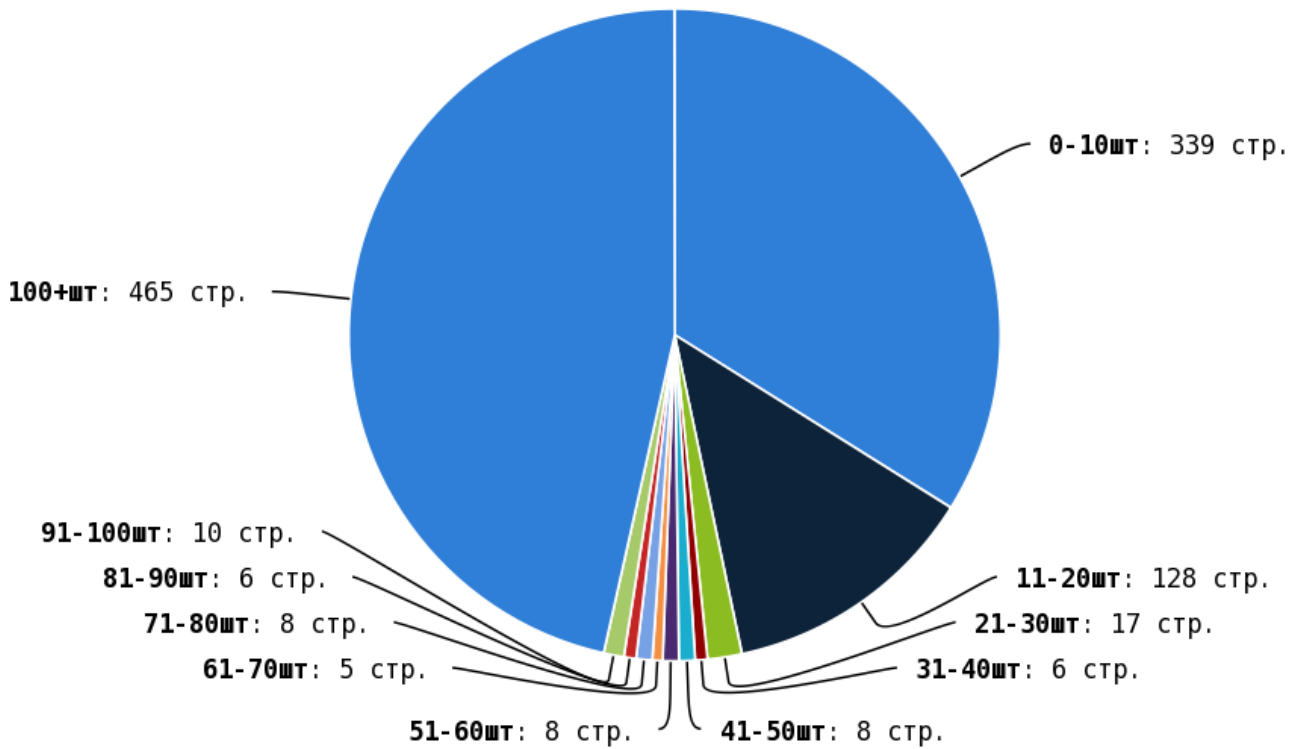

NoFollow — закрытые для индексации ссылки, сообщающие роботу, что их не нужно учитывать, однако для пользователей ссылки останутся рабочими.

Локальные входящие ссылки

Локальные исходящие ссылки

Число внутренних ссылок с nofollow составляет — 0.