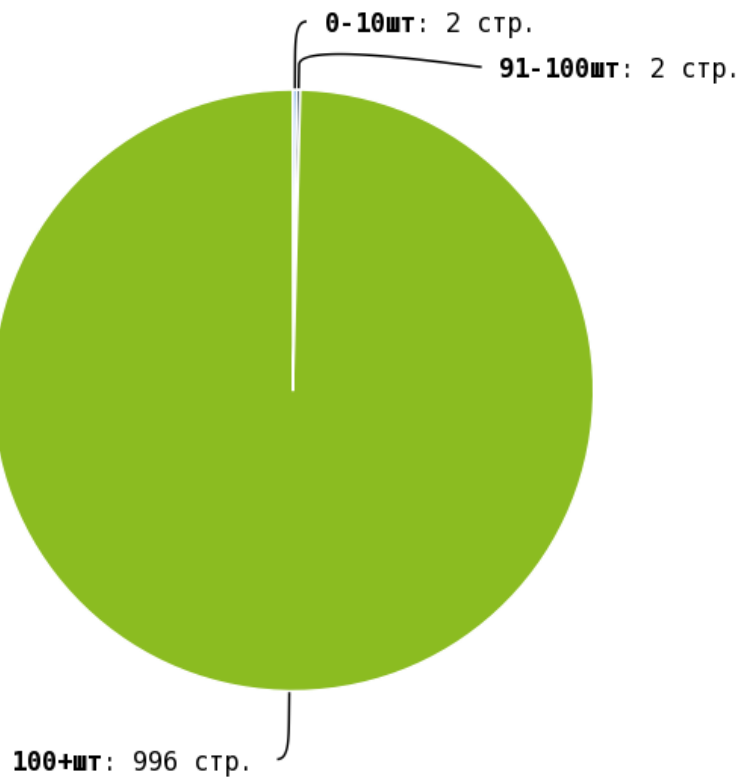

NoFollow — закрытые для индексации ссылки, сообщающие роботу, что их не нужно учитывать, однако для пользователей ссылки останутся рабочими.

Локальные входящие ссылки

Локальные исходящие ссылки

Число внутренних ссылок с nofollow составляет — 0.