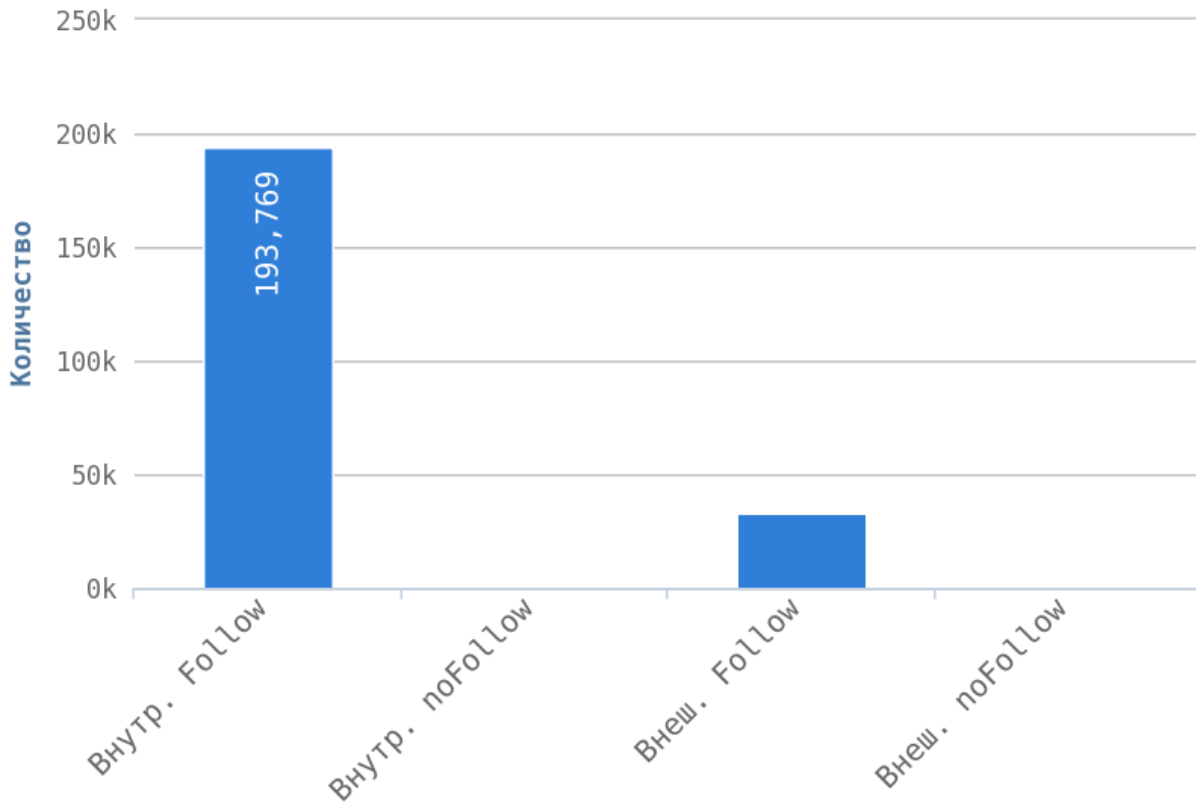

Типы ссылок на сайте

Ссылки на вашем сайте могут содержать тег «rel=» с помощью которого вы можете закрывать ссылки от индексации поисковыми роботами.

Follow — открытые для индексации ссылки. Робот может без препятствий перемещаться по ним и индексировать.

NoFollow — закрытые для индексации ссылки, сообщающие роботу, что их не нужно учитывать, однако для пользователей ссылки останутся рабочими.