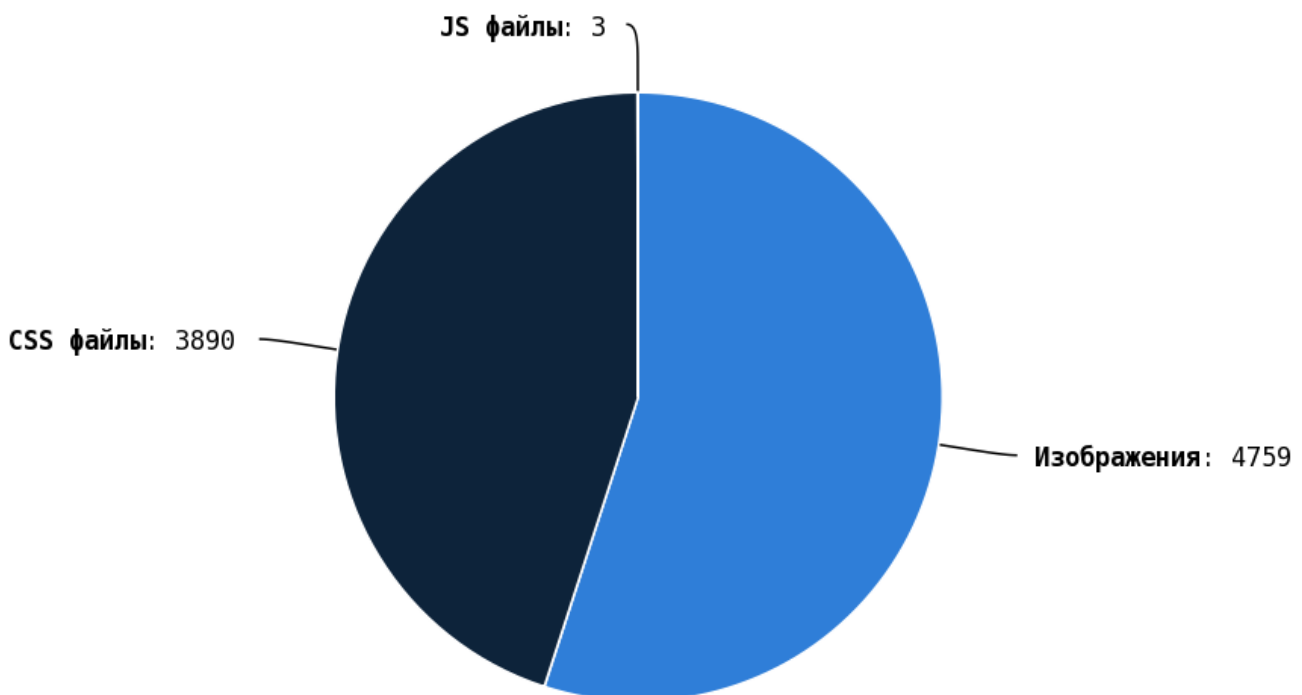

Отчёт по ресурсам

i Ресурсы на вашем сайте — это изображения, подключаемые CSS-стили, шрифты, JS-файлы и т. д. В отчёте также представлены внешние ссылки на сторонние ресурсы. Важно, чтобы все они корректно загружались и отображались, поскольку ресурсы участвуют в корректном формировании страниц.

Ресурсы сайта

i Всего ресурсов найдено на сайте: 8652.

🚩 ошибок изображений (img src): 3222.

💡 Проверьте ссылки на следующие изображения:

Приложение: [Список ошибок](#)

🚩 ошибок CSS файлов (link href): 2561.

💡 Проверьте ссылки на следующие CSS файлы:

Приложение: [Список ошибок](#)

🚩 ошибок Javascript файлов (script src): 1.

💡 Проверьте ссылки на следующие JavaScript файлы:

Приложение: [Список ошибок](#)