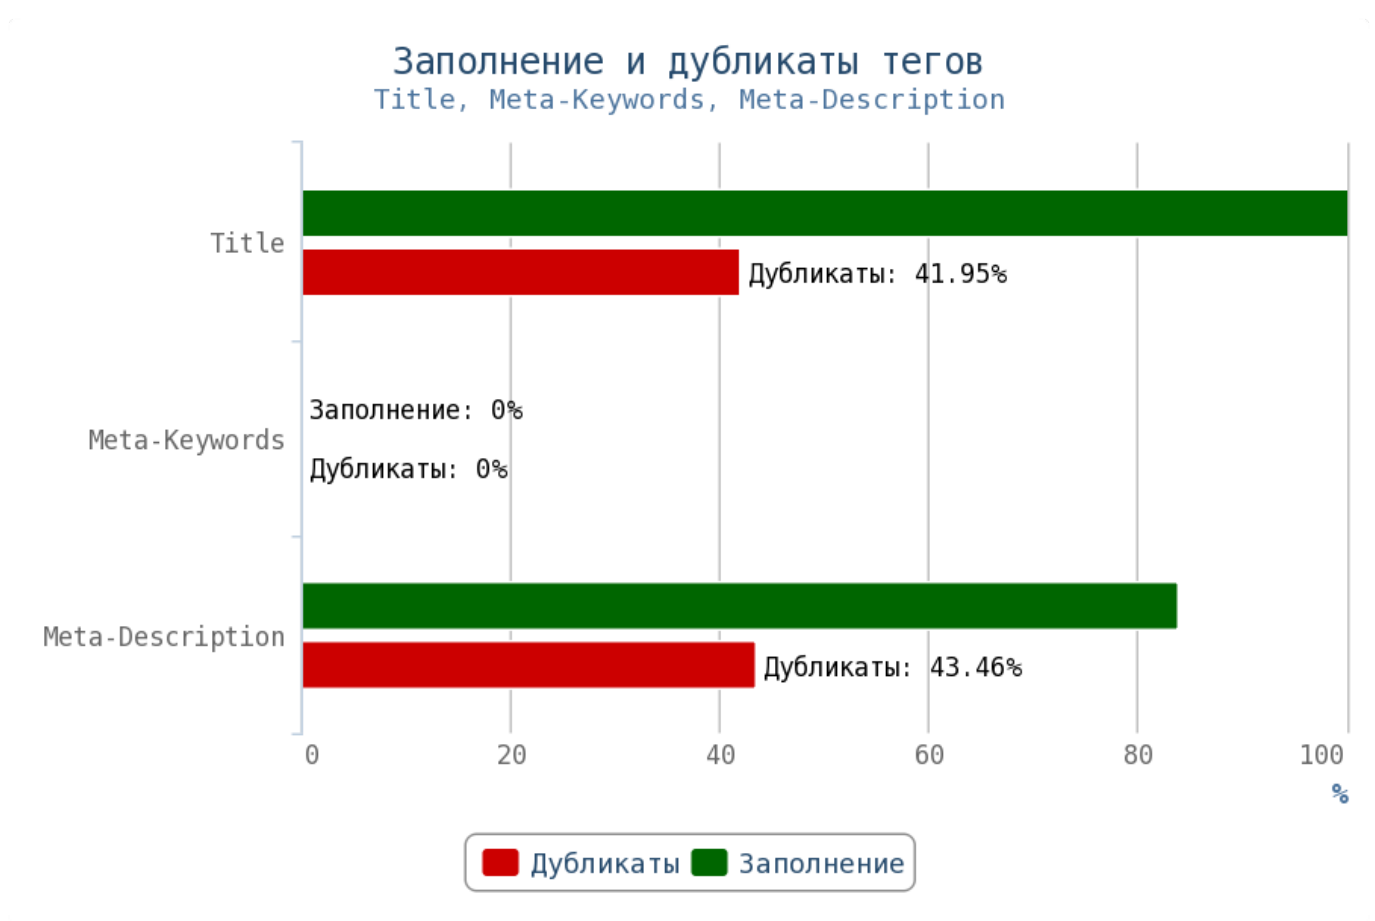

очередь, вознаградит вас высокими позициями в поиске.

Не размещайте дублированные или неуникальные статьи.

Особенно внимательно следите за орфографическими ошибками — они влияют на выдачу вашего сайта.

Отчёт по анализу тегов

Теги Title и мета-теги

i **Title** (тайтл) — самый важный тег для внутренней оптимизации html-кода страниц. Поисковые системы придают очень большое значение тексту, заключённому в title.

Мета-тег **Description** предназначен для создания краткого описания страницы, которое выводится в качестве аннотации к ссылке на страницу в поисковой выдаче.

Мета-тег **Keywords** используется для указания ключевых слов оптимизируемой страницы.

Пустые теги

i Заполненные мета-теги положительно влияют на восприятие страницы поисковым роботом.

Число страниц с пустыми Title составляет — 0.