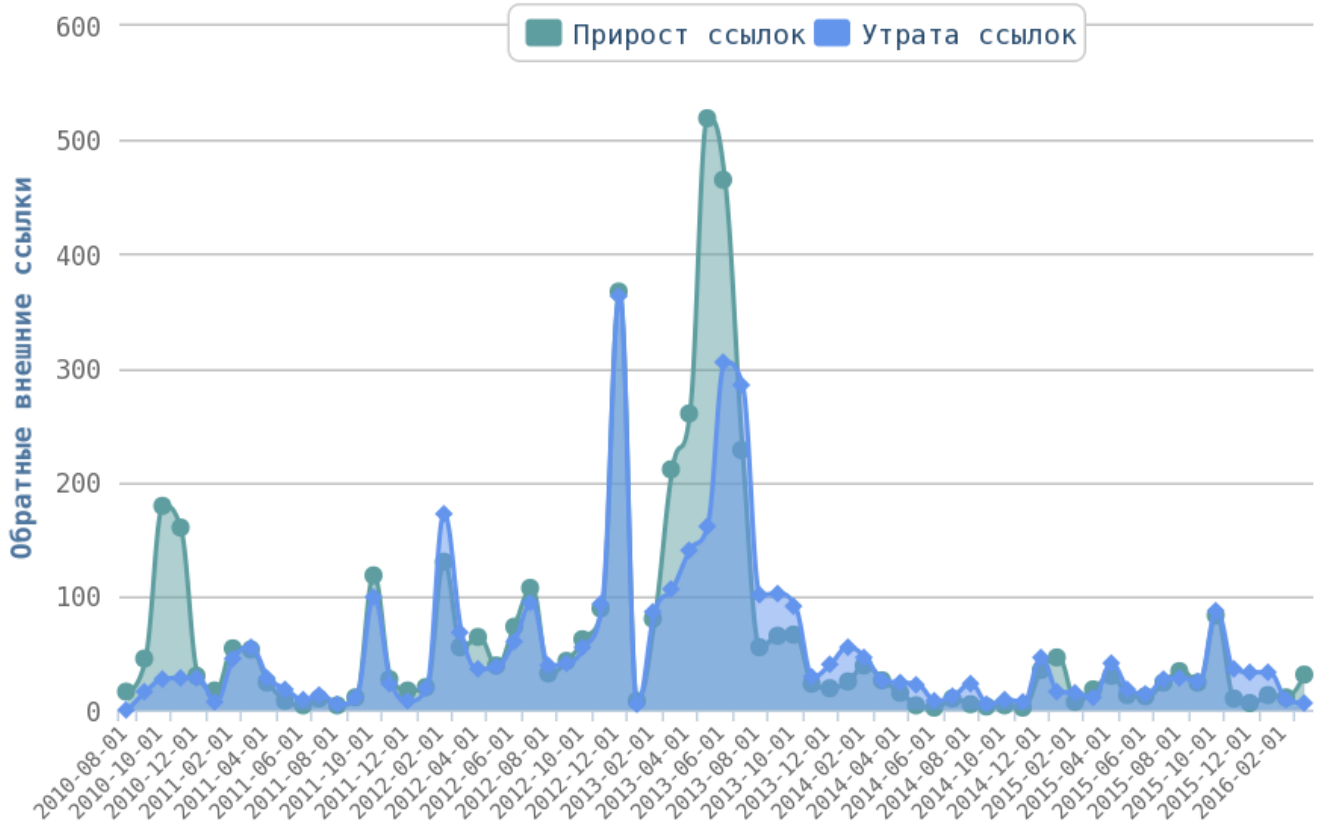

Динамика прироста и утраты ссылок

Характеристики:

- Число обратных ссылок: 4389;
- Число ссылающихся доменов: 717;
- Число исходящих ссылок: 3333;
- Число исходящих доменов, на которые идут ссылки: 6.

Тип ссылок

Тип ссылок	Количество
Текстовые ссылки	1812
Ссылки-изображения	78
Редиректы	18
Фреймы	0
Упоминания	0
Nofollow (неиндексируемые)	97
Содержащие Alt	0
С пустыми анкерами	11

Домены, ссылающиеся на вас:

Доменов более 10, приложение: [Все домены](#)