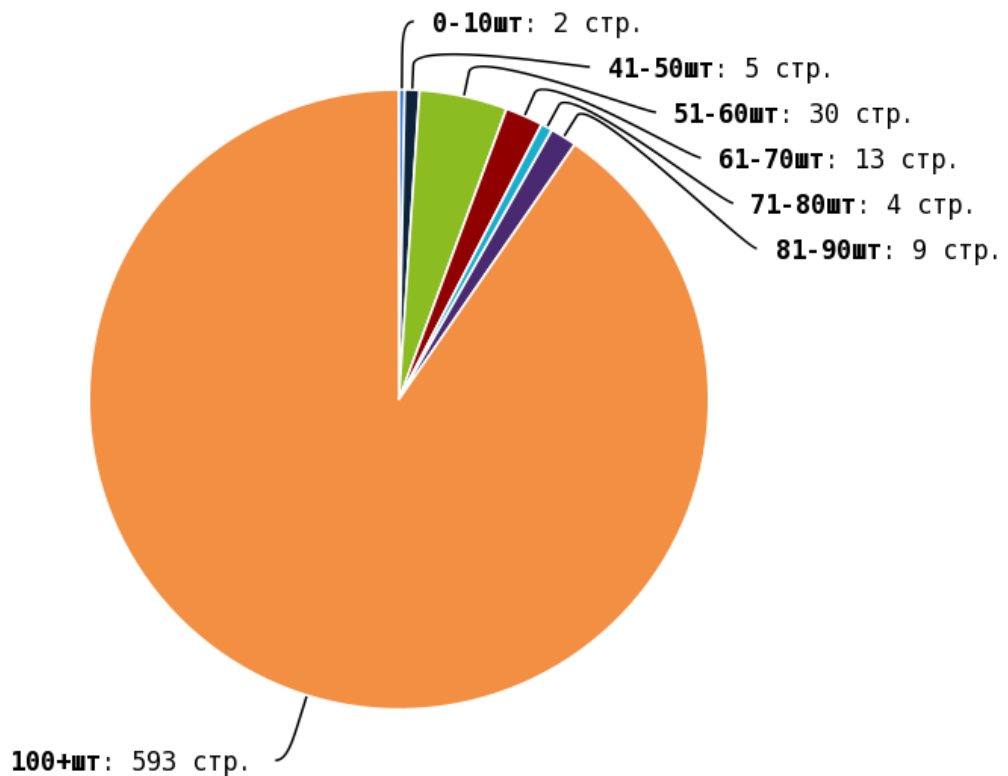

NoFollow — закрытые для индексации ссылки, сообщающие роботу, что их не нужно учитывать, однако для пользователей ссылки останутся рабочими.

Локальные входящие ссылки

Локальные исходящие ссылки

Число внутренних ссылок с nofollow составляет — 0.