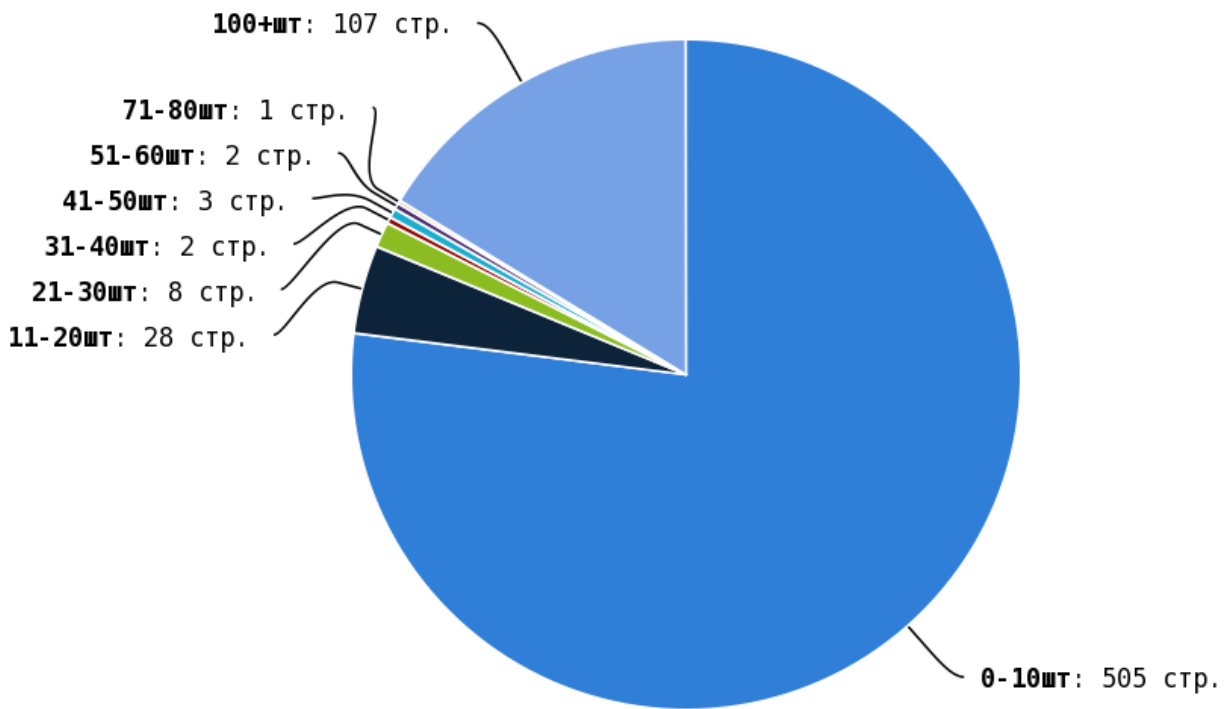

NoFollow — закрытые для индексации ссылки, сообщающие роботу, что их не нужно учитывать, однако для пользователей ссылки останутся рабочими.

Локальные входящие ссылки

Локальные исходящие ссылки

Число внутренних ссылок с nofollow составляет — 0.