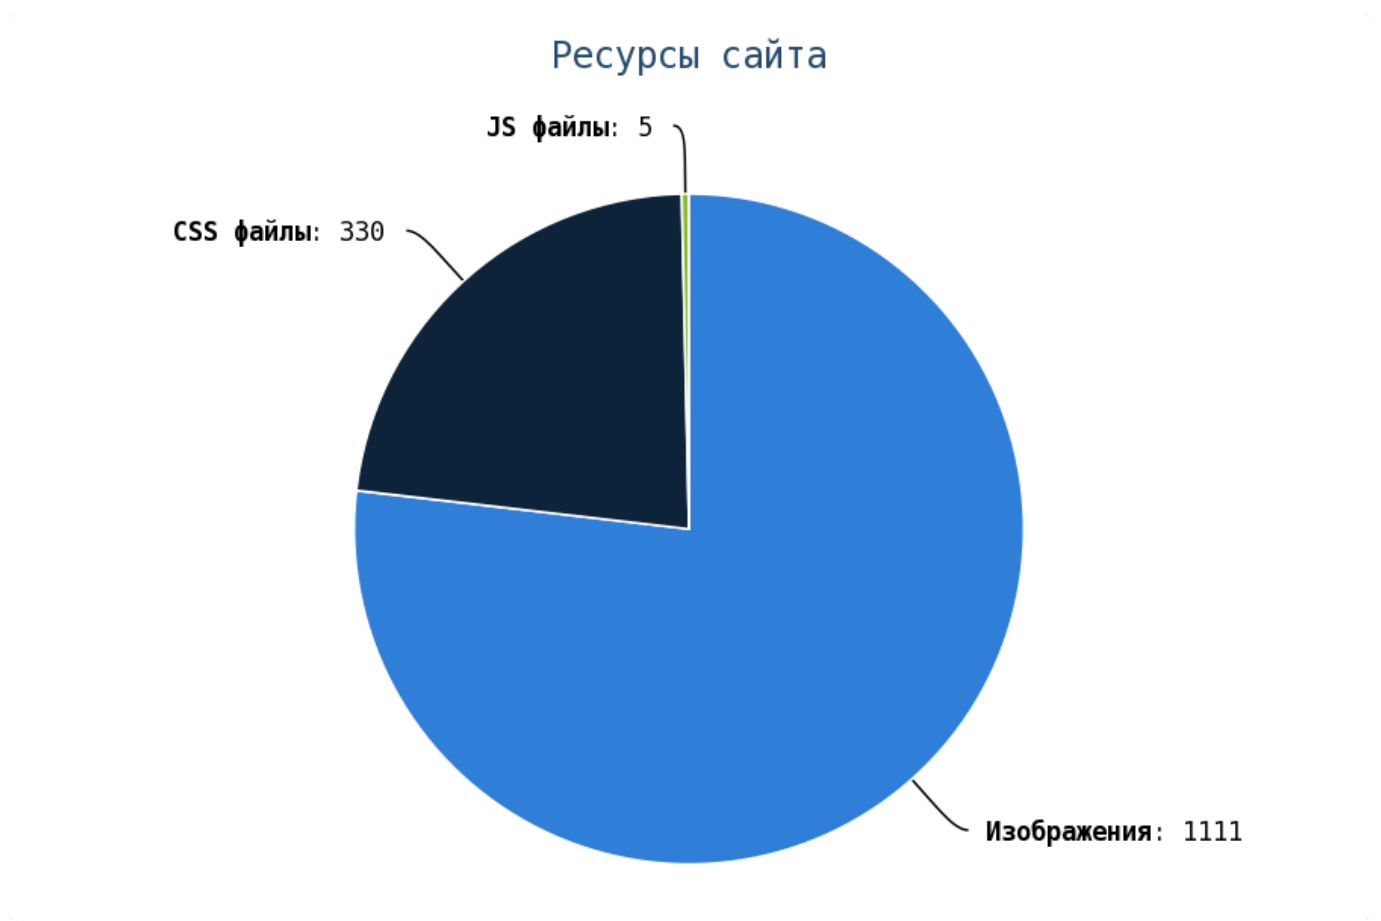

Отчёт по ресурсам

i Ресурсы на вашем сайте — это изображения, подключаемые CSS-стили, шрифты, JS-файлы и т. д. В отчёте также представлены внешние ссылки на сторонние ресурсы. Важно, чтобы все они корректно загружались и отображались, поскольку ресурсы участвуют в корректном формировании страниц.

i Всего ресурсов найдено на сайте: 1446.

❌ ошибок изображений (img src): 19.

💡 Проверьте ссылки на следующие изображения:

Приложение: [Список ошибок](#)

❌ ошибок CSS файлов (link href): 2.

💡 Проверьте ссылки на следующие CSS файлы:

Приложение: [Список ошибок](#)

✅ ошибок Javascript файлов (script src): 0.

✅ ошибок исходящих внешних ссылок: 0.

💡 Данные ресурсы могут серьёзно повлиять на выдачу вашего сайта в поисковых системах. Некорректная