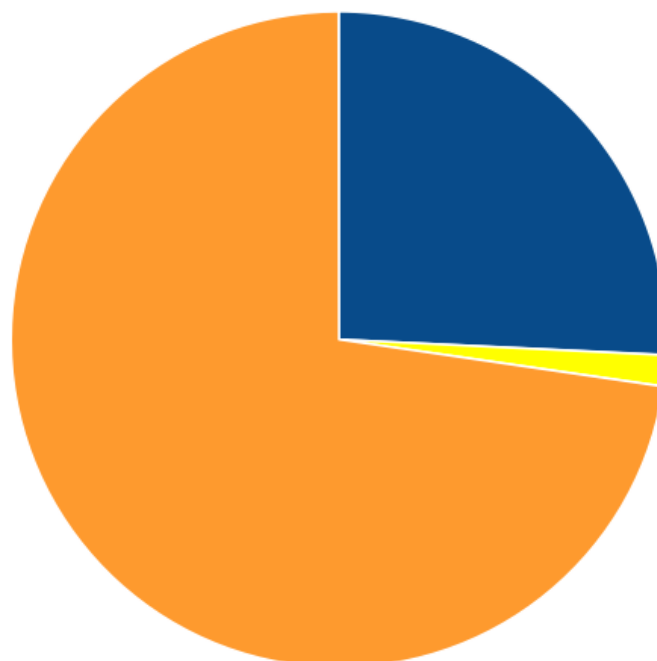

загрузка изображения или шрифта может дать сигнал поисковому роботу, что сайт недостаточно качественно разработан и не заслуживает места на первых страницах выдачи.

Отчёт по анализу контента

i Наличие дублей контента является **грубой ошибкой** оптимизации. За содержание вашего интернет-представительства вы несёте полную ответственность. Кроме того, дублирование размывает ссылочный вес на определённую запись, которую, оптимизируя, вы пытались продвинуть в топ, как целевую страницу.

Дубликаты контента на сайте

■ Уникальные ■ Очень похожие ■ Не канонические

🚩 Дубликатов страниц - 10.

💡 Проверьте страницы с дубликатами контента:

Приложение: [Таблица дубликатов](#)