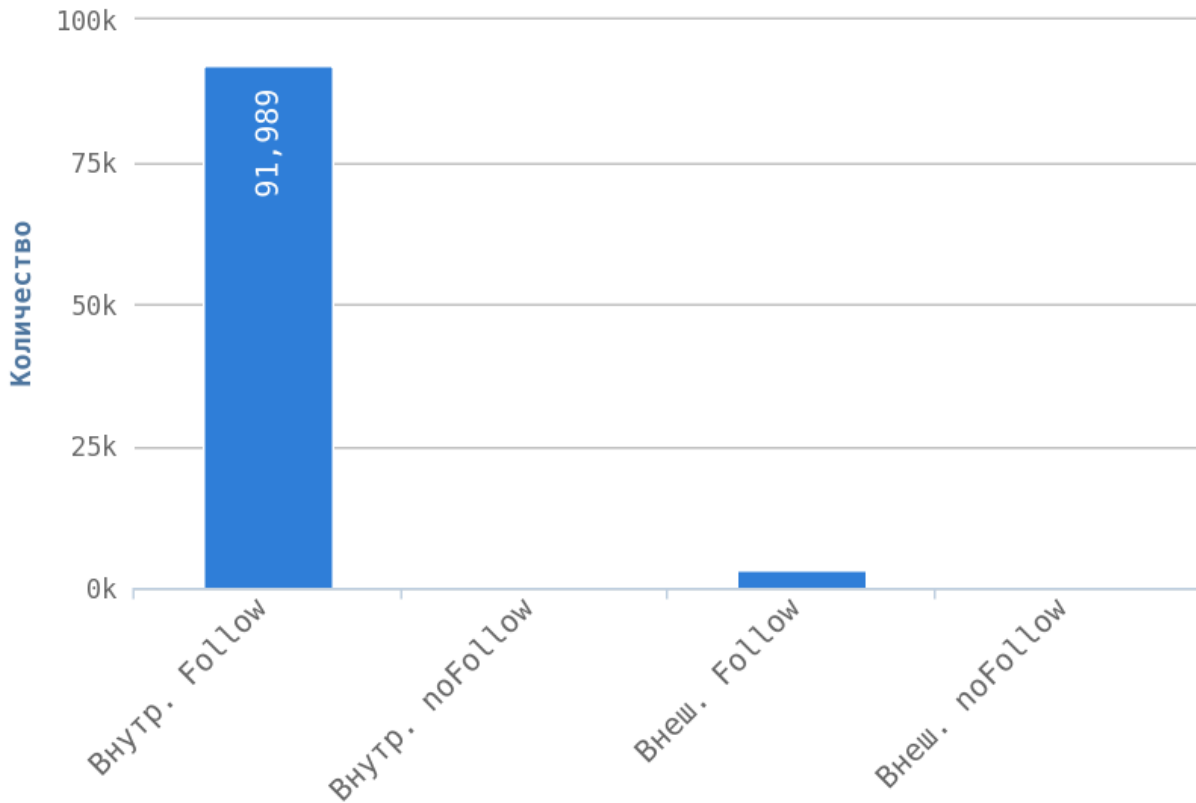

Типы ссылок на сайте

Ссылки на вашем сайте могут содержать тег «rel=» с помощью которого вы можете закрывать ссылки от индексации поисковыми роботами.

Follow — открытые для индексации ссылки. Робот может без препятствий перемещаться по ним и индексировать.

NoFollow — закрытые для индексации ссылки, сообщающие роботу, что их не нужно учитывать, однако для пользователей ссылки останутся рабочими.