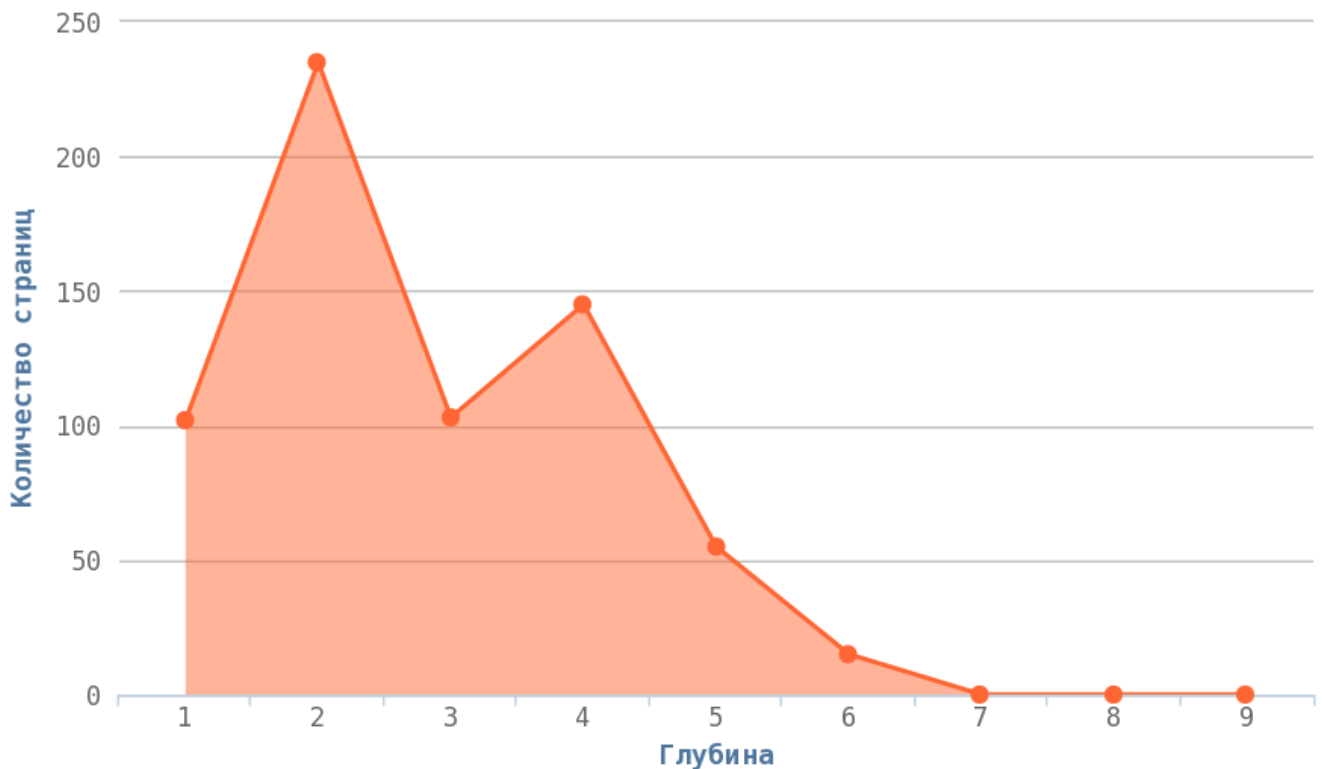

Глубины страниц

Максимальная глубина равна 6. Следует преобразовать структуру сайта, чтобы максимальный уровень глубины на сайте был не более 3.

Страницы на уровне глубины более 3 кликов:

Приложение: [Список страниц](#)

Уровень глубины страниц сильно влияет на поведенческие факторы пользователей. Оптимальный максимальный уровень вложенности от главной страницы — 3 клика. Это означает, что с главной страницы пользователь может переместиться на любую страницу вашего сайта, сделав всего 3 перехода.

Внутренние ссылки

Ссылка — запись в документе, указывающая на другую его часть или на другой документ. Ссылки нужны для связи страниц друг с другом, а также для передачи характеристик от одних страниц другим.