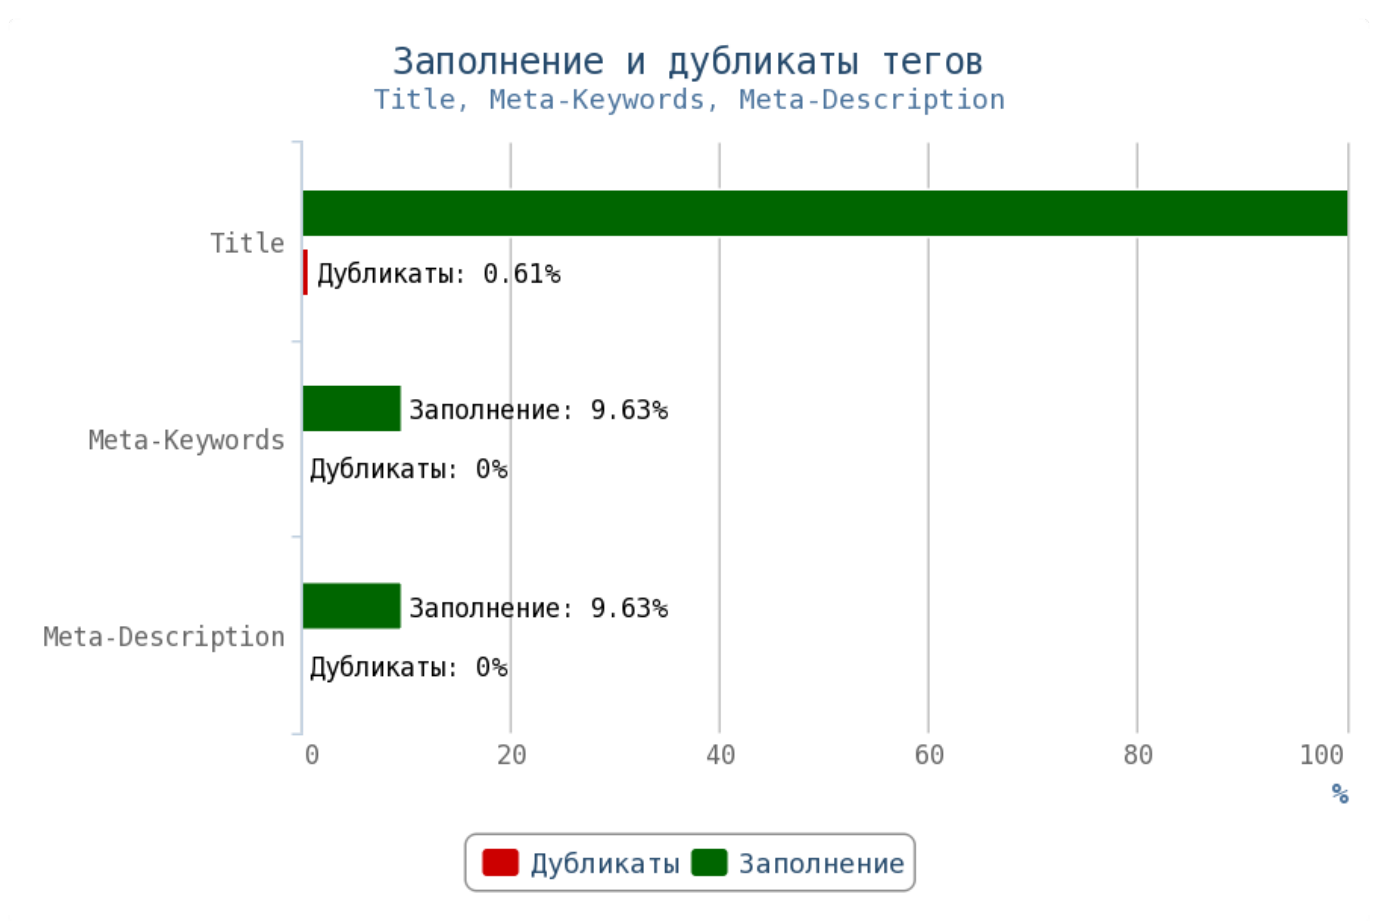

очередь, вознаградит вас высокими позициями в поиске.

Не размещайте дублированные или неуникальные статьи.

Особенно внимательно следите за орфографическими ошибками — они влияют на выдачу вашего сайта.

Отчёт по анализу тегов

Теги Title и мета-теги

i **Title** (тайтл) — самый важный тег для внутренней оптимизации html-кода страниц. Поисковые системы придают очень большое значение тексту, заключённому в title.

Мета-тег **Description** предназначен для создания краткого описания страницы, которое выводится в качестве аннотации к ссылке на страницу в поисковой выдаче.

Мета-тег **Keywords** используется для указания ключевых слов оптимизируемой страницы.

Пустые теги

i Заполненные мета-теги положительно влияют на восприятие страницы поисковым роботом.

Число страниц с пустыми Title составляет — 0.