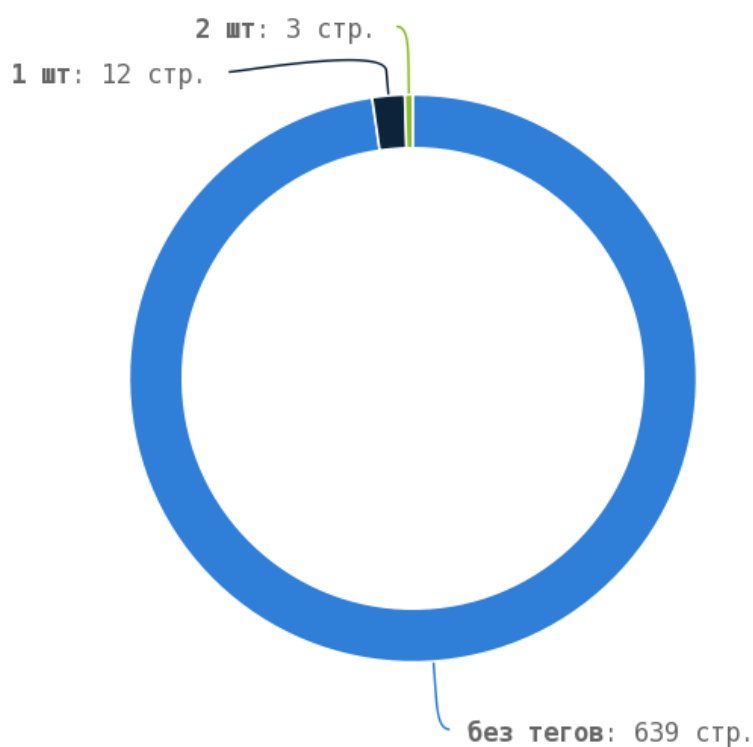

одинаково и придаёт им один и тот же вес.

Не нужно беспокоиться о том, что страница была неграмотно свёрстана только из-за того, если на ней использовался не тот тег. Внутри тегов <em> и <i> следует помещать ключевые фразы, но не злоупотреблять этим. Страница, на которой данные теги встречаются десятки раз, должна быть перепроверена. Если необходимо просто выделить курсивом ту или иную фразу, следует пользоваться CSS-стилем font-style:italic.

Не рекомендуется комбинировать оба этих тега в рамках одной фразы и создавать вложенные конструкции.

Распределение тегов <Em> по страницам сайта