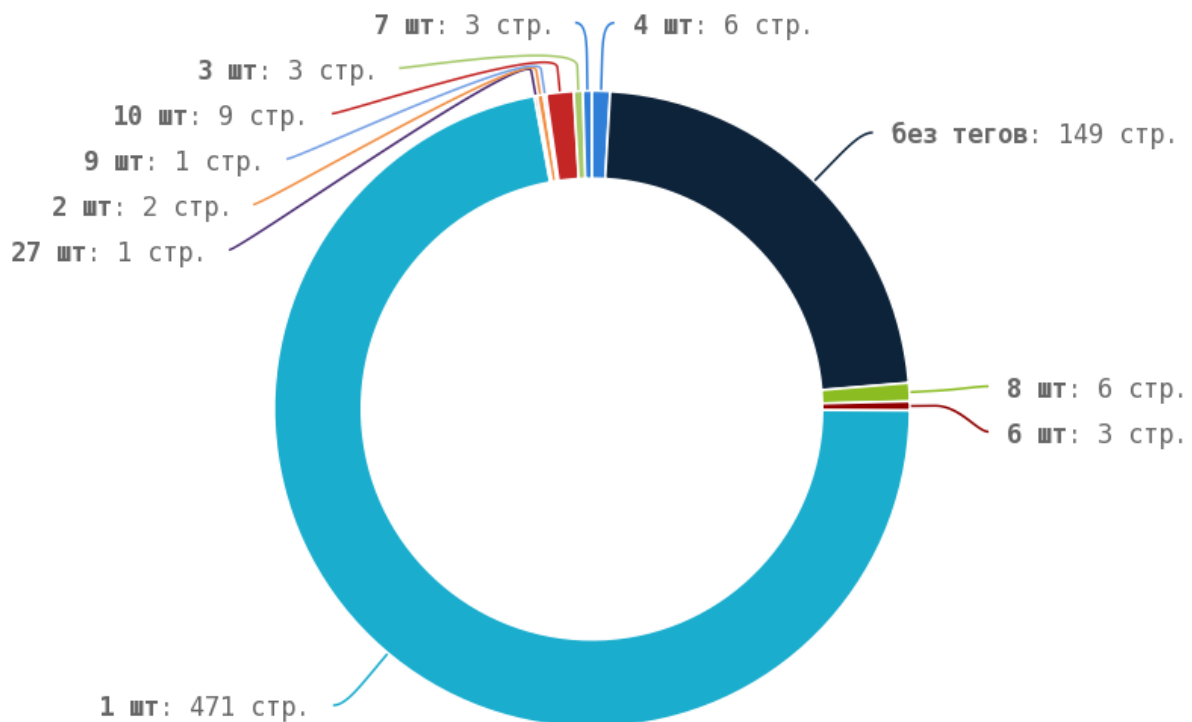

Распределение тегов <Strong> по страницам сайта

Число употреблений тега < b > превышено на страницах:

<http://cosmotrade.com.ua/cosmetologiya-esteticheskaya-medicina/diagnostika/diagnostika-litsa/dermascan_compact_usb_2d_ultrazvukovoe_scanirovanie_kozhu> (9)
<http://cosmotrade.com.ua/cosmetologiya-esteticheskaya-medicina/diagnostika/portativnaya-diagnostika-kozhu/dermascan_compact_usb_2d_ultrazvukovoe_scanirovanie_kozhu> (9)
<http://cosmotrade.com.ua/cosmetologiya-esteticheskaya-medicina/cosmetologiya-litsa/apparatnie-moduli/ice_heat_termoterapiya_teplom_i_holodom> (9)
<http://cosmotrade.com.ua/cosmetologiya-esteticheskaya-medicina/diagnostika/diagnostika-litsa/dermalab_combo_ultrazvykovaya_funkcionalnaya_videodermatoskopiya> (9)
<http://cosmotrade.com.ua/ice_heat_termoterapiya_teplom_i_holodom> (9)
<http://cosmotrade.com.ua/cortex_technology/dermalab_combo_ultrazvykovaya_funkcionalnaya_videodermatoskopiya> (9)
<http://cosmotrade.com.ua/cortex_technology/dermascan_compact_usb_2d_ultrazvukovoe_scanirovanie_kozhu> (9)

Число употреблений тега < strong > превышено на страницах:

Приложение: [Список страниц](#)

Теги < em > и < i >

Теги < em > и < i > предназначены для выделения текста курсивом. Их используют для акцентирования внимания или смыслового выделения части текста на странице. Стандарт W3C рекомендует использовать тег < em > вместо тега < i >, однако, это всего лишь рекомендация. Google воспринимает оба тега