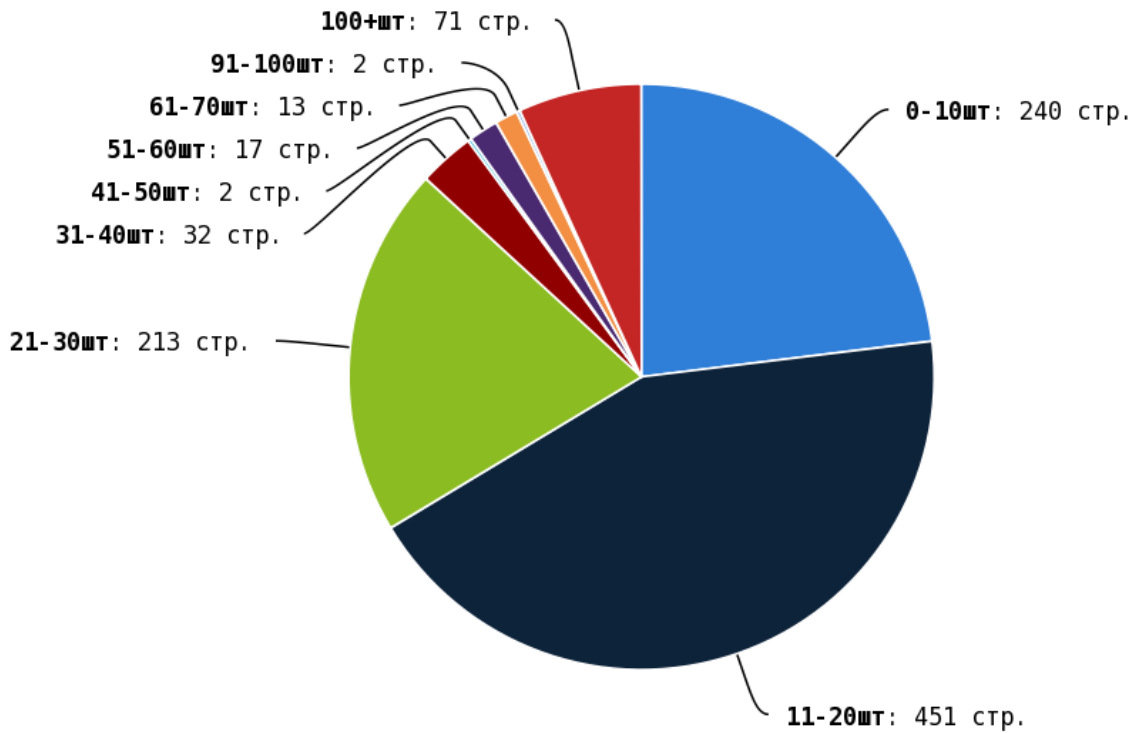

NoFollow — закрытые для индексации ссылки, сообщающие роботу, что их не нужно учитывать, однако для пользователей ссылки останутся рабочими.

Локальные входящие ссылки

Локальные исходящие ссылки

Число внутренних ссылок с nofollow составляет — 0.