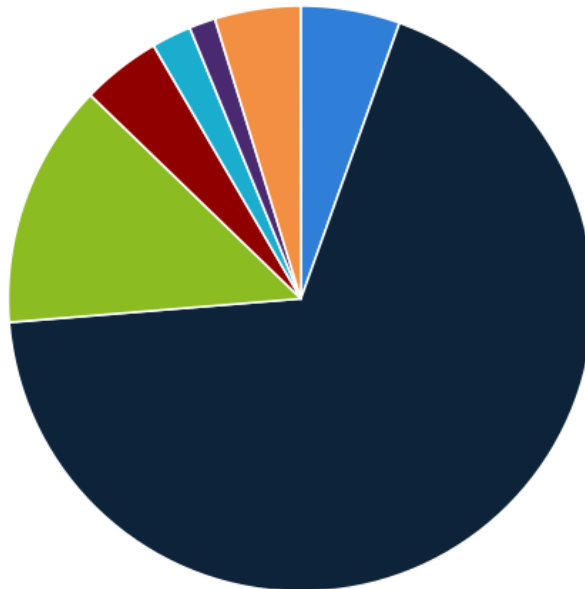

Дубликаты контента на сайте

🚩 Дубликатов страниц - 9.

💡 Проверьте страницы с дубликатами контента:

Приложение: [Таблица дубликатов](#)

Количество контента на страницах

🚩 Обнаружены страницы с низким объёмом контента (0—1000 символов). Возможно, это пустые либо технические страницы, которые следует закрыть от индексации.