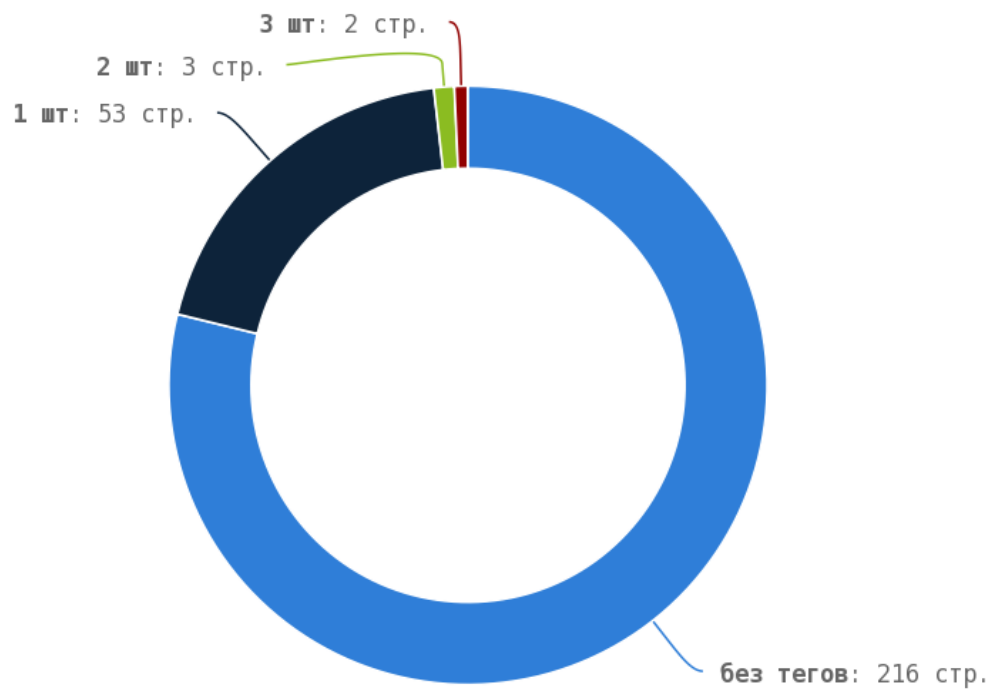

Распределение тегов <Strong> по страницам сайта

🚩 Число употреблений тега < b > на страницах сайта — в норме.