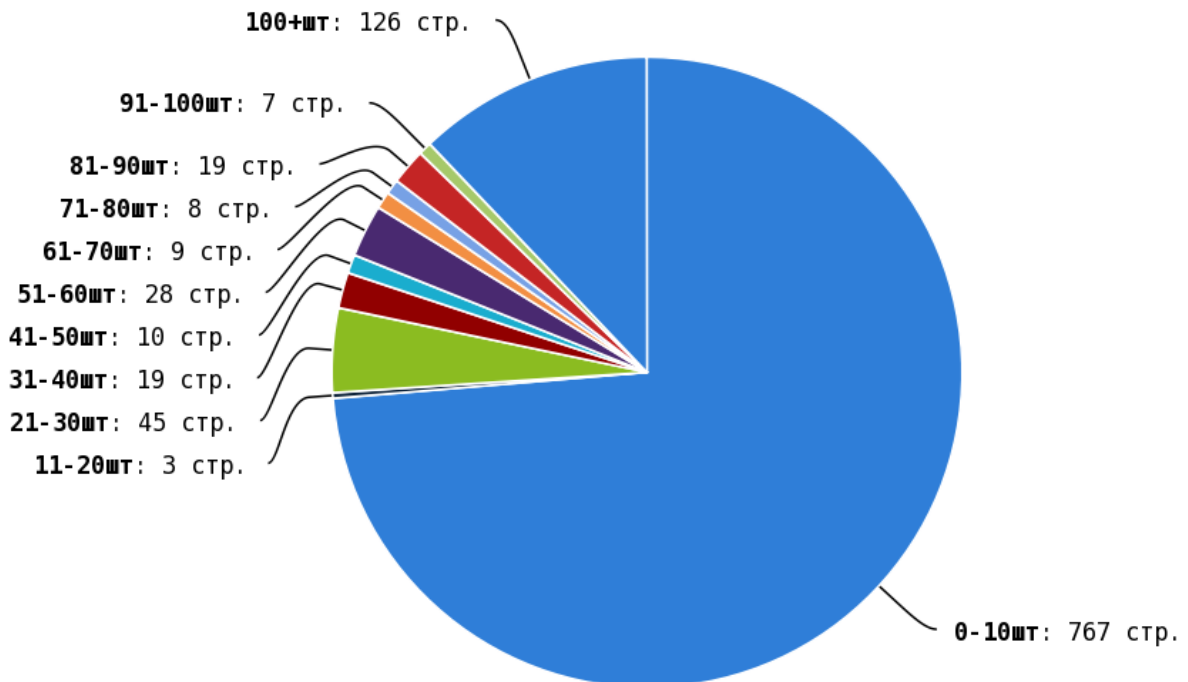

NoFollow — закрытые для индексации ссылки, сообщающие роботу, что их не нужно учитывать, однако для пользователей ссылки останутся рабочими.

Локальные входящие ссылки

Локальные исходящие ссылки

Число внутренних ссылок с nofollow составляет — 0.