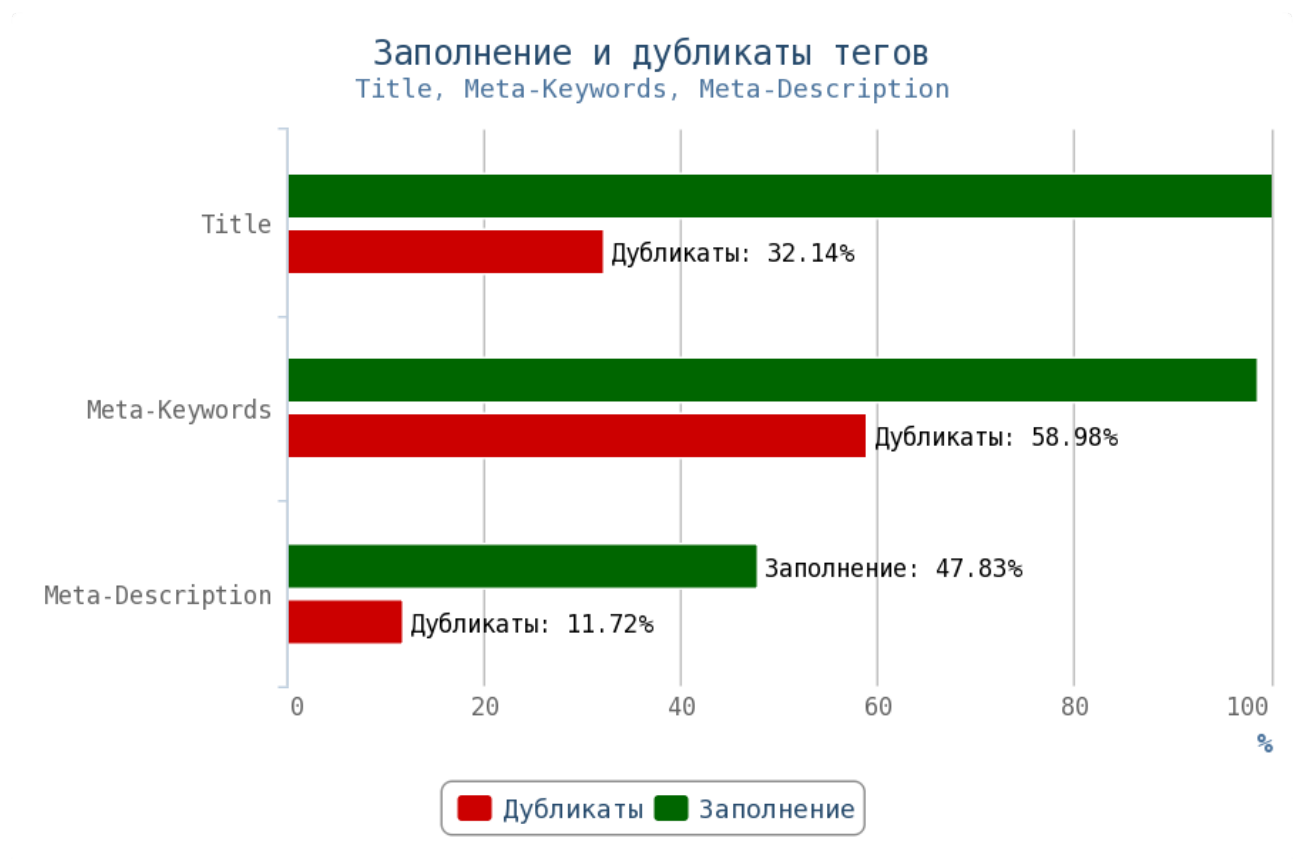

Приложение: [Таблица грамматических ошибок](#)

💡 Актуальный и уникальный контент — двигатель вашего сайта. Чем качественнее и интереснее контент, тем чаще пользователи будут возвращаться на страницы вашего сайта, а поисковая система в свою очередь, вознаградит вас высокими позициями в поиске.

Не размещайте дублированные или неуникальные статьи.

Особенно внимательно следите за орфографическими ошибками — они влияют на выдачу вашего сайта.

Отчёт по анализу тегов

Теги Title и мета-теги

i **Title** (тайтл) — самый важный тег для внутренней оптимизации html-кода страниц. Поисковые системы придают очень большое значение тексту, заключённому в title.

Мета-тег **Description** предназначен для создания краткого описания страницы, которое выводится в качестве аннотации к ссылке на страницу в поисковой выдаче.

Мета-тег **Keywords** используется для указания ключевых слов оптимизируемой страницы.