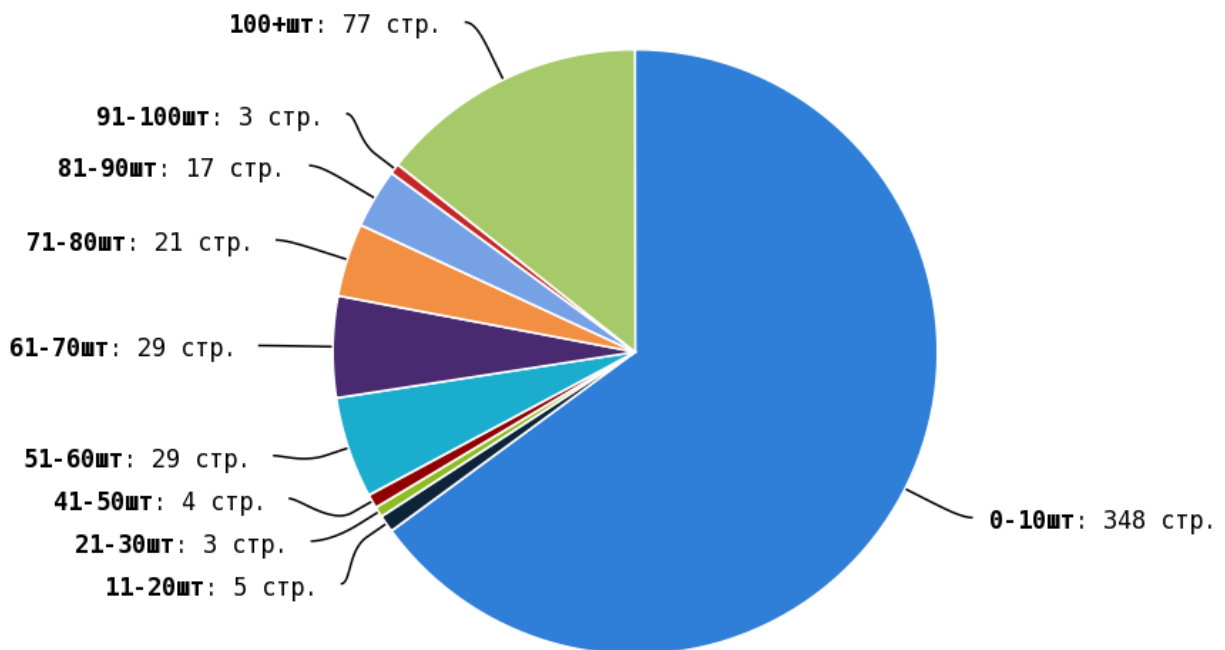

NoFollow — закрытые для индексации ссылки, сообщающие роботу, что их не нужно учитывать, однако для пользователей ссылки останутся рабочими.

Локальные входящие ссылки

Локальные исходящие ссылки

Число внутренних ссылок с nofollow составляет — 231.