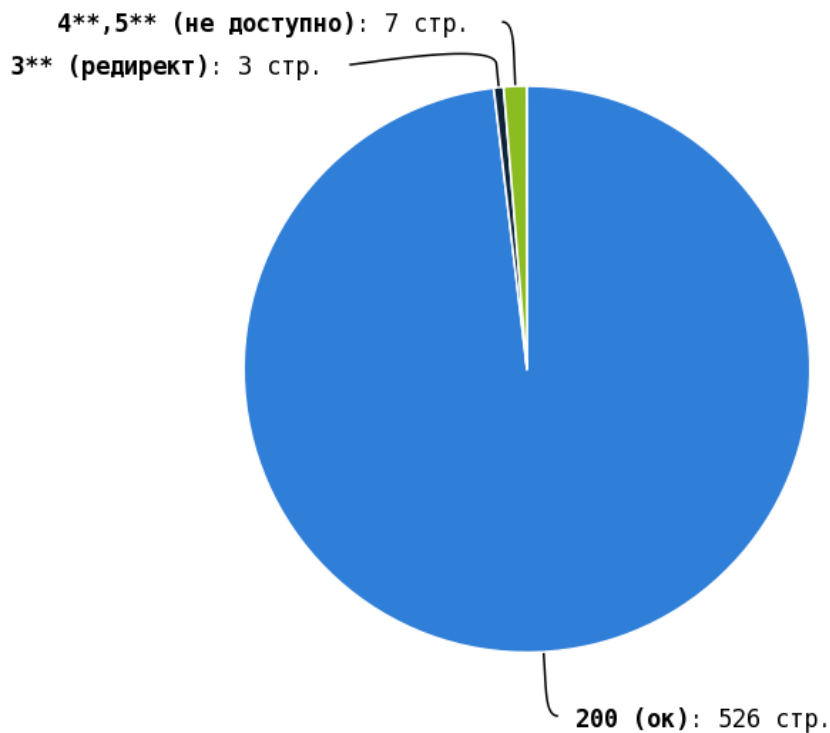

Коды ответа сервера

Коды ответа сайта

Код ответа 200 — 526 стр.

Число кодов 3** = 3 проверьте страницы:

Приложение: [Список страниц](#)

Сервер ответил на все запросы.

Число кодов ответа 4** = 7 проверьте страницы:

<http://znaki-zodiaca.ru/goto/http://vk.com/id266627602>

<http://znaki-zodiaca.ru/goto/https://www.facebook.com/app_scoped_user_id/1628456887385137/>

<http://znaki-zodiaca.ru/goto/http://vk.com/id146270809>

<http://znaki-zodiaca.ru/goto/http://www.facebook.com/profile.php?id=100003469600033>

<http://znaki-zodiaca.ru/goto/http://www.astro.com/astrology/in_elements_r.htm>

<http://znaki-zodiaca.ru/goto/http://womanmax.ru/zdorovie/goroskop-pohydeniia-dieta-po-znaky-zodiaka.html>

<http://znaki-zodiaca.ru/goto/http://www.facebook.com/profile.php?id=100003469666134>

Кодов ответа 5** не обнаружено.

Глубины страниц

Уровни глубины показывают количество кликов, начиная с главной страницы (нулевая глубина)