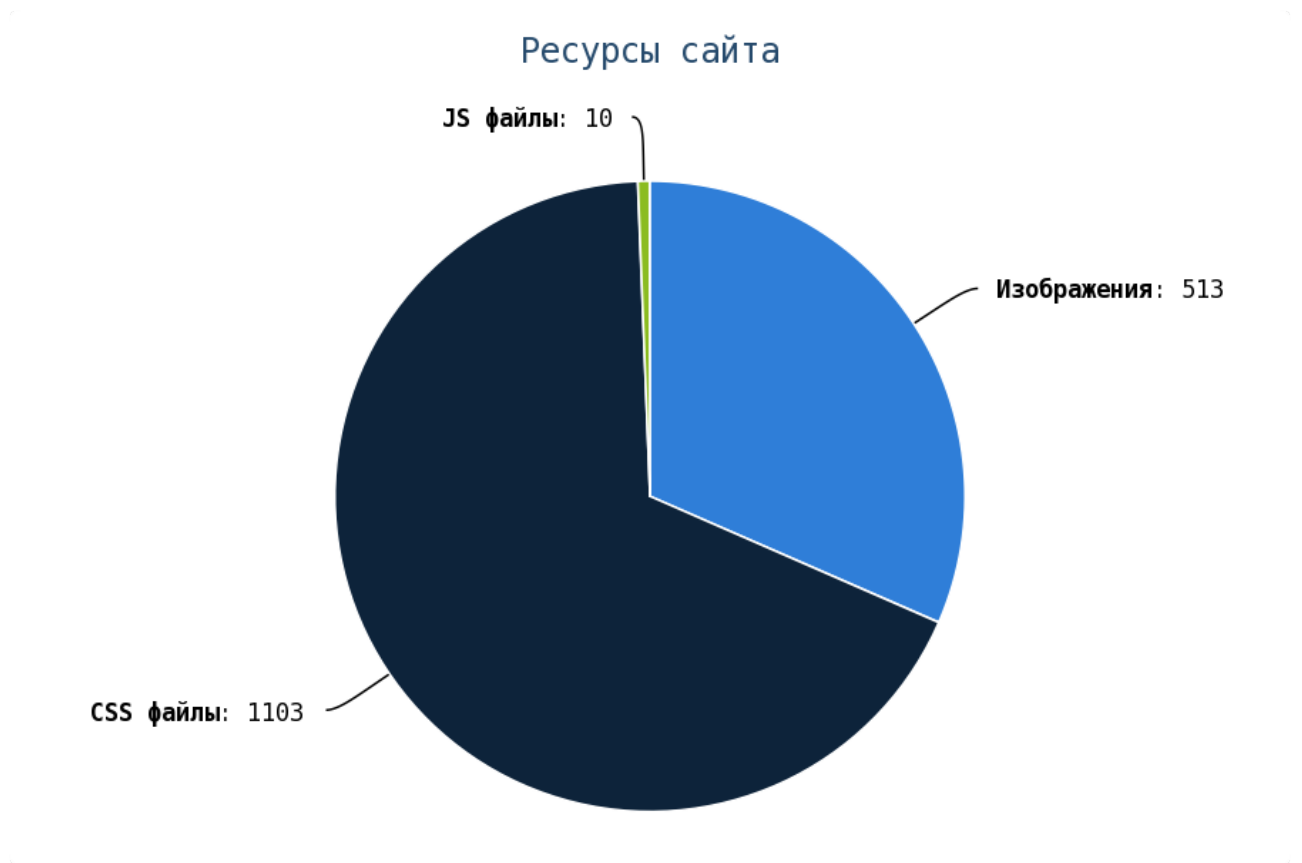

Проверьте страницы:

Приложение: [Список страниц](#)

Число ссылок на страницы 404 (битых ссылок) составляет — 21 Проверьте страницы:

Приложение: [Список страниц](#)

i Грамотная перелинковка страниц:

- улучшает ссылочный вес сайта, что повлияет на индексы ранжирования (ТИЦ, PR, AR), которые в последствии выведут ваш сайт в топ выдачи;
- положительно влияет на поведенческий фактор пользователей на сайте;
- позволяет пользователю быстро находить необходимую ему информацию.

i Всего ресурсов найдено на сайте: 1626.

🚩 ошибок изображений (img src): 270.

💡 Проверьте ссылки на следующие изображения:

Приложение: [Список ошибок](#)

🚩 ошибок CSS файлов (link href): 676.

💡 Проверьте ссылки на следующие CSS файлы: