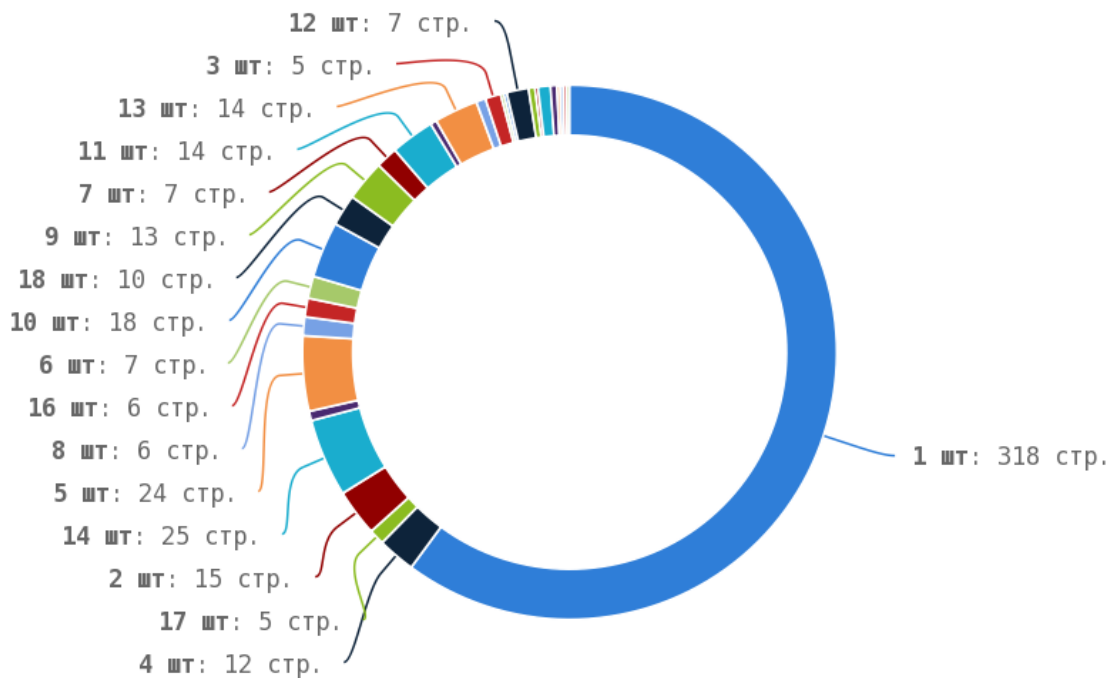

Распределение тегов <Strong> по страницам сайта

■ Число употреблений тега < b > на страницах сайта — в норме.

■ Число употреблений тега < strong > превышено на страницах:

Приложение: [Список страниц](#)

Теги < em > и < i >

i Теги < em > и < i > предназначены для выделения текста курсивом. Их используют для акцентирования внимания или смыслового выделения части текста на странице. Стандарт W3C рекомендует использовать тег < em > вместо тега < i >, однако, это всего лишь рекомендация. Google воспринимает оба тега одинаково и придаёт им один и тот же вес.

Не нужно беспокоиться о том, что страница была неграмотно свёрстана только из-за того, если на ней использовался не тот тег. Внутри тегов < em > и < i > следует помещать ключевые фразы, но не злоупотреблять этим. Страница, на которой данные теги встречаются десятки раз, должна быть перепроверена. Если необходимо просто выделить курсивом ту или иную фразу, следует пользоваться CSS-стилем `font-style:italic`.

Не рекомендуется комбинировать оба этих тега в рамках одной фразы и создавать вложенные конструкции.