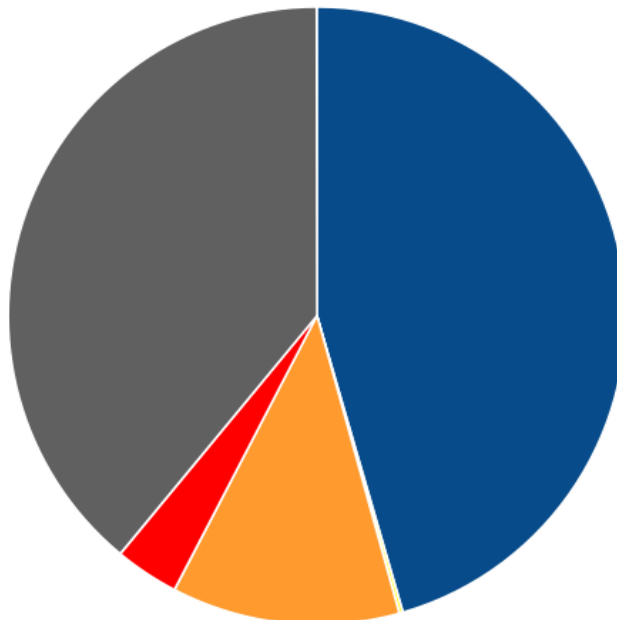

🚩 ошибок исходящих внешних ссылок: 0.

💡 Данные ресурсы могут серьёзно повлиять на выдачу вашего сайта в поисковых системах. Некорректная загрузка изображения или шрифта может дать сигнал поисковому роботу, что сайт недостаточно качественно разработан и не заслуживает места на первых страницах выдачи.

Отчёт по анализу контента

📌 Наличие дублей контента является **грубой ошибкой** оптимизации. За содержание вашего интернет-представительства вы несёте полную ответственность. Кроме того, дублирование размывает ссылочный вес на определённую запись, которую, оптимизируя, вы пытались продвинуть в топ, как целевую страницу.

Дубликаты контента на сайте

■ Уникальные ■ Похожие ■ Очень похожие ■ Дубликаты ■ Не канонические

🚩 Дубликатов страниц - 83.

💡 Проверьте страницы с дубликатами контента:

Приложение: [Таблица дубликатов](#)