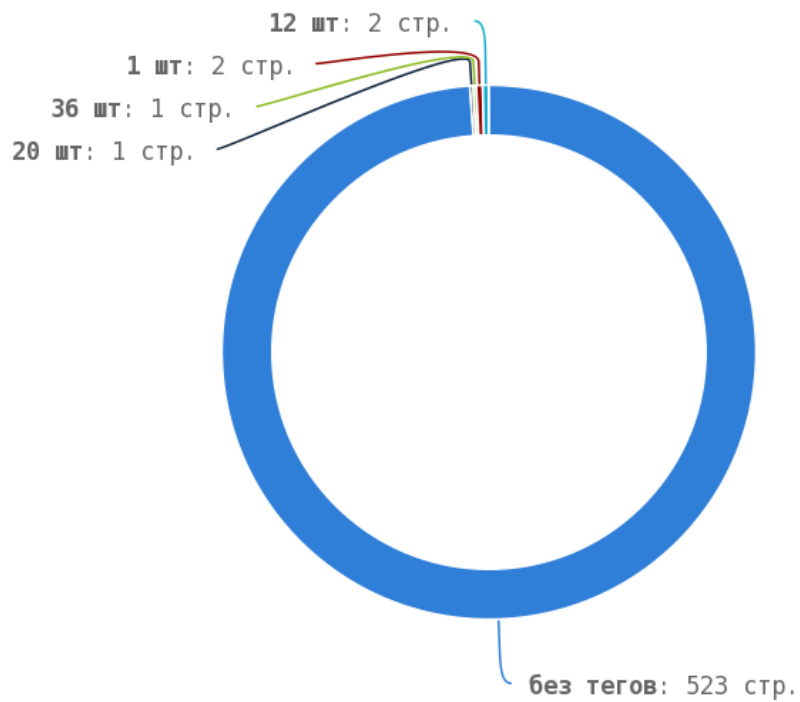

Распределение тегов <Em> по страницам сайта