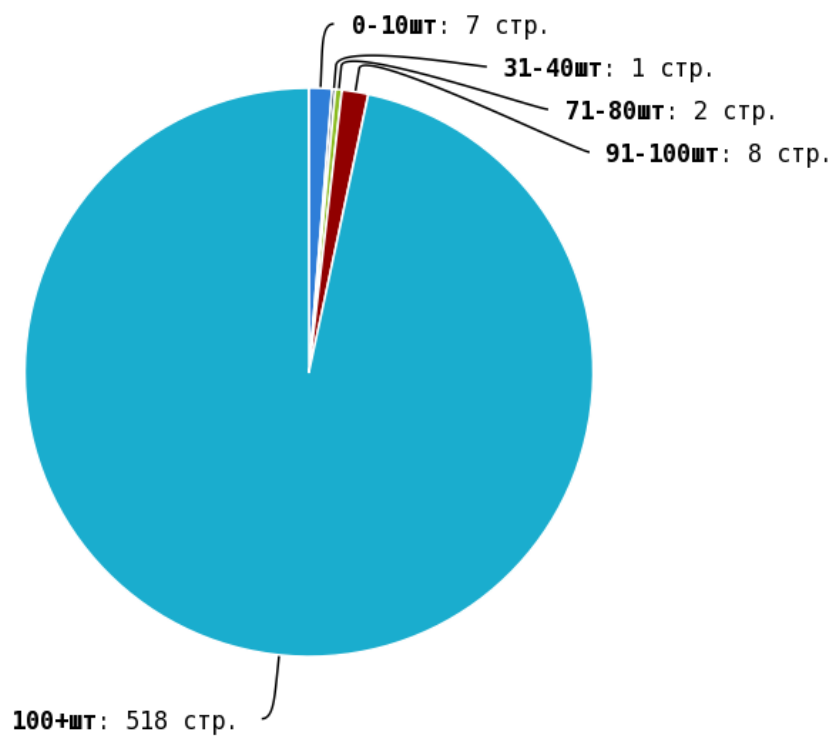

NoFollow — закрытые для индексации ссылки, сообщающие роботу, что их не нужно учитывать, однако для пользователей ссылки останутся рабочими.

Локальные входящие ссылки

Локальные исходящие ссылки

Число внутренних ссылок с nofollow составляет — 231.