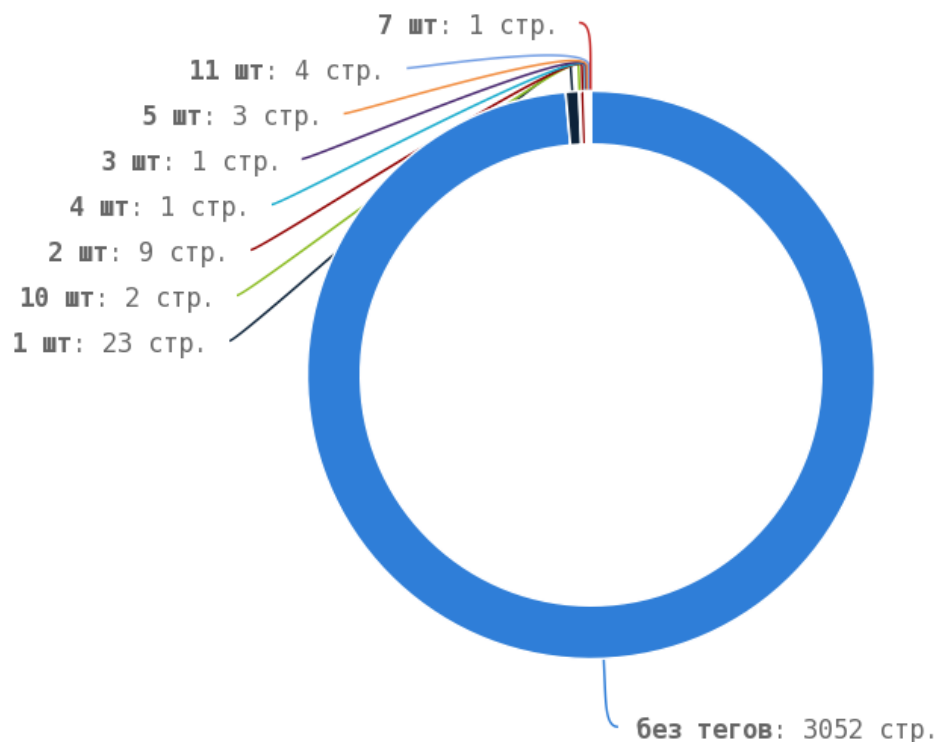

Распределение тегов <Strong> по страницам сайта

Число употреблений тега < b > превышено на страницах:

Приложение: [Список страниц](#)

Число употреблений тега < strong > превышено на страницах:

<http://dolinasnov.ru/delivery-dostavka-i-oplata/> (10)
<http://dolinasnov.ru/news-novosti/news_16.html> (5)
<http://dolinasnov.ru/news-novosti/news_53.html> (11)
<http://dolinasnov.ru/news-novosti/news_44.html> (5)
<http://dolinasnov.ru/news-novosti/news_51.html> (7)
<http://dolinasnov.ru/news-novosti/news_58.html> (11)
<http://dolinasnov.ru/news-novosti/news_21.html> (11)
<http://dolinasnov.ru/news-novosti/news_29.html> (5)
<http://dolinasnov.ru/news-novosti/news_22.html> (11)
<http://dolinasnov.ru/news-novosti/news_26.html> (10)

Теги < em > и < i >

Теги < em > и < i > предназначены для выделения текста курсивом. Их используют для акцентирования внимания или смыслового выделения части текста на странице. Стандарт W3C рекомендует использовать тег < em > вместо тега < i >, однако, это всего лишь рекомендация. Google воспринимает оба тега одинаково и придаёт им один и тот же вес.

Не нужно беспокоиться о том, что страница была неграмотно свёрстана только из-за того, если на ней