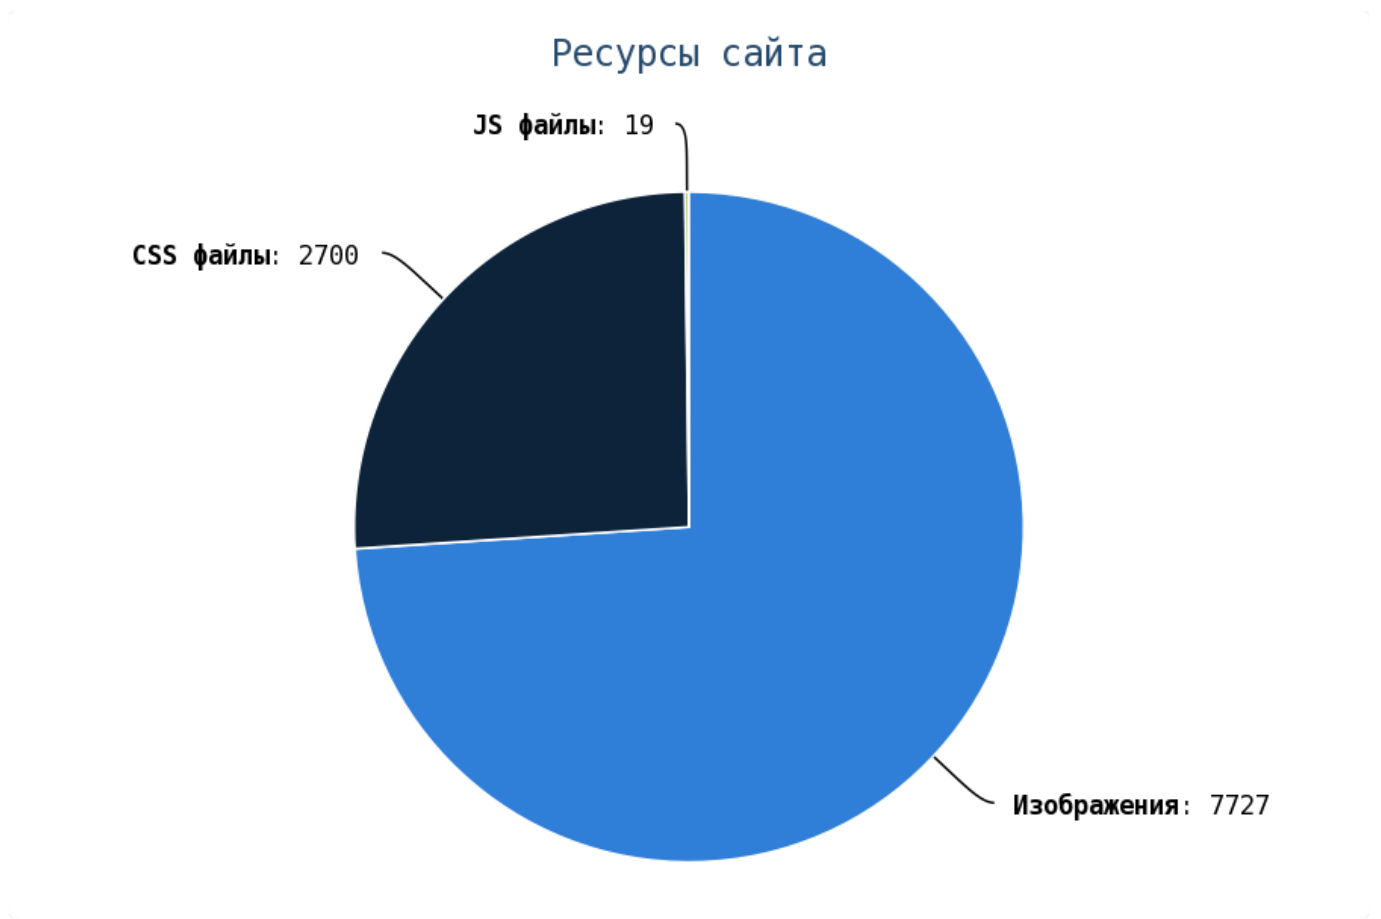

Отчёт по ресурсам

i Ресурсы на вашем сайте — это изображения, подключаемые CSS-стили, шрифты, JS-файлы и т. д. В отчёте также представлены внешние ссылки на сторонние ресурсы. Важно, чтобы все они корректно загружались и отображались, поскольку ресурсы участвуют в корректном формировании страниц.

i Всего ресурсов найдено на сайте: 10446.

🚩 ошибок изображений (img src): 6.

💡 Проверьте ссылки на следующие изображения:

Приложение: [Список ошибок](#)

🚩 ошибок CSS файлов (link href): 1.

💡 Проверьте ссылки на следующие CSS файлы:

Приложение: [Список ошибок](#)

🚩 ошибок Javascript файлов (script src): 3.

💡 Проверьте ссылки на следующие JavaScript файлы:

Приложение: [Список ошибок](#)