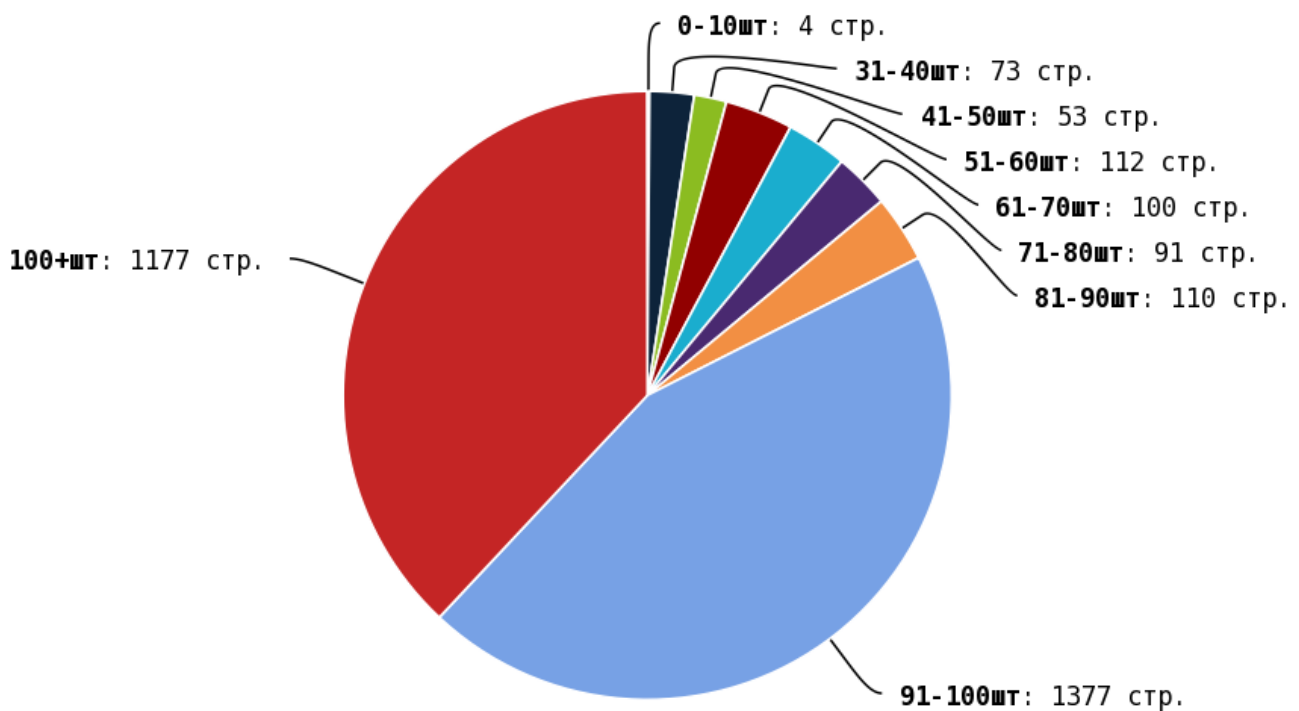

NoFollow — закрытые для индексации ссылки, сообщающие роботу, что их не нужно учитывать, однако для пользователей ссылки останутся рабочими.

Локальные входящие ссылки

Локальные исходящие ссылки

Число внутренних ссылок с nofollow составляет — 2.