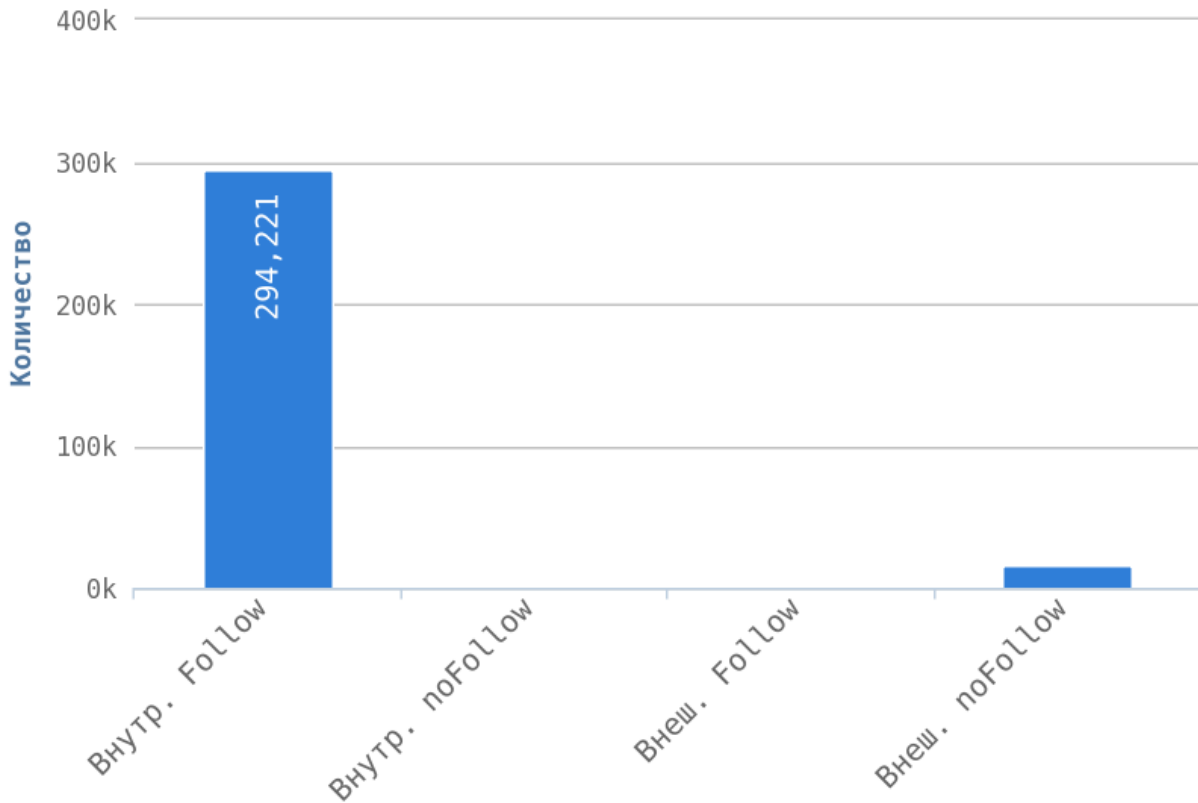

Типы ссылок на сайте

Ссылки на вашем сайте могут содержать тег «rel=» с помощью которого вы можете закрывать ссылки от индексации поисковыми роботами.

Follow — открытые для индексации ссылки. Робот может без препятствий перемещаться по ним и индексировать.

NoFollow — закрытые для индексации ссылки, сообщающие роботу, что их не нужно учитывать, однако для пользователей ссылки останутся рабочими.