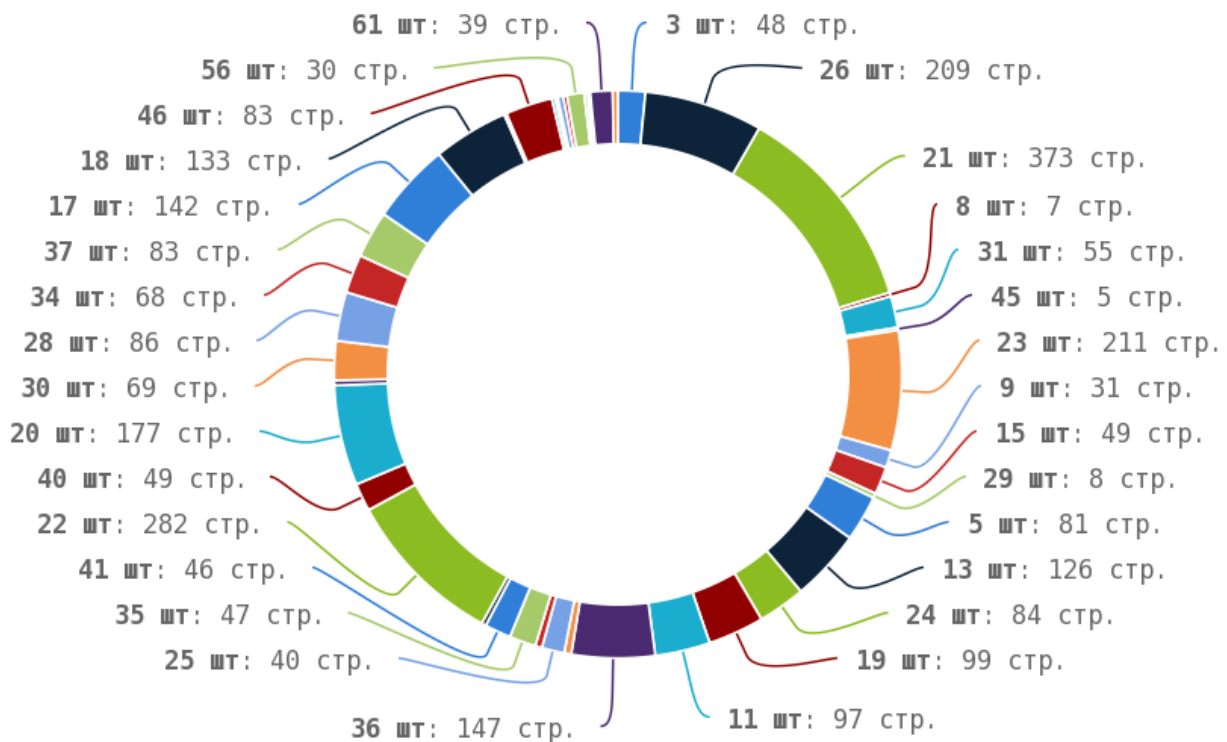

Не нужно беспокоиться о том, что страница была неграмотно свёрстана только из-за того, что на ней использовался не тот тег. Внутри тегов `<strong>` и `<bold>` следует помещать ключевые фразы, но не злоупотреблять этим. Страница, на которой данные теги встречаются десятки раз, должна быть перепроверена. Если необходимо просто выделить жирным шрифтом ту или иную фразу, следует пользоваться CSS-стилем `font-weight:bold`.

Не рекомендуется комбинировать оба этих тега в рамках одной фразы и создавать вложенные конструкции.

Распределение тегов <B> по страницам сайта