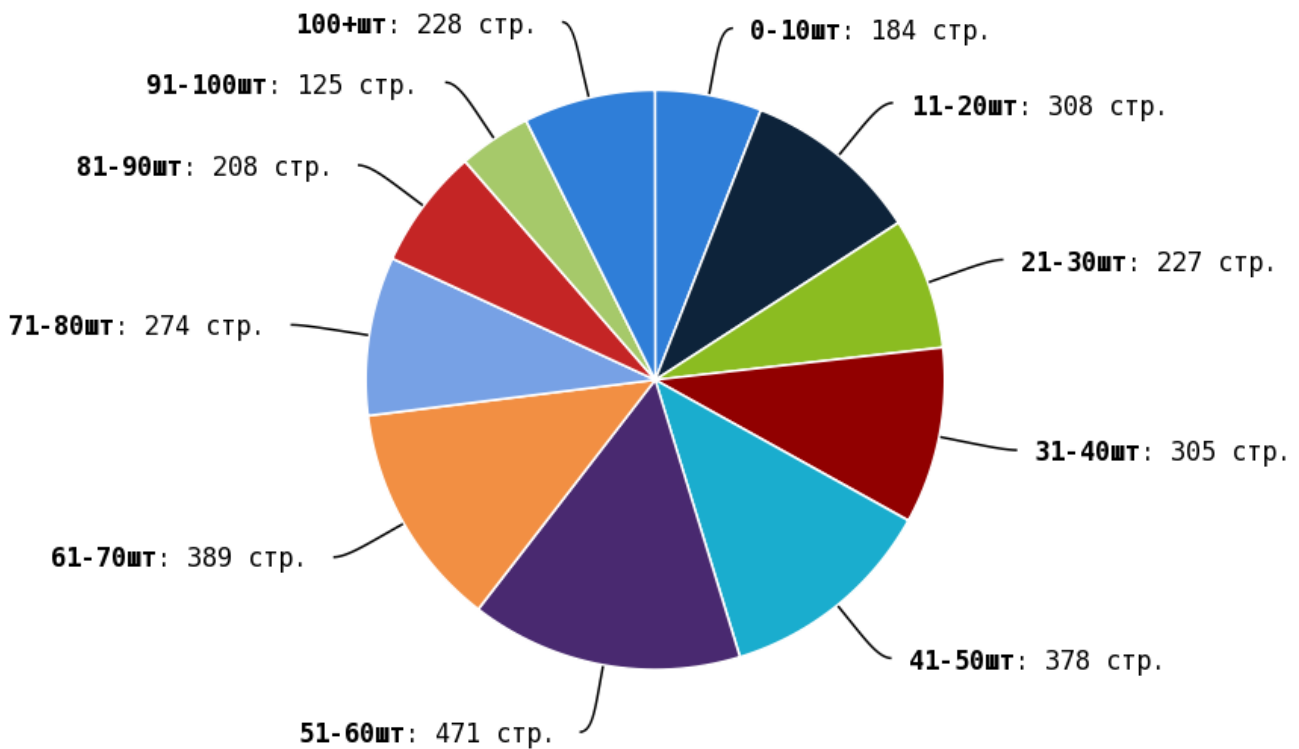

NoFollow — закрытые для индексации ссылки, сообщающие роботу, что их не нужно учитывать, однако для пользователей ссылки останутся рабочими.

Локальные входящие ссылки

Локальные исходящие ссылки

Число внутренних ссылок с nofollow составляет — 2.