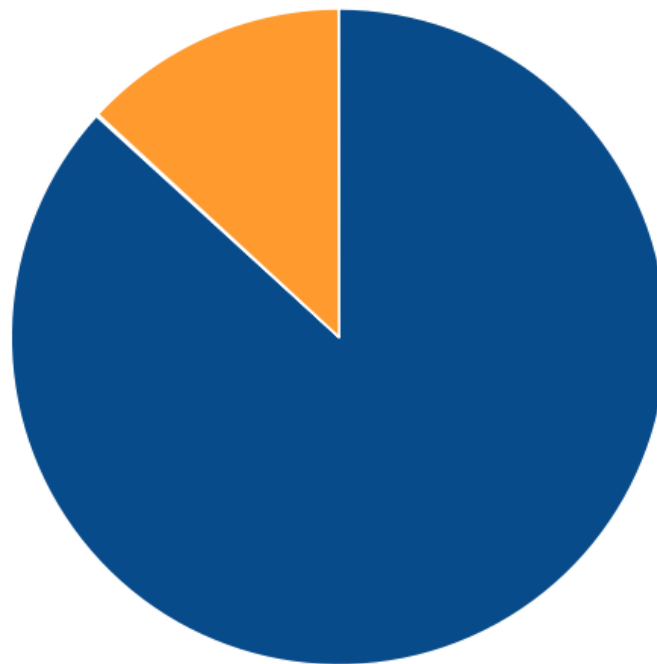

❗ **ошибок исходящих внешних ссылок: 1.**

💡 Проверьте ссылки на следующие исходящие внешние ссылки:

Приложение: [Список ошибок](#)

💡 Данные ресурсы могут серьёзно повлиять на выдачу вашего сайта в поисковых системах. Некорректная загрузка изображения или шрифта может дать сигнал поисковому роботу, что сайт недостаточно качественно разработан и не заслуживает места на первых страницах выдачи.

Отчёт по анализу контента

ℹ️ Наличие дублей контента является **грубой ошибкой** оптимизации. За содержание вашего интернет-представительства вы несёте полную ответственность. Кроме того, дублирование размывает ссылочный вес на определённую запись, которую, оптимизируя, вы пытались продвинуть в топ, как целевую страницу.

Дубликаты контента на сайте

■ Уникальные ■ Очень похожие ■ Не канонические

❗ **Дубликатов страниц - 3.**

💡 Проверьте страницы с дубликатами контента:

Приложение: [Таблица дубликатов](#)