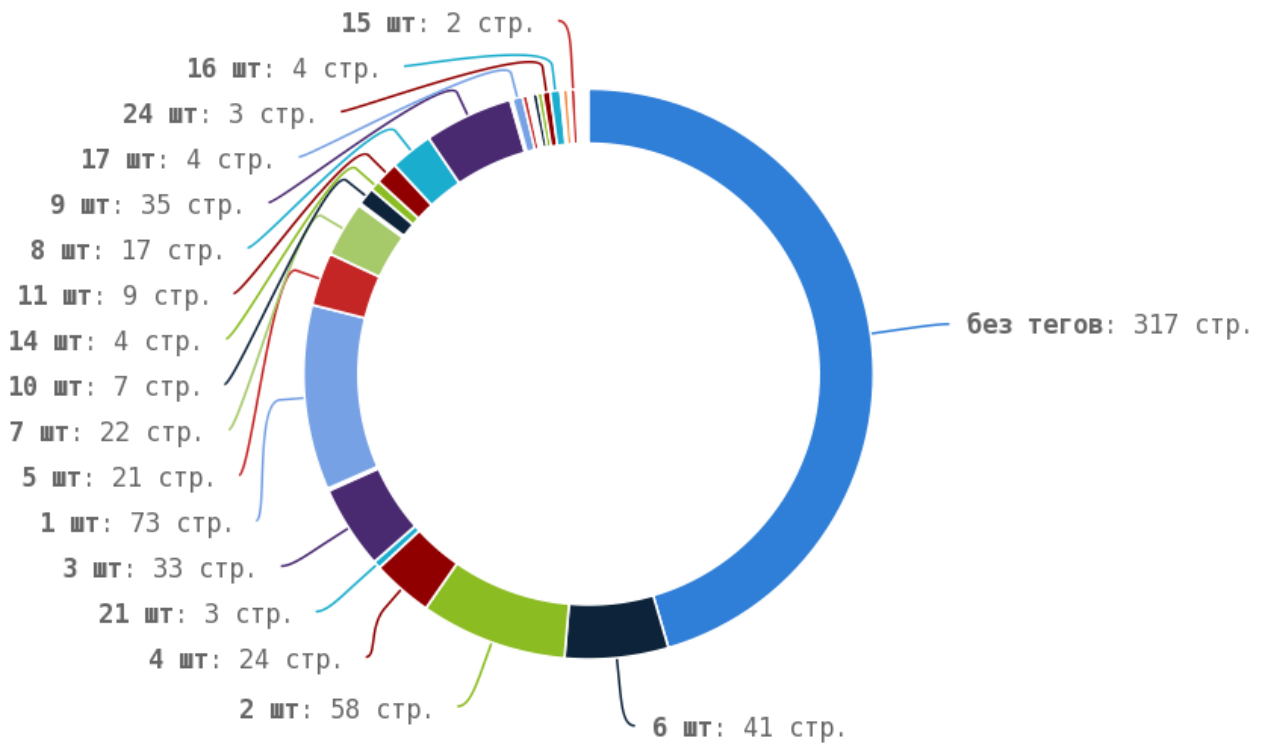

Распределение тегов <B> по страницам сайта