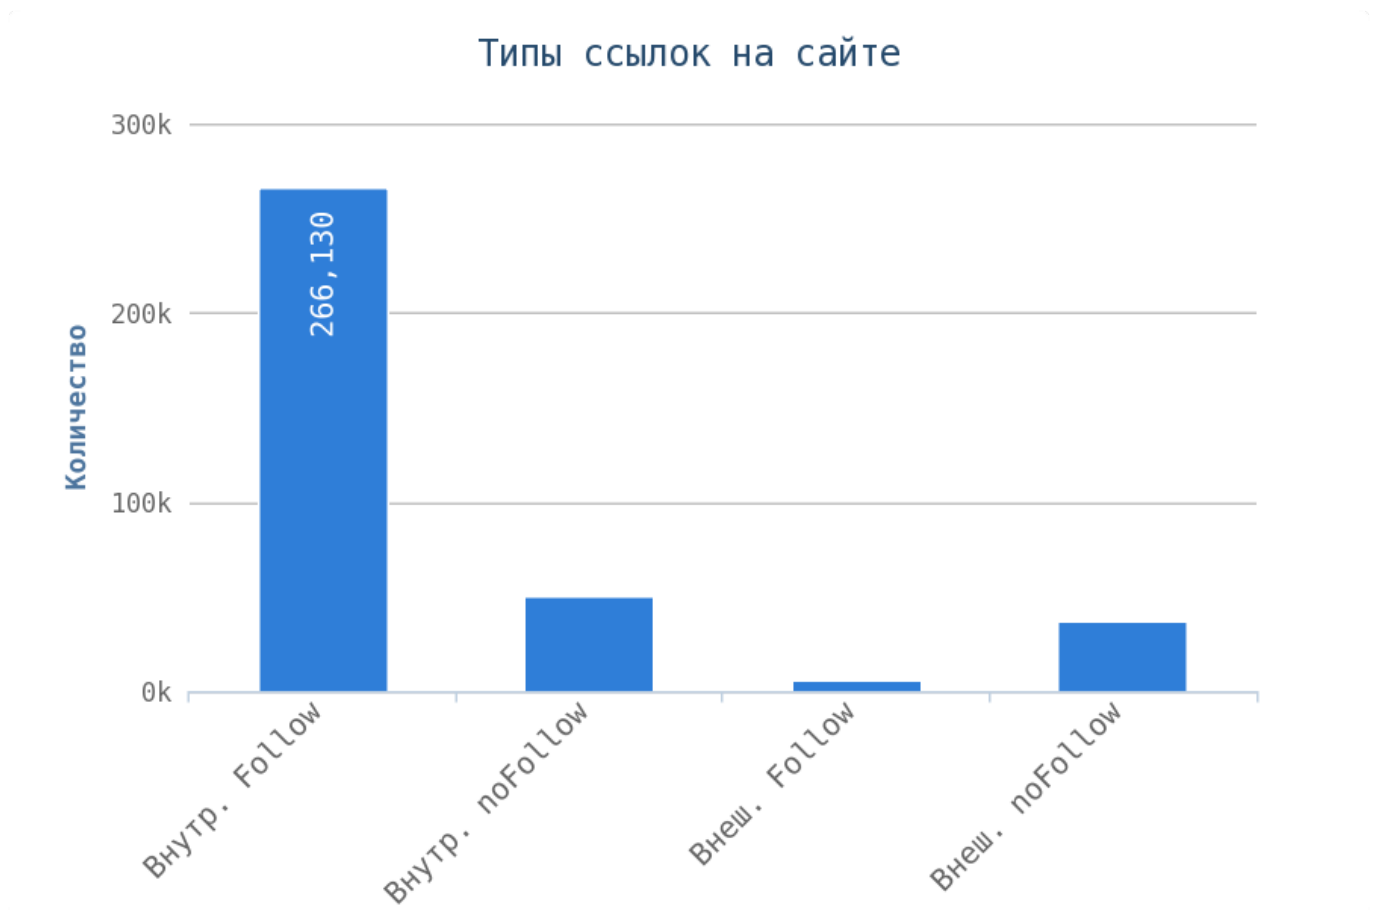

максимальный уровень вложенности от главной страницы — 3 клика. Это означает, что с главной страницы пользователь может переместиться на любую страницу вашего сайта, сделав всего 3 перехода.

Внутренние ссылки

i Ссылка — запись в документе, указывающая на другую его часть или на другой документ. Ссылки нужны для связи страниц друг с другом, а также для передачи характеристик от одних страниц другим.

Ссылки на вашем сайте могут содержать тег «rel=» с помощью которого вы можете закрывать ссылки от индексации поисковыми роботами.

Follow — открытые для индексации ссылки. Робот может без препятствий перемещаться по ним и индексировать.

NoFollow — закрытые для индексации ссылки, сообщающие роботу, что их не нужно учитывать, однако для пользователей ссылки останутся рабочими.