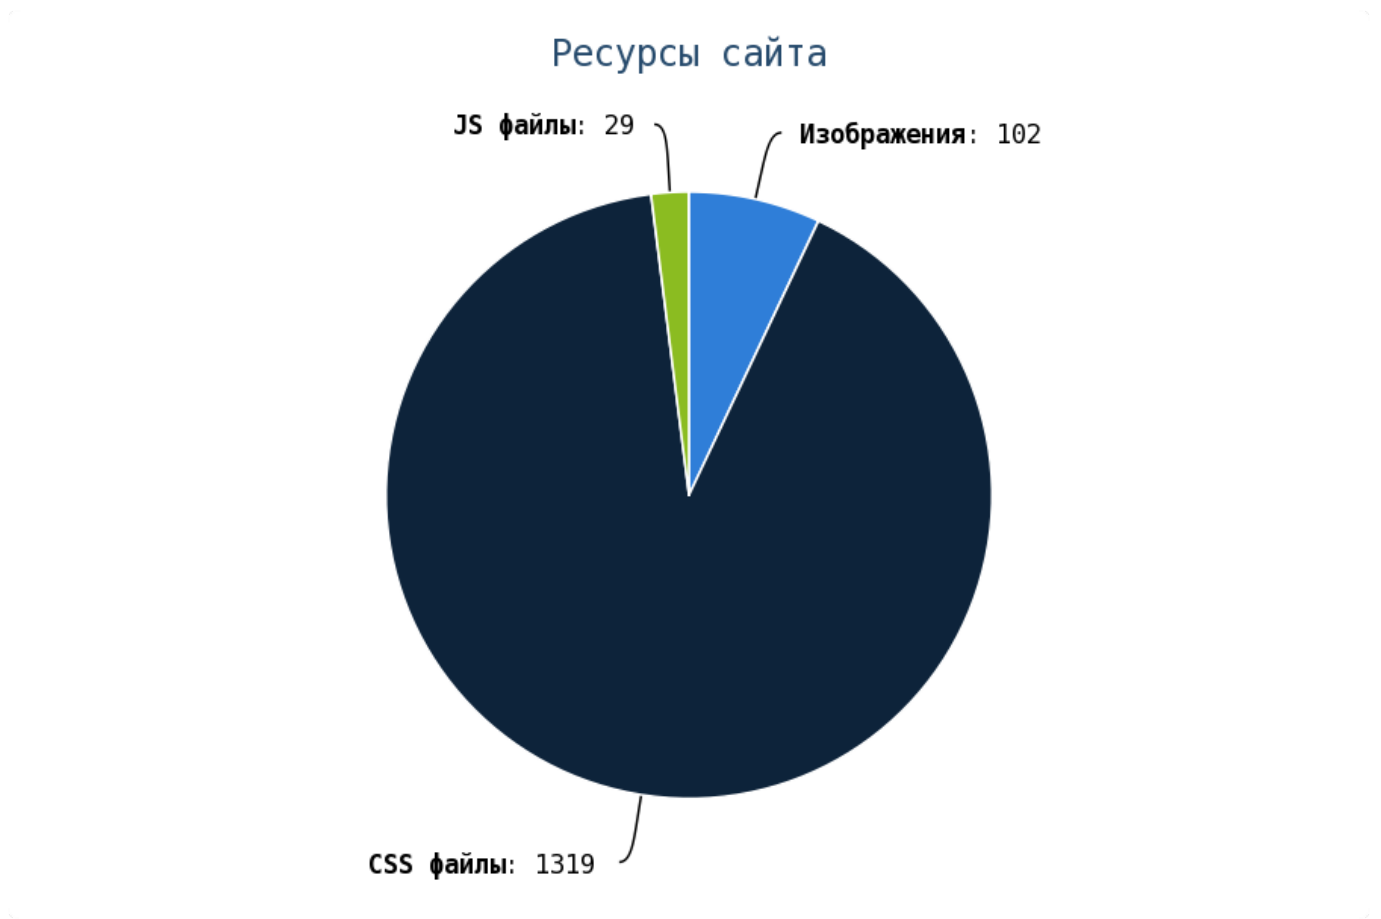

Отчёт по ресурсам

i Ресурсы на вашем сайте — это изображения, подключаемые CSS-стили, шрифты, JS-файлы и т. д. В отчёте также представлены внешние ссылки на сторонние ресурсы. Важно, чтобы все они корректно загружались и отображались, поскольку ресурсы участвуют в корректном формировании страниц.

i Всего ресурсов найдено на сайте: 1450.

🚩 ошибок изображений (img src): 102.

💡 Проверьте ссылки на следующие изображения:

Приложение: [Список ошибок](#)

🚩 ошибок CSS файлов (link href): 1319.

💡 Проверьте ссылки на следующие CSS файлы:

Приложение: [Список ошибок](#)

🚩 ошибок Javascript файлов (script src): 29.

💡 Проверьте ссылки на следующие JavaScript файлы:

Приложение: [Список ошибок](#)