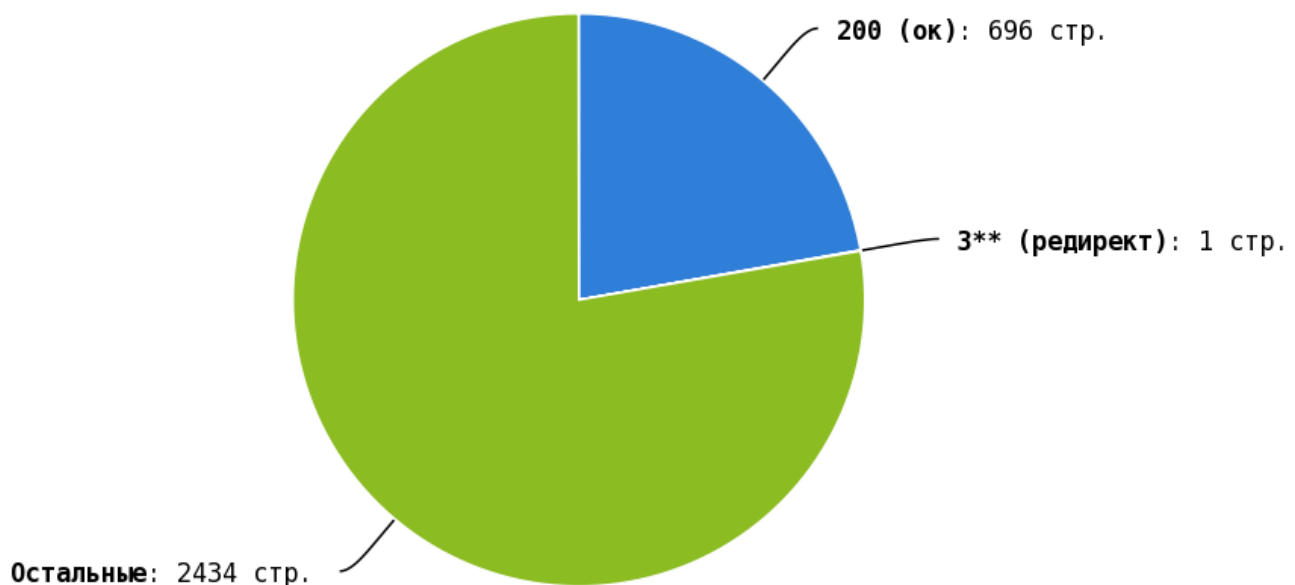

Коды ответа сервера

i Анализ кодов ответа сервера на запросы страниц вашего сайта — это очень важная и полезная информация. В идеале — все страницы должны отвечать кодом 200, это означает, что сервер работает нормально, каждая страница доступна, нет битых ссылок

Коды ответа сервера

Коды ответа сайта

🟢 Код ответа 200 — 696 стр.

🟡 Число кодов 3** = 1 проверьте страницы:

Приложение: [Список страниц](#)

🔴 Сервер ответил не на все запросы — проверьте страницы:

<http://www.rostestomsk.ru/medicinskie-izdeliya/>

<http://www.rostestomsk.ru/okved/g-optovaya-i-rozничnaya-torgovlya-remont-avtotransportnyh-sredstv-mototsiklov-bytovyh-izdeliy-i-predmetov-lichnogo-polyzovaniya/torgovlya-avtotransportnymi-sredstvami-i-mototsyklami-ih-tehnicheskoe-obsluzhivanie-i-remont/>

<http://www.rostestomsk.ru/tn-ved/17887/>

<http://www.rostestomsk.ru/tn-ved/12380/>

<http://www.rostestomsk.ru/tn-ved/8133/>

<http://www.rostestomsk.ru/okved/k-operatsii-s-nedvizhimym-imushtestvom-arenda-i-predostavlenie-us>