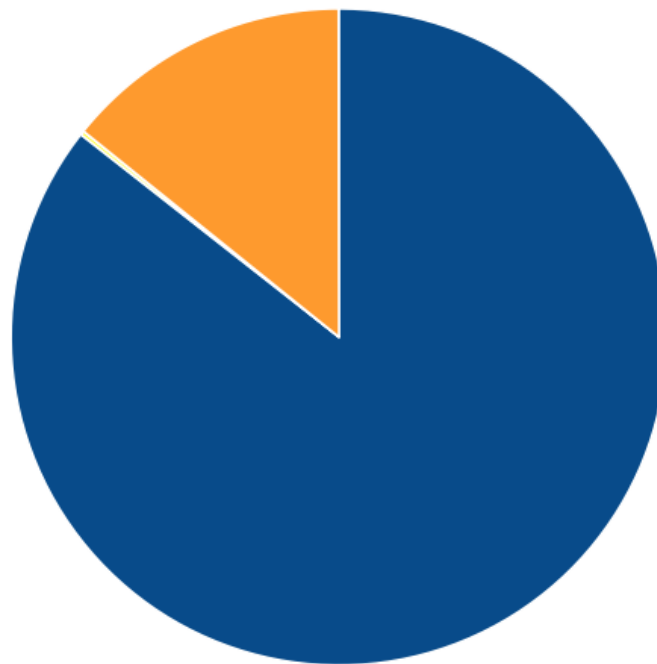

❗ ошибок исходящих внешних ссылок: 15.

💡 Проверьте ссылки на следующие исходящие внешние ссылки:

Приложение: [Список ошибок](#)

💡 Данные ресурсы могут серьёзно повлиять на выдачу вашего сайта в поисковых системах. Некорректная загрузка изображения или шрифта может дать сигнал поисковому роботу, что сайт недостаточно качественно разработан и не заслуживает места на первых страницах выдачи.

Отчёт по анализу контента

ℹ️ Наличие дублей контента является **грубой ошибкой** оптимизации. За содержание вашего интернет-представительства вы несёте полную ответственность. Кроме того, дублирование размывает ссылочный вес на определённую запись, которую, оптимизируя, вы пытались продвинуть в топ, как целевую страницу.

Дубликаты контента на сайте

■ Уникальные ■ Дубликаты ■ Не канонические

❗ Дубликатов страниц - 6.

💡 Проверьте страницы с дубликатами контента:

Приложение: [Таблица дубликатов](#)