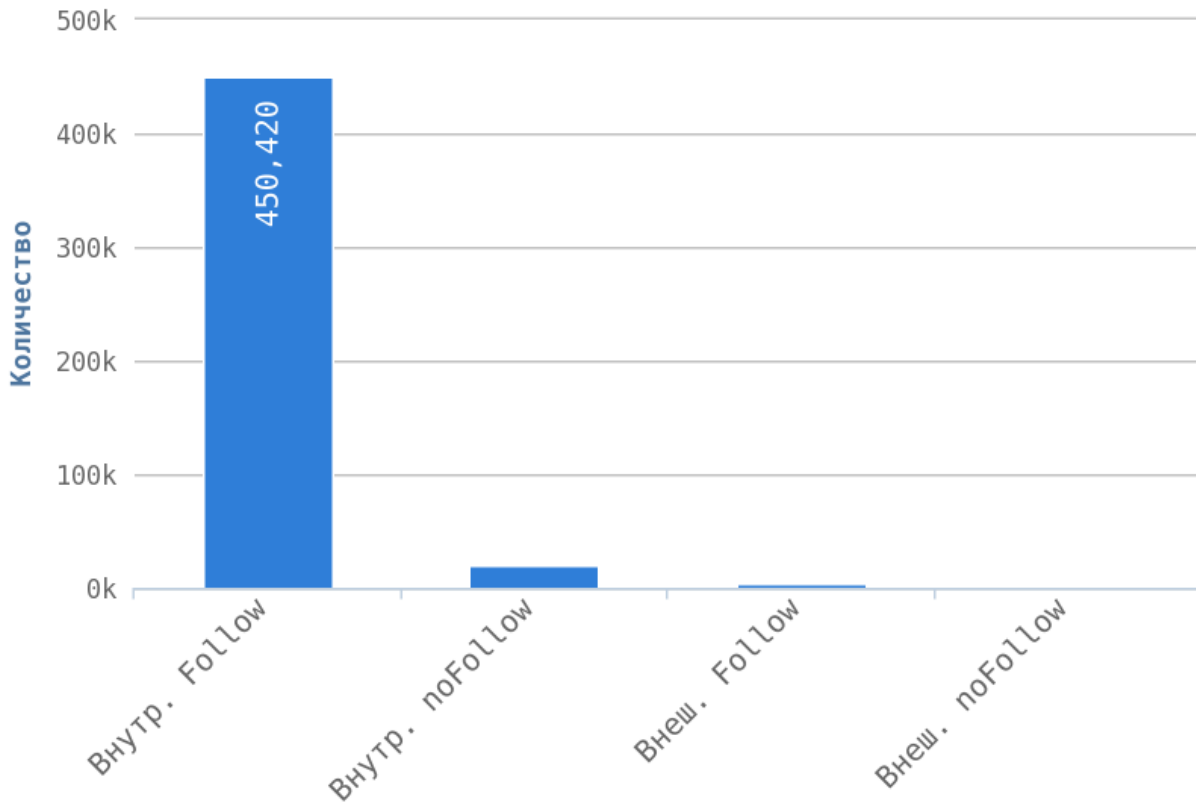

Типы ссылок на сайте

Ссылки на вашем сайте могут содержать тег «rel=» с помощью которого вы можете закрывать ссылки от индексации поисковыми роботами.

Follow — открытые для индексации ссылки. Робот может без препятствий перемещаться по ним и индексировать.

NoFollow — закрытые для индексации ссылки, сообщающие роботу, что их не нужно учитывать, однако для пользователей ссылки останутся рабочими.