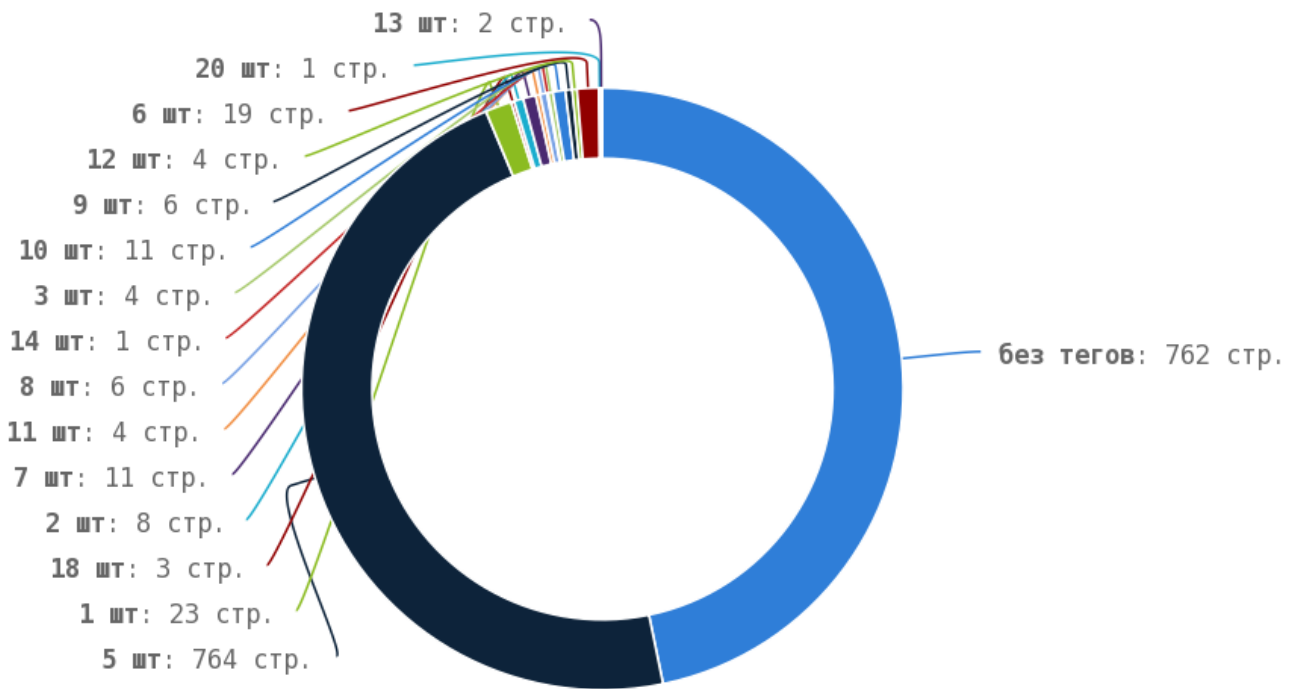

Распределение тегов <B> по страницам сайта