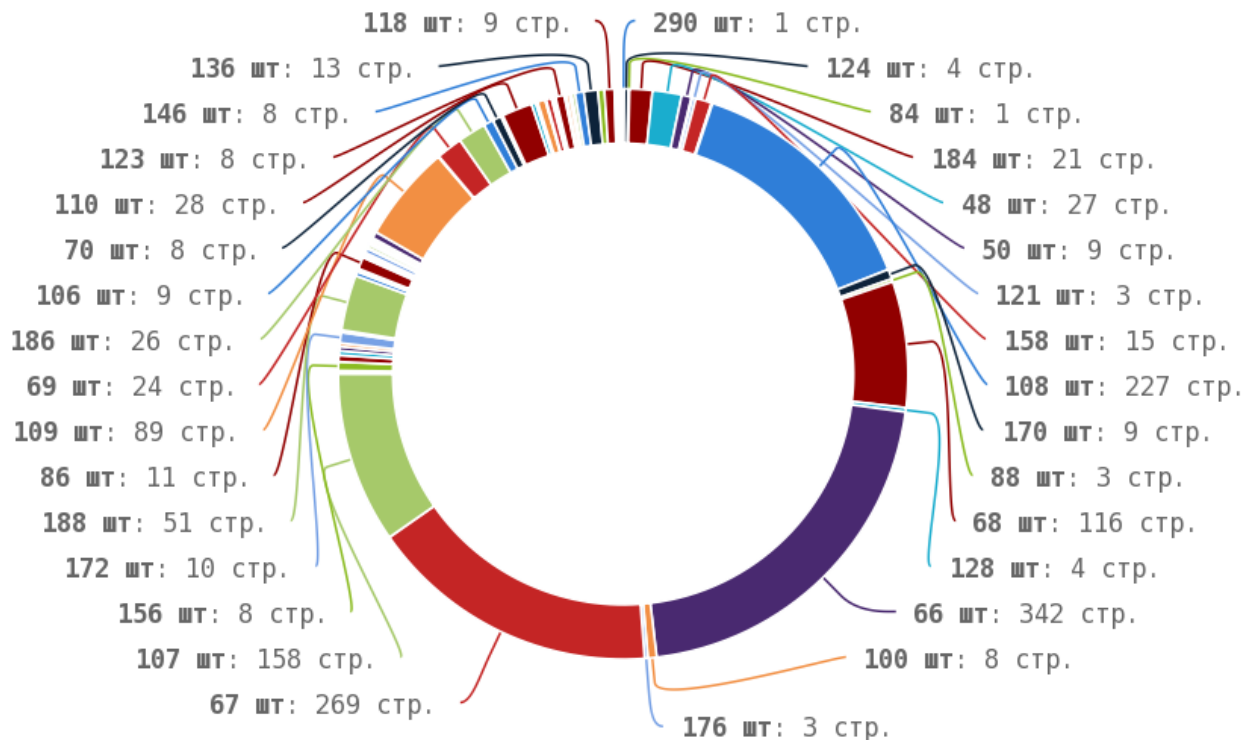

Распределение тегов <I> по страницам сайта

■ Число употреблений тега <em> на страницах сайта — в норме.

■ Число употреблений тега <i> превышено на страницах:

Приложение: [Список страниц](#)

💡 Грамотное использование представленных выше тегов поможет вам привлечь внимание поисковой системы на наиболее важные части вашего сайта.

Используйте мета-теги – они помогут поисковому роботу определить тематику страницы, наиболее употребляемые слова, которые могут искать пользователи. Так же они отображают информацию при выдаче вашего сайта в поисковой системе.

Используйте теги в тексте – покажите поисковому роботу где началась статья, где в ней наиболее важная информация, разделите статью на абзацы.

Отчёт по обратным ссылкам

i Динамика прироста и утраты ссылок (по данным majesticseo.com)