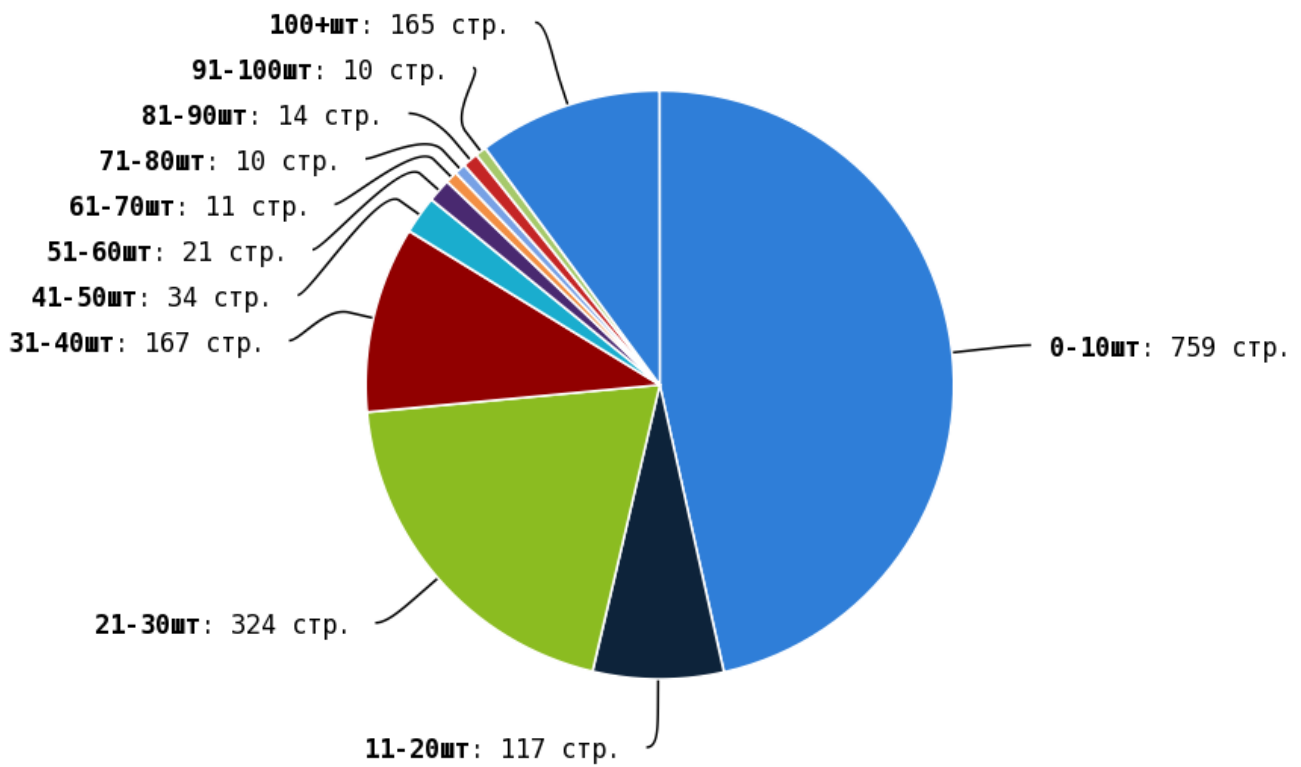

Локальные входящие ссылки