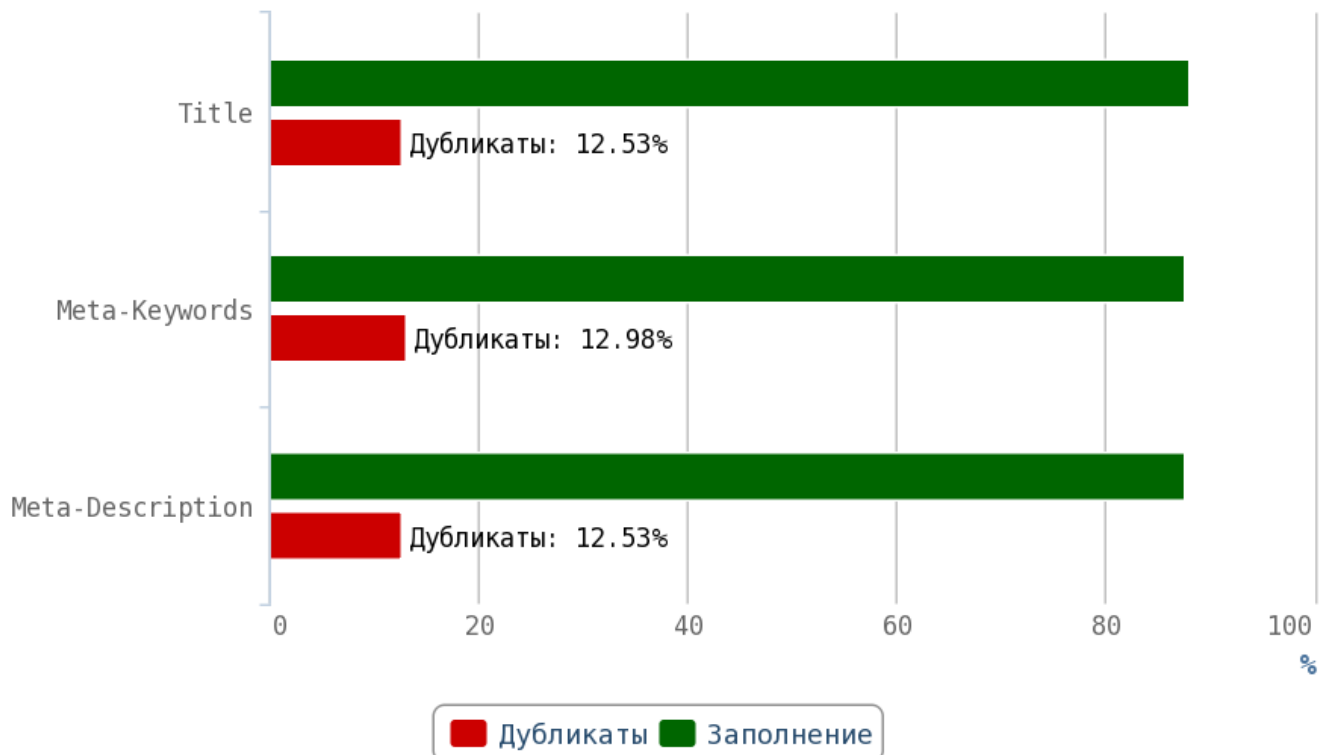

Заполнение и дубликаты тегов Title, Meta-Keywords, Meta-Description

Пустые теги

i Заполненные мета-теги положительно влияют на восприятие страницы поисковым роботом.

🚩 Число страниц с пустыми Title составляет — 52.

💡 Заполните тег title на страницах:

Страниц более 10, приложение: [Список страниц](#)

🚩 Число страниц с пустыми Description составляет — 54.

💡 Заполните тег description на страницах:

Страниц более 10, приложение: [Список страниц](#)

🚩 Число страниц с пустыми Keywords составляет 54 желательно прописать ключевые слова

Дубликаты тегов

i Уникальное содержимое мета-тегов положительно влияет на индексацию страниц и восприятие их поисковым роботом.

🚩 Число страниц с дубликатами Title составляет — 88.