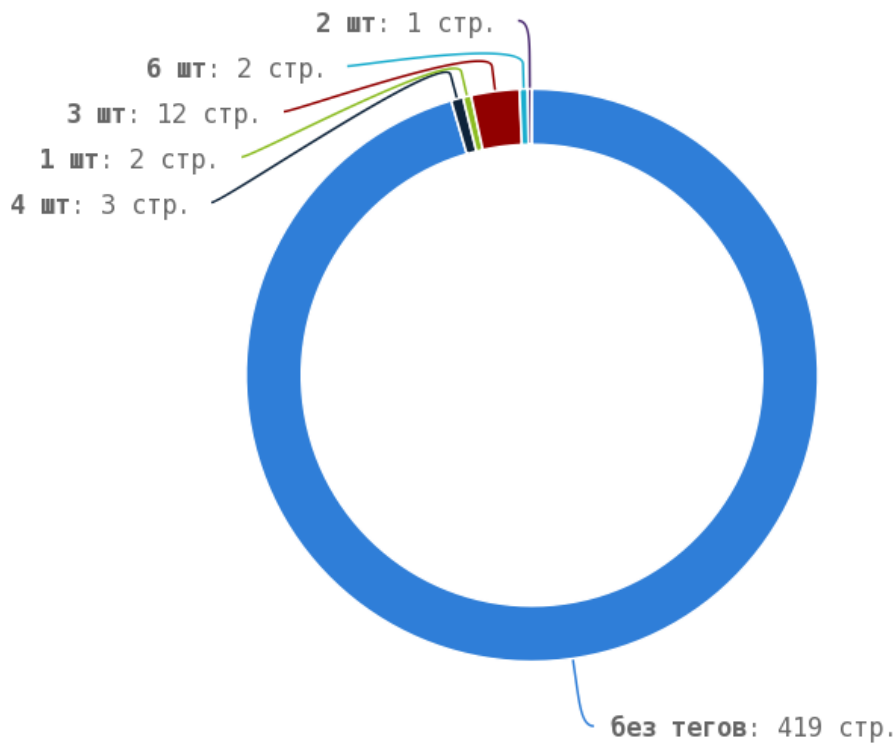

Распределение тегов <B> по страницам сайта