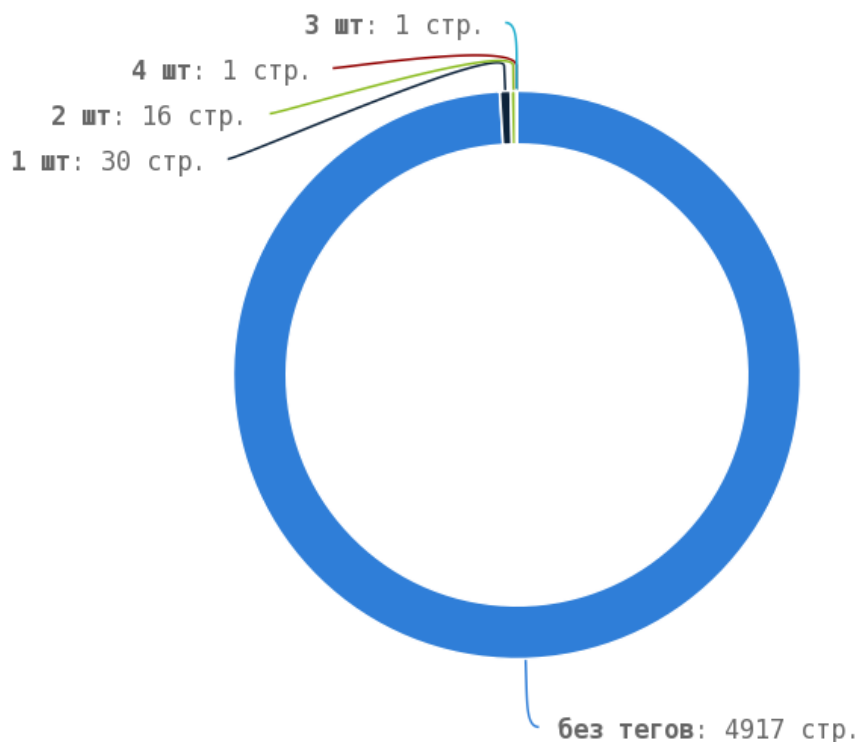

Распределение тегов <I> по страницам сайта

Число употреблений тега <em> на страницах сайта — в норме.

Число употреблений тега <i> на страницах сайта — в норме.

Грамотное использование представленных выше тегов поможет вам привлечь внимание поисковой системы на наиболее важные части вашего сайта.

Используйте мета-теги – они помогут поисковому роботу определить тематику страницы, наиболее употребляемые слова, которые могут искать пользователи. Так же они отображают информацию при выдаче вашего сайта в поисковой системе.

Используйте теги в тексте – покажите поисковому роботу где началась статья, где в ней наиболее важная информация, разделите статью на абзацы.

Отчёт по обратным ссылкам

Динамика прироста и утраты ссылок (по данным majesticseo.com)

Характеристики:

- Число обратных ссылок: 4086;
- Число ссылающихся доменов: 1729;
- Число исходящих ссылок: 20080;