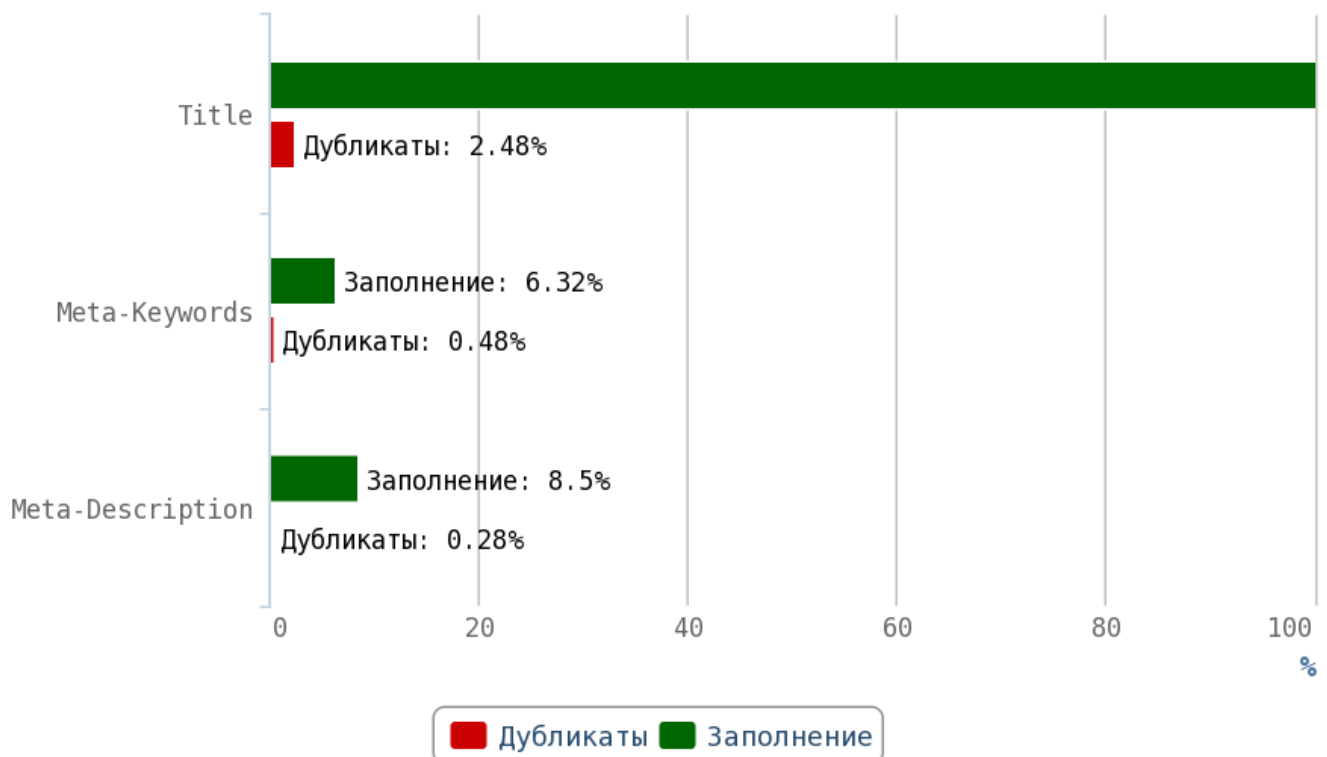

Заполнение и дубликаты тегов Title, Meta-Keywords, Meta-Description

Пустые теги

i Заполненные мета-теги положительно влияют на восприятие страницы поисковым роботом.

■ Число страниц с пустыми Title составляет — 0.

■ Число страниц с пустыми Description составляет — 4543.

💡 Заполните тег description на страницах:

<http://polotest.ru/okun/>
<http://polotest.ru/tn-ved/>
<http://polotest.ru/gost/>
<http://polotest.ru/sertifikaciya-v-detalyax/>
<http://polotest.ru/tehnicheskie-usloviya/>
<http://polotest.ru/okved/>
<http://polotest.ru/okp/>
<http://polotest.ru/okun/byitovyie-uslugi/>
<http://polotest.ru/tn-ved/6006/>
<http://polotest.ru/deklarirovanie-produkcii/>
<http://polotest.ru/okun/uslugi-v-sisteme-obrazovaniya/>
<http://polotest.ru/tn-ved/2769/>
<http://polotest.ru/tn-ved/9060/>
<http://polotest.ru/okun/uslugi-uchrezhdeniy-kul'turyi/>
<http://polotest.ru/okun/zhilishtno-kommunalnyie-uslugi/>