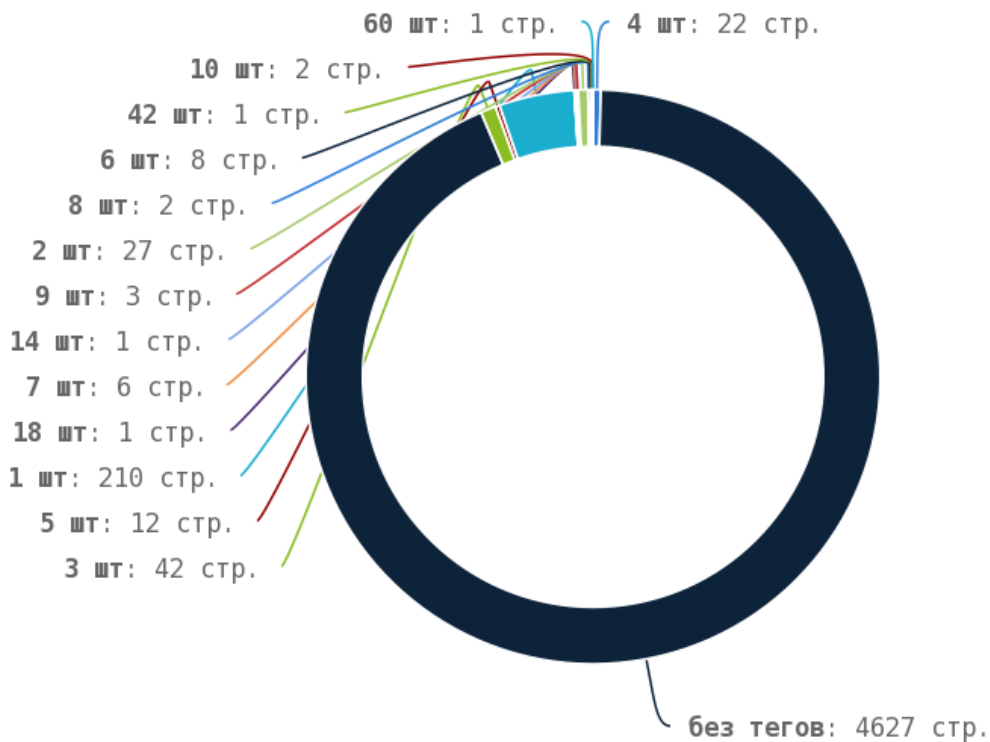

Распределение тегов <Strong> по страницам сайта