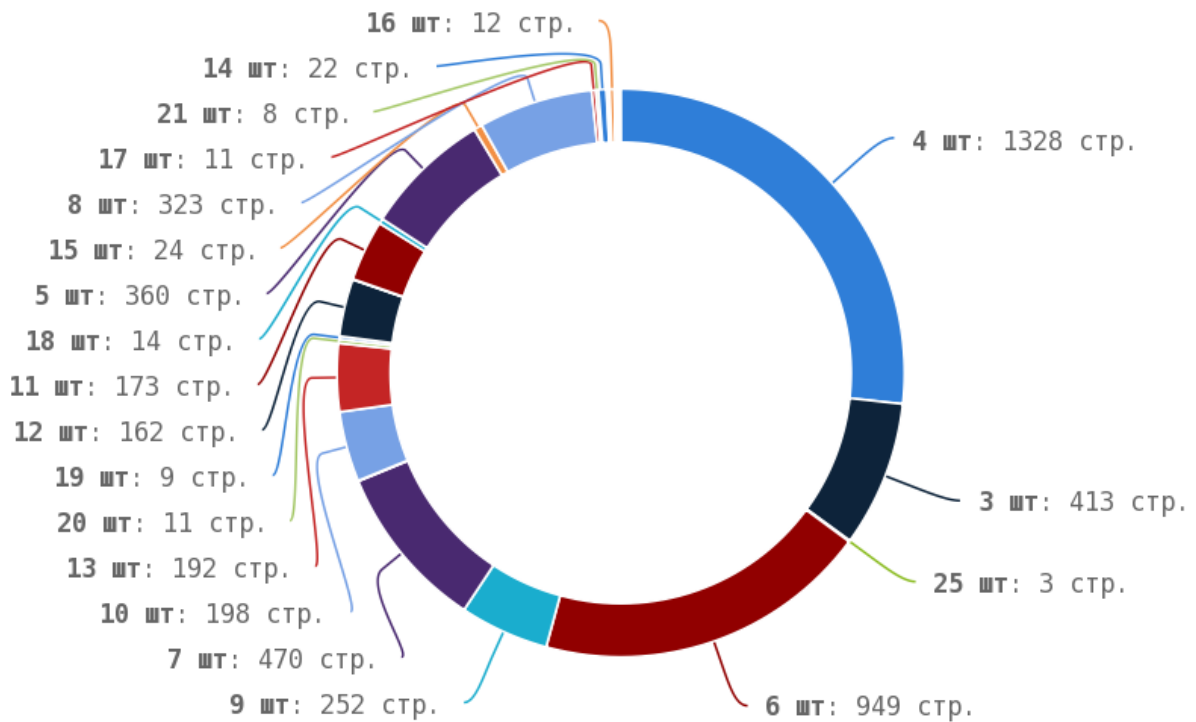

Распределение тегов <B> по страницам сайта