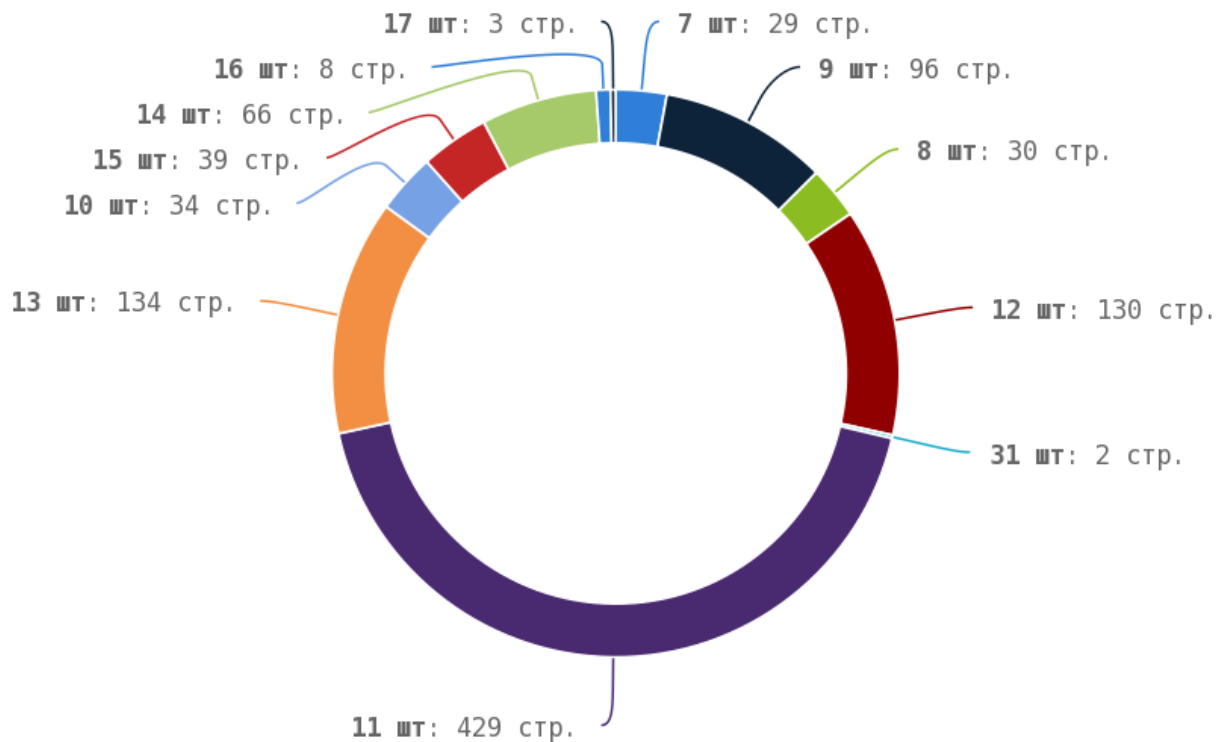

Распределение тегов <I> по страницам сайта