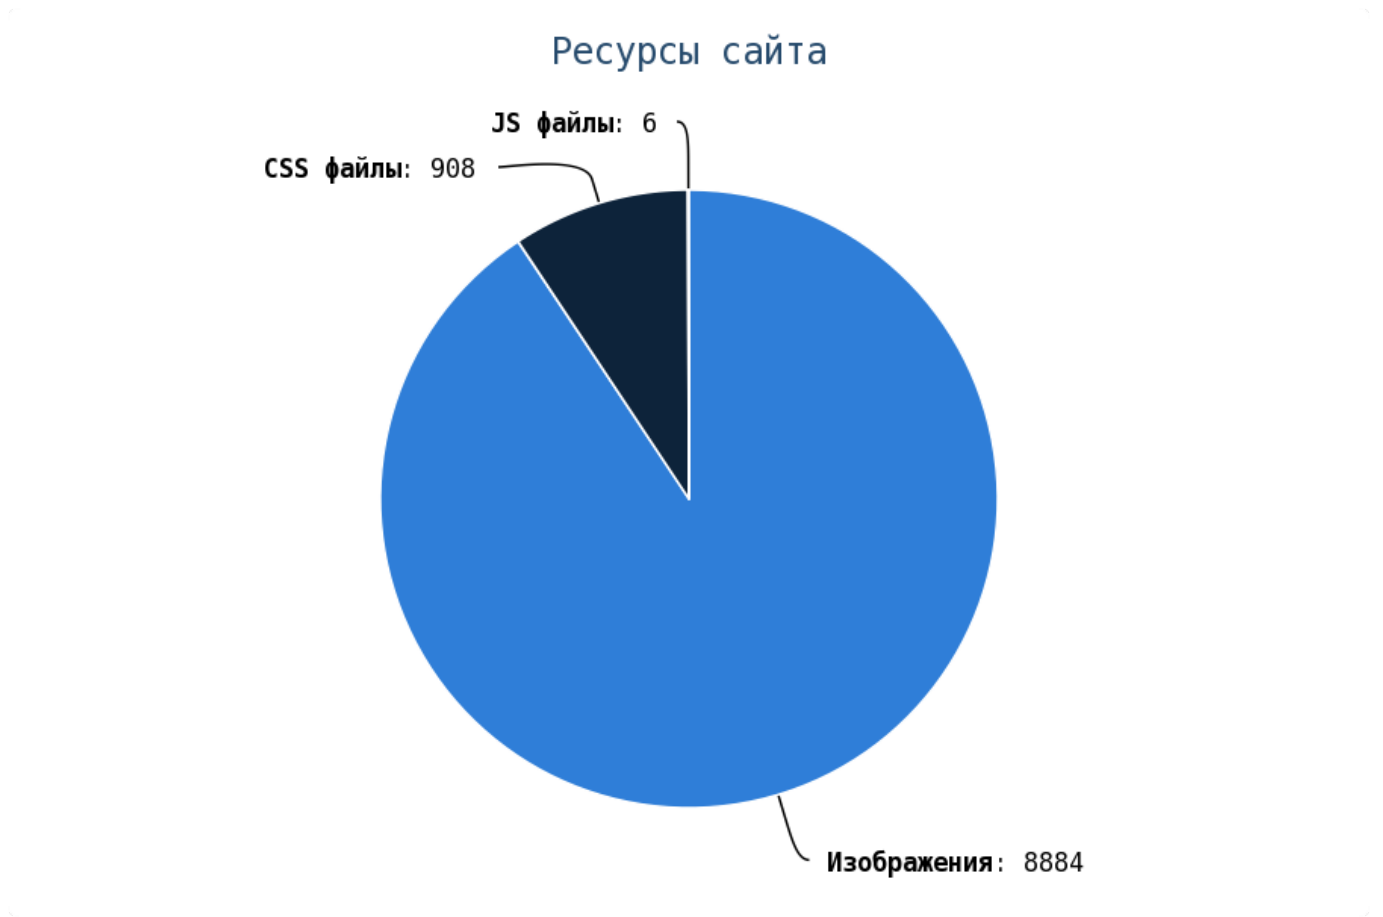

Отчёт по ресурсам

i Ресурсы на вашем сайте — это изображения, подключаемые CSS-стили, шрифты, JS-файлы и т. д. В отчёте также представлены внешние ссылки на сторонние ресурсы. Важно, чтобы все они корректно загружались и отображались, поскольку ресурсы участвуют в корректном формировании страниц.

i Всего ресурсов найдено на сайте: 9798.

🚩 ошибок изображений (img src): 5855.

💡 Проверьте ссылки на следующие изображения:

Приложение: [Список ошибок](#)

🚩 ошибок CSS файлов (link href): 605.

💡 Проверьте ссылки на следующие CSS файлы:

Приложение: [Список ошибок](#)

🚩 ошибок Javascript файлов (script src): 2.

💡 Проверьте ссылки на следующие JavaScript файлы:

Приложение: [Список ошибок](#)