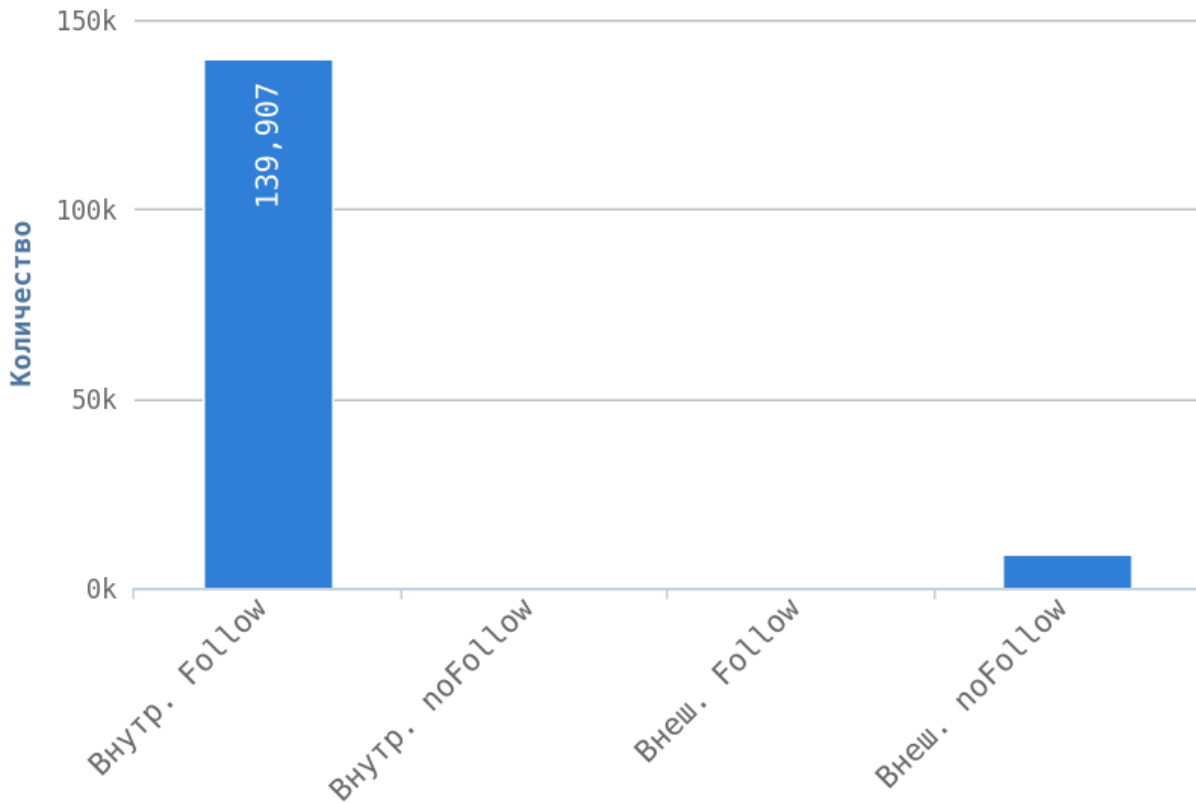

Типы ссылок на сайте

Ссылки на вашем сайте могут содержать тег «rel=» с помощью которого вы можете закрывать ссылки от индексации поисковыми роботами.

Follow — открытые для индексации ссылки. Робот может без препятствий перемещаться по ним и индексировать.

NoFollow — закрытые для индексации ссылки, сообщающие роботу, что их не нужно учитывать, однако для пользователей ссылки останутся рабочими.