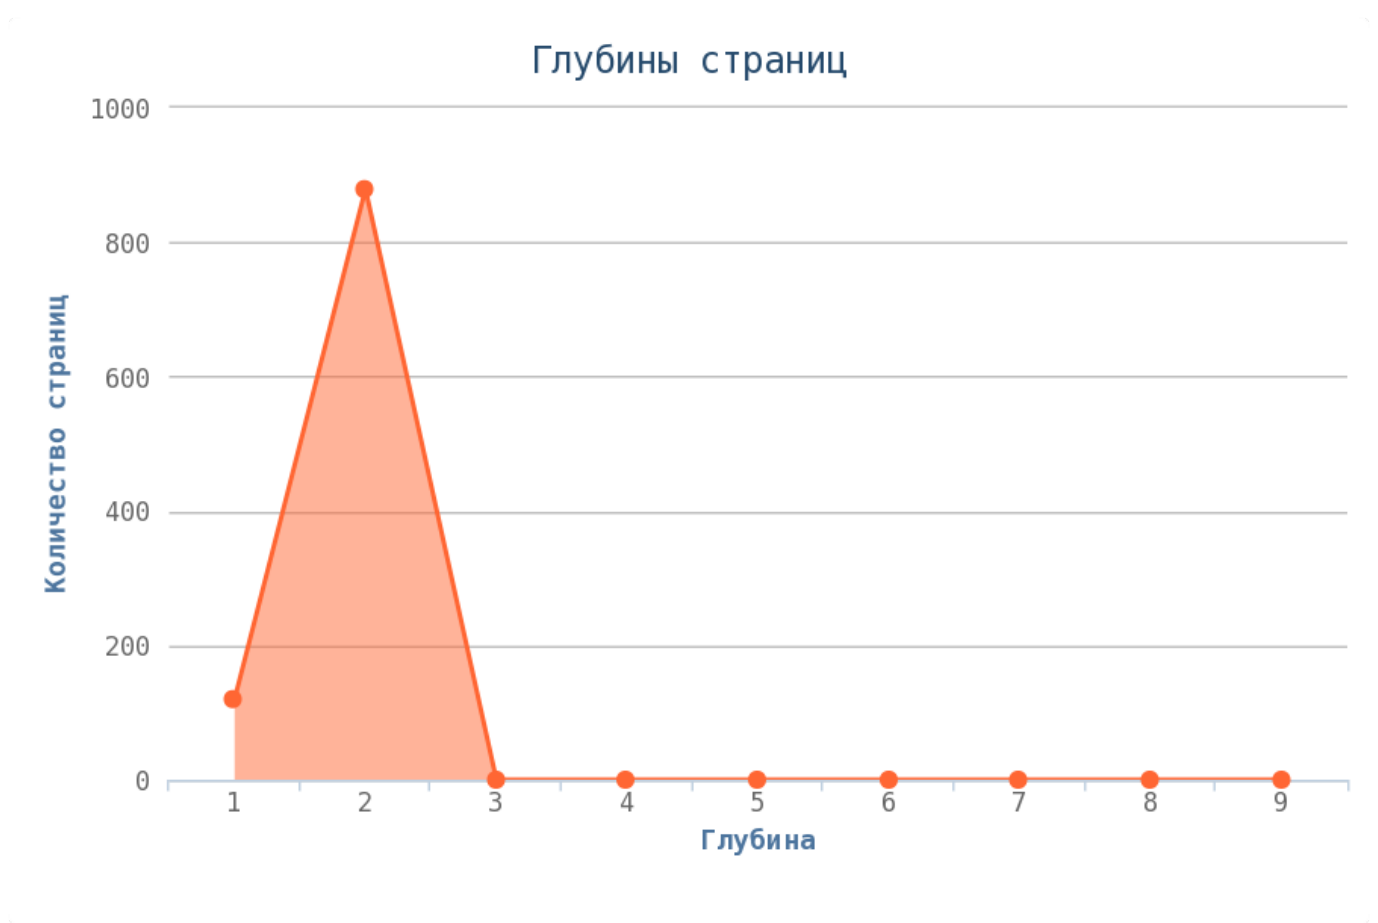

или иной страницы сайта. Лёгкость обнаружения информации находится в принципиальной зависимости от глубины сайта. Малая глубина может привести к переизбытку информации для пользователя на одной с странице и тем самым понизит её рейтинг в глазах пользователя.

Максимальная глубина равна 2.

Уровень глубины страниц сильно влияет на поведенческие факторы пользователей. Оптимальный максимальный уровень вложенности от главной страницы — 3 клика. Это означает, что с главной страницы пользователь может переместиться на любую страницу вашего сайта, сделав всего 3 перехода.

Внутренние ссылки

Ссылка — запись в документе, указывающая на другую его часть или на другой документ. Ссылки нужны для связи страниц друг с другом, а также для передачи характеристик от одних страниц другим.