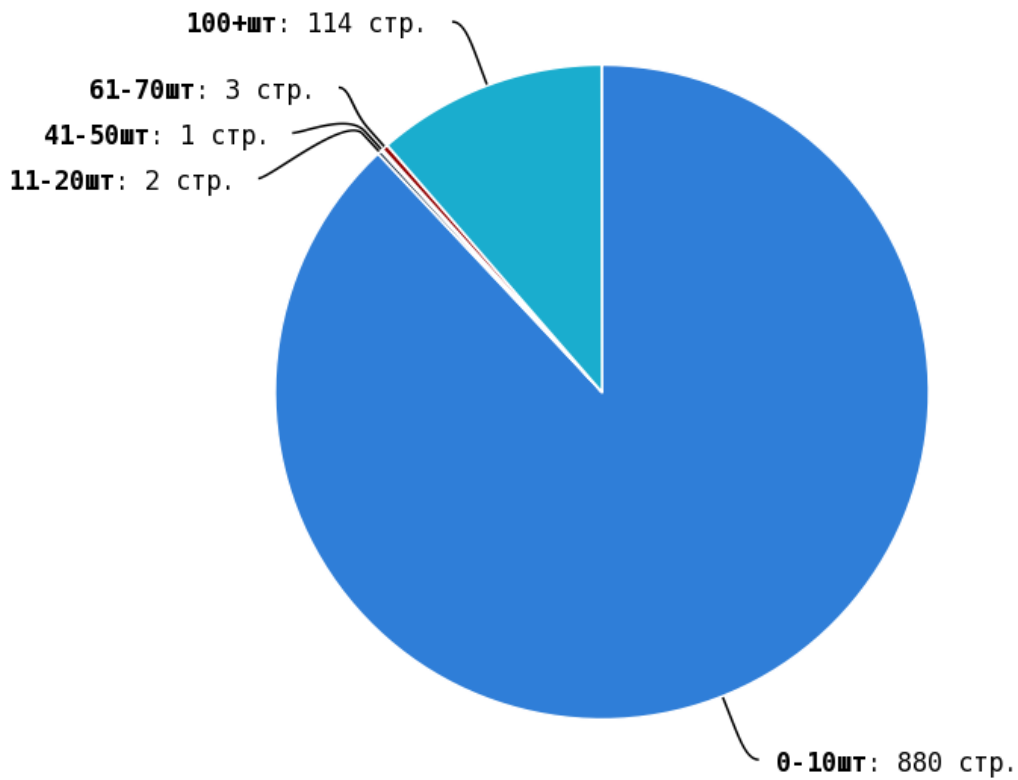

Локальные входящие ссылки