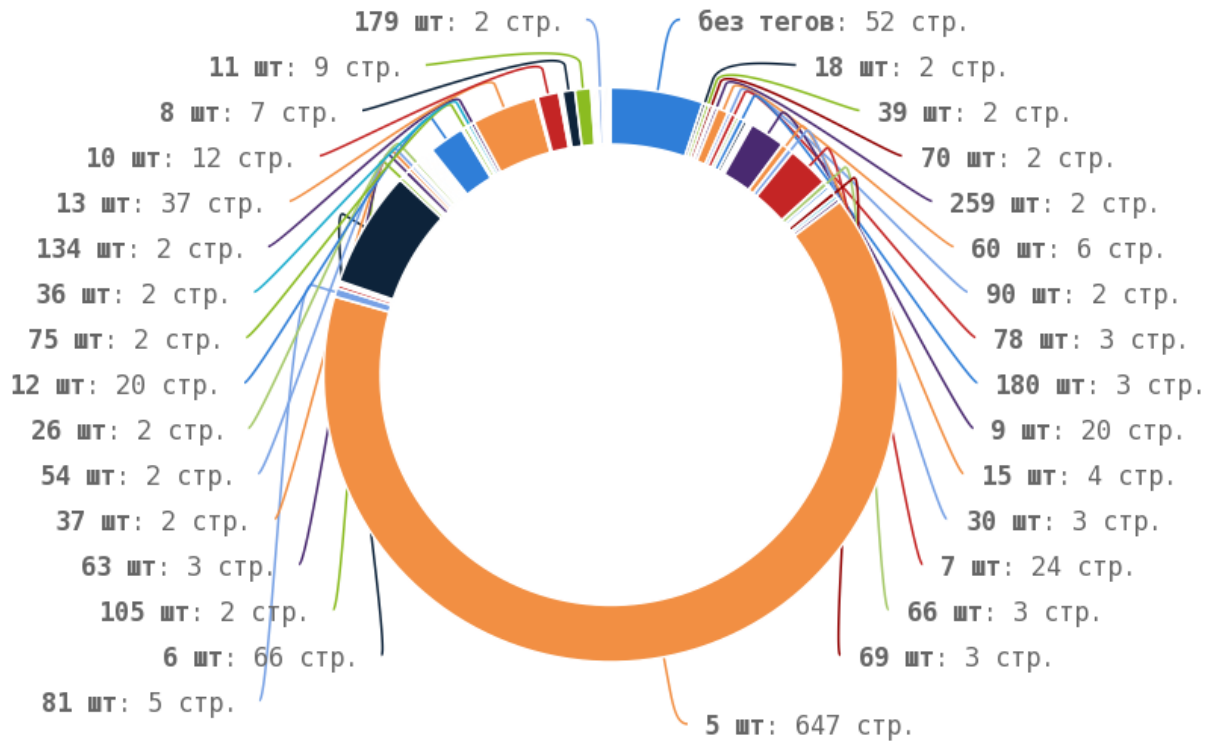

перепроверена. Если необходимо просто выделить жирным шрифтом ту или иную фразу, следует пользоваться CSS-стилем font-weight:bold.

Не рекомендуется комбинировать оба этих тега в рамках одной фразы и создавать вложенные конструкции.

Распределение тегов <B> по страницам сайта