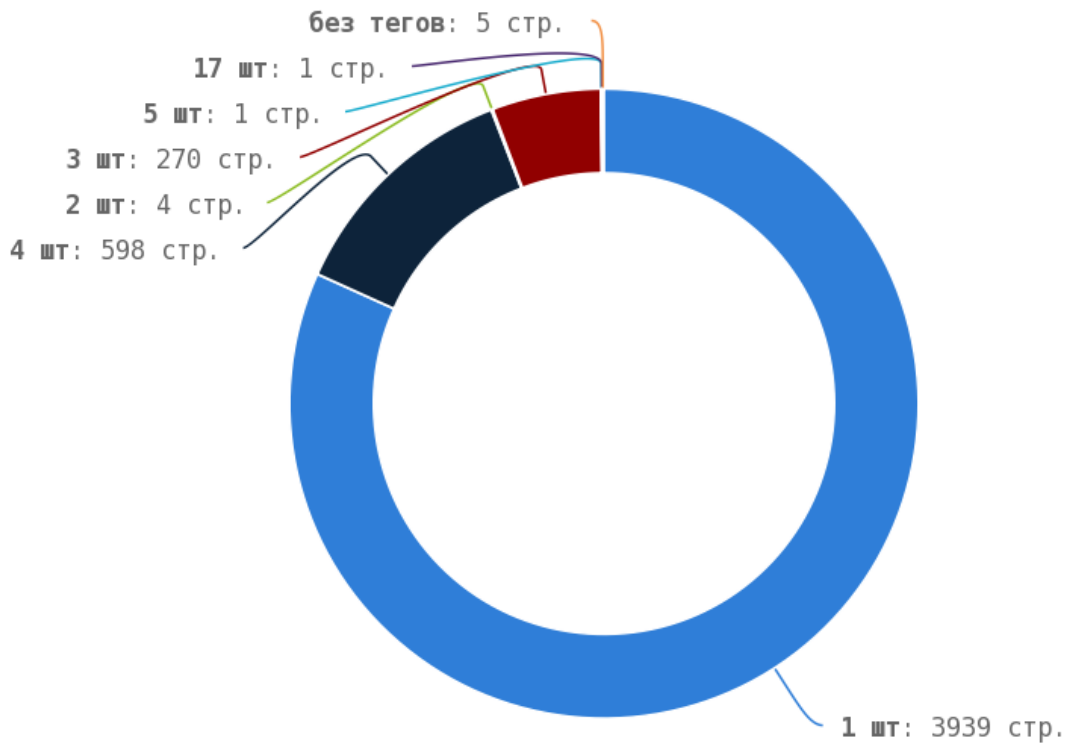

Распределение тегов <B> по страницам сайта