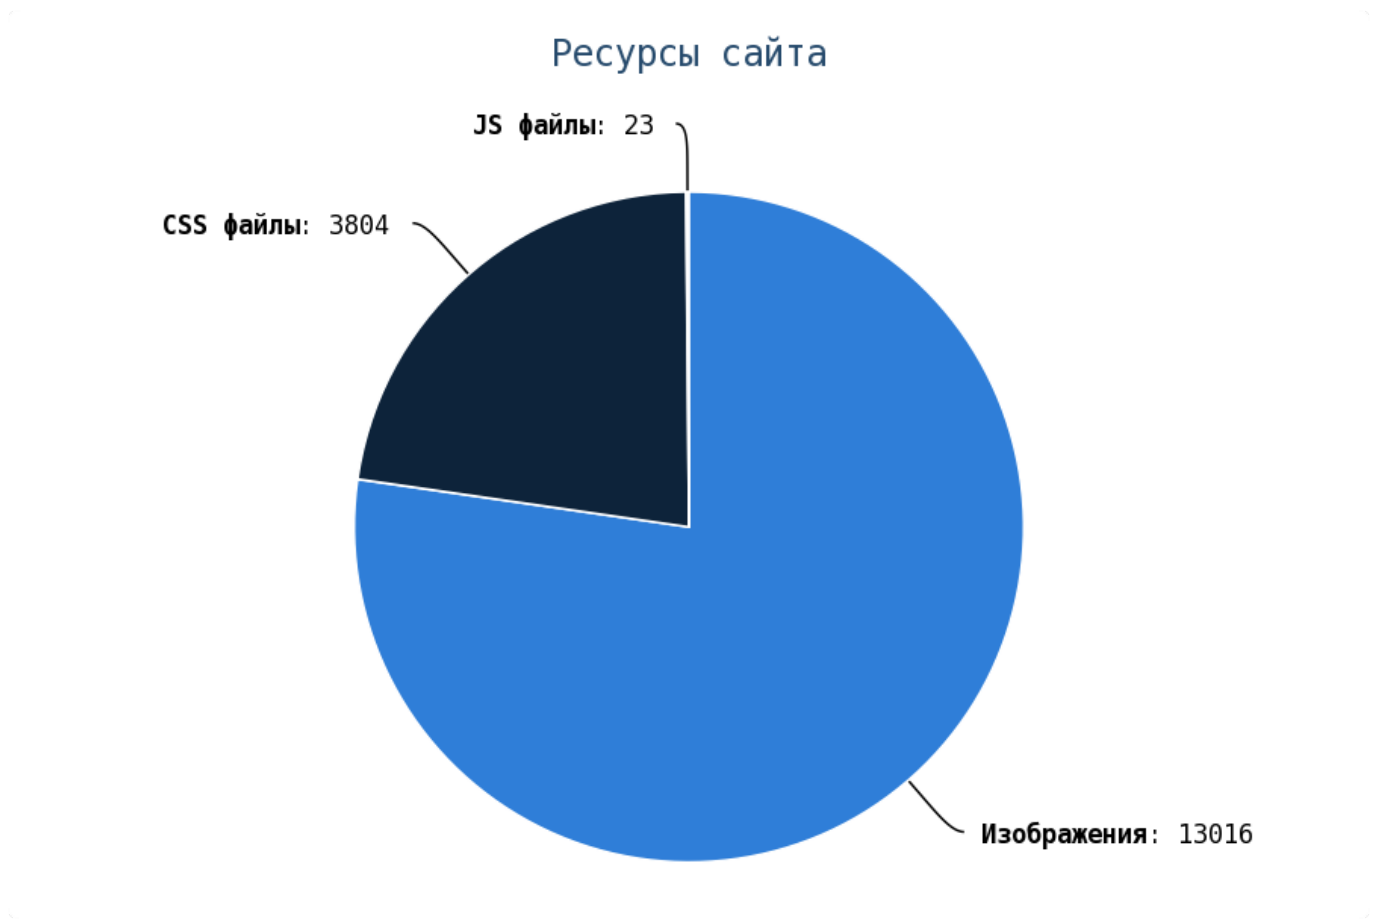

Отчёт по ресурсам

i Ресурсы на вашем сайте — это изображения, подключаемые CSS-стили, шрифты, JS-файлы и т. д. В отчёте также представлены внешние ссылки на сторонние ресурсы. Важно, чтобы все они корректно загружались и отображались, поскольку ресурсы участвуют в корректном формировании страниц.

i Всего ресурсов найдено на сайте: 16842.

🚩 ошибок изображений (img src): 11.

💡 Проверьте ссылки на следующие изображения:

Приложение: [Список ошибок](#)

🚩 ошибок CSS файлов (link href): 3780.

💡 Проверьте ссылки на следующие CSS файлы:

Приложение: [Список ошибок](#)

🟢 ошибок Javascript файлов (script src): 0.

🟢 ошибок исходящих внешних ссылок: 0.

💡 Данные ресурсы могут серьёзно повлиять на выдачу вашего сайта в поисковых системах. Некорректная