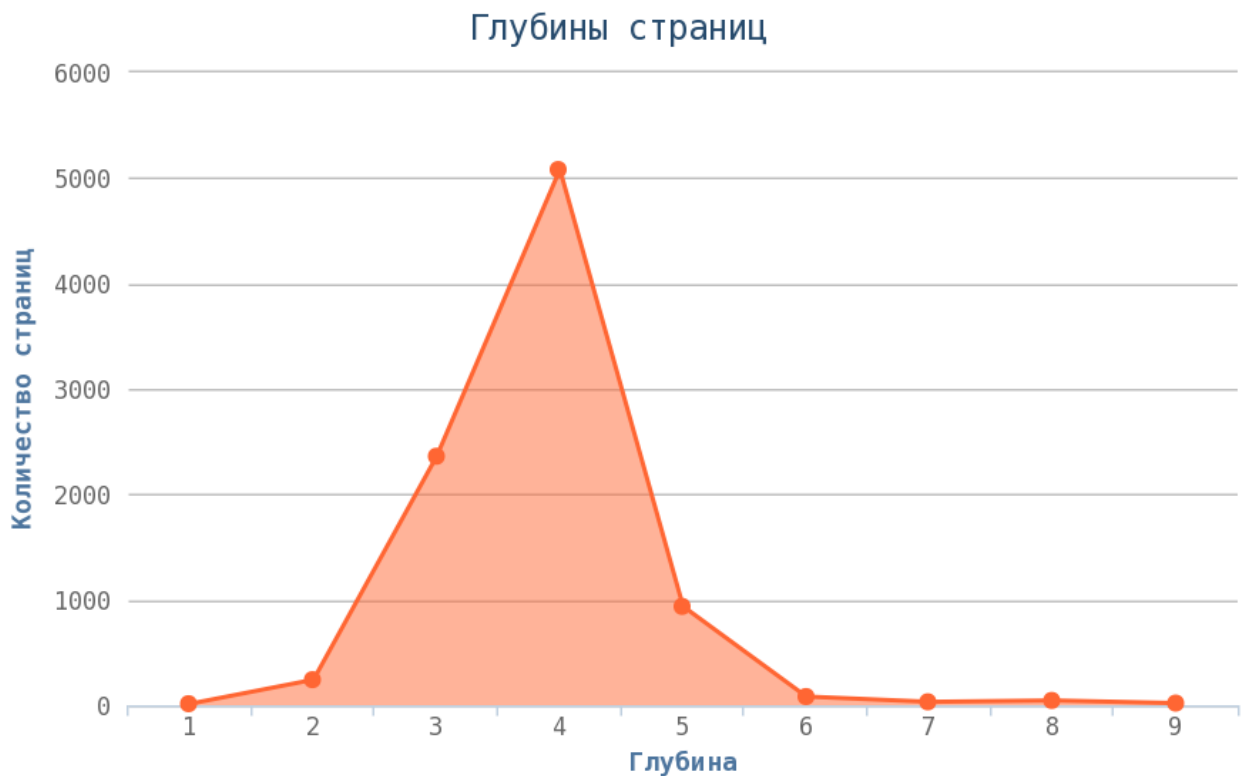

Максимальная глубина равна 11. Следует преобразовать структуру сайта, чтобы максимальный уровень глубины на сайте был не более 3.

Страницы на уровне глубины более 3 кликов:

Приложение: [Список страниц](#)

Уровень глубины страниц сильно влияет на поведенческие факторы пользователей. Оптимальный максимальный уровень вложенности от главной страницы — 3 клика. Это означает, что с главной страницы пользователь может переместиться на любую страницу вашего сайта, сделав всего 3 перехода.

Внутренние ссылки

Ссылка — запись в документе, указывающая на другую его часть или на другой документ. Ссылки нужны для связи страниц друг с другом, а также для передачи характеристик от одних страниц другим.