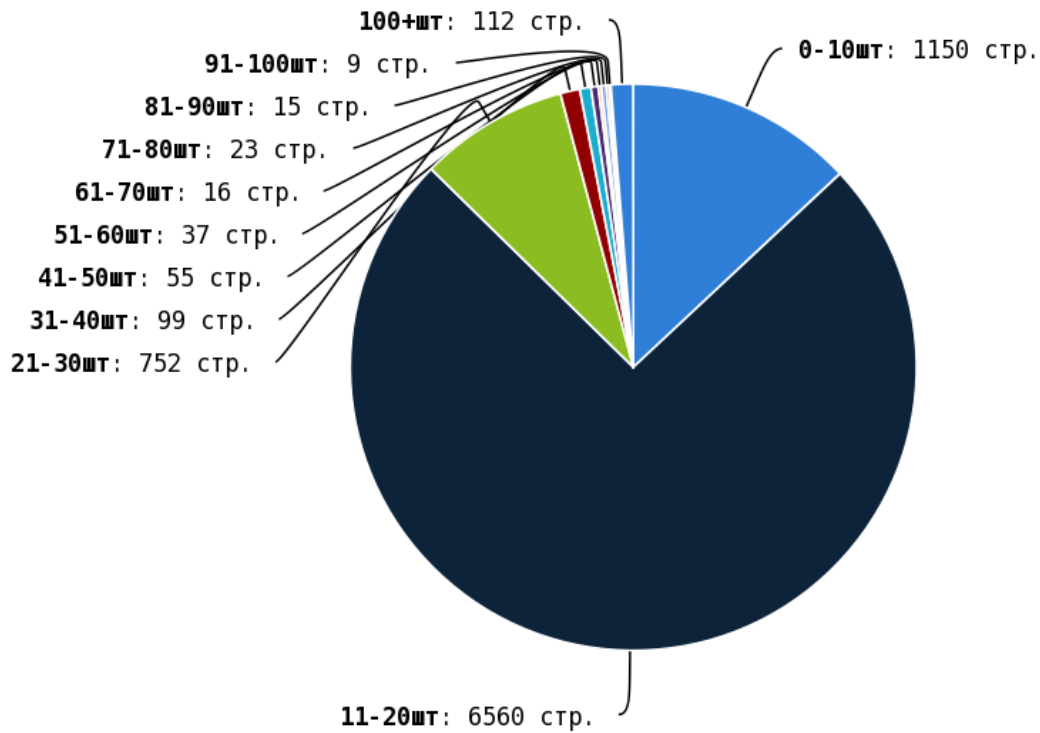

NoFollow — закрытые для индексации ссылки, сообщающие роботу, что их не нужно учитывать, однако для пользователей ссылки останутся рабочими.

Локальные входящие ссылки

Локальные исходящие ссылки

Число внутренних ссылок с nofollow составляет — 0.