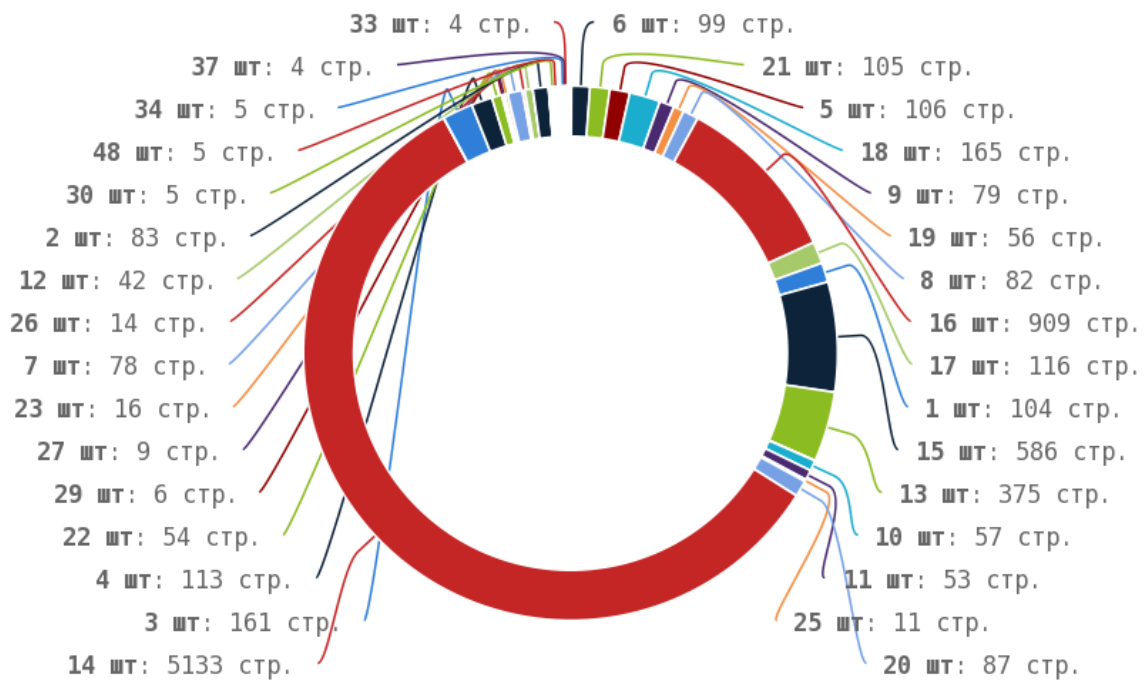

Распределение тегов <Strong> по страницам сайта

Число употреблений тега <b> превышено на страницах:

Приложение: [Список страниц](#)