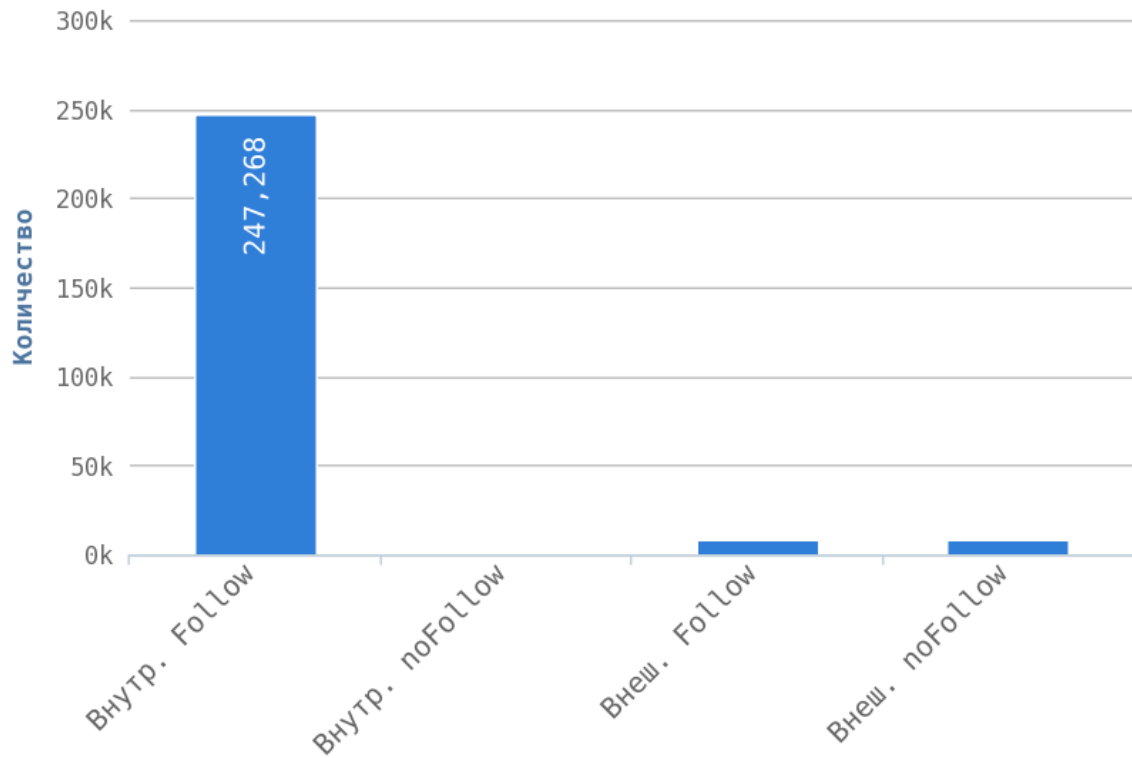

Типы ссылок на сайте

Ссылки на вашем сайте могут содержать тег «rel=» с помощью которого вы можете закрывать ссылки от индексации поисковыми роботами.

Follow — открытые для индексации ссылки. Робот может без препятствий перемещаться по ним и индексировать.

NoFollow — закрытые для индексации ссылки, сообщающие роботу, что их не нужно учитывать, однако для пользователей ссылки останутся рабочими.