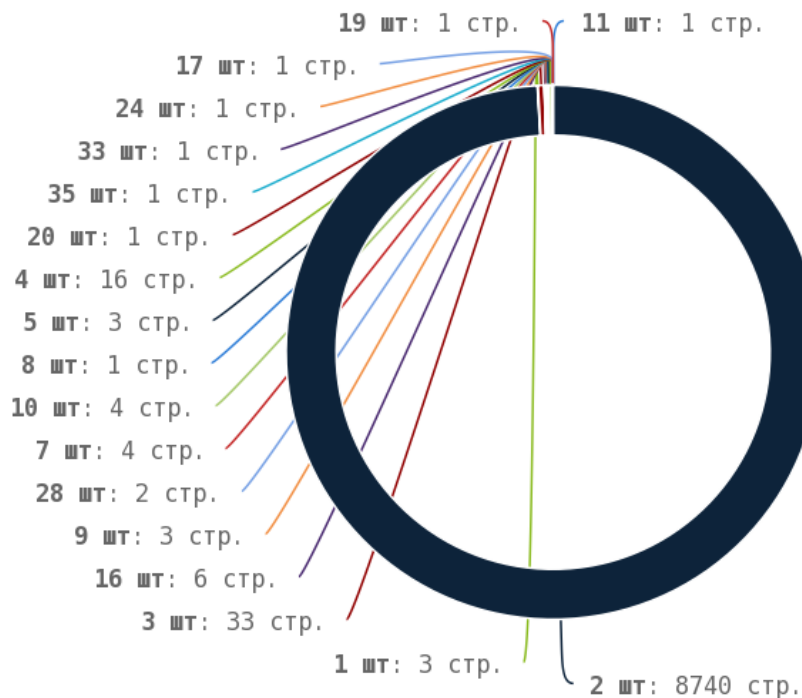

Распределение тегов <I> по страницам сайта

Число употреблений тега <em> > превышено на страницах:

Приложение: [Список страниц](#)

Число употреблений тега <i> > превышено на страницах:

Приложение: [Список страниц](#)

Грамотное использования представленных выше тегов поможет вам обратить внимание поисковой системы на наиболее важные части вашего сайта.

Используйте мета-теги – они помогут поисковому роботу определить тематику страницы, наиболее употребляемые слова, которые могут искать пользователи. Так же они отображают информацию при выдаче вашего сайта в поисковой системе.

Используйте теги в тексте – покажите поисковому роботу где началась статья, где в ней наиболее важная информация, разделите статью на абзацы.

Отчёт по обратным ссылкам

Динамика прироста и утраты ссылок (по данным majesticseo.com)