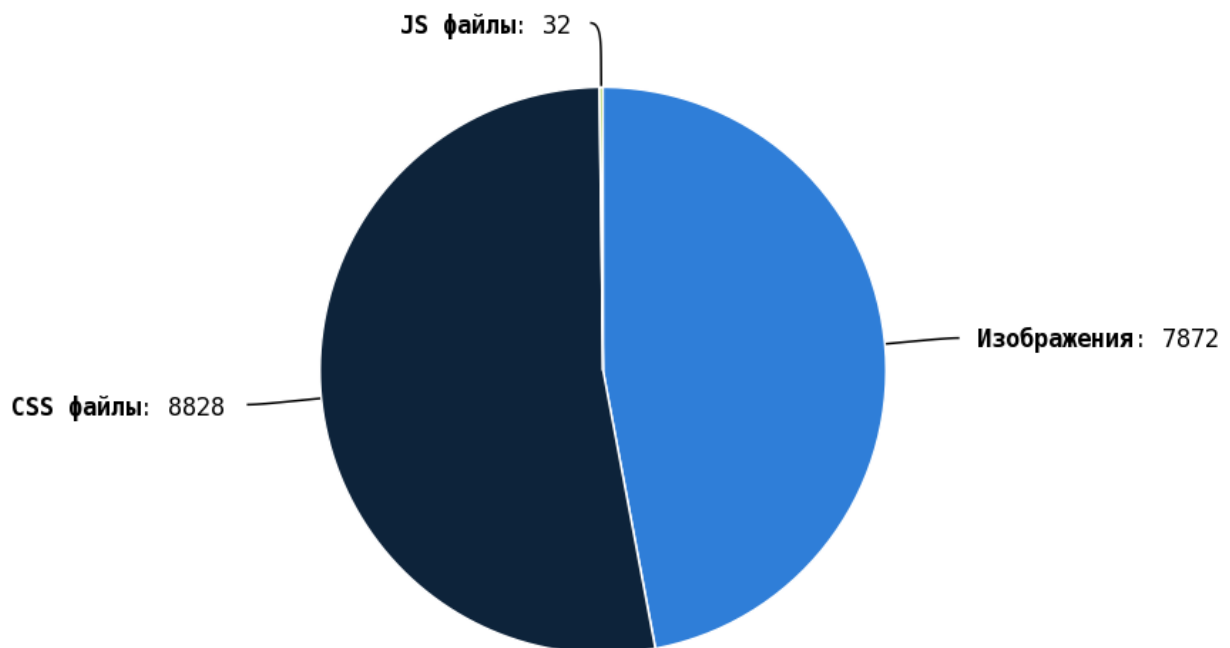

Ресурсы сайта

i Всего ресурсов найдено на сайте: 16732.

❗ ошибок изображений (img src): 28.

💡 Проверьте ссылки на следующие изображения:

Приложение: [Список ошибок](#)

❗ ошибок CSS файлов (link href): 37.

💡 Проверьте ссылки на следующие CSS файлы:

Приложение: [Список ошибок](#)

✅ ошибок Javascript файлов (script src): 0.

✅ ошибок исходящих внешних ссылок: 0.

💡 Данные ресурсы могут серьезно повлиять на выдачу вашего сайта в поисковых системах. Некорректная загрузка изображения или шрифта может дать сигнал поисковому роботу, что сайт недостаточно качественно разработан и не заслуживает места на первых страницах выдачи.

Отчёт по анализу контента

---

i Наличие дублей контента является **грубой ошибкой** оптимизации. За содержание вашего интернет-представительства вы несёте полную ответственность. Кроме того, дублирование