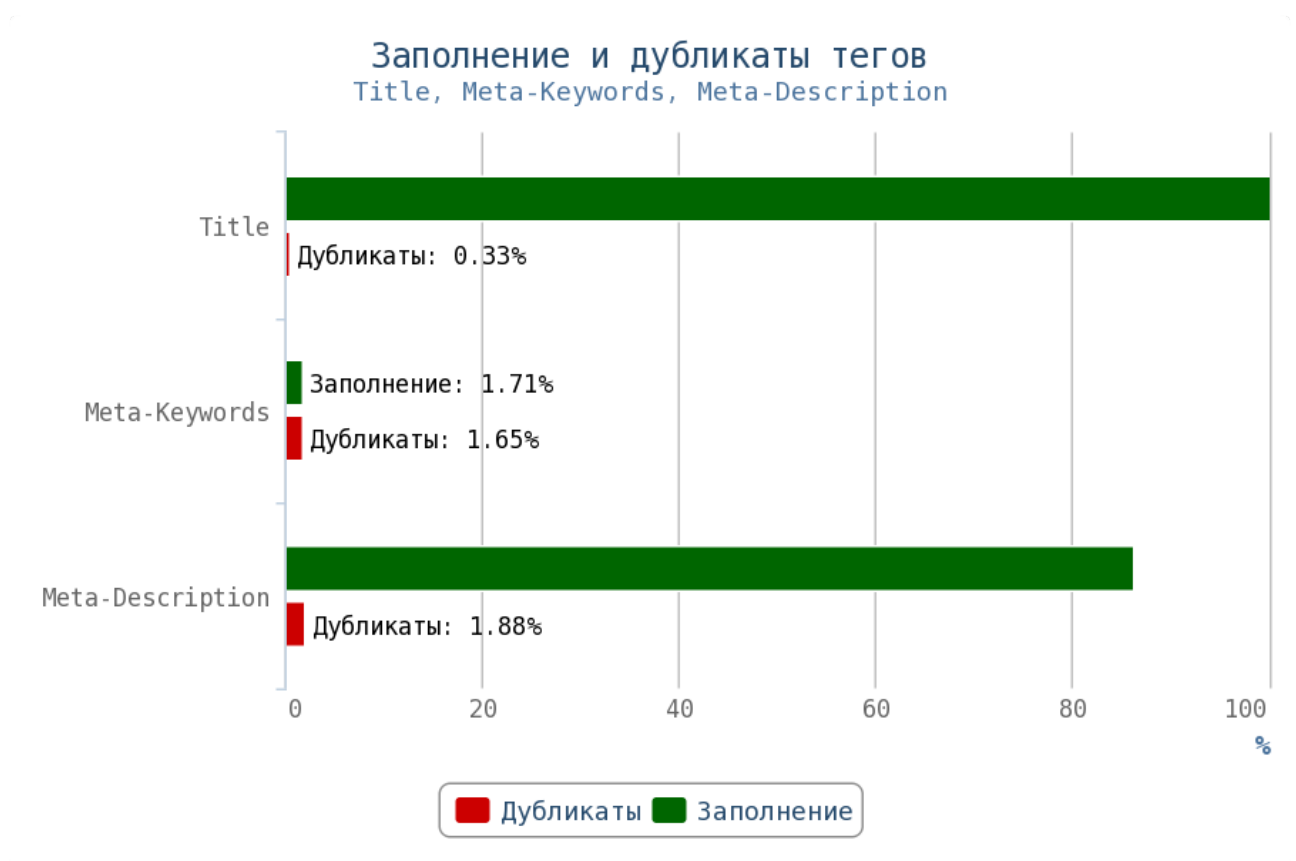

Не размещайте дублированные или неуникальные статьи. Особенно внимательно следите за орфографическими ошибками — они влияют на выдачу вашего сайта.

Отчёт по анализу тегов

Теги Title и мета-теги

i **Title** (тайтл) — самый важный тег для внутренней оптимизации html-кода страниц. Поисковые системы придают очень большое значение тексту, заключённому в title.

Мета-тег **Description** предназначен для создания краткого описания страницы, которое выводится в качестве аннотации к ссылке на страницу в поисковой выдаче.

Мета-тег **Keywords** используется для указания ключевых слов оптимизируемой страницы.

Пустые теги

i Заполненные мета-теги положительно влияют на восприятие страницы поисковым роботом.

Число страниц с пустыми Title составляет — 0.

Число страниц с пустыми Description составляет — 1206.