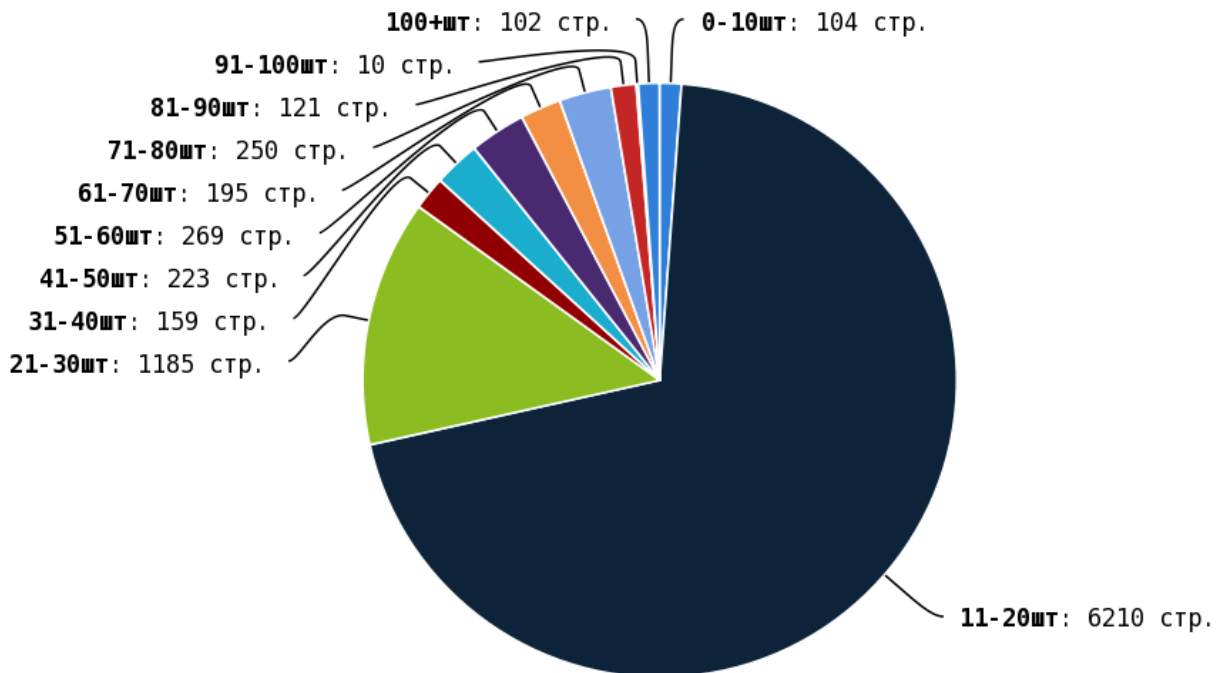

NoFollow — закрытые для индексации ссылки, сообщающие роботу, что их не нужно учитывать, однако для пользователей ссылки останутся рабочими.

Локальные входящие ссылки

Локальные исходящие ссылки

Число внутренних ссылок с nofollow составляет — 0.