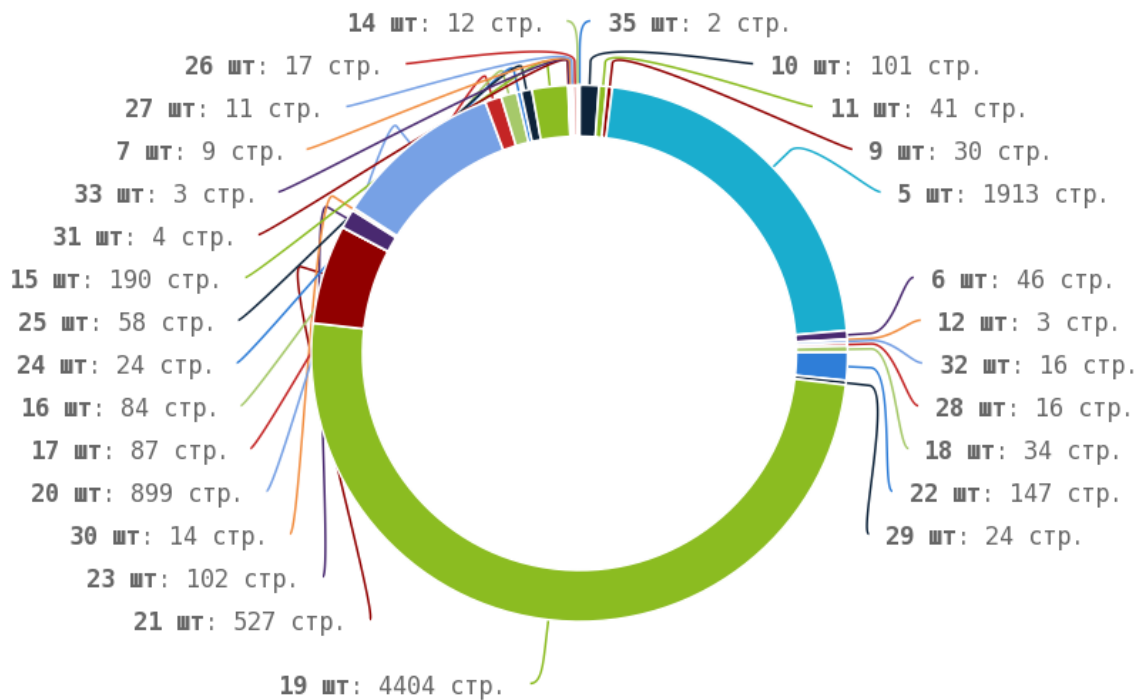

Распределение тегов <B> по страницам сайта