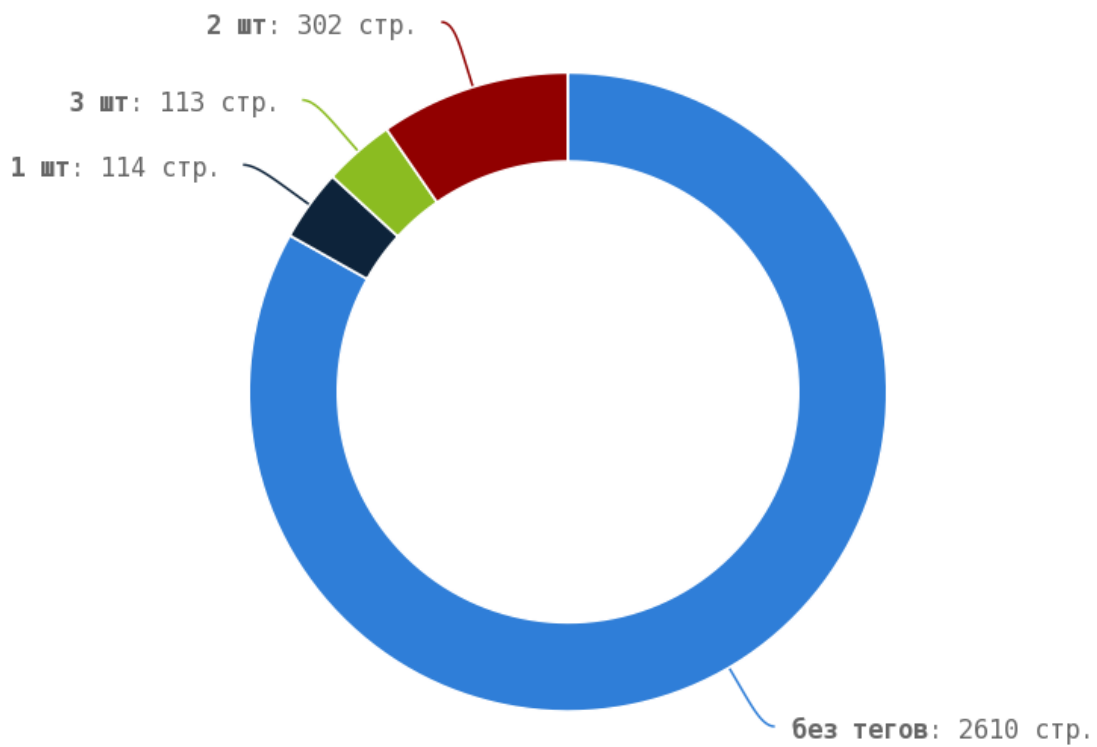

Распределение тегов <Em> по страницам сайта