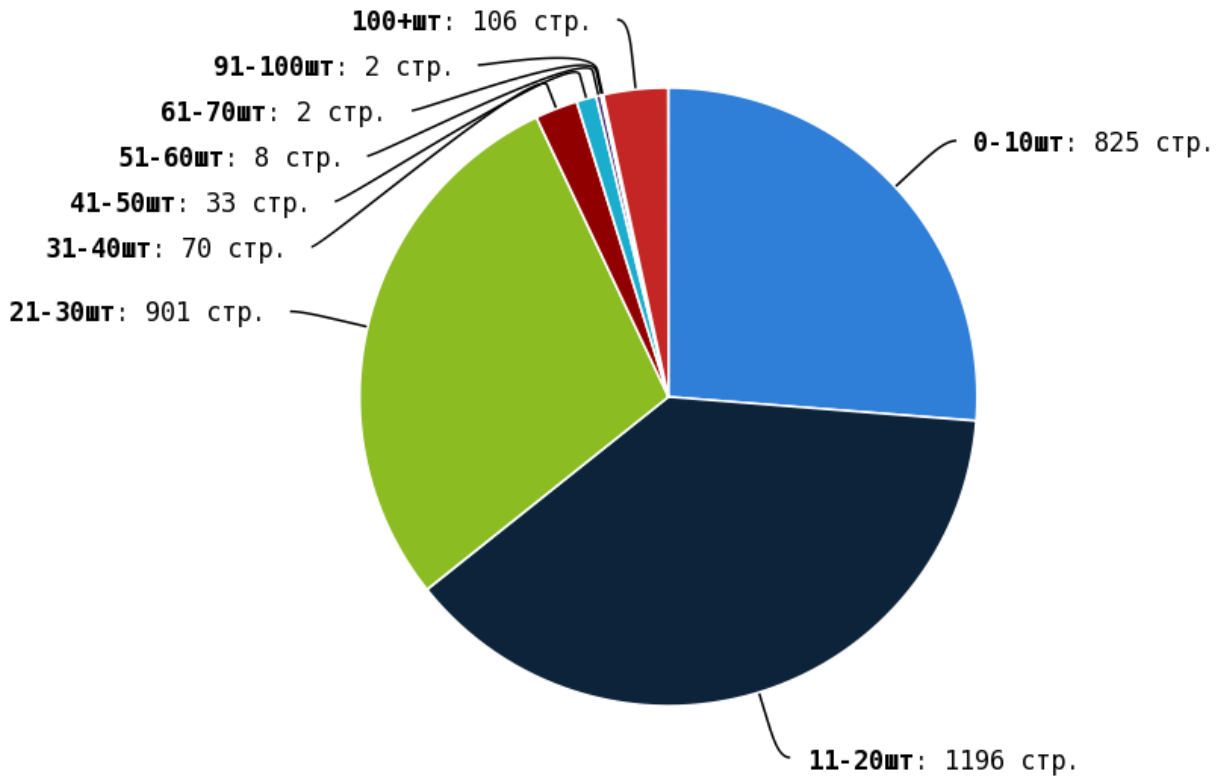

Локальные входящие ссылки