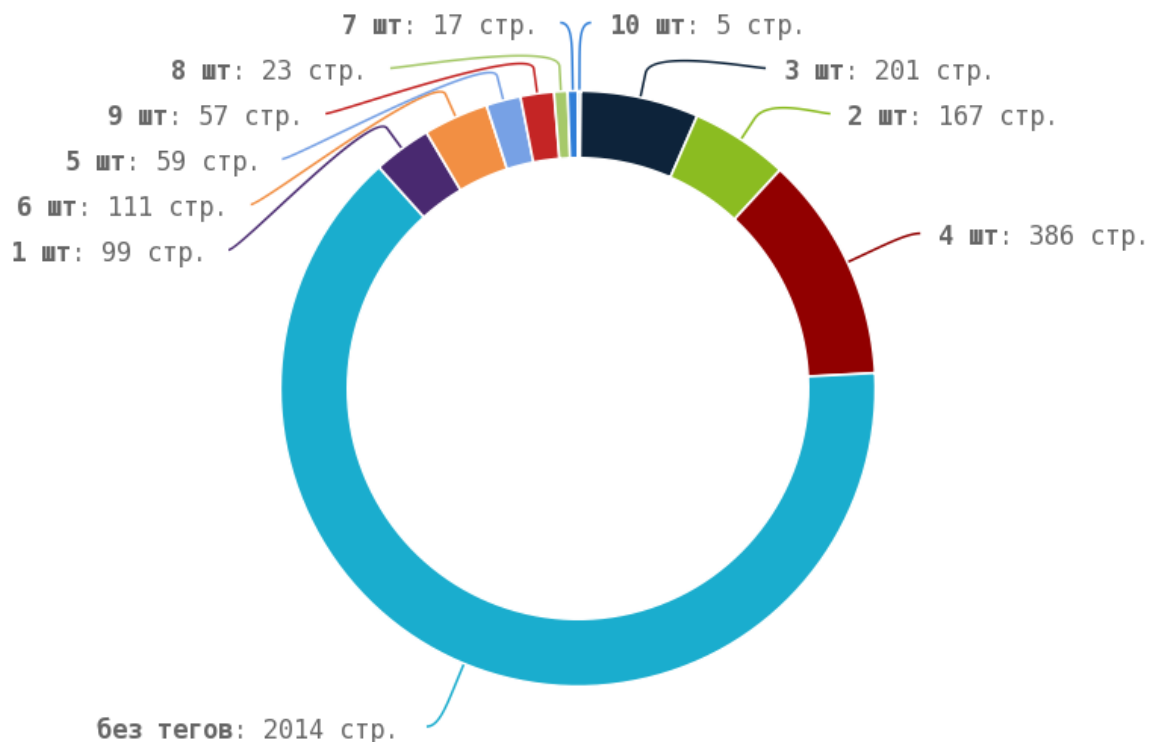

Распределение тегов <Strong> по страницам сайта

■ Число употреблений тега < b > на страницах сайта — в норме.

■ Число употреблений тега < strong > превышено на страницах:

Приложение: [Список страниц](#)

Теги < em > и < i >

i Теги < em > и < i > предназначены для выделения текста курсивом. Их используют для акцентирования внимания или смыслового выделения части текста на странице. Стандарт W3C рекомендует использовать тег < em > вместо тега < i >, однако, это всего лишь рекомендация. Google воспринимает оба тега одинаково и придаёт им один и тот же вес.

Не нужно беспокоиться о том, что страница была неграмотно сверстана только из-за того, если на ней использовался не тот тег. Внутри тегов < em > и < i > следует помещать ключевые фразы, но не злоупотреблять этим. Страница, на которой данные теги встречаются десятки раз, должна быть перепроверена. Если необходимо просто выделить курсивом ту или иную фразу, следует пользоваться CSS-стилем `font-style:italic`.

Не рекомендуется комбинировать оба этих тега в рамках одной фразы и создавать вложенные конструкции.