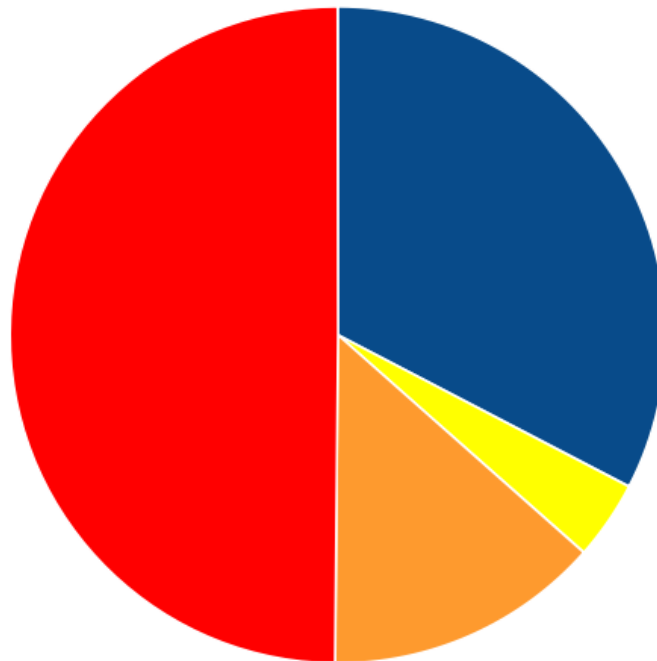

Отчёт по анализу контента

i Наличие дублей контента является **грубой ошибкой** оптимизации. За содержание вашего интернет-представительства вы несёте полную ответственность. Кроме того, дублирование размывает ссылочный вес на определённую запись, которую, оптимизируя, вы пытались продвинуть в топ, как целевую страницу.

Дубликаты контента на сайте

■ Уникальные ■ Похожие ■ Очень похожие ■ Дубликаты

🚩 Дубликатов страниц - 2117.

💡 Проверьте страницы с дубликатами контента:

Приложение: [Таблица дубликатов](#)