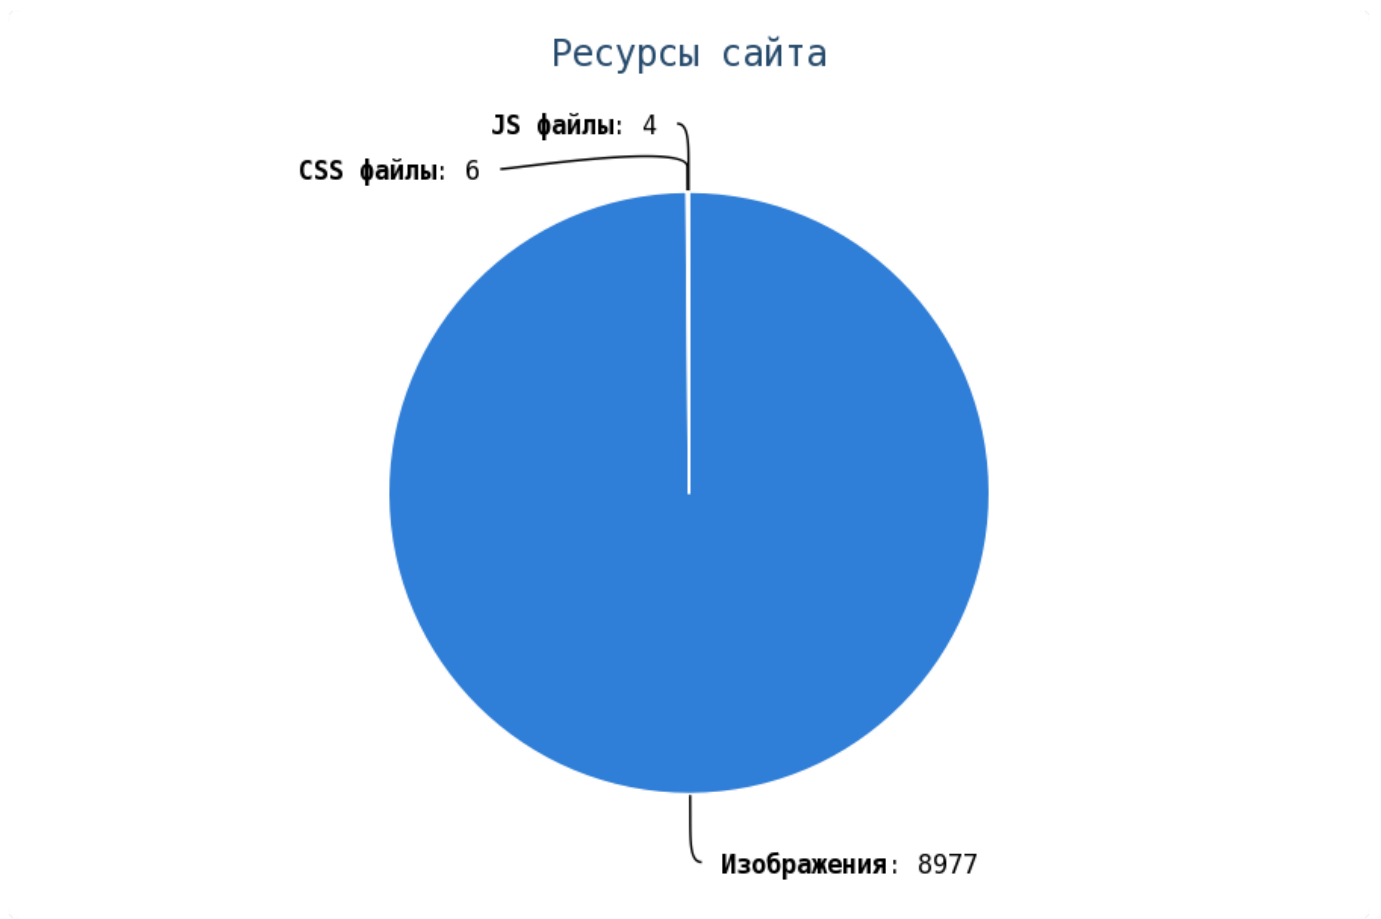

Отчёт по ресурсам

i Ресурсы на вашем сайте — это изображения, подключаемые CSS-стили, шрифты, JS-файлы и т. д. В отчёте также представлены внешние ссылки на сторонние ресурсы. Важно, чтобы все они корректно загружались и отображались, поскольку ресурсы участвуют в корректном формировании страниц.

i Всего ресурсов найдено на сайте: 8987.

🚩 ошибок изображений (img src): 453.

💡 Проверьте ссылки на следующие изображения:

Приложение: [Список ошибок](#)

🟢 ошибок CSS файлов (link href): 0.

🟢 ошибок Javascript файлов (script src): 0.

🟢 ошибок исходящих внешних ссылок: 0.

💡 Данные ресурсы могут серьёзно повлиять на выдачу вашего сайта в поисковых системах. Некорректная загрузка изображения или шрифта может дать сигнал поисковому роботу, что сайт недостаточно качественно разработан и не заслуживает места на первых страницах выдачи.