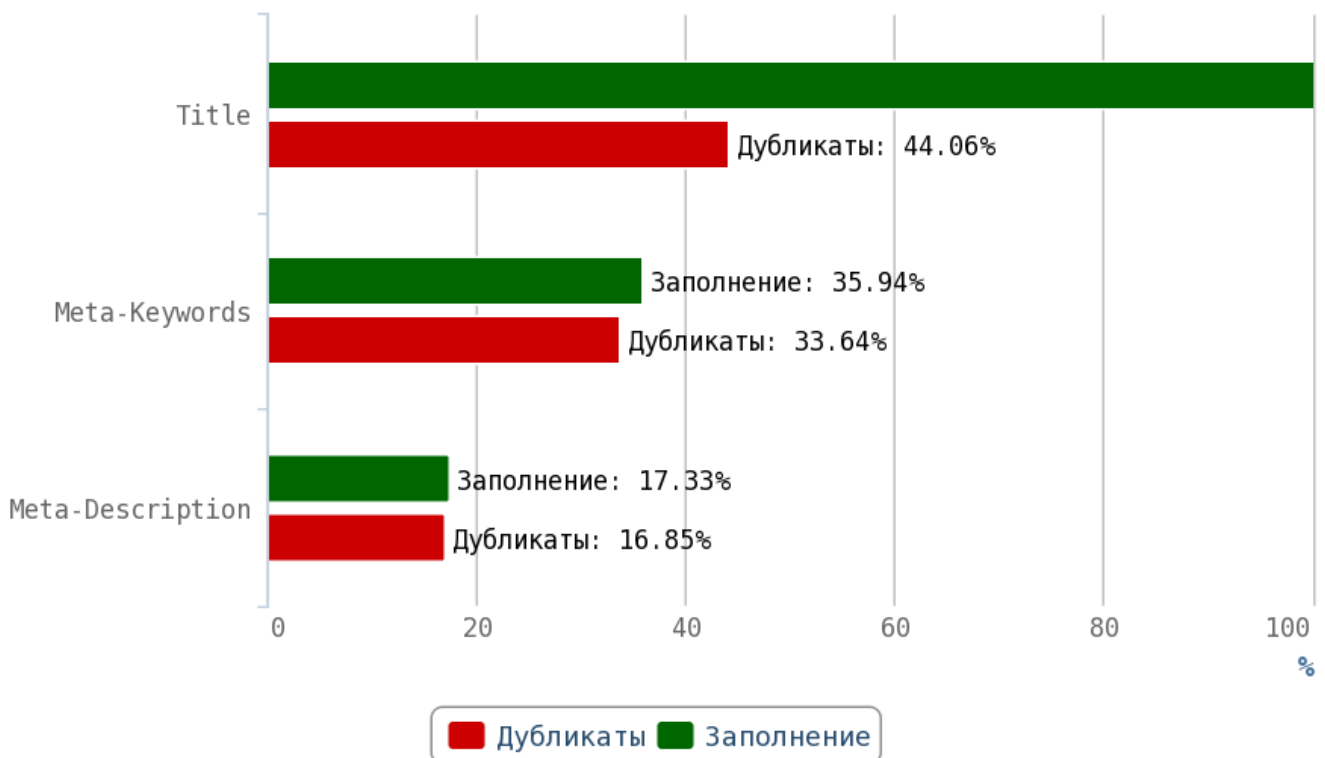

Число грамматических ошибок 12479.

Приложение: [Таблица грамматических ошибок](#)

Актуальный и уникальный контент — двигатель вашего сайта. Чем качественнее и интереснее контент, тем чаще пользователи будут возвращаться на страницы вашего сайта, а поисковая система в свою очередь, вознаградит вас высокими позициями в поиске.

Не размещайте дублированные или неуникальные статьи. Особенно внимательно следите за орфографическими ошибками — они влияют на выдачу вашего сайта.

Отчёт по анализу тегов

Теги Title и мета-теги

Title (тайтл) — самый важный тег для внутренней оптимизации html-кода страниц. Поисковые системы придают очень большое значение тексту, заключённому в title.

Мета-тег **Description** предназначен для создания краткого описания страницы, которое выводится в качестве аннотации к ссылке на страницу в поисковой выдаче.

Мета-тег **Keywords** используется для указания ключевых слов оптимизируемой страницы.

Заполнение и дубликаты тегов
Title, Meta-Keywords, Meta-Description