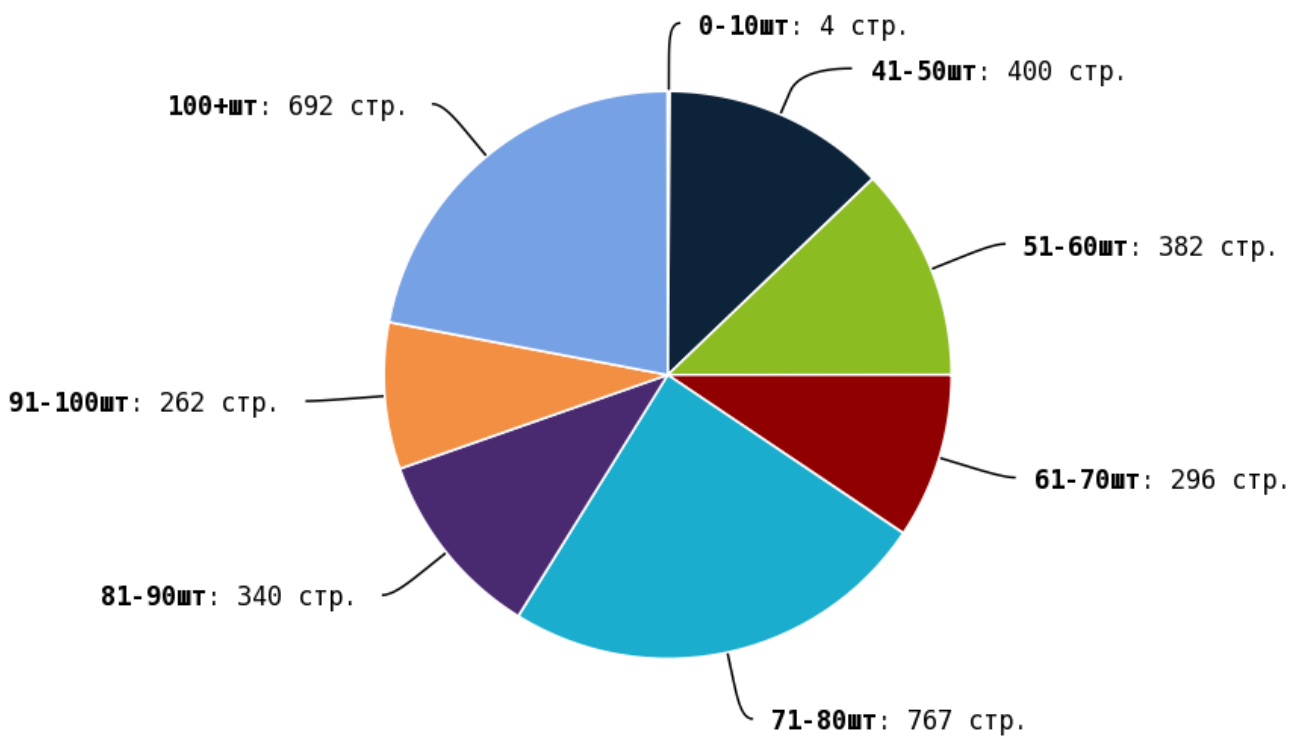

Локальные исходящие ссылки