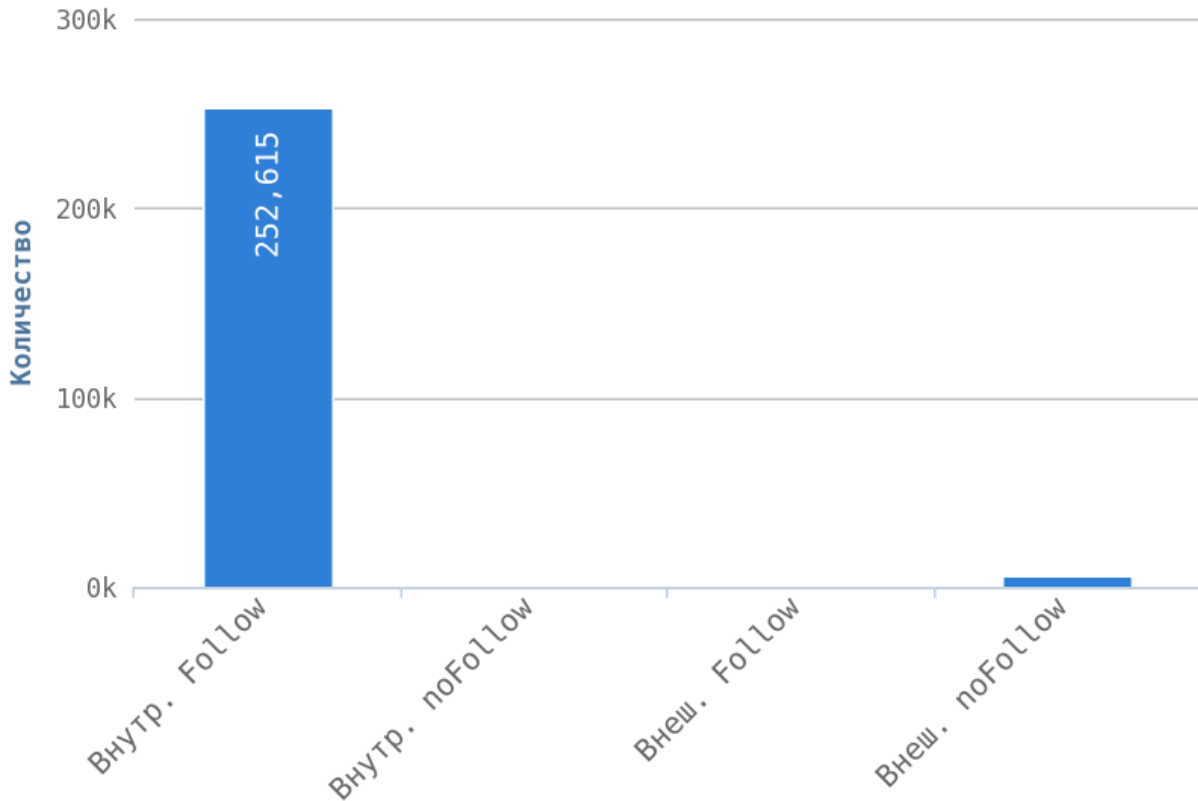

для связи страниц друг с другом, а также для передачи характеристик от одних страниц другим.

Типы ссылок на сайте

Ссылки на вашем сайте могут содержать тег «rel=» с помощью которого вы можете закрывать ссылки от индексации поисковыми роботами.

Follow — открытые для индексации ссылки. Робот может без препятствий перемещаться по ним и индексировать.

NoFollow — закрытые для индексации ссылки, сообщающие роботу, что их не нужно учитывать, однако для пользователей ссылки останутся рабочими.