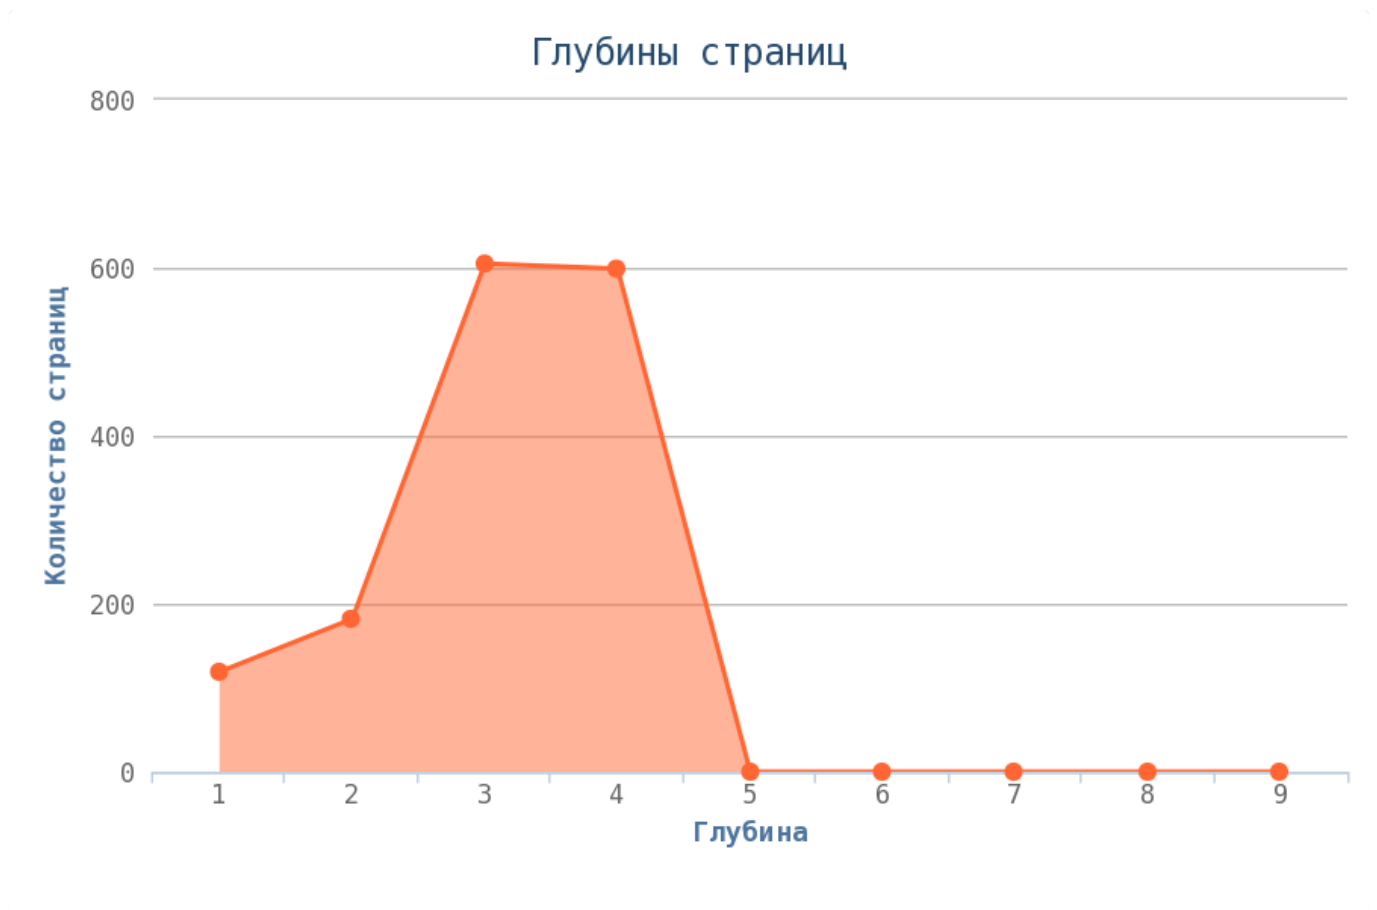

Глубины страниц

i Уровни глубины показывают количество кликов, начиная с главной страницы (нулевая глубина) до той или иной страницы сайта. Лёгкость обнаружения информации находится в принципиальной зависимости от глубины сайта. Малая глубина может привести к переизбытку информации для пользователя на одной с странице и тем самым понизит её рейтинг в глазах пользователя.

🚩 Максимальная глубина равна 4. Следует преобразовать структуру сайта, чтобы максимальный уровень глубины на сайте был не более 3.

Страницы на уровне глубины более 3 кликов:

Приложение: [Список страниц](#)

💡 Уровень глубины страниц сильно влияет на поведенческие факторы пользователей. Оптимальный максимальный уровень вложенности от главной страницы — 3 клика. Это означает, что с главной страницы пользователь может переместиться на любую страницу вашего сайта, сделав всего 3 перехода.

Внутренние ссылки

i Ссылка — запись в документе, указывающая на другую его часть или на другой документ. Ссылки нужны для связи страниц друг с другом, а также для передачи характеристик от одних страниц другим.