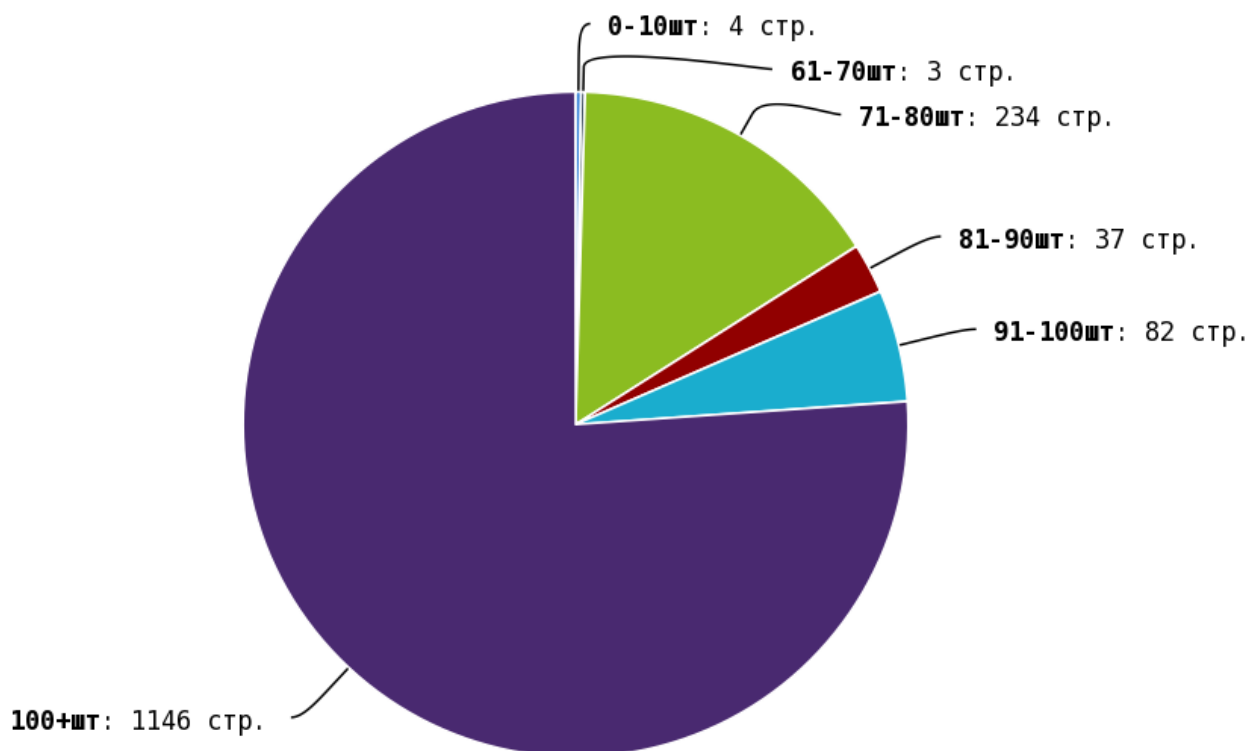

NoFollow — закрытые для индексации ссылки, сообщающие роботу, что их не нужно учитывать, однако для пользователей ссылки останутся рабочими.

Локальные входящие ссылки

Локальные исходящие ссылки

Число внутренних ссылок с nofollow составляет — 0.