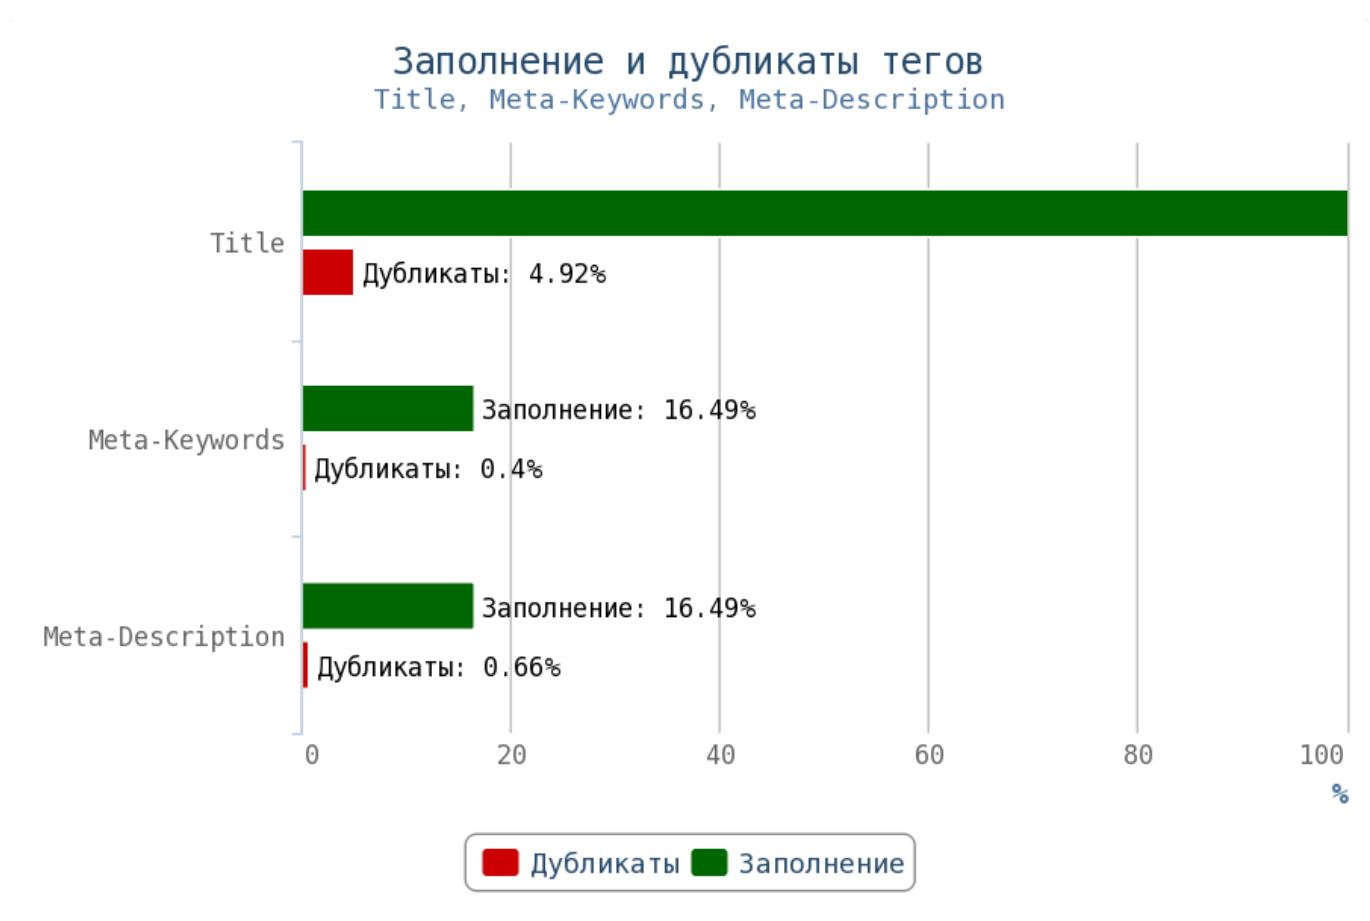

очередь, вознаградит вас высокими позициями в поиске.

Не размещайте дублированные или неуникальные статьи.

Особенно внимательно следите за орфографическими ошибками — они влияют на выдачу вашего сайта.

Отчёт по анализу тегов

Теги Title и мета-теги

i **Title** (тайтл) — самый важный тег для внутренней оптимизации html-кода страниц. Поисковые системы придают очень большое значение тексту, заключённому в title.

Мета-тег **Description** предназначен для создания краткого описания страницы, которое выводится в качестве аннотации к ссылке на страницу в поисковой выдаче.

Мета-тег **Keywords** используется для указания ключевых слов оптимизируемой страницы.

Пустые теги

i Заполненные мета-теги положительно влияют на восприятие страницы поисковым роботом.

Число страниц с пустыми Title составляет — 0.