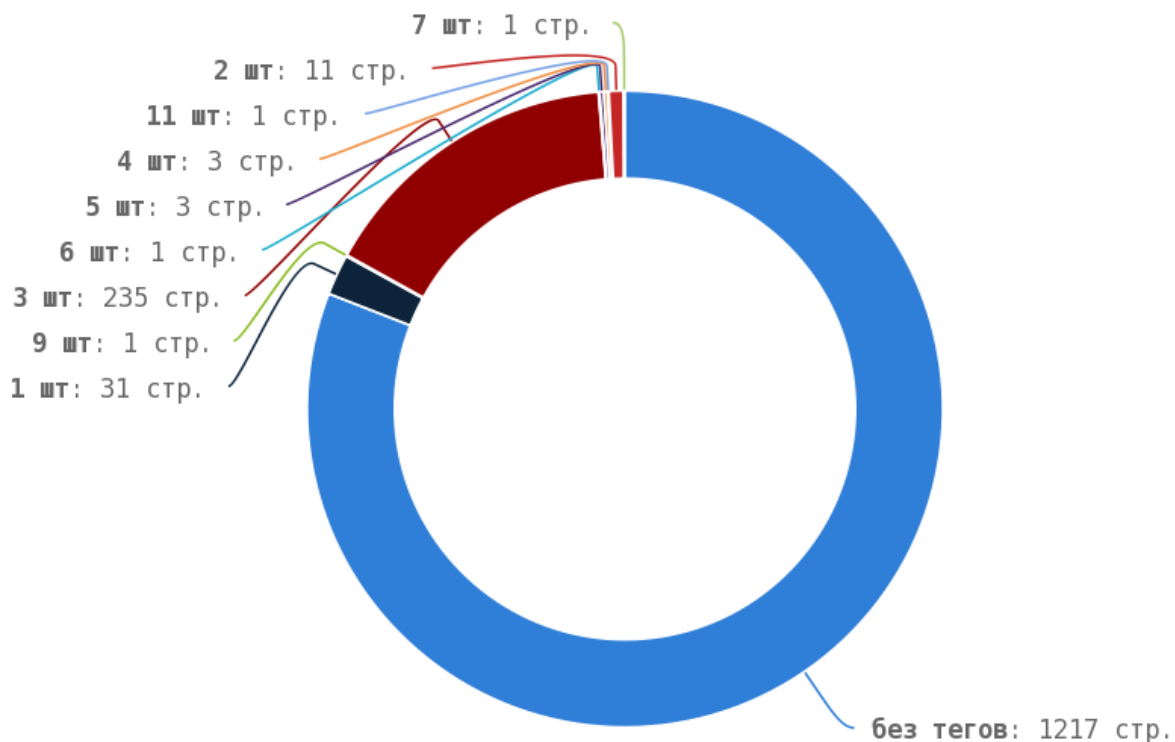

Распределение тегов <Strong> по страницам сайта

Число употреблений тега < b > на страницах сайта — в норме.

Число употреблений тега < strong > превышено на страницах:

<http://www.sib-svet.ru/lamps/> (9)

<http://www.sib-svet.ru/company/useful_information/10206450/> (6)

<http://www.sib-svet.ru/delivery/> (5)

<http://www.sib-svet.ru/company/useful_information/9963068/> (11)

<http://www.sib-svet.ru/tochechnie_svetilniki/> (5)

<http://www.sib-svet.ru/company/useful_information/podbirayem_oboi_dlya_kukhni/> (5)

<http://www.sib-svet.ru/lustri/klassika/> (7)

Теги < em > и < i >

Теги < em > и < i > предназначены для выделения текста курсивом. Их используют для акцентирования внимания или смыслового выделения части текста на странице. Стандарт W3C рекомендует использовать тег < em > вместо тега < i >, однако, это всего лишь рекомендация. Google воспринимает оба тега одинаково и придаёт им один и тот же вес.

Не нужно беспокоиться о том, что страница была неграмотно свёрстана только из-за того, если на ней использовался не тот тег. Внутри тегов < em > и < i > следует помещать ключевые фразы, но не злоупотреблять этим. Страница, на которой данные теги встречаются десятки раз, должна быть перепроверена. Если необходимо просто выделить курсивом ту или иную фразу, следует пользоваться CSS-стилем `font-style:italic`.