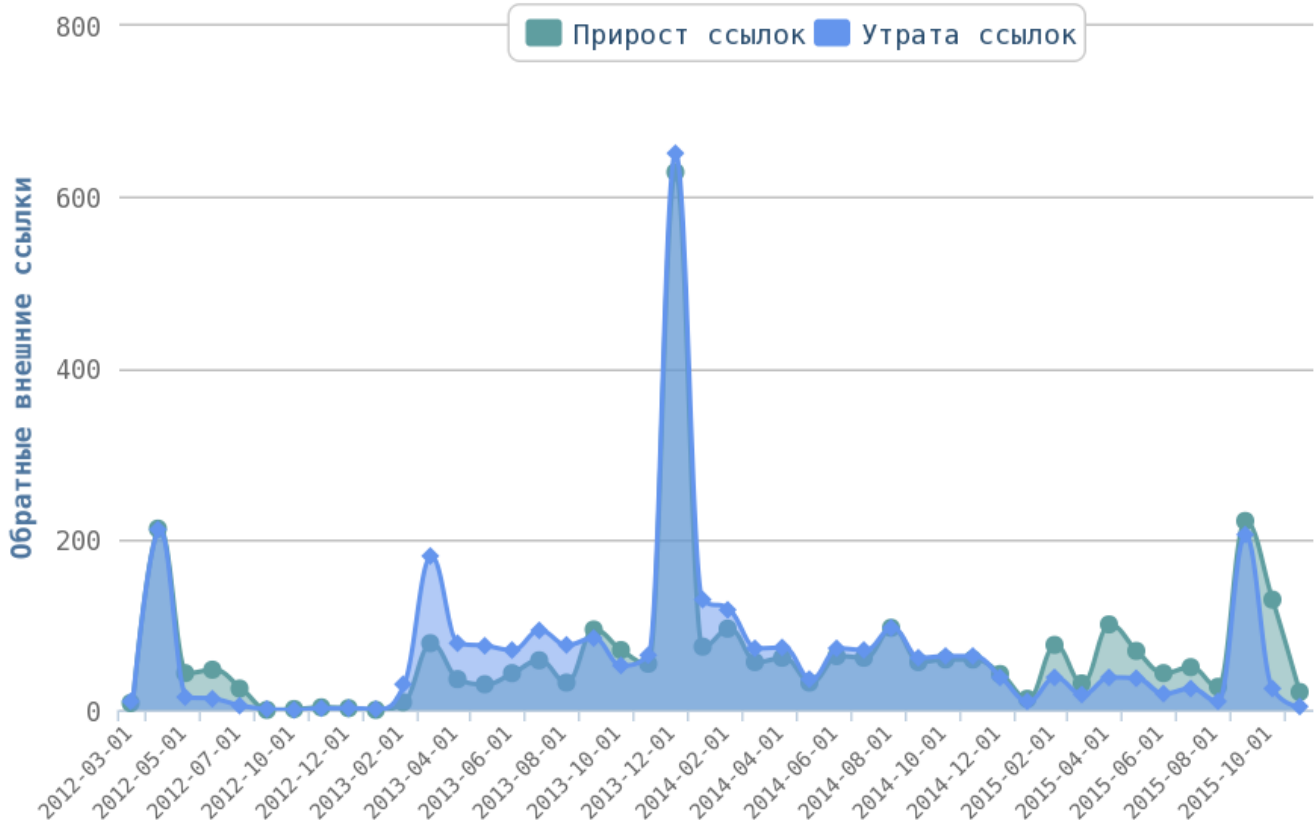

Динамика прироста и утраты ссылок

Характеристики:

- Число обратных ссылок: 3008;
- Число ссылающихся доменов: 860;
- Число исходящих ссылок: 7598;
- Число исходящих доменов, на которые идут ссылки: 7.

Тип ссылок

Тип ссылок	Количество
Текстовые ссылки	758
Ссылки-изображения	14
Редиректы	15
Фреймы	0
Упоминания	0
Nofollow (неиндексируемые)	436
Содержащие Alt	0
С пустыми анкерами	3

Домены, ссылающиеся на вас:

Доменов более 10, приложение: [Все домены](#)