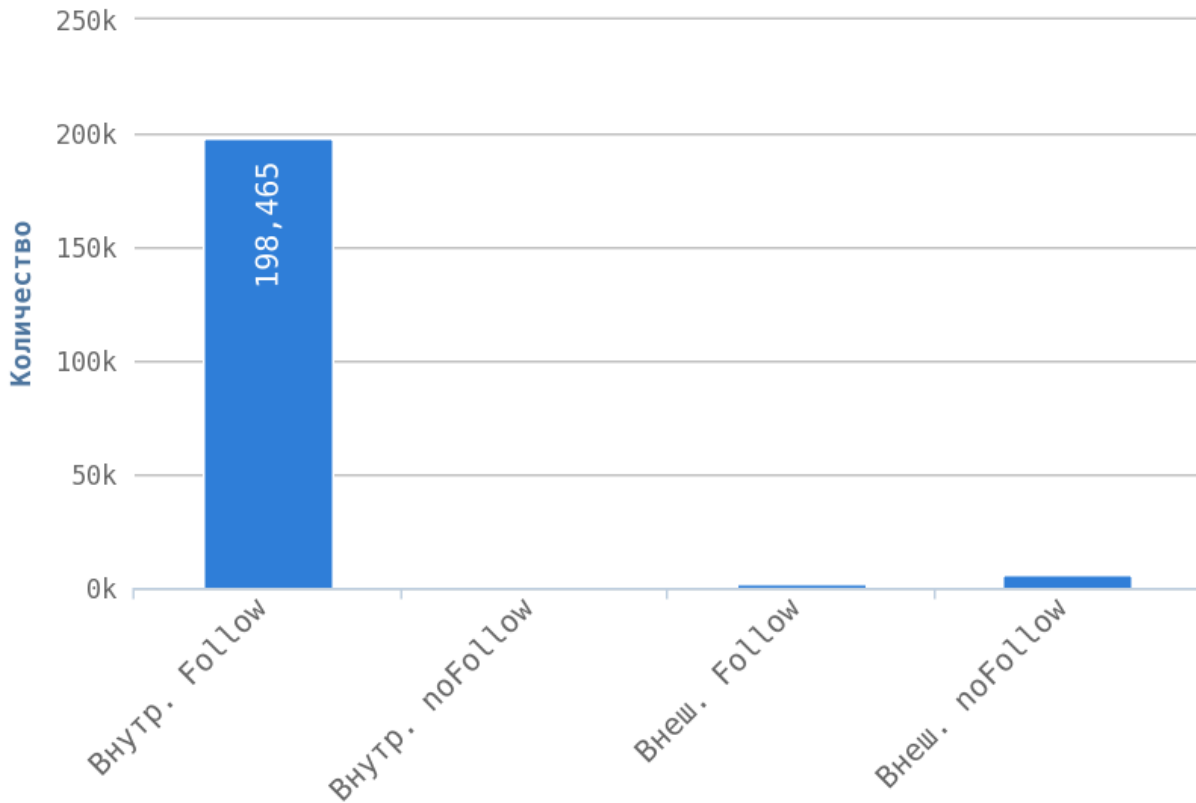

Типы ссылок на сайте

Ссылки на вашем сайте могут содержать тег «rel=» с помощью которого вы можете закрывать ссылки от индексации поисковыми роботами.

Follow — открытые для индексации ссылки. Робот может без препятствий перемещаться по ним и индексировать.

NoFollow — закрытые для индексации ссылки, сообщающие роботу, что их не нужно учитывать, однако для пользователей ссылки останутся рабочими.