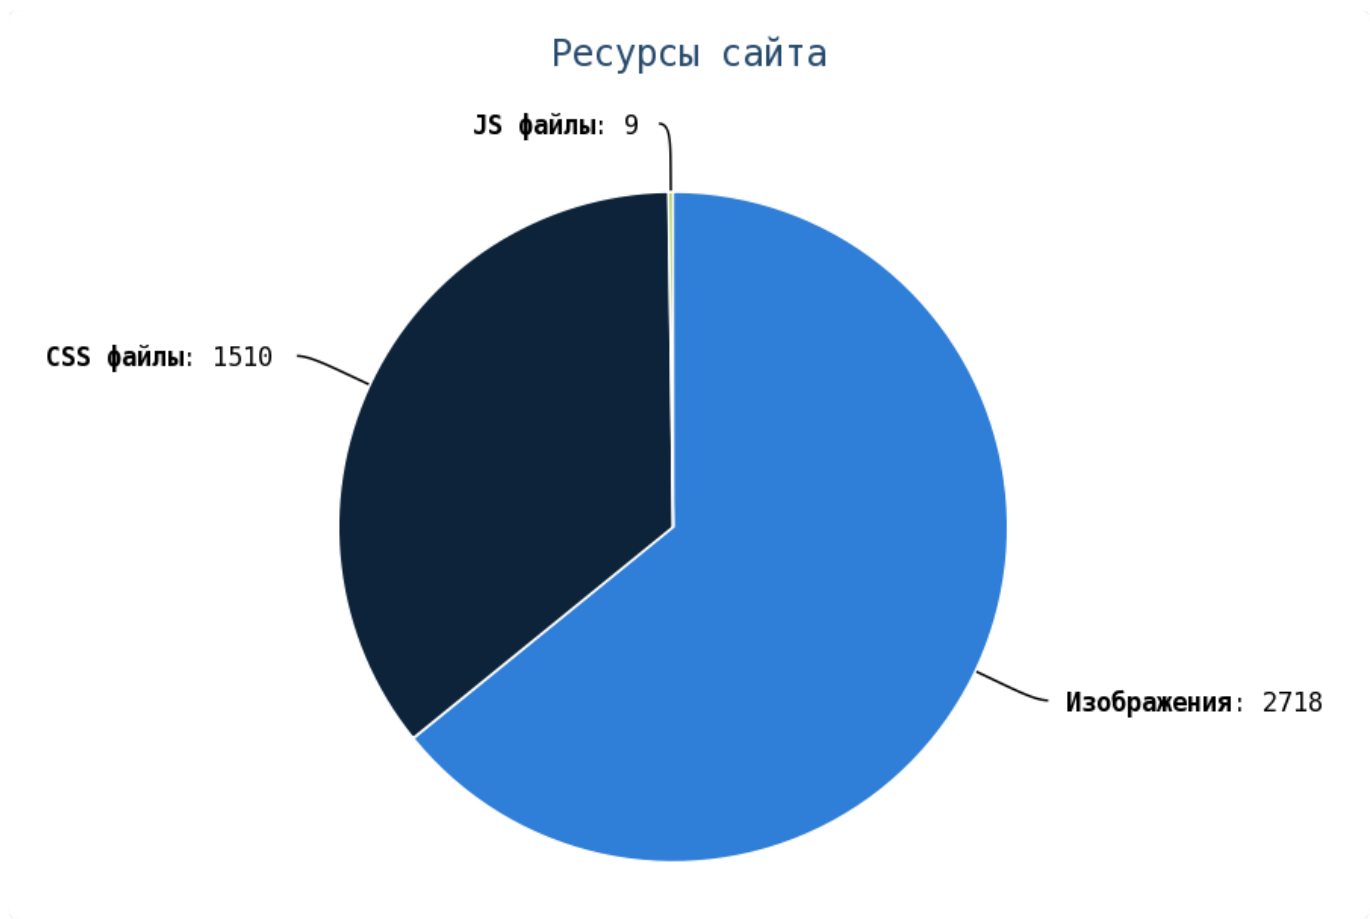

Отчёт по ресурсам

i Ресурсы на вашем сайте — это изображения, подключаемые CSS-стили, шрифты, JS-файлы и т. д. В отчёте также представлены внешние ссылки на сторонние ресурсы. Важно, чтобы все они корректно загружались и отображались, поскольку ресурсы участвуют в корректном формировании страниц.

i Всего ресурсов найдено на сайте: 4237.

❌ ошибок изображений (img src): 1789.

💡 Проверьте ссылки на следующие изображения:

Приложение: [Список ошибок](#)

❌ ошибок CSS файлов (link href): 1008.

💡 Проверьте ссылки на следующие CSS файлы:

Приложение: [Список ошибок](#)

❌ ошибок Javascript файлов (script src): 2.

💡 Проверьте ссылки на следующие JavaScript файлы:

Приложение: [Список ошибок](#)