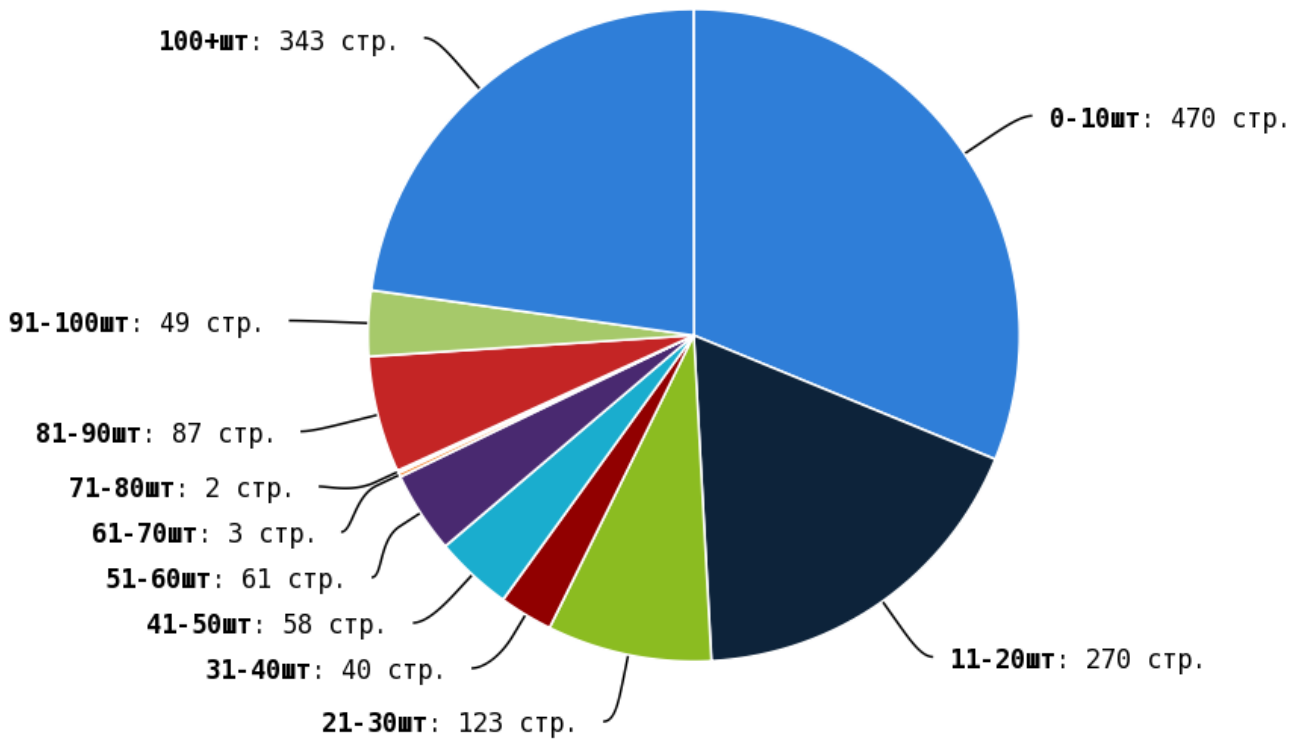

NoFollow — закрытые для индексации ссылки, сообщающие роботу, что их не нужно учитывать, однако для пользователей ссылки останутся рабочими.

Локальные входящие ссылки

Локальные исходящие ссылки

Число внутренних ссылок с nofollow составляет — 0.