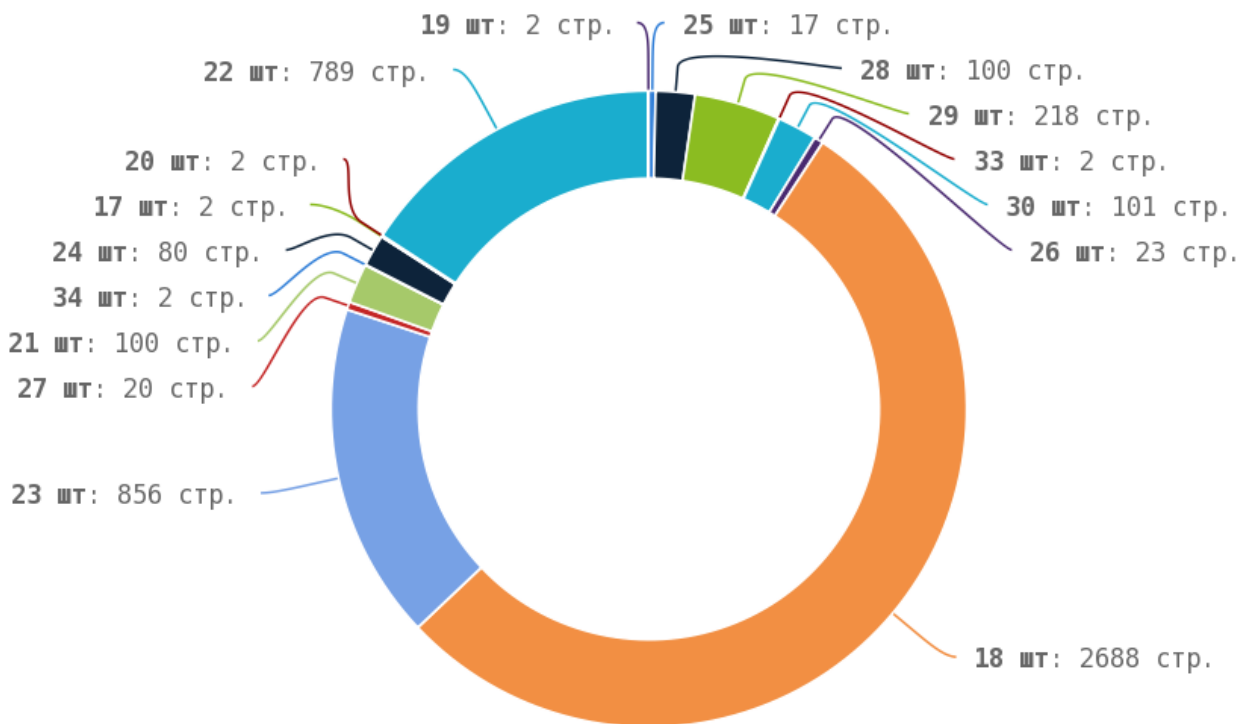

Не рекомендуется комбинировать оба этих тега в рамках одной фразы и создавать вложенные конструкции.

Распределение тегов по страницам сайта

без тегов: 5002 стр.

Распределение тегов <I> по страницам сайта