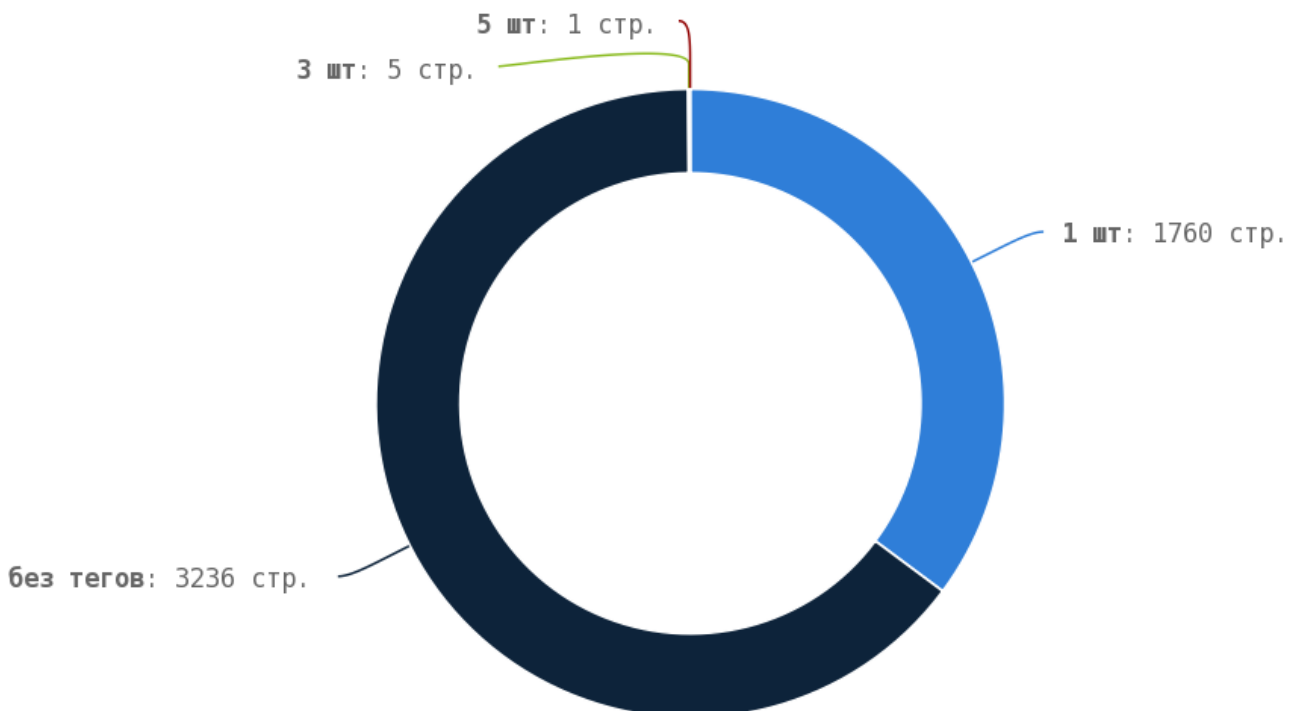

Распределение тегов <Strong> по страницам сайта