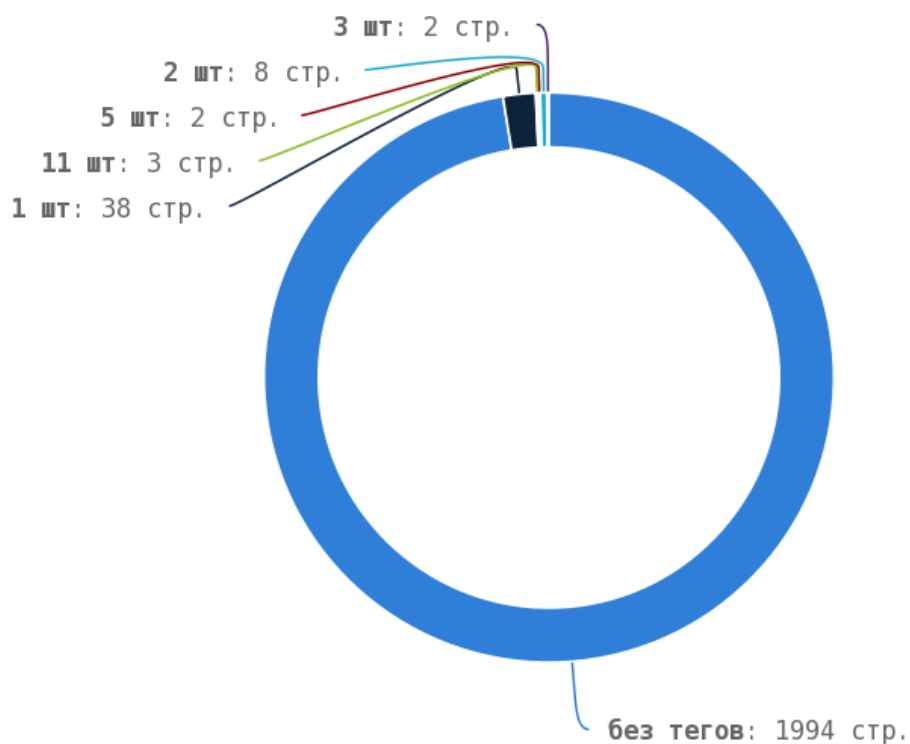

Число употреблений тега < b > превышено на страницах:

<http://sad-online.com.ua/brands> (22)

<http://sad-online.com.ua/index.php?route=product/mmanufacturer> (22)

Число употреблений тега < strong > превышено на страницах:

Приложение: [Список страниц](#)

Теги < em > и < i >

Теги < em > и < i > предназначены для выделения текста курсивом. Их используют для акцентирования внимания или смыслового выделения части текста на странице. Стандарт W3C рекомендует использовать тег < em > вместо тега < i >, однако, это всего лишь рекомендация. Google воспринимает оба тега одинаково и придаёт им один и тот же вес.

Не нужно беспокоиться о том, что страница была неграмотно сверстана только из-за того, если на ней использовался не тот тег. Внутри тегов < em > и < i > следует помещать ключевые фразы, но не злоупотреблять этим. Страница, на которой данные теги встречаются десятки раз, должна быть перепроверена. Если необходимо просто выделить курсивом ту или иную фразу, следует пользоваться CSS-стилем `font-style:italic`.

Не рекомендуется комбинировать оба этих тега в рамках одной фразы и создавать вложенные конструкции.

Распределение тегов <Em> по страницам сайта