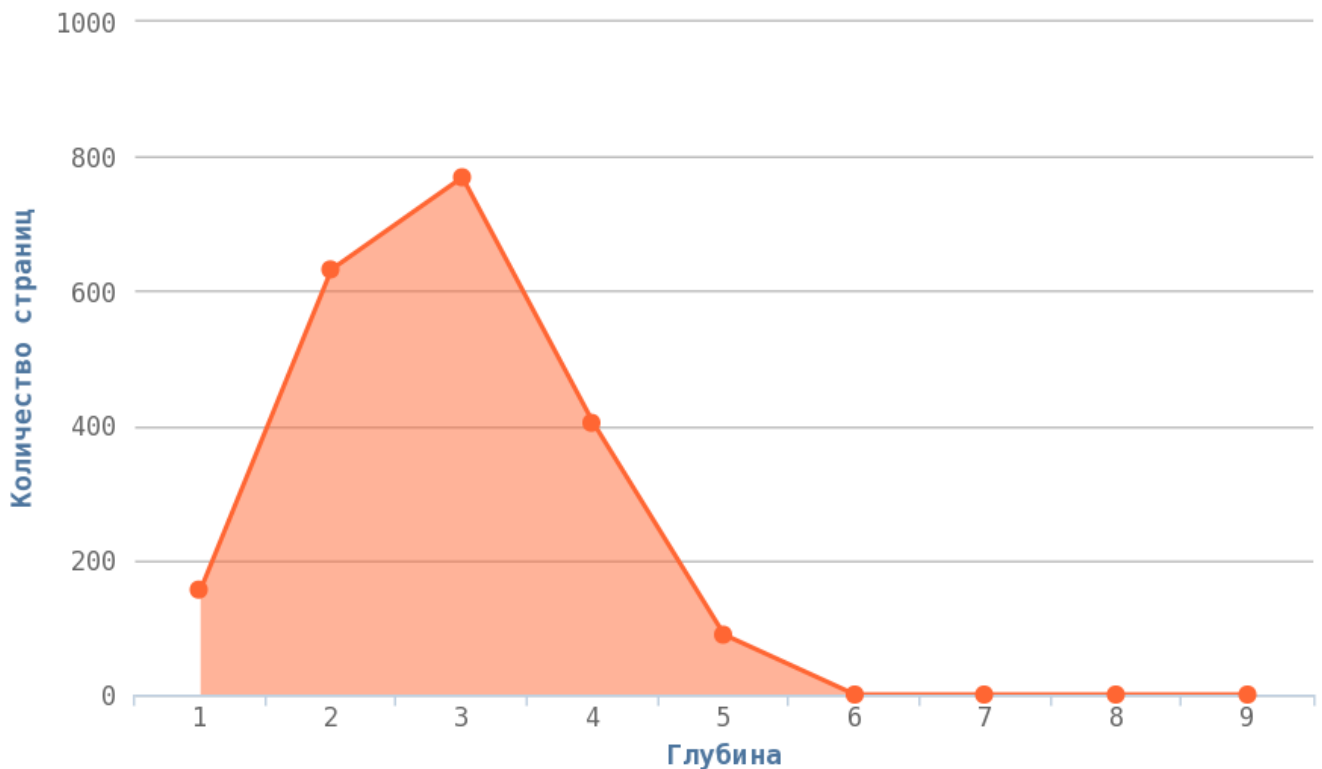

Глубины страниц

❗ Максимальная глубина равна 5. Следует преобразовать структуру сайта, чтобы максимальный уровень глубины на сайте был не более 3.

Страницы на уровне глубины более 3 кликов:

Приложение: [Список страниц](#)

💡 Уровень глубины страниц сильно влияет на поведенческие факторы пользователей. Оптимальный максимальный уровень вложенности от главной страницы — 3 клика. Это означает, что с главной страницы пользователь может переместиться на любую страницу вашего сайта, сделав всего 3 перехода.

Внутренние ссылки

---

i Ссылка — запись в документе, указывающая на другую его часть или на другой документ. Ссылки нужны для связи страниц друг с другом, а также для передачи характеристик от одних страниц другим.