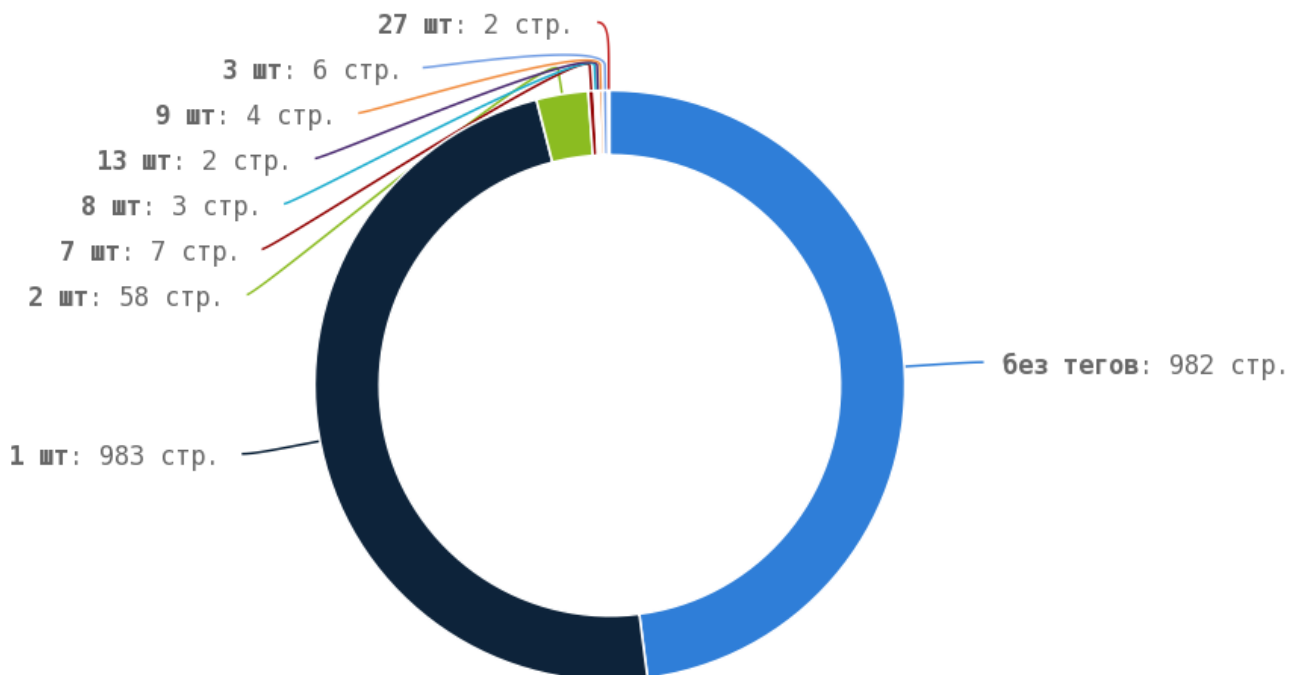

Распределение тегов <Strong> по страницам сайта