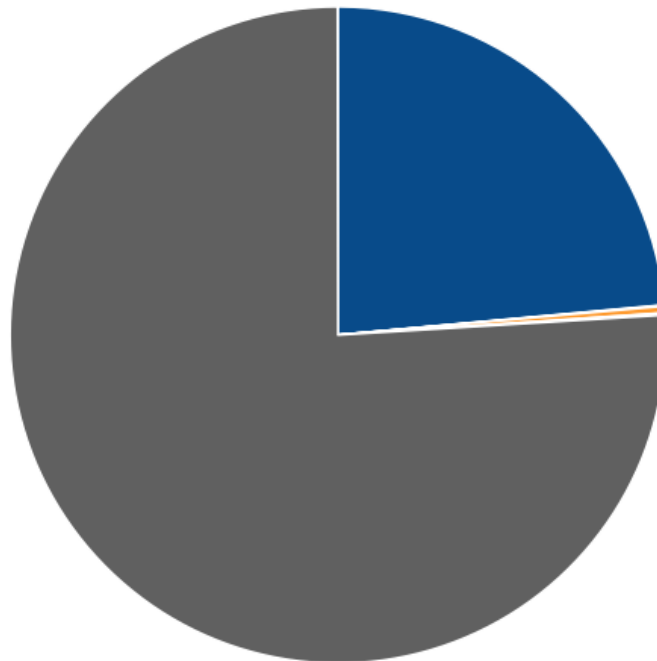

Приложение: [Список ошибок](#)

💡 Данные ресурсы могут серьёзно повлиять на выдачу вашего сайта в поисковых системах. Некорректная загрузка изображения или шрифта может дать сигнал поисковому роботу, что сайт недостаточно качественно разработан и не заслуживает места на первых страницах выдачи.

Отчёт по анализу контента

---

i Наличие дублей контента является **грубой ошибкой** оптимизации. За содержание вашего интернет-представительства вы несёте полную ответственность. Кроме того, дублирование размывает ссылочный вес на определённую запись, которую, оптимизируя, вы пытались продвинуть в топ, как целевую страницу.

Дубликаты контента на сайте

■ Уникальные ■ Похожие ■ Очень похожие ■ Дубликаты ■ Не канонические

🚩 Дубликатов страниц - 10.

💡 Проверьте страницы с дубликатами контента:

Приложение: [Таблица дубликатов](#)