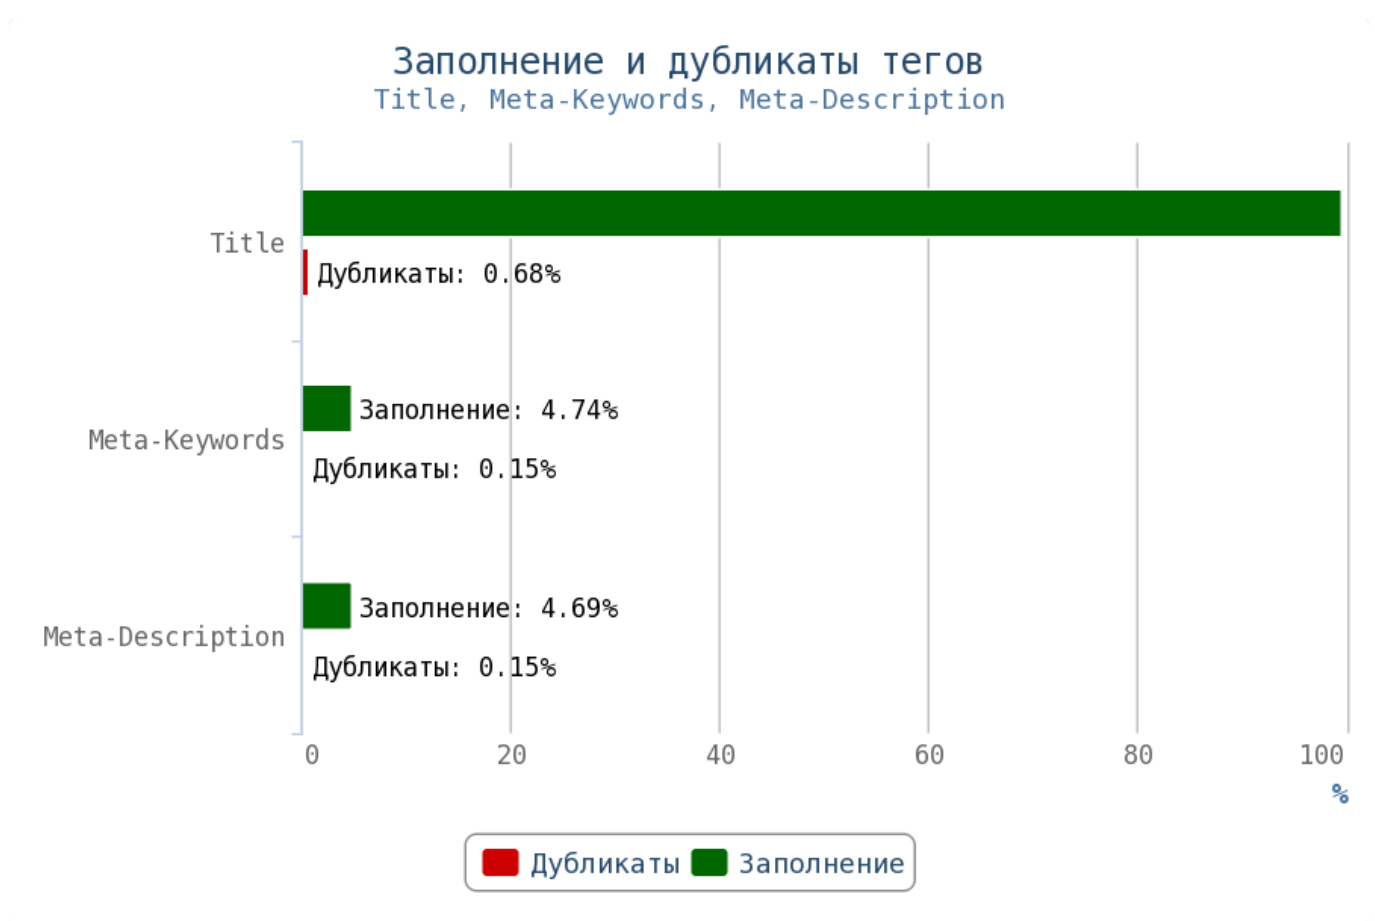

очередь, вознаградит вас высокими позициями в поиске.

Не размещайте дублированные или неуникальные статьи.

Особенно внимательно следите за орфографическими ошибками — они влияют на выдачу вашего сайта.

Отчёт по анализу тегов

Теги Title и мета-теги

i **Title** (тайтл) — самый важный тег для внутренней оптимизации html-кода страниц. Поисковые системы придают очень большое значение тексту, заключённому в title.

Мета-тег **Description** предназначен для создания краткого описания страницы, которое выводится в качестве аннотации к ссылке на страницу в поисковой выдаче.

Мета-тег **Keywords** используется для указания ключевых слов оптимизируемой страницы.

Пустые теги

i Заполненные мета-теги положительно влияют на восприятие страницы поисковым роботом.

🚩 Число страниц с пустыми Title составляет — 7.