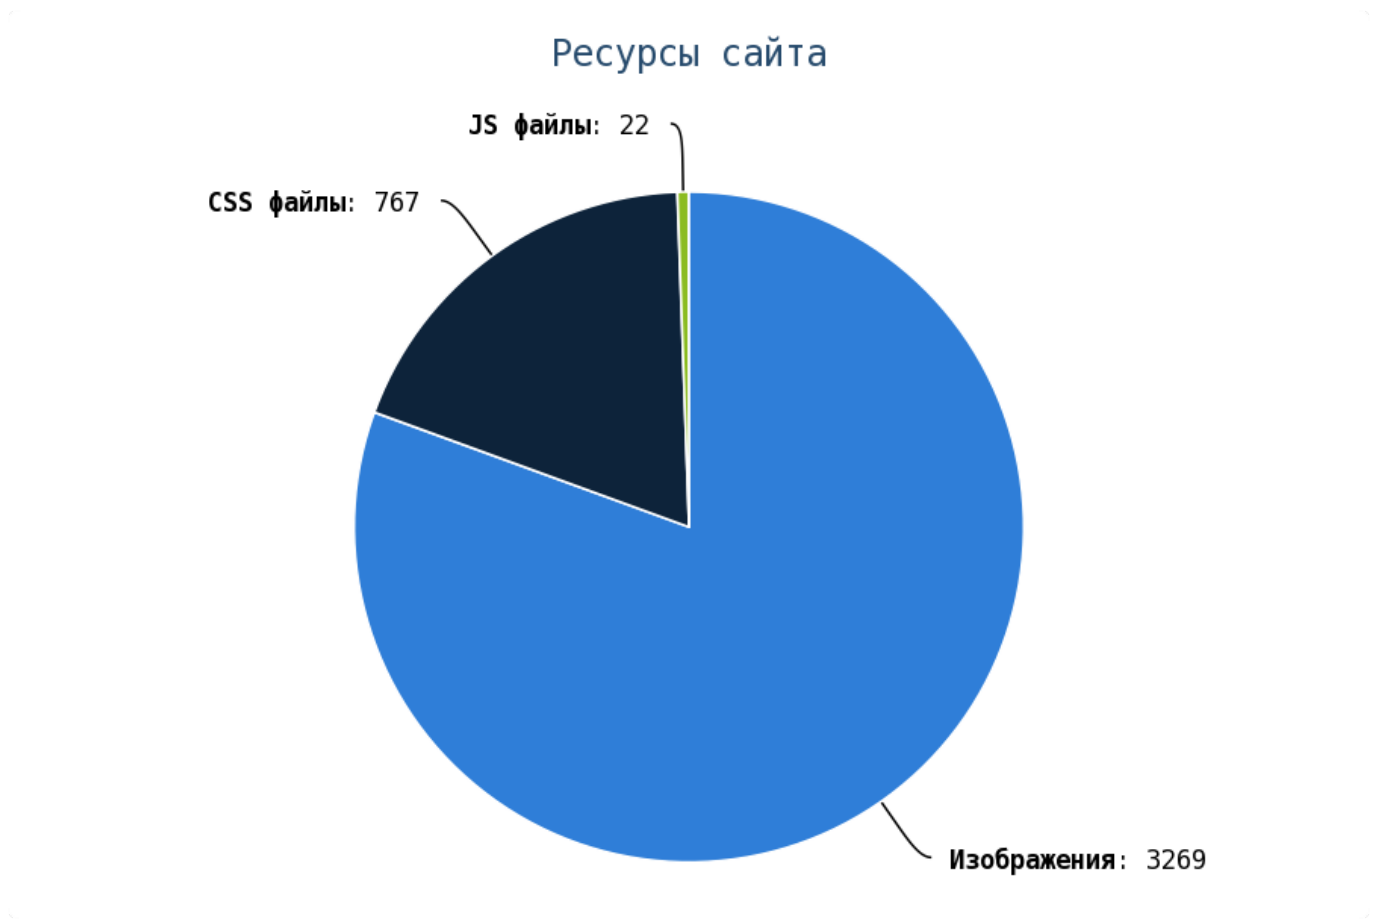

Отчёт по ресурсам

i Ресурсы на вашем сайте — это изображения, подключаемые CSS-стили, шрифты, JS-файлы и т. д. В отчёте также представлены внешние ссылки на сторонние ресурсы. Важно, чтобы все они корректно загружались и отображались, поскольку ресурсы участвуют в корректном формировании страниц.

i Всего ресурсов найдено на сайте: 4058.

🚩 ошибок изображений (img src): 18.

💡 Проверьте ссылки на следующие изображения:

Приложение: [Список ошибок](#)

🚩 ошибок CSS файлов (link href): 264.

💡 Проверьте ссылки на следующие CSS файлы:

Приложение: [Список ошибок](#)

🟢 ошибок Javascript файлов (script src): 0.

🚩 ошибок исходящих внешних ссылок: 1.

💡 Проверьте ссылки на следующие исходящие внешние ссылки: