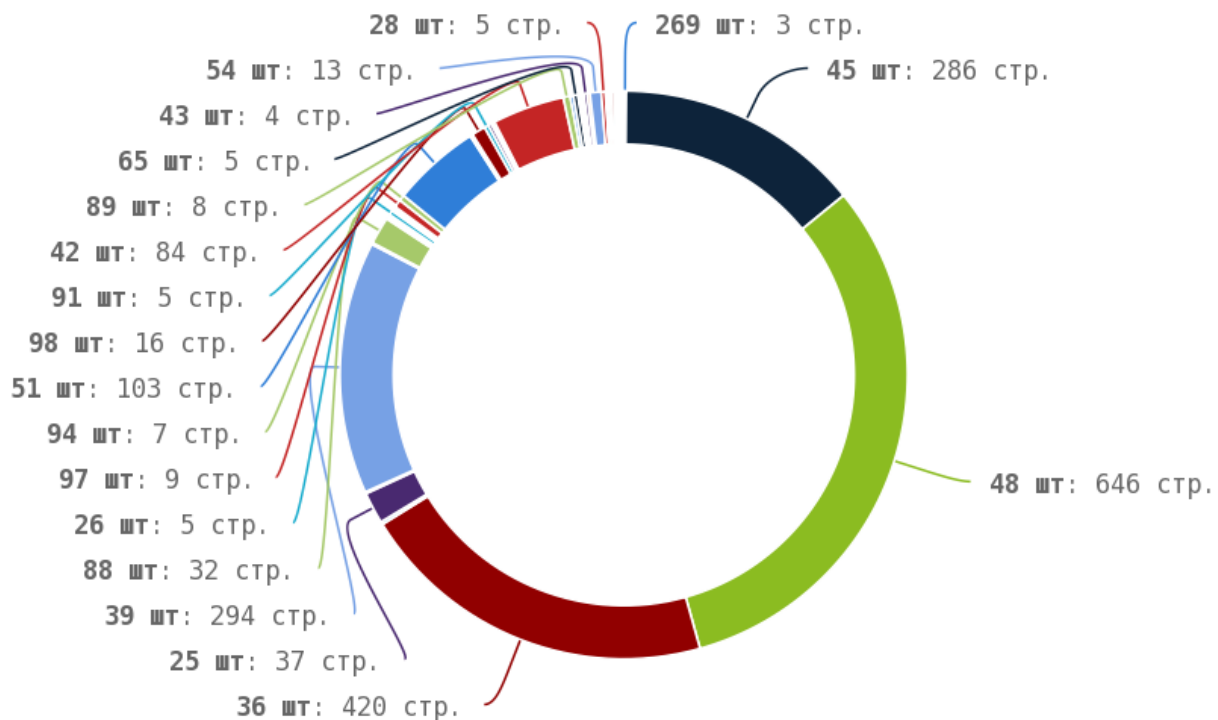

Распределение тегов <I> по страницам сайта

Число употреблений тега < em > превышено на страницах:

<http://sad-online.com.ua/index.php?route=product/product&product_id=1639> (11)
<http://sad-online.com.ua/index.php?route=product/product&product_id=1640> (5)
<http://sad-online.com.ua/raskladushki?product_id=1639> (11)
<http://sad-online.com.ua/raskladushki/raskaldushki-na-pruzhynah?product_id=1639> (11)
<http://sad-online.com.ua/raskladushki?product_id=1640> (5)

Число употреблений тега < i > превышено на страницах:

Приложение: [Список страниц](#)

Грамотное использования представленных выше тегов поможет вам обратить внимание поисковой системы на наиболее важные части вашего сайта.

Используйте мета-теги – они помогут поисковому роботу определить тематику страницы, наиболее употребляемые слова, которые могут искать пользователи. Так же они отображают информацию при выдаче вашего сайта в поисковой системе.

Используйте теги в тексте – покажите поисковому роботу где началась статья, где в ней наиболее важная информация, разделите статью на абзацы.