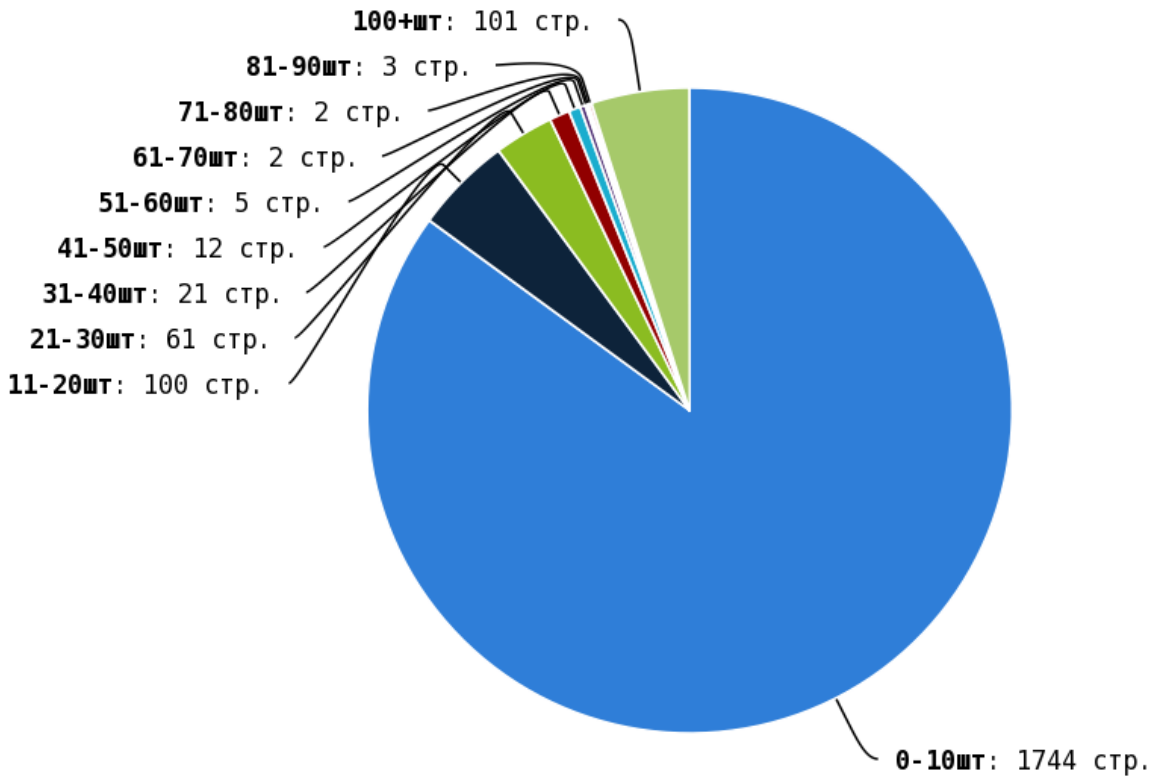

NoFollow — закрытые для индексации ссылки, сообщающие роботу, что их не нужно учитывать, однако для пользователей ссылки останутся рабочими.

Локальные входящие ссылки

Локальные исходящие ссылки

Число внутренних ссылок с nofollow составляет — 0.