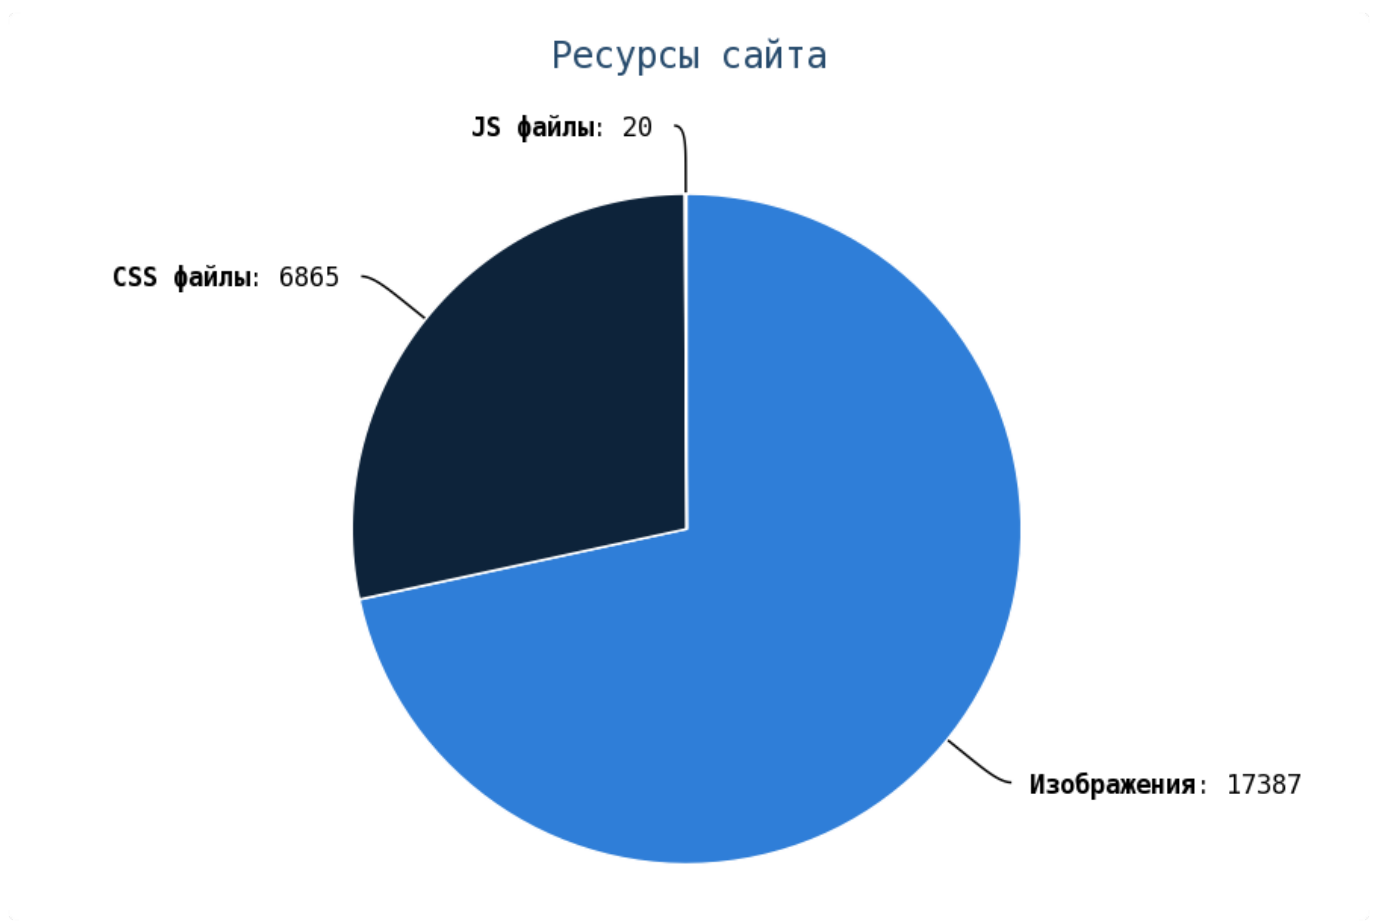

Отчёт по ресурсам

i Ресурсы на вашем сайте — это изображения, подключаемые CSS-стили, шрифты, JS-файлы и т. д. В отчёте также представлены внешние ссылки на сторонние ресурсы. Важно, чтобы все они корректно загружались и отображались, поскольку ресурсы участвуют в корректном формировании страниц.

i Всего ресурсов найдено на сайте: 24271.

🚩 ошибок изображений (img src): 2.

💡 Проверьте ссылки на следующие изображения:

Приложение: [Список ошибок](#)

🚩 ошибок CSS файлов (link href): 1382.

💡 Проверьте ссылки на следующие CSS файлы:

Приложение: [Список ошибок](#)

🟢 ошибок Javascript файлов (script src): 0.

🟢 ошибок исходящих внешних ссылок: 0.

💡 Данные ресурсы могут серьёзно повлиять на выдачу вашего сайта в поисковых системах. Некорректная