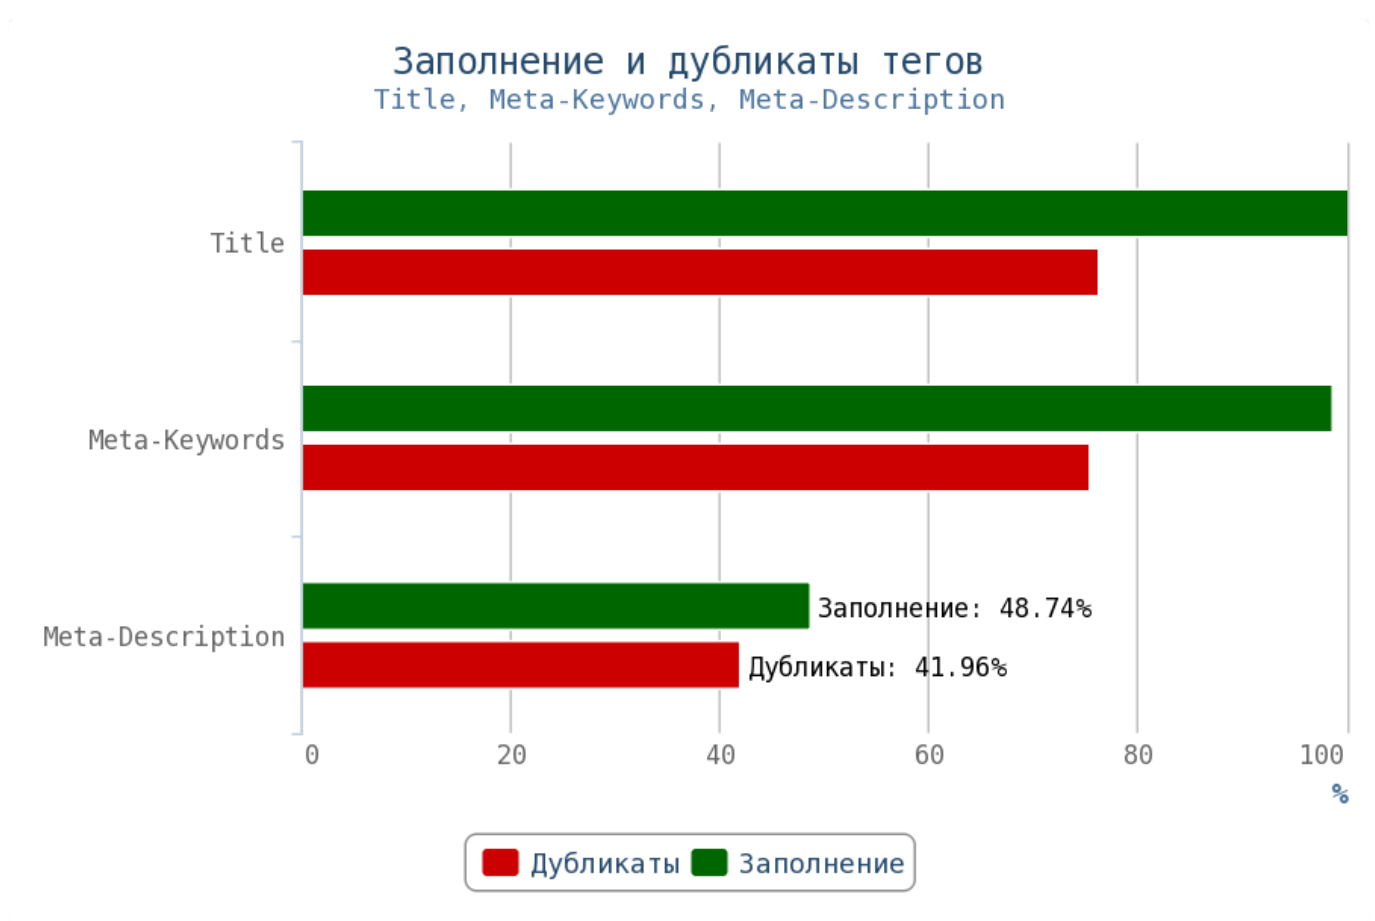

очередь, вознаградит вас высокими позициями в поиске.

Не размещайте дублированные или неуникальные статьи.

Особенно внимательно следите за орфографическими ошибками — они влияют на выдачу вашего сайта.

Отчёт по анализу тегов

Теги Title и мета-теги

i **Title** (тайтл) — самый важный тег для внутренней оптимизации html-кода страниц. Поисковые системы придают очень большое значение тексту, заключённому в title.

Мета-тег **Description** предназначен для создания краткого описания страницы, которое выводится в качестве аннотации к ссылке на страницу в поисковой выдаче.

Мета-тег **Keywords** используется для указания ключевых слов оптимизируемой страницы.

Пустые теги

i Заполненные мета-теги положительно влияют на восприятие страницы поисковым роботом.

Число страниц с пустыми Title составляет — 5.