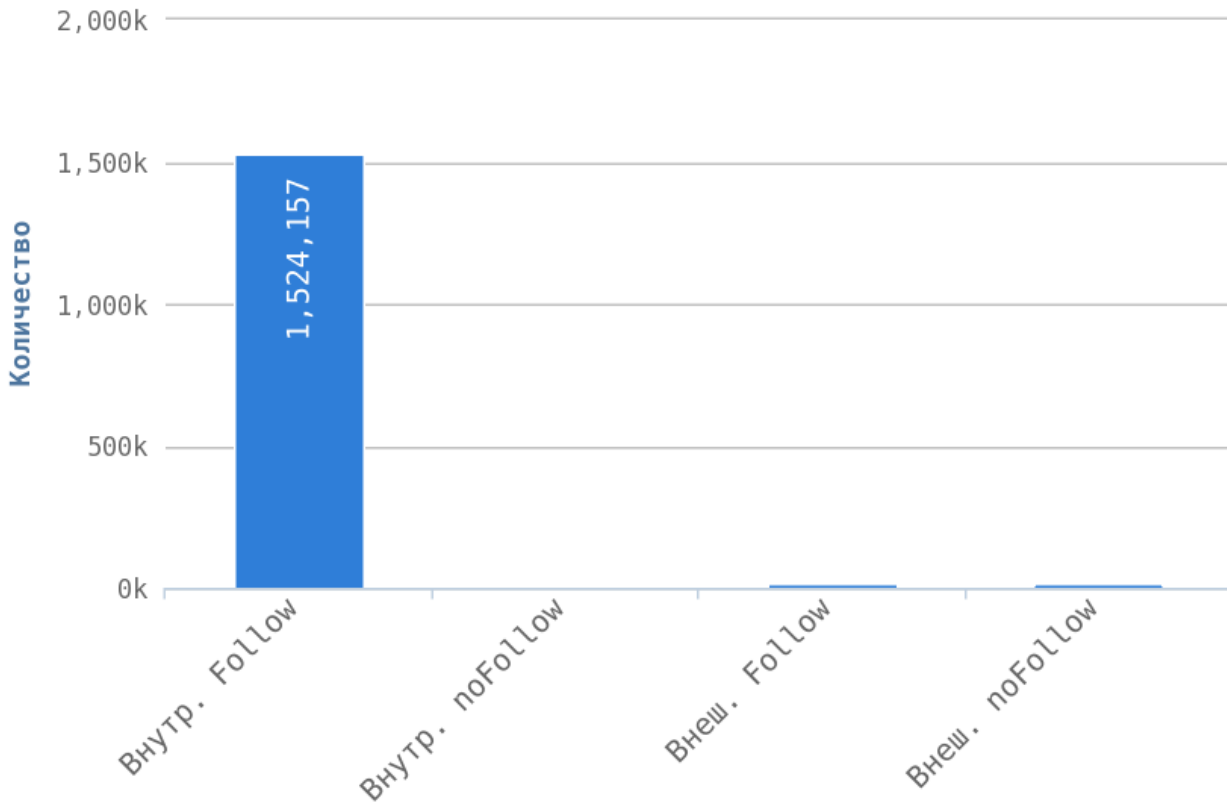

Типы ссылок на сайте

Ссылки на вашем сайте могут содержать тег «rel=» с помощью которого вы можете закрывать ссылки от индексации поисковыми роботами.

Follow — открытые для индексации ссылки. Робот может без препятствий перемещаться по ним и индексировать.

NoFollow — закрытые для индексации ссылки, сообщающие роботу, что их не нужно учитывать, однако для пользователей ссылки останутся рабочими.