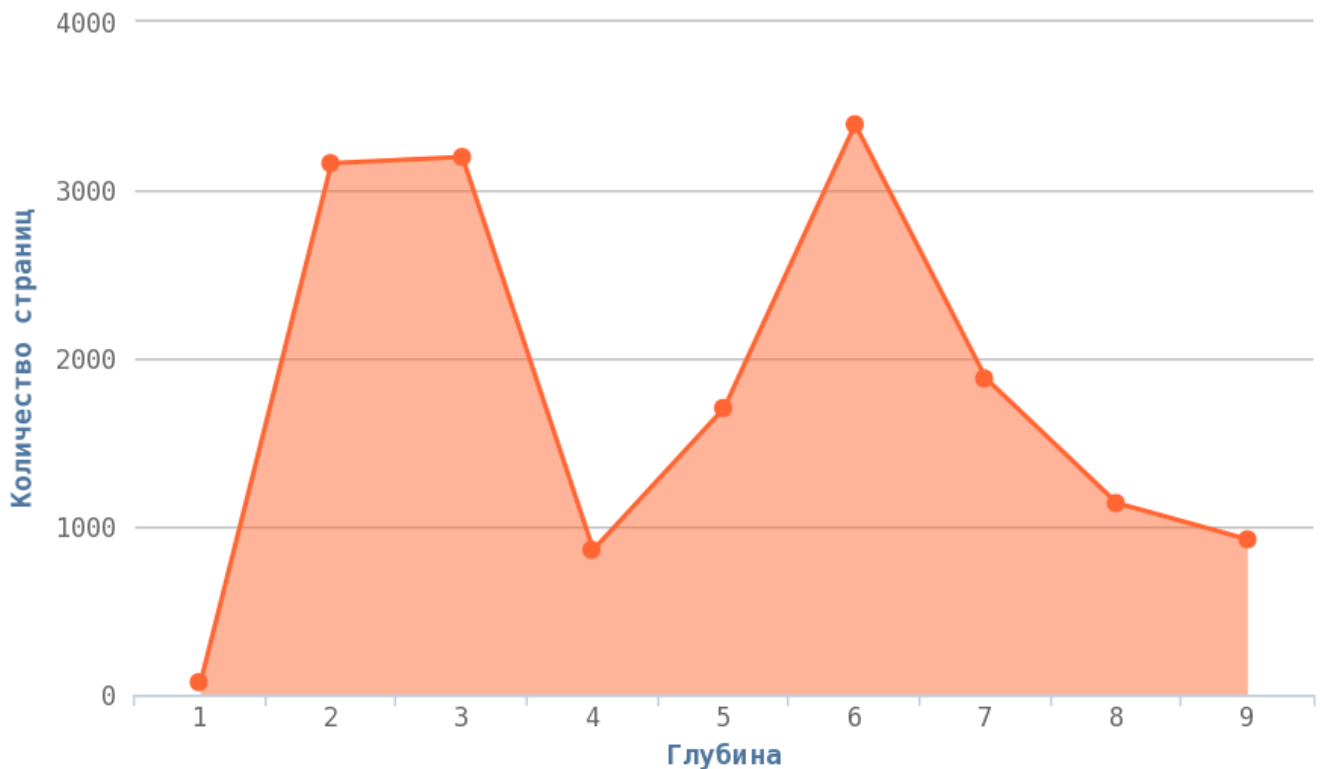

Глубины страниц

❗ Максимальная глубина равна 11. Следует преобразовать структуру сайта, чтобы максимальный уровень глубины на сайте был не более 3.

Страницы на уровне глубины более 3 кликов:

Приложение: [Список страниц](#)

💡 Уровень глубины страниц сильно влияет на поведенческие факторы пользователей. Оптимальный максимальный уровень вложенности от главной страницы — 3 клика. Это означает, что с главной страницы пользователь может переместиться на любую страницу вашего сайта, сделав всего 3 перехода.

Внутренние ссылки

i Ссылка — запись в документе, указывающая на другую его часть или на другой документ. Ссылки нужны для связи страниц друг с другом, а также для передачи характеристик от одних страниц другим.