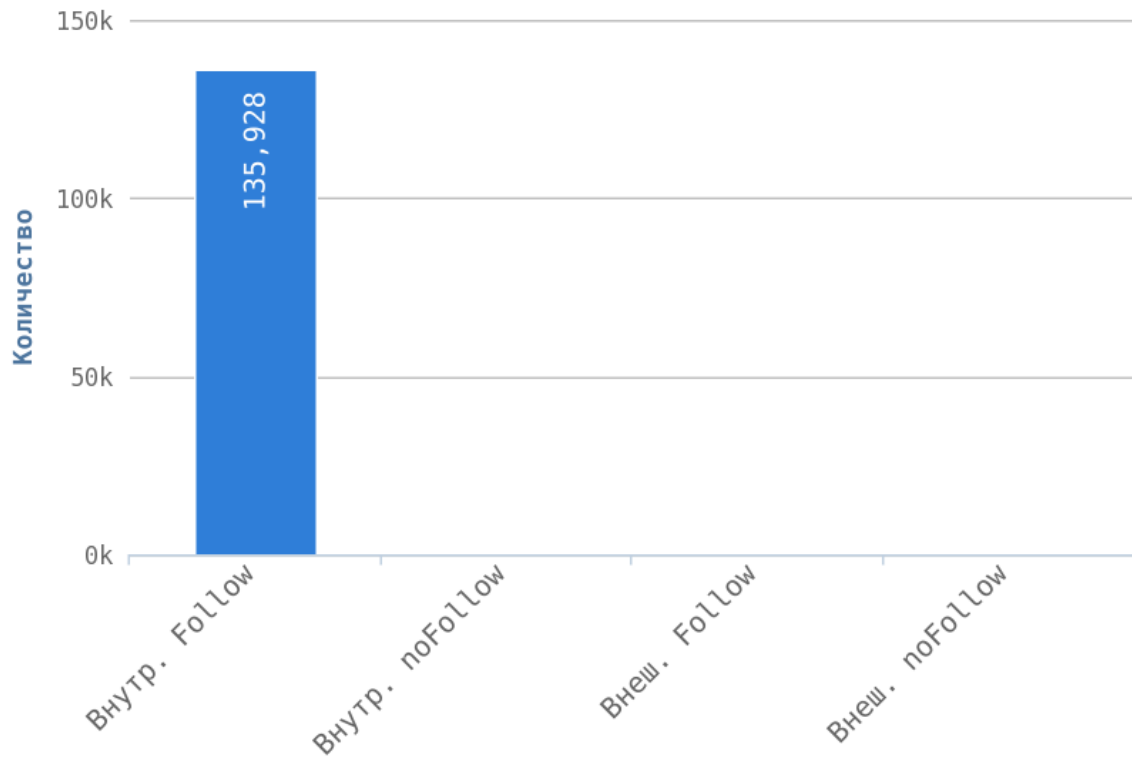

Типы ссылок на сайте

Ссылки на вашем сайте могут содержать тег «rel=» с помощью которого вы можете закрывать ссылки от индексации поисковыми роботами.

Follow — открытые для индексации ссылки. Робот может без препятствий перемещаться по ним и индексировать.

NoFollow — закрытые для индексации ссылки, сообщающие роботу, что их не нужно учитывать, однако для пользователей ссылки останутся рабочими.