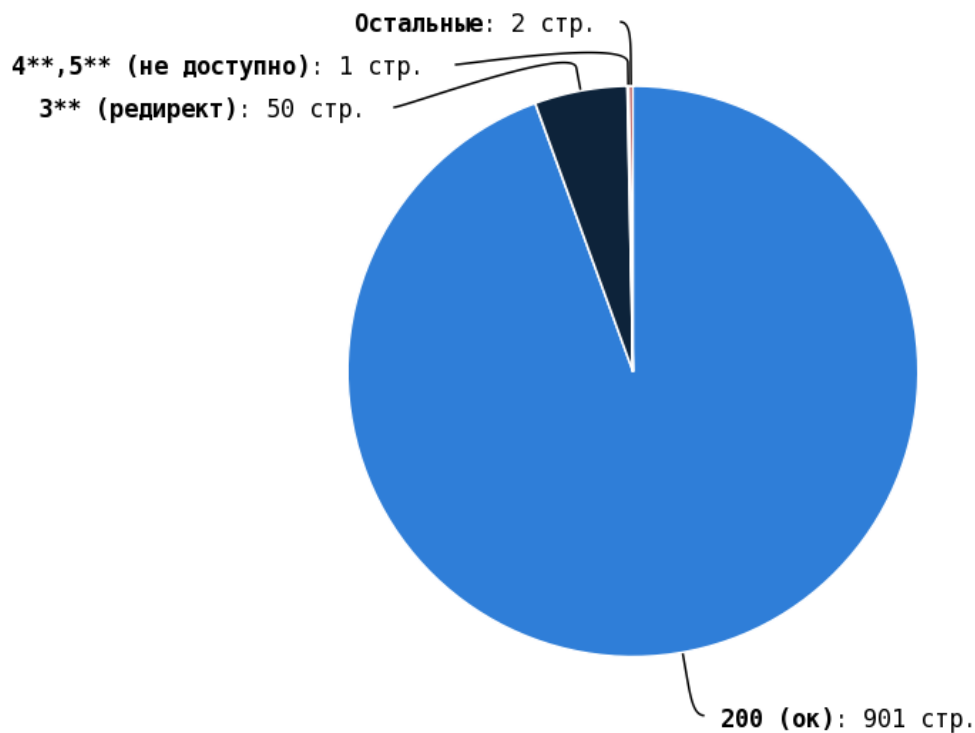

Коды ответа сервера

Коды ответа сайта

Код ответа 200 — 901 стр.

Число кодов 3** = 50 проверьте страницы:

Приложение: [Список страниц](#)

Сервер ответил не на все запросы — проверьте страницы:

<http://novostroykitut.com.ua/novostroyki/ul-universitetskaia-2iu>

<http://novostroykitut.com.ua/novostroyki/klasse-biznes-nv/komnatnost-4plus-nv/metro-politekhni-cheskii-institut-nv>

Число кодов ответа 4** = 1 проверьте страницы:

<http://novostroykitut.com.ua/novostroyki/raspolozhenie--nv>

Кодов ответа 5** не обнаружено.

Глубины страниц

Уровни глубины показывают количество кликов, начиная с главной страницы (нулевая глубина) до той или иной страницы сайта. Лёгкость обнаружения информации находится в принципиальной зависимости от глубины сайта. Малая глубина может привести к переизбытку информации для пользователя на одной с странице и тем самым понизит её рейтинг в глазах пользователя.