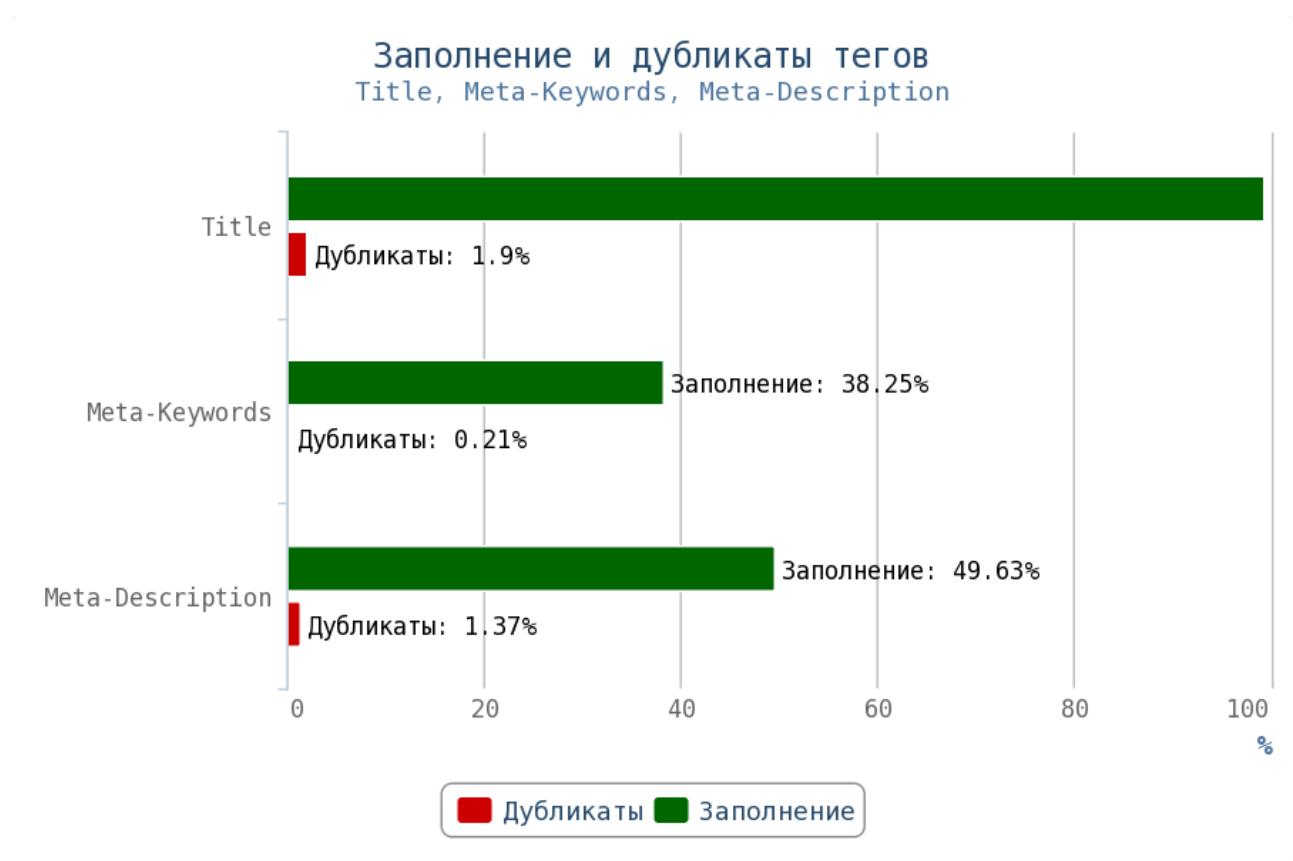

Не размещайте дублированные или неуникальные статьи. Особенно внимательно следите за орфографическими ошибками — они влияют на выдачу вашего сайта.

Отчёт по анализу тегов

Теги Title и мета-теги

i **Title** (тайтл) — самый важный тег для внутренней оптимизации html-кода страниц. Поисковые системы придают очень большое значение тексту, заключённому в title.

Мета-тег **Description** предназначен для создания краткого описания страницы, которое выводится в качестве аннотации к ссылке на страницу в поисковой выдаче.

Мета-тег **Keywords** используется для указания ключевых слов оптимизируемой страницы.

Пустые теги

i Заполненные мета-теги положительно влияют на восприятие страницы поисковым роботом.

Число страниц с пустыми Title составляет — 7.

Заполните тег title на страницах: