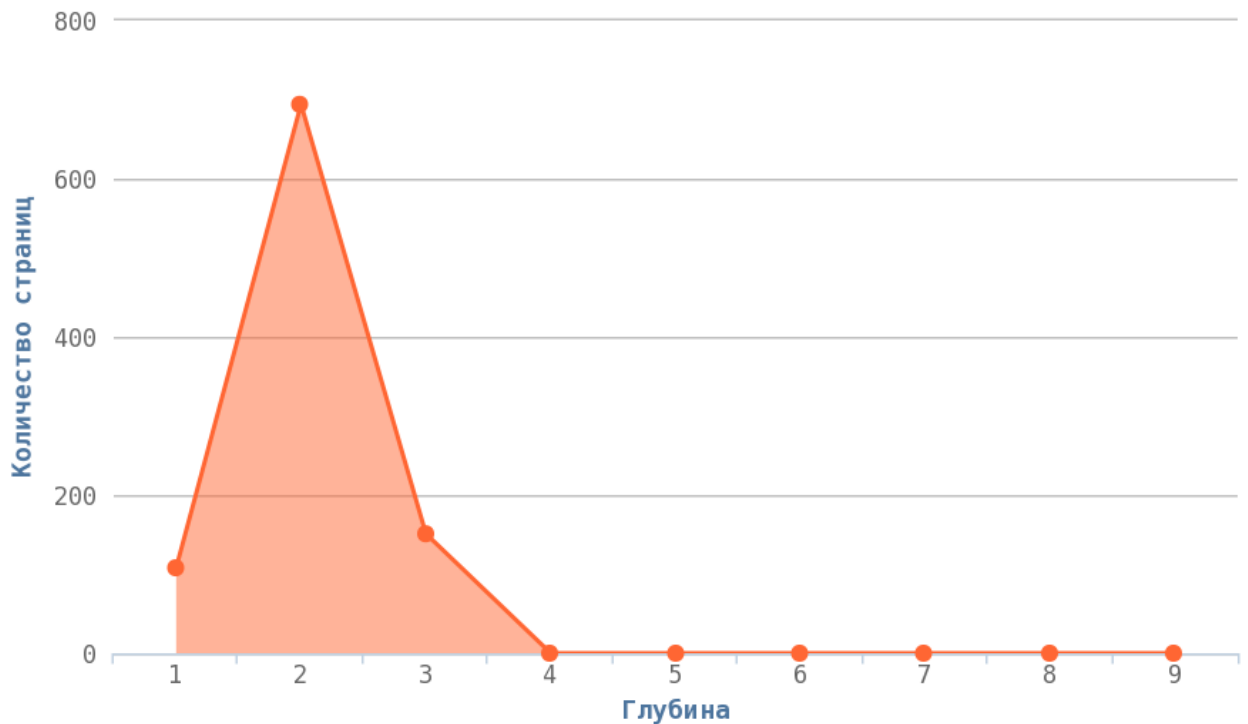

Глубины страниц

Максимальная глубина равна 3.

Уровень глубины страниц сильно влияет на поведенческие факторы пользователей. Оптимальный максимальный уровень вложенности от главной страницы — 3 клика. Это означает, что с главной страницы пользователь может переместиться на любую страницу вашего сайта, сделав всего 3 перехода.

Внутренние ссылки

Ссылка — запись в документе, указывающая на другую его часть или на другой документ. Ссылки нужны для связи страниц друг с другом, а также для передачи характеристик от одних страниц другим.