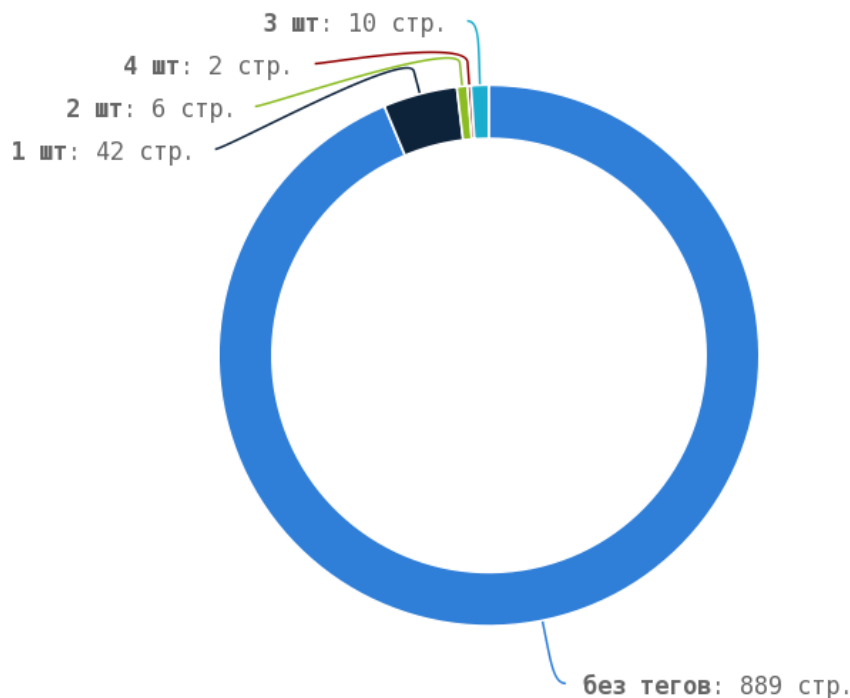

Распределение тегов <I> по страницам сайта

- Число употреблений тега <em> на страницах сайта — в норме.
- Число употреблений тега <i> на страницах сайта — в норме.

💡 Грамотное использование представленных выше тегов поможет вам обратить внимание поисковой системы на наиболее важные части вашего сайта.

Используйте мета-теги – они помогут поисковому роботу определить тематику страницы, наиболее употребляемые слова, которые могут искать пользователи. Так же они отображают информацию при выдаче вашего сайта в поисковой системе.

Используйте теги в тексте – покажите поисковому роботу где началась статья, где в ней наиболее важная информация, разделите статью на абзацы.

Фильтры поисковых систем

---

i Фильтры — это санкции и ограничения, накладываемые поисковыми системами на некачественные сайты. Результатом наложения фильтра может быть выпадение страниц сайта из индекса, снижение позиций и показателей посещаемости.

Переоптимизация

---

i Фильтр накладывается за чрезмерное насыщение текста ключевыми словами.

💡 Обратите внимание на ключевые фразы в таблице. Необходимо снизить частоту употребления в