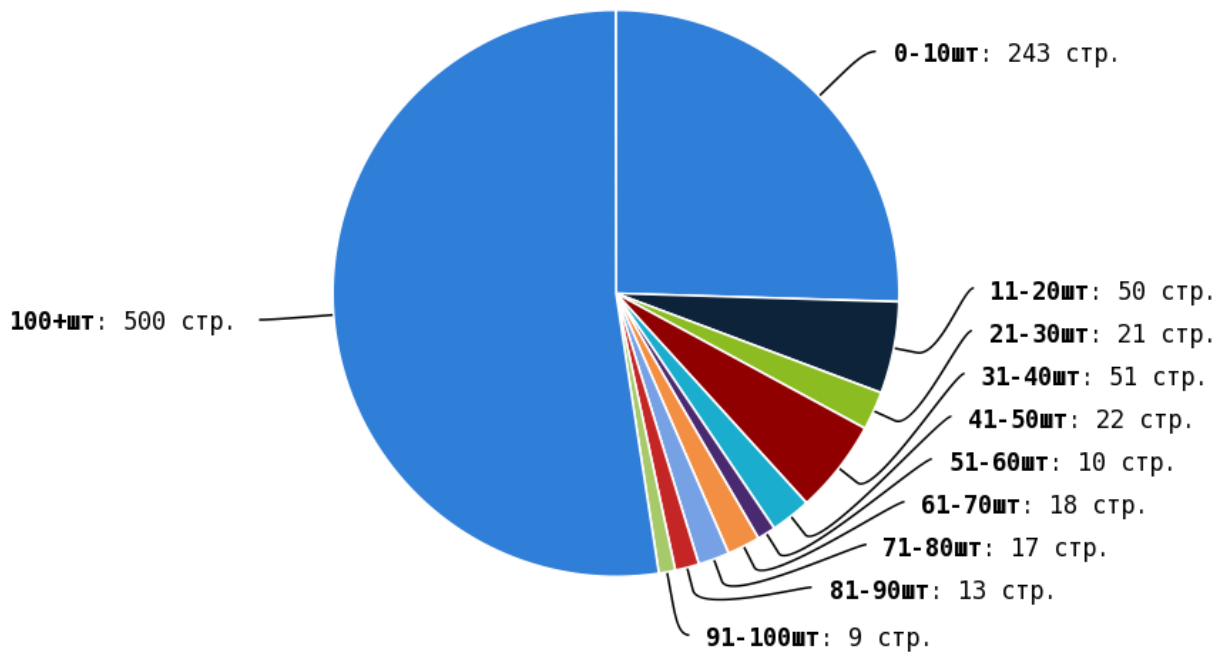

Локальные входящие ссылки