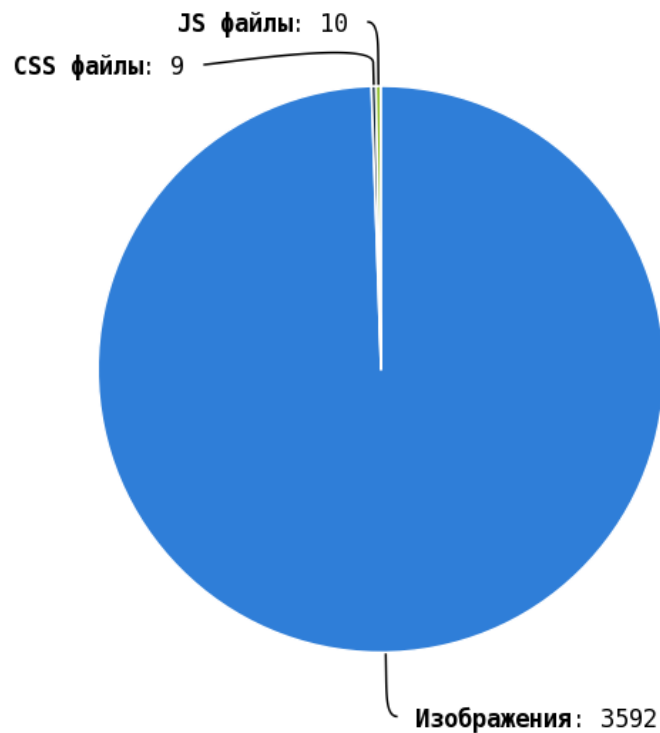

Ресурсы сайта

i Всего ресурсов найдено на сайте: 3611.

🚩 ошибок изображений (img src): 90.

💡 Проверьте ссылки на следующие изображения:

Приложение: [Список ошибок](#)

🚩 ошибок CSS файлов (link href): 4.

💡 Проверьте ссылки на следующие CSS файлы:

Приложение: [Список ошибок](#)

🚩 ошибок Javascript файлов (script src): 1.

💡 Проверьте ссылки на следующие JavaScript файлы:

Приложение: [Список ошибок](#)

🟢 ошибок исходящих внешних ссылок: 0.

💡 Данные ресурсы могут серьёзно повлиять на выдачу вашего сайта в поисковых системах. Некорректная загрузка изображения или шрифта может дать сигнал поисковому роботу, что сайт недостаточно качественно разработан и не заслуживает места на первых страницах выдачи.