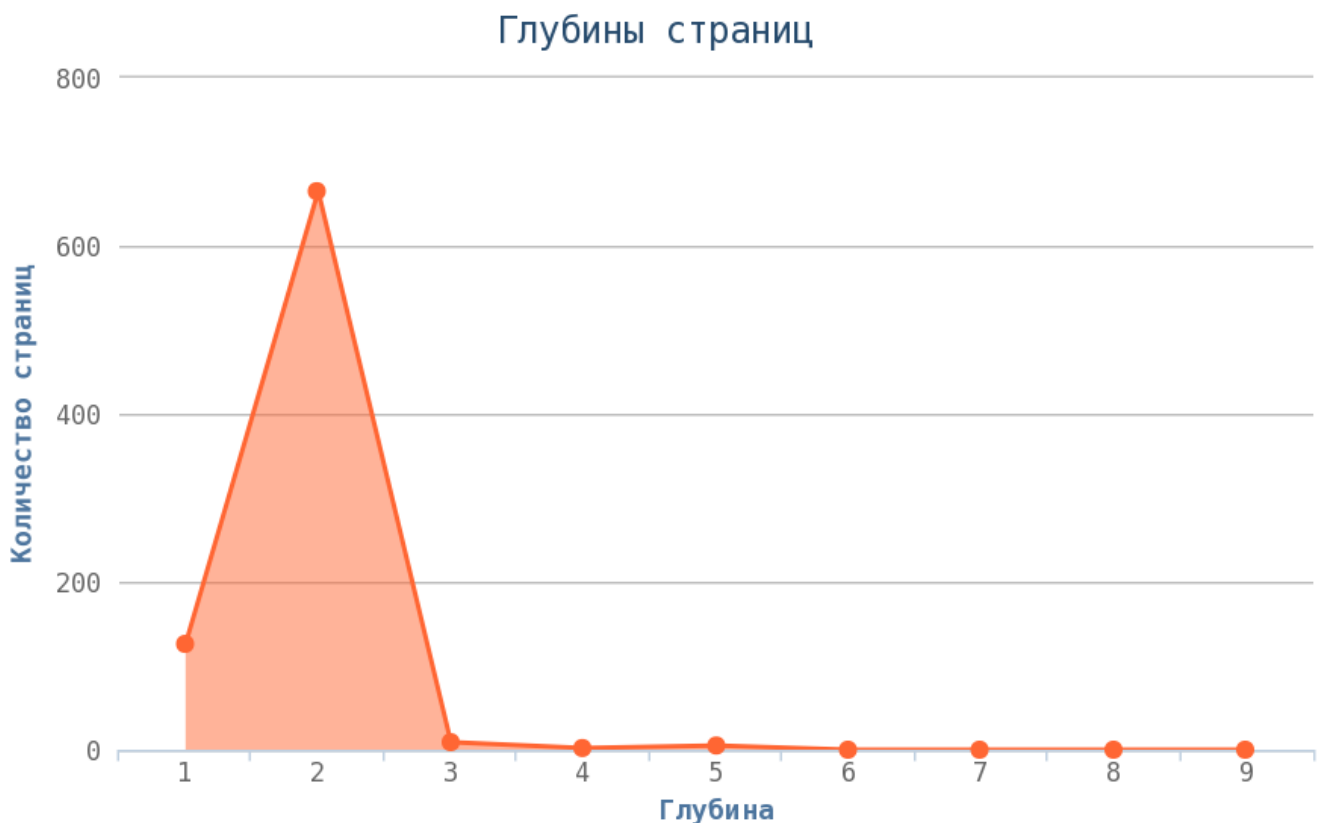

<http://www.scanlights.ru/product.php?id_product=1683>

Число кодов ответа 4** = 2 проверьте страницы:

<http://www.scanlights.ru/download/d173426d58f71dfde69771b2773f1968b4feced>

<http://www.scanlights.ru/download/332b3d165c4e29491c113f68501ff8edad3d19f3>

Кодов ответа 5** не обнаружено.

Глубины страниц

Уровни глубины показывают количество кликов, начиная с главной страницы (нулевая глубина) до той или иной страницы сайта. Лёгкость обнаружения информации находится в принципиальной зависимости от глубины сайта. Малая глубина может привести к переизбытку информации для пользователя на одной с странице и тем самым понизит её рейтинг в глазах пользователя.

Максимальная глубина равна 5. Следует преобразовать структуру сайта, чтобы максимальный уровень глубины на сайте был не более 3.

Страницы на уровне глубины более 3 кликов:

<http://www.scanlights.ru/product.php?id_product=2265>

<http://www.scanlights.ru/product.php?id_product=2264>

<http://www.scanlights.ru/product.php?id_product=2266>

<http://www.scanlights.ru/product.php?id_product=2269>