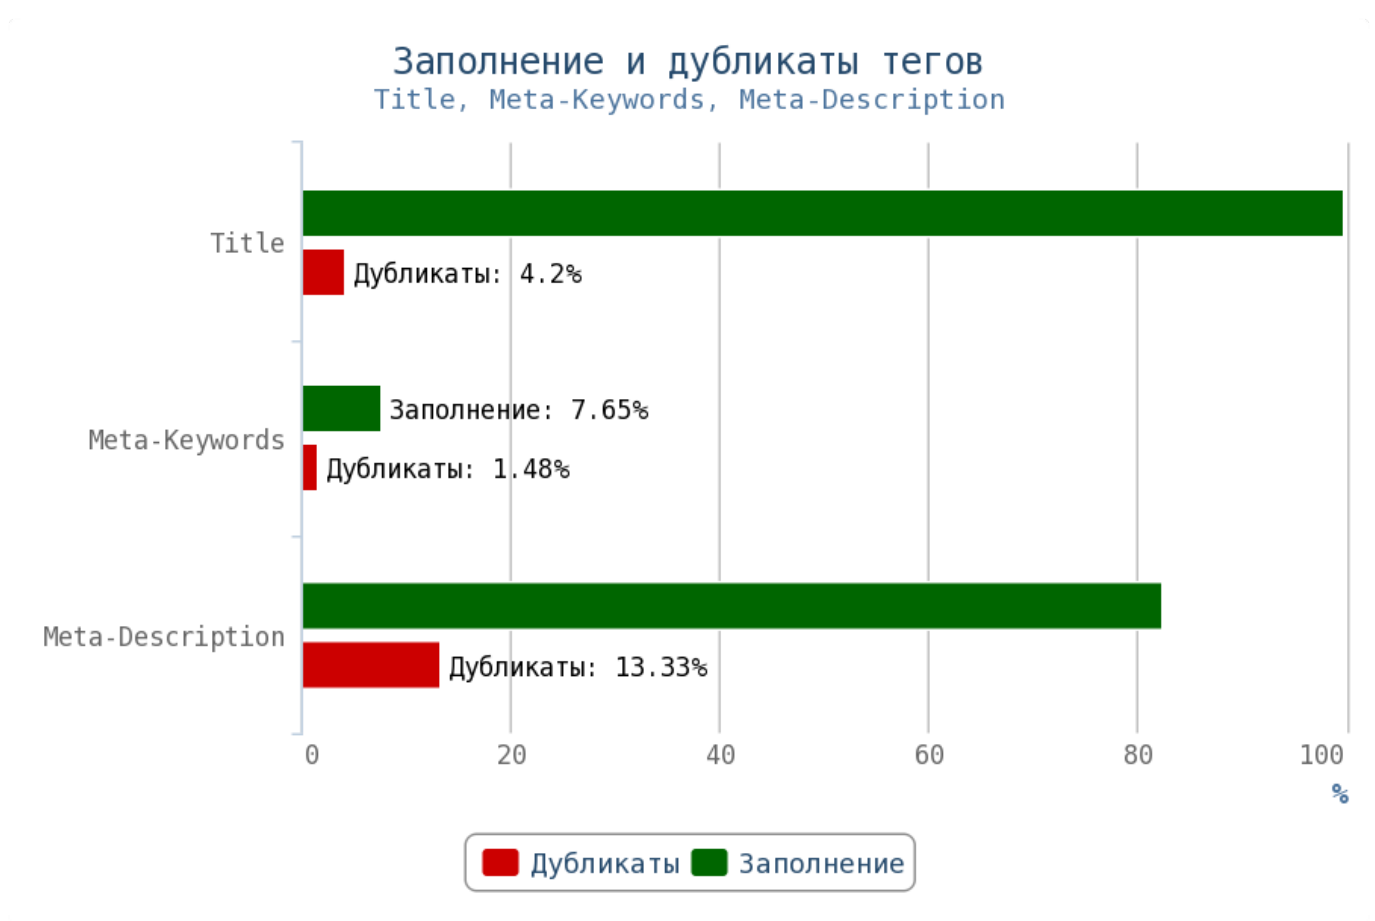

очередь, вознаградит вас высокими позициями в поиске.

Не размещайте дублированные или неуникальные статьи.

Особенно внимательно следите за орфографическими ошибками — они влияют на выдачу вашего сайта.

Отчёт по анализу тегов

Теги Title и мета-теги

i **Title** (тайтл) — самый важный тег для внутренней оптимизации html-кода страниц. Поисковые системы придают очень большое значение тексту, заключённому в title.

Мета-тег **Description** предназначен для создания краткого описания страницы, которое выводится в качестве аннотации к ссылке на страницу в поисковой выдаче.

Мета-тег **Keywords** используется для указания ключевых слов оптимизируемой страницы.

Пустые теги

i Заполненные мета-теги положительно влияют на восприятие страницы поисковым роботом.

🚩 Число страниц с пустыми Title составляет — 1.