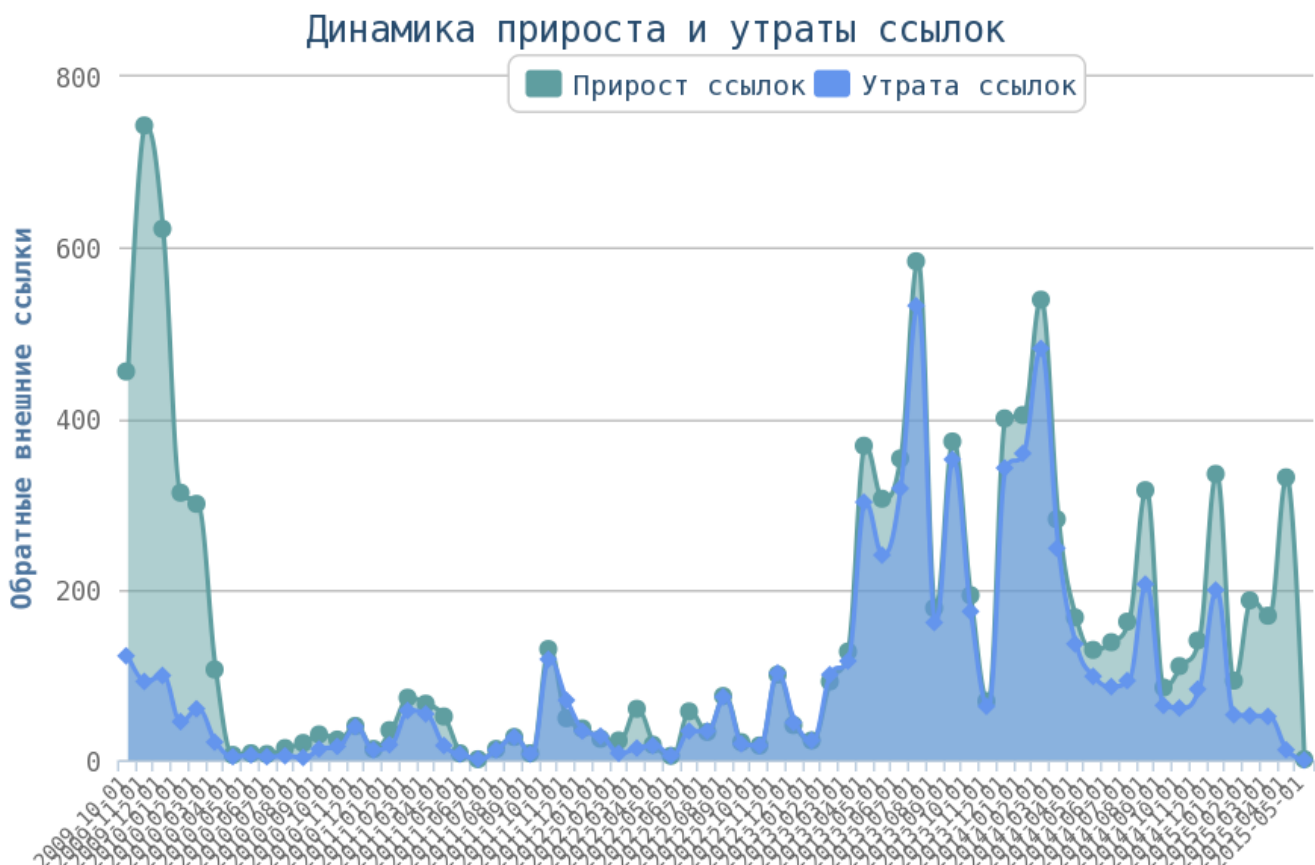

Характеристики:

- Число обратных ссылок: 10328;
- Число ссылающихся доменов: 4075;
- Число исходящих ссылок: 1947;
- Число исходящих доменов, на которые идут ссылки: 19.

Тип ссылок

Тип ссылок	Количество
Текстовые ссылки	4199
Ссылки-изображения	19
Редиректы	8
Фреймы	0
Упоминания	0
Nofollow (неиндексируемые)	93
Содержащие Alt	0
С пустыми анкерами	17