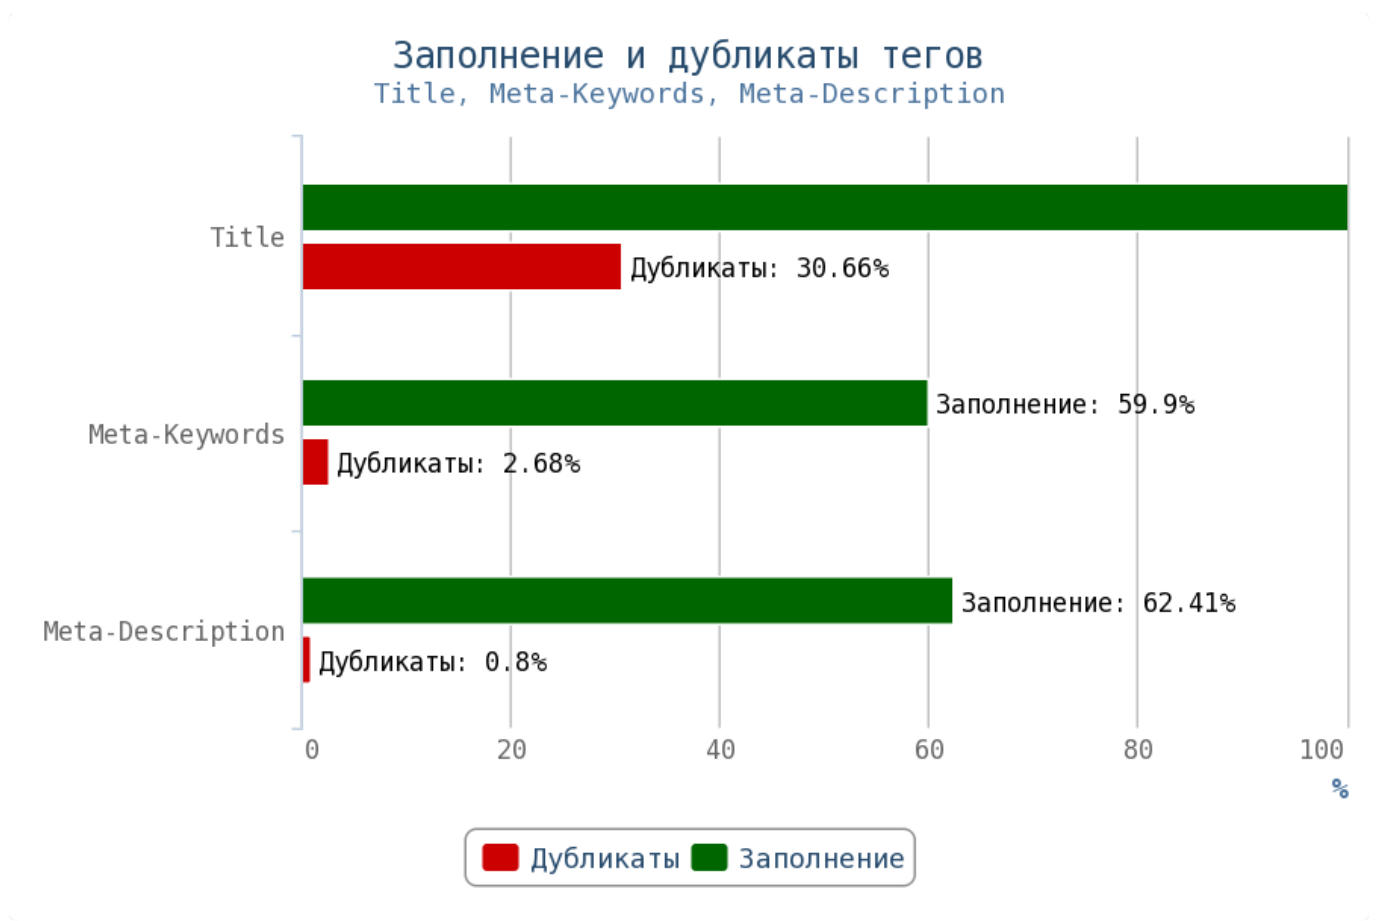

Мета-тег **Description** предназначен для создания краткого описания страницы, которое выводится в качестве аннотации к ссылке на страницу в поисковой выдаче.

Мета-тег **Keywords** используется для указания ключевых слов оптимизируемой страницы.

Пустые теги

i Заполненные мета-теги положительно влияют на восприятие страницы поисковым роботом.

🚩 Число страниц с пустыми Title составляет — 0.

🚩 Число страниц с пустыми Description составляет — 1080.

💡 Заполните тег description на страницах:

<http://legrand1.ru/obzor_quteo_legrand.html>
<http://legrand1.ru/articles.php>
<http://legrand1.ru/sistemy-obogreva.html>
<http://legrand1.ru/podrozetniki_se.html>
<http://legrand1.ru/index.php/cat/c301_Corian-Oyster.html>
<http://legrand1.ru/nagruzka-do-32a-7kvt.html>
<http://legrand1.ru/index.php/cat/c30_.html>
<http://legrand1.ru/index.php/cat/c308_.html>
<http://legrand1.ru/index.php/cat/c34_.html>
<http://legrand1.ru/index.php/cat/c299_.html>