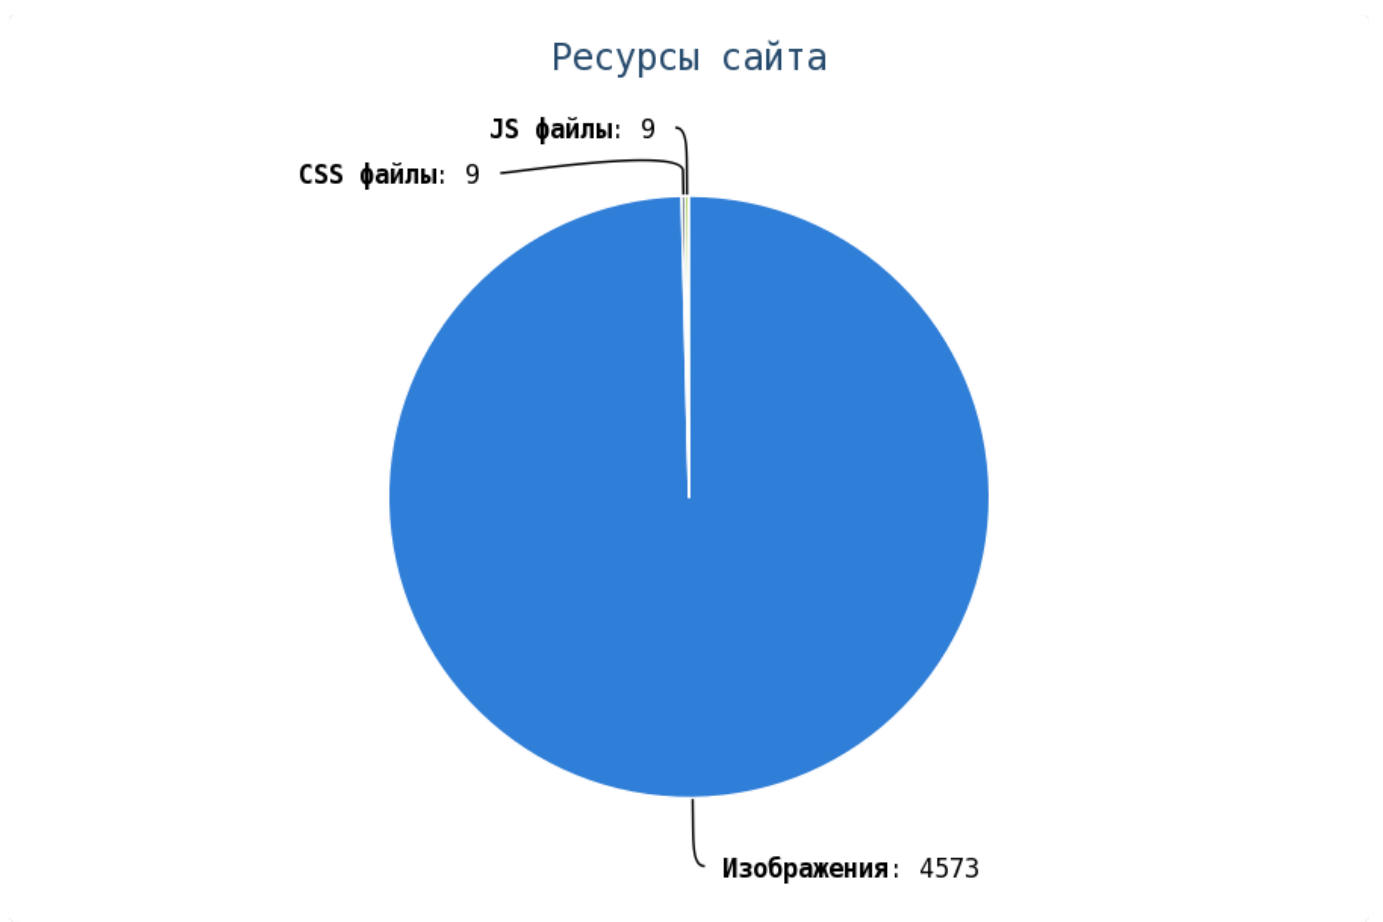

- положительно влияет на поведенческий фактор пользователей на сайте;
- позволяет пользователю быстро находить необходимую ему информацию.

Отчёт по ресурсам

i Ресурсы на вашем сайте — это изображения, подключаемые CSS-стили, шрифты, JS-файлы и т. д. В отчёте также представлены внешние ссылки на сторонние ресурсы. Важно, чтобы все они корректно загружались и отображались, поскольку ресурсы участвуют в корректном формировании страниц.

i Всего ресурсов найдено на сайте: 4591.

❗️ **ошибок изображений (img src): 12.**

💡 Проверьте ссылки на следующие изображения:

Приложение: [Список ошибок](#)

✅ **ошибок CSS файлов (link href): 0.**

✅ **ошибок Javascript файлов (script src): 0.**

❗️ **ошибок исходящих внешних ссылок: 12.**

💡 Проверьте ссылки на следующие исходящие внешние ссылки: