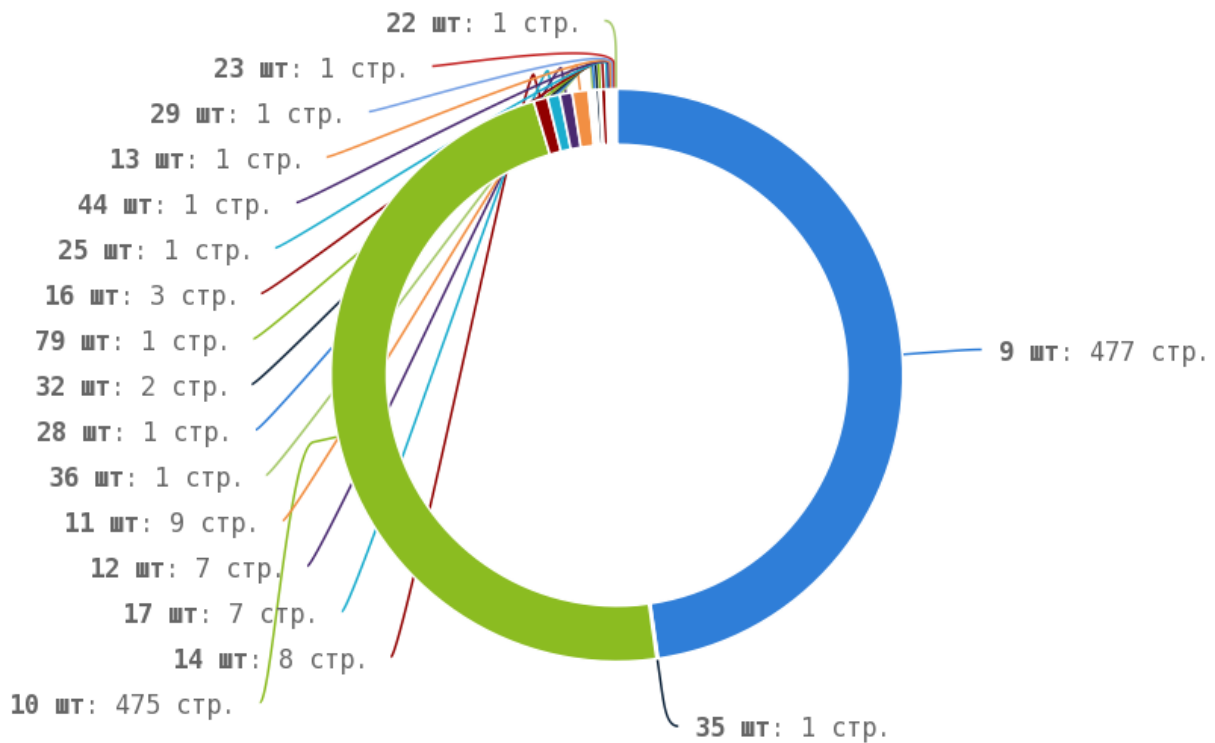

Распределение тегов <B> по страницам сайта