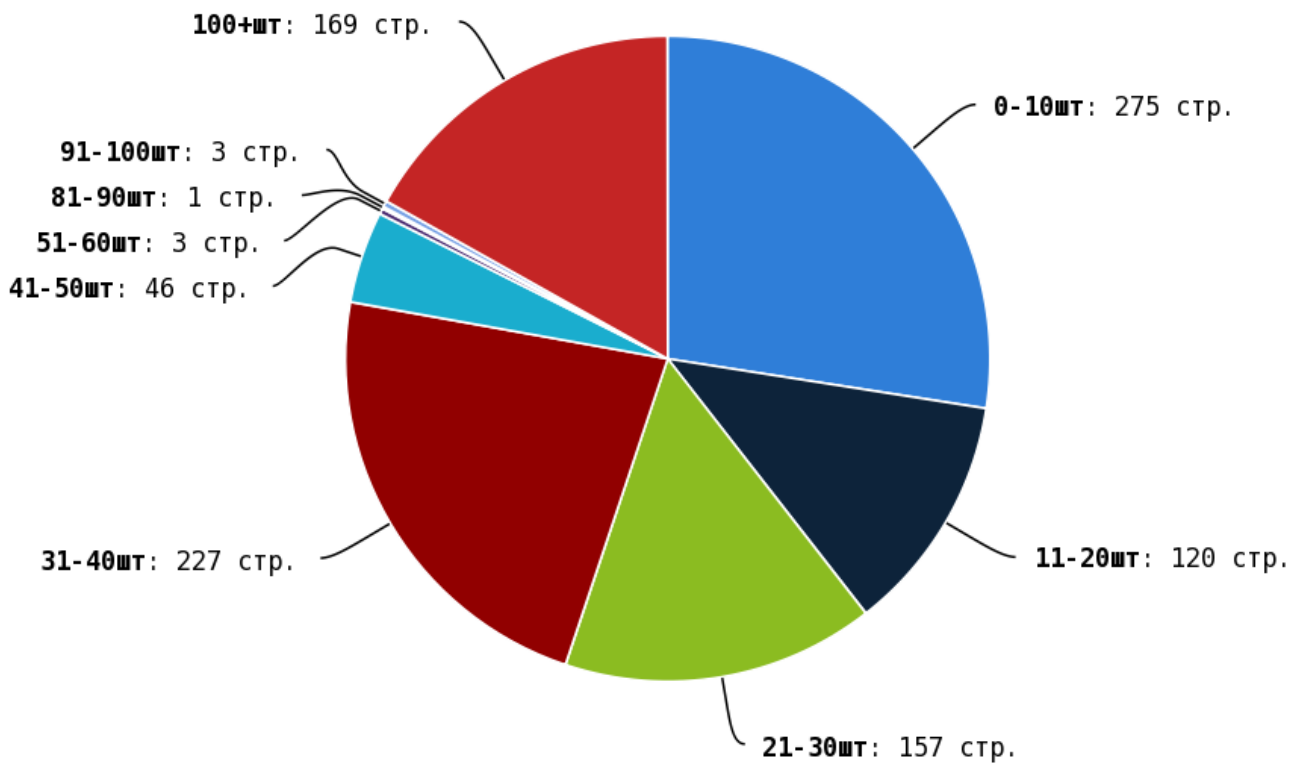

Локальные входящие ссылки