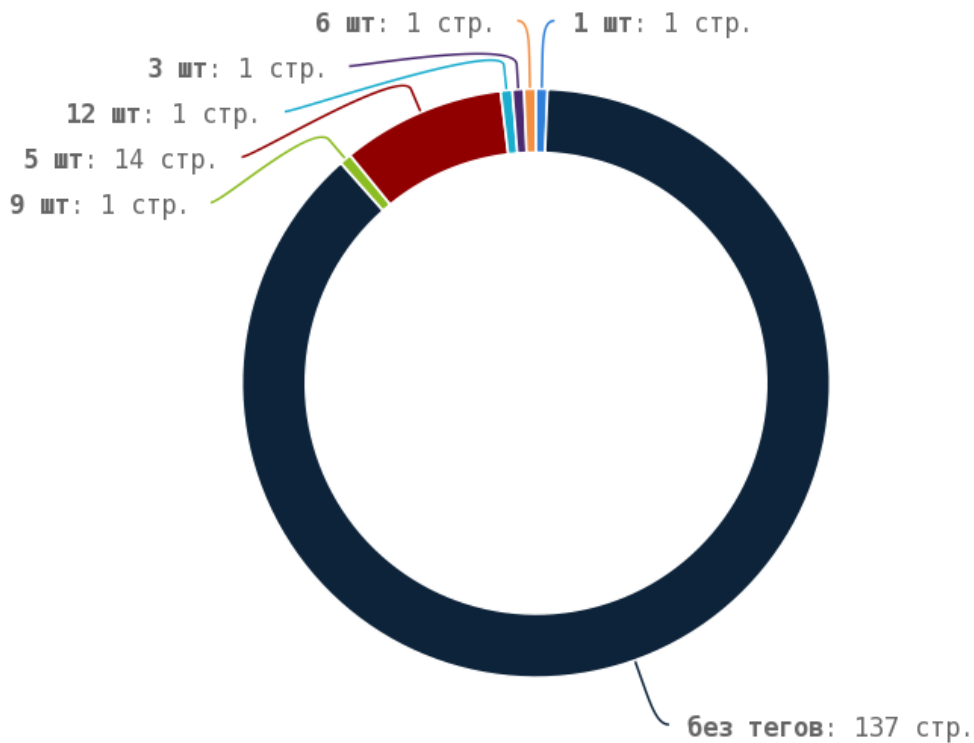

Распределение тегов <B> по страницам сайта