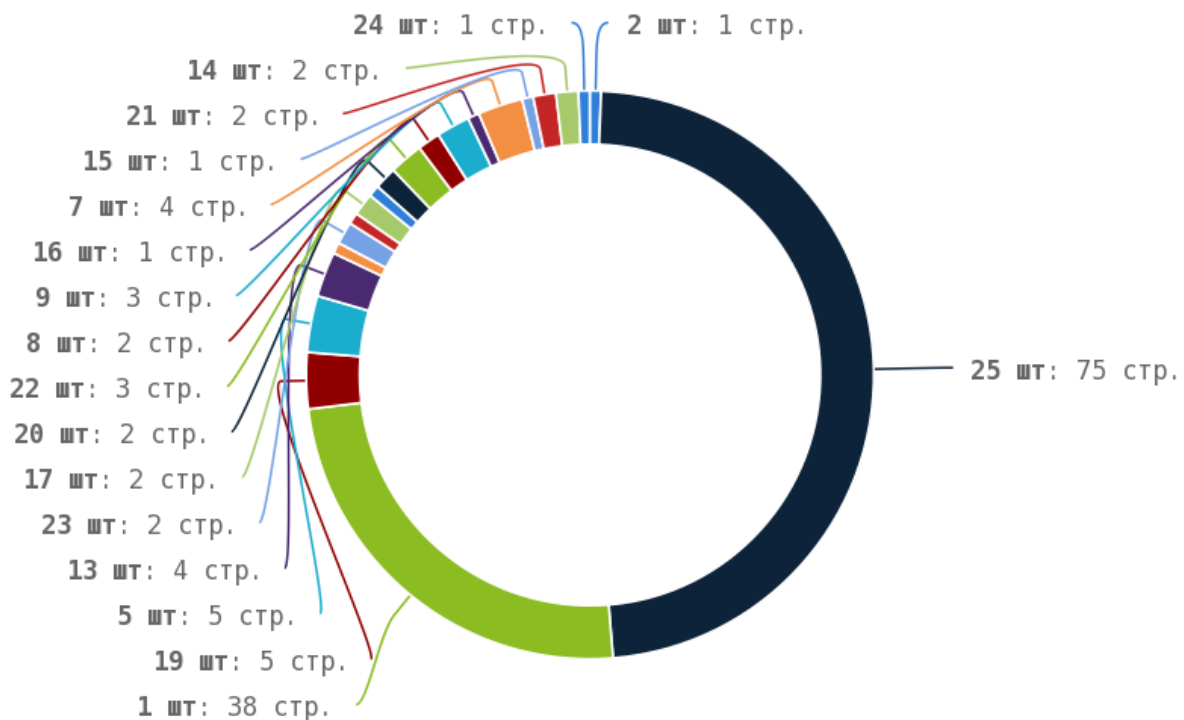

Не рекомендуется комбинировать оба этих тега в рамках одной фразы и создавать вложенные конструкции.

Распределение тегов
по страницам сайта

3 шт: 27 стр.

1 шт: 129 стр.

Распределение тегов <I> по страницам сайта