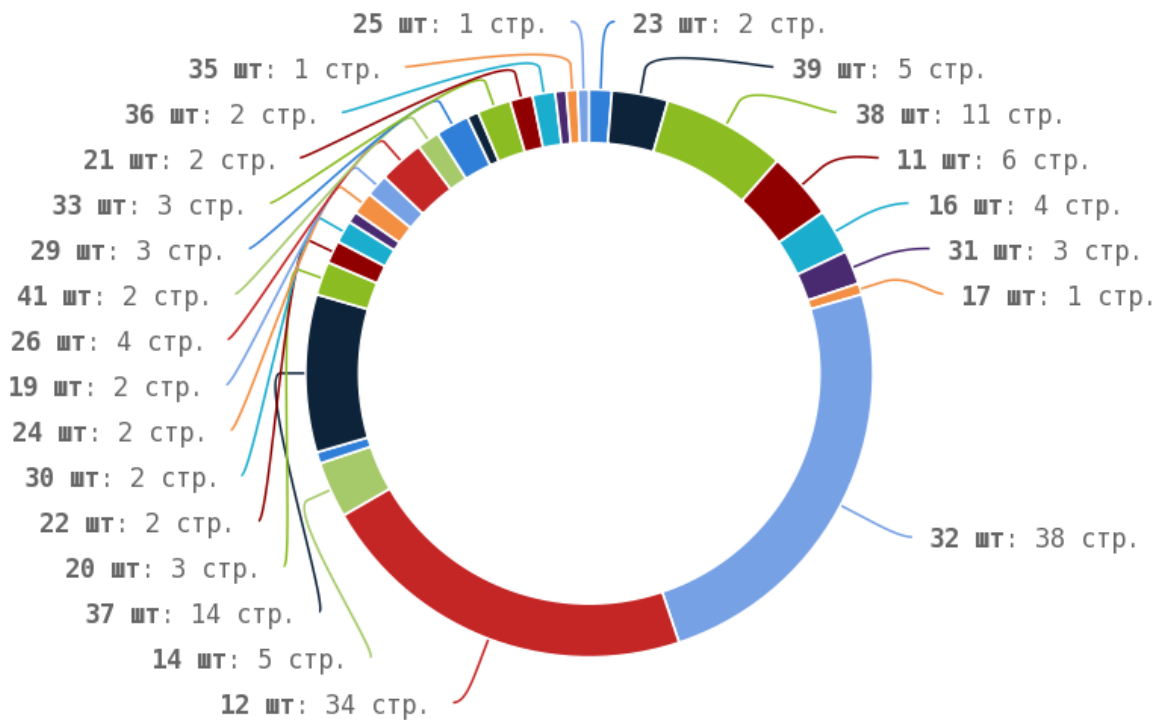

Распределение тегов <Strong> по страницам сайта