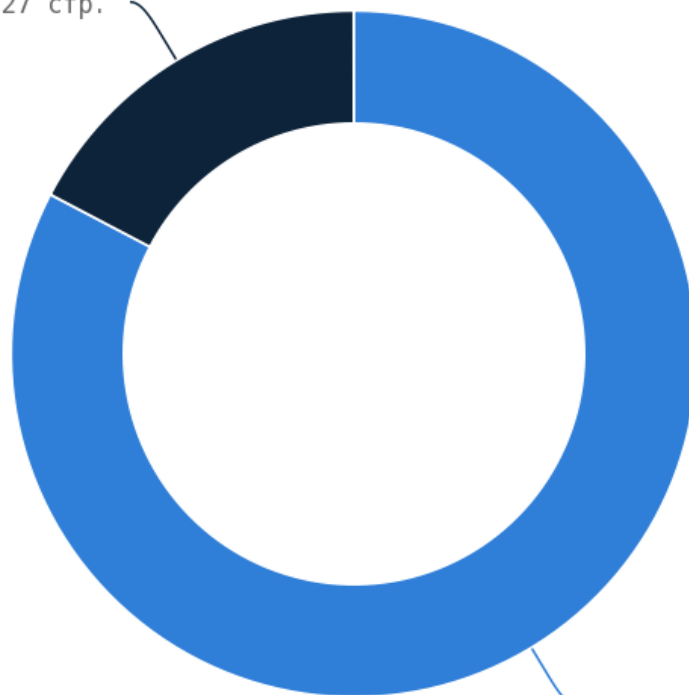

Число употреблений тега < b > превышено на страницах:

Приложение: [Список страниц](#)

Число употреблений тега < strong > превышено на страницах:

Приложение: [Список страниц](#)

Теги < em > и < i >

Теги < em > и < i > предназначены для выделения текста курсивом. Их используют для акцентирования внимания или смыслового выделения части текста на странице. Стандарт W3C рекомендует использовать тег < em > вместо тега < i >, однако, это всего лишь рекомендация. Google воспринимает оба тега одинаково и придаёт им один и тот же вес.

Не нужно беспокоиться о том, что страница была неграмотно свёрстана только из-за того, если на ней использовался не тот тег. Внутри тегов < em > и < i > следует помещать ключевые фразы, но не злоупотреблять этим. Страница, на которой данные теги встречаются десятки раз, должна быть перепроверена. Если необходимо просто выделить курсивом ту или иную фразу, следует пользоваться CSS-стилем `font-style:italic`.

Не рекомендуется комбинировать оба этих тега в рамках одной фразы и создавать вложенные конструкции.

Распределение тегов <Em>
по страницам сайта

3 шт: 27 стр.

1 шт: 129 стр.