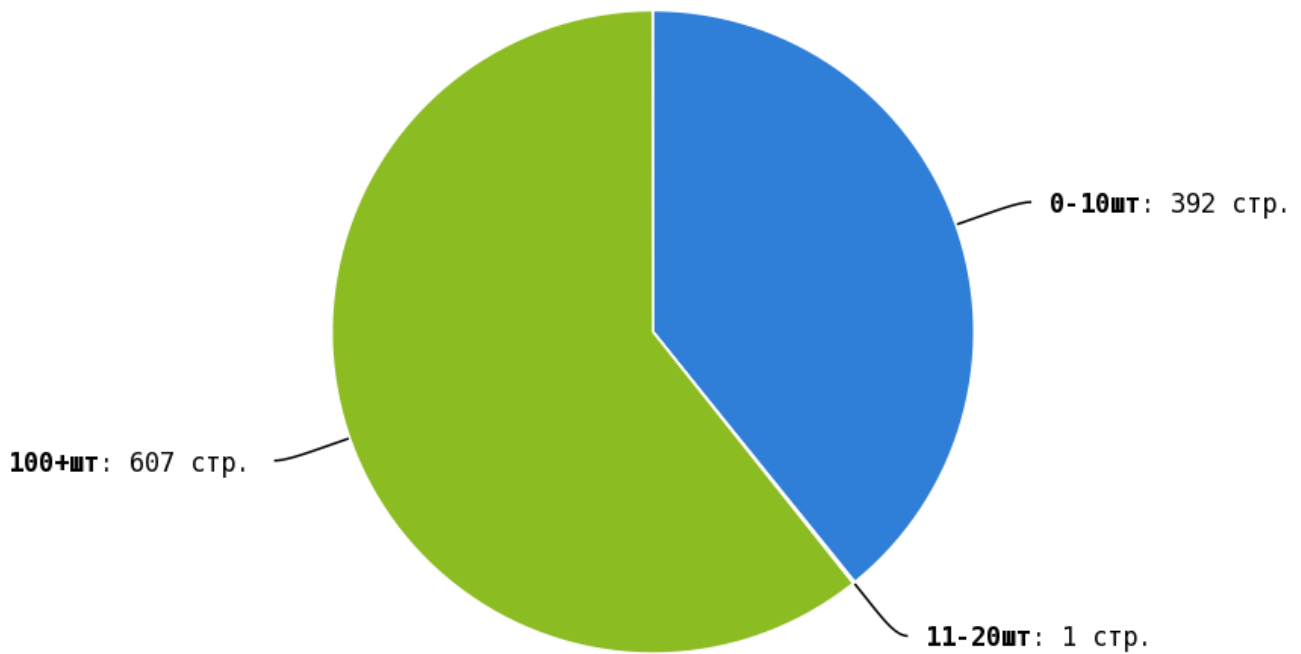

NoFollow — закрытые для индексации ссылки, сообщающие роботу, что их не нужно учитывать, однако для пользователей ссылки останутся рабочими.

Локальные входящие ссылки

Локальные исходящие ссылки

Число внутренних ссылок с nofollow составляет — 12.