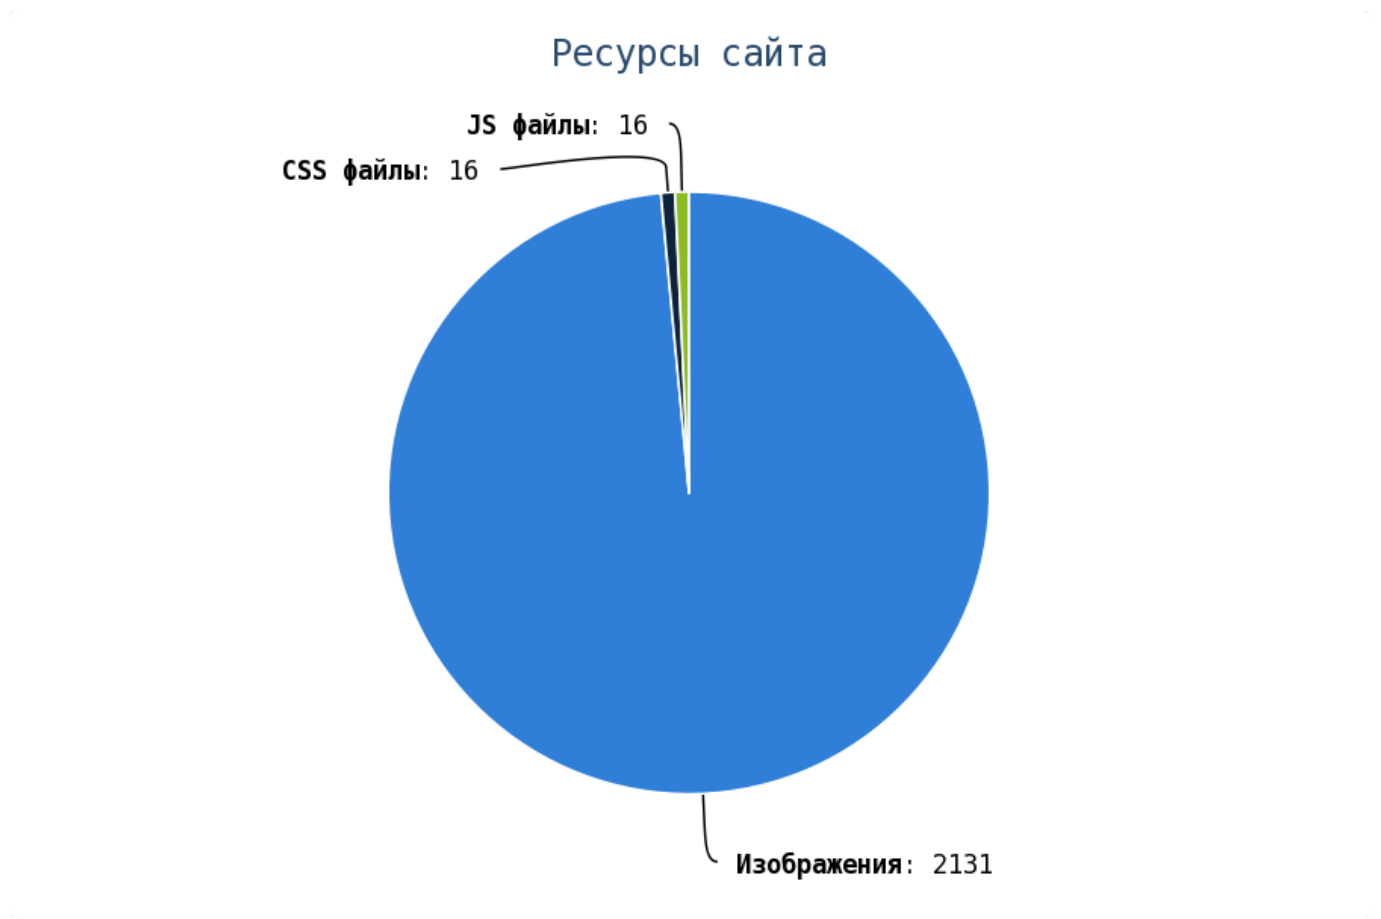

Отчёт по ресурсам

i Ресурсы на вашем сайте — это изображения, подключаемые CSS-стили, шрифты, JS-файлы и т. д. В отчёте также представлены внешние ссылки на сторонние ресурсы. Важно, чтобы все они корректно загружались и отображались, поскольку ресурсы участвуют в корректном формировании страниц.

i Всего ресурсов найдено на сайте: 2163.

🚩 ошибок изображений (img src): 1130.

💡 Проверьте ссылки на следующие изображения:

Приложение: [Список ошибок](#)

🚩 ошибок CSS файлов (link href): 1.

💡 Проверьте ссылки на следующие CSS файлы:

Приложение: [Список ошибок](#)

🚩 ошибок Javascript файлов (script src): 7.

💡 Проверьте ссылки на следующие JavaScript файлы:

Приложение: [Список ошибок](#)