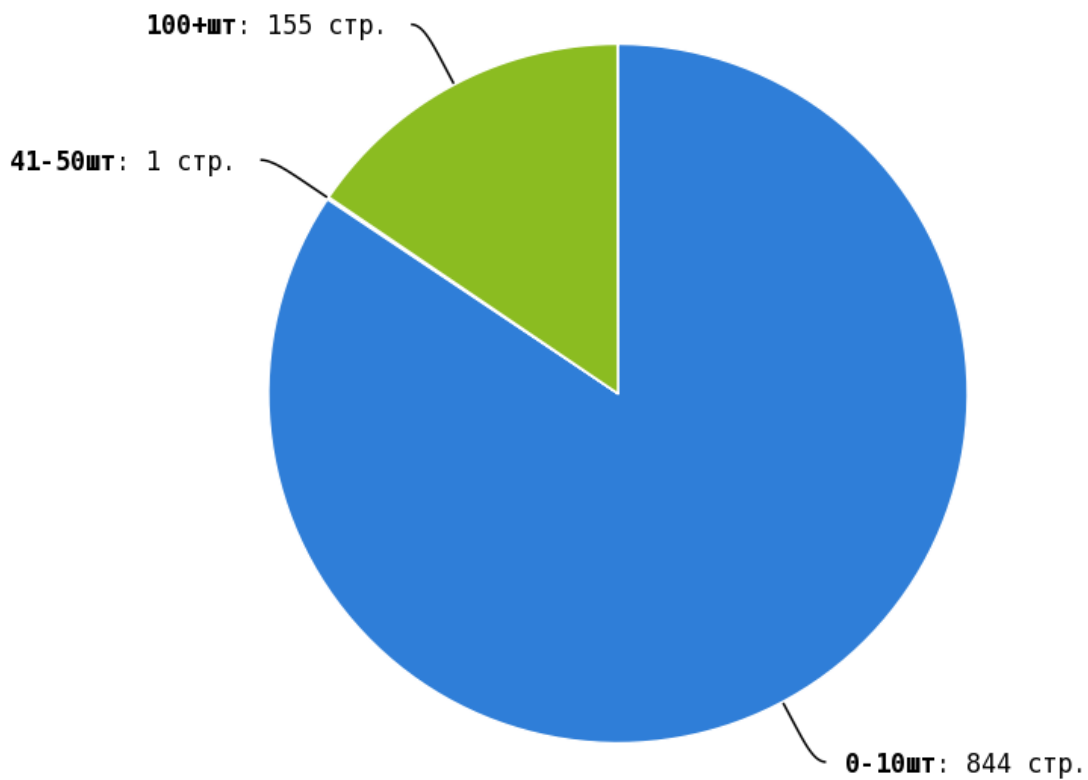

NoFollow — закрытые для индексации ссылки, сообщающие роботу, что их не нужно учитывать, однако для пользователей ссылки останутся рабочими.

Локальные входящие ссылки

Локальные исходящие ссылки

Число внутренних ссылок с nofollow составляет — 12.