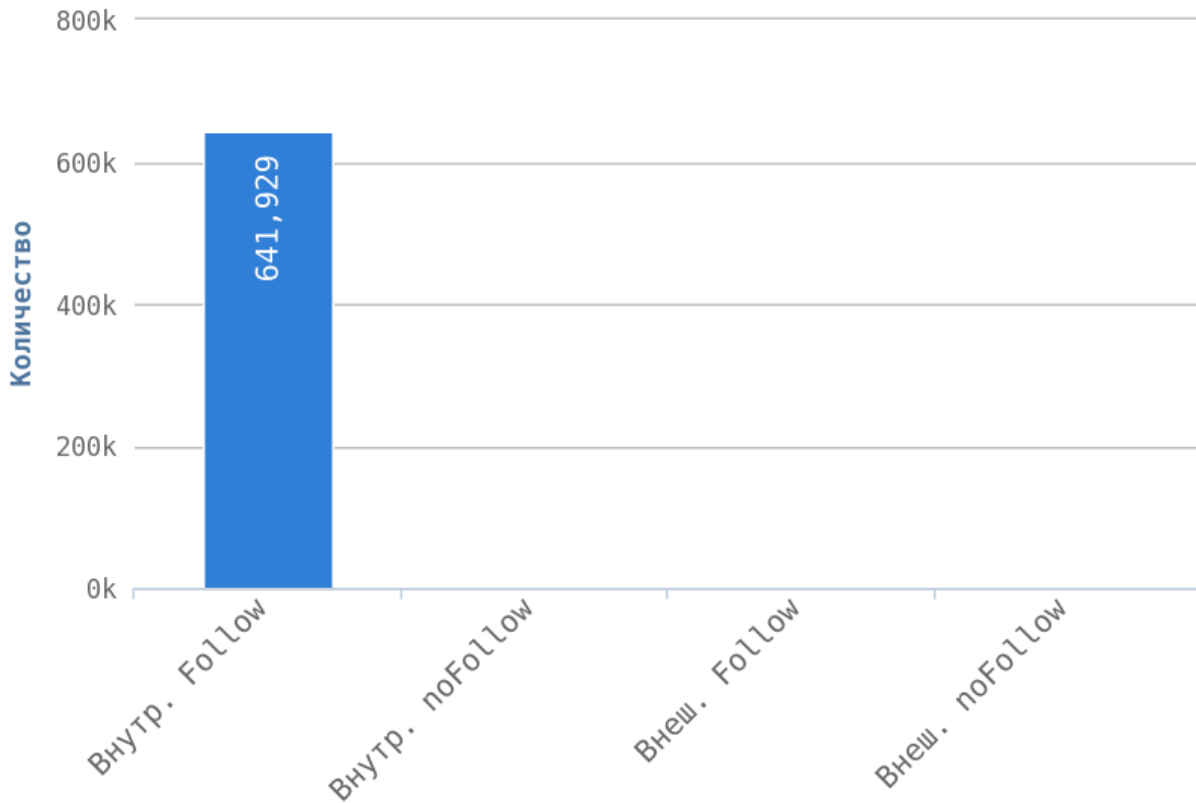

Типы ссылок на сайте

Ссылки на вашем сайте могут содержать тег «rel=» с помощью которого вы можете закрывать ссылки от индексации поисковыми роботами.

Follow — открытые для индексации ссылки. Робот может без препятствий перемещаться по ним и индексировать.

NoFollow — закрытые для индексации ссылки, сообщающие роботу, что их не нужно учитывать, однако для пользователей ссылки останутся рабочими.