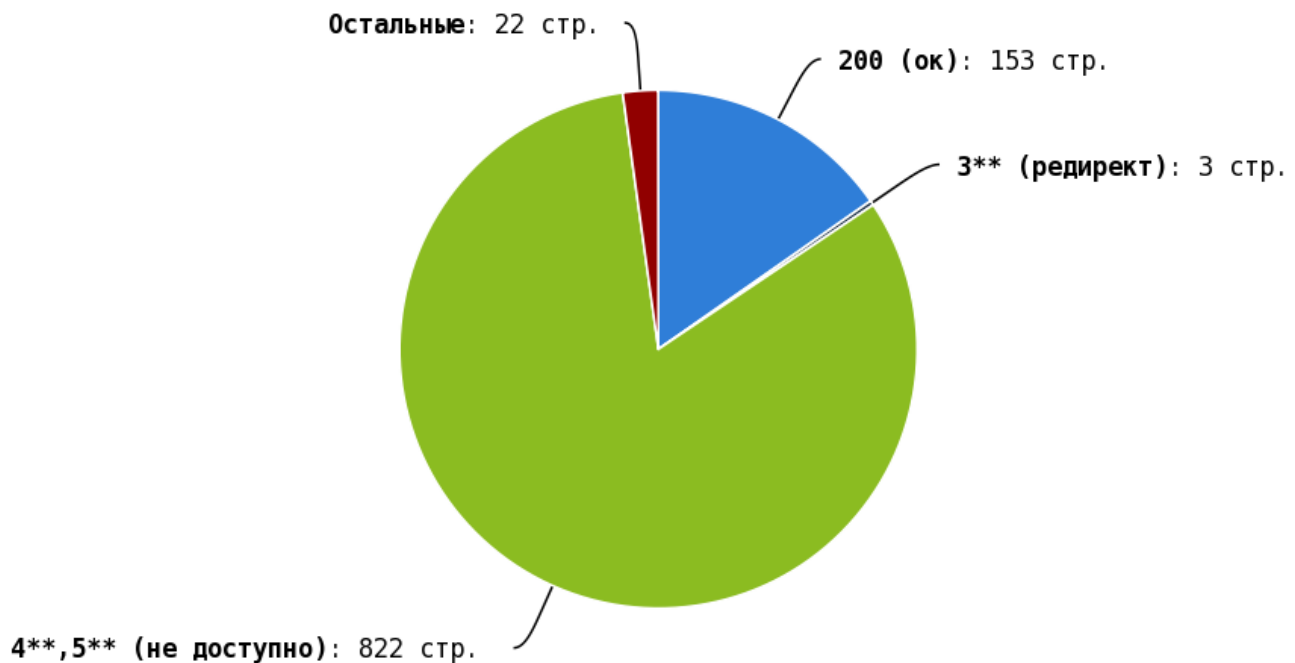

Коды ответа сервера

Коды ответа сайта

Код ответа 200 — 153 стр.

Число кодов 3** = 3 проверьте страницы:

Приложение: [Список страниц](#)

Сервер ответил не на все запросы — проверьте страницы:

<http://magok.ru/shop/kruzhevo_lenty_tesma/lenti/lenti_barhatnie/>
<http://magok.ru/shop/rukodelie_i_tvorchestvo/nabori_dlya_vishivaniya/zolotie_ruchki/>
<http://magok.ru/shop/shveynaya_furnitura/shvenij_flizelin/tochechniy/>
<http://magok.ru/shop/kruzhevo_lenty_tesma/vishitaya_tkan/art_750_150_sm/>
<http://magok.ru/shop/rukodelie_i_tvorchestvo/furnitura_dlya_igrushek/furnitura_dlya_igrushek_napolniteli/>
<http://magok.ru/shop/rukodelie_i_tvorchestvo/nabori_dlya_vishivaniya/megaruk/>
<http://magok.ru/shop/businy_i_furnitura_dlya_bizhuterii/busini/nabory/>
<http://magok.ru/shop/shveynaya_furnitura/pugovica/pugovica_bluzochnie/>
<http://magok.ru/shop/rukodelie_i_tvorchestvo/nabori_dlya_detskogo_tvorchestva/>
<http://magok.ru/shop/shveynaya_furnitura/materiali_dlya_upakovki/veshalki_plastmassovie/>
<http://magok.ru/shop/businy_i_furnitura_dlya_bizhuterii/busini/busini_plastikovye_perlamutr/>
<http://magok.ru/shop/product/kugel_k_tsv_chernyy_nikel_10_mm_up_10_sht/>
<http://magok.ru/shop/product/8557/>
<http://magok.ru/shop/product/1432/>