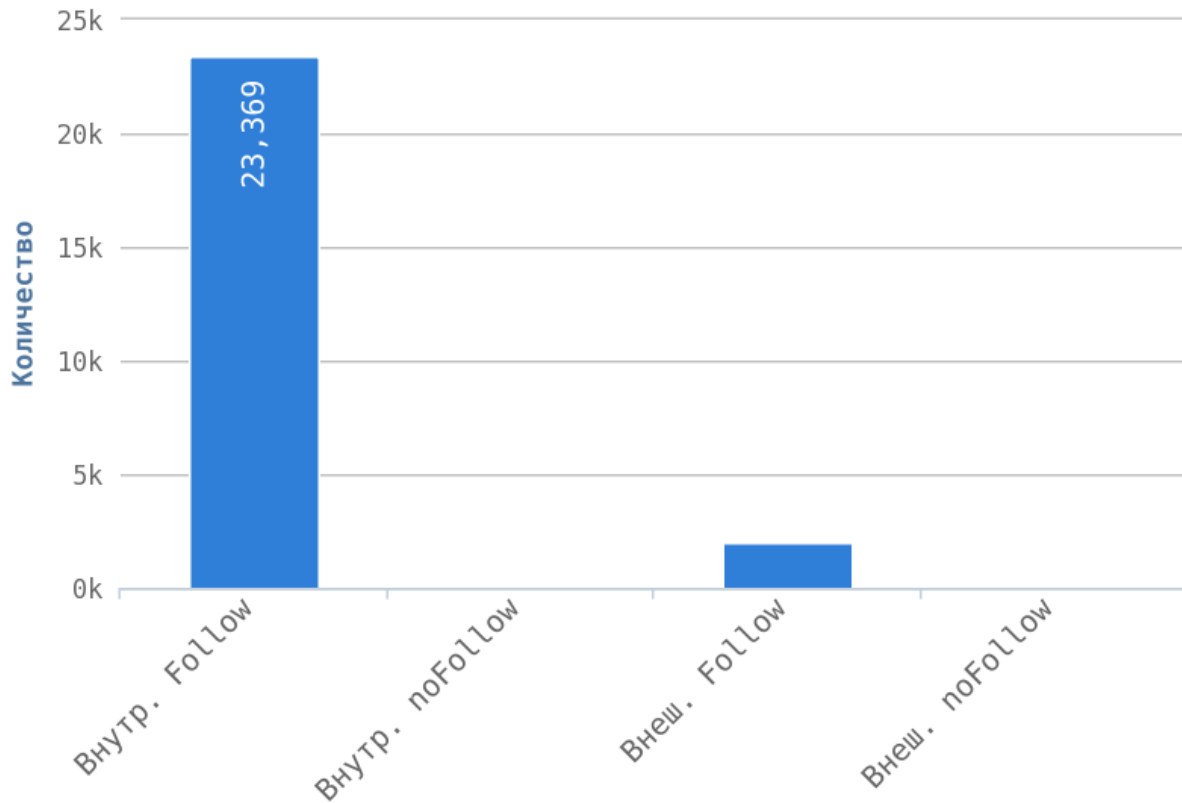

Типы ссылок на сайте

Ссылки на вашем сайте могут содержать тег «rel=» с помощью которого вы можете закрывать ссылки от индексации поисковыми роботами.

Follow — открытые для индексации ссылки. Робот может без препятствий перемещаться по ним и индексировать.

NoFollow — закрытые для индексации ссылки, сообщающие роботу, что их не нужно учитывать, однако для пользователей ссылки останутся рабочими.