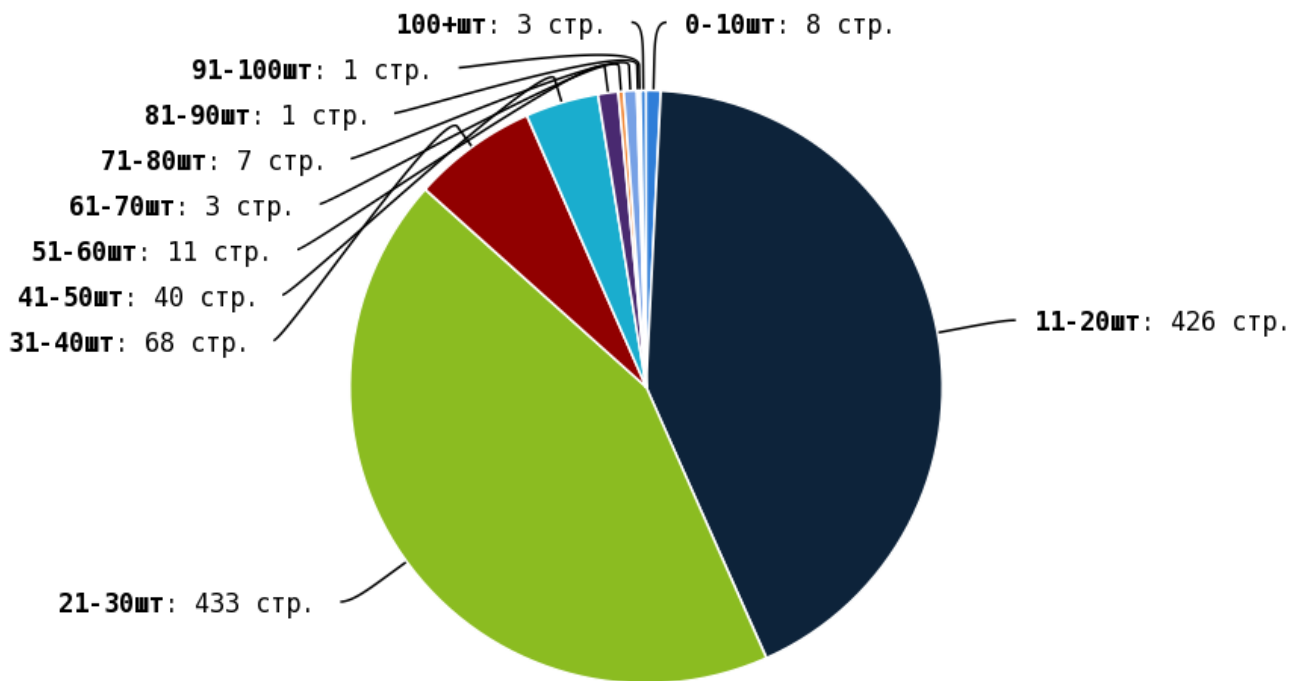

Локальные исходящие ссылки

Число внутренних ссылок с nofollow составляет — 0.

Число внешних ссылок с nofollow составляет — 0.