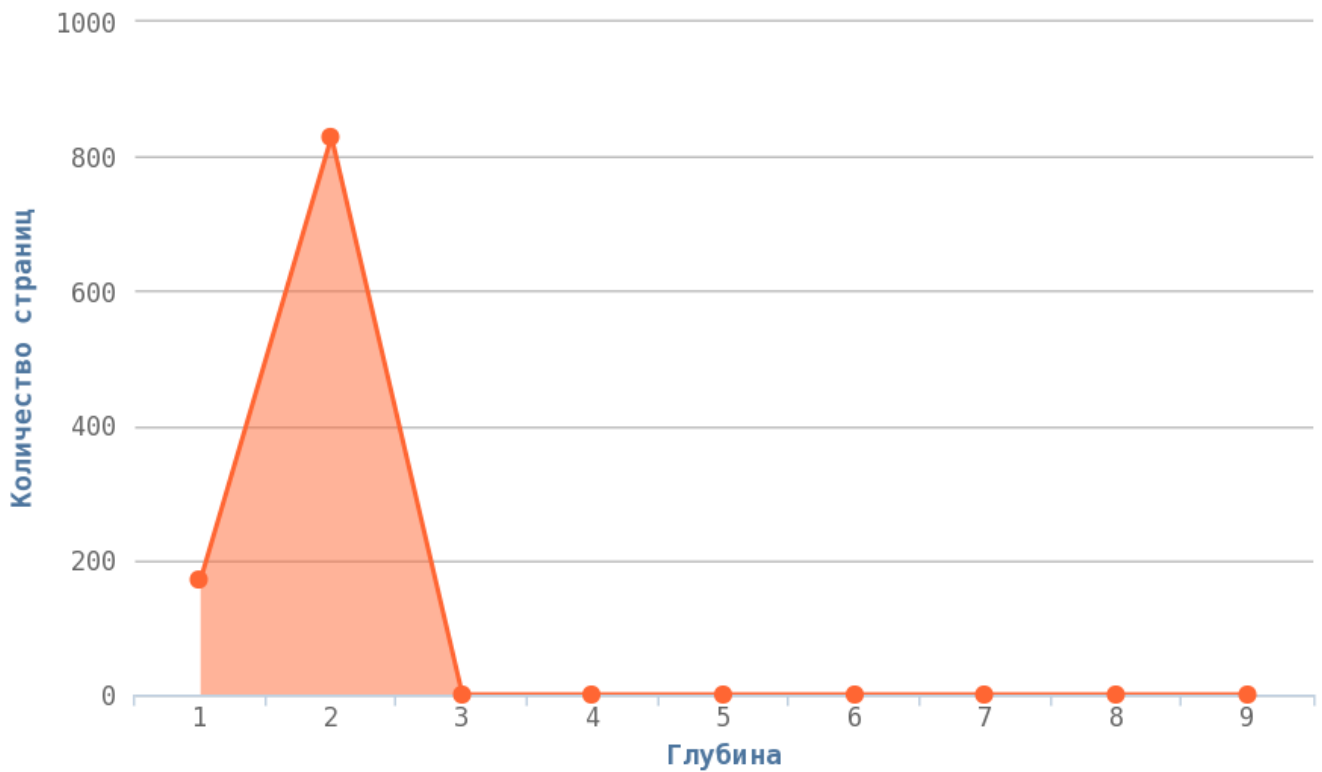

Глубины страниц

Максимальная глубина равна 2.

Уровень глубины страниц сильно влияет на поведенческие факторы пользователей. Оптимальный максимальный уровень вложенности от главной страницы — 3 клика. Это означает, что с главной страницы пользователь может переместиться на любую страницу вашего сайта, сделав всего 3 перехода.

Внутренние ссылки

Ссылка — запись в документе, указывающая на другую его часть или на другой документ. Ссылки нужны для связи страниц друг с другом, а также для передачи характеристик от одних страниц другим.