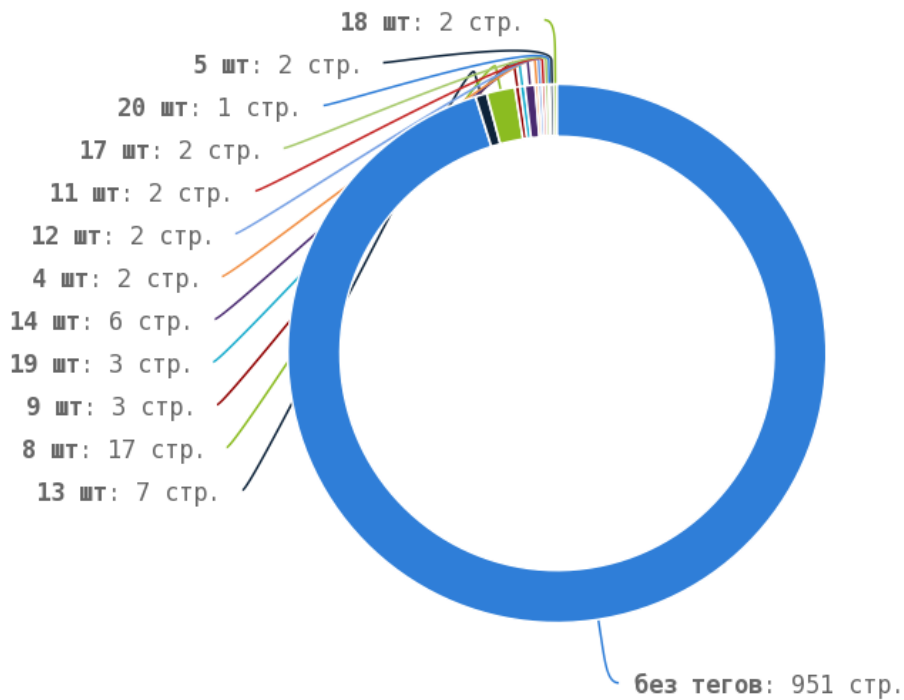

Распределение тегов <Strong> по страницам сайта

Число употреблений тега < b > превышено на страницах:

Приложение: [Список страниц](#)