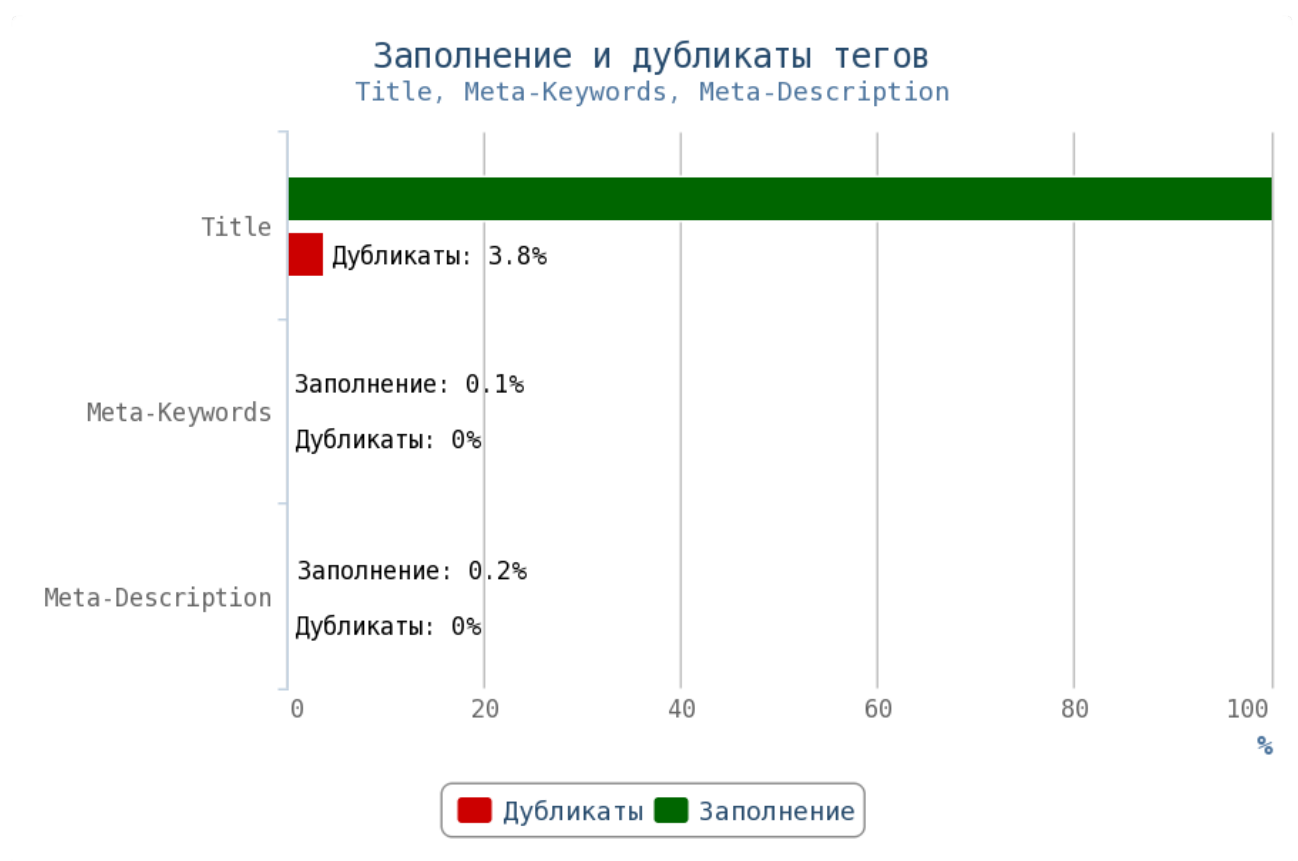

Не размещайте дублированные или неуникальные статьи. Особенно внимательно следите за орфографическими ошибками — они влияют на выдачу вашего сайта.

Отчёт по анализу тегов

Теги Title и мета-теги

i **Title** (тайтл) — самый важный тег для внутренней оптимизации html-кода страниц. Поисковые системы придают очень большое значение тексту, заключённому в title.

Мета-тег **Description** предназначен для создания краткого описания страницы, которое выводится в качестве аннотации к ссылке на страницу в поисковой выдаче.

Мета-тег **Keywords** используется для указания ключевых слов оптимизируемой страницы.

Пустые теги

i Заполненные мета-теги положительно влияют на восприятие страницы поисковым роботом.

🟢 Число страниц с пустыми Title составляет — 0.

🔴 Число страниц с пустыми Description составляет — 998.