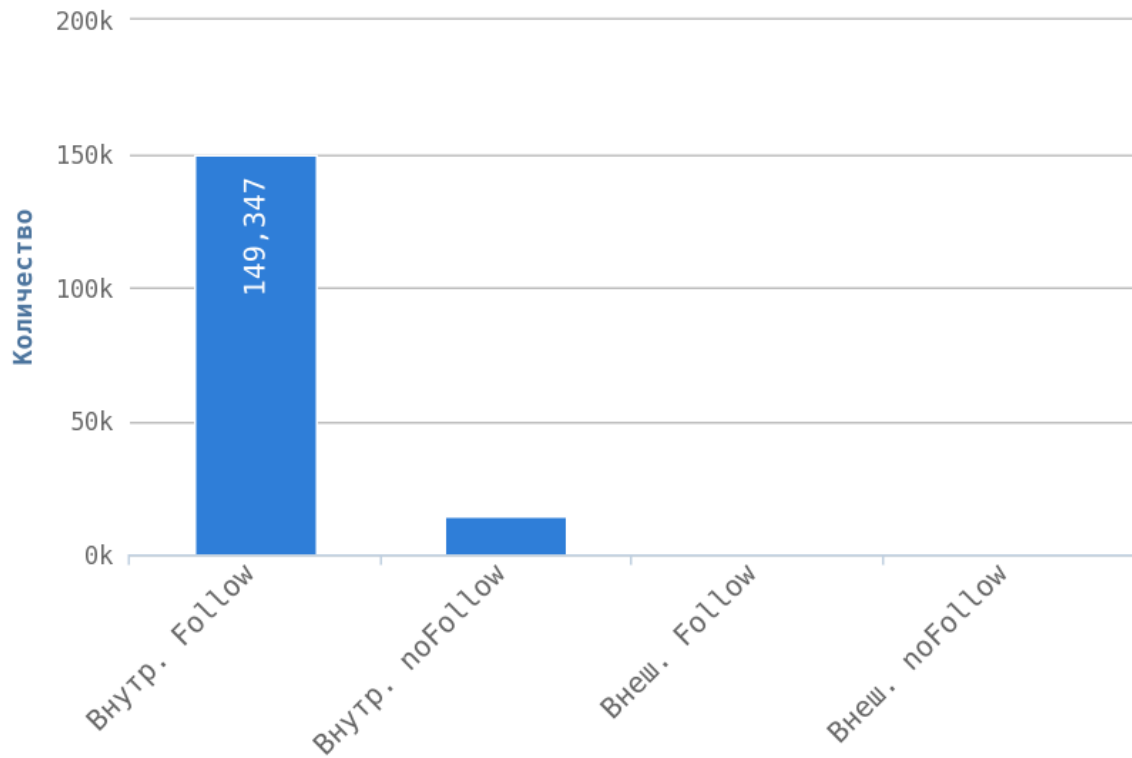

Типы ссылок на сайте

Ссылки на вашем сайте могут содержать тег «rel=» с помощью которого вы можете закрывать ссылки от индексации поисковыми роботами.

Follow — открытые для индексации ссылки. Робот может без препятствий перемещаться по ним и индексировать.

NoFollow — закрытые для индексации ссылки, сообщающие роботу, что их не нужно учитывать, однако для пользователей ссылки останутся рабочими.