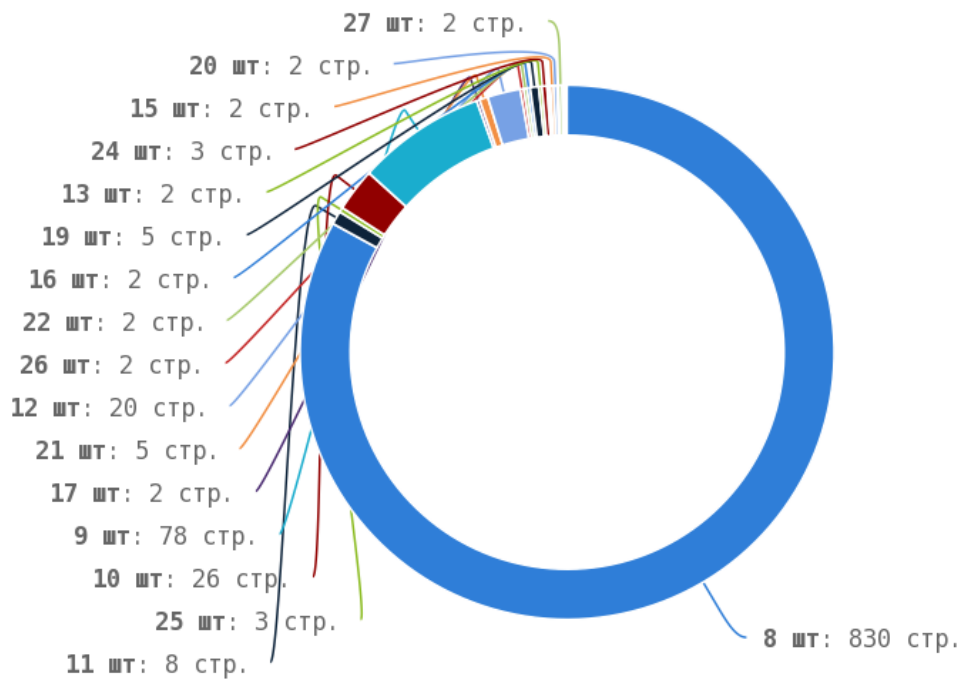

Распределение тегов <B> по страницам сайта