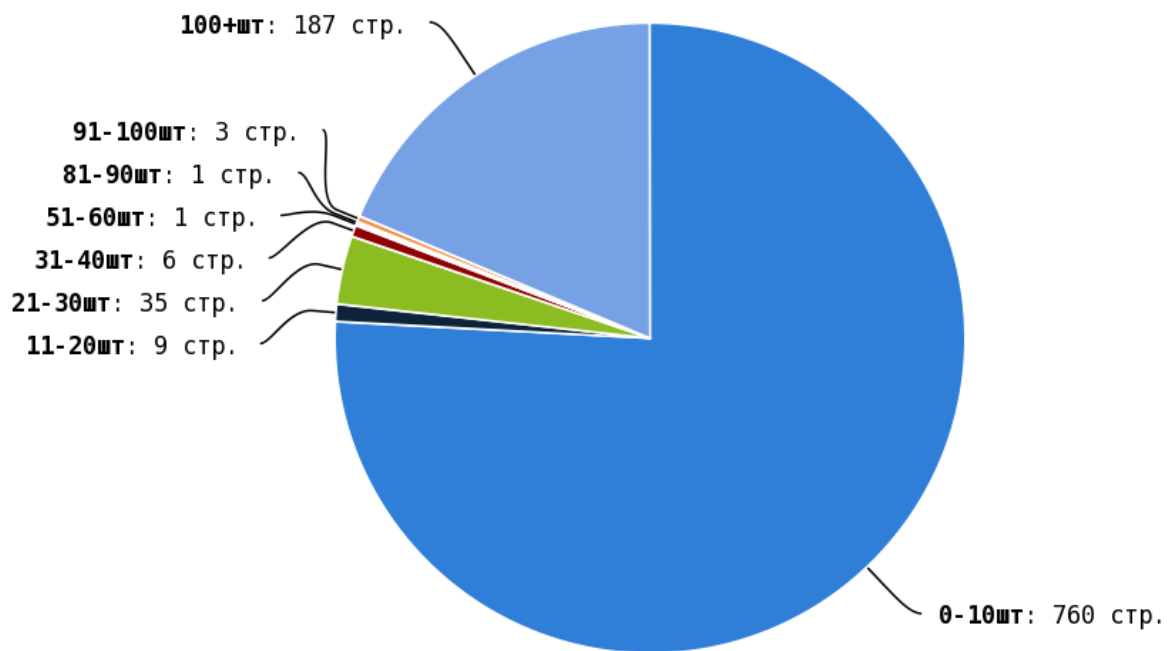

NoFollow — закрытые для индексации ссылки, сообщающие роботу, что их не нужно учитывать, однако для пользователей ссылки останутся рабочими.

Локальные входящие ссылки

Локальные исходящие ссылки

🚩 Число внутренних ссылок с nofollow составляет — 14363.