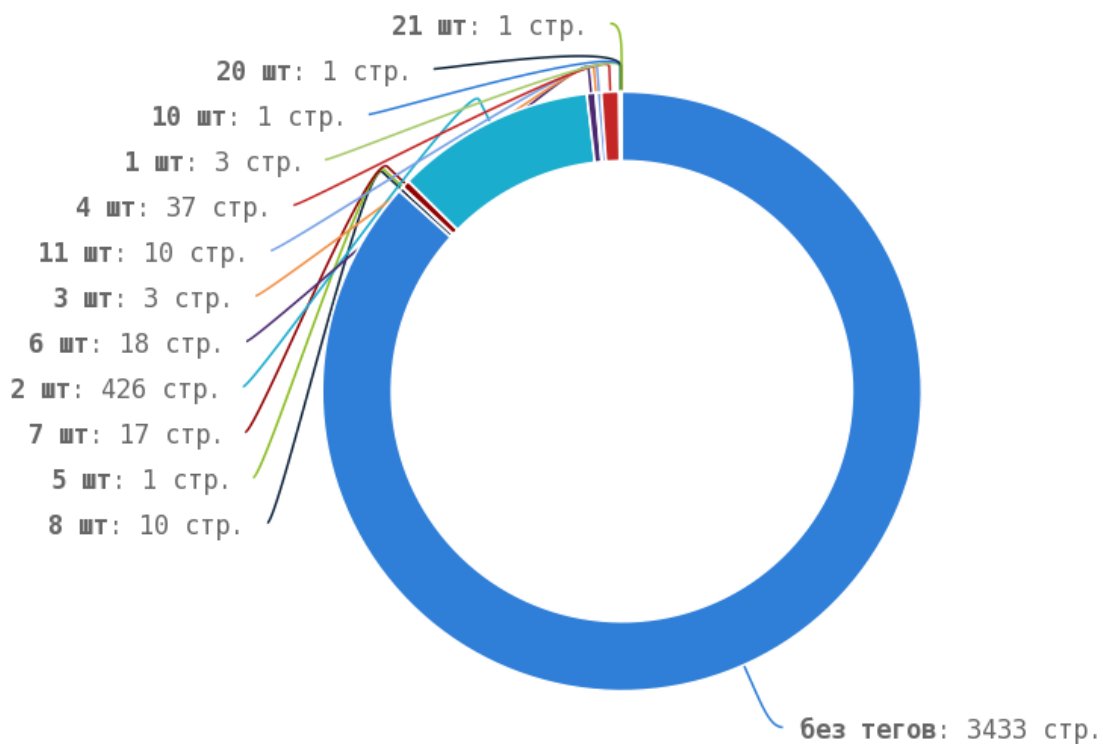

Распределение тегов <Strong> по страницам сайта