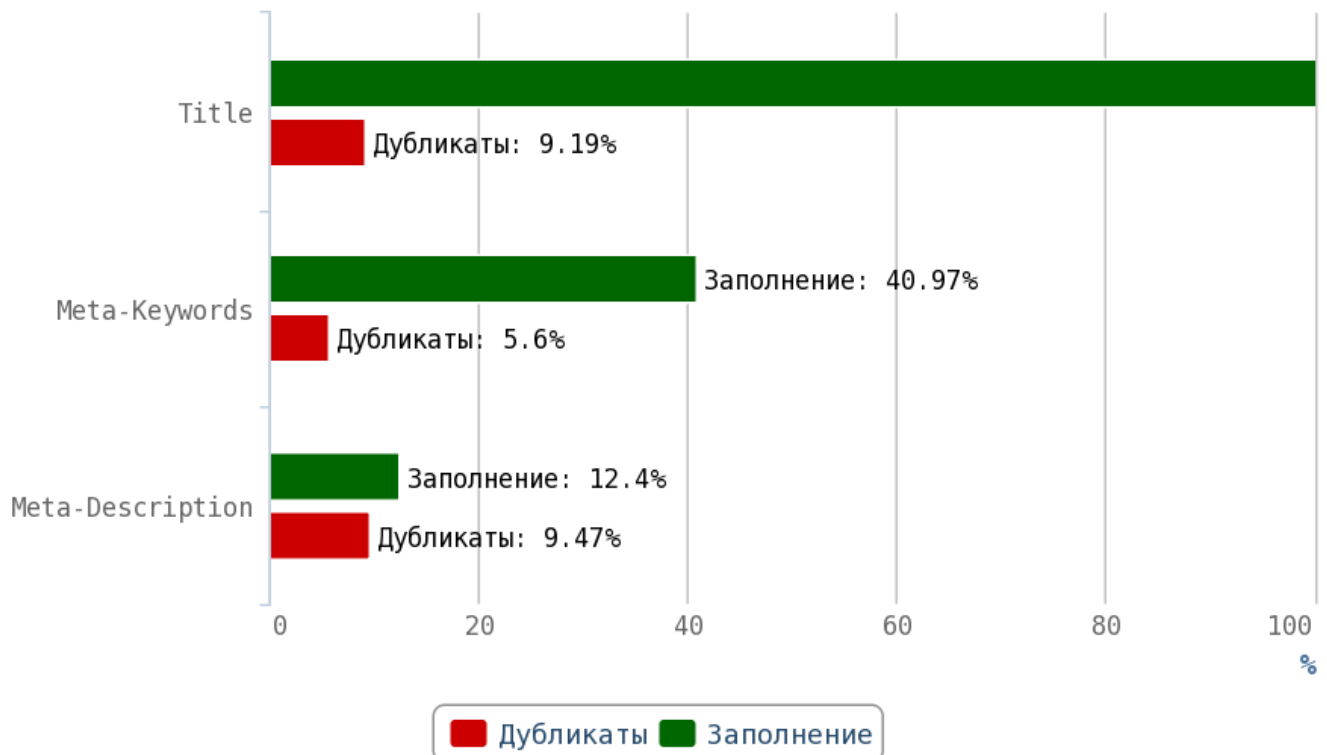

Заполнение и дубликаты тегов Title, Meta-Keywords, Meta-Description

Пустые теги

i Заполненные мета-теги положительно влияют на восприятие страницы поисковым роботом.

🚩 Число страниц с пустыми Title составляет — 0.

🚩 Число страниц с пустыми Description составляет — 3470.

💡 Заполните тег description на страницах:

<http://www.m2mag.ru/products/Uteplitel-miner-Roklait-1200-600-50mm-8-64m2-0-432m3-12sht>
<http://www.m2mag.ru/products/Uteplitel-ekstruTEXNONIKOL-Standart-1180x580x50mm-0-68m2-0-03m3-6sht>
<http://www.m2mag.ru/products/Fanera-1525x1525x-6mm-sort-4-4>
<http://www.m2mag.ru/products/OSB-3-vlagostoikaya-9mm-2500x1250>
<http://www.m2mag.ru/products/Fanera-1525x1525x-8mm-sort-4-4>
<http://www.m2mag.ru/products/Brus-strogannyi-suxoi-40-40-3m>
<http://www.m2mag.ru/products/Brus-strogannyi-suxoi-30-40-3m>
<http://www.m2mag.ru/catalog/rovniteli>
<http://www.m2mag.ru/products/Brus-strogannyi-suxoi-20-30-3m>
<http://www.m2mag.ru/products/Klei-EK3000-25kg>
<http://www.m2mag.ru/products/Dekor-TISSA-3-200-300-mm-Panno>
<http://www.m2mag.ru/products/Plitka-napolnaya-TISSA-3P-400-400-mm-bejevyi-11sht-1-76m2>
<http://www.m2mag.ru/products/Brus-strogannyi-suxoi-15-40-3m>
<http://www.m2mag.ru/catalog/pipe-insulation>