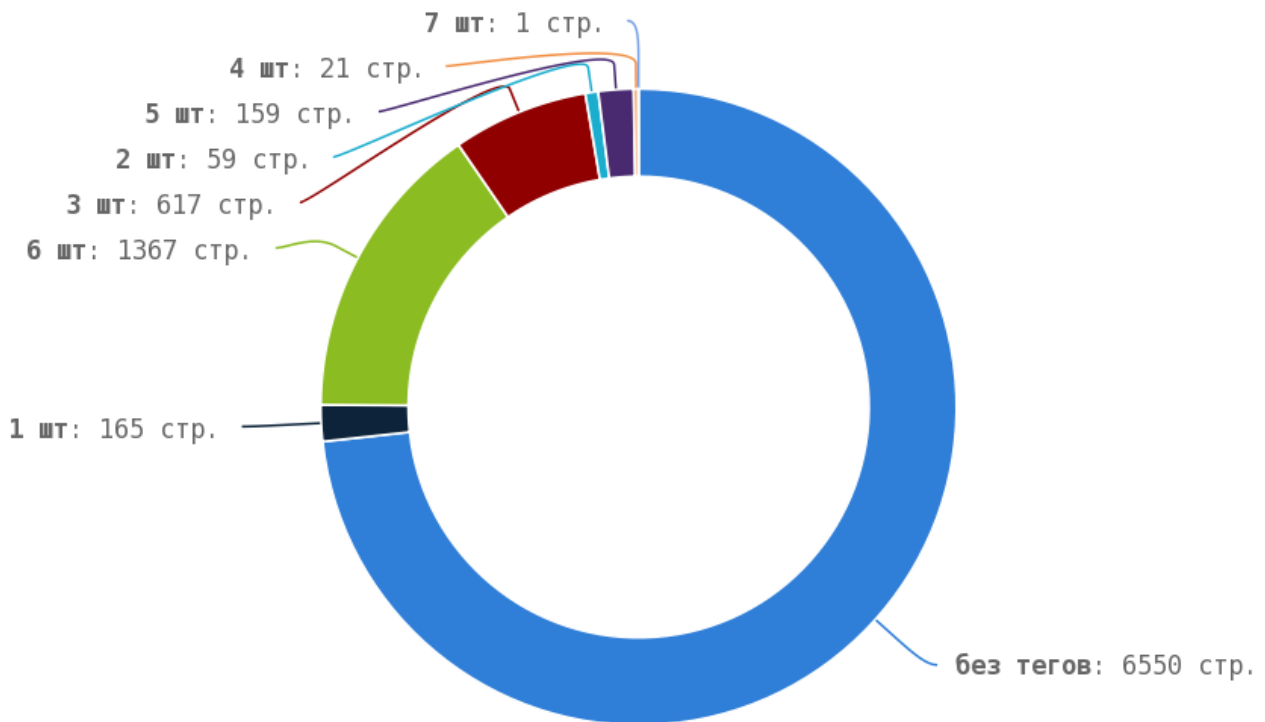

Распределение тегов <Em> по страницам сайта