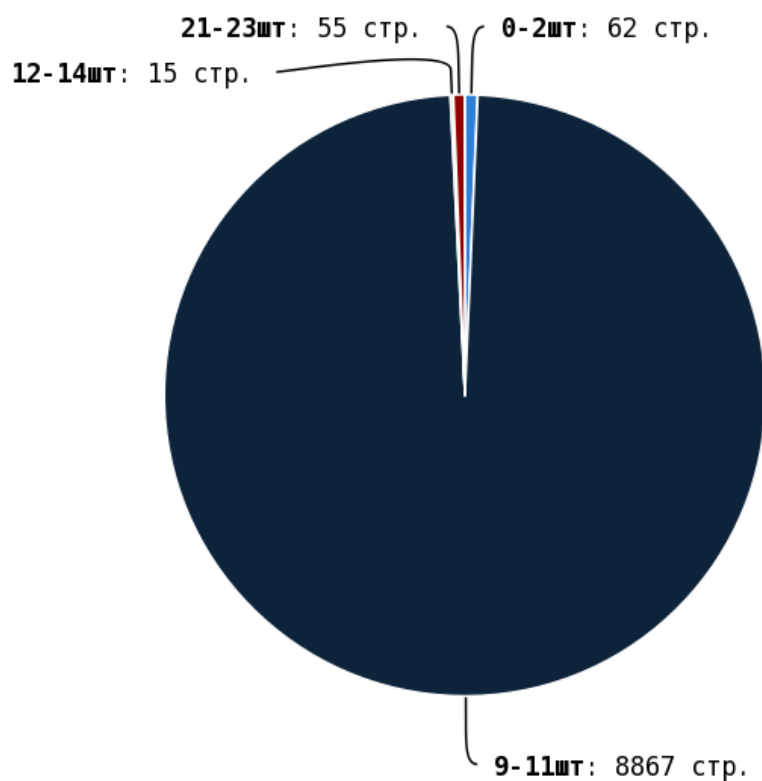

Проверьте страницы:

Приложение: [Список страниц](#)

Число внешних ссылок с nofollow составляет — 14.

Проверьте страницы:

Приложение: [Список страниц](#)

Внешние исходящие ссылки

Число циклических ссылок составляет — 16.