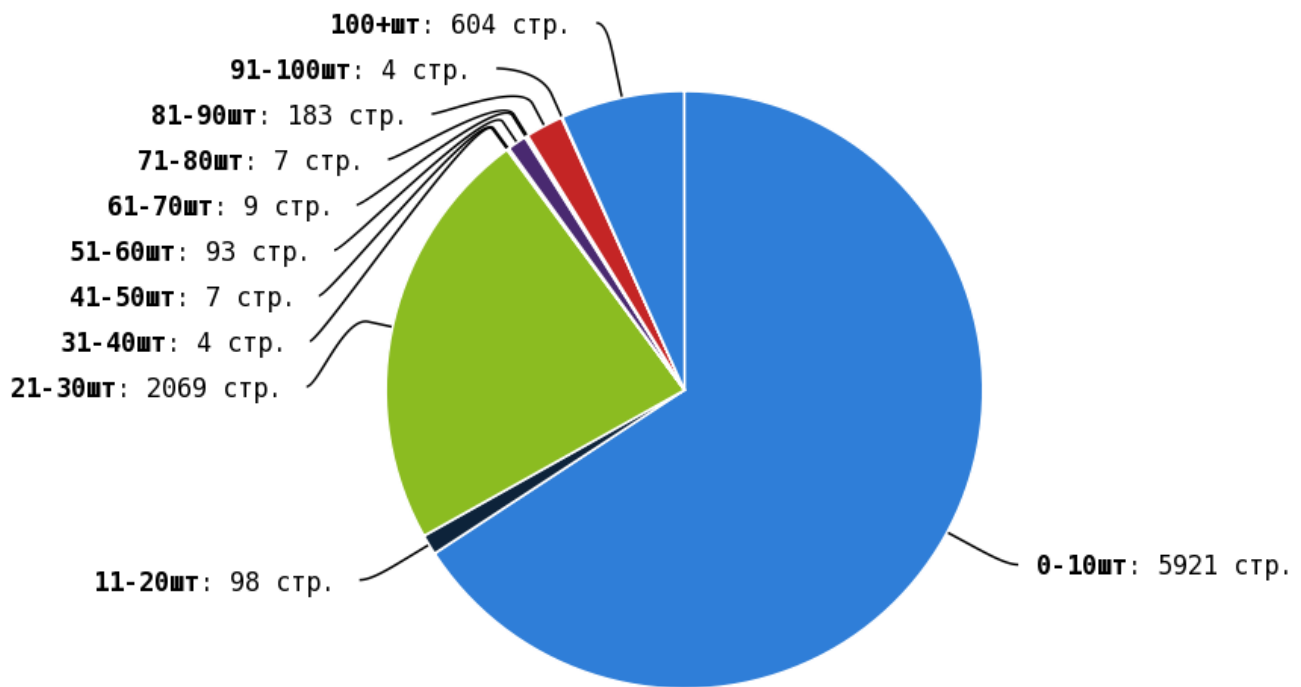

NoFollow — закрытые для индексации ссылки, сообщающие роботу, что их не нужно учитывать, однако для пользователей ссылки останутся рабочими.

Локальные входящие ссылки

Локальные исходящие ссылки

Число внутренних ссылок с nofollow составляет — 7279.