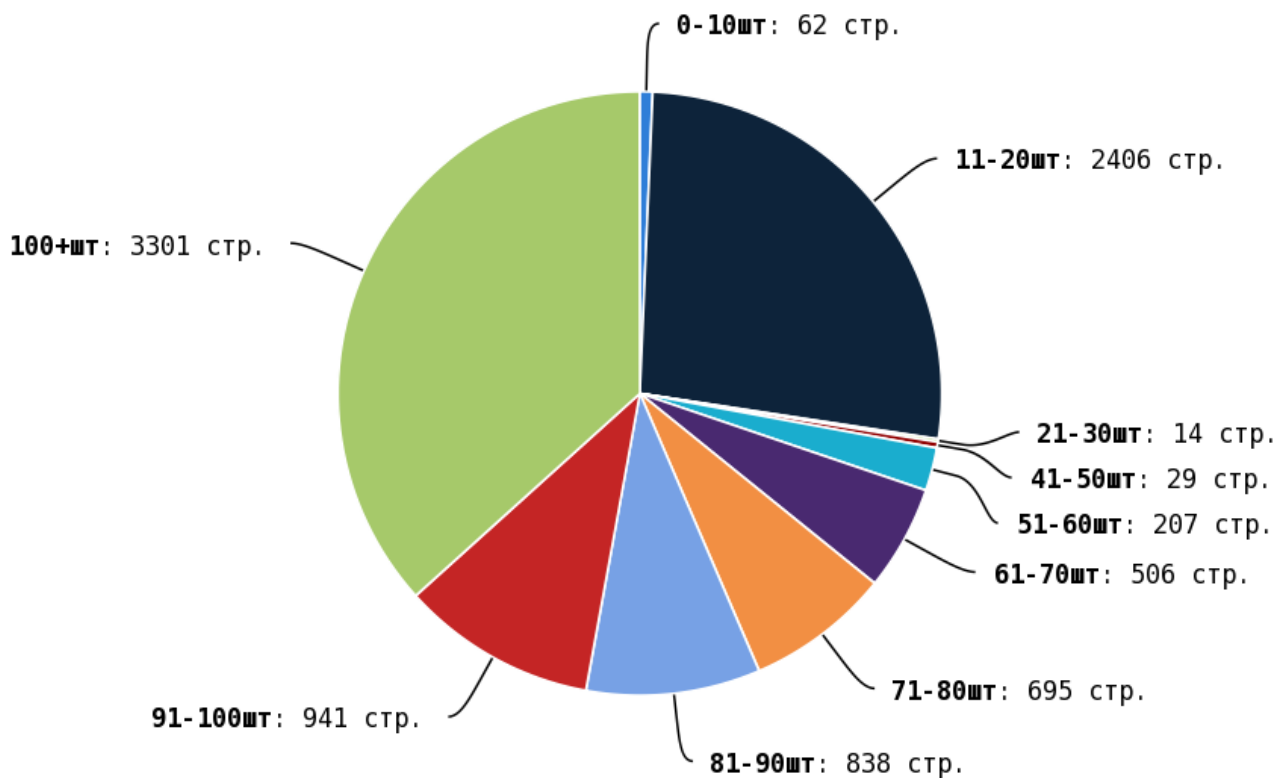

NoFollow — закрытые для индексации ссылки, сообщающие роботу, что их не нужно учитывать, однако для пользователей ссылки останутся рабочими.

Локальные входящие ссылки

Локальные исходящие ссылки

Число внутренних ссылок с nofollow составляет — 7279.