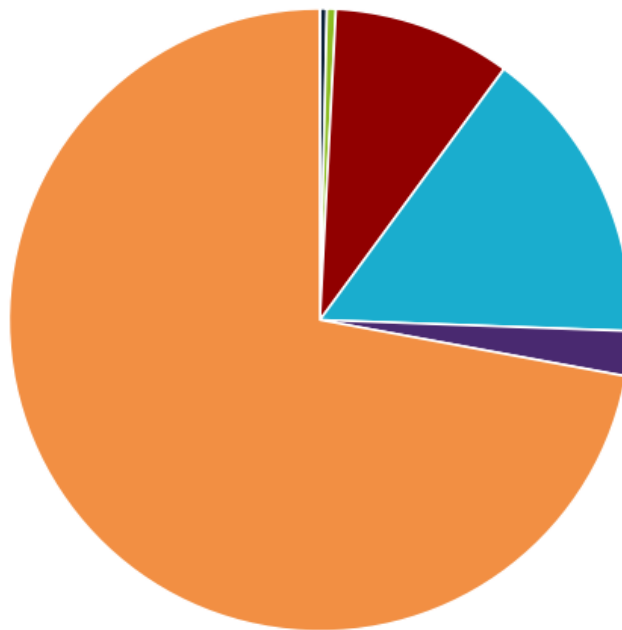

Дубликаты контента на сайте

❗ Дубликатов страниц - 3030.

💡 Проверьте страницы с дубликатами контента:

Приложение: [Таблица дубликатов](#)

Количество контента на страницах

0-1 тыс симв 1-2 тыс симв 2-3 тыс симв 3-4 тыс симв 4-5 тыс симв
5-6 тыс симв >6 тыс симв