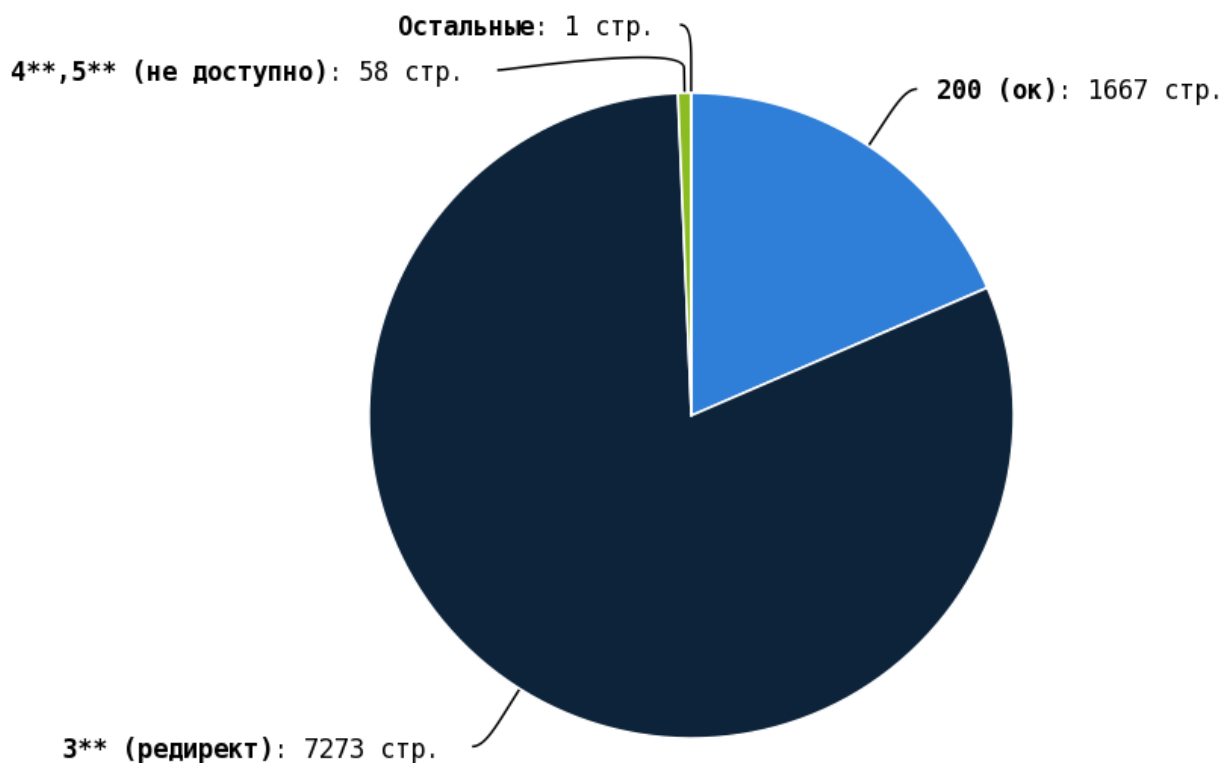

Коды ответа сервера

Коды ответа сайта

Код ответа 200 — 1667 стр.

Число кодов 3** = 7273 проверьте страницы:

Приложение: [Список страниц](#)

Сервер ответил не на все запросы — проверьте страницы:

`https://level.travelhttp://ekb./countries/egypt`

Число кодов ответа 4** = 58 проверьте страницы:

`https://level.travel/countries/armenia/august`
`https://level.travel/countries/france/val_d`
`https://level.travel/countries/andorra/july`
`https://level.travel/countries/andorra/june`
`http://level.travel/countries/france/val_d`
`http://level.travel/countries/jordan/ma`
`http://level.travel/countries/italy/val_d`
`https://level.travel/countries/armenia/june`
`https://level.travel/countries/georgia/june`
`http://level.travel/countries/italy/cortina_d`
`https://level.travel/countries/georgia/august`
`https://level.travel/countries/italy/cortina_d`