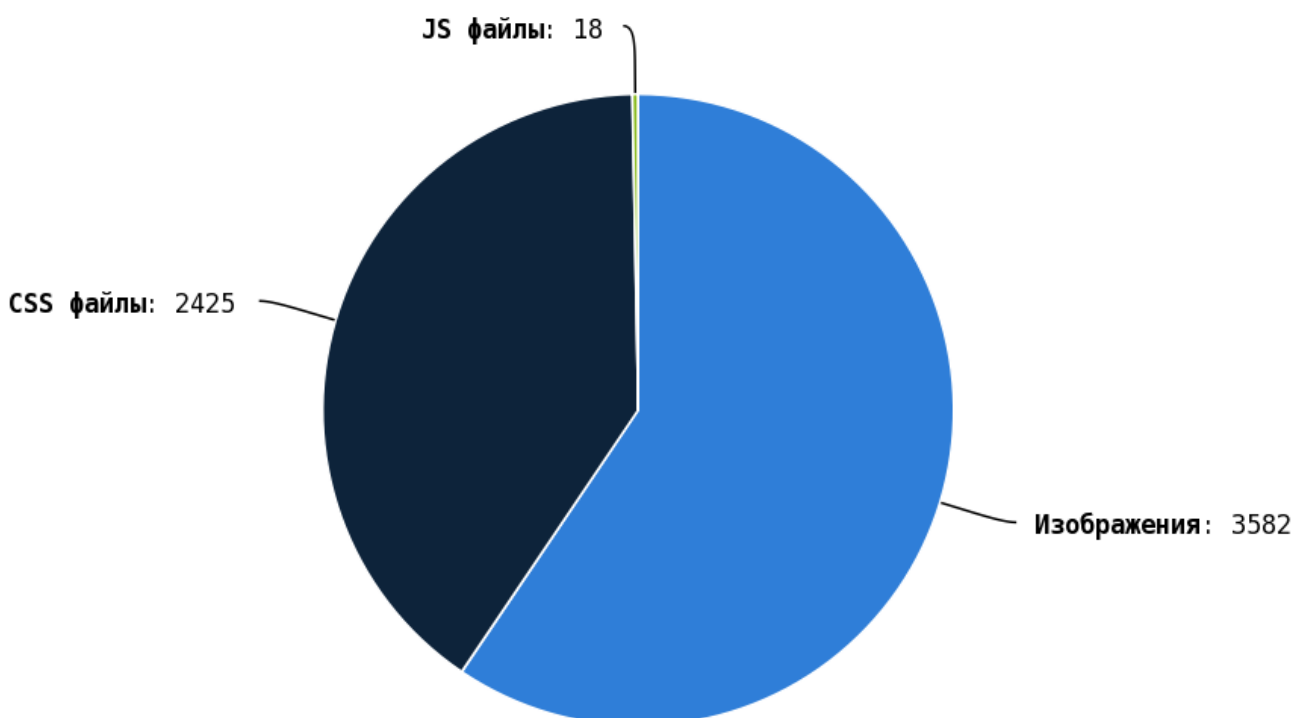

- положительно влияет на поведенческий фактор пользователей на сайте;
- позволяет пользователю быстро находить необходимую ему информацию.

Отчёт по ресурсам

i Ресурсы на вашем сайте — это изображения, подключаемые CSS-стили, шрифты, JS-файлы и т. д. В отчёте также представлены внешние ссылки на сторонние ресурсы. Важно, чтобы все они корректно загружались и отображались, поскольку ресурсы участвуют в корректном формировании страниц.

Ресурсы сайта

i Всего ресурсов найдено на сайте: 6025.

🚩 ошибок изображений (img src): 12.

💡 Проверьте ссылки на следующие изображения:

Приложение: [Список ошибок](#)

🚩 ошибок CSS файлов (link href): 2086.

💡 Проверьте ссылки на следующие CSS файлы:

Приложение: [Список ошибок](#)

🟢 ошибок Javascript файлов (script src): 0.