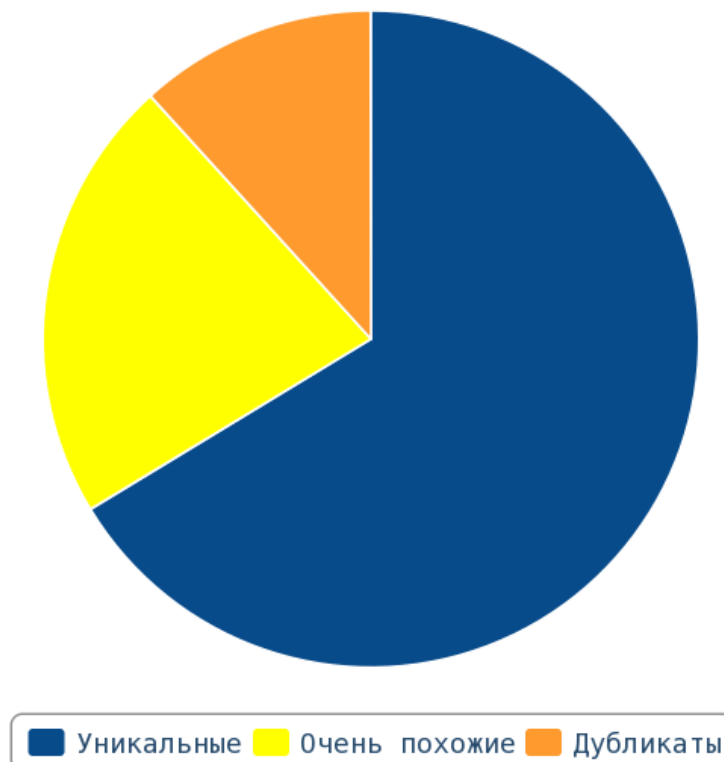

❗ ошибок исходящих внешних ссылок: 2.

💡 Проверьте ссылки на следующие исходящие внешние ссылки:

Приложение: [Список ошибок](#)

💡 Данные ресурсы могут серьёзно повлиять на выдачу вашего сайта в поисковых системах. Некорректная загрузка изображения или шрифта может дать сигнал поисковому роботу, что сайт недостаточно качественно разработан и не заслуживает места на первых страницах выдачи.

Отчёт по анализу контента

ℹ️ Наличие дублей контента является **грубой ошибкой** оптимизации. За содержание вашего интернет-представительства вы несёте полную ответственность. Кроме того, дублирование размывает ссылочный вес на определённую запись, которую, оптимизируя, вы пытались продвинуть в топ, как целевую страницу.

Дубликаты контента на сайте

❗ Дубликатов страниц - 3030.

💡 Проверьте страницы с дубликатами контента:

Приложение: [Таблица дубликатов](#)