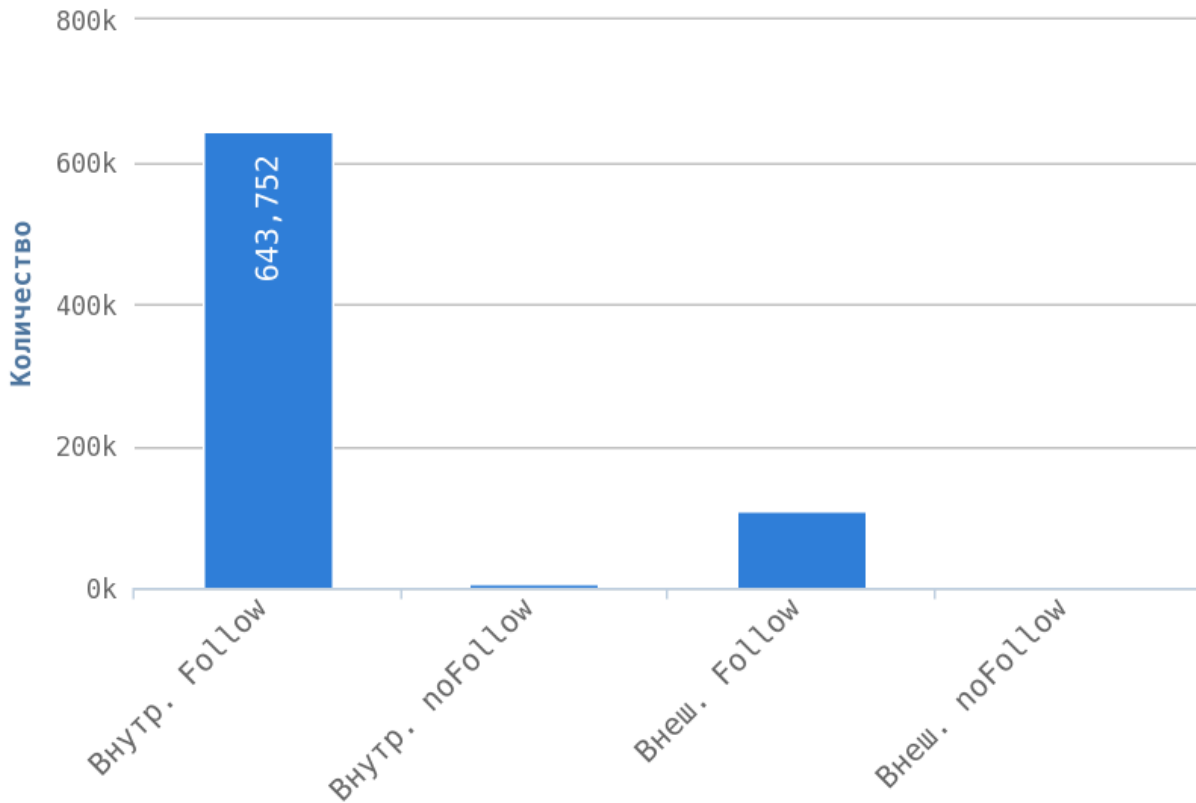

Типы ссылок на сайте

Ссылки на вашем сайте могут содержать тег «rel=» с помощью которого вы можете закрывать ссылки от индексации поисковыми роботами.

Follow — открытые для индексации ссылки. Робот может без препятствий перемещаться по ним и индексировать.

NoFollow — закрытые для индексации ссылки, сообщающие роботу, что их не нужно учитывать, однако для пользователей ссылки останутся рабочими.