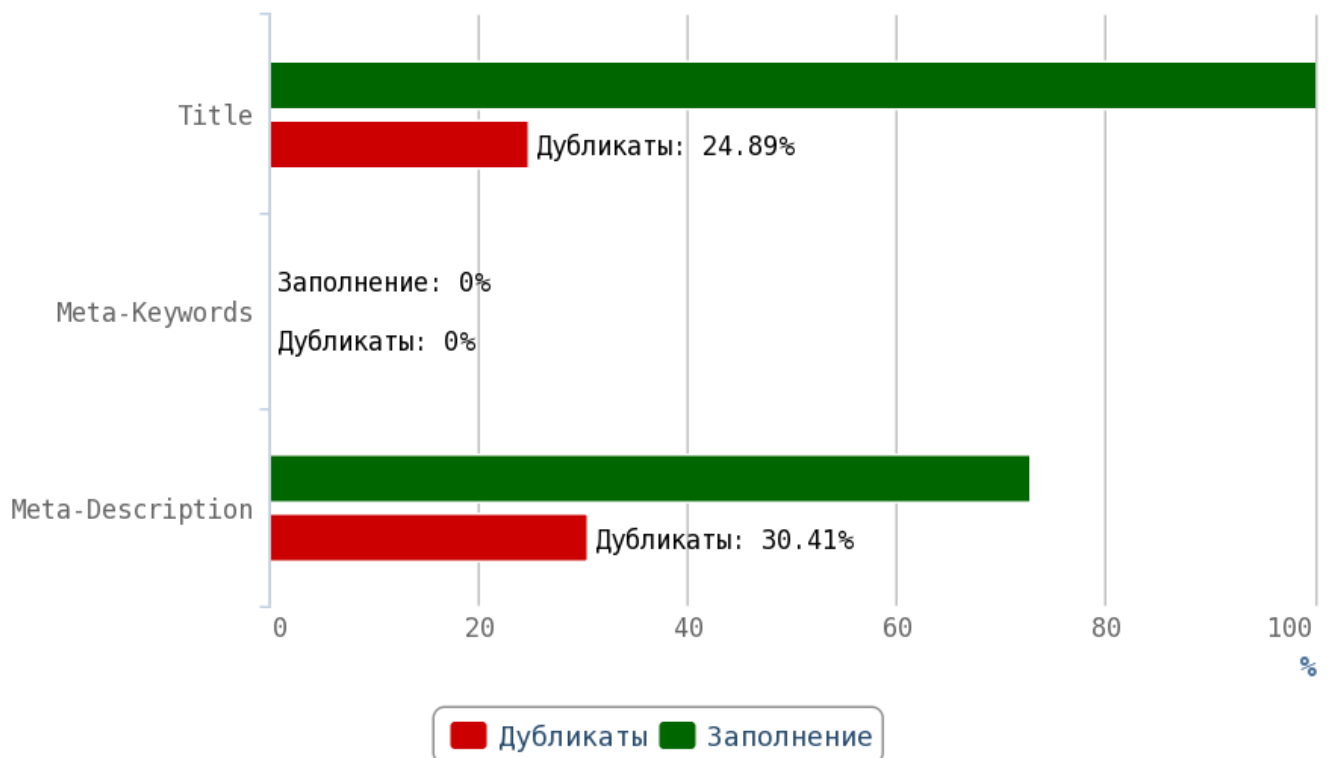

Число грамматических ошибок 244422.

Приложение: [Таблица грамматических ошибок](#)

Актуальный и уникальный контент — двигатель вашего сайта. Чем качественнее и интереснее контент, тем чаще пользователи будут возвращаться на страницы вашего сайта, а поисковая система в свою очередь, вознаградит вас высокими позициями в поиске.

Не размещайте дублированные или неуникальные статьи. Особенно внимательно следите за орфографическими ошибками — они влияют на выдачу вашего сайта.

Отчёт по анализу тегов

Теги Title и мета-теги

Title (тайтл) — самый важный тег для внутренней оптимизации html-кода страниц. Поисковые системы придают очень большое значение тексту, заключённому в title.

Мета-тег **Description** предназначен для создания краткого описания страницы, которое выводится в качестве аннотации к ссылке на страницу в поисковой выдаче.

Мета-тег **Keywords** используется для указания ключевых слов оптимизируемой страницы.

Заполнение и дубликаты тегов
Title, Meta-Keywords, Meta-Description