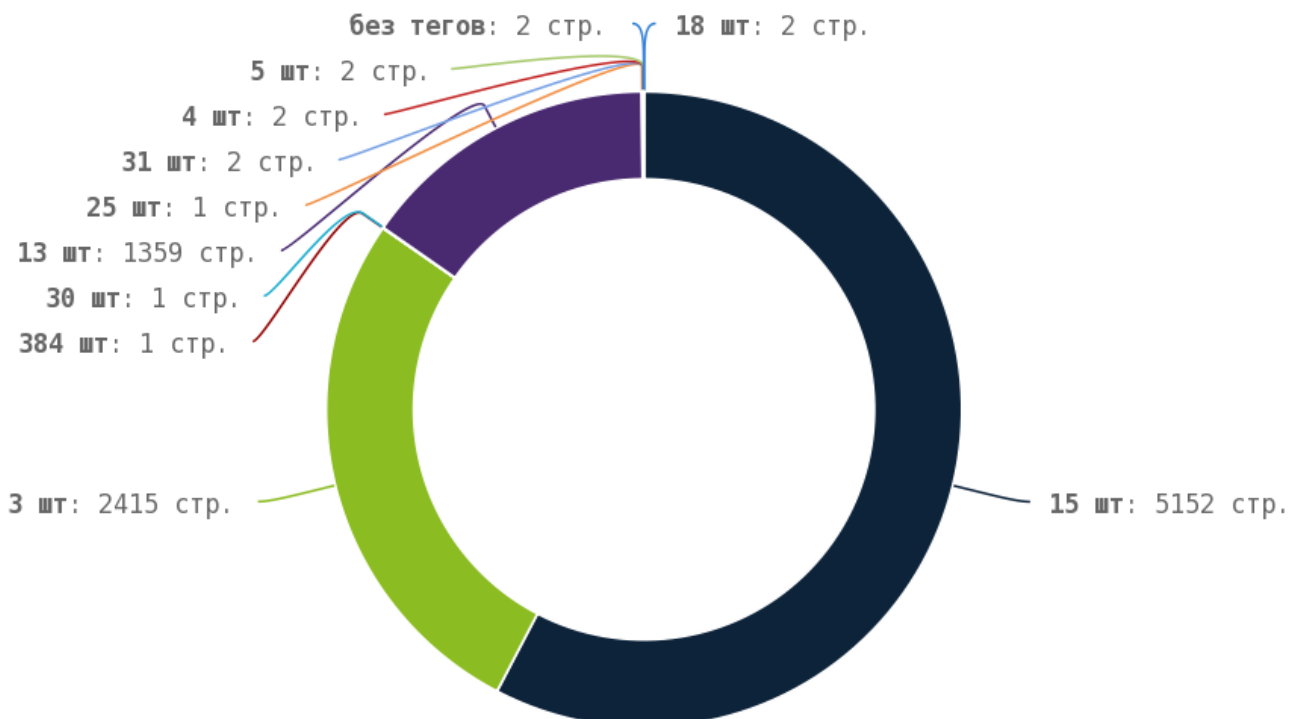

Распределение тегов <I> по страницам сайта