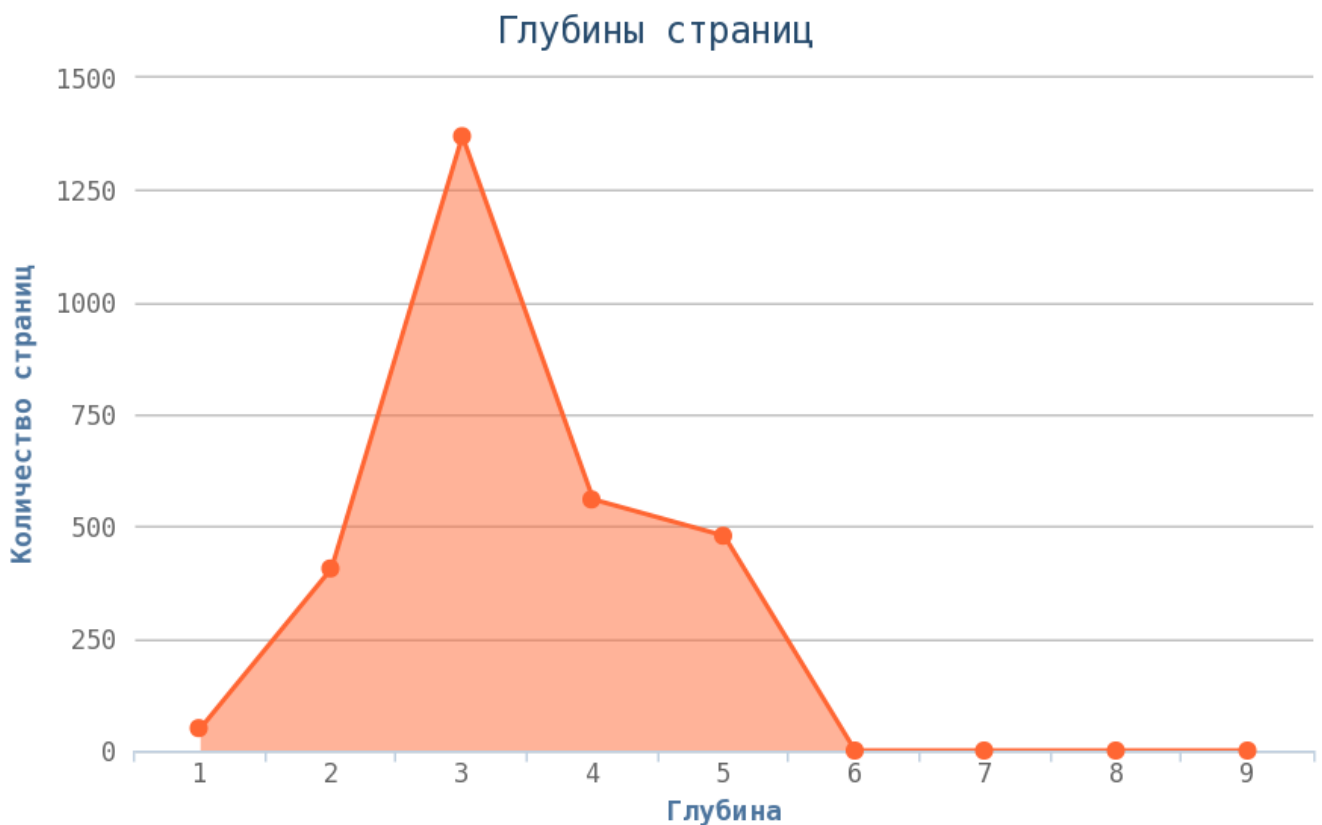

❗ Максимальная глубина равна 5. Следует преобразовать структуру сайта, чтобы максимальный уровень глубины на сайте был не более 3.

Страницы на уровне глубины более 3 кликов:

Приложение: [Список страниц](#)

💡 Уровень глубины страниц сильно влияет на поведенческие факторы пользователей. Оптимальный максимальный уровень вложенности от главной страницы — 3 клика. Это означает, что с главной страницы пользователь может переместиться на любую страницу вашего сайта, сделав всего 3 перехода.

Внутренние ссылки

---

i Ссылка — запись в документе, указывающая на другую его часть или на другой документ. Ссылки нужны для связи страниц друг с другом, а также для передачи характеристик от одних страниц другим.