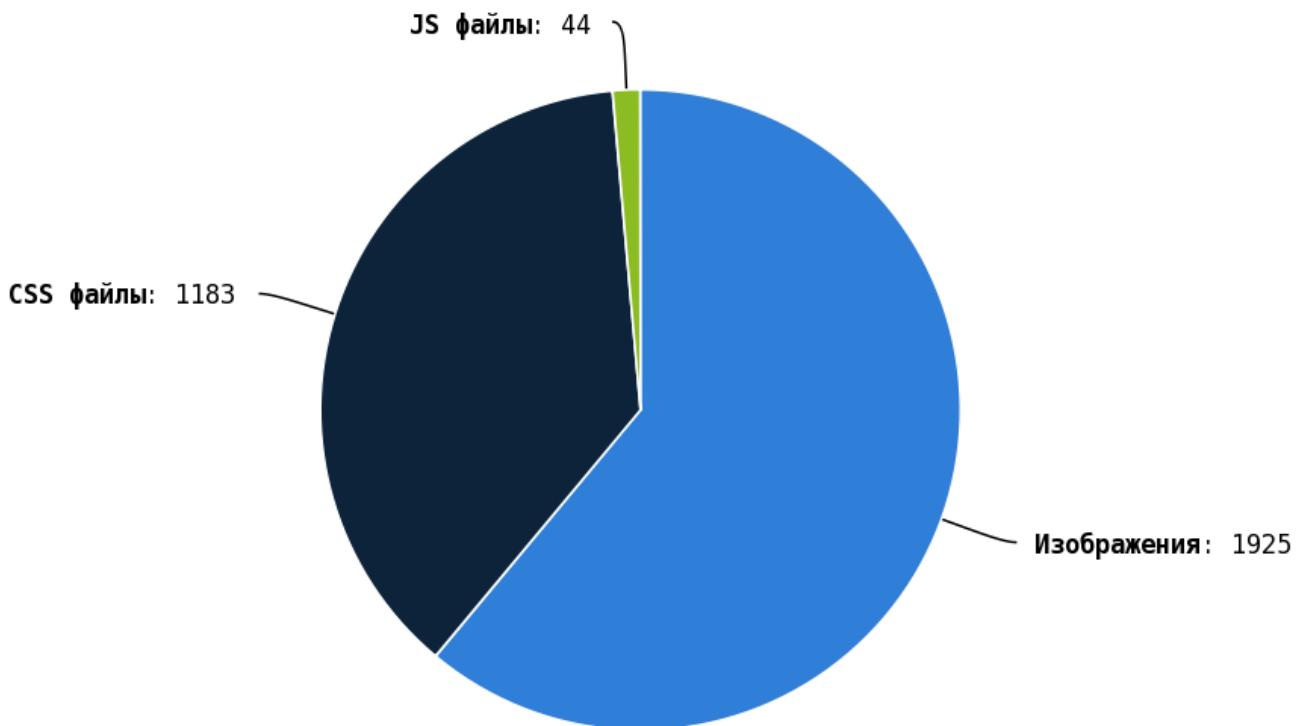

Ресурсы сайта

**i** Всего ресурсов найдено на сайте: 3152.

**🚩** ошибок изображений (img src): 1402.

**💡** Проверьте ссылки на следующие изображения:

Приложение: [Список ошибок](#)

**🚩** ошибок CSS файлов (link href): 835.