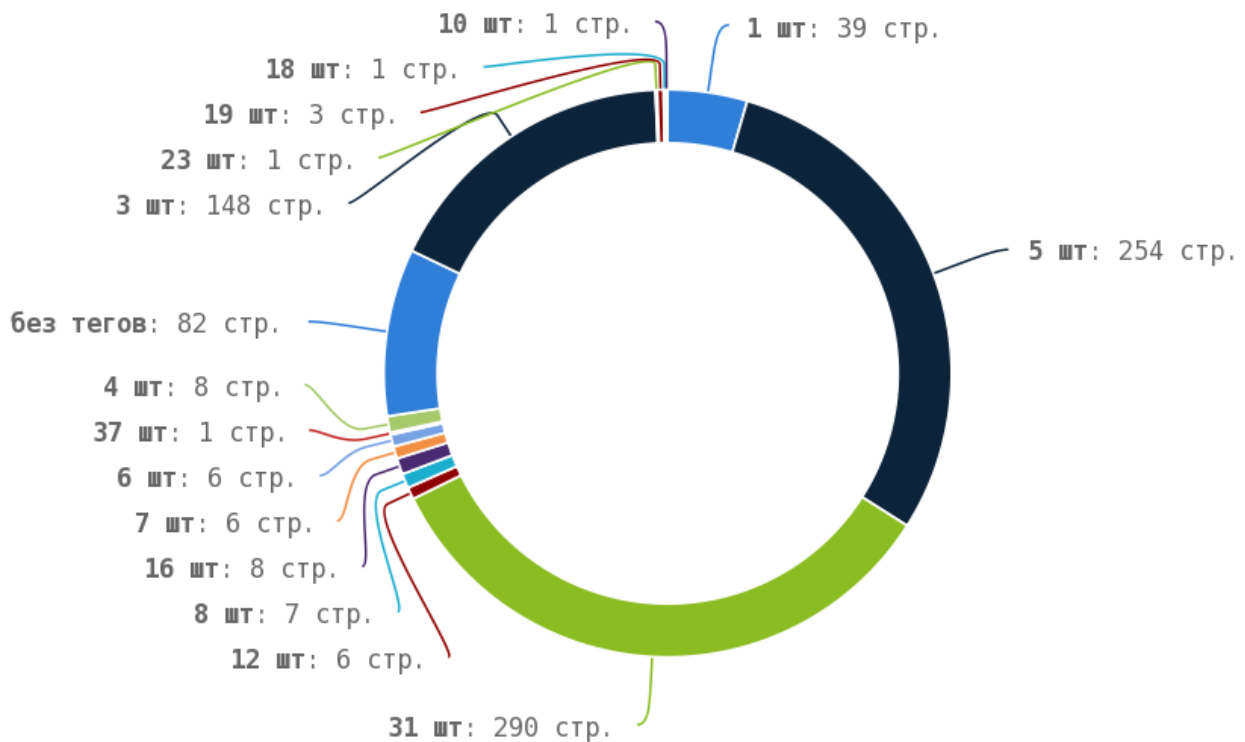

Распределение тегов <I> по страницам сайта