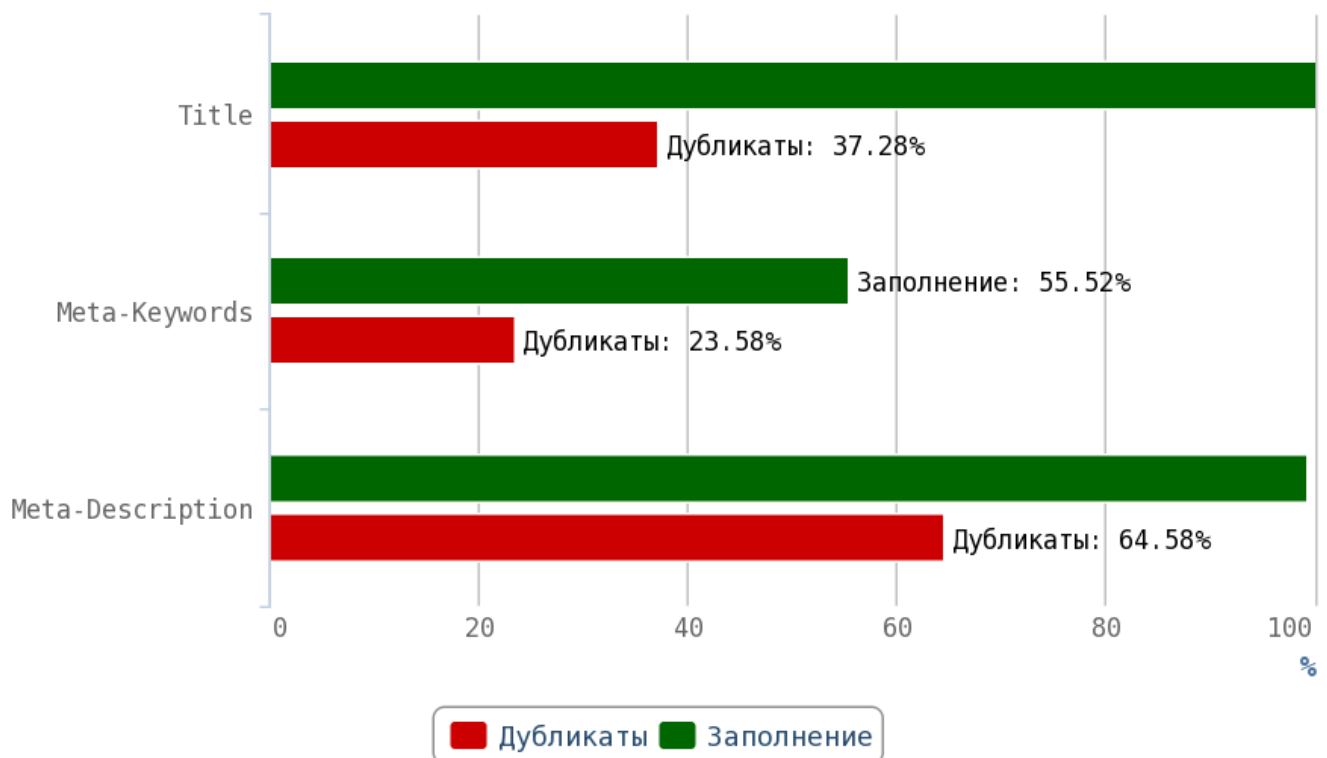

Число грамматических ошибок 4168.

Приложение: [Таблица грамматических ошибок](#)

Актуальный и уникальный контент — двигатель вашего сайта. Чем качественнее и интереснее контент, тем чаще пользователи будут возвращаться на страницы вашего сайта, а поисковая система в свою очередь, вознаградит вас высокими позициями в поиске.

Не размещайте дублированные или неуникальные статьи. Особенно внимательно следите за орфографическими ошибками — они влияют на выдачу вашего сайта.

Отчёт по анализу тегов

Теги Title и мета-теги

Title (тайтл) — самый важный тег для внутренней оптимизации html-кода страниц. Поисковые системы придают очень большое значение тексту, заключённому в title.

Мета-тег **Description** предназначен для создания краткого описания страницы, которое выводится в качестве аннотации к ссылке на страницу в поисковой выдаче.

Мета-тег **Keywords** используется для указания ключевых слов оптимизируемой страницы.

Заполнение и дубликаты тегов
Title, Meta-Keywords, Meta-Description