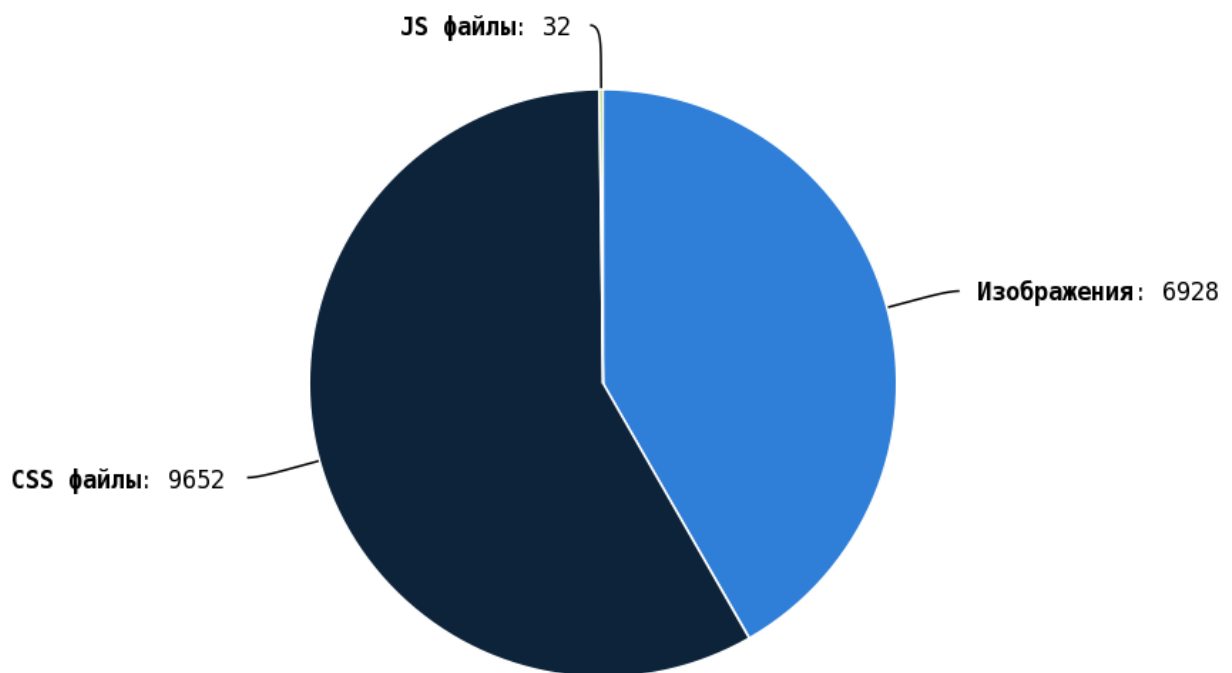

Ресурсы сайта

i Всего ресурсов найдено на сайте: 16612.

🚩 ошибок изображений (img src): 3754.

💡 Проверьте ссылки на следующие изображения:

Приложение: [Список ошибок](#)

🚩 ошибок CSS файлов (link href): 4890.

💡 Проверьте ссылки на следующие CSS файлы:

Приложение: [Список ошибок](#)

🚩 ошибок Javascript файлов (script src): 28.

💡 Проверьте ссылки на следующие JavaScript файлы:

Приложение: [Список ошибок](#)

🟢 ошибок исходящих внешних ссылок: 0.

💡 Данные ресурсы могут серьёзно повлиять на выдачу вашего сайта в поисковых системах. Некорректная загрузка изображения или шрифта может дать сигнал поисковому роботу, что сайт недостаточно качественно разработан и не заслуживает места на первых страницах выдачи.