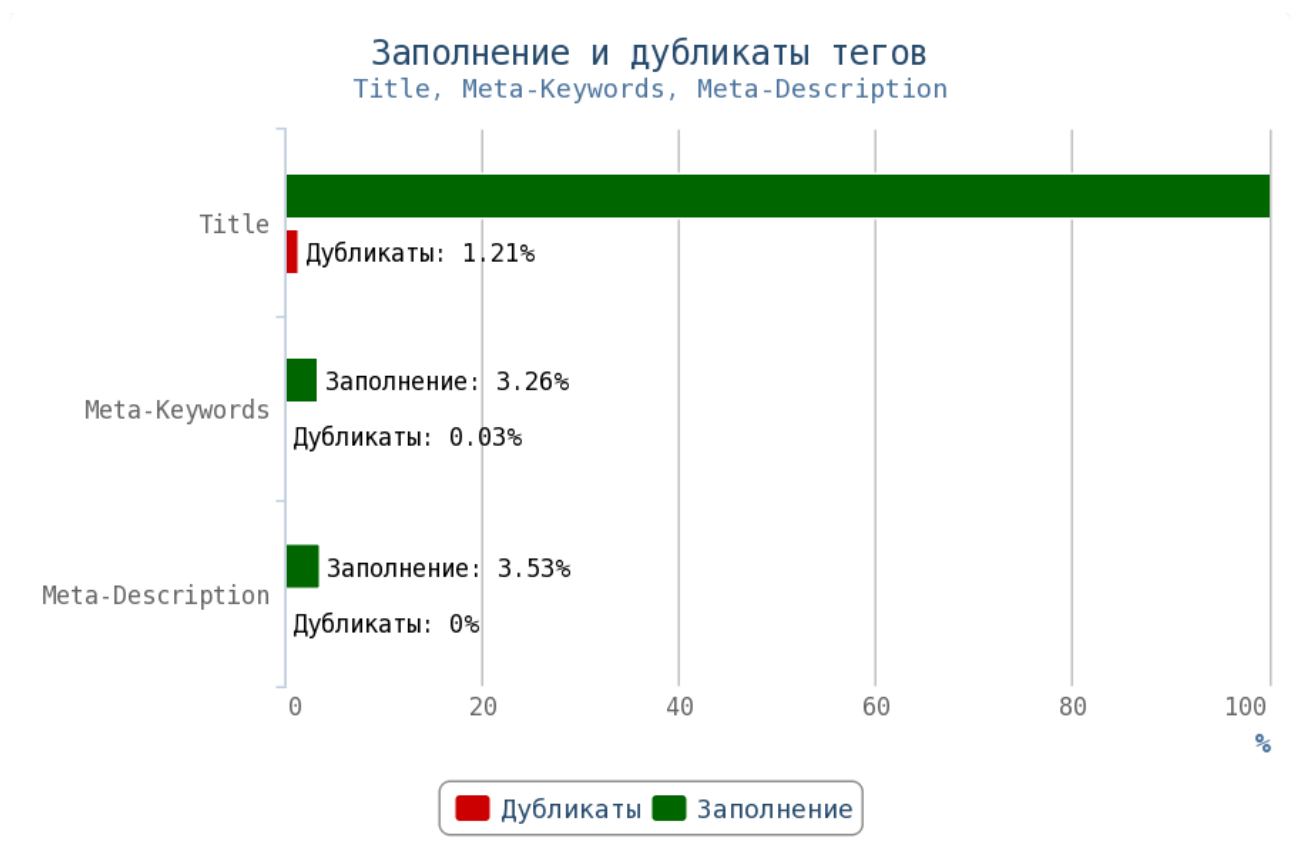

Приложение: [Таблица грамматических ошибок](#)

💡 Актуальный и уникальный контент — двигатель вашего сайта. Чем качественнее и интереснее контент, тем чаще пользователи будут возвращаться на страницы вашего сайта, а поисковая система в свою очередь, вознаградит вас высокими позициями в поиске.

Не размещайте дублированные или неуникальные статьи.

Особенно внимательно следите за орфографическими ошибками — они влияют на выдачу вашего сайта.

Отчёт по анализу тегов

Теги Title и мета-теги

i **Title** (тайтл) — самый важный тег для внутренней оптимизации html-кода страниц. Поисковые системы придают очень большое значение тексту, заключённому в title.

Мета-тег **Description** предназначен для создания краткого описания страницы, которое выводится в качестве аннотации к ссылке на страницу в поисковой выдаче.

Мета-тег **Keywords** используется для указания ключевых слов оптимизируемой страницы.