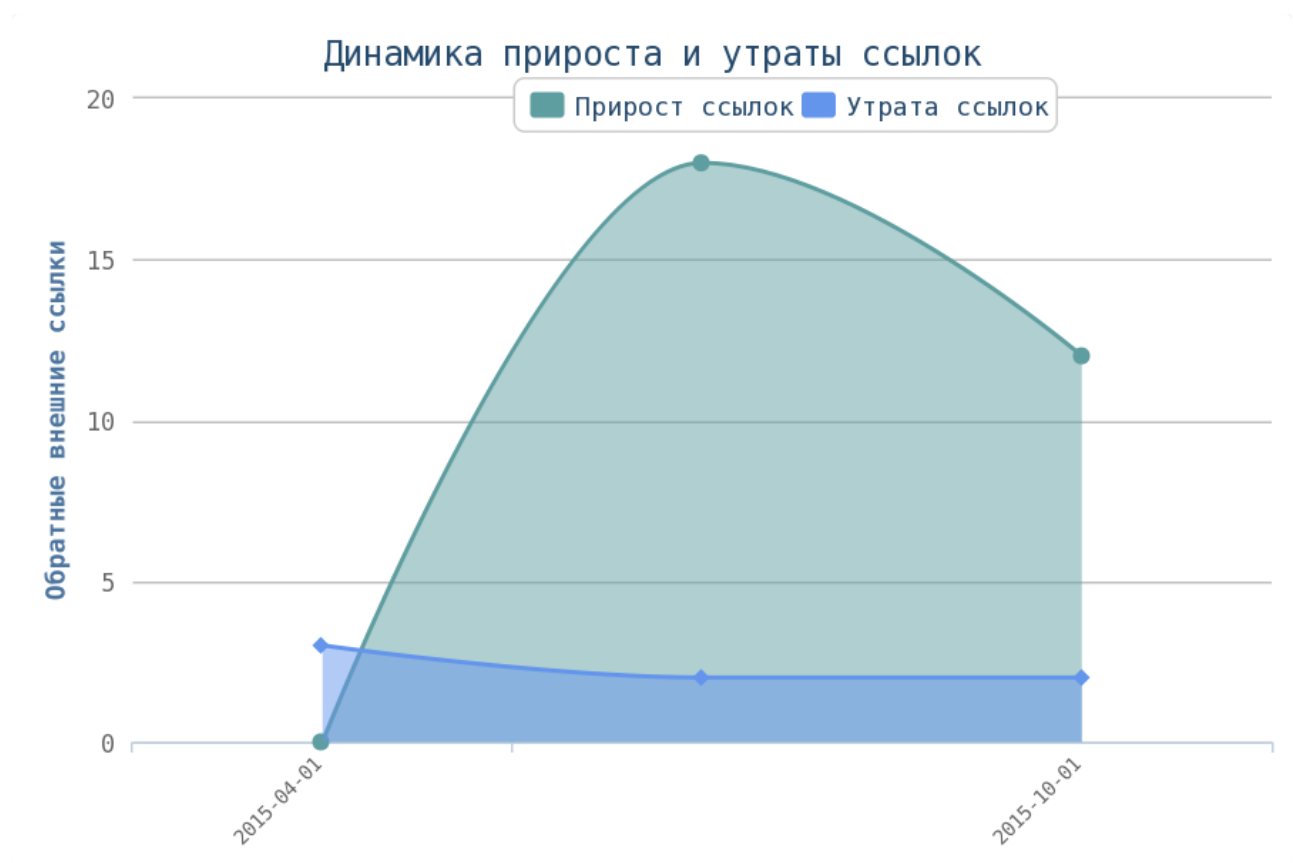

💡 Грамотное использование представленных выше тегов поможет вам обратить внимание поисковой системы на наиболее важные части вашего сайта.

Используйте мета-теги – они помогут поисковому роботу определить тематику страницы, наиболее употребляемые слова, которые могут искать пользователи. Так же они отображают информацию при выдаче вашего сайта в поисковой системе.

Используйте теги в тексте – покажите поисковому роботу где началась статья, где в ней наиболее важная информация, разделите статью на абзацы.

Отчёт по обратным ссылкам

i Динамика прироста и утраты ссылок (по данным majesticseo.com)

Характеристики:

- Число обратных ссылок: 30;
- Число ссылающихся доменов: 28;
- Число исходящих ссылок: 0;
- Число исходящих доменов, на которые идут ссылки: 0.

Тип ссылок

Тип ссылок

Количество