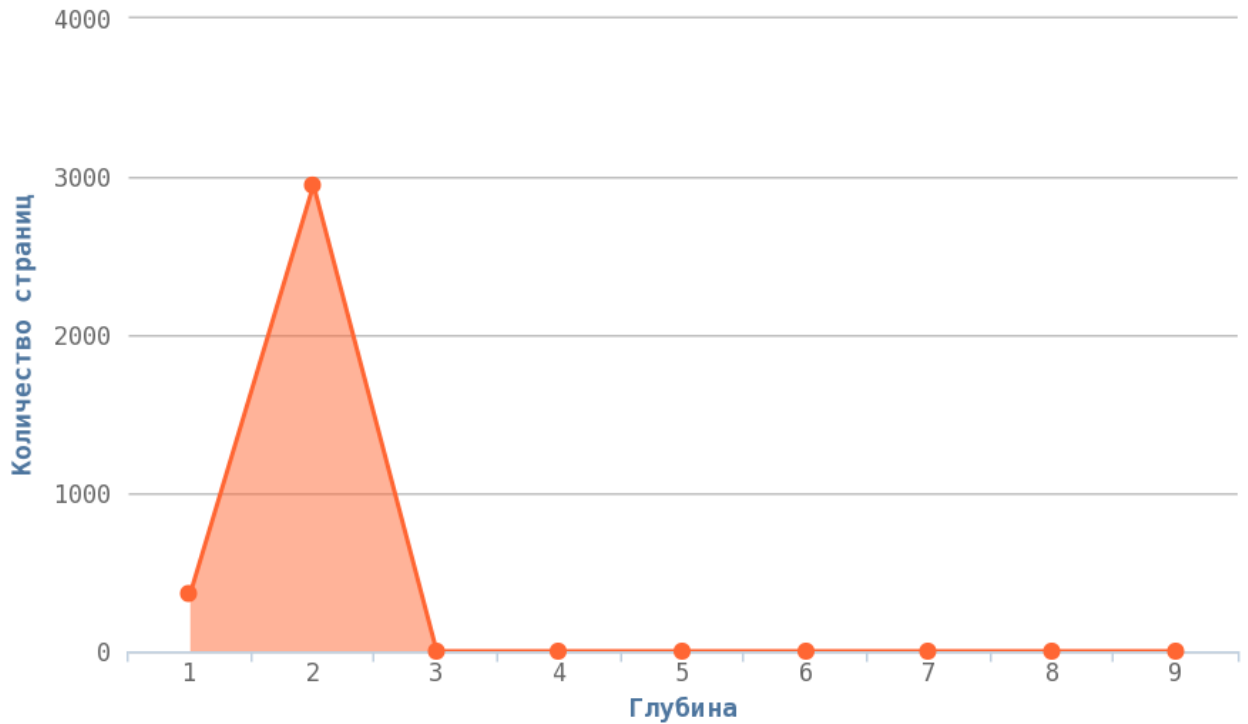

Глубины страниц

Максимальная глубина равна 2.

Уровень глубины страниц сильно влияет на поведенческие факторы пользователей. Оптимальный максимальный уровень вложенности от главной страницы — 3 клика. Это означает, что с главной страницы пользователь может переместиться на любую страницу вашего сайта, сделав всего 3 перехода.

Внутренние ссылки

Ссылка — запись в документе, указывающая на другую его часть или на другой документ. Ссылки нужны для связи страниц друг с другом, а также для передачи характеристик от одних страниц другим.