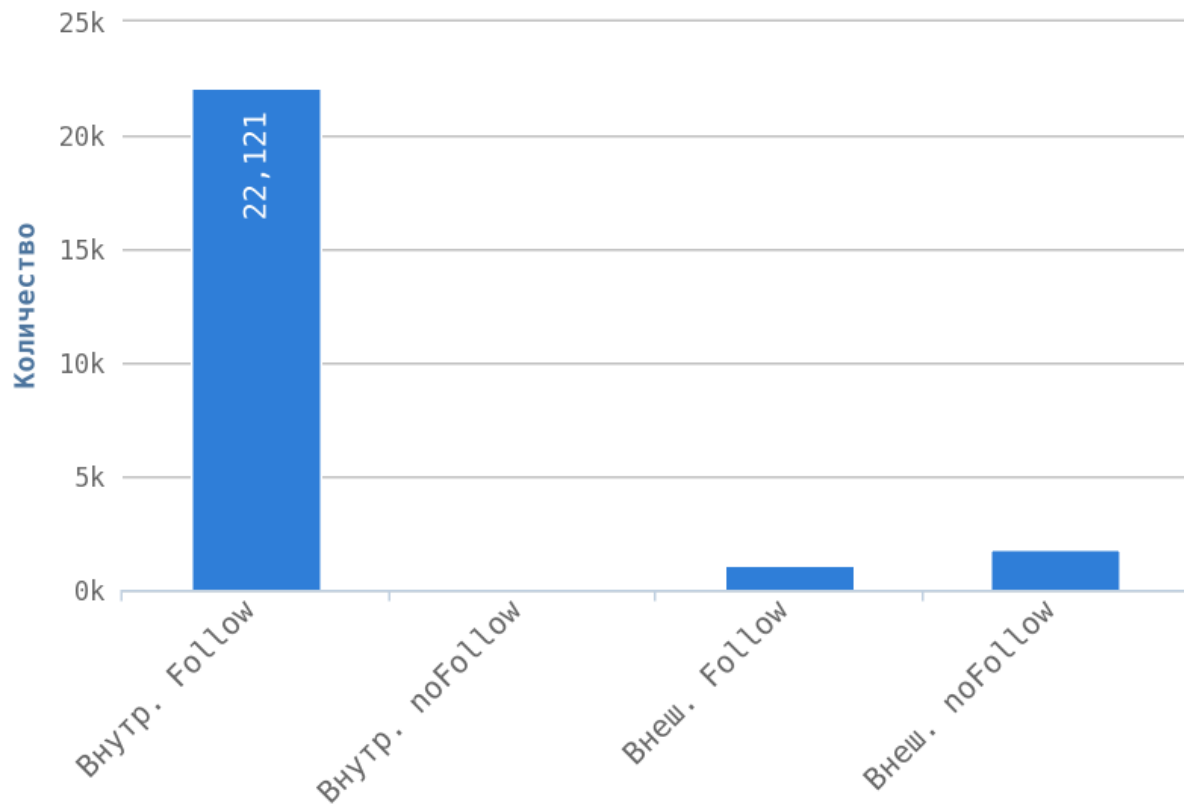

Типы ссылок на сайте

Ссылки на вашем сайте могут содержать тег «rel=» с помощью которого вы можете закрывать ссылки от индексации поисковыми роботами.

Follow — открытые для индексации ссылки. Робот может без препятствий перемещаться по ним и индексировать.

NoFollow — закрытые для индексации ссылки, сообщающие роботу, что их не нужно учитывать, однако для пользователей ссылки останутся рабочими.