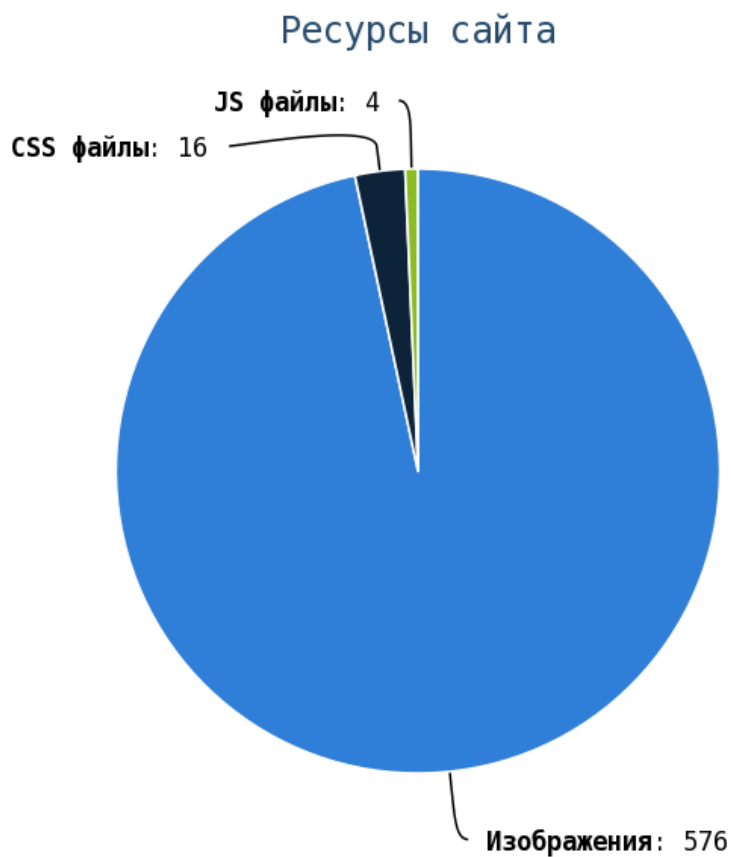

Проверьте страницы:

Приложение: [Список страниц](#)

Число внешних ссылок с nofollow составляет — 1845.

Проверьте страницы:

Приложение: [Список страниц](#)

Внешние исходящие ссылки

Число циклических ссылок составляет — 204.

Проверьте страницы:

Приложение: [Список страниц](#)

Число ссылок на страницы 404 (битых ссылок) составляет — 332 Проверьте страницы:

Приложение: [Список страниц](#)

i Грамотная перелинковка страниц:

- улучшает ссылочный вес сайта, что повлияет на индексы ранжирования (ТИЦ, PR, AR), которые в последствии выведут ваш сайт в топ выдачи;

i Всего ресурсов найдено на сайте: 596.

❗ ошибок изображений (img src): 259.

💡 Проверьте ссылки на следующие изображения:

Приложение: [Список ошибок](#)

✅ ошибок CSS файлов (link href): 0.

✅ ошибок Javascript файлов (script src): 0.