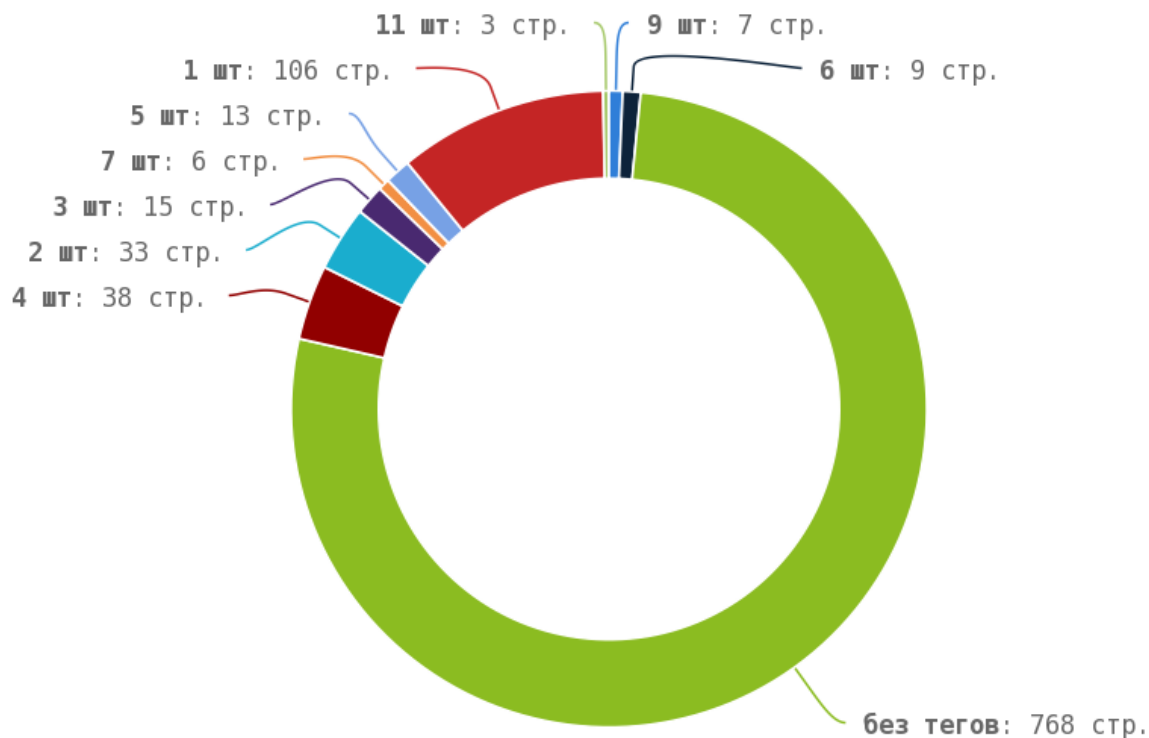

Не рекомендуется комбинировать оба этих тега в рамках одной фразы и создавать вложенные конструкции.

Распределение тегов
по страницам сайта

1 шт: 175 стр.

без тегов: 823 стр.

Распределение тегов по страницам сайта