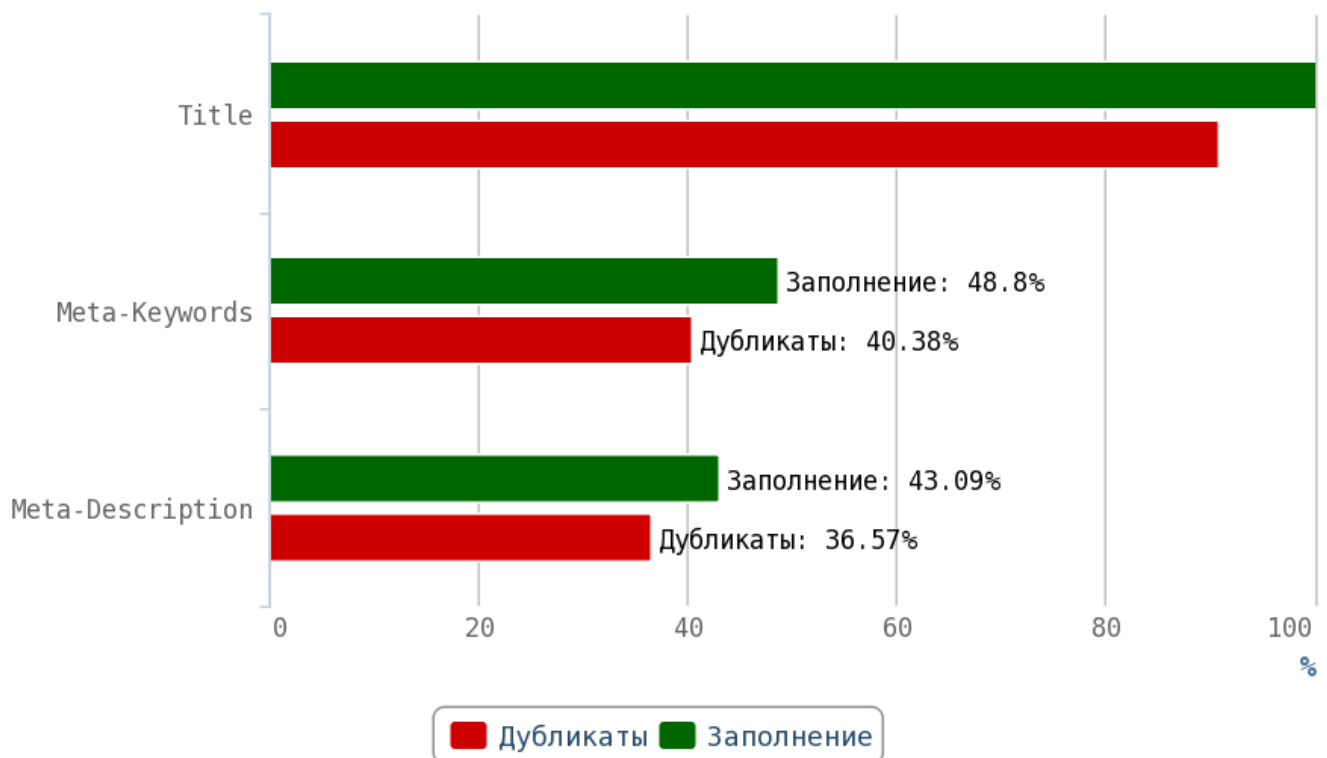

Число грамматических ошибок 3371.

Приложение: [Таблица грамматических ошибок](#)

Актуальный и уникальный контент — двигатель вашего сайта. Чем качественнее и интереснее контент, тем чаще пользователи будут возвращаться на страницы вашего сайта, а поисковая система в свою очередь, вознаградит вас высокими позициями в поиске.

Не размещайте дублированные или неуникальные статьи. Особенно внимательно следите за орфографическими ошибками — они влияют на выдачу вашего сайта.

Отчёт по анализу тегов

Теги Title и мета-теги

Title (тайтл) — самый важный тег для внутренней оптимизации html-кода страниц. Поисковые системы придают очень большое значение тексту, заключённому в title.

Мета-тег **Description** предназначен для создания краткого описания страницы, которое выводится в качестве аннотации к ссылке на страницу в поисковой выдаче.

Мета-тег **Keywords** используется для указания ключевых слов оптимизируемой страницы.

Заполнение и дубликаты тегов
Title, Meta-Keywords, Meta-Description