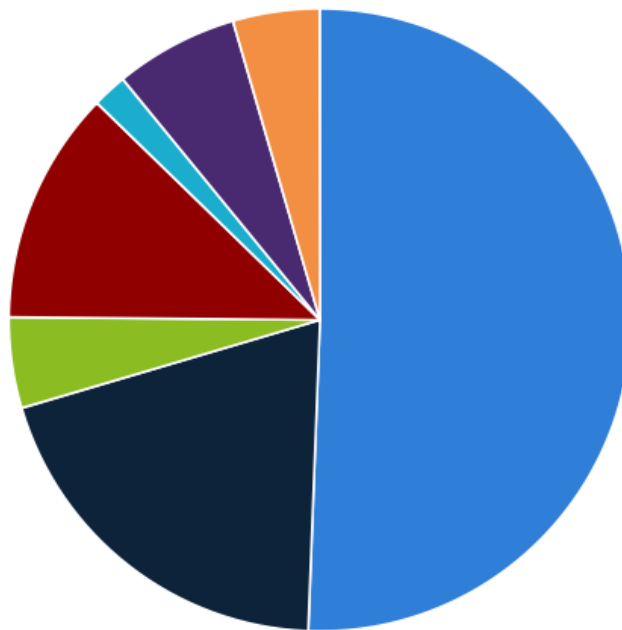

Количество контента на страницах

0-1тыс симв 1-2тыс симв 2-3тыс симв 3-4тыс симв 4-5тыс симв
5-6тыс симв >6тыс симв

🚩 Обнаружены страницы с низким объёмом контента (0—1000 символов). Возможно, это пустые либо технические страницы, которые следует закрыть от индексации.

💡 Проверьте следующие страницы:

Приложение: [Список страниц](#)

🚩 Обнаружены страницы с высоким объёмом контента (3000—5000 символов). Возможно, страницы перенасыщены текстом, который следует разделить на несколько страниц.

💡 Проверьте следующие страницы:

Приложение: [Список страниц](#)

🚩 Обнаружены страницы с запредельным объёмом контента (больше 5000 символов). Текст на страницах необходимо разделить на несколько страниц.

💡 Проверьте следующие страницы:

Приложение: [Список страниц](#)

Грамматические ошибки

Грамматические ошибки на страницах сайта могут объясняться либо недостаточной грамотностью автора текста, либо использованием специфических малоизвестных слов.