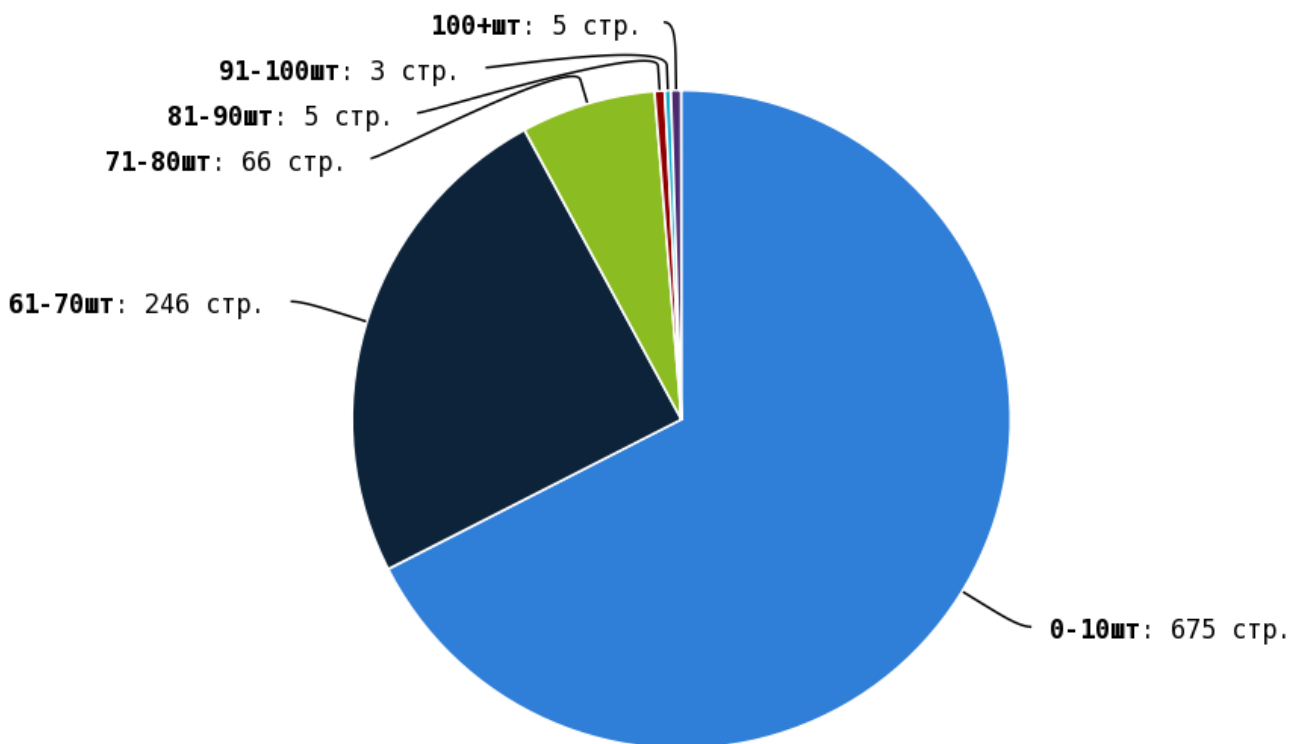

NoFollow — закрытые для индексации ссылки, сообщающие роботу, что их не нужно учитывать, однако для пользователей ссылки останутся рабочими.

Локальные входящие ссылки

Локальные исходящие ссылки

Число внутренних ссылок с nofollow составляет — 2.