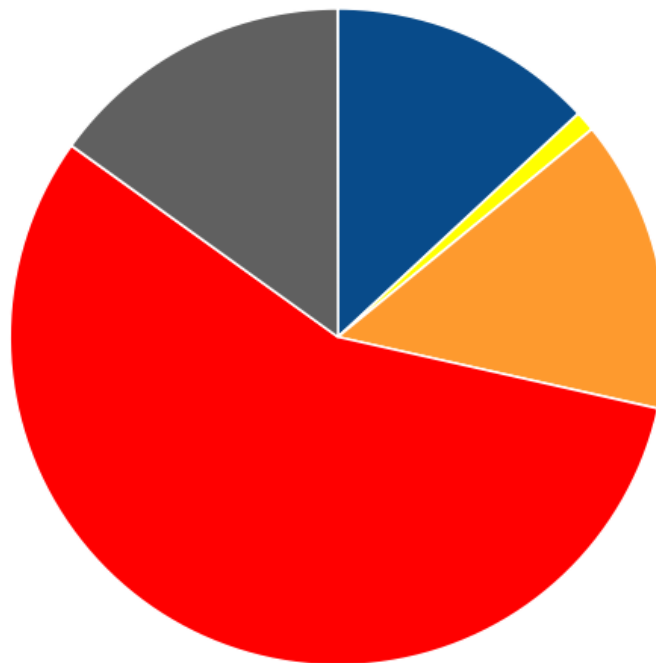

Приложение: [Список ошибок](#)

💡 Данные ресурсы могут серьёзно повлиять на выдачу вашего сайта в поисковых системах. Некорректная загрузка изображения или шрифта может дать сигнал поисковому роботу, что сайт недостаточно качественно разработан и не заслуживает места на первых страницах выдачи.

Отчёт по анализу контента

i Наличие дублей контента является **грубой ошибкой** оптимизации. За содержание вашего интернет-представительства вы несёте полную ответственность. Кроме того, дублирование размывает ссылочный вес на определённую запись, которую, оптимизируя, вы пытались продвинуть в топ, как целевую страницу.

Дубликаты контента на сайте

■ Уникальные ■ Похожие ■ Очень похожие ■ Дубликаты ■ Не канонические

🚩 Дубликатов страниц - 718.

💡 Проверьте страницы с дубликатами контента:

Приложение: [Таблица дубликатов](#)

🚩 Дубликатов контента крайне много, более 50% от общего числа страниц