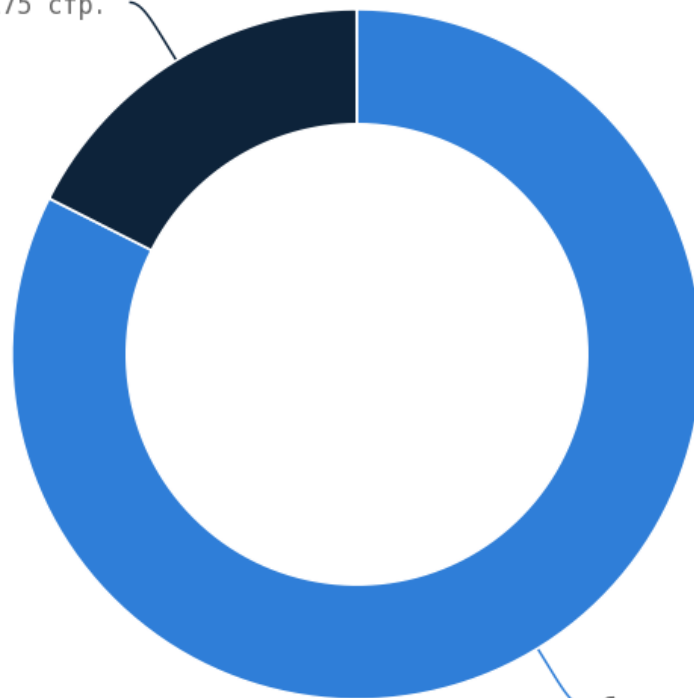

Теги < strong > и < b >

i Теги < strong > и < b > предназначены для выделения текста жирным шрифтом. Их используют для акцентирования внимания или смыслового выделения части текста на странице. Стандарт W3C рекомендует использовать тег < strong > вместо тега < b >, однако это всего лишь рекомендация. Google воспринимает оба тега одинаково и придаёт им один и тот же вес.

Не нужно беспокоиться о том, что страница была неграмотно свёрстана только из-за того, что на ней использовался не тот тег. Внутри тегов < strong > и < bold > следует помещать ключевые фразы, но не злоупотреблять этим. Страница, на которой данные теги встречаются десятки раз, должна быть перепроверена. Если необходимо просто выделить жирным шрифтом ту или иную фразу, следует пользоваться CSS-стилем `font-weight:bold`.

Не рекомендуется комбинировать оба этих тега в рамках одной фразы и создавать вложенные конструкции.

Распределение тегов <B>
по страницам сайта

1 шт: 175 стр.

без тегов: 823 стр.