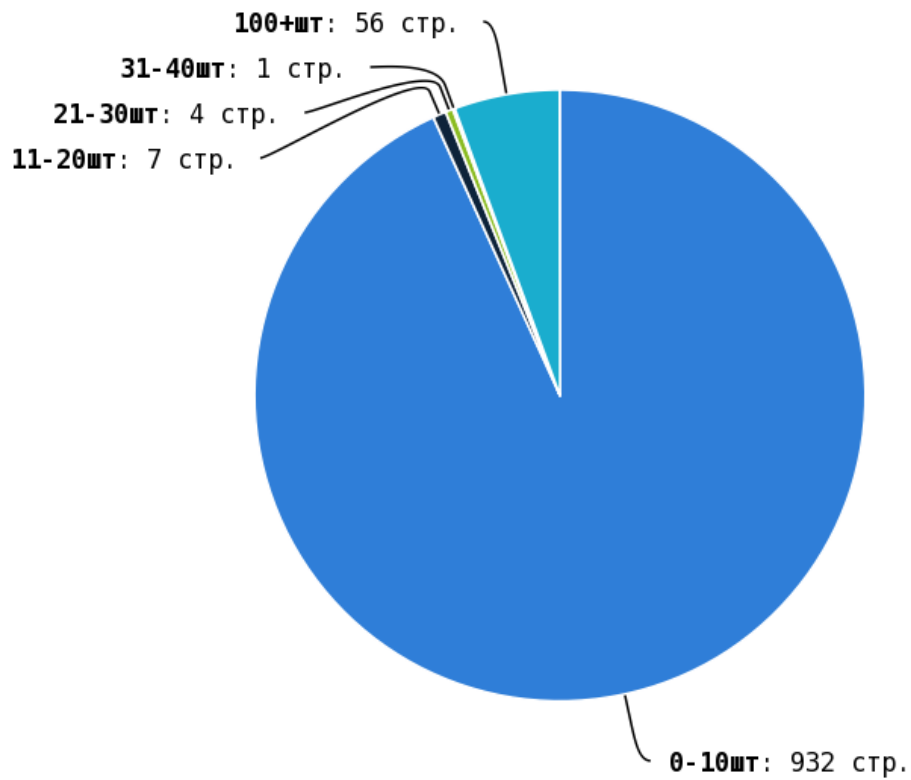

NoFollow — закрытые для индексации ссылки, сообщающие роботу, что их не нужно учитывать, однако для пользователей ссылки останутся рабочими.

Локальные входящие ссылки

Локальные исходящие ссылки

Число внутренних ссылок с nofollow составляет — 2.