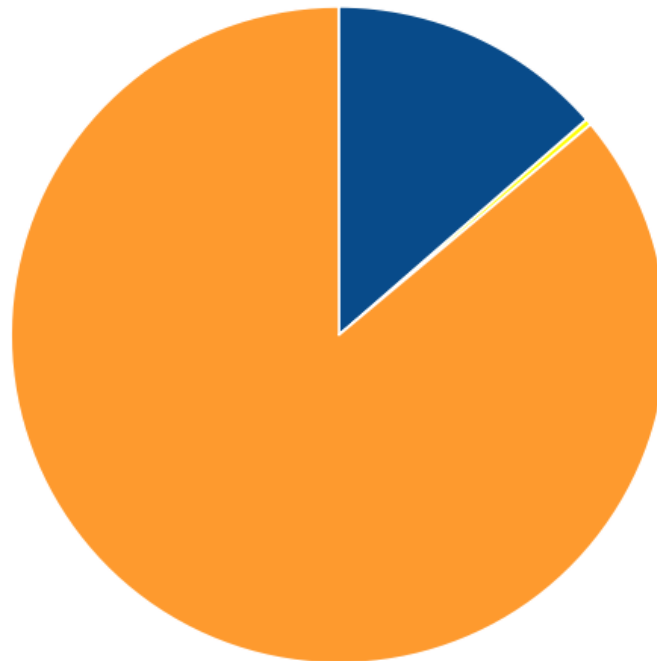

Отчёт по анализу контента

i Наличие дублей контента является **грубой ошибкой** оптимизации. За содержание вашего интернет-представительства вы несёте полную ответственность. Кроме того, дублирование размывает ссылочный вес на определённую запись, которую, оптимизируя, вы пытались продвинуть в топ, как целевую страницу.

Дубликаты контента на сайте

■ Уникальные ■ Дубликаты ■ Не канонические

🚩 Дубликатов страниц - 3.

💡 Проверьте страницы с дубликатами контента:

Приложение: [Таблица дубликатов](#)