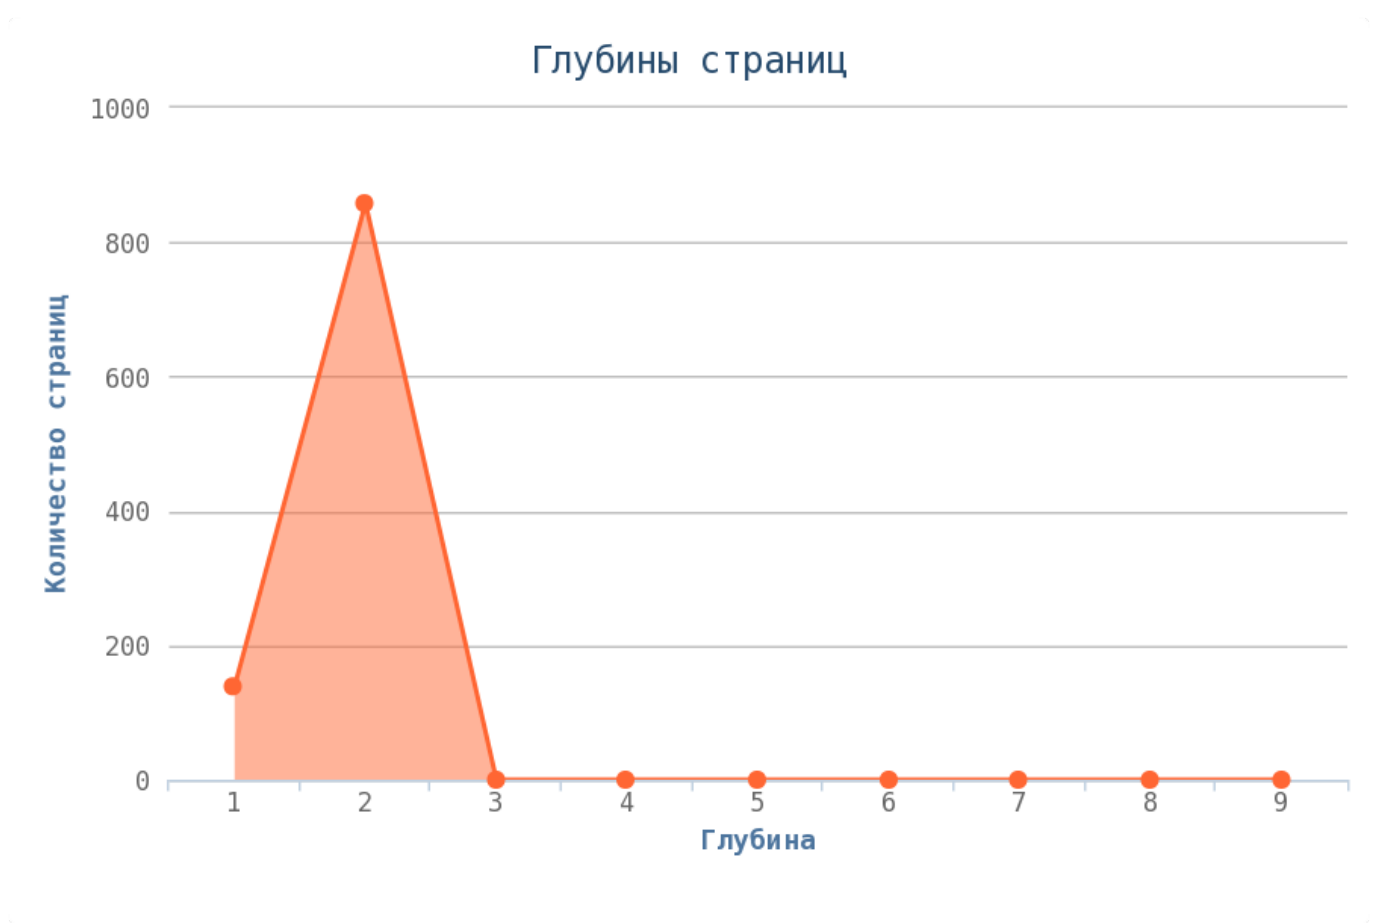

или иной страницы сайта. Лёгкость обнаружения информации находится в принципиальной зависимости от глубины сайта. Малая глубина может привести к переизбытку информации для пользователя на одной странице и тем самым понизит её рейтинг в глазах пользователя.

Максимальная глубина равна 2.

Уровень глубины страниц сильно влияет на поведенческие факторы пользователей. Оптимальный максимальный уровень вложенности от главной страницы — 3 клика. Это означает, что с главной страницы пользователь может переместиться на любую страницу вашего сайта, сделав всего 3 перехода.

Внутренние ссылки

Ссылка — запись в документе, указывающая на другую его часть или на другой документ. Ссылки нужны для связи страниц друг с другом, а также для передачи характеристик от одних страниц другим.