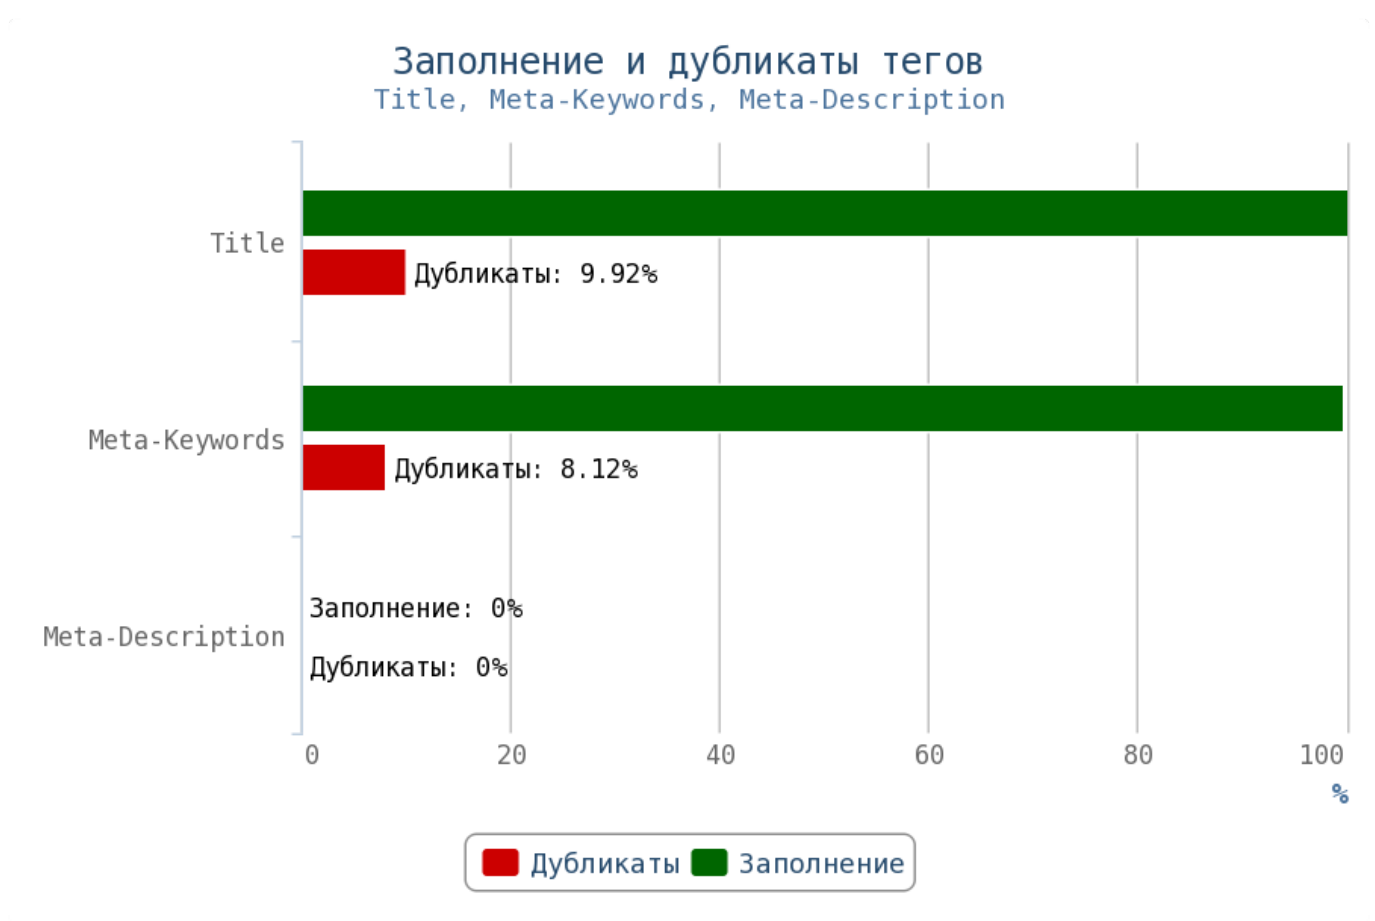

очередь, вознаградит вас высокими позициями в поиске.

Не размещайте дублированные или неуникальные статьи.

Особенно внимательно следите за орфографическими ошибками — они влияют на выдачу вашего сайта.

Отчёт по анализу тегов

Теги Title и мета-теги

i **Title** (тайтл) — самый важный тег для внутренней оптимизации html-кода страниц. Поисковые системы придают очень большое значение тексту, заключённому в title.

Мета-тег **Description** предназначен для создания краткого описания страницы, которое выводится в качестве аннотации к ссылке на страницу в поисковой выдаче.

Мета-тег **Keywords** используется для указания ключевых слов оптимизируемой страницы.

Пустые теги

i Заполненные мета-теги положительно влияют на восприятие страницы поисковым роботом.

Число страниц с пустыми Title составляет — 0.