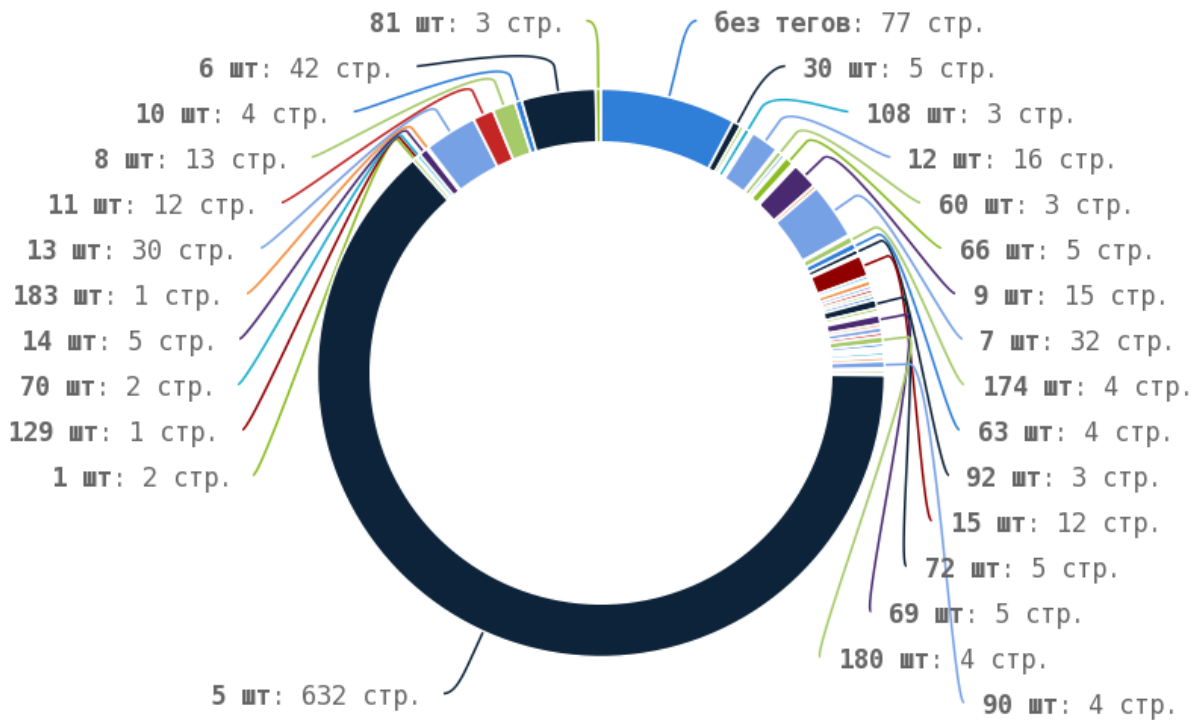

Распределение тегов <B> по страницам сайта