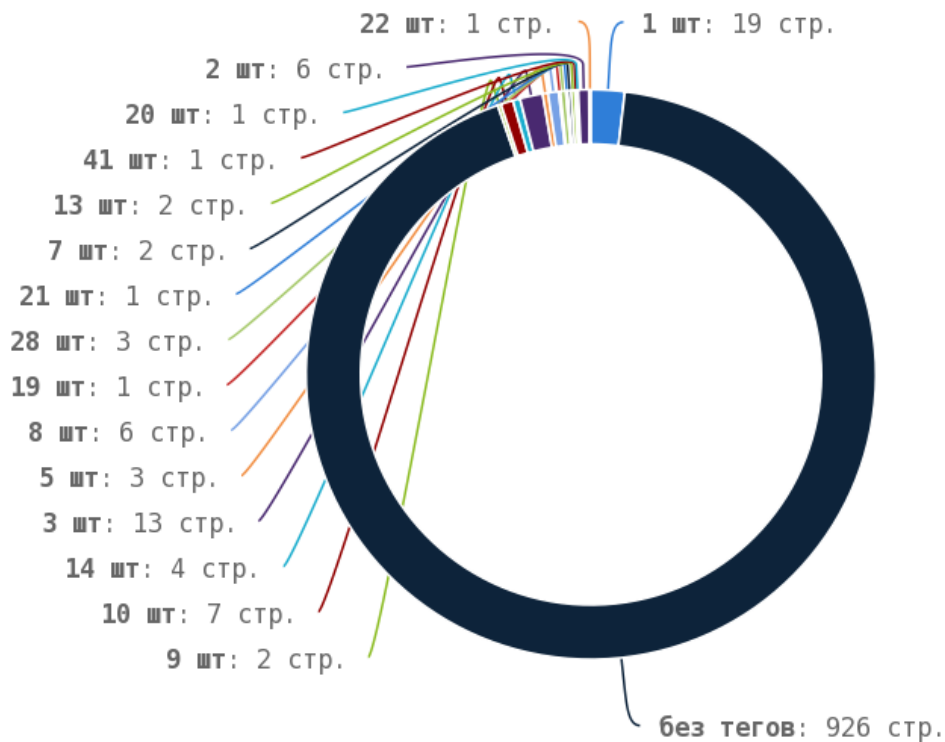

Распределение тегов <Strong> по страницам сайта