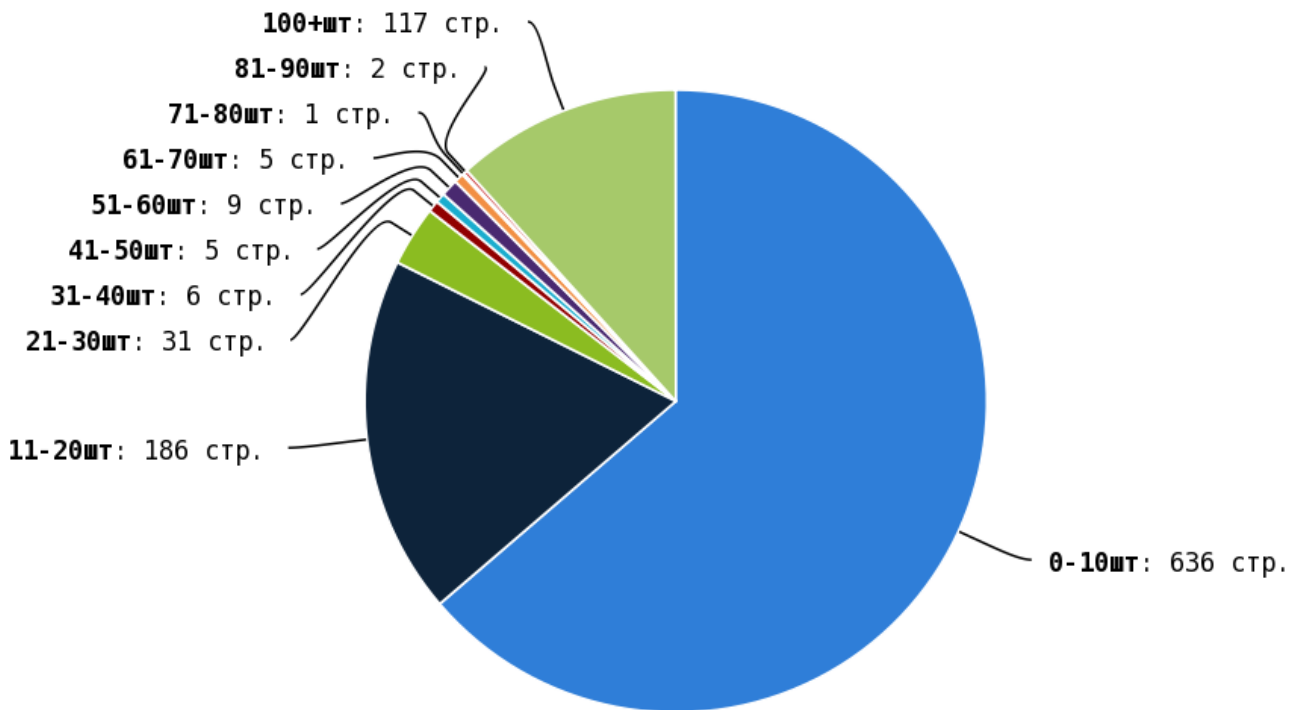

NoFollow — закрытые для индексации ссылки, сообщающие роботу, что их не нужно учитывать, однако для пользователей ссылки останутся рабочими.

Локальные входящие ссылки

Локальные исходящие ссылки

Число внутренних ссылок с nofollow составляет — 0.