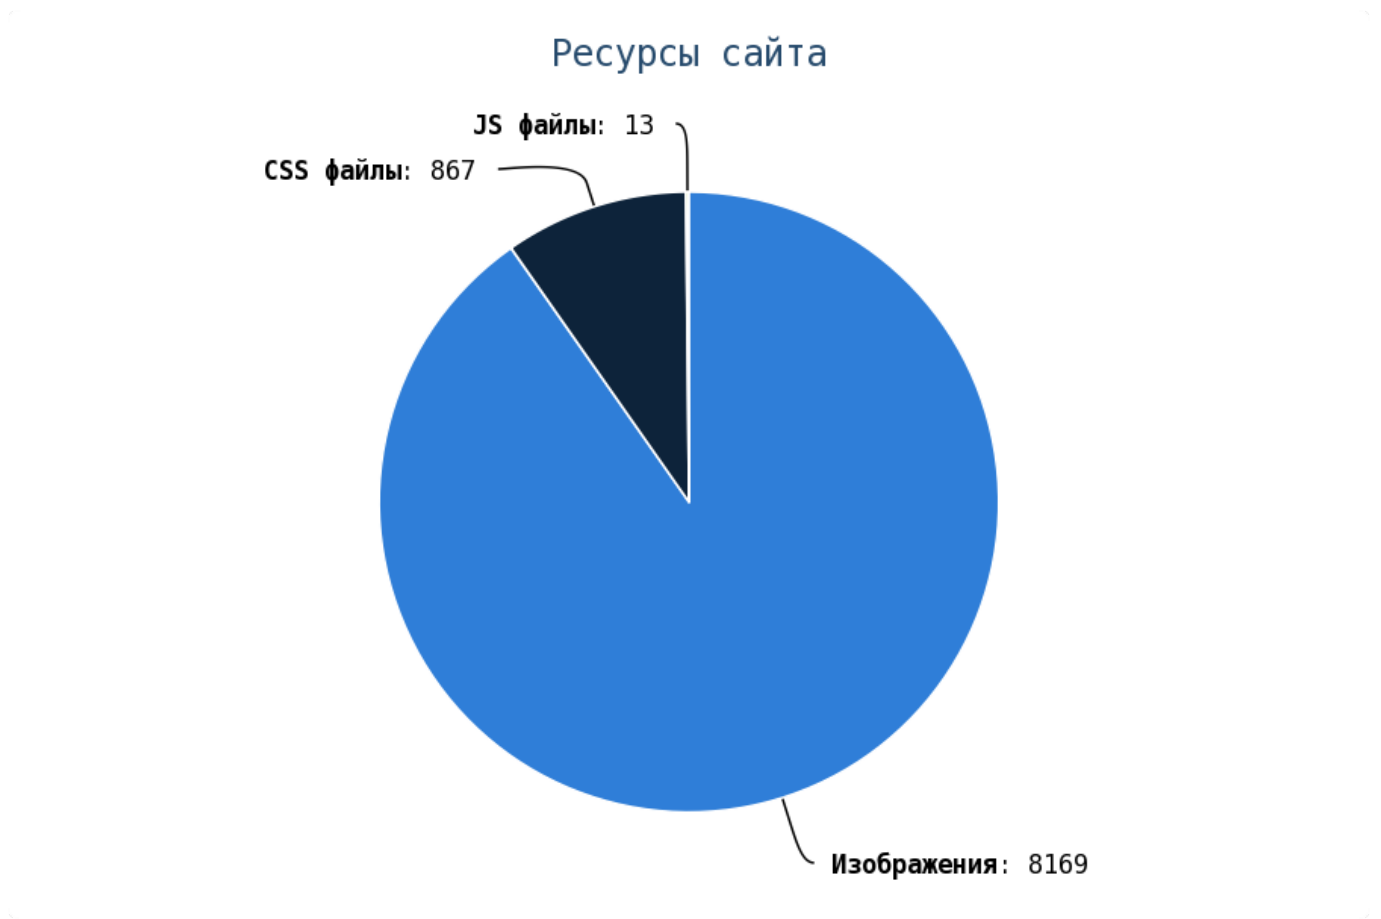

Отчёт по ресурсам

i Ресурсы на вашем сайте — это изображения, подключаемые CSS-стили, шрифты, JS-файлы и т. д. В отчёте также представлены внешние ссылки на сторонние ресурсы. Важно, чтобы все они корректно загружались и отображались, поскольку ресурсы участвуют в корректном формировании страниц.

i Всего ресурсов найдено на сайте: 9049.

❌ ошибок изображений (img src): 1.

💡 Проверьте ссылки на следующие изображения:

Приложение: [Список ошибок](#)

✅ ошибок CSS файлов (link href): 0.

✅ ошибок Javascript файлов (script src): 0.

✅ ошибок исходящих внешних ссылок: 0.

💡 Данные ресурсы могут серьёзно повлиять на выдачу вашего сайта в поисковых системах. Некорректная загрузка изображения или шрифта может дать сигнал поисковому роботу, что сайт недостаточно качественно разработан и не заслуживает места на первых страницах выдачи.