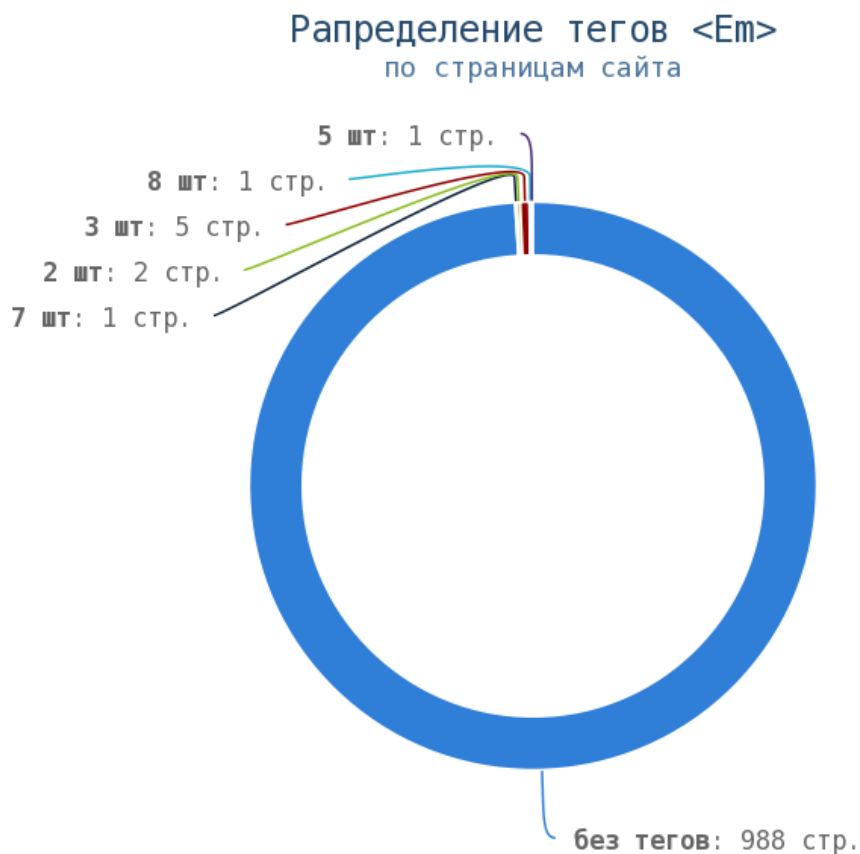

Число употреблений тега < b > превышено на страницах:

Приложение: [Список страниц](#)

Число употреблений тега < strong > превышено на страницах:

Приложение: [Список страниц](#)

Теги < em > и < i >

Теги < em > и < i > предназначены для выделения текста курсивом. Их используют для акцентирования внимания или смыслового выделения части текста на странице. Стандарт W3C рекомендует использовать тег < em > вместо тега < i >, однако, это всего лишь рекомендация. Google воспринимает оба тега одинаково и придаёт им один и тот же вес.

Не нужно беспокоиться о том, что страница была неграмотно свёрстана только из-за того, если на ней использовался не тот тег. Внутри тегов < em > и < i > следует помещать ключевые фразы, но не злоупотреблять этим. Страница, на которой данные теги встречаются десятки раз, должна быть перепроверена. Если необходимо просто выделить курсивом ту или иную фразу, следует пользоваться CSS-стилем `font-style:italic`.

Не рекомендуется комбинировать оба этих тега в рамках одной фразы и создавать вложенные конструкции.