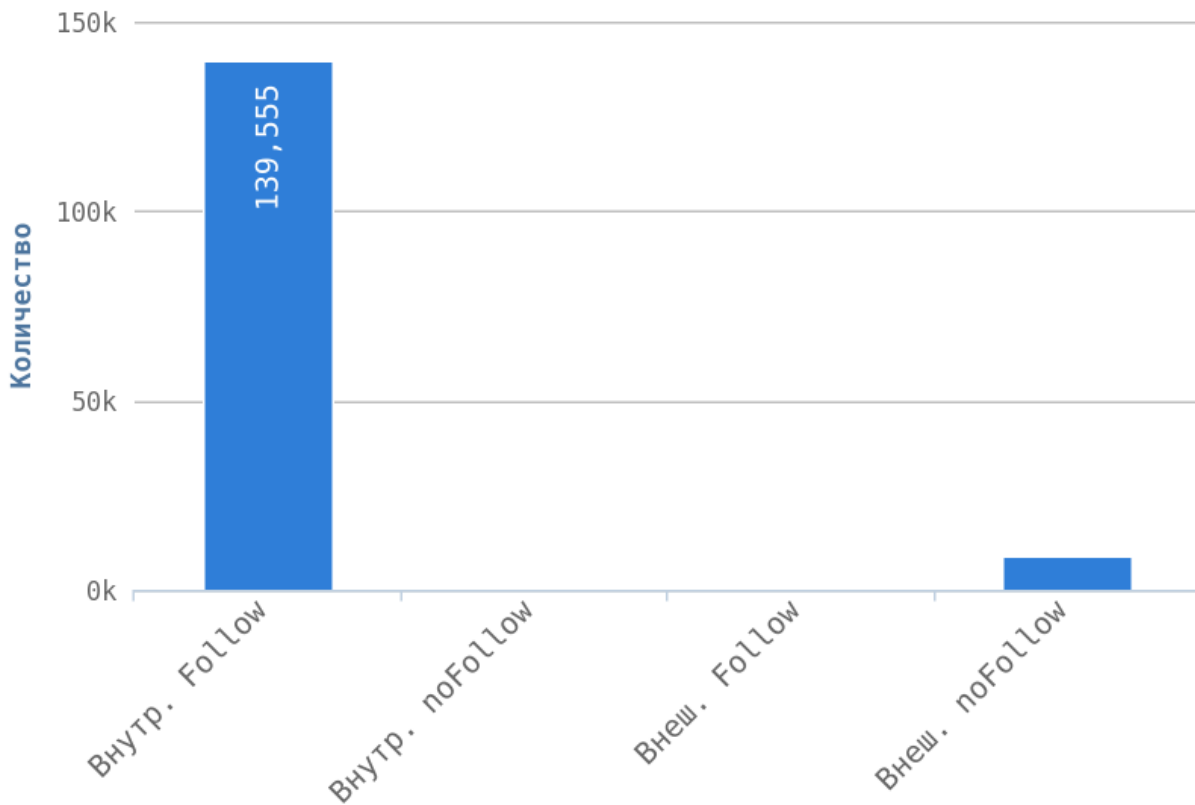

Типы ссылок на сайте

Ссылки на вашем сайте могут содержать тег «rel=» с помощью которого вы можете закрывать ссылки от индексации поисковыми роботами.

Follow — открытые для индексации ссылки. Робот может без препятствий перемещаться по ним и индексировать.

NoFollow — закрытые для индексации ссылки, сообщающие роботу, что их не нужно учитывать, однако для пользователей ссылки останутся рабочими.