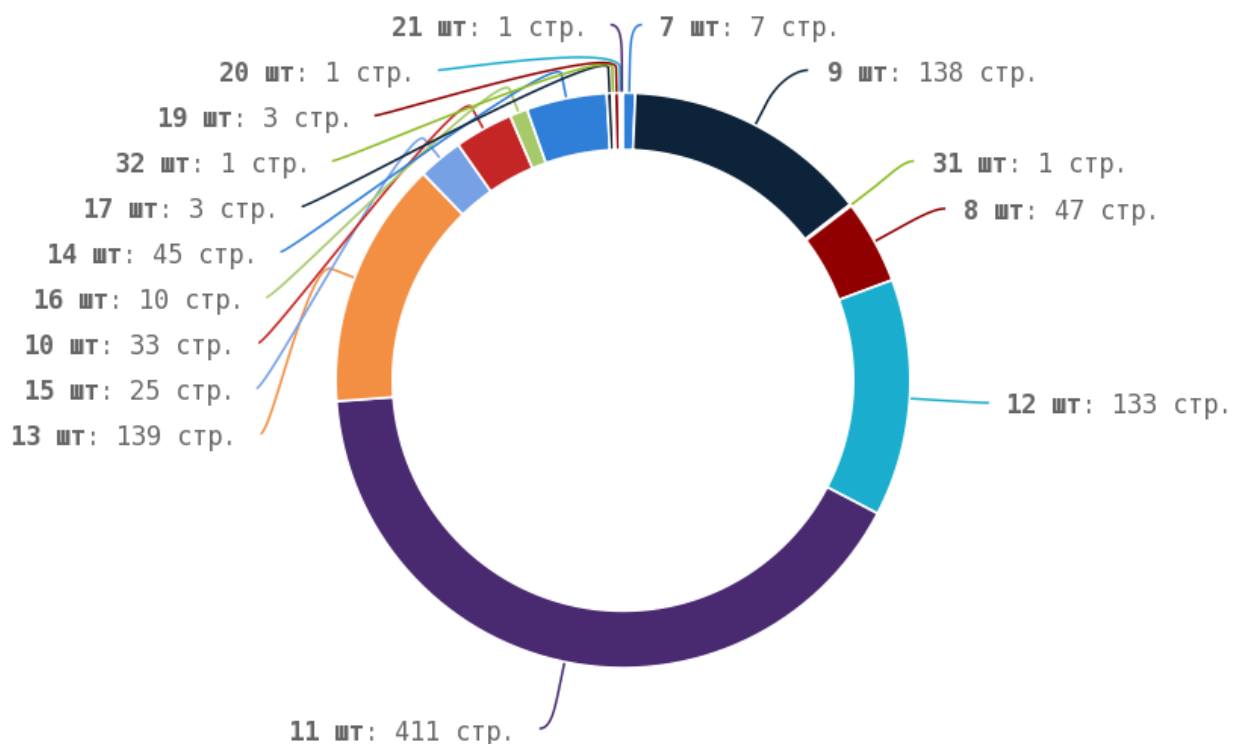

Распределение тегов <I> по страницам сайта

Число употреблений тега <em> > превышено на страницах:

<http://yourroom.ru/pokupka-v-kredit> (7)
<http://yourroom.ru/optovikam> (8)
<http://yourroom.ru/news-blog/112-kak-vybrat-divan?r=1> (5)

Число употреблений тега <i> > превышено на страницах:

Приложение: [Список страниц](#)

Грамотное использование представленных выше тегов поможет вам привлечь внимание поисковой системы на наиболее важные части вашего сайта.

Используйте мета-теги – они помогут поисковому роботу определить тематику страницы, наиболее употребляемые слова, которые могут искать пользователи. Так же они отображают информацию при выдаче вашего сайта в поисковой системе.

Используйте теги в тексте – покажите поисковому роботу где началась статья, где в ней наиболее важная информация, разделите статью на абзацы.

Отчёт по обратным ссылкам

Динамика прироста и утраты ссылок (по данным majesticseo.com)