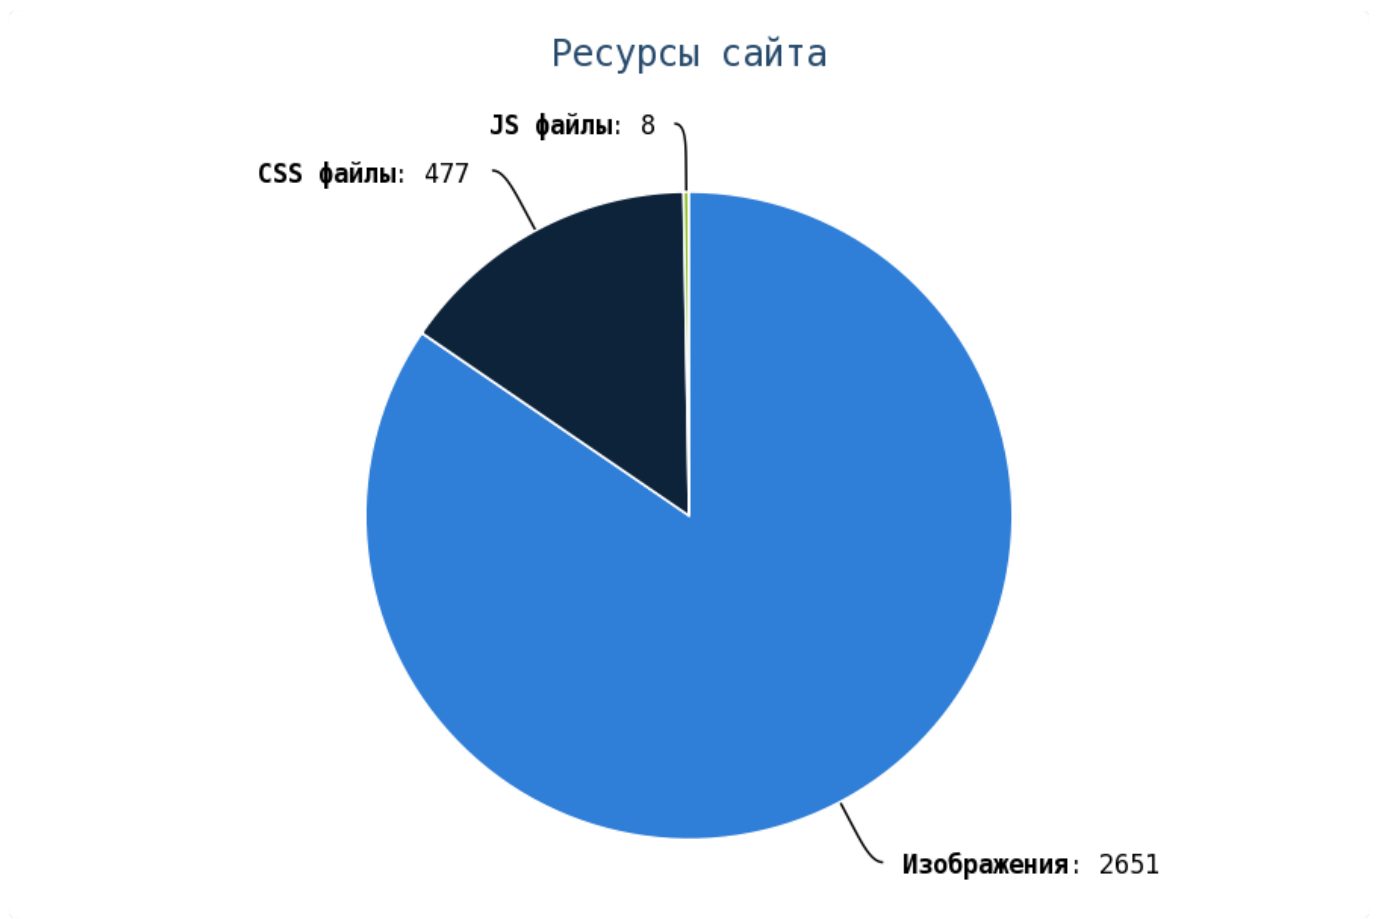

Отчёт по ресурсам

i Ресурсы на вашем сайте — это изображения, подключаемые CSS-стили, шрифты, JS-файлы и т. д. В отчёте также представлены внешние ссылки на сторонние ресурсы. Важно, чтобы все они корректно загружались и отображались, поскольку ресурсы участвуют в корректном формировании страниц.

i Всего ресурсов найдено на сайте: 3136.

🚩 ошибок изображений (img src): 5.

💡 Проверьте ссылки на следующие изображения:

Приложение: [Список ошибок](#)

🚩 ошибок CSS файлов (link href): 5.

💡 Проверьте ссылки на следующие CSS файлы:

Приложение: [Список ошибок](#)

🟢 ошибок Javascript файлов (script src): 0.

🚩 ошибок исходящих внешних ссылок: 1.

💡 Проверьте ссылки на следующие исходящие внешние ссылки: