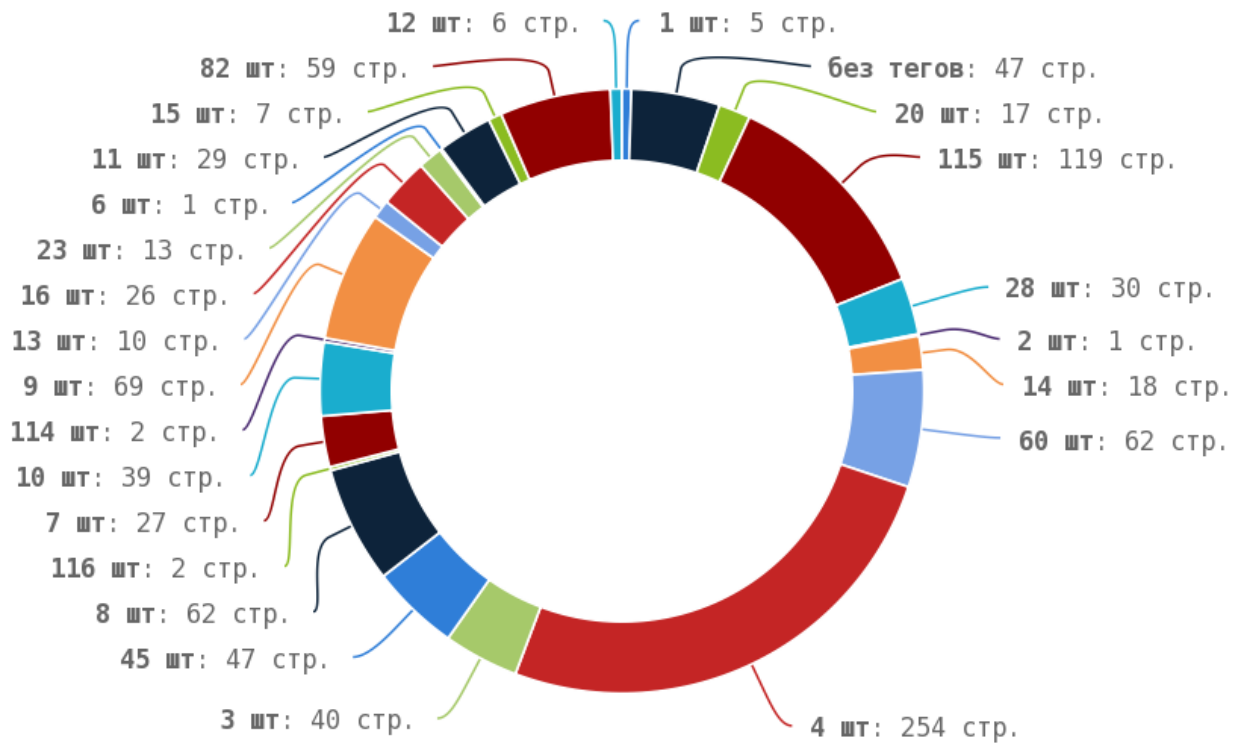

Распределение тегов <B> по страницам сайта