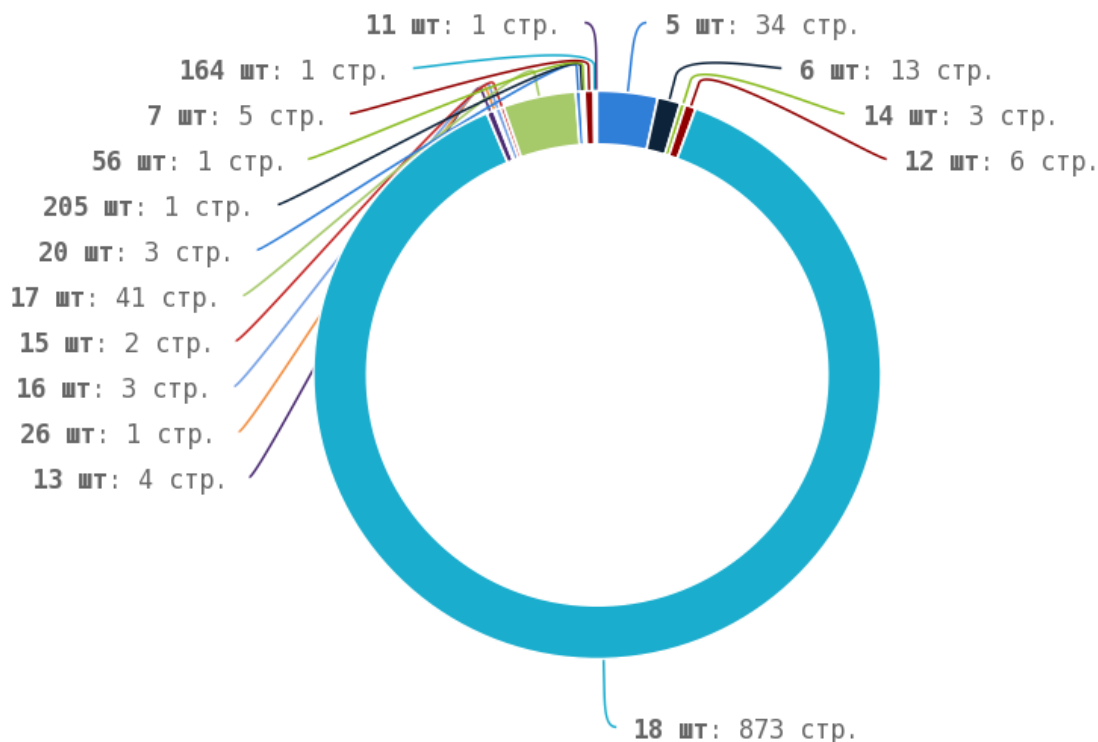

Распределение тегов <I> по страницам сайта

■ Число употреблений тега <em> на страницах сайта — в норме.

■ Число употреблений тега <i> превышено на страницах:

Приложение: [Список страниц](#)

💡 Грамотное использования представленных выше тегов поможет вам обратить внимание поисковой системы на наиболее важные части вашего сайта.

Используйте мета-теги – они помогут поисковому роботу определить тематику страницы, наиболее употребляемые слова, которые могут искать пользователи. Так же они отображают информацию при выдаче вашего сайта в поисковой системе.

Используйте теги в тексте – покажите поисковому роботу где началась статья, где в ней наиболее важная информация, разделите статью на абзацы.

Отчёт по обратным ссылкам

i Динамика прироста и утраты ссылок (по данным majesticseo.com)