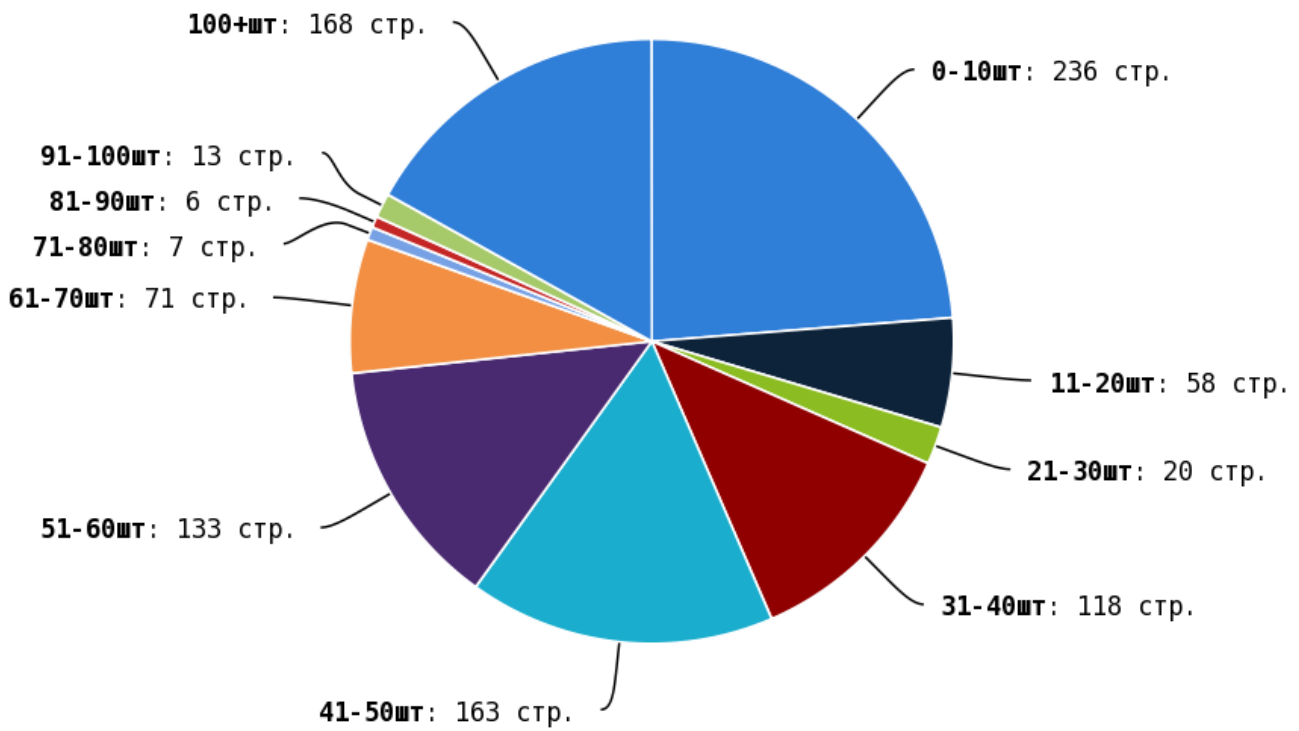

NoFollow — закрытые для индексации ссылки, сообщающие роботу, что их не нужно учитывать, однако для пользователей ссылки останутся рабочими.

Локальные входящие ссылки

Локальные исходящие ссылки

Число внутренних ссылок с nofollow составляет — 0.