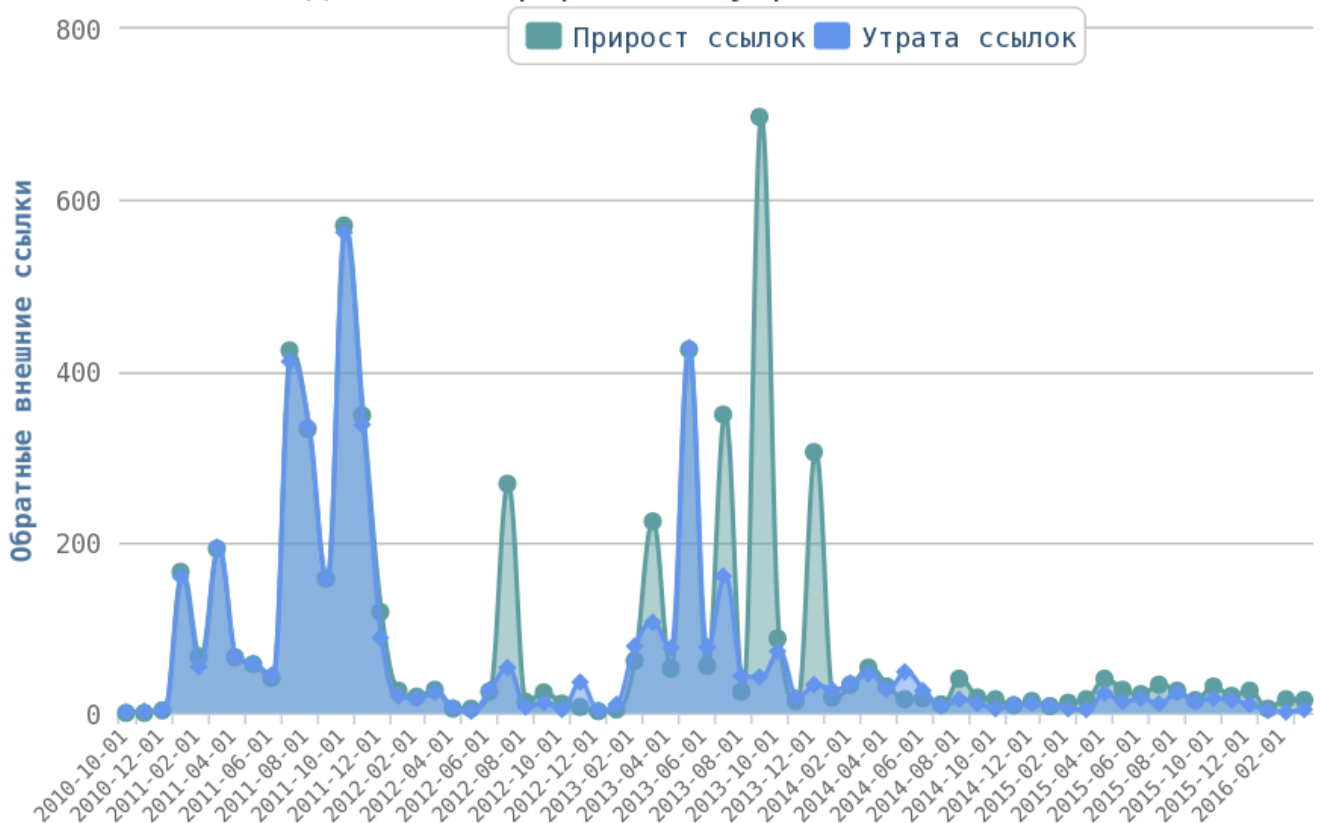

Динамика прироста и утраты ссылок

Характеристики:

- Число обратных ссылок: 5855;
- Число ссылающихся доменов: 1241;
- Число исходящих ссылок: 6035;
- Число исходящих доменов, на которые идут ссылки: 17.

Тип ссылок

Тип ссылок	Количество
Текстовые ссылки	1889
Ссылки-изображения	283
Редиректы	30
Фреймы	0
Упоминания	0
Nofollow (неиндексируемые)	67
Содержащие Alt	1
С пустыми анкерами	22

Домены, ссылающиеся на вас:

Доменов более 10, приложение: [Все домены](#)