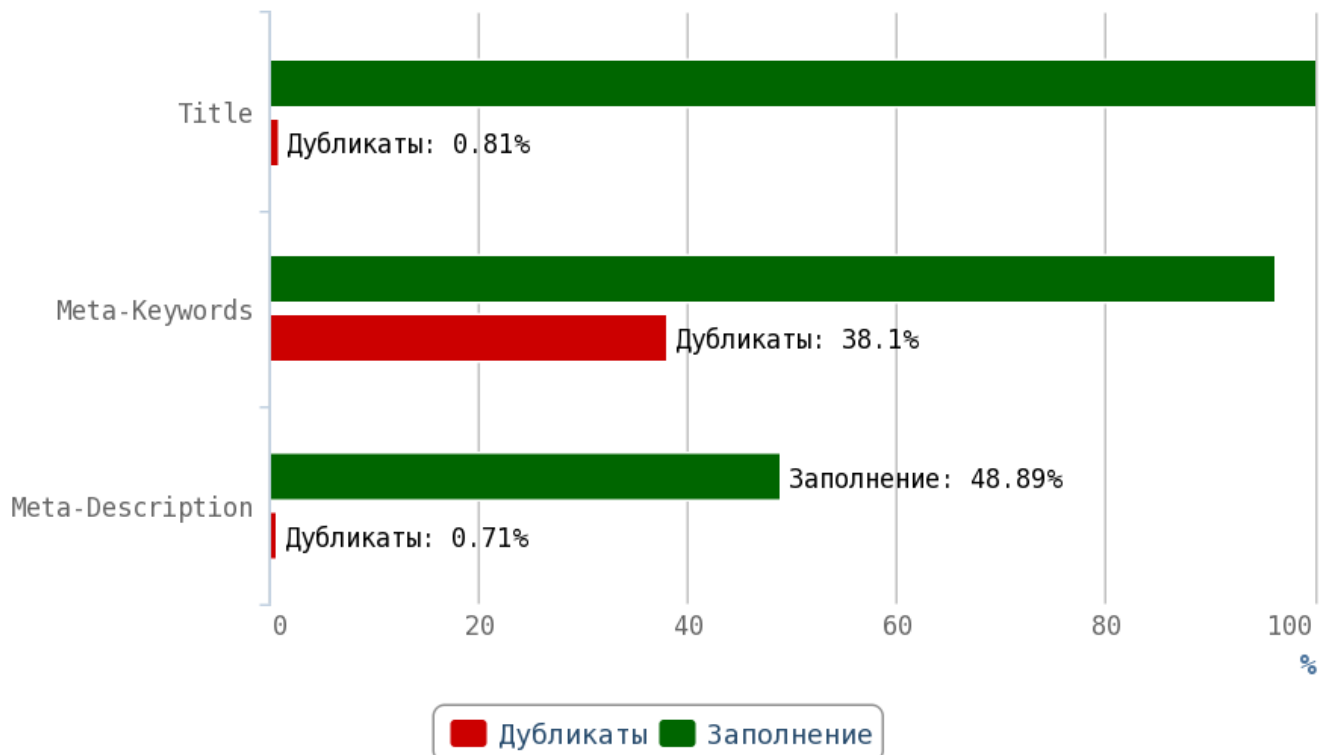

Заполнение и дубликаты тегов Title, Meta-Keywords, Meta-Description

Пустые теги

i Заполненные мета-теги положительно влияют на восприятие страницы поисковым роботом.

🚩 Число страниц с пустыми Title составляет — 0.

🚩 Число страниц с пустыми Description составляет — 500.

💡 Заполните тег description на страницах:

<https://venecia.su>
<https://venecia.su/search/sitemap.php>
<https://venecia.su/store/about/>
<https://venecia.su/store/about/reviews/>
<https://venecia.su/store/about/delivery-payment-return.php>
<https://venecia.su/store/about/news/>
<https://venecia.su/store/about/news/7169/>
<https://venecia.su/store/about/news/8614/>
<https://venecia.su/instrumenty/item/6457-tekstilnyy-kley-gutermann/>
<https://venecia.su/store/cart/>
<https://venecia.su/store/about/news/7170/>
<https://venecia.su/karty-tsvetov/item/6475-karta-tsvetov-preciosa/>
<https://venecia.su/strazy/preciosa/prishivnie/item/5190-rectangle/>
<https://venecia.su/strazy/asfour/prishivnye/item/5636-606-rectangle/>
<https://venecia.su/instrumenty/item/6435-butylchka-applikator-dlya-kleya-i-krasok/>