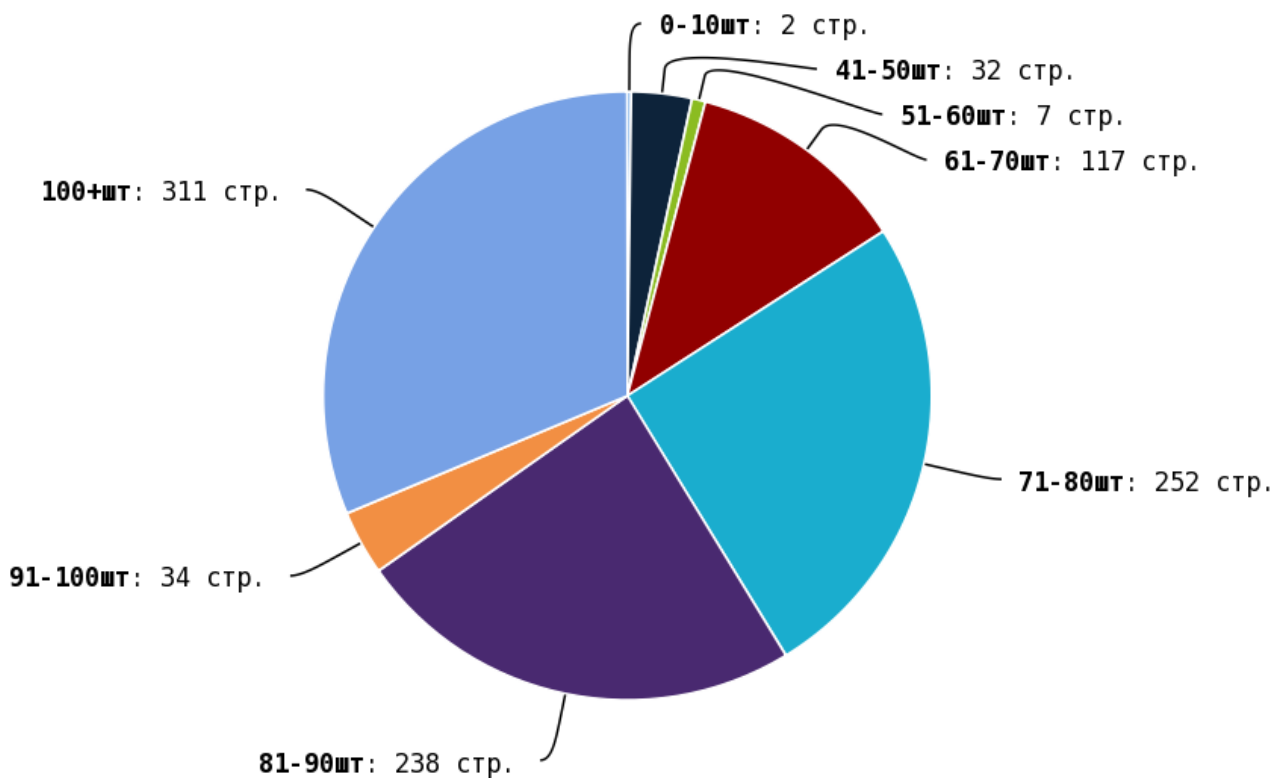

NoFollow — закрытые для индексации ссылки, сообщающие роботу, что их не нужно учитывать, однако для пользователей ссылки останутся рабочими.

Локальные входящие ссылки

Локальные исходящие ссылки

Число внутренних ссылок с nofollow составляет — 0.