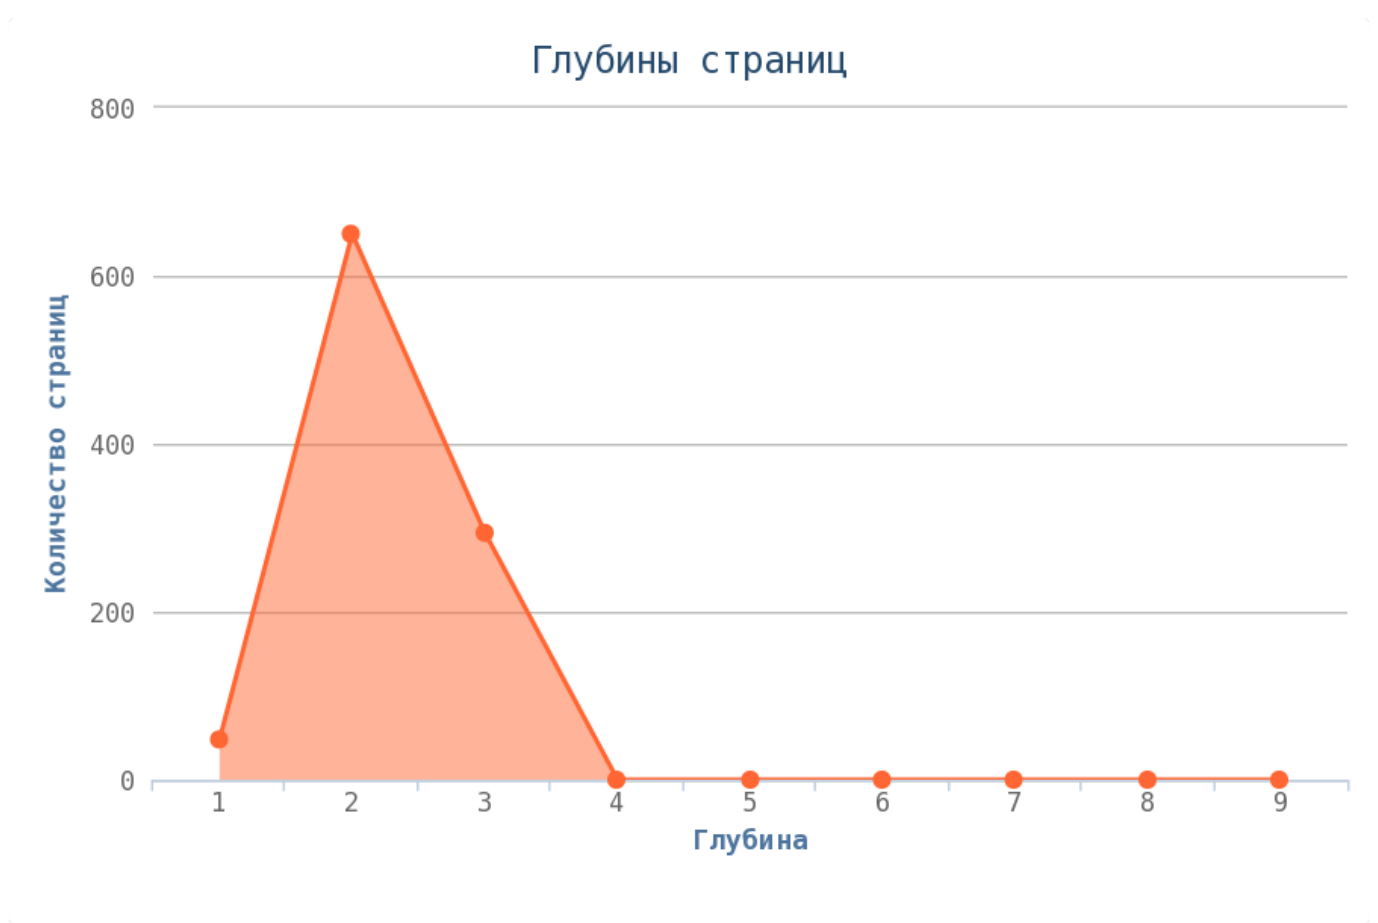

или иной страницы сайта. Лёгкость обнаружения информации находится в принципиальной зависимости от глубины сайта. Малая глубина может привести к переизбытку информации для пользователя на одной с странице и тем самым понизит её рейтинг в глазах пользователя.

Максимальная глубина равна 3.

Уровень глубины страниц сильно влияет на поведенческие факторы пользователей. Оптимальный максимальный уровень вложенности от главной страницы — 3 клика. Это означает, что с главной страницы пользователь может переместиться на любую страницу вашего сайта, сделав всего 3 перехода.

Внутренние ссылки

Ссылка — запись в документе, указывающая на другую его часть или на другой документ. Ссылки нужны для связи страниц друг с другом, а также для передачи характеристик от одних страниц другим.