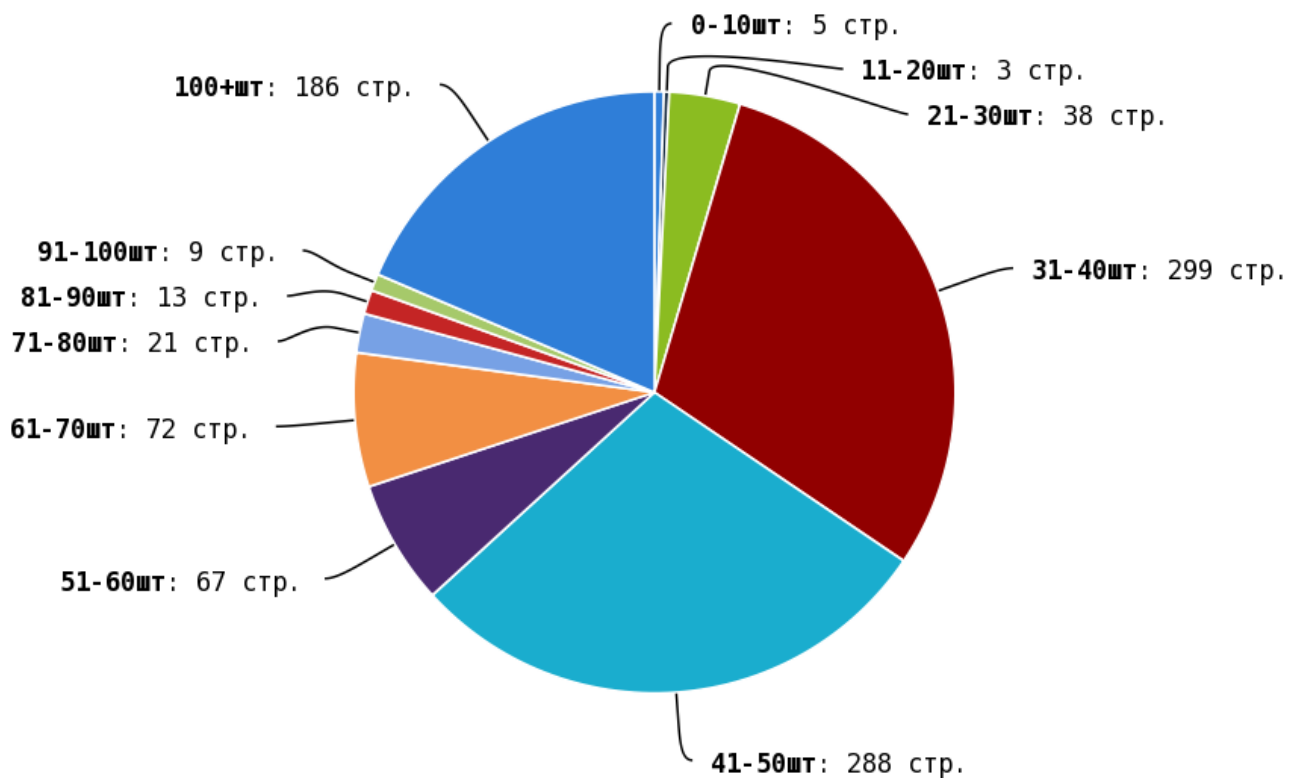

NoFollow — закрытые для индексации ссылки, сообщающие роботу, что их не нужно учитывать, однако для пользователей ссылки останутся рабочими.

Локальные входящие ссылки

Локальные исходящие ссылки

Число внутренних ссылок с nofollow составляет — 0.