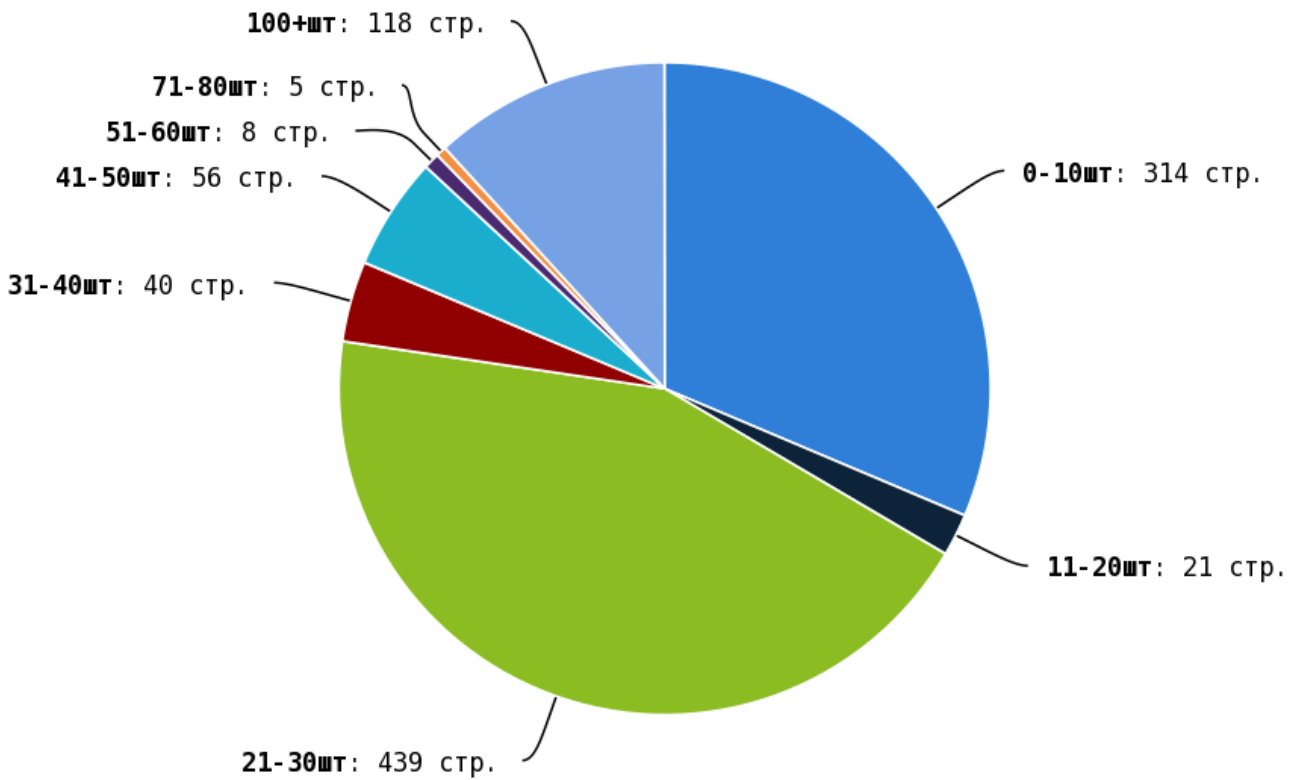

NoFollow — закрытые для индексации ссылки, сообщающие роботу, что их не нужно учитывать, однако для пользователей ссылки останутся рабочими.

Локальные входящие ссылки

Локальные исходящие ссылки

Число внутренних ссылок с nofollow составляет — 0.