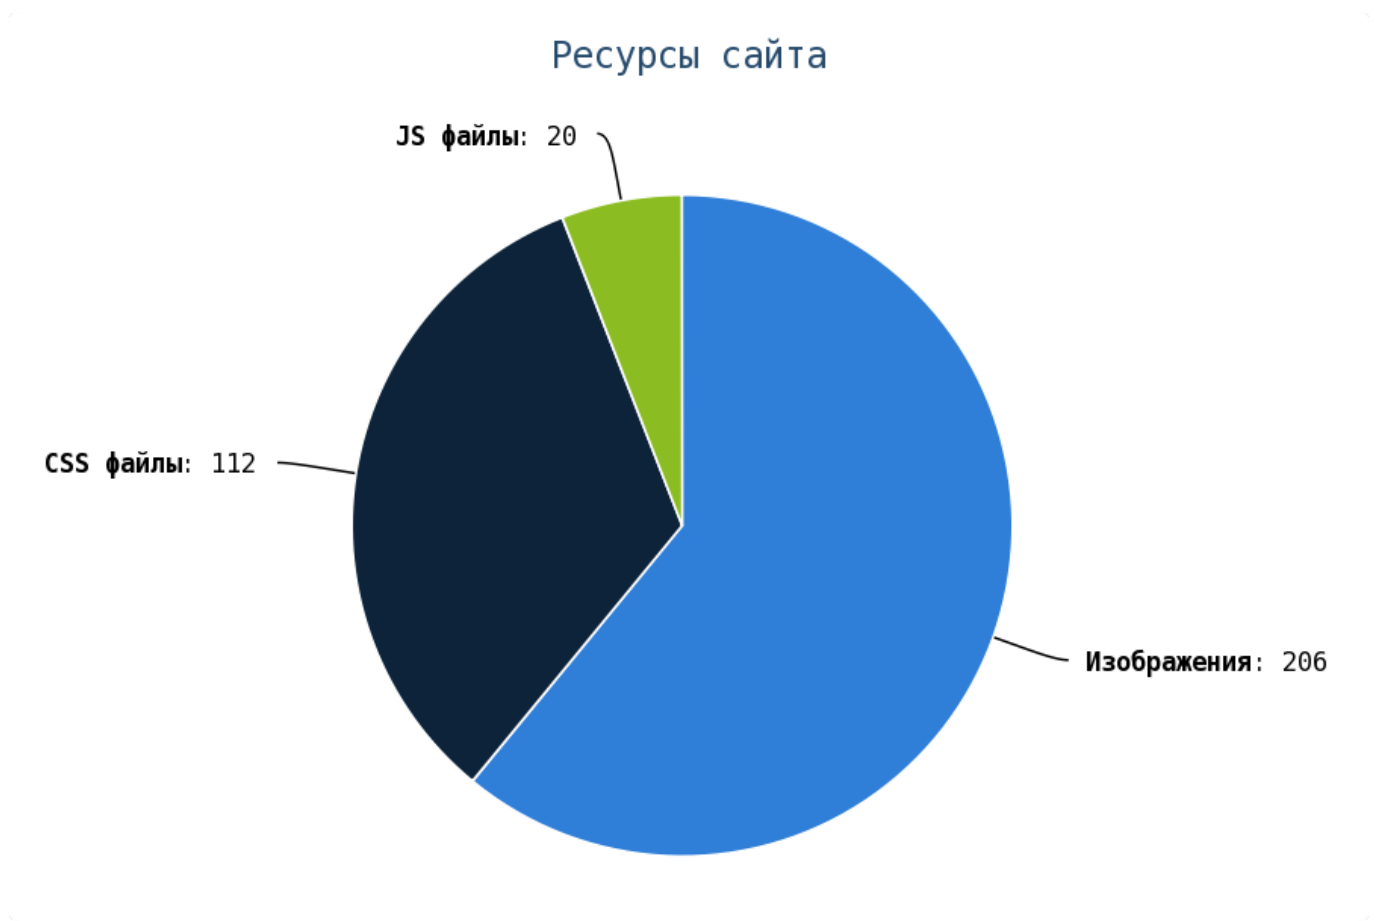

Отчёт по ресурсам

i Ресурсы на вашем сайте — это изображения, подключаемые CSS-стили, шрифты, JS-файлы и т. д. В отчёте также представлены внешние ссылки на сторонние ресурсы. Важно, чтобы все они корректно загружались и отображались, поскольку ресурсы участвуют в корректном формировании страниц.

i Всего ресурсов найдено на сайте: 338.

🚩 ошибок изображений (img src): 101.

💡 Проверьте ссылки на следующие изображения:

Приложение: [Список ошибок](#)

🚩 ошибок CSS файлов (link href): 57.

💡 Проверьте ссылки на следующие CSS файлы:

Приложение: [Список ошибок](#)

🚩 ошибок Javascript файлов (script src): 18.

💡 Проверьте ссылки на следующие JavaScript файлы:

Приложение: [Список ошибок](#)