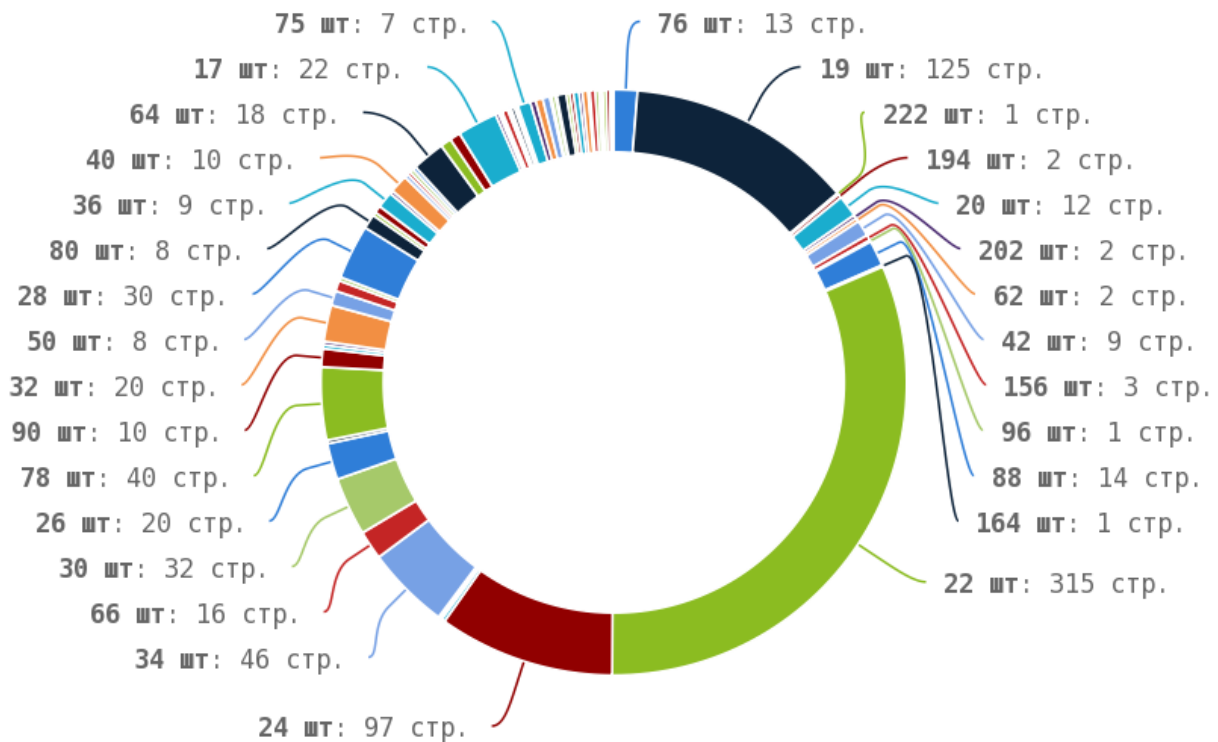

Распределение тегов <I> по страницам сайта