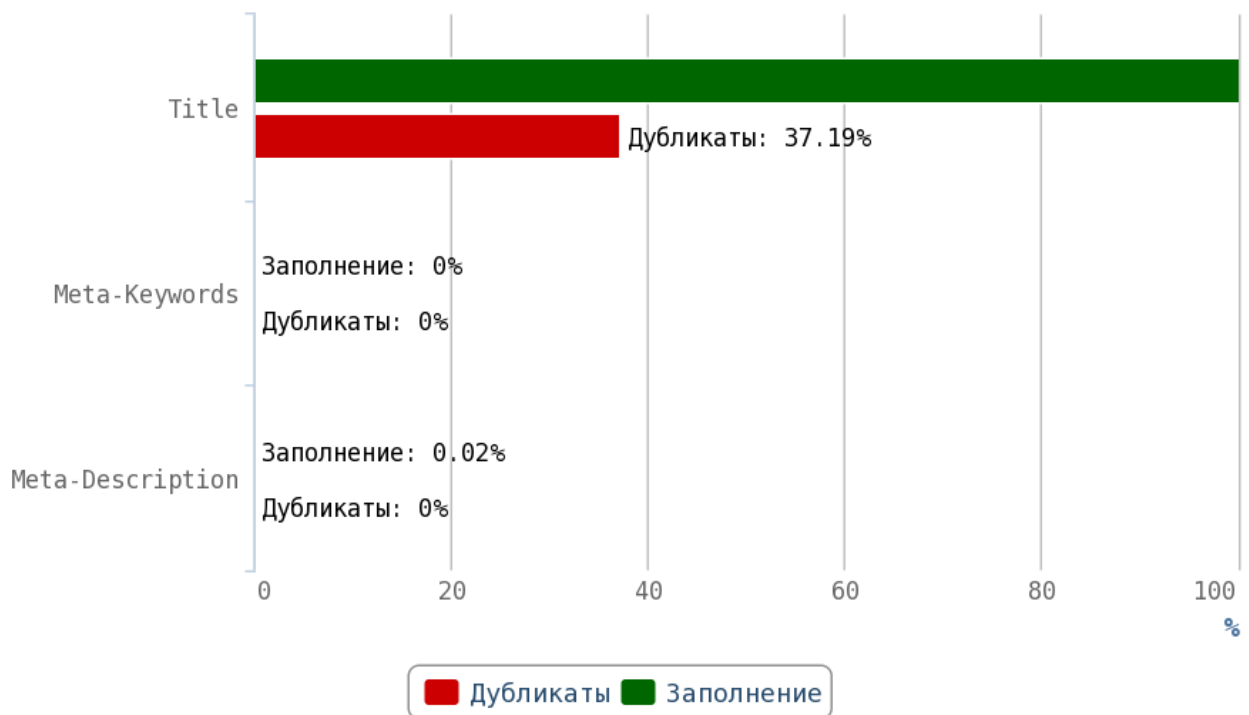

Заполнение и дубликаты тегов Title, Meta-Keywords, Meta-Description

Пустые теги

i Заполненные мета-теги положительно влияют на восприятие страницы поисковым роботом.

■ Число страниц с пустыми Title составляет — 0.

■ Число страниц с пустыми Description составляет — 5000.

💡 Заполните тег description на страницах:

<http://itbox.pro>
<http://itbox.pro/catalog/cable_trays/>
<http://itbox.pro/catalog/scs_components/>
<http://itbox.pro/catalog/racks/>
<http://itbox.pro/catalog/smartphones_and_tablets/>
<http://itbox.pro/catalog/internal_power_supplies/>
<http://itbox.pro/catalog/monitoring_and_access_control/>
<http://itbox.pro/catalog/disk_storage_system/>
<http://itbox.pro/catalog/printer_supplies/>
<http://itbox.pro/catalog/sound_cards_/>
<http://itbox.pro/catalog/scs/>
<http://itbox.pro/articles/>
<http://itbox.pro/catalog/videoconferencing_accessories/>
<http://itbox.pro/catalog/videoconferencing/>
<http://itbox.pro/catalog/barcode_scanners/>
<http://itbox.pro/catalog/tablets/>
<http://itbox.pro/payment-and-delivery/>