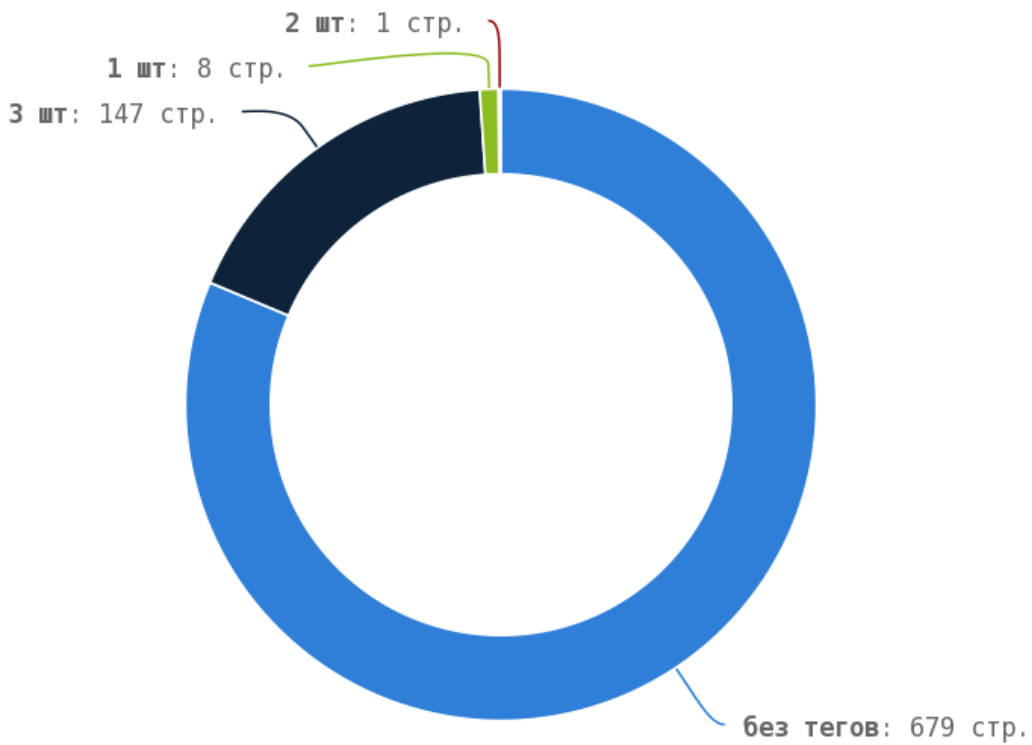

Распределение тегов <B> по страницам сайта