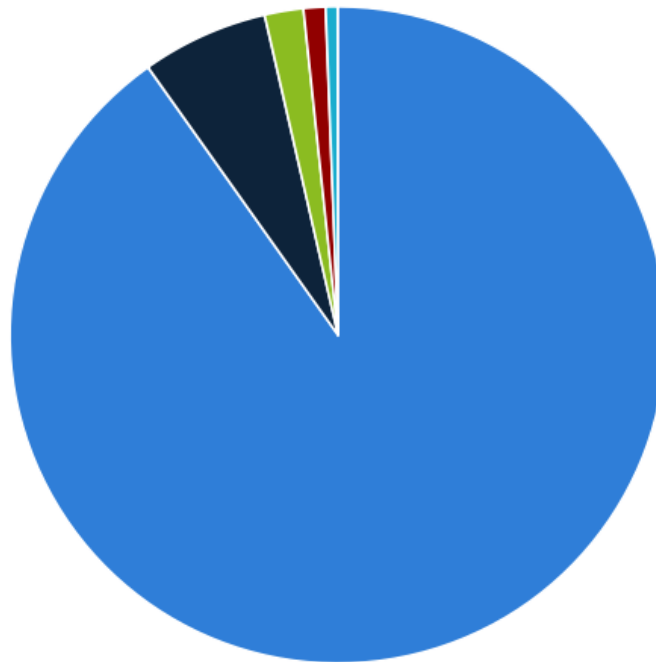

Количество контента на страницах

■ 2-3тыс симв ■ 3-4тыс симв ■ 4-5тыс симв ■ 5-6тыс симв ■ >6тыс симв

🚩 Обнаружены страницы с высоким объёмом контента (3000—5000 символов). Возможно, страницы перенасыщены текстом, который следует разделить на несколько страниц.

💡 Проверьте следующие страницы:

Приложение: [Список страниц](#)

🚩 Обнаружены страницы с запредельным объёмом контента (больше 5000 символов). Текст на страницах необходимо разделить на несколько страниц.

💡 Проверьте следующие страницы:

Приложение: [Список страниц](#)

Грамматические ошибки

Грамматические ошибки на страницах сайта могут объясняться либо недостаточной грамотностью автора текста, либо использованием специфических малоизвестных слов.

🚩 Число грамматических ошибок 5721.

Приложение: [Таблица грамматических ошибок](#)

💡 Актуальный и уникальный контент — двигатель вашего сайта. Чем качественнее и интереснее контент, тем чаще пользователи будут возвращаться на страницы вашего сайта, а поисковая система в свою