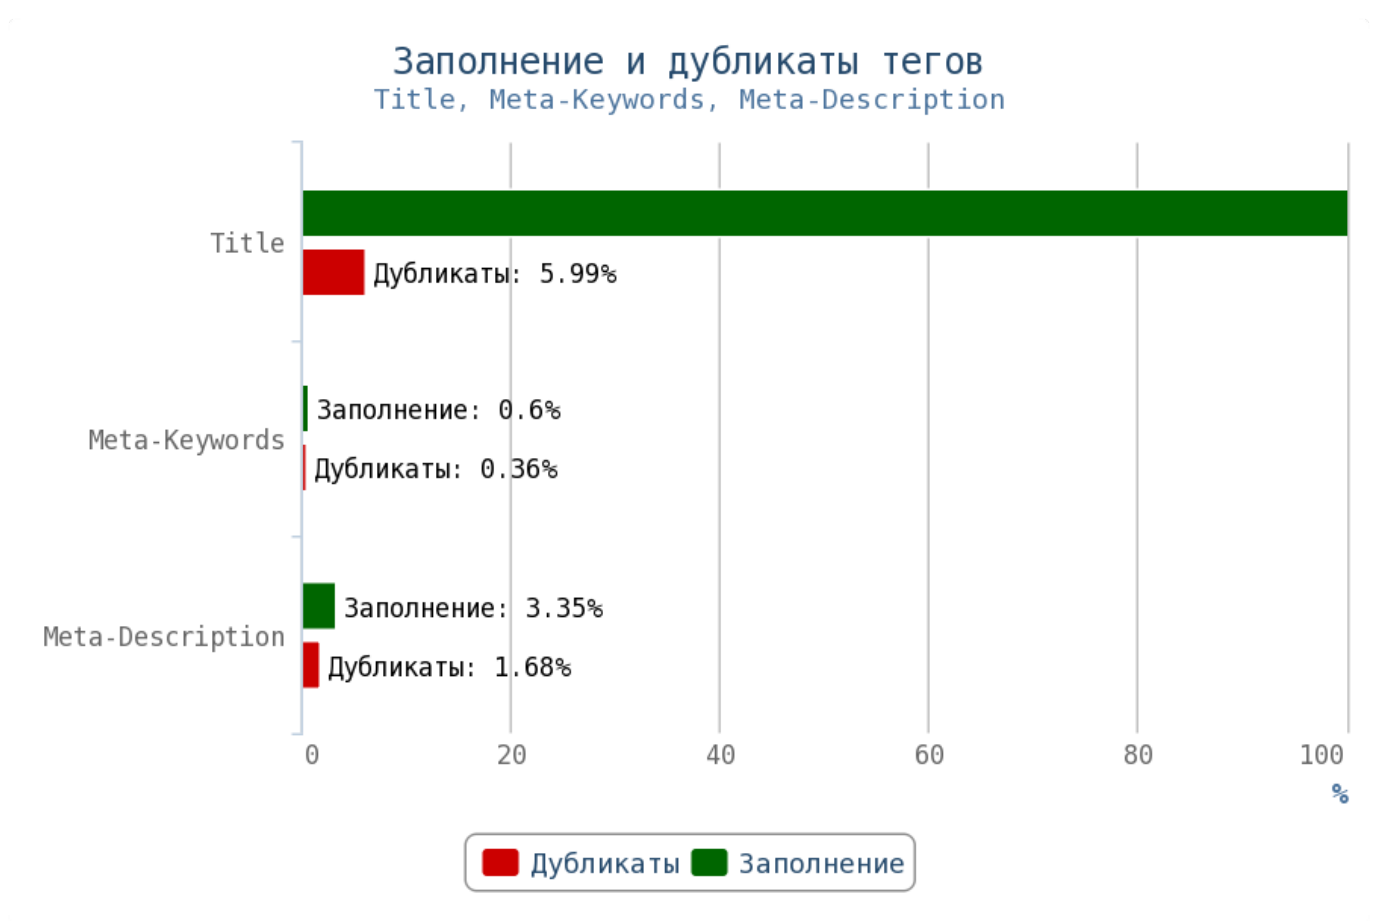

очередь, вознаградит вас высокими позициями в поиске.

Не размещайте дублированные или неуникальные статьи.

Особенно внимательно следите за орфографическими ошибками — они влияют на выдачу вашего сайта.

Отчёт по анализу тегов

Теги Title и мета-теги

i **Title** (тайтл) — самый важный тег для внутренней оптимизации html-кода страниц. Поисковые системы придают очень большое значение тексту, заключённому в title.

Мета-тег **Description** предназначен для создания краткого описания страницы, которое выводится в качестве аннотации к ссылке на страницу в поисковой выдаче.

Мета-тег **Keywords** используется для указания ключевых слов оптимизируемой страницы.

Пустые теги

i Заполненные мета-теги положительно влияют на восприятие страницы поисковым роботом.

Число страниц с пустыми Title составляет — 0.