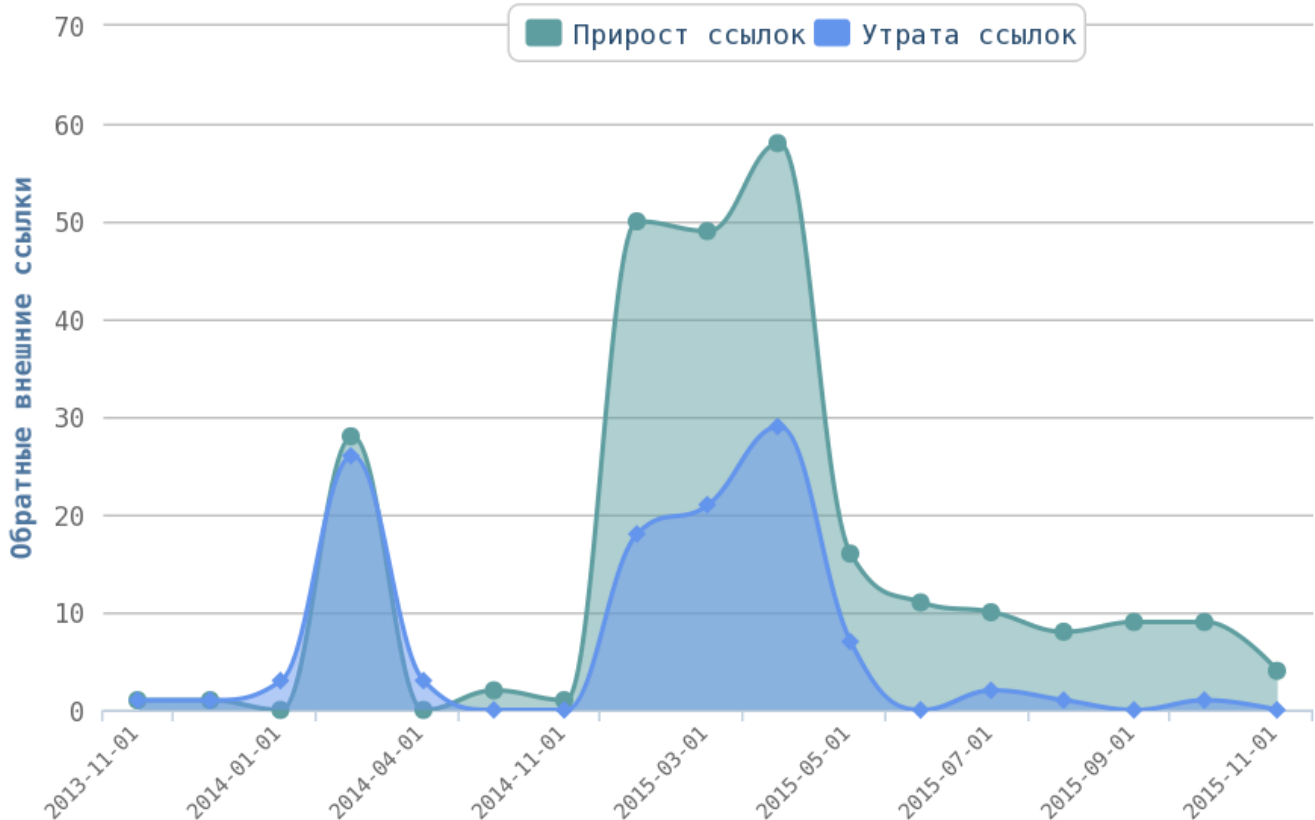

Динамика прироста и утраты ссылок

Характеристики:

- Число обратных ссылок: 257;
- Число ссылающихся доменов: 132;
- Число исходящих ссылок: 837;
- Число исходящих доменов, на которые идут ссылки: 3.

Тип ссылок

Тип ссылок	Количество
Текстовые ссылки	151
Ссылки-изображения	0
Редиректы	1
Фреймы	0
Упоминания	0
Nofollow (неиндексируемые)	24
Содержащие Alt	0
С пустыми анкерами	3

Домены, ссылающиеся на вас:

Доменов более 10, приложение: [Все домены](#)