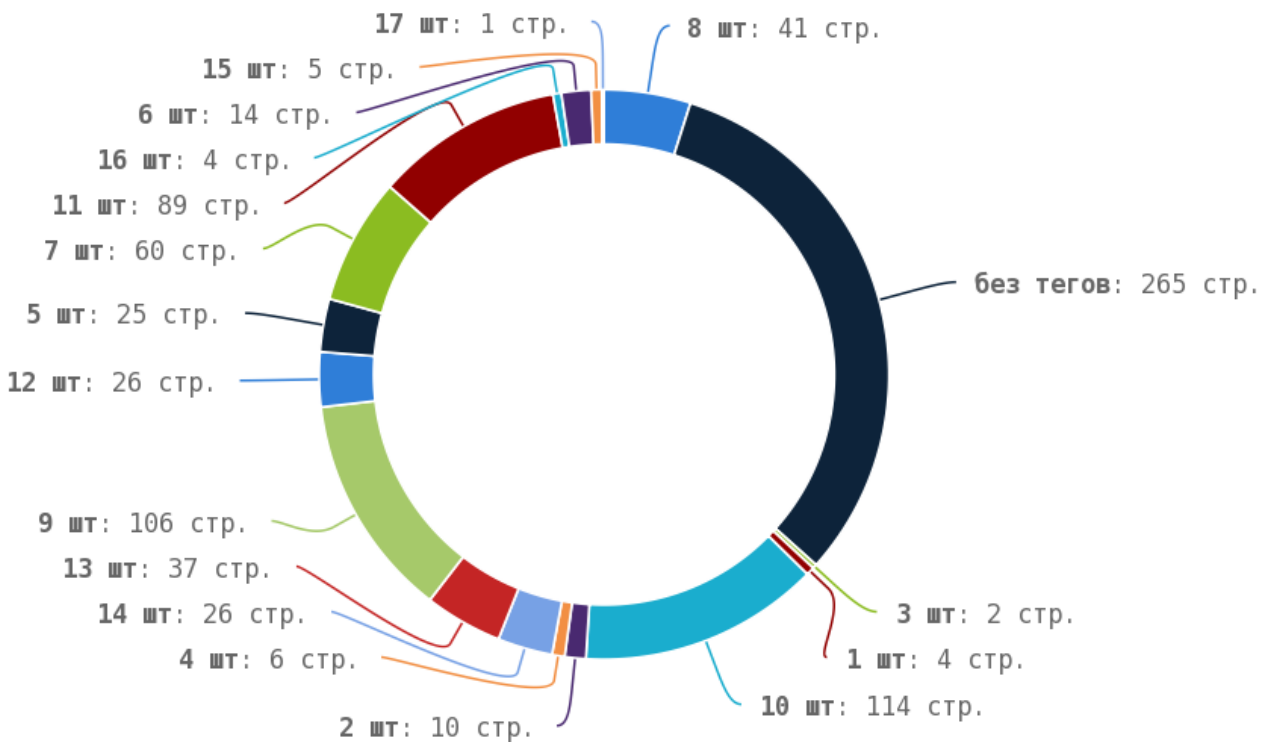

Распределение тегов <Strong> по страницам сайта