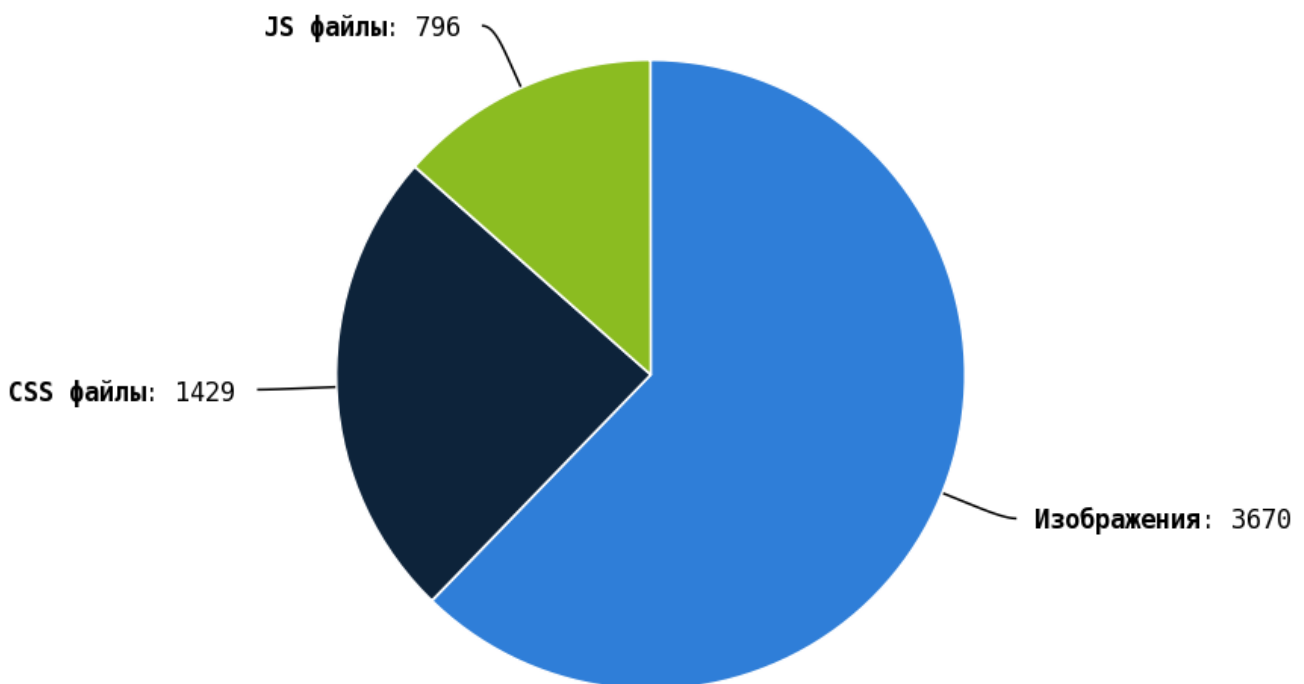

Ресурсы сайта

i Всего ресурсов найдено на сайте: 5895.

❌ ошибок изображений (img src): 1.

💡 Проверьте ссылки на следующие изображения:

Приложение: [Список ошибок](#)

❌ ошибок CSS файлов (link href): 2.

💡 Проверьте ссылки на следующие CSS файлы:

Приложение: [Список ошибок](#)

✅ ошибок Javascript файлов (script src): 0.

✅ ошибок исходящих внешних ссылок: 0.

💡 Данные ресурсы могут серьёзно повлиять на выдачу вашего сайта в поисковых системах. Некорректная загрузка изображения или шрифта может дать сигнал поисковому роботу, что сайт недостаточно качественно разработан и не заслуживает места на первых страницах выдачи.