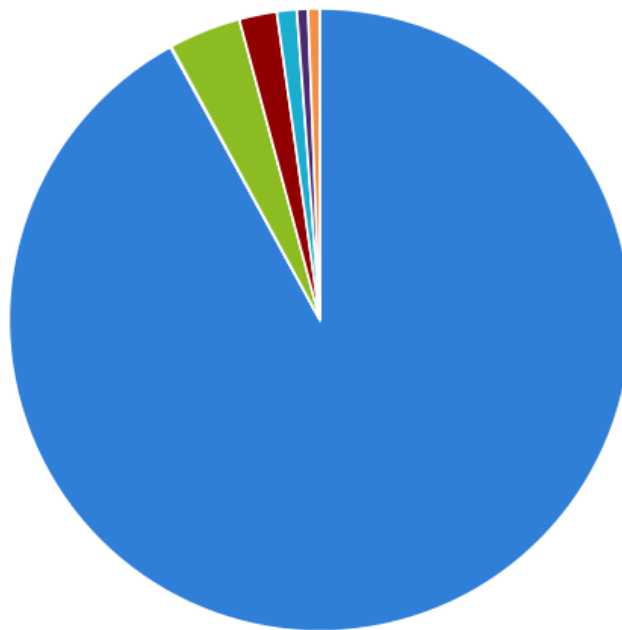

Дубликаты контента на сайте

🚩 Дубликатов страниц - 310.

💡 Проверьте страницы с дубликатами контента:

Приложение: [Таблица дубликатов](#)

Количество контента на страницах

0-1тыс симв 1-2тыс симв 2-3тыс симв 3-4тыс симв 4-5тыс симв
5-6тыс симв >6тыс симв