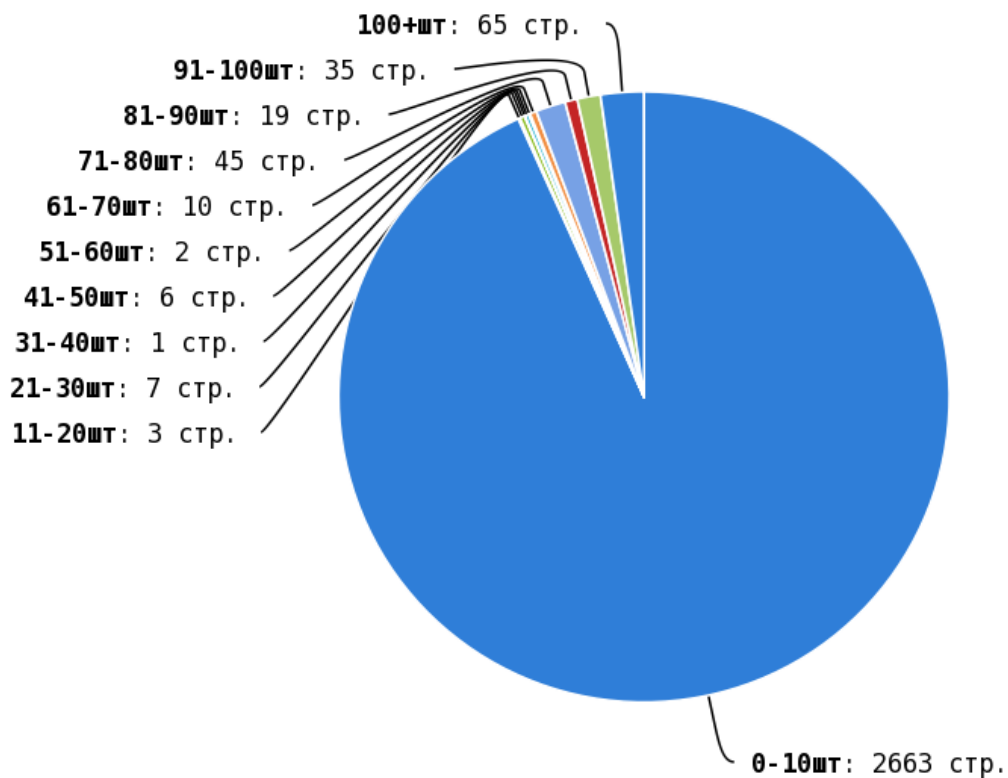

Локальные исходящие ссылки