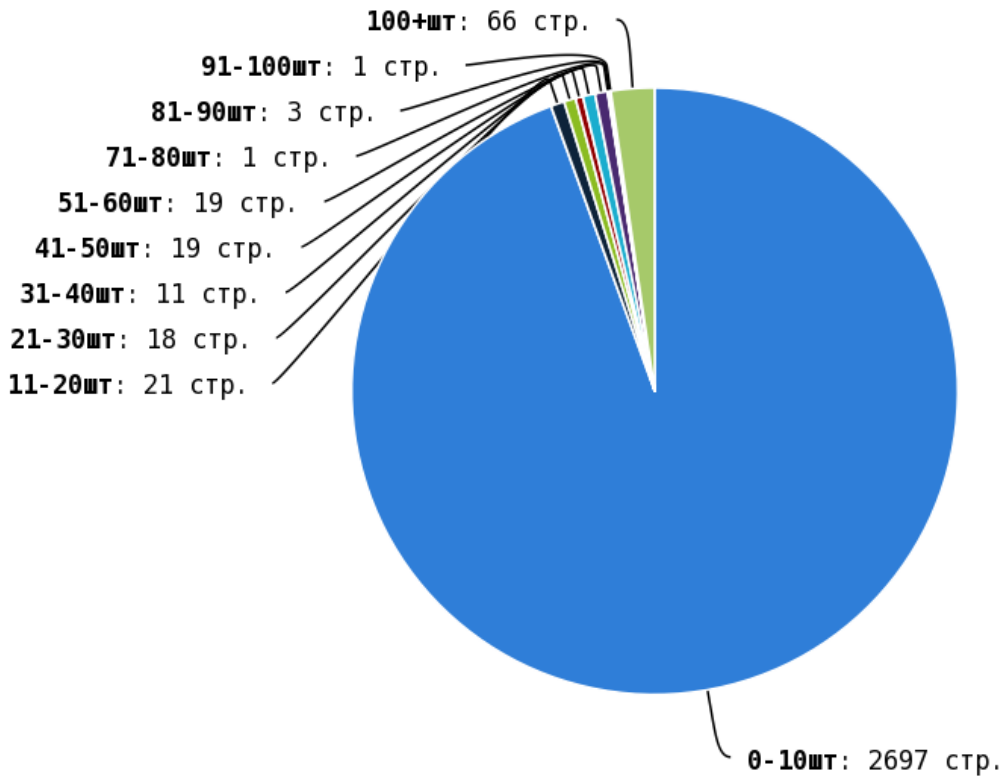

Локальные входящие ссылки