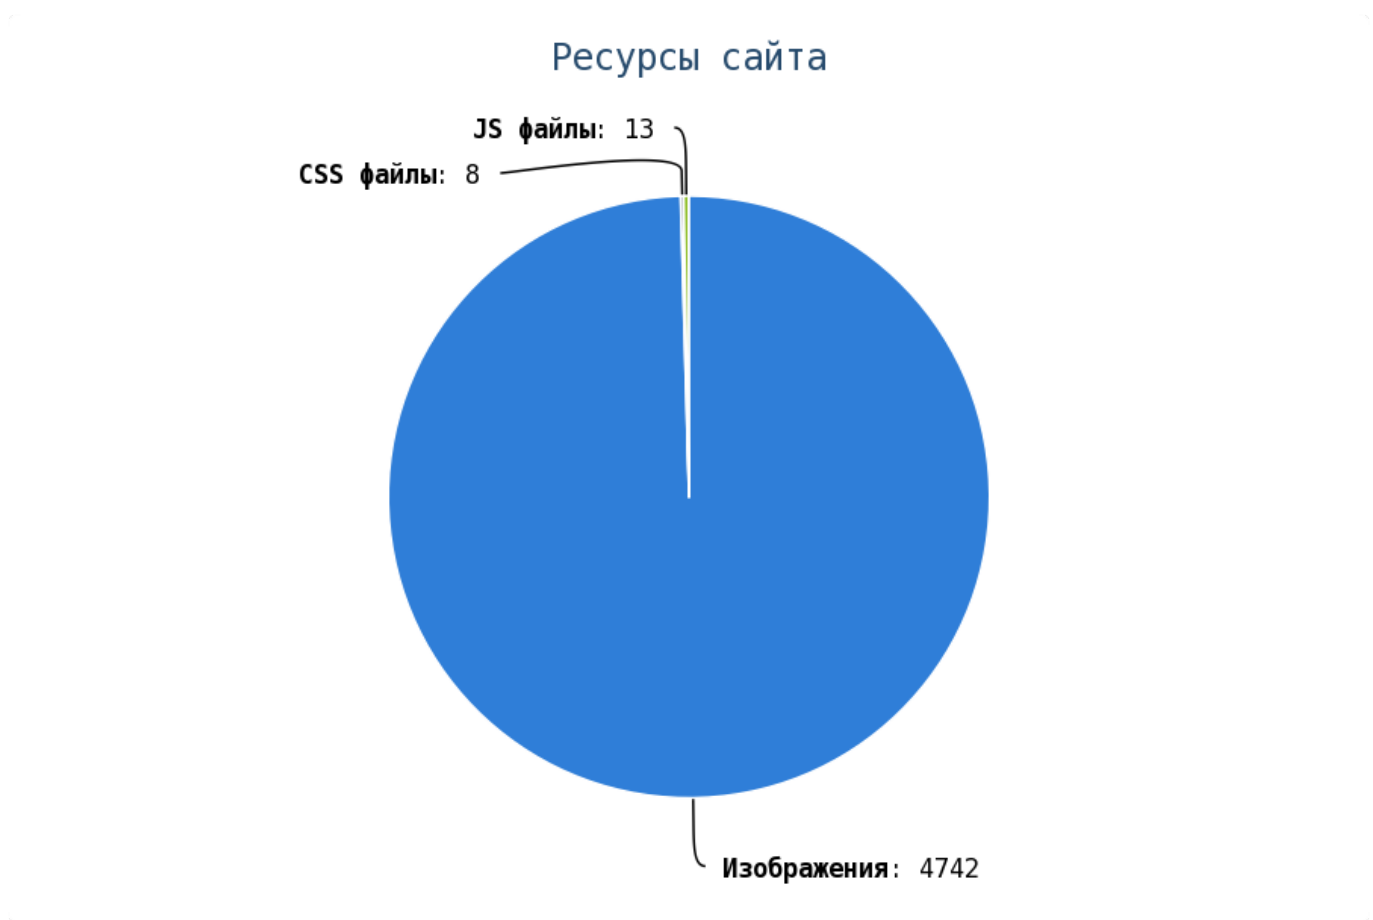

i Всего ресурсов найдено на сайте: 4763.

- 🚩 ошибок изображений (img src): 0.
- 🚩 ошибок CSS файлов (link href): 0.
- 🚩 ошибок Javascript файлов (script src): 0.
- 🚩 ошибок исходящих внешних ссылок: 0.