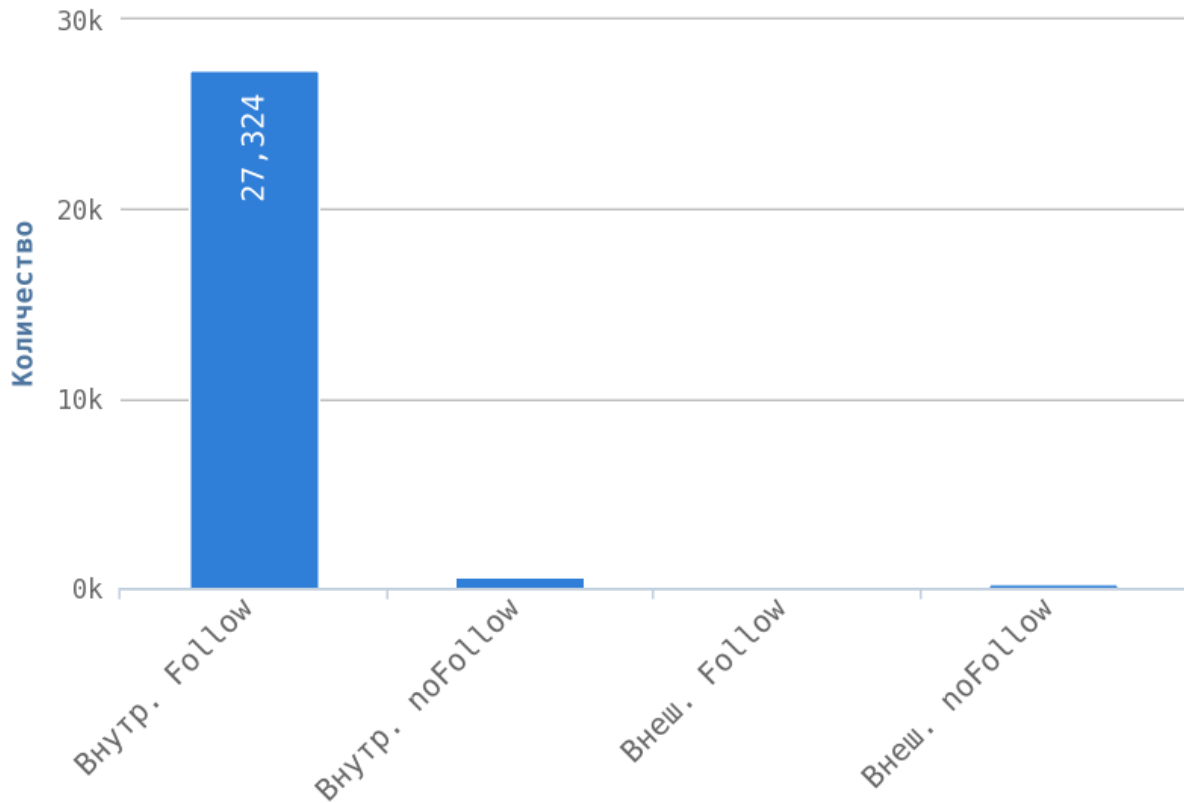

Типы ссылок на сайте

Ссылки на вашем сайте могут содержать тег «rel=» с помощью которого вы можете закрывать ссылки от индексации поисковыми роботами.

Follow — открытые для индексации ссылки. Робот может без препятствий перемещаться по ним и индексировать.

NoFollow — закрытые для индексации ссылки, сообщающие роботу, что их не нужно учитывать, однако для пользователей ссылки останутся рабочими.