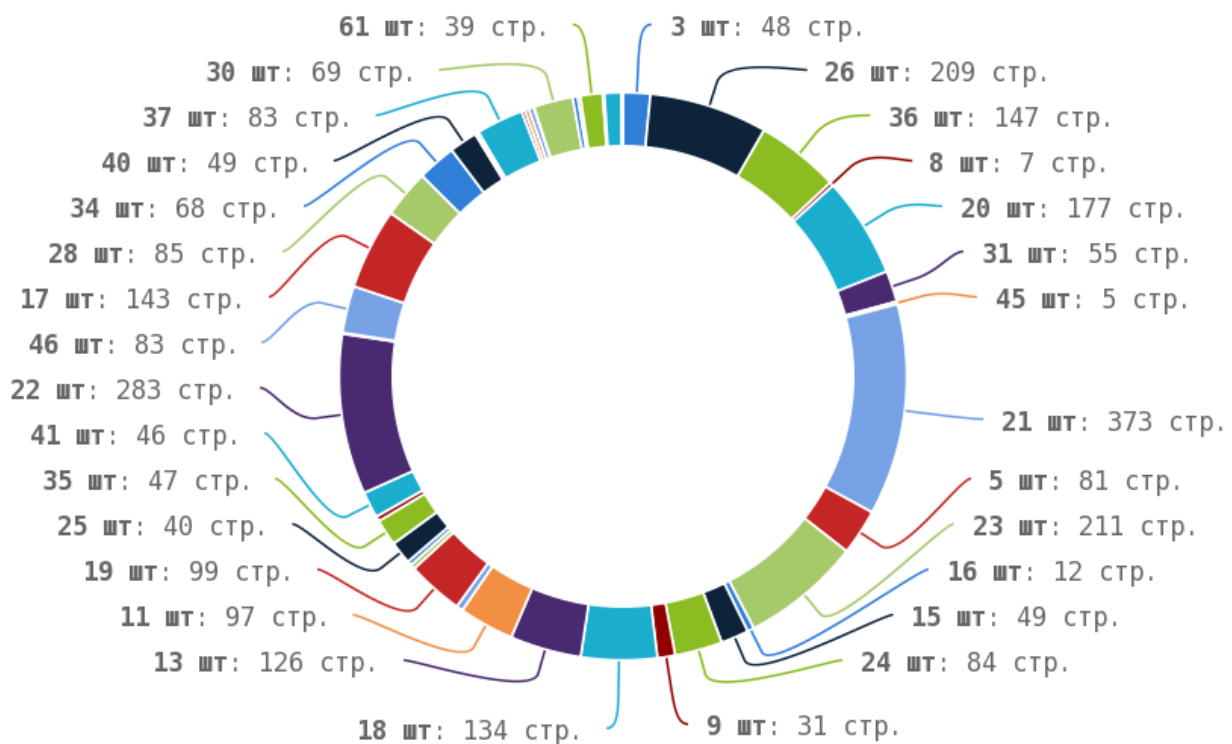

Не нужно беспокоиться о том, что страница была неграмотно свёрстана только из-за того, что на ней использовался не тот тег. Внутри тегов `<strong>` и `<bold>` следует помещать ключевые фразы, но не злоупотреблять этим. Страница, на которой данные теги встречаются десятки раз, должна быть перепроверена. Если необходимо просто выделить жирным шрифтом ту или иную фразу, следует пользоваться CSS-стилем `font-weight:bold`.

Не рекомендуется комбинировать оба этих тега в рамках одной фразы и создавать вложенные конструкции.

Распределение тегов `<B>` по страницам сайта