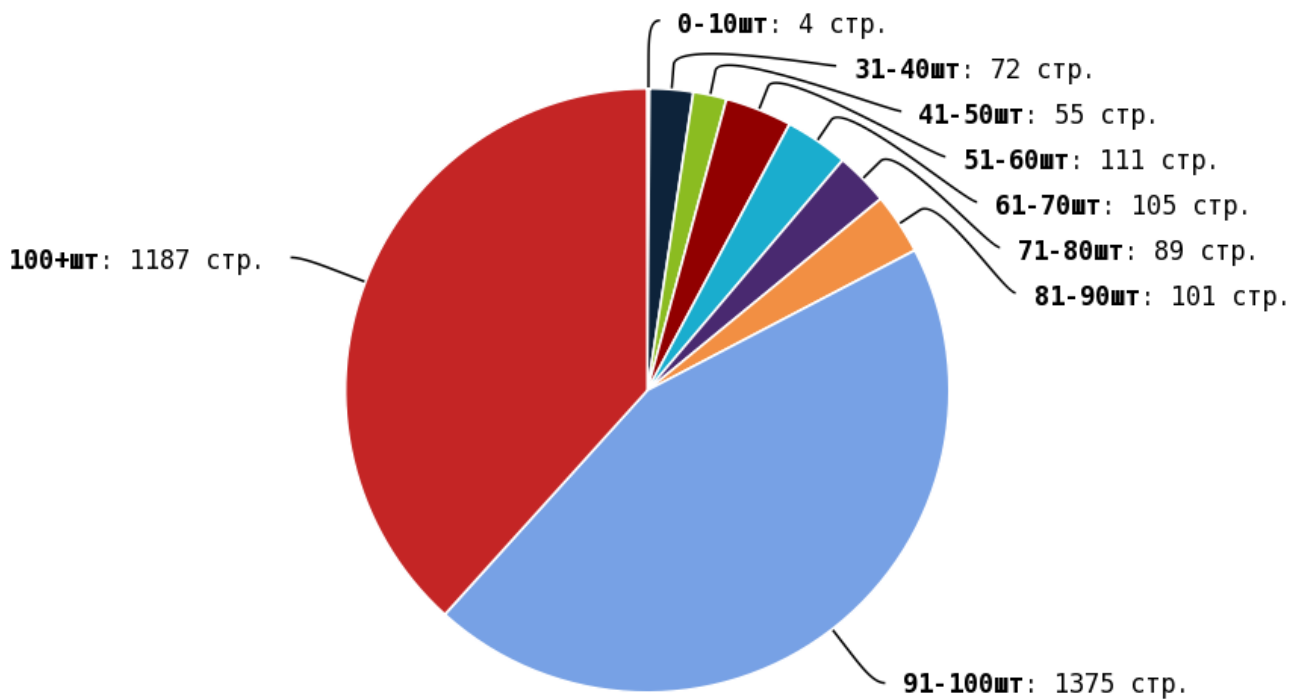

NoFollow — закрытые для индексации ссылки, сообщающие роботу, что их не нужно учитывать, однако для пользователей ссылки останутся рабочими.

Локальные входящие ссылки

Локальные исходящие ссылки

Число внутренних ссылок с nofollow составляет — 2.