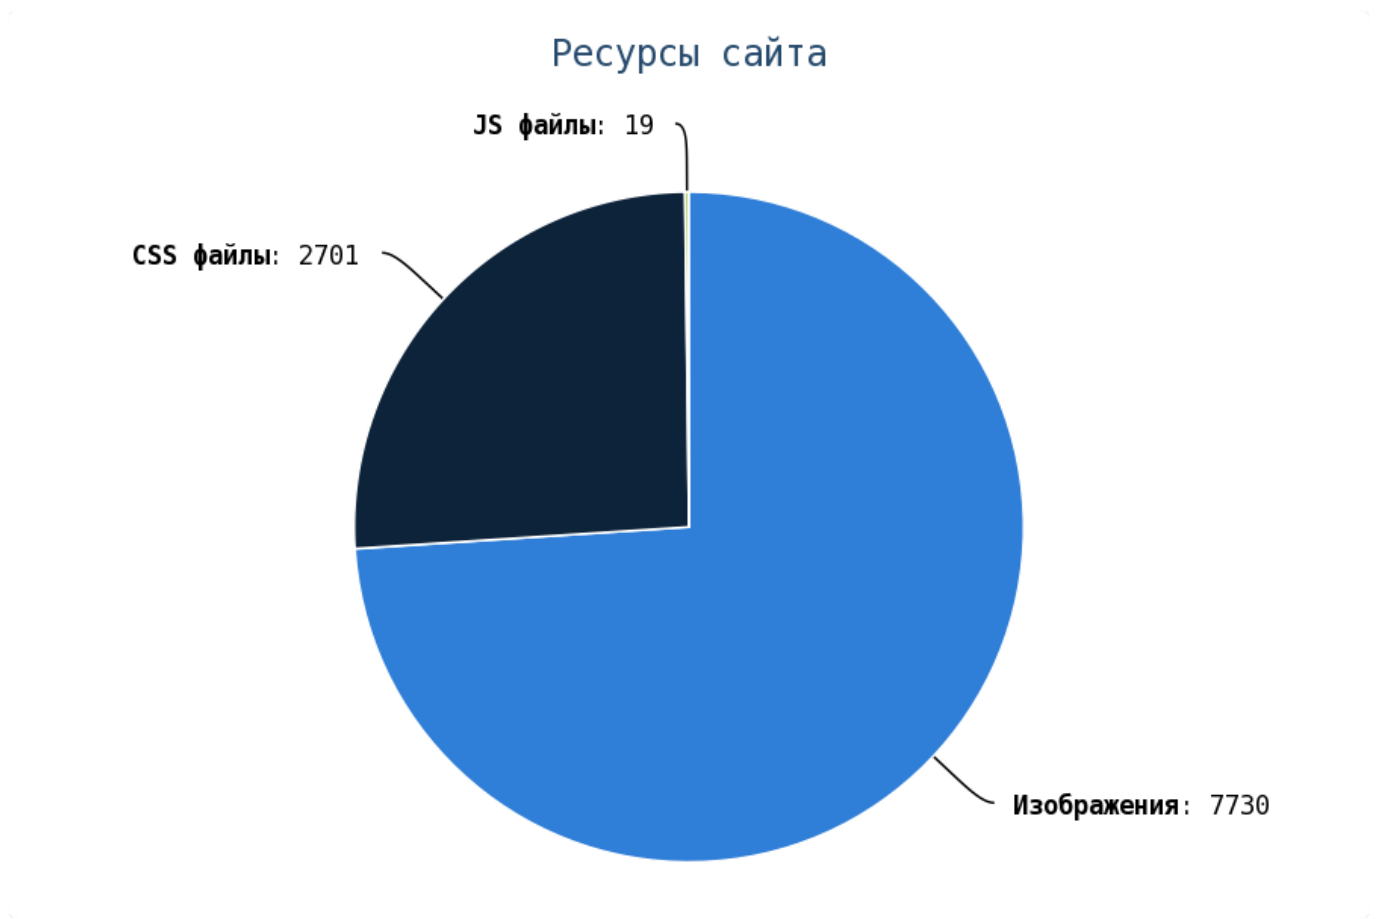

Отчёт по ресурсам

i Ресурсы на вашем сайте — это изображения, подключаемые CSS-стили, шрифты, JS-файлы и т. д. В отчёте также представлены внешние ссылки на сторонние ресурсы. Важно, чтобы все они корректно загружались и отображались, поскольку ресурсы участвуют в корректном формировании страниц.

i Всего ресурсов найдено на сайте: 10450.

🚩 ошибок изображений (img src): 2.

💡 Проверьте ссылки на следующие изображения:

Приложение: [Список ошибок](#)

🟢 ошибок CSS файлов (link href): 0.

🟢 ошибок Javascript файлов (script src): 0.

🚩 ошибок исходящих внешних ссылок: 1.

💡 Проверьте ссылки на следующие исходящие внешние ссылки:

Приложение: [Список ошибок](#)

💡 Данные ресурсы могут серьёзно повлиять на выдачу вашего сайта в поисковых системах. Некорректная