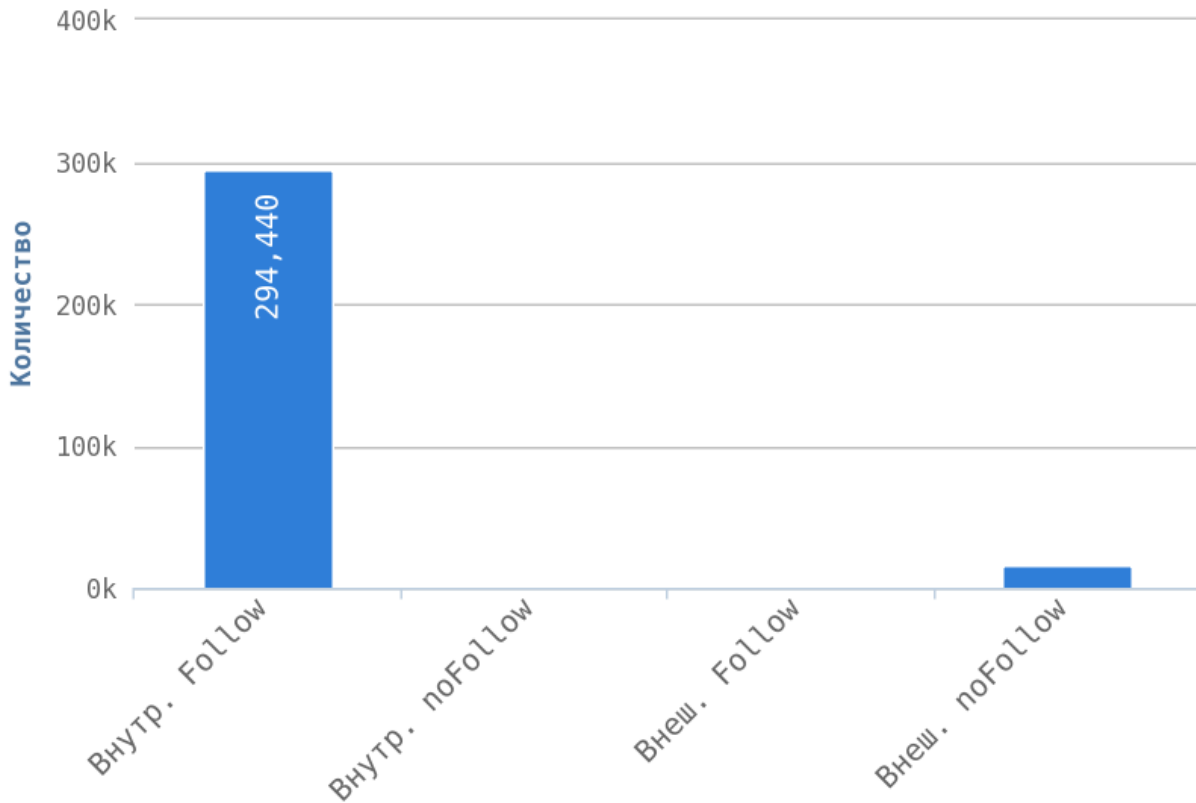

Типы ссылок на сайте

Ссылки на вашем сайте могут содержать тег «rel=» с помощью которого вы можете закрывать ссылки от индексации поисковыми роботами.

Follow — открытые для индексации ссылки. Робот может без препятствий перемещаться по ним и индексировать.

NoFollow — закрытые для индексации ссылки, сообщающие роботу, что их не нужно учитывать, однако для пользователей ссылки останутся рабочими.