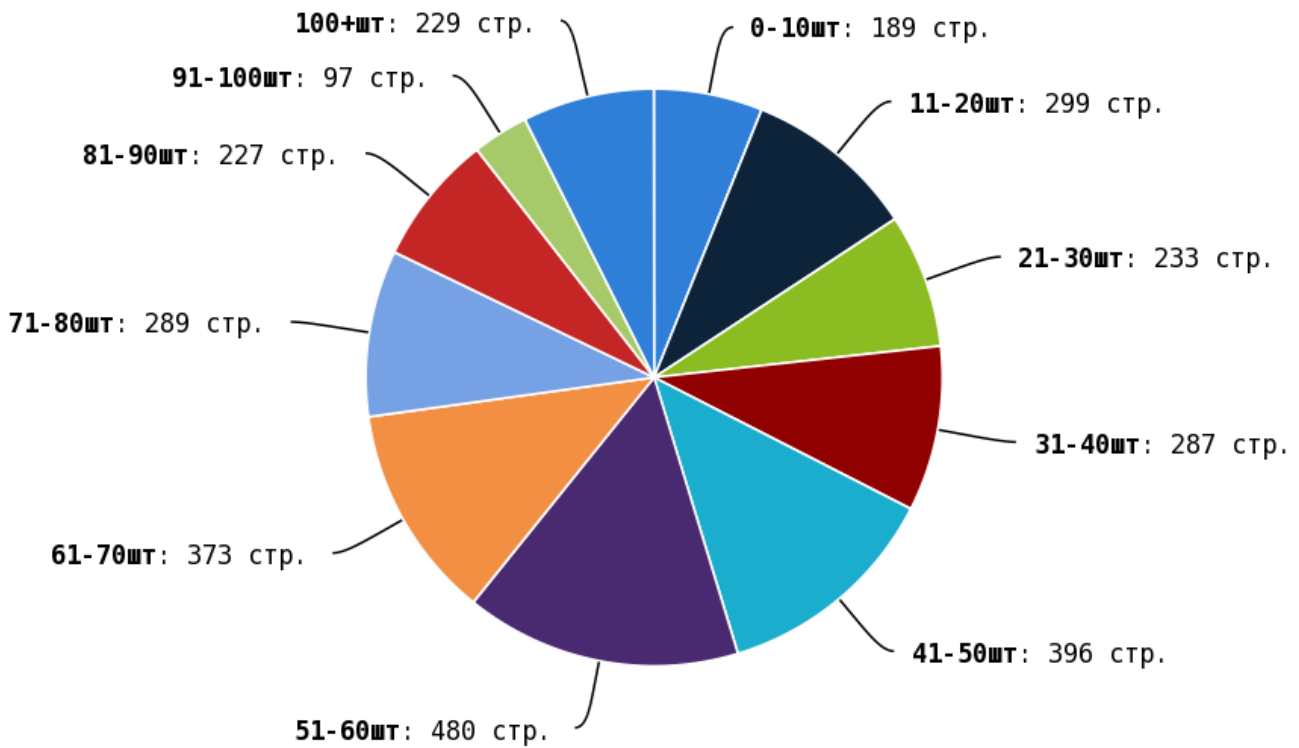

NoFollow — закрытые для индексации ссылки, сообщающие роботу, что их не нужно учитывать, однако для пользователей ссылки останутся рабочими.

Локальные входящие ссылки

Локальные исходящие ссылки

Число внутренних ссылок с nofollow составляет — 2.